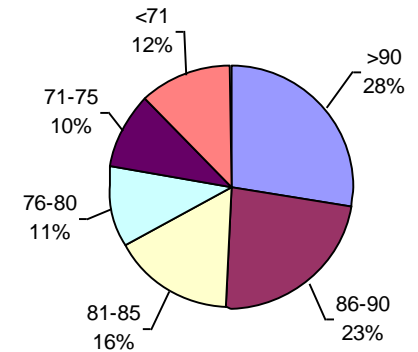

VIGOR DE SEMILLA "CURADA"

PODER GERMINATIVO

Ttz

VIGOR Ttz

Labor Agro

PODER GERMINATIVO

PODER GERMINATIVO DE SEMILLA "CURADA"

VIGOR DE SEMILLA "CURADA"

VIGOR Ttz

PODER GERMINATIVO

Ttz

Laboratorio Agrícola Río Paraná

PODER GERMINATIVO

PODER GERMINATIVO DE SEMILLA "CURADA"

VIGOR DE SEMILLA "CURADA"

Biotecnología Agropecuaria