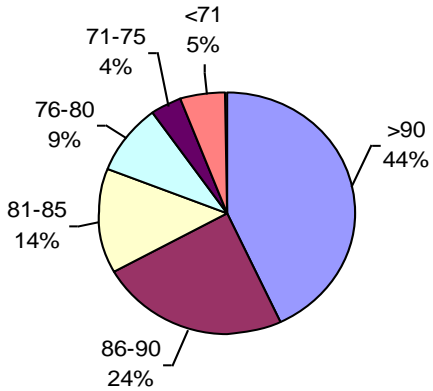

PODER GERMINATIVO

Ttz

VIGOR Ttz

Consultagro

PODER GERMINATIVO

PODER GERMINATIVO DE SEMILLA "CURADA"

VIGOR DE SEMILLA "CURADA"

VIGOR Ttz

PODER GERMINATIVO Ttz

Laboratorio de Especialidades Agronómicas

PODER GERMINATIVO

PODER GERMINATIVO DE SEMILLA "CURADA"

ENVEJECIMIENTO ACELERADO

Laboratorio Agrícola Venado Tuerto

PODER GERMINATIVO

PODER GERMINATIVO DE SEMILLA "CURADA"

VIGOR DE SEMILLA "CURADA"

PODER GERMINATIVO Ttz

VIGOR Ttz

ENVEJECIMIENTO ACELERADO

Laboratorio de Semillas Monte Buey

PODER GERMINATIVO

PODER GERMINATIVO DE SEMILLA "CURADA"

VIGOR DE SEMILLA "CURADA"