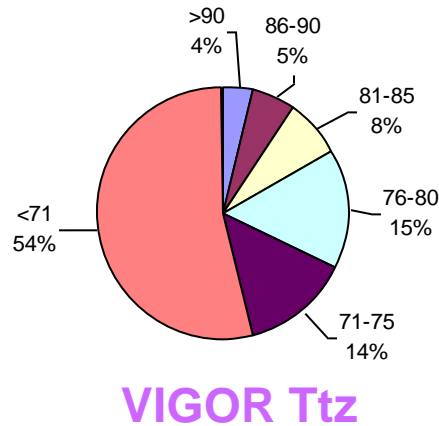

VIGOR Ttz

PODER GERMINATIVO

Ttz

Laboratorio Agrícola Río Paraná

PODER GERMINATIVO

PODER GERMINATIVO DE SEMILLA "CURADA"

VIGOR DE SEMILLA "CURADA"

Biotecnología Agropecuaria

PODER GERMINATIVO

PODER GERMINATIVO DE SEMILLA "CURADA"

PODER GERMINATIVO

Ttz

VIGOR Ttz

Laboratorio Mendel

Laboratorio Rayen

PODER GERMINATIVO

PODER GERMINATIVO DE SEMILLA "CURADA"

VIGOR DE SEMILLA "CURADA"

Laboratorio Picone

PODER GERMINATIVO

PODER GERMINATIVO DE SEMILLA "CURADA"

PODER GERMINATIVO Ttz

VIGOR DE SEMILLA "CURADA"

Facultad de Agronomía Azul – (UNCPBA)

PODER GERMINATIVO

PODER GERMINATIVO DE SEMILLA "CURADA"

PODER GERMINATIVO Ttz

VIGOR Ttz

Horizonte Laboratorio Agropecuario

PODER GERMINATIVO

PODER GERMINATIVO DE SEMILLA "CURADA"

PODER GERMINATIVO Ttz