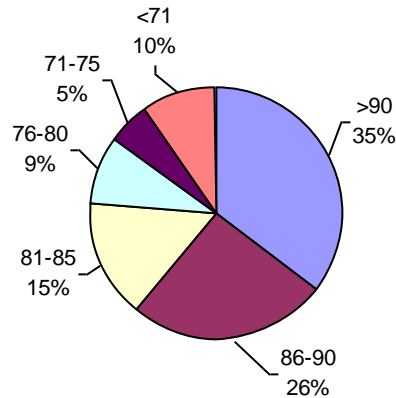

PODER GERMINATIVO

Ttz

VIGOR Ttz

Consultagro

PODER GERMINATIVO

PODER GERMINATIVO DE SEMILLA "CURADA"

VIGOR DE SEMILLA "CURADA"

VIGOR Ttz

PODER GERMINATIVO Ttz

Laboratorio de Especialidades Agronómicas

PODER GERMINATIVO

PODER GERMINATIVO DE SEMILLA "CURADA"

ENVEJECIMIENTO ACELERADO

Laboratorio Agrícola Venado Tuerto

PODER GERMINATIVO

PODER GERMINATIVO DE SEMILLA "CURADA"

VIGOR DE SEMILLA "CURADA"

PODER GERMINATIVO Ttz

VIGOR Ttz

ENVEJECIMIENTO ACELERADO

Laboratorio de Semillas Monte Buey

PODER GERMINATIVO

PODER GERMINATIVO DE SEMILLA "CURADA"

VIGOR DE SEMILLA "CURADA"