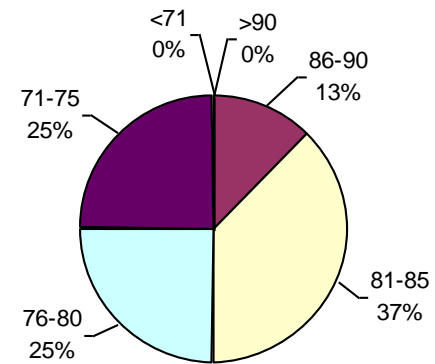

PODER GERMINATIVO

PODER GERMINATIVO DE SEMILLA "CURADA"

PODER GERMINATIVO

Ttz

VIGOR Ttz

Laboratorio Mendel

Laboratorio Rayen

PODER GERMINATIVO

PODER GERMINATIVO DE SEMILLA "CURADA"

VIGOR DE SEMILLA "CURADA"

Laboratorio Picone

PODER GERMINATIVO

PODER GERMINATIVO DE SEMILLA "CURADA"

PODER GERMINATIVO Ttz

VIGOR DE SEMILLA "CURADA"

Facultad de Agronomía Azul – (UNCPBA)

PODER GERMINATIVO

PODER GERMINATIVO DE SEMILLA "CURADA"

PODER GERMINATIVO Ttz

VIGOR Ttz

Horizonte Laboratorio Agropecuario

PODER GERMINATIVO

PODER GERMINATIVO DE SEMILLA "CURADA"

PODER GERMINATIVO Ttz