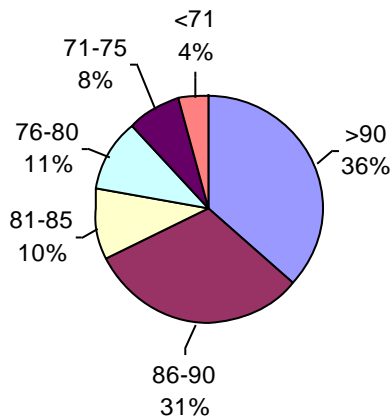

PODER GERMINATIVO DE SEMILLA "CURADA"

VIGOR DE SEMILLA "CURADA"

Laboratorio Picone

PODER GERMINATIVO

PODER GERMINATIVO DE SEMILLA "CURADA"

PODER GERMINATIVO Ttz

VIGOR DE SEMILLA "CURADA"

Facultad de Agronomía Azul – (UNCPBA)

PODER GERMINATIVO

PODER GERMINATIVO DE SEMILLA "CURADA"

PODER GERMINATIVO Ttz

VIGOR Ttz

Horizonte Laboratorio Agropecuario

PODER GERMINATIVO

PODER GERMINATIVO DE SEMILLA "CURADA"

PODER GERMINATIVO Ttz

VIGOR DE SEMILLA "CURADA"

VIGOR Ttz

Laboratorio Agropecuario Lobería

PODER GERMINATIVO

PODER GERMINATIVO DE SEMILLA "CURADA"

VIGOR DE SEMILLA "CURADA"

PODER GERMINATIVO Ttz

Laboratorio de Análisis Sarmiento