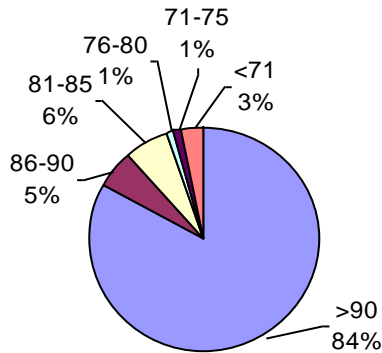

VIGOR DE SEMILLA "CURADA"

PODER GERMINATIVO Ttz

VIGOR Ttz

ENVEJECIMIENTO ACELERADO

Laboratorio de Semillas Monte Buey

PODER GERMINATIVO

PODER GERMINATIVO DE SEMILLA "CURADA"

VIGOR DE SEMILLA "CURADA"

PODER GERMINATIVO Ttz

VIGOR Ttz

ENVEJECIMIENTO ACELERADO

ENVEJECIMIENTO ACELERADO DE SEMILLA "CURADA"

Urma Pampa

PODER GERMINATIVO

PODER GERMINATIVO DE SEMILLA "CURADA"

VIGOR DE SEMILLA "CURADA"

Laboratorio de Semillas Aguaribay

PODER GERMINATIVO

PODER GERMINATIVO DE SEMILLA "CURADA"

PODER GERMINATIVO Ttz

VIGOR Ttz

ENVEJECIMIENTO ACELERADO