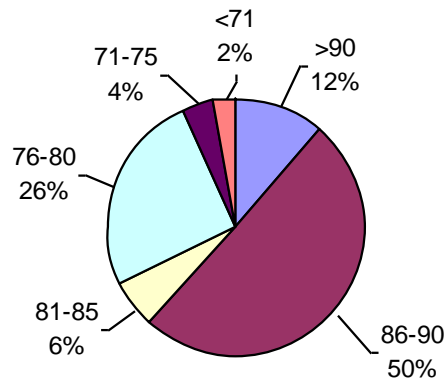

PODER GERMINATIVO

Ttz

VIGOR Ttz

Consultagro

PODER GERMINATIVO

PODER GERMINATIVO DE SEMILLA "CURADA"

VIGOR DE SEMILLA "CURADA"

VIGOR Ttz

PODER GERMINATIVO Ttz

Laboratorio de Especialidades Agronómicas

PODER GERMINATIVO

PODER GERMINATIVO DE SEMILLA "CURADA"

ENVEJECIMIENTO ACELERADO

Laboratorio Agrícola Venado Tuerto

PODER GERMINATIVO

PODER GERMINATIVO DE SEMILLA "CURADA"

VIGOR DE SEMILLA "CURADA"

PODER GERMINATIVO Ttz

VIGOR Ttz

ENVEJECIMIENTO ACELERADO

Laboratorio de Semillas Monte Buey

PODER GERMINATIVO

PODER GERMINATIVO DE SEMILLA "CURADA"

VIGOR DE SEMILLA "CURADA"