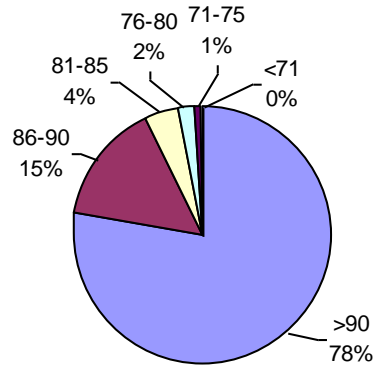

VIGOR DE SEMILLA "CURADA"

PODER GERMINATIVO Ttz

VIGOR Ttz

ENVEJECIMIENTO ACELERADO

Laboratorio de Semillas Monte Buey

PODER GERMINATIVO

PODER GERMINATIVO DE SEMILLA "CURADA"

VIGOR DE SEMILLA "CURADA"

PODER GERMINATIVO Ttz

VIGOR Ttz

ENVEJECIMIENTO ACELERADO

ENVEJECIMIENTO ACELERADO DE SEMILLA "CURADA"

Urma Pampa

PODER GERMINATIVO

PODER GERMINATIVO DE SEMILLA "CURADA"

VIGOR DE SEMILLA "CURADA"

Laboratorio de Semillas Aguaribay

PODER GERMINATIVO

PODER GERMINATIVO DE SEMILLA "CURADA"

PODER GERMINATIVO Ttz

VIGOR Ttz

ENVEJECIMIENTO ACELERADO