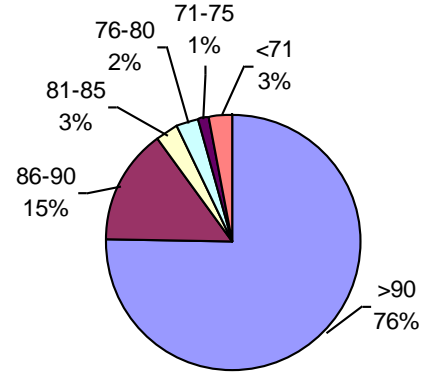

VIGOR DE SEMILLA "CURADA"

PODER GERMINATIVO Ttz

VIGOR Ttz

ENVEJECIMIENTO ACELERADO

Laboratorio de Semillas Monte Buey

PODER GERMINATIVO

PODER GERMINATIVO DE SEMILLA "CURADA"

VIGOR DE SEMILLA "CURADA"

PODER GERMINATIVO Ttz

VIGOR Ttz

ENVEJECIMIENTO ACELERADO

ENVEJECIMIENTO ACELERADO DE SEMILLA "CURADA"

Urma Pampa

PODER GERMINATIVO

PODER GERMINATIVO DE SEMILLA "CURADA"

VIGOR DE SEMILLA "CURADA"

Laboratorio de Semillas Aguaribay

PODER GERMINATIVO

PODER GERMINATIVO DE SEMILLA "CURADA"

PODER GERMINATIVO Ttz

VIGOR Ttz

ENVEJECIMIENTO ACELERADO