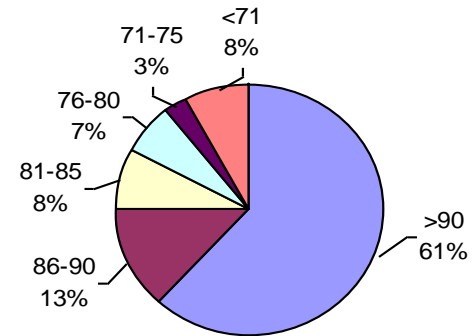

VIGOR DE SEMILLA "CURADA"

PODER GERMINATIVO

Ttz

VIGOR Ttz

Labor Agro

PODER GERMINATIVO

PODER GERMINATIVO DE SEMILLA "CURADA"

VIGOR DE SEMILLA "CURADA"

VIGOR Ttz

PODER GERMINATIVO

Ttz

Laboratorio Agrícola Río Paraná

PODER GERMINATIVO

PODER GERMINATIVO DE SEMILLA "CURADA"

VIGOR DE SEMILLA "CURADA"

Biotecnología Agropecuaria

PODER GERMINATIVO

PODER GERMINATIVO DE SEMILLA "CURADA"

PODER GERMINATIVO

Ttz

VIGOR Ttz

Laboratorio Mendel

Laboratorio Rayen

PODER GERMINATIVO

PODER GERMINATIVO DE SEMILLA "CURADA"

VIGOR DE SEMILLA "CURADA"

Laboratorio Picone

PODER GERMINATIVO

PODER GERMINATIVO DE SEMILLA "CURADA"

PODER GERMINATIVO Ttz

VIGOR DE SEMILLA "CURADA"

Facultad de Agronomía Azul – (UNCPBA)