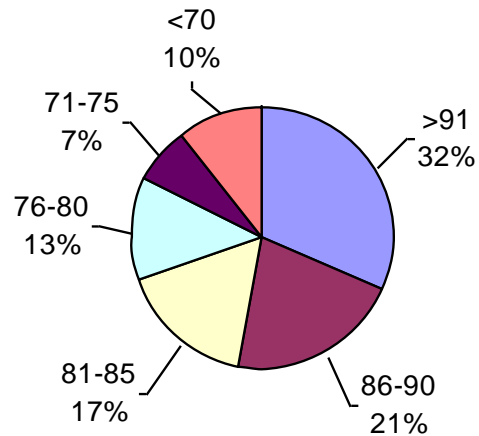

VIGOR DE SEMILLA "CURADA"

PODER GERMINATIVO

Ttz

VIGOR Ttz

Labor Agro

PODER GERMINATIVO

PODER GERMINATIVO DE SEMILLA "CURADA"

VIGOR DE SEMILLA "CURADA"

VIGOR Ttz

PODER GERMINATIVO

Ttz

Laboratorio Agrícola Río Paraná

PODER GERMINATIVO

PODER GERMINATIVO DE SEMILLA "CURADA"

VIGOR DE SEMILLA "CURADA"

Biotecnología Agropecuaria

PODER GERMINATIVO

PODER GERMINATIVO DE SEMILLA "CURADA"

PODER GERMINATIVO

Ttz

VIGOR Ttz

Laboratorio Mendel

Laboratorio Rayen

PODER GERMINATIVO