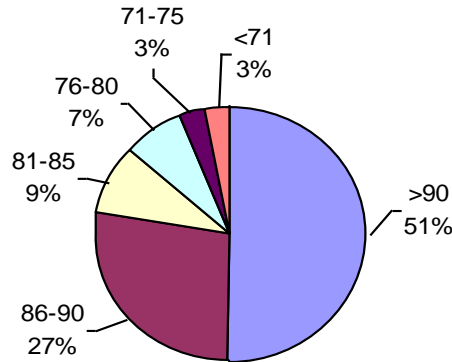

VIGOR Ttz

PODER GERMINATIVO

Ttz

Laboratorio Agrícola Río Paraná

PODER GERMINATIVO

PODER GERMINATIVO DE SEMILLA "CURADA"

VIGOR DE SEMILLA "CURADA"

Biotecnología Agropecuaria

PODER GERMINATIVO

PODER GERMINATIVO DE SEMILLA "CURADA"

PODER GERMINATIVO

Ttz

VIGOR Ttz

Laboratorio Mendel

Laboratorio Rayen

PODER GERMINATIVO

PODER GERMINATIVO DE SEMILLA "CURADA"

VIGOR DE SEMILLA "CURADA"

Laboratorio Picone

PODER GERMINATIVO

PODER GERMINATIVO DE SEMILLA "CURADA"

PODER GERMINATIVO Ttz

VIGOR DE SEMILLA "CURADA"

Facultad de Agronomía Azul – (UNCPBA)

PODER GERMINATIVO

PODER GERMINATIVO DE SEMILLA "CURADA"

PODER GERMINATIVO Ttz

VIGOR Ttz

Horizonte Laboratorio Agropecuario

PODER GERMINATIVO

PODER GERMINATIVO DE SEMILLA "CURADA"

PODER GERMINATIVO Ttz