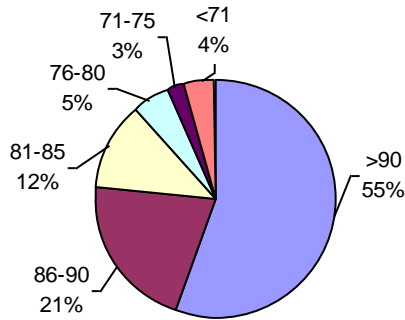

VIGOR DE SEMILLA "CURADA"

PODER GERMINATIVO

Ttz

VIGOR Ttz

Labor Agro

PODER GERMINATIVO

PODER GERMINATIVO DE SEMILLA "CURADA"

VIGOR DE SEMILLA "CURADA"

VIGOR Ttz

PODER GERMINATIVO

Ttz

Laboratorio Agrícola Río Paraná

PODER GERMINATIVO

PODER GERMINATIVO DE SEMILLA "CURADA"

VIGOR DE SEMILLA "CURADA"

Biotecnología Agropecuaria

PODER GERMINATIVO

PODER GERMINATIVO DE SEMILLA "CURADA"

PODER GERMINATIVO

Ttz

VIGOR Ttz

Laboratorio Mendel

Laboratorio Rayen

PODER GERMINATIVO