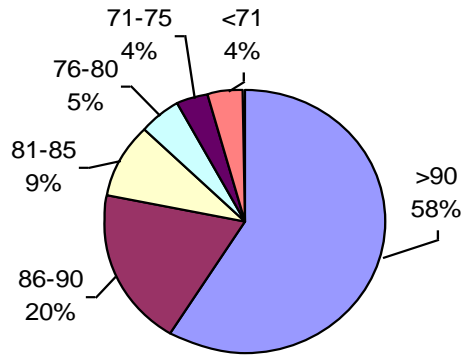

VIGOR DE SEMILLA "CURADA"

PODER GERMINATIVO Ttz

VIGOR Ttz

ENVEJECIMIENTO ACELERADO

Laboratorio de Semillas Monte Buey

PODER GERMINATIVO

PODER GERMINATIVO DE SEMILLA "CURADA"

VIGOR DE SEMILLA "CURADA"

PODER GERMINATIVO Ttz

VIGOR Ttz

ENVEJECIMIENTO ACELERADO

ENVEJECIMIENTO ACELERADO DE SEMILLA "CURADA"

Urma Pampa

PODER GERMINATIVO

PODER GERMINATIVO DE SEMILLA "CURADA"

VIGOR DE SEMILLA "CURADA"

Laboratorio de Semillas Aguaribay

PODER GERMINATIVO

PODER GERMINATIVO DE SEMILLA "CURADA"

PODER GERMINATIVO Ttz

VIGOR Ttz

ENVEJECIMIENTO ACELERADO