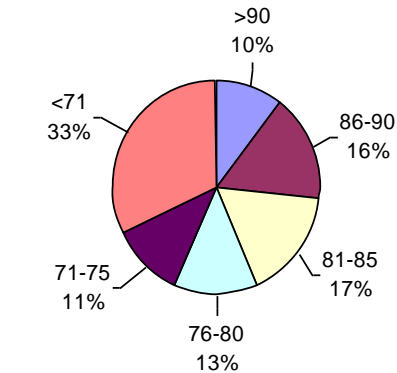

ENVEJECIMIENTO ACELERADO