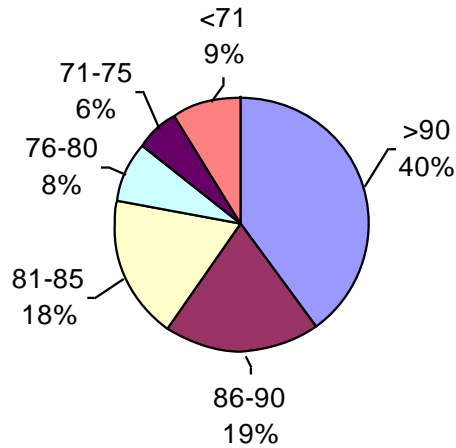

VIGOR DE SEMILLA "CURADA"

PODER GERMINATIVO Ttz

VIGOR Ttz

ENVEJECIMIENTO ACELERADO

Laboratorio de Semillas Monte Buey

PODER GERMINATIVO

PODER GERMINATIVO DE SEMILLA "CURADA"

VIGOR DE SEMILLA "CURADA"

PODER GERMINATIVO Ttz

VIGOR Ttz

ENVEJECIMIENTO ACELERADO

ENVEJECIMIENTO ACELERADO DE SEMILLA "CURADA"

Urma Pampa

PODER GERMINATIVO

PODER GERMINATIVO DE SEMILLA "CURADA"

VIGOR DE SEMILLA "CURADA"

Laboratorio de Semillas Aguaribay

PODER GERMINATIVO

PODER GERMINATIVO DE SEMILLA "CURADA"

PODER GERMINATIVO Ttz

VIGOR Ttz

ENVEJECIMIENTO ACELERADO