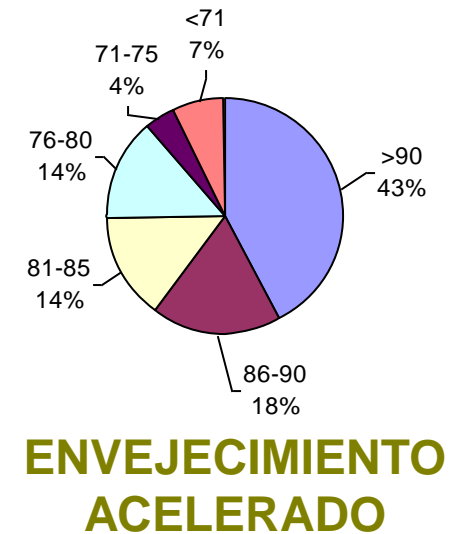

VIGOR Ttz

PODER GERMINATIVO

Ttz

Laboratorio Agrícola Río Paraná

PODER GERMINATIVO

PODER GERMINATIVO DE SEMILLA "CURADA"

VIGOR DE SEMILLA "CURADA"

Biotecnología Agropecuaria

PODER GERMINATIVO

PODER GERMINATIVO DE SEMILLA "CURADA"

PODER GERMINATIVO

Ttz

VIGOR Ttz

Laboratorio Mendel

Laboratorio Rayen

PODER GERMINATIVO

PODER GERMINATIVO DE SEMILLA "CURADA"

VIGOR DE SEMILLA "CURADA"

Laboratorio Picone

PODER GERMINATIVO

PODER GERMINATIVO DE SEMILLA "CURADA"

PODER GERMINATIVO Ttz

VIGOR DE SEMILLA "CURADA"

Facultad de Agronomía Azul – (UNCPBA)