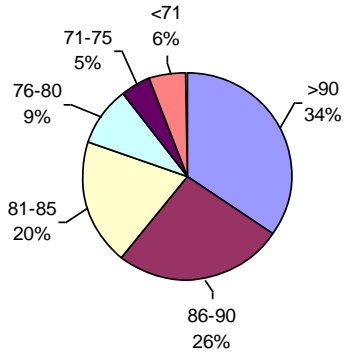

VIGOR DE SEMILLA "CURADA"

PODER GERMINATIVO Ttz

VIGOR Ttz

ENVEJECIMIENTO ACELERADO

Laboratorio de Semillas Monte Buey

PODER GERMINATIVO

PODER GERMINATIVO DE SEMILLA "CURADA"

VIGOR DE SEMILLA "CURADA"