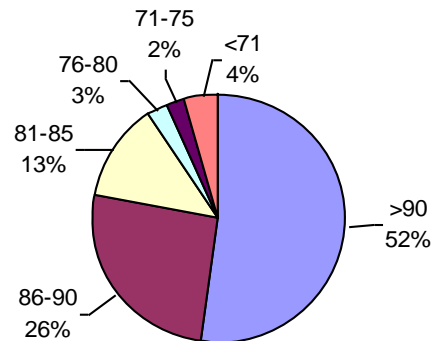

PODER GERMINATIVO DE SEMILLA "CURADA"

VIGOR DE SEMILLA "CURADA"

Laboratorio Picone

PODER GERMINATIVO

PODER GERMINATIVO DE SEMILLA "CURADA"

PODER GERMINATIVO Ttz

VIGOR DE SEMILLA "CURADA"

Facultad de Agronomía Azul – (UNCPBA)

PODER GERMINATIVO

PODER GERMINATIVO DE SEMILLA "CURADA"

PODER GERMINATIVO Ttz

VIGOR Ttz

Horizonte Laboratorio Agropecuario

PODER GERMINATIVO

PODER GERMINATIVO DE SEMILLA "CURADA"

PODER GERMINATIVO Ttz

VIGOR DE SEMILLA "CURADA"

VIGOR Ttz

Laboratorio Agropecuario Lobería

PODER GERMINATIVO

PODER GERMINATIVO DE SEMILLA "CURADA"

VIGOR DE SEMILLA "CURADA"

PODER GERMINATIVO Ttz

Laboratorio de Análisis Sarmiento