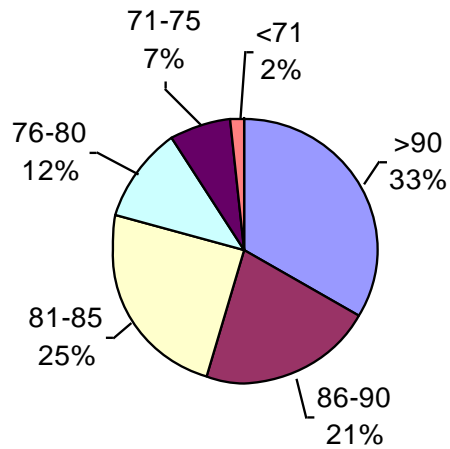

VIGOR DE SEMILLA "CURADA"

VIGOR Ttz

Laboratorio Agropecuario Lobería

PODER GERMINATIVO

PODER GERMINATIVO DE SEMILLA "CURADA"

VIGOR DE SEMILLA "CURADA"

PODER GERMINATIVO Ttz

Laboratorio de Análisis Sarmiento

PODER GERMINATIVO

PODER GERMINATIVO DE SEMILLA "CURADA"

VIGOR DE SEMILLA "CURADA"

L.A.I.S.S.

PODER GERMINATIVO

Canagro

PODER GERMINATIVO

PODER GERMINATIVO DE SEMILLA "CURADA"

PODER GERMINATIVO Ttz

Laboratorio Integral Esagro

PODER GERMINATIVO

PODER GERMINATIVO DE SEMILLA "CURADA"

Laboratorio Ariel Grub

PODER GERMINATIVO

PODER GERMINATIVO DE SEMILLA "CURADA"

VIGOR DE SEMILLA "CURADA"