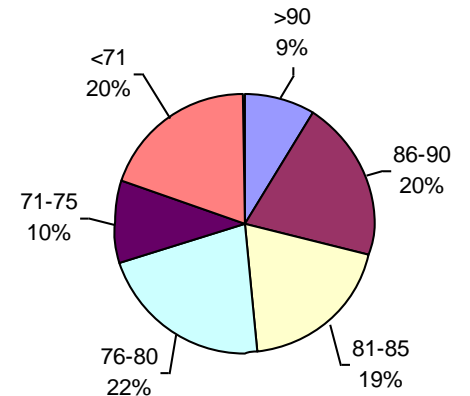

PODER GERMINATIVO

Ttz

VIGOR Ttz

VIGOR DE SEMILLA

I.S.E.T.A.

PODER GERMINATIVO

PODER GERMINATIVO DE SEMILLA "CURADA"

VIGOR DE SEMILLA "CURADA"

PODER GERMINATIVO

Ttz

VIGOR Ttz

Consultagro

PODER GERMINATIVO

PODER GERMINATIVO DE SEMILLA "CURADA"

VIGOR DE SEMILLA "CURADA"

VIGOR Ttz

PODER GERMINATIVO Ttz

Laboratorio de Especialidades Agronómicas

PODER GERMINATIVO

PODER GERMINATIVO DE SEMILLA "CURADA"

ENVEJECIMIENTO ACELERADO

Laboratorio Agrícola Venado Tuerto

PODER GERMINATIVO

PODER GERMINATIVO DE SEMILLA "CURADA"