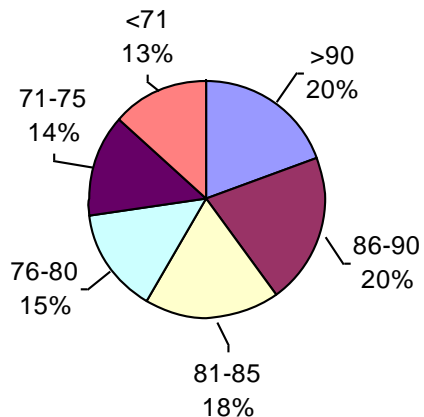

PODER GERMINATIVO DE SEMILLA "CURADA"

VIGOR DE SEMILLA "CURADA"

Laboratorio Picone

PODER GERMINATIVO

PODER GERMINATIVO DE SEMILLA "CURADA"

PODER GERMINATIVO Ttz

VIGOR DE SEMILLA "CURADA"

Facultad de Agronomía Azul – (UNCPBA)

PODER GERMINATIVO

PODER GERMINATIVO DE SEMILLA "CURADA"

PODER GERMINATIVO Ttz

VIGOR Ttz

Horizonte Laboratorio Agropecuario

PODER GERMINATIVO

PODER GERMINATIVO DE SEMILLA "CURADA"

PODER GERMINATIVO Ttz

VIGOR DE SEMILLA "CURADA"

VIGOR Ttz

Laboratorio Agropecuario Lobería

PODER GERMINATIVO

PODER GERMINATIVO DE SEMILLA "CURADA"

VIGOR DE SEMILLA "CURADA"

PODER GERMINATIVO Ttz

Laboratorio de Análisis Sarmiento