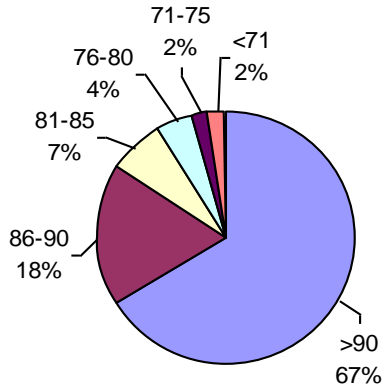

VIGOR Ttz

PODER GERMINATIVO

Ttz

Laboratorio Agrícola Río Paraná

PODER GERMINATIVO

PODER GERMINATIVO DE SEMILLA "CURADA"

VIGOR DE SEMILLA "CURADA"

Biotecnología Agropecuaria

PODER GERMINATIVO

PODER GERMINATIVO DE SEMILLA "CURADA"

PODER GERMINATIVO

Ttz

VIGOR Ttz

Laboratorio Mendel

Laboratorio Rayen

PODER GERMINATIVO

PODER GERMINATIVO DE SEMILLA "CURADA"

VIGOR DE SEMILLA "CURADA"

Laboratorio Picone

PODER GERMINATIVO

PODER GERMINATIVO DE SEMILLA "CURADA"

PODER GERMINATIVO Ttz

VIGOR DE SEMILLA "CURADA"

Facultad de Agronomía Azul – (UNCPBA)