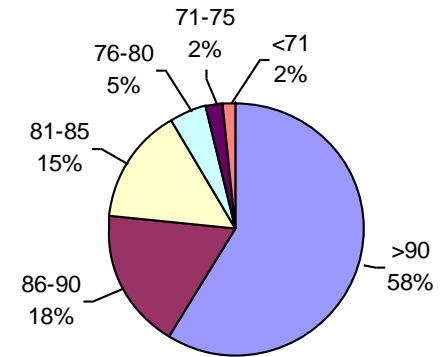

VIGOR DE SEMILLA "CURADA"

VIGOR Ttz

Laboratorio Agropecuario Lobería

PODER GERMINATIVO

PODER GERMINATIVO DE SEMILLA "CURADA"

VIGOR DE SEMILLA "CURADA"

PODER GERMINATIVO Ttz

Laboratorio de Análisis Sarmiento

PODER GERMINATIVO

PODER GERMINATIVO DE SEMILLA "CURADA"

VIGOR DE SEMILLA "CURADA"

L.A.I.S.S.

PODER GERMINATIVO

Canagro

PODER GERMINATIVO

PODER GERMINATIVO DE SEMILLA "CURADA"

PODER GERMINATIVO Ttz

Laboratorio Integral Esagro

PODER GERMINATIVO

PODER GERMINATIVO DE SEMILLA "CURADA"

Laboratorio Ariel Grub

PODER GERMINATIVO

PODER GERMINATIVO DE SEMILLA "CURADA"

VIGOR DE SEMILLA "CURADA"

PODER GERMINATIVO

Ttz

VIGOR Ttz

VIGOR DE SEMILLA

I.S.E.T.A.

PODER GERMINATIVO

PODER GERMINATIVO DE SEMILLA "CURADA"

VIGOR DE SEMILLA "CURADA"