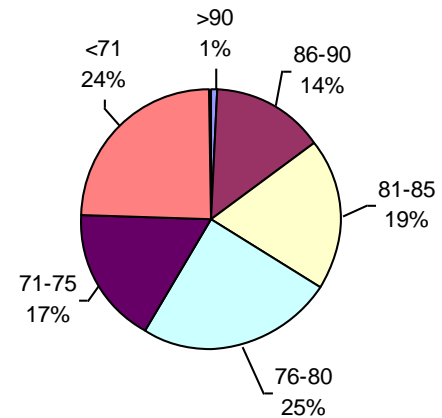

VIGOR Ttz

PODER GERMINATIVO

Ttz

Laboratorio Agrícola Río Paraná

PODER GERMINATIVO

PODER GERMINATIVO DE SEMILLA "CURADA"

VIGOR DE SEMILLA "CURADA"

Biotecnología Agropecuaria

PODER GERMINATIVO

PODER GERMINATIVO DE SEMILLA "CURADA"

PODER GERMINATIVO

Ttz

VIGOR Ttz

Laboratorio Mendel

Laboratorio Rayen

PODER GERMINATIVO

PODER GERMINATIVO DE SEMILLA "CURADA"

VIGOR DE SEMILLA "CURADA"

Laboratorio Picone

PODER GERMINATIVO

PODER GERMINATIVO DE SEMILLA "CURADA"

PODER GERMINATIVO Ttz

VIGOR DE SEMILLA "CURADA"

Facultad de Agronomía Azul – (UNCPBA)