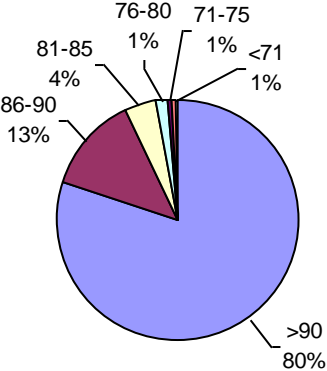

PODER GERMINATIVO DE SEMILLA "CURADA"

VIGOR DE SEMILLA "CURADA"

Laboratorio Picone

PODER GERMINATIVO

PODER GERMINATIVO DE SEMILLA "CURADA"

PODER GERMINATIVO Ttz

VIGOR DE SEMILLA "CURADA"

Facultad de Agronomía Azul – (UNCPBA)

PODER GERMINATIVO

PODER GERMINATIVO DE SEMILLA "CURADA"

PODER GERMINATIVO Ttz

VIGOR Ttz

Horizonte Laboratorio Agropecuario

PODER GERMINATIVO

PODER GERMINATIVO DE SEMILLA "CURADA"

PODER GERMINATIVO Ttz

VIGOR DE SEMILLA "CURADA"

VIGOR Ttz

Laboratorio Agropecuario Lobería

PODER GERMINATIVO

PODER GERMINATIVO DE SEMILLA "CURADA"

VIGOR DE SEMILLA "CURADA"

PODER GERMINATIVO Ttz

Laboratorio de Análisis Sarmiento