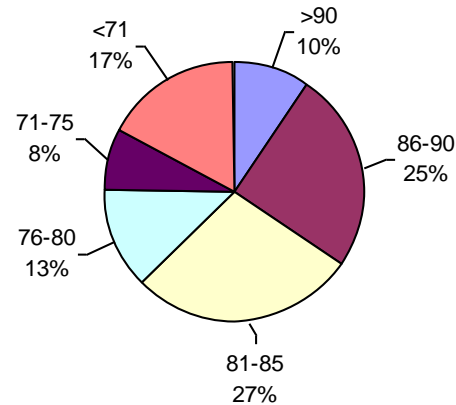

PODER GERMINATIVO DE SEMILLA "CURADA"

VIGOR DE SEMILLA "CURADA"

Laboratorio Picone

PODER GERMINATIVO

PODER GERMINATIVO DE SEMILLA "CURADA"

PODER GERMINATIVO Ttz

VIGOR DE SEMILLA "CURADA"

Facultad de Agronomía Azul – (UNCPBA)

PODER GERMINATIVO

PODER GERMINATIVO DE SEMILLA "CURADA"

PODER GERMINATIVO Ttz

VIGOR Ttz

Horizonte Laboratorio Agropecuario

PODER GERMINATIVO

PODER GERMINATIVO DE SEMILLA "CURADA"

PODER GERMINATIVO Ttz

VIGOR DE SEMILLA "CURADA"

VIGOR Ttz

Laboratorio Agropecuario Lobería

PODER GERMINATIVO

PODER GERMINATIVO DE SEMILLA "CURADA"

VIGOR DE SEMILLA "CURADA"

PODER GERMINATIVO Ttz

Laboratorio de Análisis Sarmiento