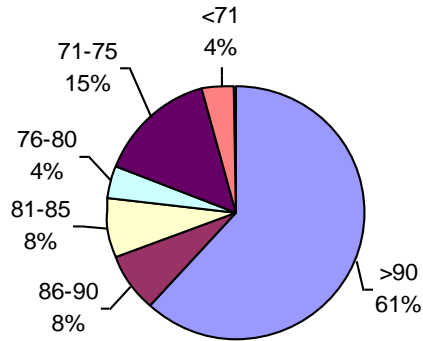

VIGOR DE SEMILLA "CURADA"

VIGOR Ttz

Laboratorio Agropecuario Lobería

PODER GERMINATIVO

PODER GERMINATIVO DE SEMILLA "CURADA"

VIGOR DE SEMILLA "CURADA"

PODER GERMINATIVO Ttz

Laboratorio de Análisis Sarmiento

PODER GERMINATIVO

PODER GERMINATIVO DE SEMILLA "CURADA"

VIGOR DE SEMILLA "CURADA"

L.A.I.S.S.

PODER GERMINATIVO

Canagro

PODER GERMINATIVO

PODER GERMINATIVO DE SEMILLA "CURADA"

PODER GERMINATIVO Ttz

Laboratorio Integral Esagro

PODER GERMINATIVO

PODER GERMINATIVO DE SEMILLA "CURADA"

Laboratorio Ariel Grub

PODER GERMINATIVO

PODER GERMINATIVO DE SEMILLA "CURADA"

VIGOR DE SEMILLA "CURADA"

PODER GERMINATIVO

Ttz

VIGOR Ttz

VIGOR DE SEMILLA

I.S.E.T.A.

PODER GERMINATIVO

PODER GERMINATIVO DE SEMILLA "CURADA"

VIGOR DE SEMILLA "CURADA"