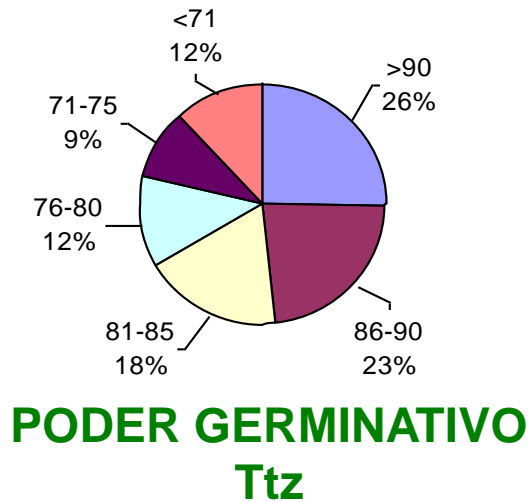

VIGOR Ttz

PODER GERMINATIVO

Ttz

Laboratorio Agrícola Río Paraná

PODER GERMINATIVO

PODER GERMINATIVO DE SEMILLA "CURADA"

VIGOR DE SEMILLA "CURADA"

Biotecnología Agropecuaria

PODER GERMINATIVO

PODER GERMINATIVO DE SEMILLA "CURADA"

PODER GERMINATIVO

Ttz

VIGOR Ttz

Laboratorio Mendel

Laboratorio Rayen

PODER GERMINATIVO

PODER GERMINATIVO DE SEMILLA "CURADA"

VIGOR DE SEMILLA "CURADA"

Laboratorio Picone

PODER GERMINATIVO

PODER GERMINATIVO DE SEMILLA "CURADA"

PODER GERMINATIVO Ttz

VIGOR DE SEMILLA "CURADA"

Facultad de Agronomía Azul – (UNCPBA)

PODER GERMINATIVO

PODER GERMINATIVO DE SEMILLA "CURADA"

PODER GERMINATIVO Ttz

VIGOR Ttz

Horizonte Laboratorio Agropecuario

PODER GERMINATIVO

PODER GERMINATIVO DE SEMILLA "CURADA"

PODER GERMINATIVO Ttz