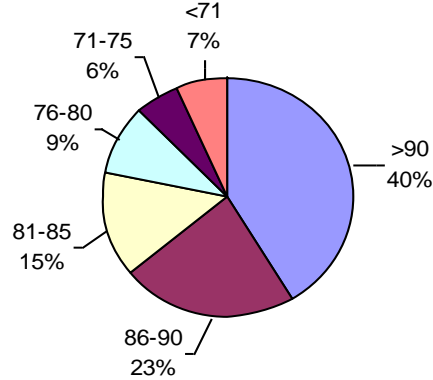

PODER GERMINATIVO

Ttz

VIGOR Ttz

Consultagro

PODER GERMINATIVO

PODER GERMINATIVO DE SEMILLA "CURADA"

VIGOR DE SEMILLA "CURADA"

VIGOR Ttz

PODER GERMINATIVO Ttz

Laboratorio de Especialidades Agronómicas

PODER GERMINATIVO

PODER GERMINATIVO DE SEMILLA "CURADA"

ENVEJECIMIENTO ACELERADO

Laboratorio Agrícola Venado Tuerto

PODER GERMINATIVO

PODER GERMINATIVO DE SEMILLA "CURADA"

VIGOR DE SEMILLA "CURADA"

PODER GERMINATIVO Ttz

VIGOR Ttz

ENVEJECIMIENTO ACELERADO

Laboratorio de Semillas Monte Buey

PODER GERMINATIVO

PODER GERMINATIVO DE SEMILLA "CURADA"

VIGOR DE SEMILLA "CURADA"