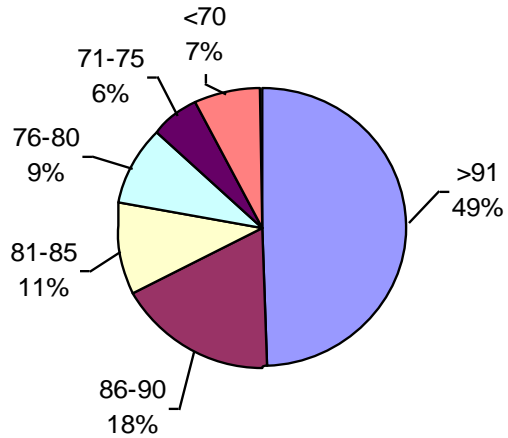

VIGOR DE SEMILLA "CURADA"

PODER GERMINATIVO

Ttz

VIGOR Ttz

Labor Agro

PODER GERMINATIVO

PODER GERMINATIVO DE SEMILLA "CURADA"

VIGOR DE SEMILLA "CURADA"

VIGOR Ttz

PODER GERMINATIVO

Ttz

Laboratorio Agrícola Río Paraná

PODER GERMINATIVO

PODER GERMINATIVO DE SEMILLA "CURADA"

VIGOR DE SEMILLA "CURADA"

Biotecnología Agropecuaria

PODER GERMINATIVO

PODER GERMINATIVO DE SEMILLA "CURADA"

PODER GERMINATIVO

Ttz

VIGOR Ttz

Laboratorio Mendel

Laboratorio Rayen

PODER GERMINATIVO