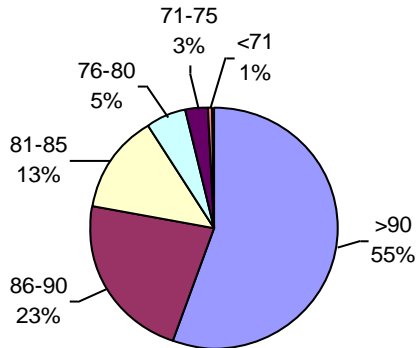

PODER GERMINATIVO DE SEMILLA "CURADA"

VIGOR DE SEMILLA "CURADA"

Laboratorio Picone

PODER GERMINATIVO

PODER GERMINATIVO DE SEMILLA "CURADA"

PODER GERMINATIVO Ttz

VIGOR DE SEMILLA "CURADA"

Facultad de Agronomía Azul – (UNCPBA)

PODER GERMINATIVO

PODER GERMINATIVO DE SEMILLA "CURADA"

PODER GERMINATIVO Ttz

VIGOR Ttz

Horizonte Laboratorio Agropecuario

PODER GERMINATIVO

PODER GERMINATIVO DE SEMILLA "CURADA"

PODER GERMINATIVO Ttz

VIGOR DE SEMILLA "CURADA"

VIGOR Ttz

Laboratorio Agropecuario Lobería

PODER GERMINATIVO

PODER GERMINATIVO DE SEMILLA "CURADA"

VIGOR DE SEMILLA "CURADA"

PODER GERMINATIVO Ttz

Laboratorio de Análisis Sarmiento