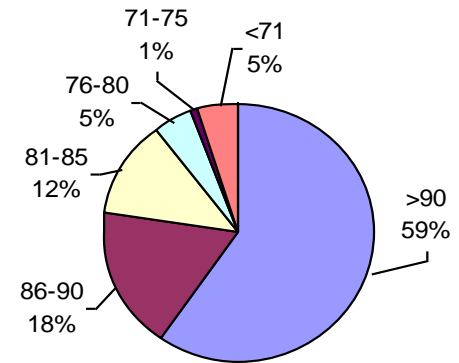

VIGOR DE SEMILLA "CURADA"

PODER GERMINATIVO Ttz

VIGOR Ttz

ENVEJECIMIENTO ACELERADO

Laboratorio de Semillas Monte Buey

PODER GERMINATIVO

PODER GERMINATIVO DE SEMILLA "CURADA"

VIGOR DE SEMILLA "CURADA"

PODER GERMINATIVO Ttz

VIGOR Ttz

ENVEJECIMIENTO ACELERADO

ENVEJECIMIENTO ACELERADO DE SEMILLA "CURADA"

Urma Pampa

PODER GERMINATIVO

PODER GERMINATIVO DE SEMILLA "CURADA"

VIGOR DE SEMILLA "CURADA"

Laboratorio de Semillas Aguaribay

PODER GERMINATIVO

PODER GERMINATIVO DE SEMILLA "CURADA"

PODER GERMINATIVO Ttz

VIGOR Ttz

ENVEJECIMIENTO ACELERADO