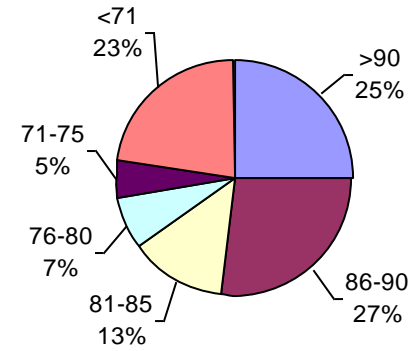

VIGOR DE SEMILLA "CURADA"

PODER GERMINATIVO Ttz

VIGOR Ttz

ENVEJECIMIENTO ACELERADO

Laboratorio de Semillas Monte Buey

PODER GERMINATIVO

PODER GERMINATIVO DE SEMILLA "CURADA"

VIGOR DE SEMILLA "CURADA"

PODER GERMINATIVO Ttz

VIGOR Ttz

ENVEJECIMIENTO ACELERADO

ENVEJECIMIENTO ACELERADO DE SEMILLA "CURADA"

Urma Pampa

PODER GERMINATIVO

PODER GERMINATIVO DE SEMILLA "CURADA"

VIGOR DE SEMILLA "CURADA"

Laboratorio de Semillas Aguaribay

PODER GERMINATIVO

PODER GERMINATIVO DE SEMILLA "CURADA"

PODER GERMINATIVO Ttz

VIGOR Ttz

ENVEJECIMIENTO ACELERADO