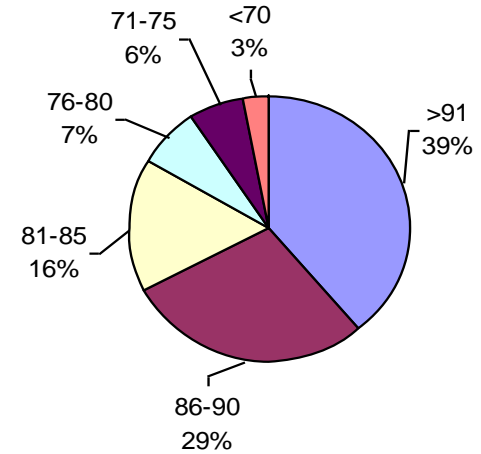

VIGOR DE SEMILLA "CURADA"

PODER GERMINATIVO

Ttz

VIGOR Ttz

Labor Agro

PODER GERMINATIVO

PODER GERMINATIVO DE SEMILLA "CURADA"

VIGOR DE SEMILLA "CURADA"

VIGOR Ttz

PODER GERMINATIVO

Ttz

Laboratorio Agrícola Río Paraná

PODER GERMINATIVO

PODER GERMINATIVO DE SEMILLA "CURADA"

VIGOR DE SEMILLA "CURADA"

Biotecnología Agropecuaria

PODER GERMINATIVO

PODER GERMINATIVO DE SEMILLA "CURADA"

PODER GERMINATIVO

Ttz

VIGOR Ttz

Laboratorio Mendel

Laboratorio Rayen

PODER GERMINATIVO