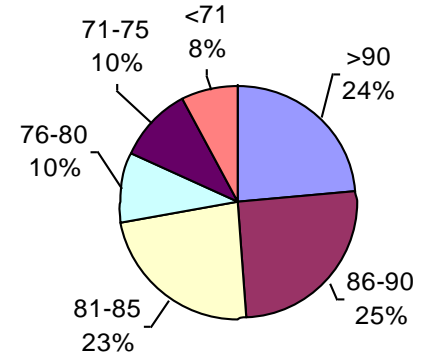

PODER GERMINATIVO

Ttz

VIGOR Ttz

Consultagro

PODER GERMINATIVO

PODER GERMINATIVO DE SEMILLA "CURADA"

VIGOR DE SEMILLA "CURADA"

VIGOR Ttz

PODER GERMINATIVO Ttz

Laboratorio de Especialidades Agronómicas

PODER GERMINATIVO

PODER GERMINATIVO DE SEMILLA "CURADA"

ENVEJECIMIENTO ACELERADO

Laboratorio Agrícola Venado Tuerto

PODER GERMINATIVO

PODER GERMINATIVO DE SEMILLA "CURADA"

VIGOR DE SEMILLA "CURADA"

PODER GERMINATIVO Ttz

VIGOR Ttz

ENVEJECIMIENTO ACELERADO

Laboratorio de Semillas Monte Buey

PODER GERMINATIVO

PODER GERMINATIVO DE SEMILLA "CURADA"

VIGOR DE SEMILLA "CURADA"