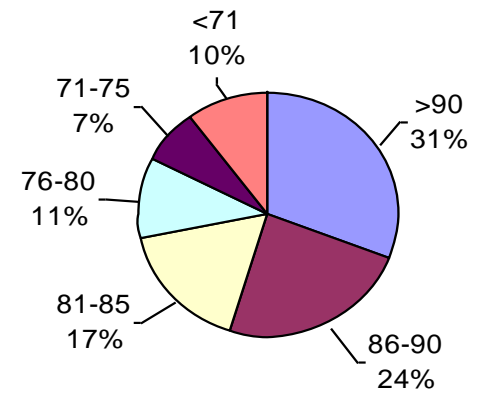

VIGOR Ttz

PODER GERMINATIVO

Ttz

Laboratorio Agrícola Río Paraná

PODER GERMINATIVO

PODER GERMINATIVO DE SEMILLA "CURADA"

VIGOR DE SEMILLA "CURADA"

Biotecnología Agropecuaria

PODER GERMINATIVO

PODER GERMINATIVO DE SEMILLA "CURADA"

PODER GERMINATIVO

Ttz

VIGOR Ttz

Laboratorio Mendel

Laboratorio Rayen

PODER GERMINATIVO

PODER GERMINATIVO DE SEMILLA "CURADA"

VIGOR DE SEMILLA "CURADA"

Laboratorio Picone

PODER GERMINATIVO

PODER GERMINATIVO DE SEMILLA "CURADA"

PODER GERMINATIVO Ttz

VIGOR DE SEMILLA "CURADA"

Facultad de Agronomía Azul – (UNCPBA)

PODER GERMINATIVO

PODER GERMINATIVO DE SEMILLA "CURADA"

PODER GERMINATIVO Ttz

VIGOR Ttz

Horizonte Laboratorio Agropecuario

PODER GERMINATIVO

PODER GERMINATIVO DE SEMILLA "CURADA"

PODER GERMINATIVO Ttz