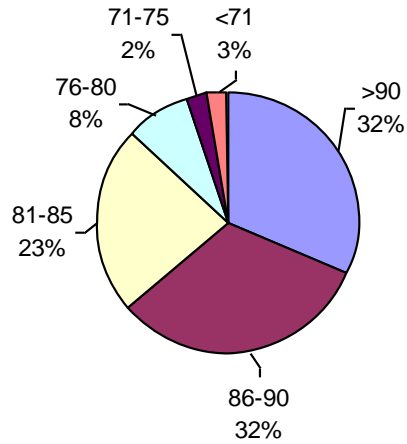

VIGOR DE SEMILLA "CURADA"

VIGOR Ttz

Laboratorio Agropecuario Lobería

PODER GERMINATIVO

PODER GERMINATIVO DE SEMILLA "CURADA"

VIGOR DE SEMILLA "CURADA"

PODER GERMINATIVO Ttz

Laboratorio de Análisis Sarmiento

PODER GERMINATIVO

PODER GERMINATIVO DE SEMILLA "CURADA"

VIGOR DE SEMILLA "CURADA"

L.A.I.S.S.

PODER GERMINATIVO

Canagro

PODER GERMINATIVO

PODER GERMINATIVO DE SEMILLA "CURADA"

PODER GERMINATIVO Ttz

Laboratorio Integral Esagro

PODER GERMINATIVO

PODER GERMINATIVO DE SEMILLA "CURADA"

Laboratorio Ariel Grub

PODER GERMINATIVO

PODER GERMINATIVO DE SEMILLA "CURADA"

VIGOR DE SEMILLA "CURADA"