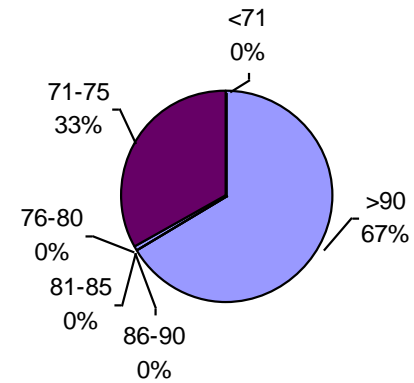

CEBADA CALIDAD ALAP 2013/2014

PODER GERMINATIVO

PODER GERMINATIVO DE SEMILLA "CURADA"

Laboratorio Agronómico Integral Semillas

PODER GERMINATIVO

PODER GERMINATIVO DE SEMILLA "CURADA"

Labor Agro

PODER GERMINATIVO

PODER GERMINATIVO DE SEMILLA "CURADA"

Laboratorio Rayen

PODER GERMINATIVO

PODER GERMINATIVO DE SEMILLA "CURADA"

Laboratorio Picone

**PODER GERMINATIVO DE
SEMILLA "CURADA"**

Facultad de Agronomía Azul – (UNCPBA)