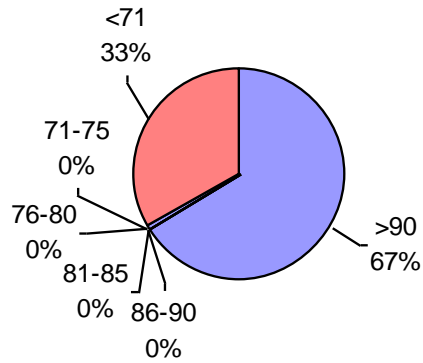

CEBADA CALIDAD ALAP 2013/2014

PODER GERMINATIVO

PODER GERMINATIVO DE SEMILLA "CURADA"

Laboratorio Agronómico Integral Semillas

PODER GERMINATIVO

PODER GERMINATIVO DE SEMILLA "CURADA"

Labor Agro

PODER GERMINATIVO

PODER GERMINATIVO DE SEMILLA "CURADA"

Laboratorio Rayen

PODER GERMINATIVO

PODER GERMINATIVO DE SEMILLA "CURADA"

Laboratorio Picone

**PODER GERMINATIVO DE
SEMILLA "CURADA"**

Facultad de Agronomía Azul – (UNCPBA)