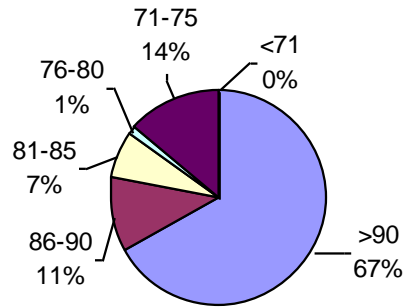

CEBADA CALIDAD ALAP 2013/2014

PODER GERMINATIVO

PODER GERMINATIVO DE SEMILLA "CURADA"

Laboratorio Agronómico Integral Semillas

PODER GERMINATIVO

PODER GERMINATIVO DE SEMILLA "CURADA"

Labor Agro

PODER GERMINATIVO

PODER GERMINATIVO DE SEMILLA "CURADA"

Laboratorio Rayen

PODER GERMINATIVO

PODER GERMINATIVO DE SEMILLA "CURADA"

Laboratorio Picone

**PODER GERMINATIVO DE
SEMILLA "CURADA"**

Facultad de Agronomía Azul – (UNCPBA)

PODER GERMINATIVO

Horizonte Laboratorio Agropecuario

PODER GERMINATIVO

PODER GERMINATIVO DE SEMILLA "CURADA"

Laboratorio Agropecuario Lobería

PODER GERMINATIVO

PODER GERMINATIVO DE SEMILLA "CURADA"

Laboratorio de Análisis Sarmiento