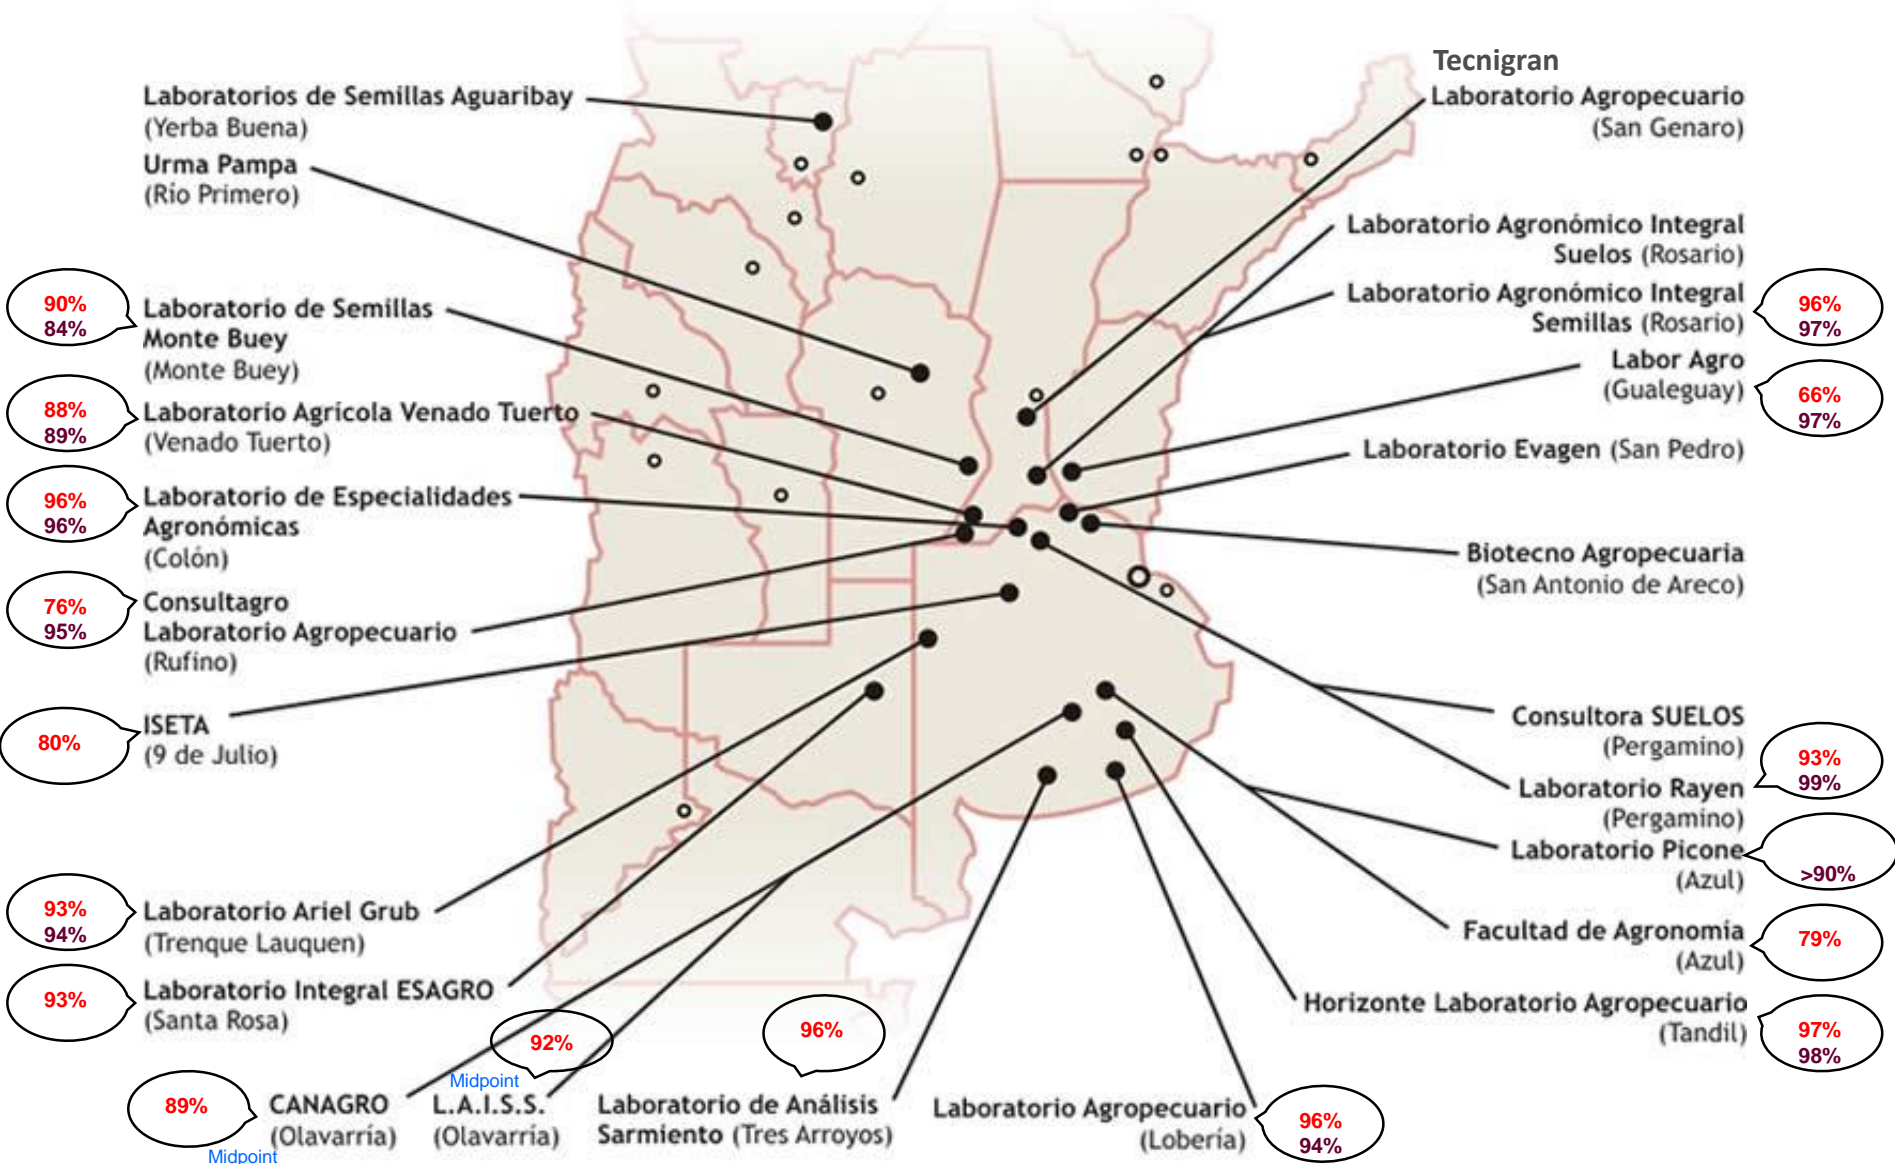

CEBADA CALIDAD ALAP 2013/2014

PODER GERMINATIVO

PODER GERMINATIVO DE SEMILLA "CURADA"

Laboratorio Agronómico Integral Semillas

PODER GERMINATIVO

PODER GERMINATIVO DE SEMILLA "CURADA"

Labor Agro

PODER GERMINATIVO

PODER GERMINATIVO DE SEMILLA "CURADA"

Laboratorio Rayen

PODER GERMINATIVO

PODER GERMINATIVO DE SEMILLA "CURADA"

Laboratorio Picone

**PODER GERMINATIVO DE
SEMILLA "CURADA"**

Facultad de Agronomía Azul – (UNCPBA)

PODER GERMINATIVO

Horizonte Laboratorio Agropecuario

PODER GERMINATIVO

PODER GERMINATIVO DE SEMILLA "CURADA"

Laboratorio Agropecuario Lobería

PODER GERMINATIVO

PODER GERMINATIVO DE SEMILLA "CURADA"

Laboratorio de Análisis Sarmiento

PODER GERMINATIVO

L.A.I.S.S.

PODER GERMINATIVO

Canagro

PODER GERMINATIVO

Laboratorio Integral Esagro

PODER GERMINATIVO

Laboratorio Ariel Grub