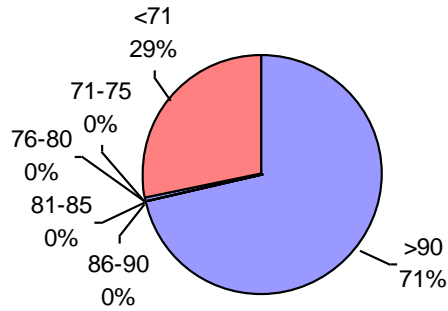

CEBADA CALIDAD ALAP 2013/2014

PODER GERMINATIVO

PODER GERMINATIVO DE SEMILLA "CURADA"

Laboratorio Agronómico Integral Semillas

PODER GERMINATIVO

PODER GERMINATIVO DE SEMILLA "CURADA"

Labor Agro

PODER GERMINATIVO

PODER GERMINATIVO DE SEMILLA "CURADA"

Laboratorio Rayen

PODER GERMINATIVO

PODER GERMINATIVO DE SEMILLA "CURADA"

Laboratorio Picone

**PODER GERMINATIVO DE
SEMILLA "CURADA"**

Facultad de Agronomía Azul – (UNCPBA)

PODER GERMINATIVO

Horizonte Laboratorio Agropecuario

PODER GERMINATIVO

PODER GERMINATIVO DE SEMILLA "CURADA"

Laboratorio Agropecuario Lobería

PODER GERMINATIVO

PODER GERMINATIVO DE SEMILLA "CURADA"

Laboratorio de Análisis Sarmiento