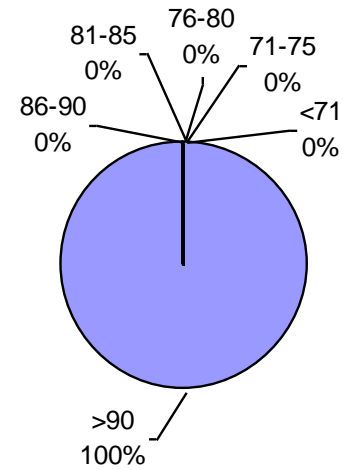

Laboratorio Agronómico Integral - Semillas

PODER GERMINATIVO

PODER GERMINATIVO DE SEMILLA "CURADA"