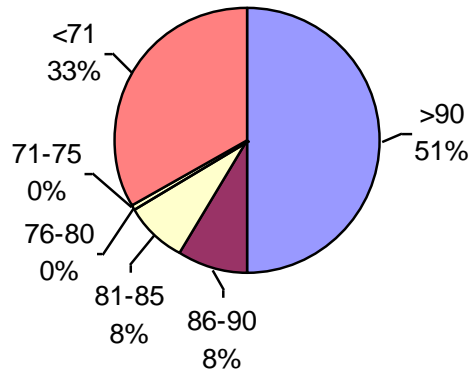

MAPA CALIDAD DE CEBADA ALAP 2018

Promedio general: **91% Poder germinativo** **93% Poder germinativo de semilla "curada"**

Poder germinativo

Poder germinativo de semilla "curada"

Laboratorio Agronómico Integral - Semillas

PODER GERMINATIVO

PODER GERMINATIVO DE SEMILLA "CURADA"

Rayen Laboratorios S.R.L.

PODER GERMINATIVO

Laboratorio Picone

PODER GERMINATIVO DE SEMILLA "CURADA"

Laboratorio CEANAGRO

PODER GERMINATIVO

PODER GERMINATIVO DE SEMILLA "CURADA"

Laboratorio Agropecuario Lobería

PODER GERMINATIVO

Horizonte Laboratorio Agropecuario

PODER GERMINATIVO

PODER GERMINATIVO DE SEMILLA "CURADA"

Laboratorio de Análisis Sarmiento