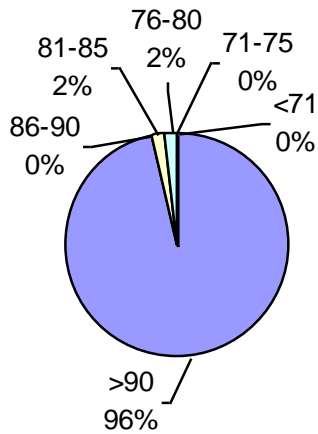

MAPA CALIDAD DE CEBADA ALAP 2018

Promedio general: **91% Poder germinativo** **93% Poder germinativo de semilla "curada"**

Poder germinativo

Poder germinativo de semilla "curada"

Laboratorio Agronómico Integral - Semillas

PODER GERMINATIVO DE SEMILLA "CURADA"

Laboratorio Agropecuario Lobería

PODER GERMINATIVO

Horizonte Laboratorio Agropecuario

PODER GERMINATIVO

PODER GERMINATIVO DE SEMILLA "CURADA"

Laboratorio de Análisis Sarmiento

PODER GERMINATIVO

Canagro

PODER GERMINATIVO

PODER GERMINATIVO DE SEMILLA "CURADA"

Laboratorio Integral Esagro

PODER GERMINATIVO

PODER GERMINATIVO

PODER GERMINATIVO DE SEMILLA "CURADA"