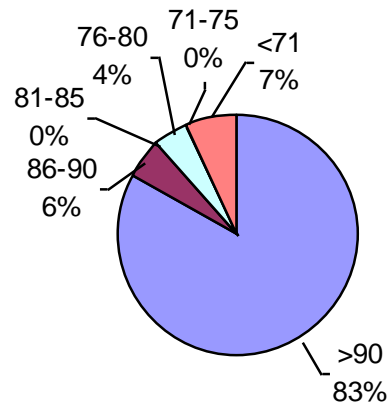

MAPA CALIDAD DE CEBADA ALAP 2018

Promedio general: **91% Poder germinativo** **93% Poder germinativo de semilla "curada"**

Poder germinativo

Poder germinativo de semilla "curada"

Laboratorio Agronómico Integral - Semillas

PODER GERMINATIVO

PODER GERMINATIVO DE SEMILLA "CURADA"

Rayen Laboratorios S.R.L.

PODER GERMINATIVO

Laboratorio Picone

PODER GERMINATIVO DE SEMILLA "CURADA"

Laboratorio CEANAGRO

PODER GERMINATIVO

PODER GERMINATIVO DE SEMILLA "CURADA"

Laboratorio Agropecuario Lobería

PODER GERMINATIVO

Horizonte Laboratorio Agropecuario

PODER GERMINATIVO

PODER GERMINATIVO DE SEMILLA "CURADA"

Laboratorio de Análisis Sarmiento