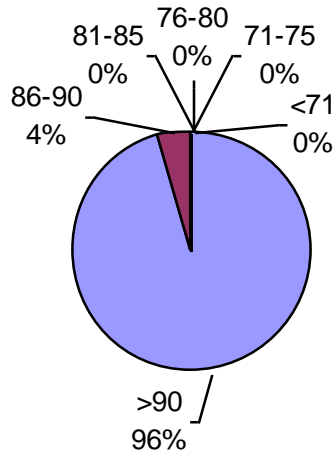

MAPA CALIDAD DE CEBADA ALAP 2018

Promedio general: **91% Poder germinativo** **93% Poder germinativo de semilla "curada"**

Poder germinativo

Poder germinativo de semilla "curada"

Laboratorio Agronómico Integral - Semillas

PODER GERMINATIVO

PODER GERMINATIVO DE SEMILLA "CURADA"

Rayen Laboratorios S.R.L.

PODER GERMINATIVO

Laboratorio Picone

PODER GERMINATIVO DE SEMILLA "CURADA"

Laboratorio CEANAGRO

PODER GERMINATIVO

PODER GERMINATIVO DE SEMILLA "CURADA"

Laboratorio Agropecuario Lobería

PODER GERMINATIVO

Horizonte Laboratorio Agropecuario

PODER GERMINATIVO

PODER GERMINATIVO DE SEMILLA "CURADA"

Laboratorio de Análisis Sarmiento