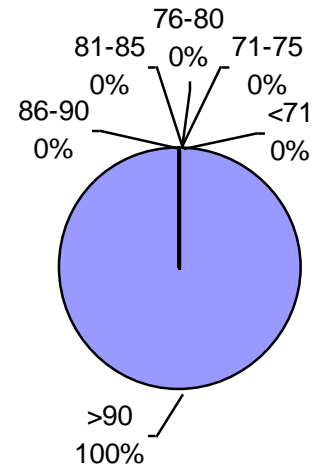

MAPA CALIDAD DE CEBADA ALAP 2018

Promedio general: **91% Poder germinativo** **93% Poder germinativo de semilla "curada"**

Poder germinativo

Poder germinativo de semilla "curada"

Laboratorio Agronómico Integral - Semillas

PODER GERMINATIVO DE SEMILLA "CURADA"

Laboratorio Agropecuario Lobería

PODER GERMINATIVO

Horizonte Laboratorio Agropecuario

PODER GERMINATIVO

PODER GERMINATIVO DE SEMILLA "CURADA"

Laboratorio de Análisis Sarmiento

PODER GERMINATIVO

Canagro

PODER GERMINATIVO

PODER GERMINATIVO DE SEMILLA "CURADA"

Laboratorio Integral Esagro

PODER GERMINATIVO

PODER GERMINATIVO

PODER GERMINATIVO DE SEMILLA "CURADA"