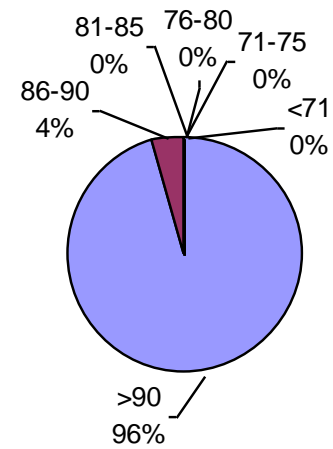

MAPA CALIDAD DE CEBADA ALAP 2018

Promedio general: **91% Poder germinativo** **93% Poder germinativo de semilla "curada"**

Poder germinativo

Poder germinativo de semilla "curada"

Laboratorio Agronómico Integral - Semillas

PODER GERMINATIVO

PODER GERMINATIVO DE SEMILLA "CURADA"

Rayen Laboratorios S.R.L.

PODER GERMINATIVO

Laboratorio Picone

PODER GERMINATIVO DE SEMILLA "CURADA"

Laboratorio CEANAGRO

PODER GERMINATIVO

PODER GERMINATIVO DE SEMILLA "CURADA"

Laboratorio Agropecuario Lobería

PODER GERMINATIVO

Horizonte Laboratorio Agropecuario

PODER GERMINATIVO

PODER GERMINATIVO DE SEMILLA "CURADA"

Laboratorio de Análisis Sarmiento