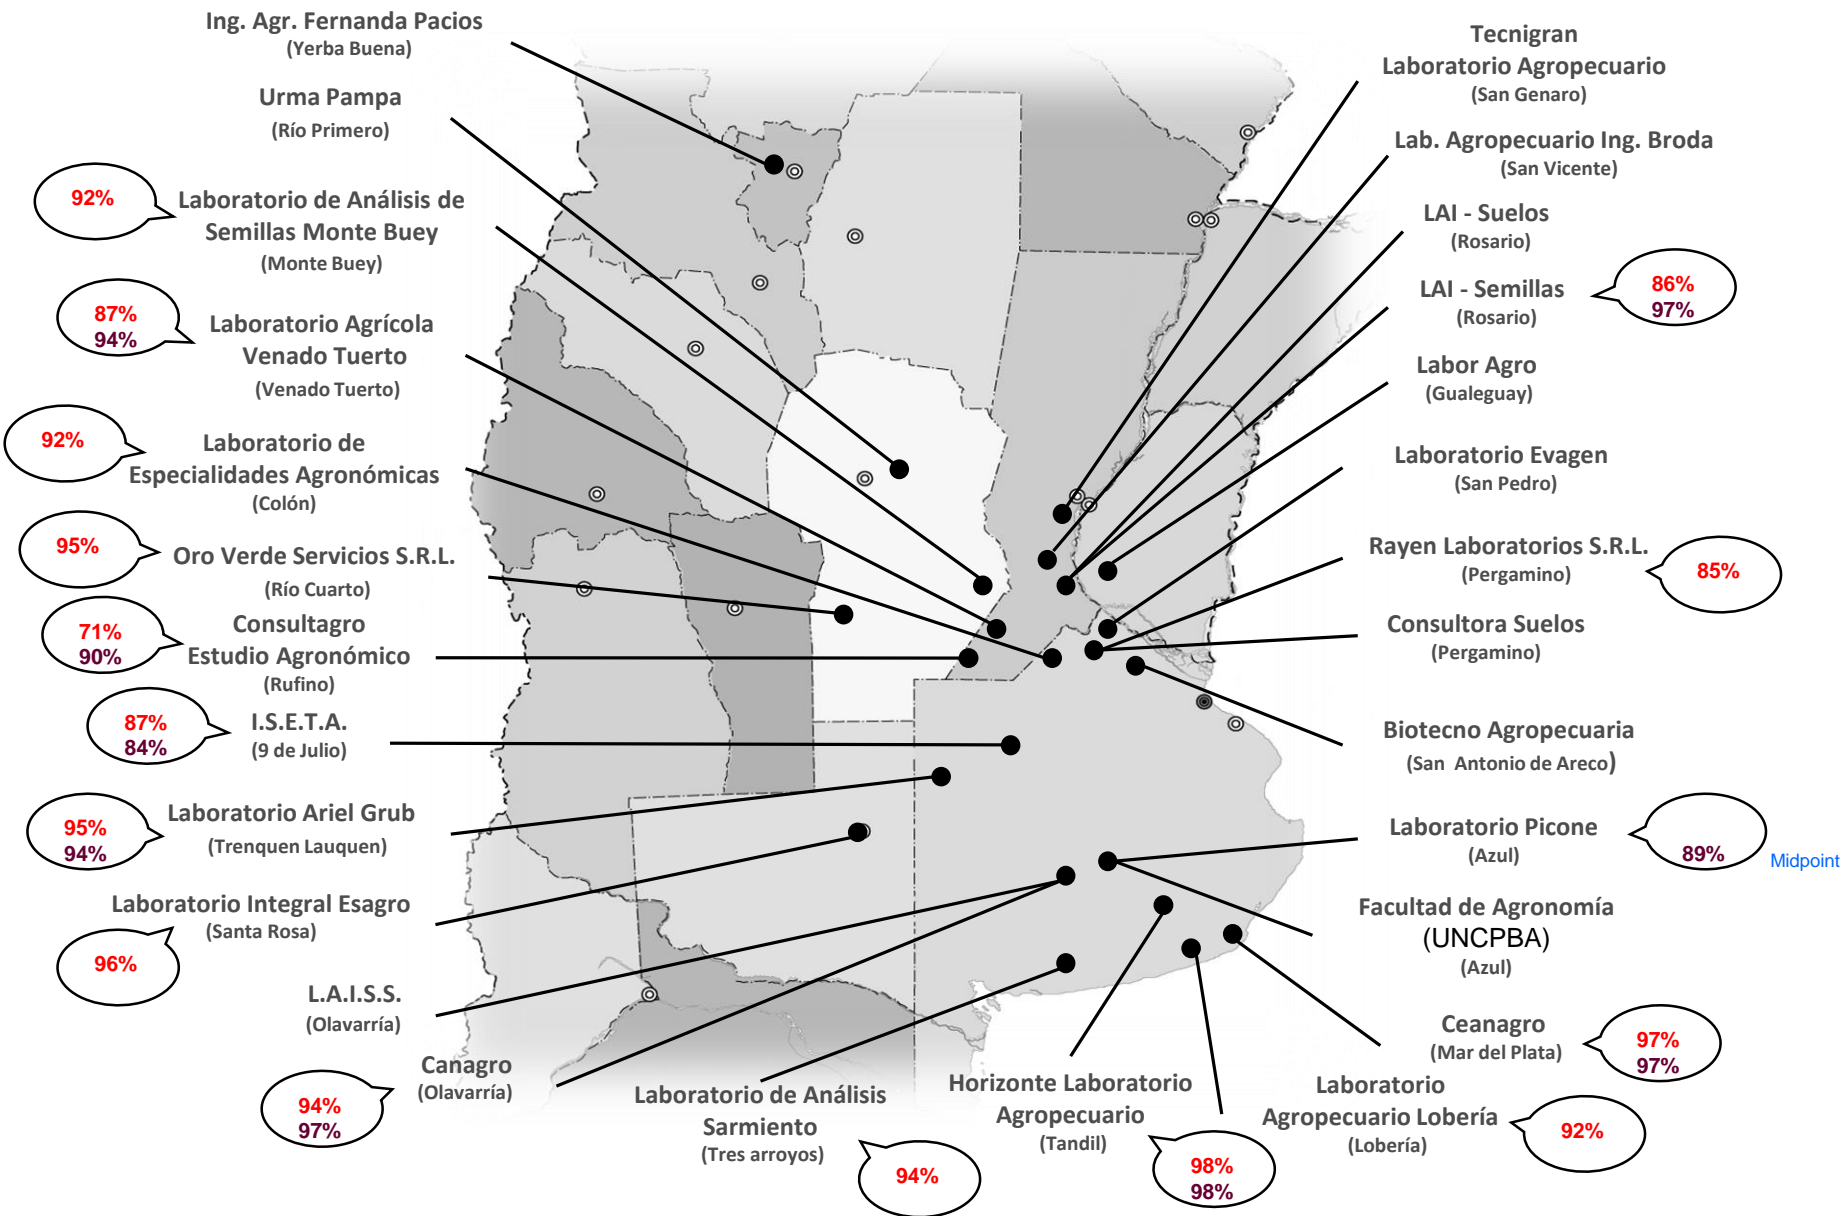

MAPA CALIDAD DE CEBADA ALAP 2018

Promedio general: **91% Poder germinativo** **93% Poder germinativo de semilla "curada"**

Poder germinativo

Poder germinativo de semilla "curada"

Laboratorio Agronómico Integral - Semillas

PODER GERMINATIVO

PODER GERMINATIVO DE SEMILLA "CURADA"

Rayen Laboratorios S.R.L.

PODER GERMINATIVO

Laboratorio Picone

PODER GERMINATIVO DE SEMILLA "CURADA"

Laboratorio CEANAGRO

PODER GERMINATIVO

PODER GERMINATIVO DE SEMILLA "CURADA"

Laboratorio Agropecuario Lobería

PODER GERMINATIVO

Horizonte Laboratorio Agropecuario

PODER GERMINATIVO

PODER GERMINATIVO DE SEMILLA "CURADA"

Laboratorio de Análisis Sarmiento

PODER GERMINATIVO

Canagro

PODER GERMINATIVO

PODER GERMINATIVO DE SEMILLA "CURADA"

Laboratorio Integral Esagro

PODER GERMINATIVO

PODER GERMINATIVO

PODER GERMINATIVO DE SEMILLA "CURADA"