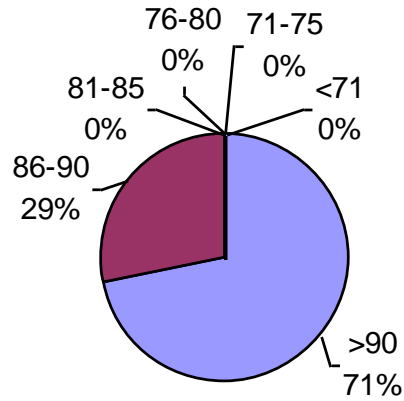

MAPA CALIDAD DE CEBADA ALAP 2018

Promedio general: **91% Poder germinativo** **93% Poder germinativo de semilla "curada"**

Poder germinativo

Poder germinativo de semilla "curada"

Laboratorio Agronómico Integral - Semillas

PODER GERMINATIVO DE SEMILLA "CURADA"

Laboratorio Agropecuario Lobería

PODER GERMINATIVO

Horizonte Laboratorio Agropecuario

PODER GERMINATIVO

PODER GERMINATIVO DE SEMILLA "CURADA"

Laboratorio de Análisis Sarmiento

PODER GERMINATIVO

Canagro

PODER GERMINATIVO

PODER GERMINATIVO DE SEMILLA "CURADA"

Laboratorio Integral Esagro

PODER GERMINATIVO

PODER GERMINATIVO

PODER GERMINATIVO DE SEMILLA "CURADA"