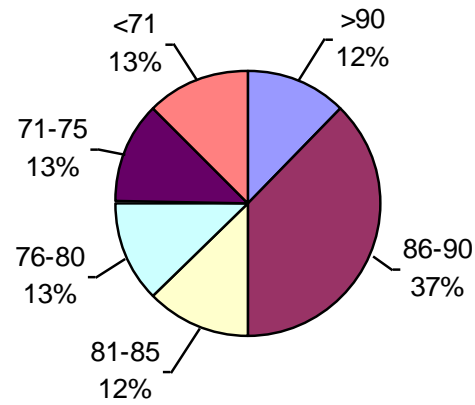

MAPA CALIDAD DE CEBADA ALAP 2018

Promedio general: **91% Poder germinativo** **93% Poder germinativo de semilla "curada"**

Poder germinativo

Poder germinativo de semilla "curada"

Laboratorio Agronómico Integral - Semillas

PODER GERMINATIVO

PODER GERMINATIVO DE SEMILLA "CURADA"

Rayen Laboratorios S.R.L.

PODER GERMINATIVO

Laboratorio Picone

PODER GERMINATIVO DE SEMILLA "CURADA"

Laboratorio CEANAGRO

PODER GERMINATIVO

PODER GERMINATIVO DE SEMILLA "CURADA"

Laboratorio Agropecuario Lobería

PODER GERMINATIVO

Horizonte Laboratorio Agropecuario

PODER GERMINATIVO

PODER GERMINATIVO DE SEMILLA "CURADA"

Laboratorio de Análisis Sarmiento