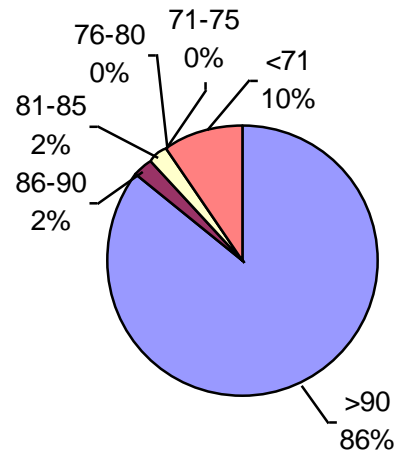

MAPA CALIDAD DE CEBADA ALAP 2018

Promedio general: **91% Poder germinativo** **93% Poder germinativo de semilla "curada"**

Poder germinativo

Poder germinativo de semilla "curada"

Laboratorio Agronómico Integral - Semillas

PODER GERMINATIVO

PODER GERMINATIVO DE SEMILLA "CURADA"

Rayen Laboratorios S.R.L.

PODER GERMINATIVO

Laboratorio Picone

PODER GERMINATIVO DE SEMILLA "CURADA"

Laboratorio CEANAGRO

PODER GERMINATIVO

PODER GERMINATIVO DE SEMILLA "CURADA"

Laboratorio Agropecuario Lobería

PODER GERMINATIVO

Horizonte Laboratorio Agropecuario

PODER GERMINATIVO

PODER GERMINATIVO DE SEMILLA "CURADA"

Laboratorio de Análisis Sarmiento