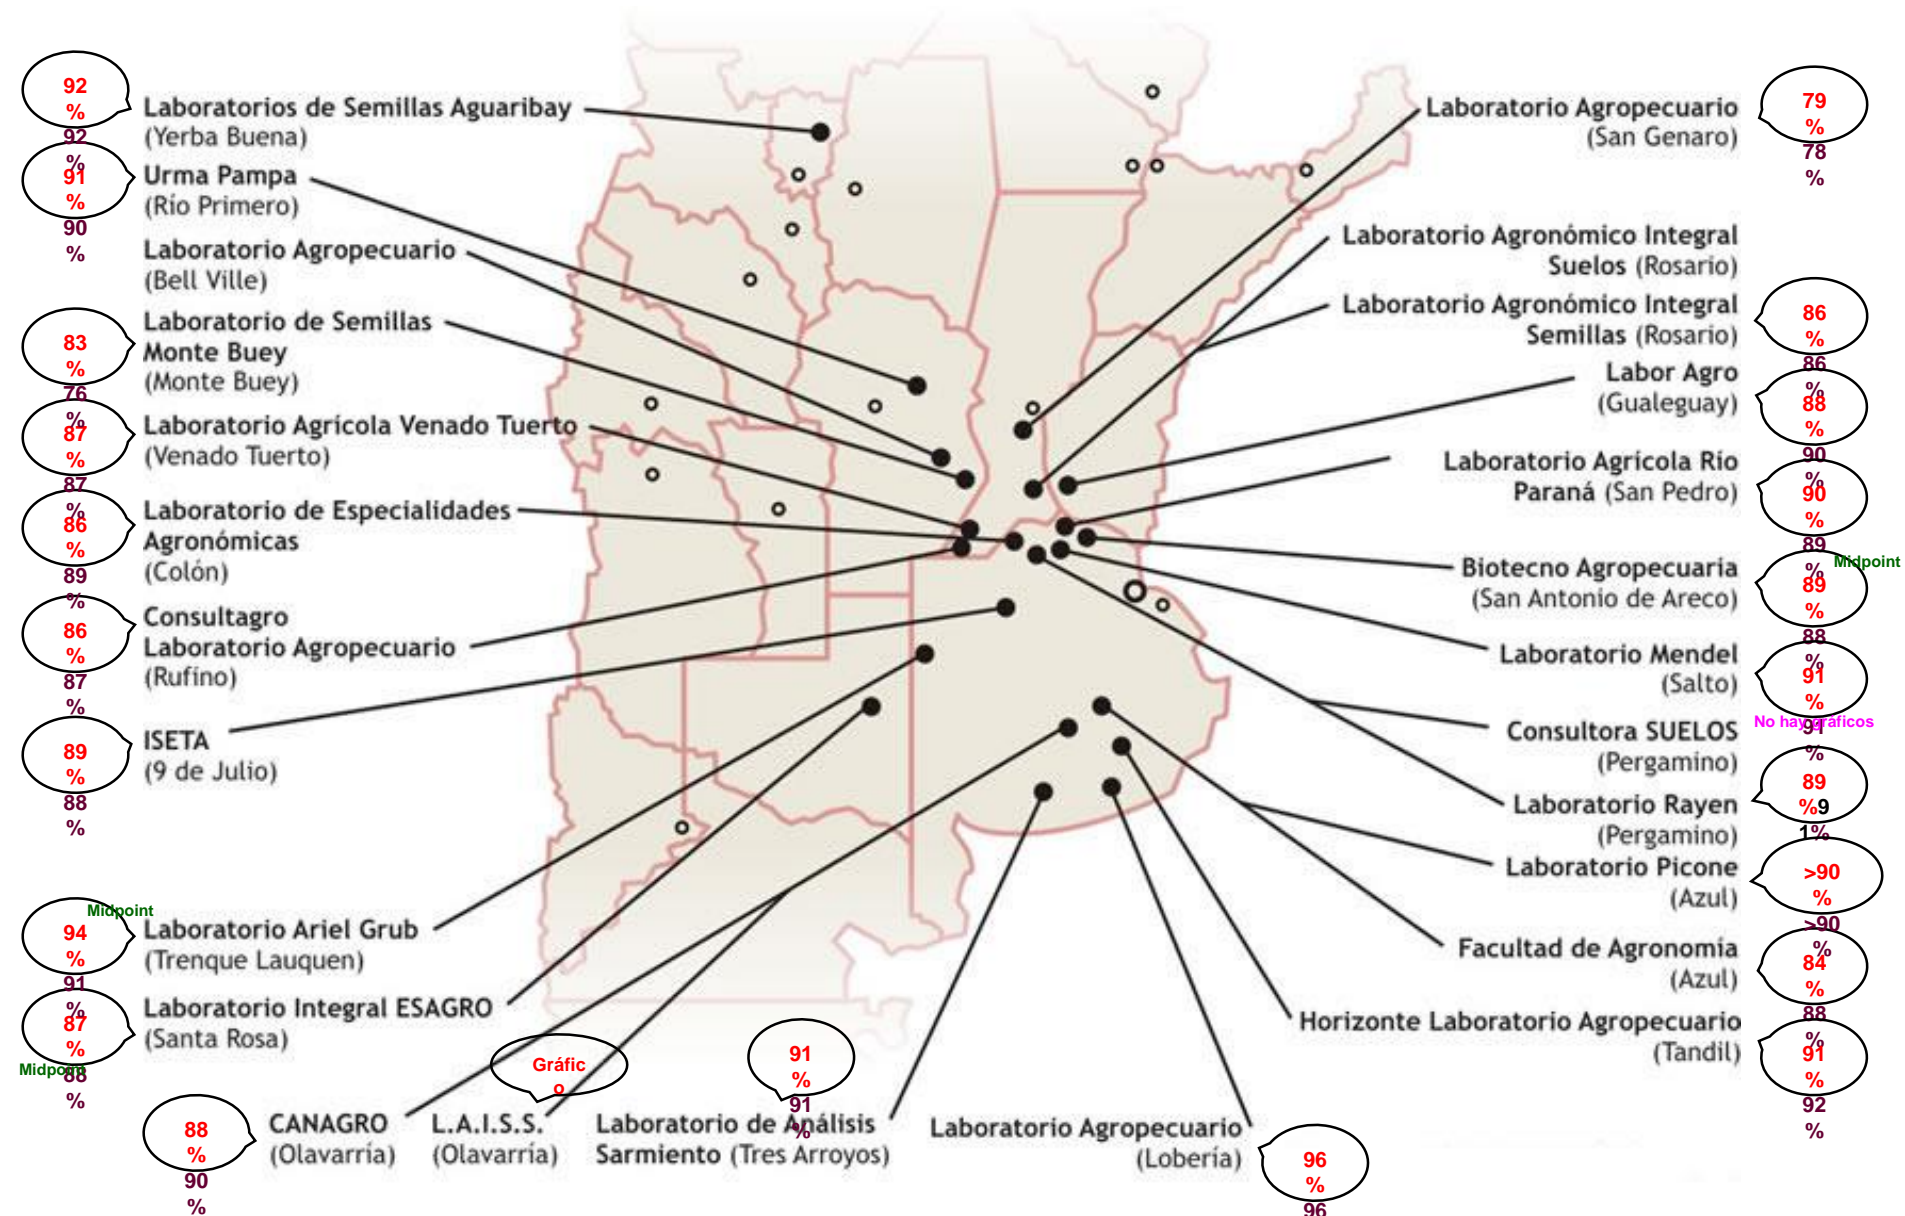

SOJA CALIDAD ALAP 2010

PODER GERMINATIVO

PODER GERMINATIVO DE SEMILLA "CURADA"

Laboratorio Agropecuario (San Genaro)

PODER GERMINATIVO

PODER GERMINATIVO DE SEMILLA "CURADA"

PODER GERMINATIVO Ttz

VIGOR Ttz

Laboratorio Agronómico Integral Semillas

PODER GERMINATIVO

PODER GERMINATIVO DE SEMILLA "CURADA"

VIGOR DE SEMILLA "CURADA"

PODER GERMINATIVO

Ttz

VIGOR Ttz

Labor Agro

PODER GERMINATIVO

PODER GERMINATIVO DE SEMILLA "CURADA"

PODER GERMINATIVO Ttz

VIGOR Ttz

Laboratorio Agrícola Río Paraná

PODER GERMINATIVO

PODER GERMINATIVO DE SEMILLA "CURADA"

PODER GERMINATIVO Ttz