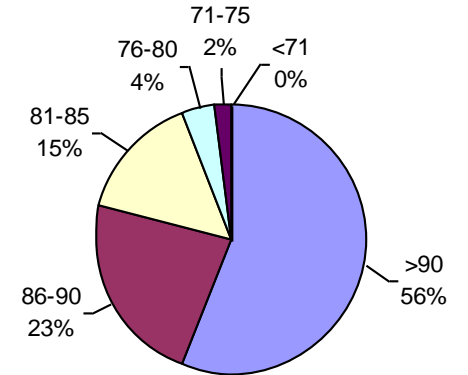

PODER GERMINATIVO Ttz

VIGOR DE SEMILLA "CURADA"

Facultad de Agronomía Azul – (UNCPBA)

PODER GERMINATIVO

PODER GERMINATIVO DE SEMILLA "CURADA"

PODER GERMINATIVO Ttz

VIGOR Ttz

Horizonte Laboratorio Agropecuario

PODER GERMINATIVO

PODER GERMINATIVO DE SEMILLA "CURADA"

PODER GERMINATIVO Ttz

VIGOR DE SEMILLA "CURADA"

VIGOR Ttz

Laboratorio Agropecuario Lobería

PODER GERMINATIVO

PODER GERMINATIVO DE SEMILLA "CURADA"

PODER GERMINATIVO Ttz

VIGOR DE SEMILLA "CURADA"

VIGOR Ttz

Laboratorio de Análisis Sarmiento

PODER GERMINATIVO

PODER GERMINATIVO DE SEMILLA "CURADA"

VIGOR DE SEMILLA "CURADA"

L.A.I.S.S.