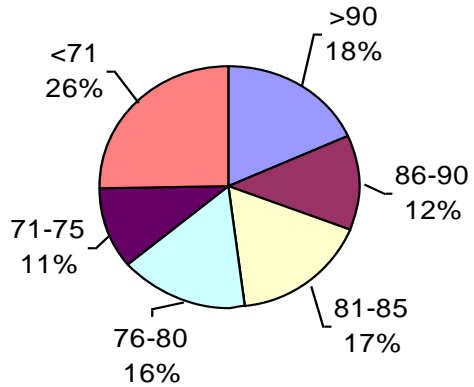

PODER GERMINATIVO Ttz

VIGOR DE SEMILLA "CURADA"

VIGOR Ttz

Laboratorio de Especialidades Agronómicas

PODER GERMINATIVO

PODER GERMINATIVO DE SEMILLA "CURADA"

PODER GERMINATIVO Ttz

VIGOR Ttz

ENVEJECIMIENTO ACELERADO

Laboratorio Agrícola Venado Tuerto

PODER GERMINATIVO

PODER GERMINATIVO DE SEMILLA "CURADA"

VIGOR DE SEMILLA "CURADA"

PODER GERMINATIVO Ttz

VIGOR Ttz

ENVEJECIMIENTO ACELERADO

Laboratorio de Semillas Monte Buey

PODER GERMINATIVO

PODER GERMINATIVO DE SEMILLA "CURADA"

VIGOR DE SEMILLA "CURADA"

ENVEJECIMIENTO ACELERADO

ENVEJECIMIENTO ACELERADO DE SEMILLA "CURADA"

Urma Pampa

PODER GERMINATIVO