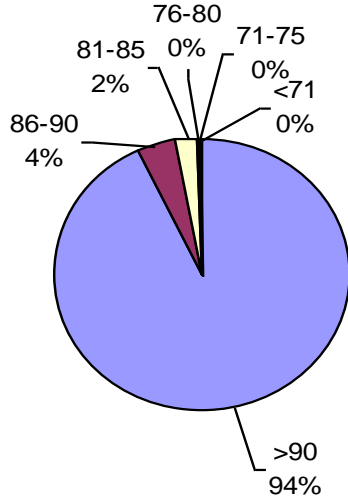

PODER GERMINATIVO Ttz

VIGOR DE SEMILLA "CURADA"

Facultad de Agronomía Azul – (UNCPBA)

PODER GERMINATIVO

PODER GERMINATIVO DE SEMILLA "CURADA"

PODER GERMINATIVO Ttz

VIGOR Ttz

Horizonte Laboratorio Agropecuario

PODER GERMINATIVO

PODER GERMINATIVO DE SEMILLA "CURADA"

PODER GERMINATIVO Ttz

VIGOR DE SEMILLA "CURADA"

VIGOR Ttz

Laboratorio Agropecuario Lobería

PODER GERMINATIVO

PODER GERMINATIVO DE SEMILLA "CURADA"

PODER GERMINATIVO Ttz

VIGOR DE SEMILLA "CURADA"

VIGOR Ttz

Laboratorio de Análisis Sarmiento

PODER GERMINATIVO

PODER GERMINATIVO DE SEMILLA "CURADA"

VIGOR DE SEMILLA "CURADA"

L.A.I.S.S.