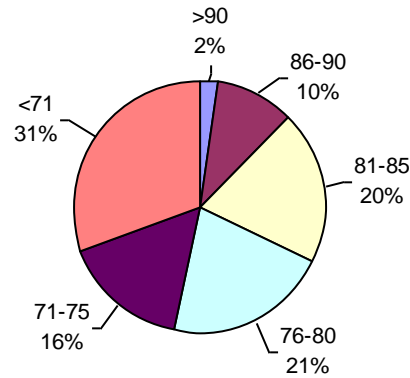

PODER GERMINATIVO

PODER GERMINATIVO DE SEMILLA "CURADA"

PODER GERMINATIVO Ttz

VIGOR Ttz

Laboratorio Agrícola Río Paraná

PODER GERMINATIVO

PODER GERMINATIVO DE SEMILLA "CURADA"

PODER GERMINATIVO Ttz

VIGOR DE SEMILLA "CURADA"

Biotecnio Agropecuaria

PODER GERMINATIVO

PODER GERMINATIVO DE SEMILLA "CURADA"

PODER GERMINATIVO Ttz

VIGOR Ttz

Laboratorio Rayen

PODER GERMINATIVO

PODER GERMINATIVO DE SEMILLA "CURADA"

VIGOR DE SEMILLA "CURADA"

PODER GERMINATIVO Ttz

VIGOR Ttz

ENVEJECIMIENTO ACELERADO

Laboratorio Picone

PODER GERMINATIVO

PODER GERMINATIVO DE SEMILLA "CURADA"

PODER GERMINATIVO Ttz

VIGOR DE SEMILLA "CURADA"

Facultad de Agronomía Azul – (UNCPBA)

PODER GERMINATIVO

PODER GERMINATIVO DE SEMILLA "CURADA"

PODER GERMINATIVO Ttz

VIGOR Ttz

Horizonte Laboratorio Agropecuario