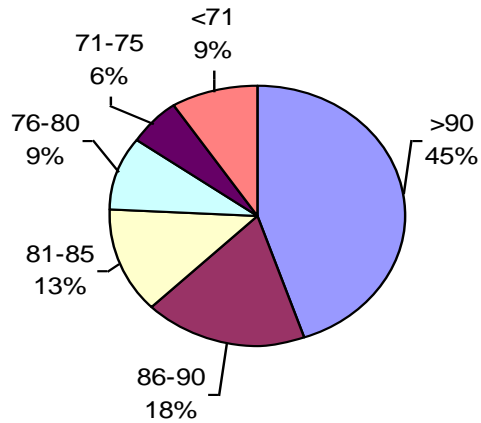

SOJA CALIDAD ALAP 2010

PODER GERMINATIVO

PODER GERMINATIVO DE SEMILLA "CURADA"

Laboratorio Agropecuario (San Genaro)

PODER GERMINATIVO

PODER GERMINATIVO DE SEMILLA "CURADA"

PODER GERMINATIVO Ttz

VIGOR Ttz

Laboratorio Agronómico Integral Semillas

PODER GERMINATIVO

PODER GERMINATIVO DE SEMILLA "CURADA"

VIGOR DE SEMILLA "CURADA"

PODER GERMINATIVO

Ttz

VIGOR Ttz

Labor Agro