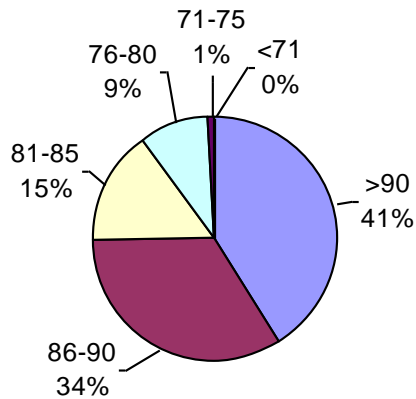

SOJA CALIDAD ALAP 2010

PODER GERMINATIVO

PODER GERMINATIVO DE SEMILLA "CURADA"

Laboratorio Agropecuario (San Genaro)

PODER GERMINATIVO

PODER GERMINATIVO DE SEMILLA "CURADA"

PODER GERMINATIVO Ttz

VIGOR Ttz

Laboratorio Agronómico Integral Semillas

PODER GERMINATIVO

PODER GERMINATIVO DE SEMILLA "CURADA"

VIGOR DE SEMILLA "CURADA"

PODER GERMINATIVO

Ttz

VIGOR Ttz

Labor Agro