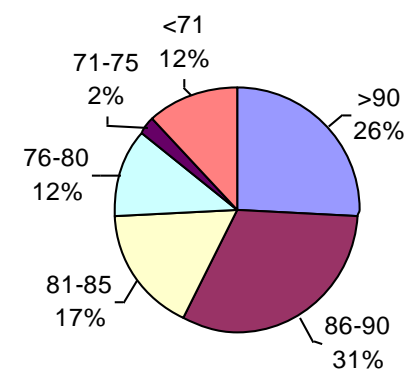

PODER GERMINATIVO Ttz

VIGOR DE SEMILLA "CURADA"

VIGOR Ttz

Laboratorio de Especialidades Agronómicas

PODER GERMINATIVO

PODER GERMINATIVO DE SEMILLA "CURADA"

PODER GERMINATIVO Ttz

VIGOR Ttz

ENVEJECIMIENTO ACELERADO

Laboratorio Agrícola Venado Tuerto

PODER GERMINATIVO

PODER GERMINATIVO DE SEMILLA "CURADA"

VIGOR DE SEMILLA "CURADA"

PODER GERMINATIVO Ttz

VIGOR Ttz

ENVEJECIMIENTO ACELERADO

Laboratorio de Semillas Monte Buey

PODER GERMINATIVO

PODER GERMINATIVO DE SEMILLA "CURADA"

VIGOR DE SEMILLA "CURADA"

ENVEJECIMIENTO ACELERADO

ENVEJECIMIENTO ACELERADO DE SEMILLA "CURADA"

Urma Pampa

PODER GERMINATIVO