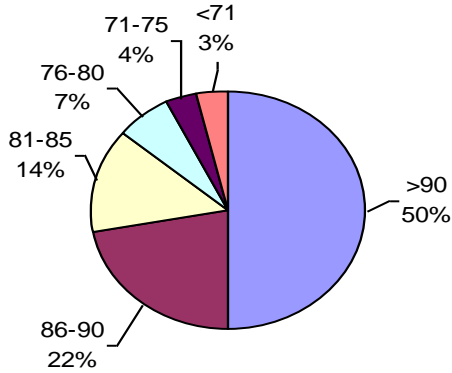

PODER GERMINATIVO

PODER GERMINATIVO DE SEMILLA "CURADA"

PODER GERMINATIVO Ttz

VIGOR Ttz

Laboratorio Agrícola Río Paraná

PODER GERMINATIVO

PODER GERMINATIVO DE SEMILLA "CURADA"

PODER GERMINATIVO Ttz

VIGOR DE SEMILLA "CURADA"

Biotecnio Agropecuaria

PODER GERMINATIVO

PODER GERMINATIVO DE SEMILLA "CURADA"

PODER GERMINATIVO Ttz

VIGOR Ttz

Laboratorio Rayen

PODER GERMINATIVO

PODER GERMINATIVO DE SEMILLA "CURADA"

VIGOR DE SEMILLA "CURADA"

PODER GERMINATIVO Ttz

VIGOR Ttz

ENVEJECIMIENTO ACELERADO

Laboratorio Picone

PODER GERMINATIVO

PODER GERMINATIVO DE SEMILLA "CURADA"

PODER GERMINATIVO Ttz

VIGOR DE SEMILLA "CURADA"

Facultad de Agronomía Azul – (UNCPBA)

PODER GERMINATIVO

PODER GERMINATIVO DE SEMILLA "CURADA"

PODER GERMINATIVO Ttz

VIGOR Ttz

Horizonte Laboratorio Agropecuario