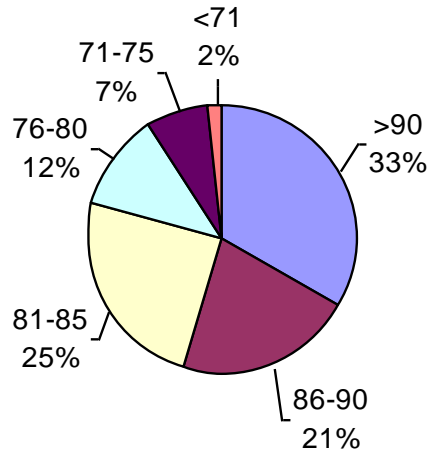

PODER GERMINATIVO Ttz

VIGOR DE SEMILLA "CURADA"

VIGOR Ttz

Laboratorio de Análisis Sarmiento

PODER GERMINATIVO

PODER GERMINATIVO DE SEMILLA "CURADA"

VIGOR DE SEMILLA "CURADA"

L.A.I.S.S.

PODER GERMINATIVO

Canagro

PODER GERMINATIVO

PODER GERMINATIVO DE SEMILLA "CURADA"

PODER GERMINATIVO Ttz

Laboratorio Integral Esagro

PODER GERMINATIVO

PODER GERMINATIVO DE SEMILLA "CURADA"

VIGOR Ttz

Laboratorio Ariel Grub

PODER GERMINATIVO

PODER GERMINATIVO DE SEMILLA "CURADA"

PODER GERMINATIVO Ttz

VIGOR DE SEMILLA "CURADA"

VIGOR Ttz

I.S.E.T.A.