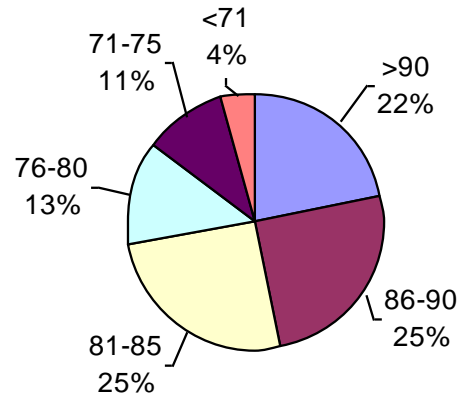

PODER GERMINATIVO DE SEMILLA "CURADA"

VIGOR DE SEMILLA "CURADA"

PODER GERMINATIVO Ttz

VIGOR Ttz

ENVEJECIMIENTO ACELERADO

Laboratorio Picone

PODER GERMINATIVO

PODER GERMINATIVO DE SEMILLA "CURADA"

PODER GERMINATIVO Ttz

VIGOR DE SEMILLA "CURADA"

Facultad de Agronomía Azul – (UNCPBA)

PODER GERMINATIVO

PODER GERMINATIVO DE SEMILLA "CURADA"

PODER GERMINATIVO Ttz

VIGOR Ttz

Horizonte Laboratorio Agropecuario

PODER GERMINATIVO

PODER GERMINATIVO DE SEMILLA "CURADA"

PODER GERMINATIVO Ttz

VIGOR DE SEMILLA "CURADA"

VIGOR Ttz

Laboratorio Agropecuario Lobería

PODER GERMINATIVO

PODER GERMINATIVO DE SEMILLA "CURADA"