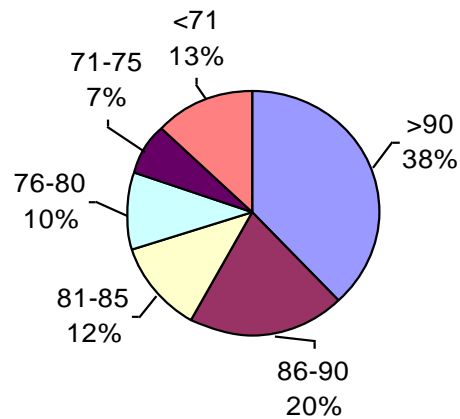

SOJA CALIDAD ALAP 2010

PODER GERMINATIVO

PODER GERMINATIVO DE SEMILLA "CURADA"

Laboratorio Agropecuario (San Genaro)

PODER GERMINATIVO

PODER GERMINATIVO DE SEMILLA "CURADA"

PODER GERMINATIVO Ttz

VIGOR Ttz

Laboratorio Agronómico Integral Semillas

PODER GERMINATIVO

PODER GERMINATIVO DE SEMILLA "CURADA"

VIGOR DE SEMILLA "CURADA"

PODER GERMINATIVO

Ttz

VIGOR Ttz

Labor Agro

PODER GERMINATIVO

PODER GERMINATIVO DE SEMILLA "CURADA"

PODER GERMINATIVO Ttz

VIGOR Ttz

Laboratorio Agrícola Río Paraná

PODER GERMINATIVO

PODER GERMINATIVO DE SEMILLA "CURADA"

PODER GERMINATIVO Ttz