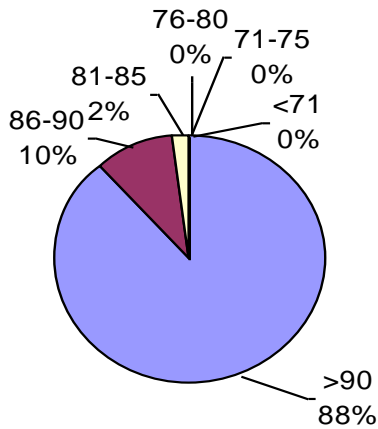

PODER GERMINATIVO Ttz

VIGOR DE SEMILLA "CURADA"

Facultad de Agronomía Azul – (UNCPBA)

PODER GERMINATIVO

PODER GERMINATIVO DE SEMILLA "CURADA"

PODER GERMINATIVO Ttz

VIGOR Ttz

Horizonte Laboratorio Agropecuario

PODER GERMINATIVO

PODER GERMINATIVO DE SEMILLA "CURADA"

PODER GERMINATIVO Ttz

VIGOR DE SEMILLA "CURADA"

VIGOR Ttz

Laboratorio Agropecuario Lobería

PODER GERMINATIVO

PODER GERMINATIVO DE SEMILLA "CURADA"

PODER GERMINATIVO Ttz

VIGOR DE SEMILLA "CURADA"

VIGOR Ttz

Laboratorio de Análisis Sarmiento

PODER GERMINATIVO

PODER GERMINATIVO DE SEMILLA "CURADA"

VIGOR DE SEMILLA "CURADA"

L.A.I.S.S.