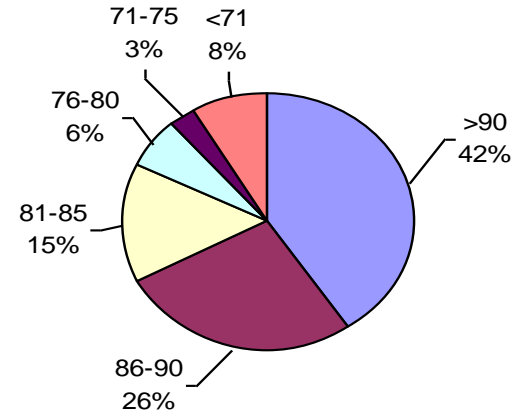

SOJA CALIDAD ALAP 2010

PODER GERMINATIVO

PODER GERMINATIVO DE SEMILLA "CURADA"

Laboratorio Agropecuario (San Genaro)

PODER GERMINATIVO

PODER GERMINATIVO DE SEMILLA "CURADA"

PODER GERMINATIVO Ttz

VIGOR Ttz

Laboratorio Agronómico Integral Semillas

PODER GERMINATIVO

PODER GERMINATIVO DE SEMILLA "CURADA"

VIGOR DE SEMILLA "CURADA"

PODER GERMINATIVO

Ttz

VIGOR Ttz

Labor Agro

PODER GERMINATIVO

PODER GERMINATIVO DE SEMILLA "CURADA"

PODER GERMINATIVO Ttz

VIGOR Ttz

Laboratorio Agrícola Río Paraná

PODER GERMINATIVO

PODER GERMINATIVO DE SEMILLA "CURADA"

PODER GERMINATIVO Ttz