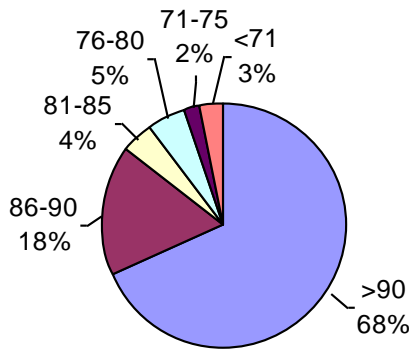

VIGOR DE SEMILLA "CURADA"

Biotecnio Agropecuaria

PODER GERMINATIVO

PODER GERMINATIVO DE SEMILLA "CURADA"

PODER GERMINATIVO Ttz

VIGOR Ttz

Laboratorio Rayen

PODER GERMINATIVO

PODER GERMINATIVO DE SEMILLA "CURADA"

VIGOR DE SEMILLA "CURADA"

PODER GERMINATIVO Ttz

VIGOR Ttz

ENVEJECIMIENTO ACELERADO

Laboratorio Picone

PODER GERMINATIVO

PODER GERMINATIVO DE SEMILLA "CURADA"

PODER GERMINATIVO Ttz

VIGOR DE SEMILLA "CURADA"

Facultad de Agronomía Azul – (UNCPBA)

PODER GERMINATIVO

PODER GERMINATIVO DE SEMILLA "CURADA"

PODER GERMINATIVO Ttz

VIGOR Ttz

Horizonte Laboratorio Agropecuario

PODER GERMINATIVO

PODER GERMINATIVO DE SEMILLA "CURADA"

PODER GERMINATIVO Ttz

VIGOR DE SEMILLA "CURADA"

VIGOR Ttz

Laboratorio Agropecuario Lobería

PODER GERMINATIVO

PODER GERMINATIVO DE SEMILLA "CURADA"