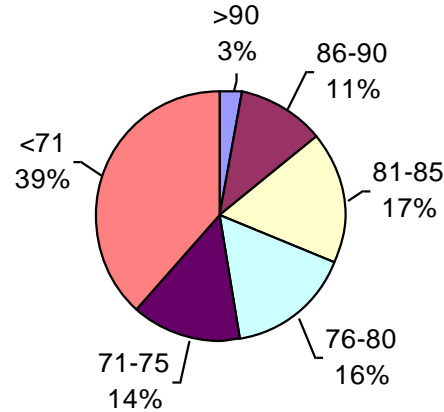

VIGOR Ttz

Laboratorio Ariel Grub

PODER GERMINATIVO

PODER GERMINATIVO DE SEMILLA "CURADA"

PODER GERMINATIVO Ttz

VIGOR DE SEMILLA "CURADA"

VIGOR Ttz

I.S.E.T.A.

PODER GERMINATIVO

PODER GERMINATIVO DE SEMILLA "CURADA"

PODER GERMINATIVO Ttz

VIGOR DE SEMILLA "CURADA"

VIGOR Ttz

Consultagro

PODER GERMINATIVO

PODER GERMINATIVO DE SEMILLA "CURADA"

PODER GERMINATIVO Ttz

VIGOR DE SEMILLA "CURADA"

VIGOR Ttz

Laboratorio de Especialidades Agronómicas

PODER GERMINATIVO

PODER GERMINATIVO DE SEMILLA "CURADA"

PODER GERMINATIVO Ttz

VIGOR Ttz