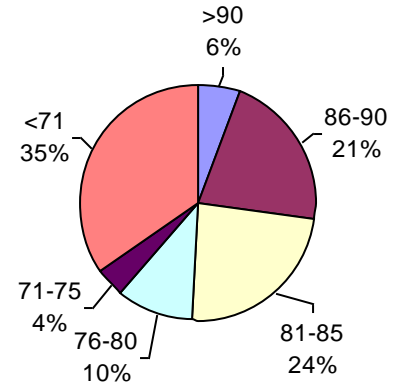

PODER GERMINATIVO

PODER GERMINATIVO DE SEMILLA "CURADA"

PODER GERMINATIVO Ttz

VIGOR Ttz

Laboratorio Agrícola Río Paraná

PODER GERMINATIVO

PODER GERMINATIVO DE SEMILLA "CURADA"

PODER GERMINATIVO Ttz

VIGOR DE SEMILLA "CURADA"

Biotecnio Agropecuaria

PODER GERMINATIVO

PODER GERMINATIVO DE SEMILLA "CURADA"

PODER GERMINATIVO Ttz

VIGOR Ttz

Laboratorio Rayen

PODER GERMINATIVO

PODER GERMINATIVO DE SEMILLA "CURADA"

VIGOR DE SEMILLA "CURADA"

PODER GERMINATIVO Ttz

VIGOR Ttz

ENVEJECIMIENTO ACELERADO

Laboratorio Picone

PODER GERMINATIVO

PODER GERMINATIVO DE SEMILLA "CURADA"