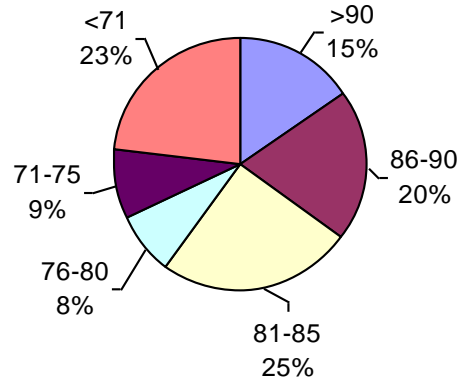

PODER GERMINATIVO Ttz

VIGOR DE SEMILLA "CURADA"

VIGOR Ttz

Laboratorio de Especialidades Agronómicas

PODER GERMINATIVO

PODER GERMINATIVO DE SEMILLA "CURADA"

PODER GERMINATIVO Ttz

VIGOR Ttz

ENVEJECIMIENTO ACELERADO

Laboratorio Agrícola Venado Tuerto

PODER GERMINATIVO

PODER GERMINATIVO DE SEMILLA "CURADA"

VIGOR DE SEMILLA "CURADA"

PODER GERMINATIVO Ttz

VIGOR Ttz

ENVEJECIMIENTO ACELERADO

Laboratorio de Semillas Monte Buey

PODER GERMINATIVO

PODER GERMINATIVO DE SEMILLA "CURADA"

VIGOR DE SEMILLA "CURADA"

ENVEJECIMIENTO ACELERADO

ENVEJECIMIENTO ACELERADO DE SEMILLA "CURADA"

Urma Pampa

PODER GERMINATIVO