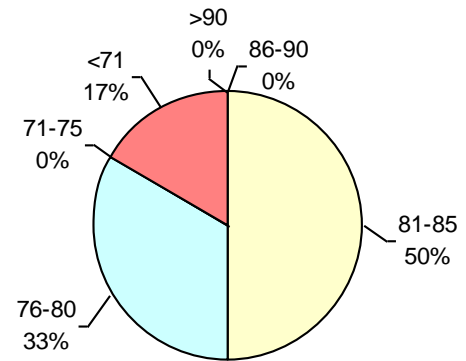

PODER GERMINATIVO Ttz

VIGOR DE SEMILLA "CURADA"

Facultad de Agronomía Azul – (UNCPBA)

PODER GERMINATIVO

PODER GERMINATIVO DE SEMILLA "CURADA"

PODER GERMINATIVO Ttz

VIGOR Ttz

Horizonte Laboratorio Agropecuario

PODER GERMINATIVO

PODER GERMINATIVO DE SEMILLA "CURADA"

PODER GERMINATIVO Ttz

VIGOR DE SEMILLA "CURADA"

VIGOR Ttz

Laboratorio Agropecuario Lobería

PODER GERMINATIVO

PODER GERMINATIVO DE SEMILLA "CURADA"