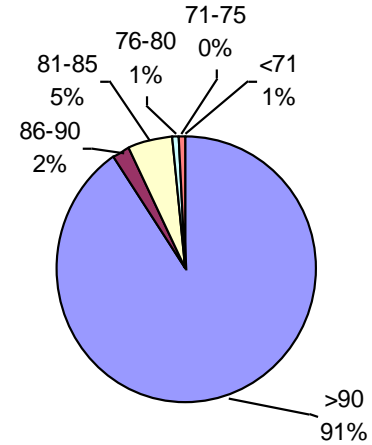

PODER GERMINATIVO Ttz

VIGOR DE SEMILLA "CURADA"

Facultad de Agronomía Azul – (UNCPBA)

PODER GERMINATIVO

PODER GERMINATIVO DE SEMILLA "CURADA"

PODER GERMINATIVO Ttz

VIGOR Ttz

Horizonte Laboratorio Agropecuario

PODER GERMINATIVO

PODER GERMINATIVO DE SEMILLA "CURADA"

PODER GERMINATIVO Ttz

VIGOR DE SEMILLA "CURADA"

VIGOR Ttz

Laboratorio Agropecuario Lobería

PODER GERMINATIVO

PODER GERMINATIVO DE SEMILLA "CURADA"

PODER GERMINATIVO Ttz

VIGOR DE SEMILLA "CURADA"

VIGOR Ttz

Laboratorio de Análisis Sarmiento

PODER GERMINATIVO

PODER GERMINATIVO DE SEMILLA "CURADA"

VIGOR DE SEMILLA "CURADA"

L.A.I.S.S.