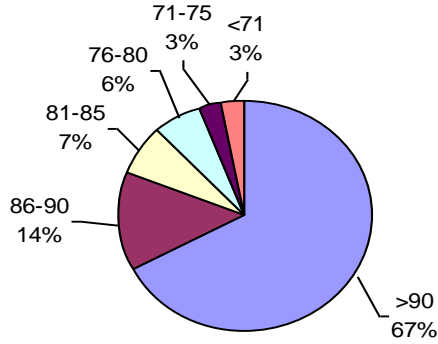

PODER GERMINATIVO

PODER GERMINATIVO DE SEMILLA "CURADA"

PODER GERMINATIVO Ttz

VIGOR Ttz

Laboratorio Agrícola Río Paraná

PODER GERMINATIVO

PODER GERMINATIVO DE SEMILLA "CURADA"

PODER GERMINATIVO Ttz

VIGOR DE SEMILLA "CURADA"

Biotecnio Agropecuaria

PODER GERMINATIVO

PODER GERMINATIVO DE SEMILLA "CURADA"

PODER GERMINATIVO Ttz

VIGOR Ttz

Laboratorio Rayen

PODER GERMINATIVO

PODER GERMINATIVO DE SEMILLA "CURADA"

VIGOR DE SEMILLA "CURADA"

PODER GERMINATIVO Ttz

VIGOR Ttz

ENVEJECIMIENTO ACELERADO

Laboratorio Picone

PODER GERMINATIVO

PODER GERMINATIVO DE SEMILLA "CURADA"

PODER GERMINATIVO Ttz

VIGOR DE SEMILLA "CURADA"

Facultad de Agronomía Azul – (UNCPBA)

PODER GERMINATIVO

PODER GERMINATIVO DE SEMILLA "CURADA"

PODER GERMINATIVO Ttz

VIGOR Ttz

Horizonte Laboratorio Agropecuario