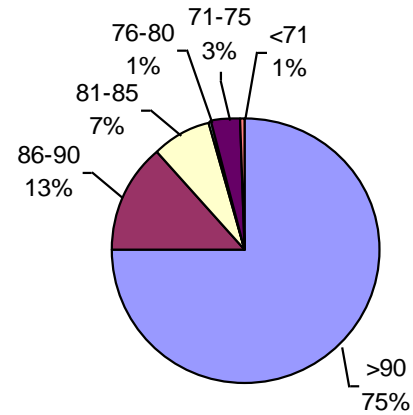

PODER GERMINATIVO DE SEMILLA "CURADA"

VIGOR DE SEMILLA "CURADA"

PODER GERMINATIVO Ttz

VIGOR Ttz

ENVEJECIMIENTO ACELERADO

Laboratorio Picone

PODER GERMINATIVO

PODER GERMINATIVO DE SEMILLA "CURADA"

PODER GERMINATIVO Ttz

VIGOR DE SEMILLA "CURADA"

Facultad de Agronomía Azul – (UNCPBA)

PODER GERMINATIVO

PODER GERMINATIVO DE SEMILLA "CURADA"

PODER GERMINATIVO Ttz

VIGOR Ttz

Horizonte Laboratorio Agropecuario

PODER GERMINATIVO

PODER GERMINATIVO DE SEMILLA "CURADA"

PODER GERMINATIVO Ttz

VIGOR DE SEMILLA "CURADA"

VIGOR Ttz

Laboratorio Agropecuario Lobería

PODER GERMINATIVO

PODER GERMINATIVO DE SEMILLA "CURADA"