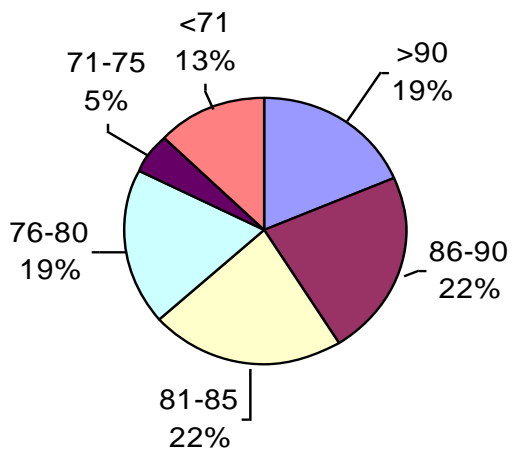

SOJA CALIDAD ALAP 2010

PODER GERMINATIVO

PODER GERMINATIVO DE SEMILLA "CURADA"

Laboratorio Agropecuario (San Genaro)

PODER GERMINATIVO

PODER GERMINATIVO DE SEMILLA "CURADA"

PODER GERMINATIVO Ttz

VIGOR Ttz

Laboratorio Agronómico Integral Semillas

PODER GERMINATIVO

PODER GERMINATIVO DE SEMILLA "CURADA"

VIGOR DE SEMILLA "CURADA"

PODER GERMINATIVO

Ttz

VIGOR Ttz

Labor Agro