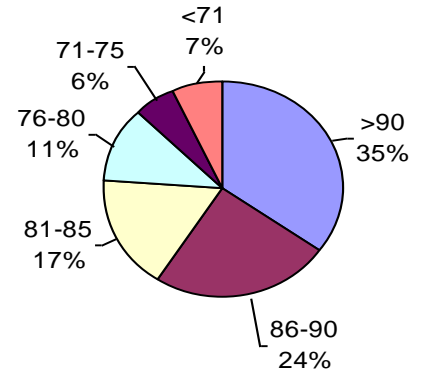

PODER GERMINATIVO

PODER GERMINATIVO DE SEMILLA "CURADA"

PODER GERMINATIVO Ttz

VIGOR Ttz

Laboratorio Agrícola Río Paraná

PODER GERMINATIVO

PODER GERMINATIVO DE SEMILLA "CURADA"

PODER GERMINATIVO Ttz

VIGOR DE SEMILLA "CURADA"

Biotecnio Agropecuaria

PODER GERMINATIVO

PODER GERMINATIVO DE SEMILLA "CURADA"

PODER GERMINATIVO Ttz

VIGOR Ttz

Laboratorio Rayen

PODER GERMINATIVO

PODER GERMINATIVO DE SEMILLA "CURADA"

VIGOR DE SEMILLA "CURADA"

PODER GERMINATIVO Ttz

VIGOR Ttz

ENVEJECIMIENTO ACELERADO

Laboratorio Picone

PODER GERMINATIVO

PODER GERMINATIVO DE SEMILLA "CURADA"

PODER GERMINATIVO Ttz

VIGOR DE SEMILLA "CURADA"

Facultad de Agronomía Azul – (UNCPBA)

PODER GERMINATIVO

PODER GERMINATIVO DE SEMILLA "CURADA"

PODER GERMINATIVO Ttz

VIGOR Ttz

Horizonte Laboratorio Agropecuario