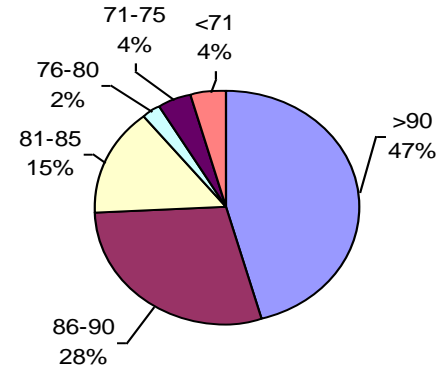

PODER GERMINATIVO DE SEMILLA "CURADA"

VIGOR DE SEMILLA "CURADA"

PODER GERMINATIVO Ttz

VIGOR Ttz

ENVEJECIMIENTO ACELERADO

Laboratorio Picone

PODER GERMINATIVO

PODER GERMINATIVO DE SEMILLA "CURADA"

PODER GERMINATIVO Ttz

VIGOR DE SEMILLA "CURADA"

Facultad de Agronomía Azul – (UNCPBA)

PODER GERMINATIVO

PODER GERMINATIVO DE SEMILLA "CURADA"

PODER GERMINATIVO Ttz

VIGOR Ttz

Horizonte Laboratorio Agropecuario

PODER GERMINATIVO

PODER GERMINATIVO DE SEMILLA "CURADA"

PODER GERMINATIVO Ttz

VIGOR DE SEMILLA "CURADA"

VIGOR Ttz

Laboratorio Agropecuario Lobería

PODER GERMINATIVO

PODER GERMINATIVO DE SEMILLA "CURADA"