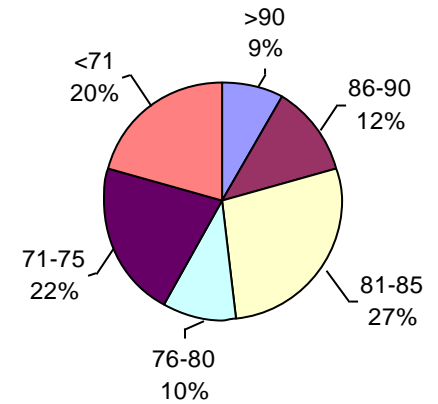

PODER GERMINATIVO Ttz

VIGOR DE SEMILLA "CURADA"

VIGOR Ttz

Laboratorio de Especialidades Agronómicas

PODER GERMINATIVO

PODER GERMINATIVO DE SEMILLA "CURADA"

PODER GERMINATIVO Ttz

VIGOR Ttz

ENVEJECIMIENTO ACELERADO

Laboratorio Agrícola Venado Tuerto

PODER GERMINATIVO

PODER GERMINATIVO DE SEMILLA "CURADA"

VIGOR DE SEMILLA "CURADA"

PODER GERMINATIVO Ttz

VIGOR Ttz

ENVEJECIMIENTO ACELERADO

Laboratorio de Semillas Monte Buey

PODER GERMINATIVO

PODER GERMINATIVO DE SEMILLA "CURADA"

VIGOR DE SEMILLA "CURADA"

ENVEJECIMIENTO ACELERADO

ENVEJECIMIENTO ACELERADO DE SEMILLA "CURADA"

Urma Pampa

PODER GERMINATIVO