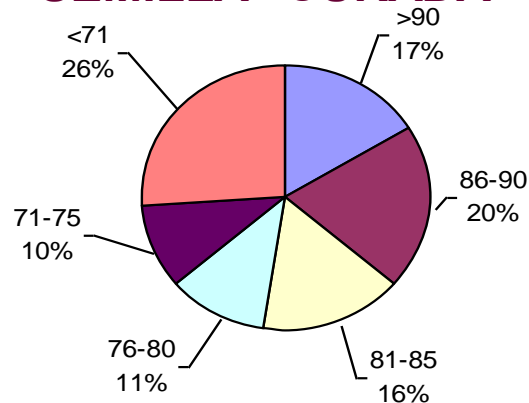

SOJA CALIDAD ALAP 2010

PODER GERMINATIVO

PODER GERMINATIVO DE SEMILLA "CURADA"

Laboratorio Agropecuario (San Genaro)

PODER GERMINATIVO

PODER GERMINATIVO DE SEMILLA "CURADA"

PODER GERMINATIVO Ttz

VIGOR Ttz

Laboratorio Agronómico Integral Semillas

PODER GERMINATIVO

PODER GERMINATIVO DE SEMILLA "CURADA"

VIGOR DE SEMILLA "CURADA"

PODER GERMINATIVO

Ttz

VIGOR Ttz

Labor Agro