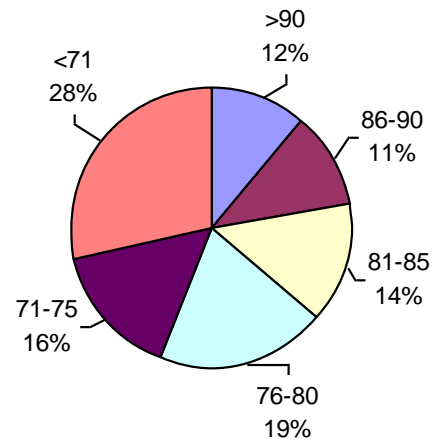

SOJA CALIDAD ALAP 2010

PODER GERMINATIVO

PODER GERMINATIVO DE SEMILLA "CURADA"

Laboratorio Agropecuario (San Genaro)

PODER GERMINATIVO

PODER GERMINATIVO DE SEMILLA "CURADA"

PODER GERMINATIVO Ttz

VIGOR Ttz

Laboratorio Agronómico Integral Semillas

PODER GERMINATIVO

PODER GERMINATIVO DE SEMILLA "CURADA"

VIGOR DE SEMILLA "CURADA"

PODER GERMINATIVO

Ttz

VIGOR Ttz

Labor Agro