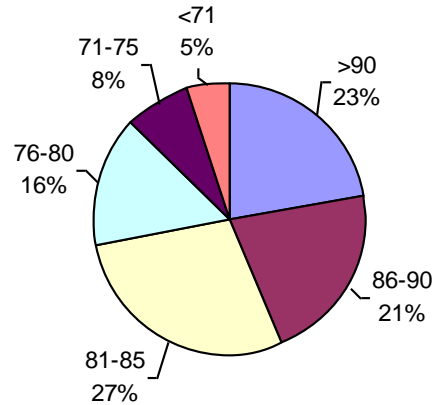

PODER GERMINATIVO

PODER GERMINATIVO DE SEMILLA "CURADA"

PODER GERMINATIVO Ttz

VIGOR DE SEMILLA "CURADA"

VIGOR Ttz

Consultagro

PODER GERMINATIVO

PODER GERMINATIVO DE SEMILLA "CURADA"

PODER GERMINATIVO Ttz

VIGOR DE SEMILLA "CURADA"

VIGOR Ttz

Laboratorio de Especialidades Agronómicas

PODER GERMINATIVO

PODER GERMINATIVO DE SEMILLA "CURADA"

PODER GERMINATIVO Ttz

VIGOR Ttz

ENVEJECIMIENTO ACELERADO

Laboratorio Agrícola Venado Tuerto

PODER GERMINATIVO

PODER GERMINATIVO DE SEMILLA "CURADA"

VIGOR DE SEMILLA "CURADA"

PODER GERMINATIVO Ttz

VIGOR Ttz

ENVEJECIMIENTO ACELERADO