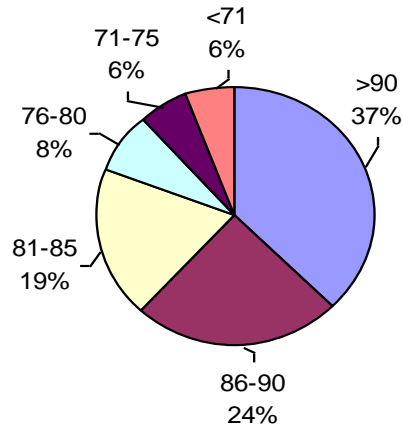

PODER GERMINATIVO Ttz

VIGOR DE SEMILLA "CURADA"

VIGOR Ttz

Laboratorio de Especialidades Agronómicas

PODER GERMINATIVO

PODER GERMINATIVO DE SEMILLA "CURADA"

PODER GERMINATIVO Ttz

VIGOR Ttz

ENVEJECIMIENTO ACELERADO

Laboratorio Agrícola Venado Tuerto

PODER GERMINATIVO

PODER GERMINATIVO DE SEMILLA "CURADA"

VIGOR DE SEMILLA "CURADA"

PODER GERMINATIVO Ttz

VIGOR Ttz

ENVEJECIMIENTO ACELERADO

Laboratorio de Semillas Monte Buey

PODER GERMINATIVO

PODER GERMINATIVO DE SEMILLA "CURADA"

VIGOR DE SEMILLA "CURADA"

ENVEJECIMIENTO ACELERADO

ENVEJECIMIENTO ACELERADO DE SEMILLA "CURADA"

Urma Pampa

PODER GERMINATIVO