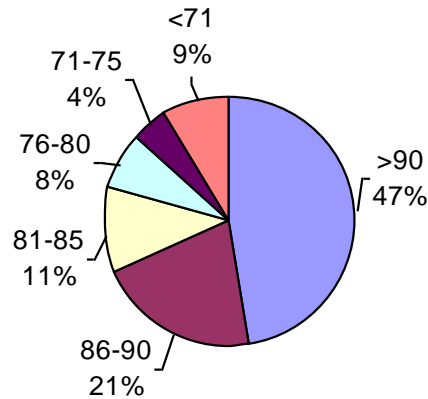

ENVEJECIMIENTO ACELERADO

Laboratorio Agrícola Venado Tuerto

PODER GERMINATIVO

PODER GERMINATIVO DE SEMILLA "CURADA"

VIGOR DE SEMILLA "CURADA"

PODER GERMINATIVO Ttz

VIGOR Ttz

ENVEJECIMIENTO ACELERADO

Laboratorio de Semillas Monte Buey

PODER GERMINATIVO

PODER GERMINATIVO DE SEMILLA "CURADA"

VIGOR DE SEMILLA "CURADA"

ENVEJECIMIENTO ACELERADO

ENVEJECIMIENTO ACELERADO DE SEMILLA "CURADA"

Urma Pampa

PODER GERMINATIVO

PODER GERMINATIVO DE SEMILLA "CURADA"

PODER GERMINATIVO Ttz

VIGOR DE SEMILLA "CURADA"

VIGOR Ttz

Laboratorio de Semillas Aguaribay

PODER GERMINATIVO

PODER GERMINATIVO DE SEMILLA "CURADA"

PODER GERMINATIVO