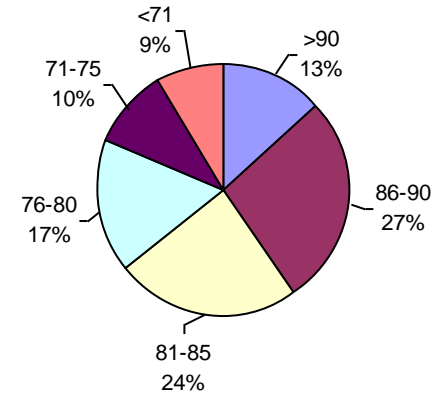

VIGOR Ttz

Laboratorio Ariel Grub

PODER GERMINATIVO

PODER GERMINATIVO DE SEMILLA "CURADA"

PODER GERMINATIVO Ttz

VIGOR DE SEMILLA "CURADA"

VIGOR Ttz

I.S.E.T.A.

PODER GERMINATIVO

PODER GERMINATIVO DE SEMILLA "CURADA"

PODER GERMINATIVO Ttz

VIGOR DE SEMILLA "CURADA"

VIGOR Ttz

Consultagro

PODER GERMINATIVO

PODER GERMINATIVO DE SEMILLA "CURADA"

PODER GERMINATIVO Ttz

VIGOR DE SEMILLA "CURADA"

VIGOR Ttz

Laboratorio de Especialidades Agronómicas

PODER GERMINATIVO

PODER GERMINATIVO DE SEMILLA "CURADA"

PODER GERMINATIVO Ttz

VIGOR Ttz