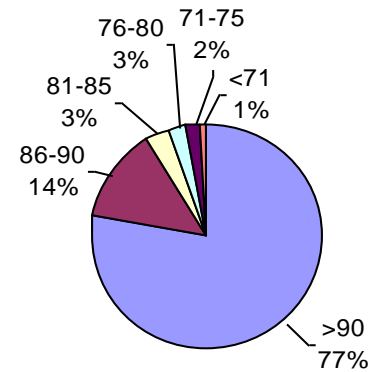

VIGOR DE SEMILLA "CURADA"

Biotecnio Agropecuaria

PODER GERMINATIVO

PODER GERMINATIVO DE SEMILLA "CURADA"

PODER GERMINATIVO Ttz

VIGOR Ttz

Laboratorio Rayen

PODER GERMINATIVO

PODER GERMINATIVO DE SEMILLA "CURADA"

VIGOR DE SEMILLA "CURADA"

PODER GERMINATIVO Ttz

VIGOR Ttz

ENVEJECIMIENTO ACELERADO

Laboratorio Picone

PODER GERMINATIVO

PODER GERMINATIVO DE SEMILLA "CURADA"

PODER GERMINATIVO Ttz

VIGOR DE SEMILLA "CURADA"

Facultad de Agronomía Azul – (UNCPBA)

PODER GERMINATIVO

PODER GERMINATIVO DE SEMILLA "CURADA"

PODER GERMINATIVO Ttz

VIGOR Ttz

Horizonte Laboratorio Agropecuario