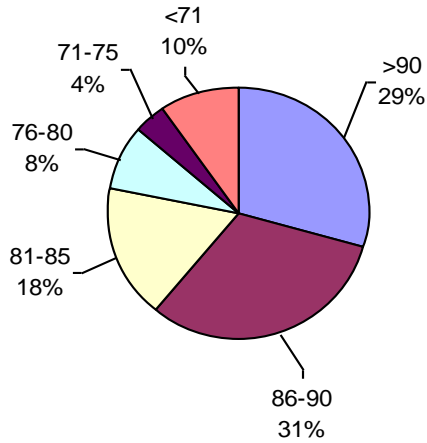

VIGOR DE SEMILLA "CURADA"

Biotecnio Agropecuaria

PODER GERMINATIVO

PODER GERMINATIVO DE SEMILLA "CURADA"

PODER GERMINATIVO Ttz

VIGOR Ttz

Laboratorio Rayen

PODER GERMINATIVO

PODER GERMINATIVO DE SEMILLA "CURADA"

VIGOR DE SEMILLA "CURADA"

PODER GERMINATIVO Ttz

VIGOR Ttz

ENVEJECIMIENTO ACELERADO

Laboratorio Picone

PODER GERMINATIVO

PODER GERMINATIVO DE SEMILLA "CURADA"

PODER GERMINATIVO Ttz

VIGOR DE SEMILLA "CURADA"

Facultad de Agronomía Azul – (UNCPBA)

PODER GERMINATIVO

PODER GERMINATIVO DE SEMILLA "CURADA"

PODER GERMINATIVO Ttz

VIGOR Ttz

Horizonte Laboratorio Agropecuario