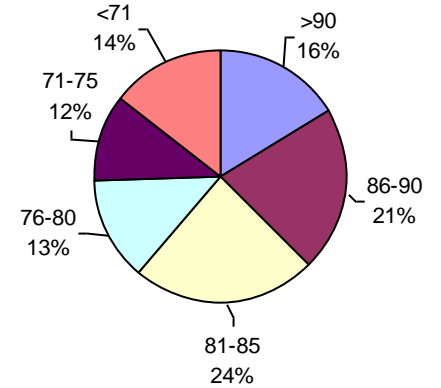

PODER GERMINATIVO DE SEMILLA "CURADA"

VIGOR DE SEMILLA "CURADA"

PODER GERMINATIVO Ttz

VIGOR Ttz

ENVEJECIMIENTO ACELERADO

Laboratorio Picone

PODER GERMINATIVO

PODER GERMINATIVO DE SEMILLA "CURADA"

PODER GERMINATIVO Ttz

VIGOR DE SEMILLA "CURADA"

Facultad de Agronomía Azul – (UNCPBA)

PODER GERMINATIVO

PODER GERMINATIVO DE SEMILLA "CURADA"

PODER GERMINATIVO Ttz

VIGOR Ttz

Horizonte Laboratorio Agropecuario

PODER GERMINATIVO

PODER GERMINATIVO DE SEMILLA "CURADA"

PODER GERMINATIVO Ttz

VIGOR DE SEMILLA "CURADA"

VIGOR Ttz

Laboratorio Agropecuario Lobería

PODER GERMINATIVO

PODER GERMINATIVO DE SEMILLA "CURADA"