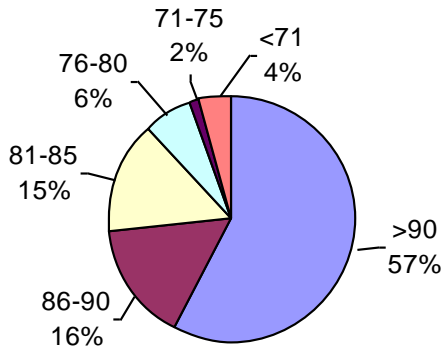

PODER GERMINATIVO Ttz

VIGOR DE SEMILLA "CURADA"

VIGOR Ttz

Laboratorio de Especialidades Agronómicas

PODER GERMINATIVO

PODER GERMINATIVO DE SEMILLA "CURADA"

PODER GERMINATIVO Ttz

VIGOR Ttz

ENVEJECIMIENTO ACELERADO

Laboratorio Agrícola Venado Tuerto

PODER GERMINATIVO

PODER GERMINATIVO DE SEMILLA "CURADA"

VIGOR DE SEMILLA "CURADA"

PODER GERMINATIVO Ttz

VIGOR Ttz

ENVEJECIMIENTO ACELERADO

Laboratorio de Semillas Monte Buey

PODER GERMINATIVO

PODER GERMINATIVO DE SEMILLA "CURADA"

VIGOR DE SEMILLA "CURADA"

ENVEJECIMIENTO ACELERADO

ENVEJECIMIENTO ACELERADO DE SEMILLA "CURADA"

Urma Pampa

PODER GERMINATIVO