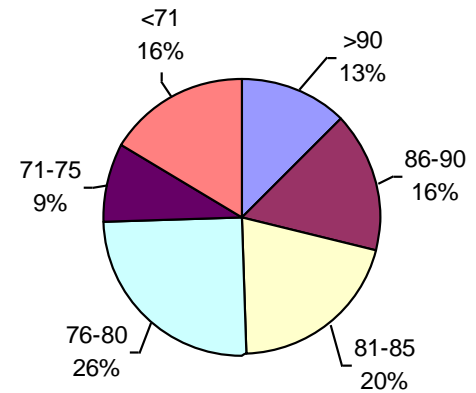

PODER GERMINATIVO

PODER GERMINATIVO DE SEMILLA "CURADA"

PODER GERMINATIVO Ttz

VIGOR Ttz

Laboratorio Agrícola Río Paraná

PODER GERMINATIVO

PODER GERMINATIVO DE SEMILLA "CURADA"

PODER GERMINATIVO Ttz

VIGOR DE SEMILLA "CURADA"

Biotecnio Agropecuaria

PODER GERMINATIVO

PODER GERMINATIVO DE SEMILLA "CURADA"

PODER GERMINATIVO Ttz

VIGOR Ttz

Laboratorio Rayen

PODER GERMINATIVO

PODER GERMINATIVO DE SEMILLA "CURADA"

VIGOR DE SEMILLA "CURADA"

PODER GERMINATIVO Ttz

VIGOR Ttz

ENVEJECIMIENTO ACELERADO

Laboratorio Picone

PODER GERMINATIVO

PODER GERMINATIVO DE SEMILLA "CURADA"

PODER GERMINATIVO Ttz

VIGOR DE SEMILLA "CURADA"

Facultad de Agronomía Azul – (UNCPBA)

PODER GERMINATIVO

PODER GERMINATIVO DE SEMILLA "CURADA"

PODER GERMINATIVO Ttz

VIGOR Ttz

Horizonte Laboratorio Agropecuario