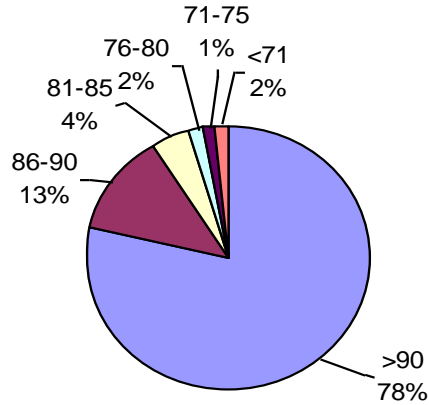

VIGOR DE SEMILLA "CURADA"

Biotecnio Agropecuaria

PODER GERMINATIVO

PODER GERMINATIVO DE SEMILLA "CURADA"

PODER GERMINATIVO Ttz

VIGOR Ttz

Laboratorio Rayen

PODER GERMINATIVO

PODER GERMINATIVO DE SEMILLA "CURADA"

VIGOR DE SEMILLA "CURADA"

PODER GERMINATIVO Ttz

VIGOR Ttz

ENVEJECIMIENTO ACELERADO

Laboratorio Picone

PODER GERMINATIVO

PODER GERMINATIVO DE SEMILLA "CURADA"

PODER GERMINATIVO Ttz

VIGOR DE SEMILLA "CURADA"

Facultad de Agronomía Azul – (UNCPBA)

PODER GERMINATIVO

PODER GERMINATIVO DE SEMILLA "CURADA"

PODER GERMINATIVO Ttz

VIGOR Ttz

Horizonte Laboratorio Agropecuario

PODER GERMINATIVO

PODER GERMINATIVO DE SEMILLA "CURADA"

PODER GERMINATIVO Ttz

VIGOR DE SEMILLA "CURADA"

VIGOR Ttz

Laboratorio Agropecuario Lobería

PODER GERMINATIVO

PODER GERMINATIVO DE SEMILLA "CURADA"