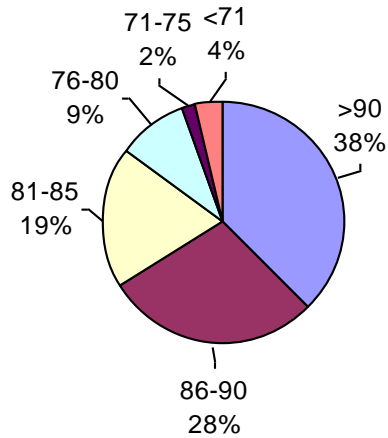

PODER GERMINATIVO

PODER GERMINATIVO DE SEMILLA "CURADA"

PODER GERMINATIVO Ttz

VIGOR Ttz

Laboratorio Agrícola Río Paraná

PODER GERMINATIVO

PODER GERMINATIVO DE SEMILLA "CURADA"

PODER GERMINATIVO Ttz

VIGOR DE SEMILLA "CURADA"

Biotecnio Agropecuaria

PODER GERMINATIVO

PODER GERMINATIVO DE SEMILLA "CURADA"

PODER GERMINATIVO Ttz

VIGOR Ttz

Laboratorio Rayen

PODER GERMINATIVO

PODER GERMINATIVO DE SEMILLA "CURADA"

VIGOR DE SEMILLA "CURADA"

PODER GERMINATIVO Ttz

VIGOR Ttz

ENVEJECIMIENTO ACELERADO

Laboratorio Picone

PODER GERMINATIVO

PODER GERMINATIVO DE SEMILLA "CURADA"

PODER GERMINATIVO Ttz

VIGOR DE SEMILLA "CURADA"

Facultad de Agronomía Azul – (UNCPBA)

PODER GERMINATIVO

PODER GERMINATIVO DE SEMILLA "CURADA"

PODER GERMINATIVO Ttz

VIGOR Ttz

Horizonte Laboratorio Agropecuario