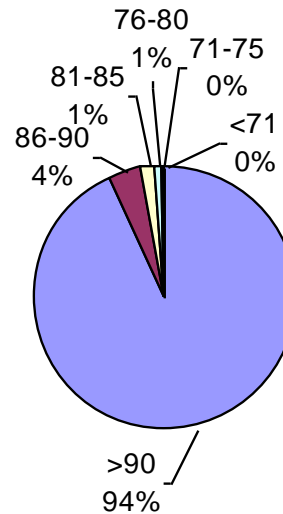

PODER GERMINATIVO Ttz

VIGOR DE SEMILLA "CURADA"

Facultad de Agronomía Azul – (UNCPBA)

PODER GERMINATIVO

PODER GERMINATIVO DE SEMILLA "CURADA"

PODER GERMINATIVO Ttz

VIGOR Ttz

Horizonte Laboratorio Agropecuario

PODER GERMINATIVO

PODER GERMINATIVO DE SEMILLA "CURADA"

PODER GERMINATIVO Ttz

VIGOR DE SEMILLA "CURADA"

VIGOR Ttz

Laboratorio Agropecuario Lobería

PODER GERMINATIVO

PODER GERMINATIVO DE SEMILLA "CURADA"

PODER GERMINATIVO Ttz

VIGOR DE SEMILLA "CURADA"

VIGOR Ttz

Laboratorio de Análisis Sarmiento

PODER GERMINATIVO

PODER GERMINATIVO DE SEMILLA "CURADA"

VIGOR DE SEMILLA "CURADA"

L.A.I.S.S.