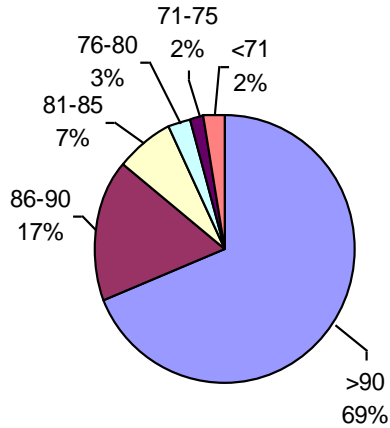

PODER GERMINATIVO DE SEMILLA "CURADA"

VIGOR DE SEMILLA "CURADA"

PODER GERMINATIVO Ttz

VIGOR Ttz

ENVEJECIMIENTO ACELERADO

Laboratorio Picone

PODER GERMINATIVO

PODER GERMINATIVO DE SEMILLA "CURADA"

PODER GERMINATIVO Ttz

VIGOR DE SEMILLA "CURADA"

Facultad de Agronomía Azul – (UNCPBA)

PODER GERMINATIVO

PODER GERMINATIVO DE SEMILLA "CURADA"

PODER GERMINATIVO Ttz

VIGOR Ttz

Horizonte Laboratorio Agropecuario

PODER GERMINATIVO

PODER GERMINATIVO DE SEMILLA "CURADA"

PODER GERMINATIVO Ttz

VIGOR DE SEMILLA "CURADA"

VIGOR Ttz

Laboratorio Agropecuario Lobería

PODER GERMINATIVO

PODER GERMINATIVO DE SEMILLA "CURADA"