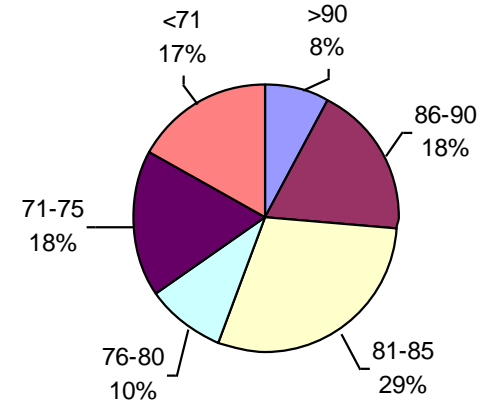

PODER GERMINATIVO Ttz

VIGOR DE SEMILLA "CURADA"

VIGOR Ttz

Laboratorio de Especialidades Agronómicas

PODER GERMINATIVO

PODER GERMINATIVO DE SEMILLA "CURADA"

PODER GERMINATIVO Ttz

VIGOR Ttz

ENVEJECIMIENTO ACELERADO

Laboratorio Agrícola Venado Tuerto

PODER GERMINATIVO

PODER GERMINATIVO DE SEMILLA "CURADA"

VIGOR DE SEMILLA "CURADA"

PODER GERMINATIVO Ttz

VIGOR Ttz

ENVEJECIMIENTO ACELERADO

Laboratorio de Semillas Monte Buey

PODER GERMINATIVO

PODER GERMINATIVO DE SEMILLA "CURADA"

VIGOR DE SEMILLA "CURADA"

ENVEJECIMIENTO ACELERADO

ENVEJECIMIENTO ACELERADO DE SEMILLA "CURADA"

Urma Pampa

PODER GERMINATIVO