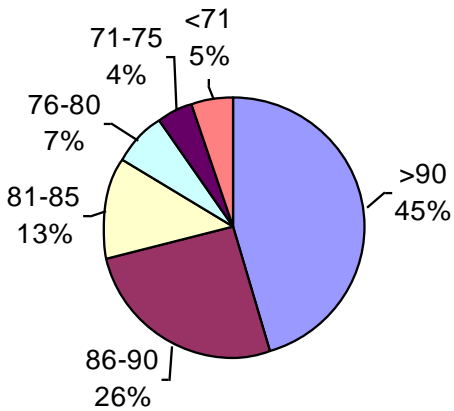

PODER GERMINATIVO DE SEMILLA "CURADA"

VIGOR DE SEMILLA "CURADA"

PODER GERMINATIVO Ttz

VIGOR Ttz

ENVEJECIMIENTO ACELERADO

Laboratorio Picone

PODER GERMINATIVO

PODER GERMINATIVO DE SEMILLA "CURADA"

PODER GERMINATIVO Ttz

VIGOR DE SEMILLA "CURADA"

Facultad de Agronomía Azul – (UNCPBA)

PODER GERMINATIVO

PODER GERMINATIVO DE SEMILLA "CURADA"

PODER GERMINATIVO Ttz

VIGOR Ttz

Horizonte Laboratorio Agropecuario

PODER GERMINATIVO

PODER GERMINATIVO DE SEMILLA "CURADA"

PODER GERMINATIVO Ttz

VIGOR DE SEMILLA "CURADA"

VIGOR Ttz

Laboratorio Agropecuario Lobería

PODER GERMINATIVO

PODER GERMINATIVO DE SEMILLA "CURADA"