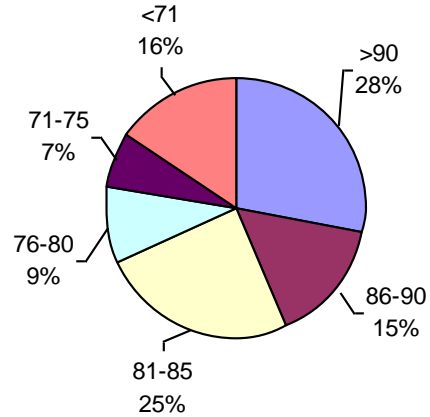

ENVEJECIMIENTO ACELERADO

Laboratorio Agrícola Venado Tuerto

PODER GERMINATIVO

PODER GERMINATIVO DE SEMILLA "CURADA"

VIGOR DE SEMILLA "CURADA"

PODER GERMINATIVO Ttz

VIGOR Ttz

ENVEJECIMIENTO ACELERADO

Laboratorio de Semillas Monte Buey

PODER GERMINATIVO

PODER GERMINATIVO DE SEMILLA "CURADA"

VIGOR DE SEMILLA "CURADA"

ENVEJECIMIENTO ACELERADO

ENVEJECIMIENTO ACELERADO DE SEMILLA "CURADA"

Urma Pampa

PODER GERMINATIVO