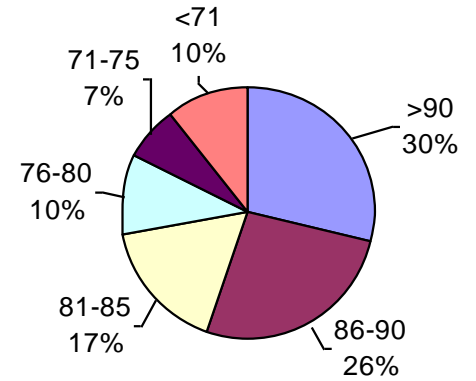

PODER GERMINATIVO Ttz

VIGOR DE SEMILLA "CURADA"

VIGOR Ttz

Laboratorio de Especialidades Agronómicas

PODER GERMINATIVO

PODER GERMINATIVO DE SEMILLA "CURADA"

PODER GERMINATIVO Ttz

VIGOR Ttz

ENVEJECIMIENTO ACELERADO

Laboratorio Agrícola Venado Tuerto

PODER GERMINATIVO

PODER GERMINATIVO DE SEMILLA "CURADA"

VIGOR DE SEMILLA "CURADA"

PODER GERMINATIVO Ttz

VIGOR Ttz

ENVEJECIMIENTO ACELERADO

Laboratorio de Semillas Monte Buey

PODER GERMINATIVO

PODER GERMINATIVO DE SEMILLA "CURADA"

VIGOR DE SEMILLA "CURADA"

ENVEJECIMIENTO ACELERADO

ENVEJECIMIENTO ACELERADO DE SEMILLA "CURADA"

Urma Pampa

PODER GERMINATIVO