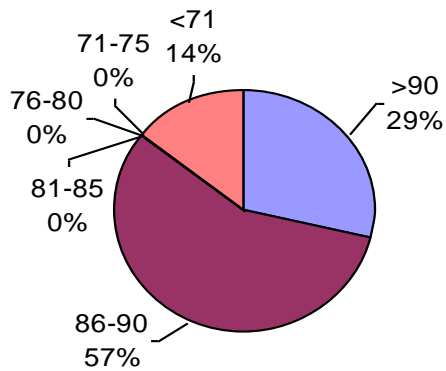

PODER GERMINATIVO DE SEMILLA "CURADA"

VIGOR DE SEMILLA "CURADA"

PODER GERMINATIVO Ttz

VIGOR Ttz

ENVEJECIMIENTO ACELERADO

Laboratorio Picone

PODER GERMINATIVO

PODER GERMINATIVO DE SEMILLA "CURADA"

PODER GERMINATIVO Ttz

VIGOR DE SEMILLA "CURADA"

Facultad de Agronomía Azul – (UNCPBA)

PODER GERMINATIVO

PODER GERMINATIVO DE SEMILLA "CURADA"

PODER GERMINATIVO Ttz

VIGOR Ttz

Horizonte Laboratorio Agropecuario

PODER GERMINATIVO

PODER GERMINATIVO DE SEMILLA "CURADA"

PODER GERMINATIVO Ttz

VIGOR DE SEMILLA "CURADA"

VIGOR Ttz

Laboratorio Agropecuario Lobería

PODER GERMINATIVO

PODER GERMINATIVO DE SEMILLA "CURADA"