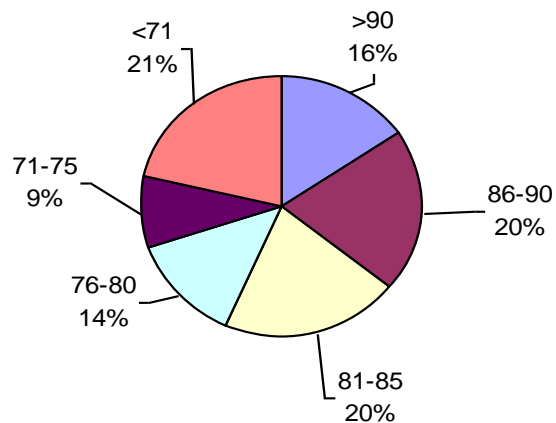

SOJA CALIDAD ALAP 2010

PODER GERMINATIVO

PODER GERMINATIVO DE SEMILLA "CURADA"

Laboratorio Agropecuario (San Genaro)

PODER GERMINATIVO

PODER GERMINATIVO DE SEMILLA "CURADA"

PODER GERMINATIVO Ttz

VIGOR Ttz

Laboratorio Agronómico Integral Semillas

PODER GERMINATIVO

PODER GERMINATIVO DE SEMILLA "CURADA"

VIGOR DE SEMILLA "CURADA"

PODER GERMINATIVO

Ttz

VIGOR Ttz

Labor Agro

PODER GERMINATIVO

PODER GERMINATIVO DE SEMILLA "CURADA"

PODER GERMINATIVO Ttz

VIGOR Ttz

Laboratorio Agrícola Río Paraná

PODER GERMINATIVO

PODER GERMINATIVO DE SEMILLA "CURADA"

PODER GERMINATIVO Ttz