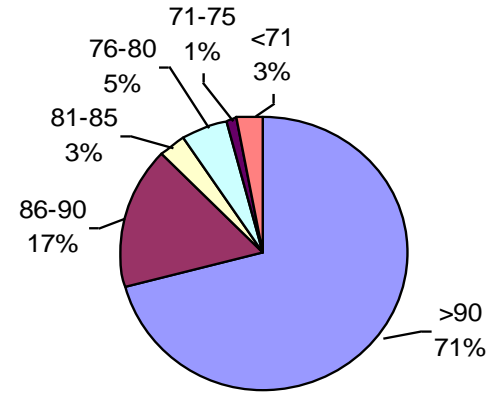

VIGOR DE SEMILLA "CURADA"

Biotecnio Agropecuaria

PODER GERMINATIVO

PODER GERMINATIVO DE SEMILLA "CURADA"

PODER GERMINATIVO Ttz

VIGOR Ttz

Laboratorio Rayen

PODER GERMINATIVO

PODER GERMINATIVO DE SEMILLA "CURADA"

VIGOR DE SEMILLA "CURADA"

PODER GERMINATIVO Ttz

VIGOR Ttz

ENVEJECIMIENTO ACELERADO

Laboratorio Picone

PODER GERMINATIVO

PODER GERMINATIVO DE SEMILLA "CURADA"

PODER GERMINATIVO Ttz

VIGOR DE SEMILLA "CURADA"

Facultad de Agronomía Azul – (UNCPBA)

PODER GERMINATIVO

PODER GERMINATIVO DE SEMILLA "CURADA"

PODER GERMINATIVO Ttz

VIGOR Ttz

Horizonte Laboratorio Agropecuario

PODER GERMINATIVO

PODER GERMINATIVO DE SEMILLA "CURADA"

PODER GERMINATIVO Ttz

VIGOR DE SEMILLA "CURADA"

VIGOR Ttz

Laboratorio Agropecuario Lobería

PODER GERMINATIVO

PODER GERMINATIVO DE SEMILLA "CURADA"