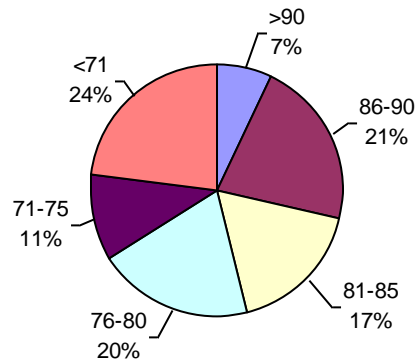

ENVEJECIMIENTO ACELERADO

Laboratorio Agrícola Venado Tuerto

PODER GERMINATIVO

PODER GERMINATIVO DE SEMILLA "CURADA"

VIGOR DE SEMILLA "CURADA"

PODER GERMINATIVO Ttz

VIGOR Ttz

ENVEJECIMIENTO ACELERADO

Laboratorio de Semillas Monte Buey

PODER GERMINATIVO

PODER GERMINATIVO DE SEMILLA "CURADA"

VIGOR DE SEMILLA "CURADA"

ENVEJECIMIENTO ACELERADO

ENVEJECIMIENTO ACELERADO DE SEMILLA "CURADA"

Urma Pampa

PODER GERMINATIVO