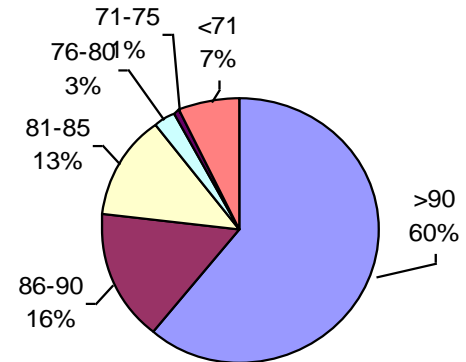

PODER GERMINATIVO

PODER GERMINATIVO DE SEMILLA "CURADA"

PODER GERMINATIVO Ttz

VIGOR Ttz

Laboratorio Agrícola Río Paraná

PODER GERMINATIVO

PODER GERMINATIVO DE SEMILLA "CURADA"

PODER GERMINATIVO Ttz

VIGOR DE SEMILLA "CURADA"

Biotecnio Agropecuaria

PODER GERMINATIVO

PODER GERMINATIVO DE SEMILLA "CURADA"

PODER GERMINATIVO Ttz

VIGOR Ttz

Laboratorio Rayen

PODER GERMINATIVO

PODER GERMINATIVO DE SEMILLA "CURADA"

VIGOR DE SEMILLA "CURADA"

PODER GERMINATIVO Ttz

VIGOR Ttz

ENVEJECIMIENTO ACELERADO

Laboratorio Picone

PODER GERMINATIVO

PODER GERMINATIVO DE SEMILLA "CURADA"

PODER GERMINATIVO Ttz

VIGOR DE SEMILLA "CURADA"

Facultad de Agronomía Azul – (UNCPBA)

PODER GERMINATIVO

PODER GERMINATIVO DE SEMILLA "CURADA"

PODER GERMINATIVO Ttz

VIGOR Ttz

Horizonte Laboratorio Agropecuario