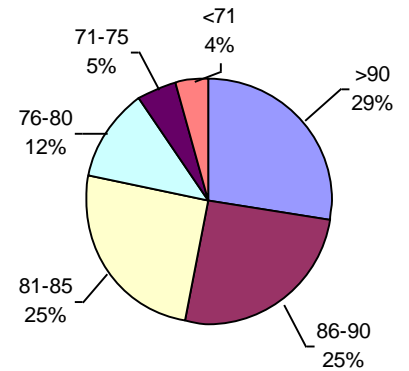

PODER GERMINATIVO Ttz

VIGOR DE SEMILLA "CURADA"

Facultad de Agronomía Azul – (UNCPBA)

PODER GERMINATIVO

PODER GERMINATIVO DE SEMILLA "CURADA"

PODER GERMINATIVO Ttz

VIGOR Ttz

Horizonte Laboratorio Agropecuario

PODER GERMINATIVO

PODER GERMINATIVO DE SEMILLA "CURADA"

PODER GERMINATIVO Ttz

VIGOR DE SEMILLA "CURADA"

VIGOR Ttz

Laboratorio Agropecuario Lobería

PODER GERMINATIVO

PODER GERMINATIVO DE SEMILLA "CURADA"

VIGOR DE SEMILLA "CURADA"

VIGOR Ttz

PODER GERMINATIVO Ttz

Laboratorio de Análisis Sarmiento

PODER GERMINATIVO

PODER GERMINATIVO DE SEMILLA "CURADA"

VIGOR DE SEMILLA "CURADA"

L.A.I.S.S.