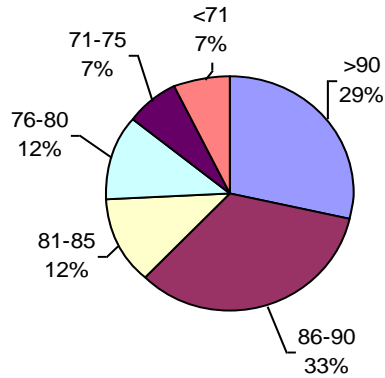

Biotecnología Agropecuaria

PODER GERMINATIVO

PODER GERMINATIVO DE SEMILLA "CURADA"

PODER GERMINATIVO Ttz

VIGOR DE SEMILLA "CURADA"

VIGOR Ttz

Laboratorio Rayen

PODER GERMINATIVO

PODER GERMINATIVO DE SEMILLA "CURADA"

VIGOR DE SEMILLA "CURADA"

PODER GERMINATIVO Ttz

VIGOR Ttz

ENVEJECIMIENTO ACELERADO

Laboratorio Picone

PODER GERMINATIVO

PODER GERMINATIVO DE SEMILLA "CURADA"

PODER GERMINATIVO Ttz

VIGOR DE SEMILLA "CURADA"

Facultad de Agronomía Azul – (UNCPBA)

PODER GERMINATIVO

PODER GERMINATIVO DE SEMILLA "CURADA"

PODER GERMINATIVO Ttz

VIGOR Ttz

Horizonte Laboratorio Agropecuario