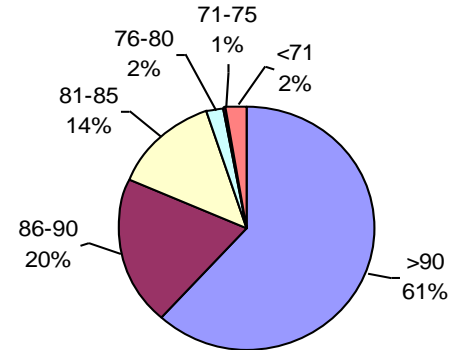

PODER GERMINATIVO Ttz

VIGOR DE SEMILLA "CURADA"

Facultad de Agronomía Azul – (UNCPBA)

PODER GERMINATIVO

PODER GERMINATIVO DE SEMILLA "CURADA"

PODER GERMINATIVO Ttz

VIGOR Ttz

Horizonte Laboratorio Agropecuario

PODER GERMINATIVO

PODER GERMINATIVO DE SEMILLA "CURADA"

PODER GERMINATIVO Ttz

VIGOR DE SEMILLA "CURADA"

VIGOR Ttz

Laboratorio Agropecuario Lobería

PODER GERMINATIVO

PODER GERMINATIVO DE SEMILLA "CURADA"

VIGOR DE SEMILLA "CURADA"

VIGOR Ttz

PODER GERMINATIVO Ttz

Laboratorio de Análisis Sarmiento

PODER GERMINATIVO

PODER GERMINATIVO DE SEMILLA "CURADA"

VIGOR DE SEMILLA "CURADA"

L.A.I.S.S.