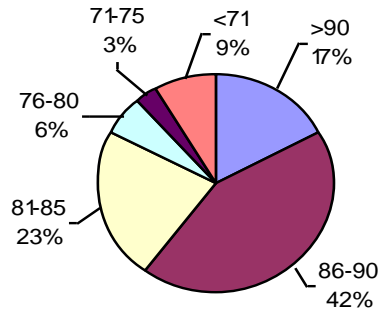

PODER GERMINATIVO Ttz

VIGOR DE SEMILLA "CURADA"

Facultad de Agronomía Azul – (UNCPBA)

PODER GERMINATIVO

PODER GERMINATIVO DE SEMILLA "CURADA"

PODER GERMINATIVO Ttz

VIGOR Ttz

Horizonte Laboratorio Agropecuario

PODER GERMINATIVO

PODER GERMINATIVO DE SEMILLA "CURADA"

PODER GERMINATIVO Ttz

VIGOR DE SEMILLA "CURADA"

VIGOR Ttz

Laboratorio Agropecuario Lobería

PODER GERMINATIVO

PODER GERMINATIVO DE SEMILLA "CURADA"