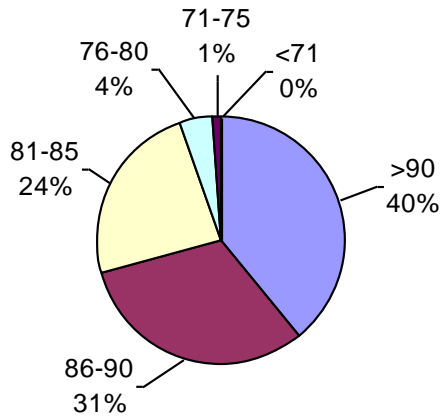

SOJA CALIDAD ALAP 2012/2013

Promedio general: **88% Poder germinativo** 88% Poder germinativo de semilla "curada"

PODER GERMINATIVO

PODER GERMINATIVO DE SEMILLA "CURADA"

Laboratorio Agropecuario

PODER GERMINATIVO

PODER GERMINATIVO DE SEMILLA "CURADA"

PODER GERMINATIVO Ttz

VIGOR Ttz

Laboratorio Agronómico Integral Semillas

PODER GERMINATIVO

PODER GERMINATIVO DE SEMILLA "CURADA"

PODER GERMINATIVO Ttz

VIGOR DE SEMILLA "CURADA"

VIGOR Ttz

Labor Agro

PODER GERMINATIVO

PODER GERMINATIVO DE SEMILLA "CURADA"

VIGOR DE SEMILLA "CURADA"

VIGOR Ttz

PODER GERMINATIVO

Ttz

Biotecnología Agropecuaria

PODER GERMINATIVO

PODER GERMINATIVO DE SEMILLA "CURADA"

PODER GERMINATIVO Ttz

VIGOR DE SEMILLA "CURADA"

VIGOR Ttz

Laboratorio Rayen

PODER GERMINATIVO