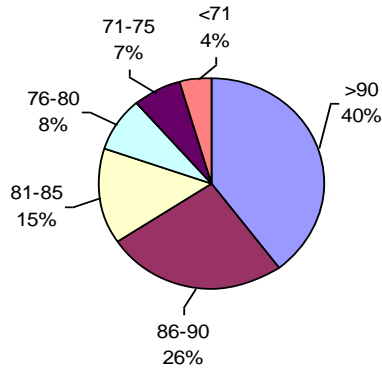

Laboratorio Ariel Grub

PODER GERMINATIVO

PODER GERMINATIVO DE SEMILLA "CURADA"

PODER GERMINATIVO Ttz

VIGOR DE SEMILLA "CURADA"

VIGOR Ttz

I.S.E.T.A.

PODER GERMINATIVO

PODER GERMINATIVO DE SEMILLA "CURADA"

VIGOR DE SEMILLA "CURADA"

PODER GERMINATIVO

Ttz

VIGOR Ttz

Consultagro

PODER GERMINATIVO

PODER GERMINATIVO DE SEMILLA "CURADA"

VIGOR DE SEMILLA "CURADA"

VIGOR Ttz

PODER GERMINATIVO Ttz

Laboratorio de Especialidades Agronómicas

PODER GERMINATIVO

PODER GERMINATIVO DE SEMILLA "CURADA"

VIGOR DE SEMILLA "CURADA"

Laboratorio Agrícola Venado Tuerto