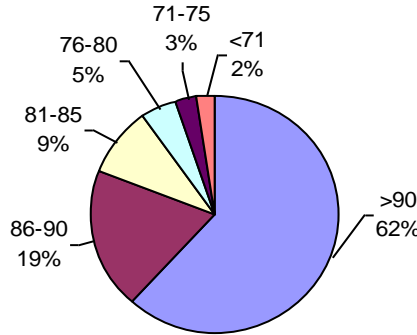

VIGOR Ttz

Labor Agro

PODER GERMINATIVO

PODER GERMINATIVO DE SEMILLA "CURADA"

VIGOR DE SEMILLA "CURADA"

VIGOR Ttz

PODER GERMINATIVO

Ttz

Biotecnología Agropecuaria

PODER GERMINATIVO

PODER GERMINATIVO DE SEMILLA "CURADA"

PODER GERMINATIVO Ttz

VIGOR DE SEMILLA "CURADA"

VIGOR Ttz

Laboratorio Rayen

PODER GERMINATIVO

PODER GERMINATIVO DE SEMILLA "CURADA"

VIGOR DE SEMILLA "CURADA"

PODER GERMINATIVO Ttz

VIGOR Ttz

ENVEJECIMIENTO ACELERADO

Laboratorio Picone

PODER GERMINATIVO

PODER GERMINATIVO DE SEMILLA "CURADA"

PODER GERMINATIVO Ttz

VIGOR DE SEMILLA "CURADA"

Facultad de Agronomía Azul – (UNCPBA)

PODER GERMINATIVO

PODER GERMINATIVO DE SEMILLA "CURADA"

PODER GERMINATIVO Ttz

VIGOR Ttz

Horizonte Laboratorio Agropecuario