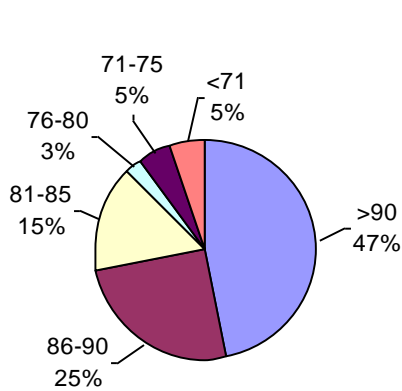

PODER GERMINATIVO DE SEMILLA "CURADA"

VIGOR DE SEMILLA "CURADA"

PODER GERMINATIVO Ttz

VIGOR Ttz

ENVEJECIMIENTO ACELERADO

Laboratorio Picone

PODER GERMINATIVO

PODER GERMINATIVO DE SEMILLA "CURADA"

PODER GERMINATIVO Ttz

VIGOR DE SEMILLA "CURADA"

Facultad de Agronomía Azul – (UNCPBA)

PODER GERMINATIVO

PODER GERMINATIVO DE SEMILLA "CURADA"

PODER GERMINATIVO Ttz

VIGOR Ttz

Horizonte Laboratorio Agropecuario

PODER GERMINATIVO

PODER GERMINATIVO DE SEMILLA "CURADA"

PODER GERMINATIVO Ttz

VIGOR DE SEMILLA "CURADA"

VIGOR Ttz

Laboratorio Agropecuario Lobería

PODER GERMINATIVO

PODER GERMINATIVO DE SEMILLA "CURADA"