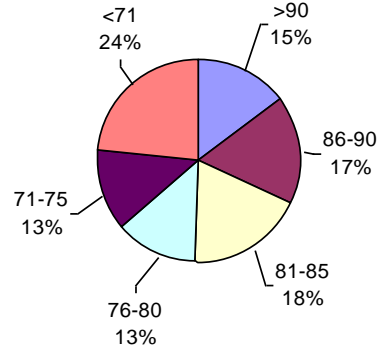

VIGOR DE SEMILLA "CURADA"

VIGOR Ttz

ENVEJECIMIENTO ACELERADO

ENVEJECIMIENTO ACELERADO "CURADO"

PODER GERMINATIVO Ttz