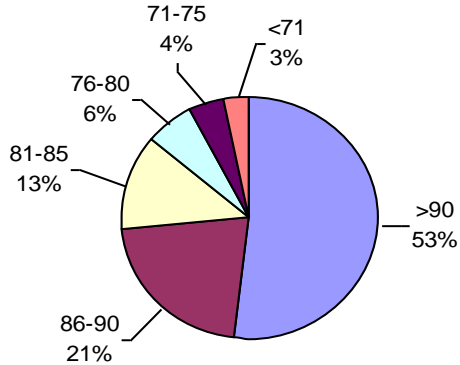

SOJA CALIDAD ALAP 2012/2013

Promedio general: **88% Poder germinativo** 88% Poder germinativo de semilla "curada"

PODER GERMINATIVO

PODER GERMINATIVO DE SEMILLA "CURADA"

Laboratorio Agropecuario

PODER GERMINATIVO

PODER GERMINATIVO DE SEMILLA "CURADA"

PODER GERMINATIVO Ttz

VIGOR Ttz

Laboratorio Agronómico Integral Semillas

PODER GERMINATIVO

PODER GERMINATIVO DE SEMILLA "CURADA"

PODER GERMINATIVO Ttz

VIGOR DE SEMILLA "CURADA"

VIGOR Ttz

Labor Agro

PODER GERMINATIVO

PODER GERMINATIVO DE SEMILLA "CURADA"

VIGOR DE SEMILLA "CURADA"

VIGOR Ttz

PODER GERMINATIVO

Ttz

Biotecnología Agropecuaria

PODER GERMINATIVO

PODER GERMINATIVO DE SEMILLA "CURADA"

PODER GERMINATIVO Ttz

VIGOR DE SEMILLA "CURADA"

VIGOR Ttz

Laboratorio Rayen

PODER GERMINATIVO