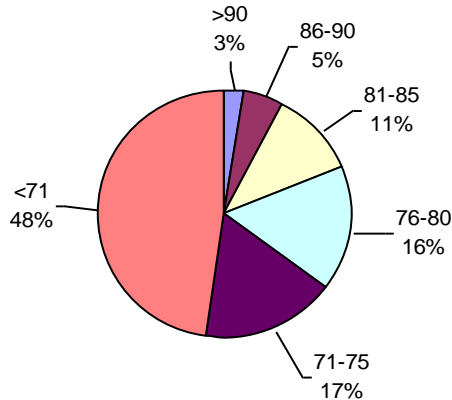

Biotecnología Agropecuaria

PODER GERMINATIVO

PODER GERMINATIVO DE SEMILLA "CURADA"

PODER GERMINATIVO Ttz

VIGOR DE SEMILLA "CURADA"

VIGOR Ttz

Laboratorio Rayen

PODER GERMINATIVO

PODER GERMINATIVO DE SEMILLA "CURADA"

VIGOR DE SEMILLA "CURADA"

PODER GERMINATIVO Ttz

VIGOR Ttz

ENVEJECIMIENTO ACELERADO

Laboratorio Picone

PODER GERMINATIVO

PODER GERMINATIVO DE SEMILLA "CURADA"

PODER GERMINATIVO Ttz

VIGOR DE SEMILLA "CURADA"

Facultad de Agronomía Azul – (UNCPBA)

PODER GERMINATIVO

PODER GERMINATIVO DE SEMILLA "CURADA"

PODER GERMINATIVO Ttz

VIGOR Ttz

Horizonte Laboratorio Agropecuario

PODER GERMINATIVO

PODER GERMINATIVO DE SEMILLA "CURADA"

PODER GERMINATIVO Ttz

VIGOR DE SEMILLA "CURADA"

VIGOR Ttz

Laboratorio Agropecuario Lobería

PODER GERMINATIVO

PODER GERMINATIVO DE SEMILLA "CURADA"