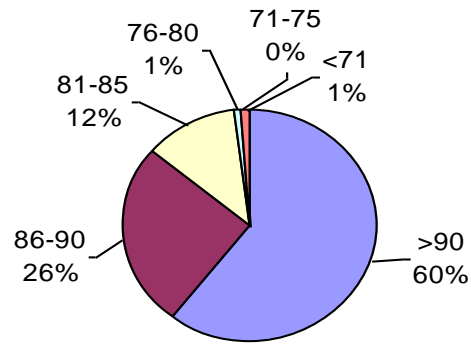

PODER GERMINATIVO Ttz

VIGOR DE SEMILLA "CURADA"

Facultad de Agronomía Azul – (UNCPBA)

PODER GERMINATIVO

PODER GERMINATIVO DE SEMILLA "CURADA"

PODER GERMINATIVO Ttz

VIGOR Ttz

Horizonte Laboratorio Agropecuario

PODER GERMINATIVO

PODER GERMINATIVO DE SEMILLA "CURADA"

PODER GERMINATIVO Ttz

VIGOR DE SEMILLA "CURADA"

VIGOR Ttz

Laboratorio Agropecuario Lobería

PODER GERMINATIVO

PODER GERMINATIVO DE SEMILLA "CURADA"

VIGOR DE SEMILLA "CURADA"

VIGOR Ttz

PODER GERMINATIVO Ttz

Laboratorio de Análisis Sarmiento

PODER GERMINATIVO

PODER GERMINATIVO DE SEMILLA "CURADA"

VIGOR DE SEMILLA "CURADA"

L.A.I.S.S.