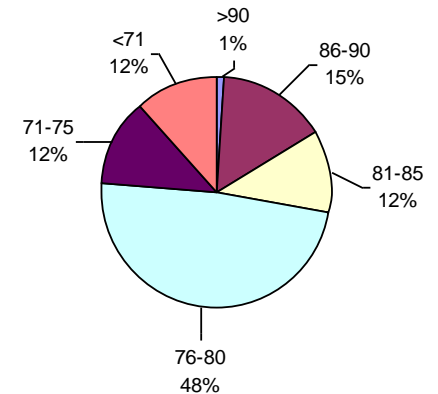

VIGOR Ttz

Labor Agro

PODER GERMINATIVO

PODER GERMINATIVO DE SEMILLA "CURADA"

VIGOR DE SEMILLA "CURADA"

VIGOR Ttz

PODER GERMINATIVO

Ttz

Biotecnología Agropecuaria

PODER GERMINATIVO

PODER GERMINATIVO DE SEMILLA "CURADA"

PODER GERMINATIVO Ttz

VIGOR DE SEMILLA "CURADA"

VIGOR Ttz

Laboratorio Rayen

PODER GERMINATIVO

PODER GERMINATIVO DE SEMILLA "CURADA"

VIGOR DE SEMILLA "CURADA"

PODER GERMINATIVO Ttz

VIGOR Ttz

ENVEJECIMIENTO ACELERADO

Laboratorio Picone

PODER GERMINATIVO

PODER GERMINATIVO DE SEMILLA "CURADA"

PODER GERMINATIVO Ttz

VIGOR DE SEMILLA "CURADA"

Facultad de Agronomía Azul – (UNCPBA)

PODER GERMINATIVO

PODER GERMINATIVO DE SEMILLA "CURADA"

PODER GERMINATIVO Ttz

VIGOR Ttz

Horizonte Laboratorio Agropecuario