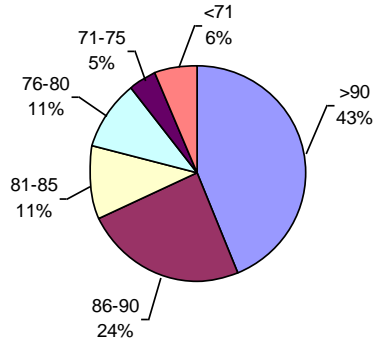

VIGOR DE SEMILLA "CURADA"

VIGOR Ttz

PODER GERMINATIVO Ttz

Laboratorio de Especialidades Agronómicas

PODER GERMINATIVO

PODER GERMINATIVO DE SEMILLA "CURADA"

VIGOR DE SEMILLA "CURADA"

Laboratorio Agrícola Venado Tuerto

PODER GERMINATIVO

PODER GERMINATIVO DE SEMILLA "CURADA"

VIGOR DE SEMILLA "CURADA"

PODER GERMINATIVO Ttz

VIGOR Ttz

ENVEJECIMIENTO ACELERADO

Laboratorio de Semillas Monte Buey

PODER GERMINATIVO

PODER GERMINATIVO DE SEMILLA "CURADA"

VIGOR DE SEMILLA "CURADA"

VIGOR Ttz

ENVEJECIMIENTO ACELERADO

ENVEJECIMIENTO ACELERADO "CURADO"

PODER GERMINATIVO Ttz

Urma Pampa

PODER GERMINATIVO