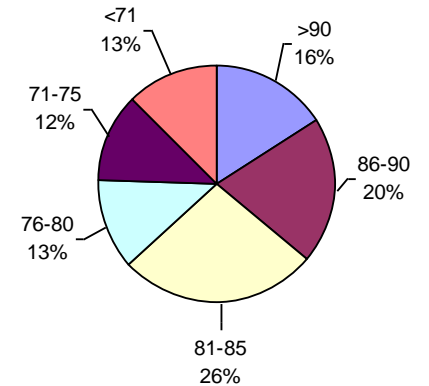

PODER GERMINATIVO DE SEMILLA "CURADA"

VIGOR DE SEMILLA "CURADA"

PODER GERMINATIVO Ttz

VIGOR Ttz

ENVEJECIMIENTO ACELERADO

Laboratorio Picone

PODER GERMINATIVO

PODER GERMINATIVO DE SEMILLA "CURADA"

PODER GERMINATIVO Ttz

VIGOR DE SEMILLA "CURADA"

Facultad de Agronomía Azul – (UNCPBA)

PODER GERMINATIVO

PODER GERMINATIVO DE SEMILLA "CURADA"

PODER GERMINATIVO Ttz

VIGOR Ttz

Horizonte Laboratorio Agropecuario

PODER GERMINATIVO

PODER GERMINATIVO DE SEMILLA "CURADA"

PODER GERMINATIVO Ttz

VIGOR DE SEMILLA "CURADA"

VIGOR Ttz

Laboratorio Agropecuario Lobería

PODER GERMINATIVO

PODER GERMINATIVO DE SEMILLA "CURADA"