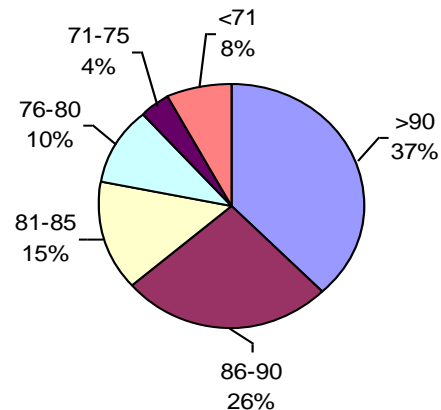

SOJA CALIDAD ALAP 2012/2013

Promedio general: **88% Poder germinativo** 88% Poder germinativo de semilla "curada"

PODER GERMINATIVO

PODER GERMINATIVO DE SEMILLA "CURADA"

Laboratorio Agropecuario

PODER GERMINATIVO

PODER GERMINATIVO DE SEMILLA "CURADA"

PODER GERMINATIVO Ttz

VIGOR Ttz

Laboratorio Agronómico Integral Semillas

PODER GERMINATIVO

PODER GERMINATIVO DE SEMILLA "CURADA"

PODER GERMINATIVO Ttz

VIGOR DE SEMILLA "CURADA"

VIGOR Ttz

Labor Agro

PODER GERMINATIVO

PODER GERMINATIVO DE SEMILLA "CURADA"

VIGOR DE SEMILLA "CURADA"

VIGOR Ttz

PODER GERMINATIVO

Ttz