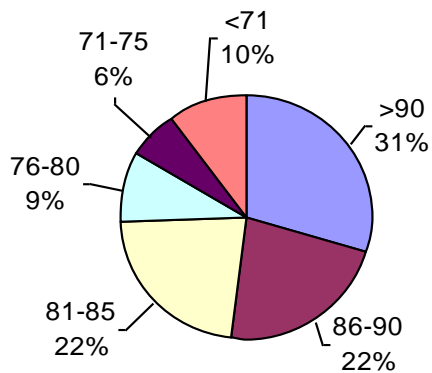

SOJA CALIDAD ALAP 2012/2013

Promedio general: **88% Poder germinativo** 88% Poder germinativo de semilla "curada"

PODER GERMINATIVO

PODER GERMINATIVO DE SEMILLA "CURADA"

Laboratorio Agropecuario

PODER GERMINATIVO

PODER GERMINATIVO DE SEMILLA "CURADA"

PODER GERMINATIVO Ttz

VIGOR Ttz

Laboratorio Agronómico Integral Semillas

PODER GERMINATIVO

PODER GERMINATIVO DE SEMILLA "CURADA"

PODER GERMINATIVO Ttz

VIGOR DE SEMILLA "CURADA"

VIGOR Ttz

Labor Agro

PODER GERMINATIVO

PODER GERMINATIVO DE SEMILLA "CURADA"

VIGOR DE SEMILLA "CURADA"

VIGOR Ttz

PODER GERMINATIVO

Ttz