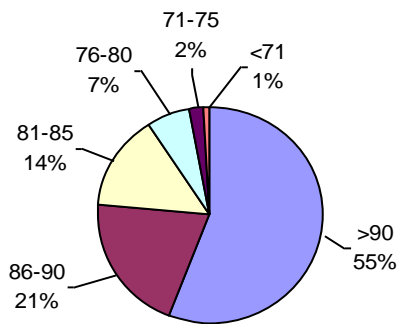

VIGOR DE SEMILLA "CURADA"

VIGOR Ttz

PODER GERMINATIVO Ttz

Laboratorio de Análisis Sarmiento

PODER GERMINATIVO

PODER GERMINATIVO DE SEMILLA "CURADA"

VIGOR DE SEMILLA "CURADA"

L.A.I.S.S.

PODER GERMINATIVO

PODER GERMINATIVO Ttz

VIGOR Ttz

Canagro

PODER GERMINATIVO DE SEMILLA “CURADA”

Laboratorio Integral Esagro

PODER GERMINATIVO

PODER GERMINATIVO DE SEMILLA "CURADA"

Laboratorio Ariel Grub

PODER GERMINATIVO

PODER GERMINATIVO DE SEMILLA "CURADA"

PODER GERMINATIVO Ttz

VIGOR DE SEMILLA "CURADA"

VIGOR Ttz

I.S.E.T.A.

PODER GERMINATIVO