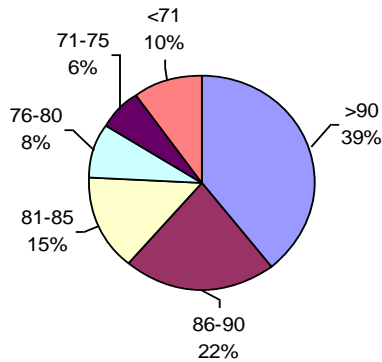

PODER GERMINATIVO Ttz

VIGOR DE SEMILLA "CURADA"

Facultad de Agronomía Azul – (UNCPBA)

PODER GERMINATIVO

PODER GERMINATIVO DE SEMILLA "CURADA"

PODER GERMINATIVO Ttz

VIGOR Ttz

Horizonte Laboratorio Agropecuario

PODER GERMINATIVO

PODER GERMINATIVO DE SEMILLA "CURADA"

PODER GERMINATIVO Ttz

VIGOR DE SEMILLA "CURADA"

VIGOR Ttz

Laboratorio Agropecuario Lobería

PODER GERMINATIVO

PODER GERMINATIVO DE SEMILLA "CURADA"