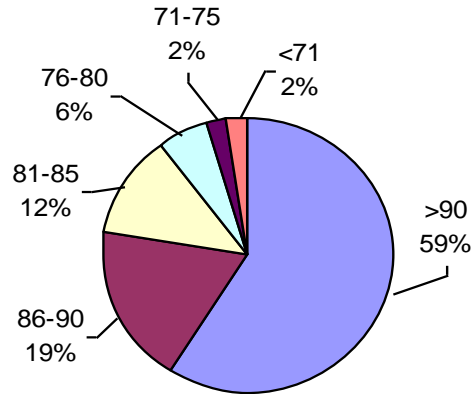

PODER GERMINATIVO

PODER GERMINATIVO DE SEMILLA "CURADA"

VIGOR DE SEMILLA "CURADA"

PODER GERMINATIVO Ttz

VIGOR Ttz

ENVEJECIMIENTO ACELERADO

Laboratorio de Semillas Monte Buey

PODER GERMINATIVO

PODER GERMINATIVO DE SEMILLA "CURADA"

VIGOR DE SEMILLA "CURADA"

VIGOR Ttz

ENVEJECIMIENTO ACELERADO

ENVEJECIMIENTO ACELERADO "CURADO"

PODER GERMINATIVO Ttz

Urma Pampa

PODER GERMINATIVO

PODER GERMINATIVO DE SEMILLA "CURADA"

VIGOR DE SEMILLA "CURADA"

Laboratorio de Semillas Aguariabay

PODER GERMINATIVO

PODER GERMINATIVO DE SEMILLA "CURADA"

PODER GERMINATIVO Ttz

VIGOR Ttz

ENVEJECIMIENTO ACELERADO