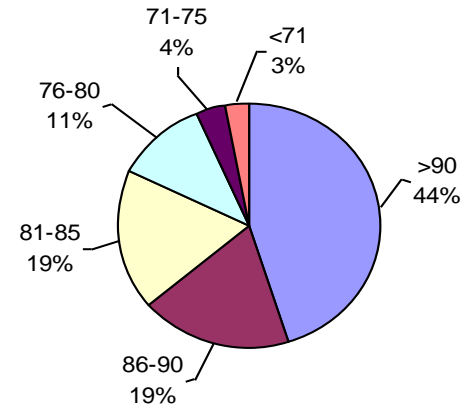

SOJA CALIDAD ALAP 2012/2013

Promedio general: **88% Poder germinativo** 88% Poder germinativo de semilla "curada"

PODER GERMINATIVO

PODER GERMINATIVO DE SEMILLA "CURADA"

Laboratorio Agropecuario

PODER GERMINATIVO

PODER GERMINATIVO DE SEMILLA "CURADA"

PODER GERMINATIVO Ttz

VIGOR Ttz

Laboratorio Agronómico Integral Semillas

PODER GERMINATIVO

PODER GERMINATIVO DE SEMILLA "CURADA"

PODER GERMINATIVO Ttz

VIGOR DE SEMILLA "CURADA"

VIGOR Ttz

Labor Agro

PODER GERMINATIVO

PODER GERMINATIVO DE SEMILLA "CURADA"

VIGOR DE SEMILLA "CURADA"

VIGOR Ttz

PODER GERMINATIVO

Ttz

Biotecnología Agropecuaria

PODER GERMINATIVO

PODER GERMINATIVO DE SEMILLA "CURADA"

PODER GERMINATIVO Ttz

VIGOR DE SEMILLA "CURADA"

VIGOR Ttz

Laboratorio Rayen

PODER GERMINATIVO