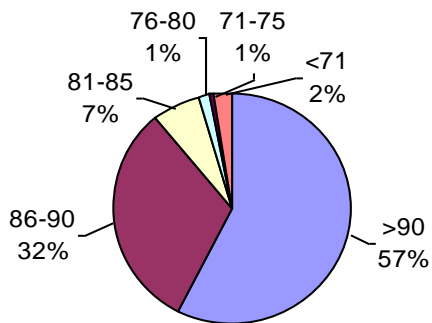

PODER GERMINATIVO Ttz

VIGOR DE SEMILLA "CURADA"

Facultad de Agronomía Azul – (UNCPBA)

PODER GERMINATIVO

PODER GERMINATIVO DE SEMILLA "CURADA"

PODER GERMINATIVO Ttz

VIGOR Ttz

Horizonte Laboratorio Agropecuario

PODER GERMINATIVO

PODER GERMINATIVO DE SEMILLA "CURADA"

PODER GERMINATIVO Ttz

VIGOR DE SEMILLA "CURADA"

VIGOR Ttz

Laboratorio Agropecuario Lobería

PODER GERMINATIVO

PODER GERMINATIVO DE SEMILLA "CURADA"

VIGOR DE SEMILLA "CURADA"

VIGOR Ttz

PODER GERMINATIVO Ttz

Laboratorio de Análisis Sarmiento

PODER GERMINATIVO

PODER GERMINATIVO DE SEMILLA "CURADA"

VIGOR DE SEMILLA "CURADA"

L.A.I.S.S.