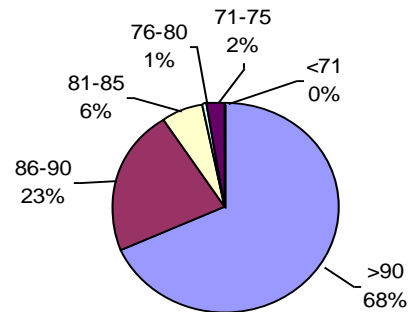

VIGOR Ttz

Labor Agro

PODER GERMINATIVO

PODER GERMINATIVO DE SEMILLA "CURADA"

VIGOR DE SEMILLA "CURADA"

VIGOR Ttz

PODER GERMINATIVO

Ttz

Biotecnología Agropecuaria

PODER GERMINATIVO

PODER GERMINATIVO DE SEMILLA "CURADA"

PODER GERMINATIVO Ttz

VIGOR DE SEMILLA "CURADA"

VIGOR Ttz

Laboratorio Rayen

PODER GERMINATIVO

PODER GERMINATIVO DE SEMILLA "CURADA"

VIGOR DE SEMILLA "CURADA"

PODER GERMINATIVO Ttz

VIGOR Ttz

ENVEJECIMIENTO ACELERADO

Laboratorio Picone

PODER GERMINATIVO

PODER GERMINATIVO DE SEMILLA "CURADA"

PODER GERMINATIVO Ttz

VIGOR DE SEMILLA "CURADA"

Facultad de Agronomía Azul – (UNCPBA)

PODER GERMINATIVO

PODER GERMINATIVO DE SEMILLA "CURADA"

PODER GERMINATIVO Ttz

VIGOR Ttz

Horizonte Laboratorio Agropecuario