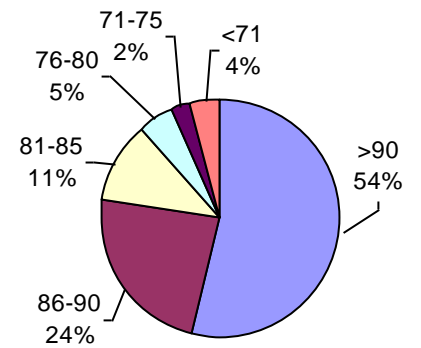

Biotecnología Agropecuaria

PODER GERMINATIVO

PODER GERMINATIVO DE SEMILLA "CURADA"

PODER GERMINATIVO Ttz

VIGOR DE SEMILLA "CURADA"

VIGOR Ttz

Laboratorio Rayen

PODER GERMINATIVO

PODER GERMINATIVO DE SEMILLA "CURADA"

VIGOR DE SEMILLA "CURADA"

PODER GERMINATIVO Ttz

VIGOR Ttz

ENVEJECIMIENTO ACELERADO

Laboratorio Picone

PODER GERMINATIVO

PODER GERMINATIVO DE SEMILLA "CURADA"

PODER GERMINATIVO Ttz

VIGOR DE SEMILLA "CURADA"

Facultad de Agronomía Azul – (UNCPBA)

PODER GERMINATIVO

PODER GERMINATIVO DE SEMILLA "CURADA"

PODER GERMINATIVO Ttz

VIGOR Ttz

Horizonte Laboratorio Agropecuario

PODER GERMINATIVO

PODER GERMINATIVO DE SEMILLA "CURADA"

PODER GERMINATIVO Ttz

VIGOR DE SEMILLA "CURADA"

VIGOR Ttz

Laboratorio Agropecuario Lobería

PODER GERMINATIVO

PODER GERMINATIVO DE SEMILLA "CURADA"