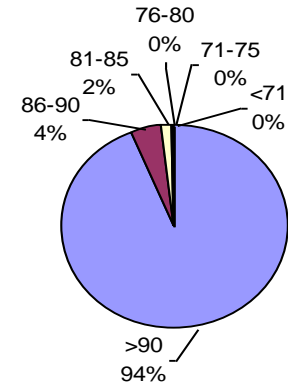

Biotecnología Agropecuaria

PODER GERMINATIVO

PODER GERMINATIVO DE SEMILLA "CURADA"

PODER GERMINATIVO Ttz

VIGOR DE SEMILLA "CURADA"

VIGOR Ttz

Laboratorio Rayen

PODER GERMINATIVO

PODER GERMINATIVO DE SEMILLA "CURADA"

VIGOR DE SEMILLA "CURADA"

PODER GERMINATIVO Ttz

VIGOR Ttz

ENVEJECIMIENTO ACELERADO

Laboratorio Picone

PODER GERMINATIVO

PODER GERMINATIVO DE SEMILLA "CURADA"

PODER GERMINATIVO Ttz

VIGOR DE SEMILLA "CURADA"

Facultad de Agronomía Azul – (UNCPBA)

PODER GERMINATIVO

PODER GERMINATIVO DE SEMILLA "CURADA"

PODER GERMINATIVO Ttz

VIGOR Ttz

Horizonte Laboratorio Agropecuario