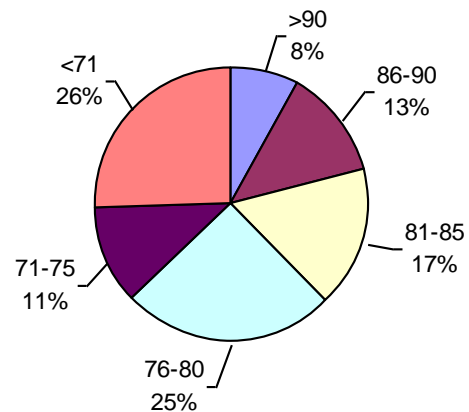

SOJA CALIDAD ALAP 2012/2013

Promedio general: **88% Poder germinativo** 88% Poder germinativo de semilla "curada"

PODER GERMINATIVO

PODER GERMINATIVO DE SEMILLA "CURADA"

Laboratorio Agropecuario

PODER GERMINATIVO

PODER GERMINATIVO DE SEMILLA "CURADA"

PODER GERMINATIVO Ttz

VIGOR Ttz

Laboratorio Agronómico Integral Semillas

PODER GERMINATIVO

PODER GERMINATIVO DE SEMILLA "CURADA"

PODER GERMINATIVO Ttz

VIGOR DE SEMILLA "CURADA"

VIGOR Ttz

Labor Agro

PODER GERMINATIVO

PODER GERMINATIVO DE SEMILLA "CURADA"

VIGOR DE SEMILLA "CURADA"

VIGOR Ttz

PODER GERMINATIVO

Ttz