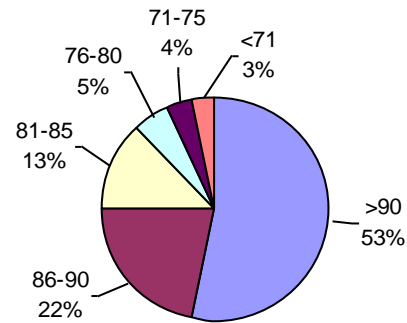

PODER GERMINATIVO DE SEMILLA "CURADA"

VIGOR DE SEMILLA "CURADA"

PODER GERMINATIVO Ttz

VIGOR Ttz

ENVEJECIMIENTO ACELERADO

Laboratorio Picone

PODER GERMINATIVO

PODER GERMINATIVO DE SEMILLA "CURADA"

PODER GERMINATIVO Ttz

VIGOR DE SEMILLA "CURADA"

Facultad de Agronomía Azul – (UNCPBA)

PODER GERMINATIVO

PODER GERMINATIVO DE SEMILLA "CURADA"

PODER GERMINATIVO Ttz

VIGOR Ttz

Horizonte Laboratorio Agropecuario

PODER GERMINATIVO

PODER GERMINATIVO DE SEMILLA "CURADA"

PODER GERMINATIVO Ttz

VIGOR DE SEMILLA "CURADA"

VIGOR Ttz

Laboratorio Agropecuario Lobería

PODER GERMINATIVO

PODER GERMINATIVO DE SEMILLA "CURADA"