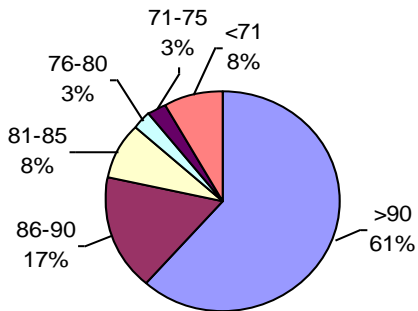

Biotecnología Agropecuaria

PODER GERMINATIVO

PODER GERMINATIVO DE SEMILLA "CURADA"

PODER GERMINATIVO Ttz

VIGOR DE SEMILLA "CURADA"

VIGOR Ttz

Laboratorio Rayen

PODER GERMINATIVO

PODER GERMINATIVO DE SEMILLA "CURADA"

VIGOR DE SEMILLA "CURADA"

PODER GERMINATIVO Ttz

VIGOR Ttz

ENVEJECIMIENTO ACELERADO

Laboratorio Picone

PODER GERMINATIVO

PODER GERMINATIVO DE SEMILLA "CURADA"

PODER GERMINATIVO Ttz

VIGOR DE SEMILLA "CURADA"

Facultad de Agronomía Azul – (UNCPBA)

PODER GERMINATIVO

PODER GERMINATIVO DE SEMILLA "CURADA"

PODER GERMINATIVO Ttz

VIGOR Ttz

Horizonte Laboratorio Agropecuario

PODER GERMINATIVO

PODER GERMINATIVO DE SEMILLA "CURADA"

PODER GERMINATIVO Ttz

VIGOR DE SEMILLA "CURADA"

VIGOR Ttz

Laboratorio Agropecuario Lobería

PODER GERMINATIVO

PODER GERMINATIVO DE SEMILLA "CURADA"