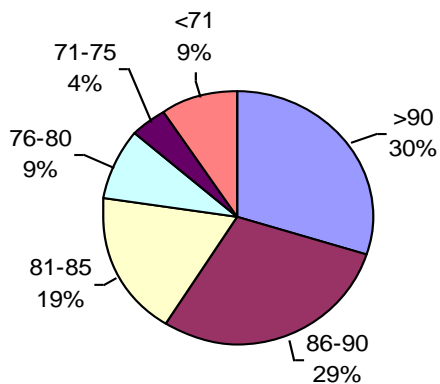

SOJA CALIDAD ALAP 2012/2013

Promedio general: **88% Poder germinativo** 88% Poder germinativo de semilla "curada"

PODER GERMINATIVO

PODER GERMINATIVO DE SEMILLA "CURADA"

Laboratorio Agropecuario

PODER GERMINATIVO

PODER GERMINATIVO DE SEMILLA "CURADA"

PODER GERMINATIVO Ttz

VIGOR Ttz

Laboratorio Agronómico Integral Semillas

PODER GERMINATIVO

PODER GERMINATIVO DE SEMILLA "CURADA"

PODER GERMINATIVO Ttz

VIGOR DE SEMILLA "CURADA"

VIGOR Ttz

Labor Agro

PODER GERMINATIVO

PODER GERMINATIVO DE SEMILLA "CURADA"

VIGOR DE SEMILLA "CURADA"

VIGOR Ttz

PODER GERMINATIVO

Ttz