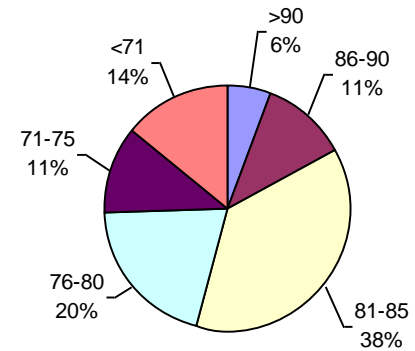

PODER GERMINATIVO Ttz

VIGOR DE SEMILLA "CURADA"

Facultad de Agronomía Azul – (UNCPBA)

PODER GERMINATIVO

PODER GERMINATIVO DE SEMILLA "CURADA"

PODER GERMINATIVO Ttz

VIGOR Ttz

Horizonte Laboratorio Agropecuario

PODER GERMINATIVO

PODER GERMINATIVO DE SEMILLA "CURADA"

PODER GERMINATIVO Ttz

VIGOR DE SEMILLA "CURADA"

VIGOR Ttz

Laboratorio Agropecuario Lobería

PODER GERMINATIVO

PODER GERMINATIVO DE SEMILLA "CURADA"