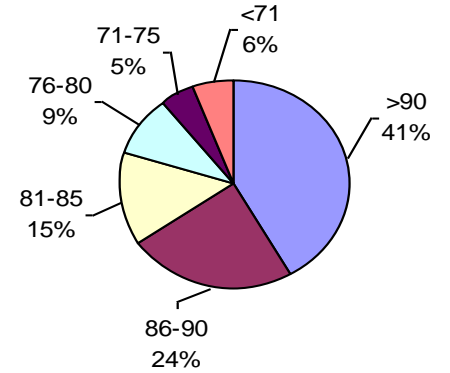

VIGOR Ttz

Labor Agro

PODER GERMINATIVO

PODER GERMINATIVO DE SEMILLA "CURADA"

VIGOR DE SEMILLA "CURADA"

VIGOR Ttz

PODER GERMINATIVO

Ttz

Biotecnología Agropecuaria

PODER GERMINATIVO

PODER GERMINATIVO DE SEMILLA "CURADA"

PODER GERMINATIVO Ttz

VIGOR DE SEMILLA "CURADA"

VIGOR Ttz

Laboratorio Rayen

PODER GERMINATIVO

PODER GERMINATIVO DE SEMILLA "CURADA"

VIGOR DE SEMILLA "CURADA"

PODER GERMINATIVO Ttz

VIGOR Ttz

ENVEJECIMIENTO ACELERADO

Laboratorio Picone

PODER GERMINATIVO

PODER GERMINATIVO DE SEMILLA "CURADA"

PODER GERMINATIVO Ttz

VIGOR DE SEMILLA "CURADA"

Facultad de Agronomía Azul – (UNCPBA)

PODER GERMINATIVO

PODER GERMINATIVO DE SEMILLA "CURADA"

PODER GERMINATIVO Ttz

VIGOR Ttz

Horizonte Laboratorio Agropecuario