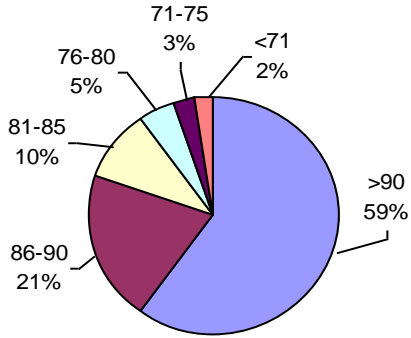

VIGOR Ttz

Labor Agro

PODER GERMINATIVO

PODER GERMINATIVO DE SEMILLA "CURADA"

VIGOR DE SEMILLA "CURADA"

VIGOR Ttz

PODER GERMINATIVO

Ttz

Biotecnología Agropecuaria

PODER GERMINATIVO

PODER GERMINATIVO DE SEMILLA "CURADA"

PODER GERMINATIVO Ttz

VIGOR DE SEMILLA "CURADA"

VIGOR Ttz

Laboratorio Rayen

PODER GERMINATIVO

PODER GERMINATIVO DE SEMILLA "CURADA"

VIGOR DE SEMILLA "CURADA"

PODER GERMINATIVO Ttz

VIGOR Ttz

ENVEJECIMIENTO ACELERADO

Laboratorio Picone

PODER GERMINATIVO

PODER GERMINATIVO DE SEMILLA "CURADA"

PODER GERMINATIVO Ttz

VIGOR DE SEMILLA "CURADA"

Facultad de Agronomía Azul – (UNCPBA)

PODER GERMINATIVO

PODER GERMINATIVO DE SEMILLA "CURADA"

PODER GERMINATIVO Ttz

VIGOR Ttz

Horizonte Laboratorio Agropecuario