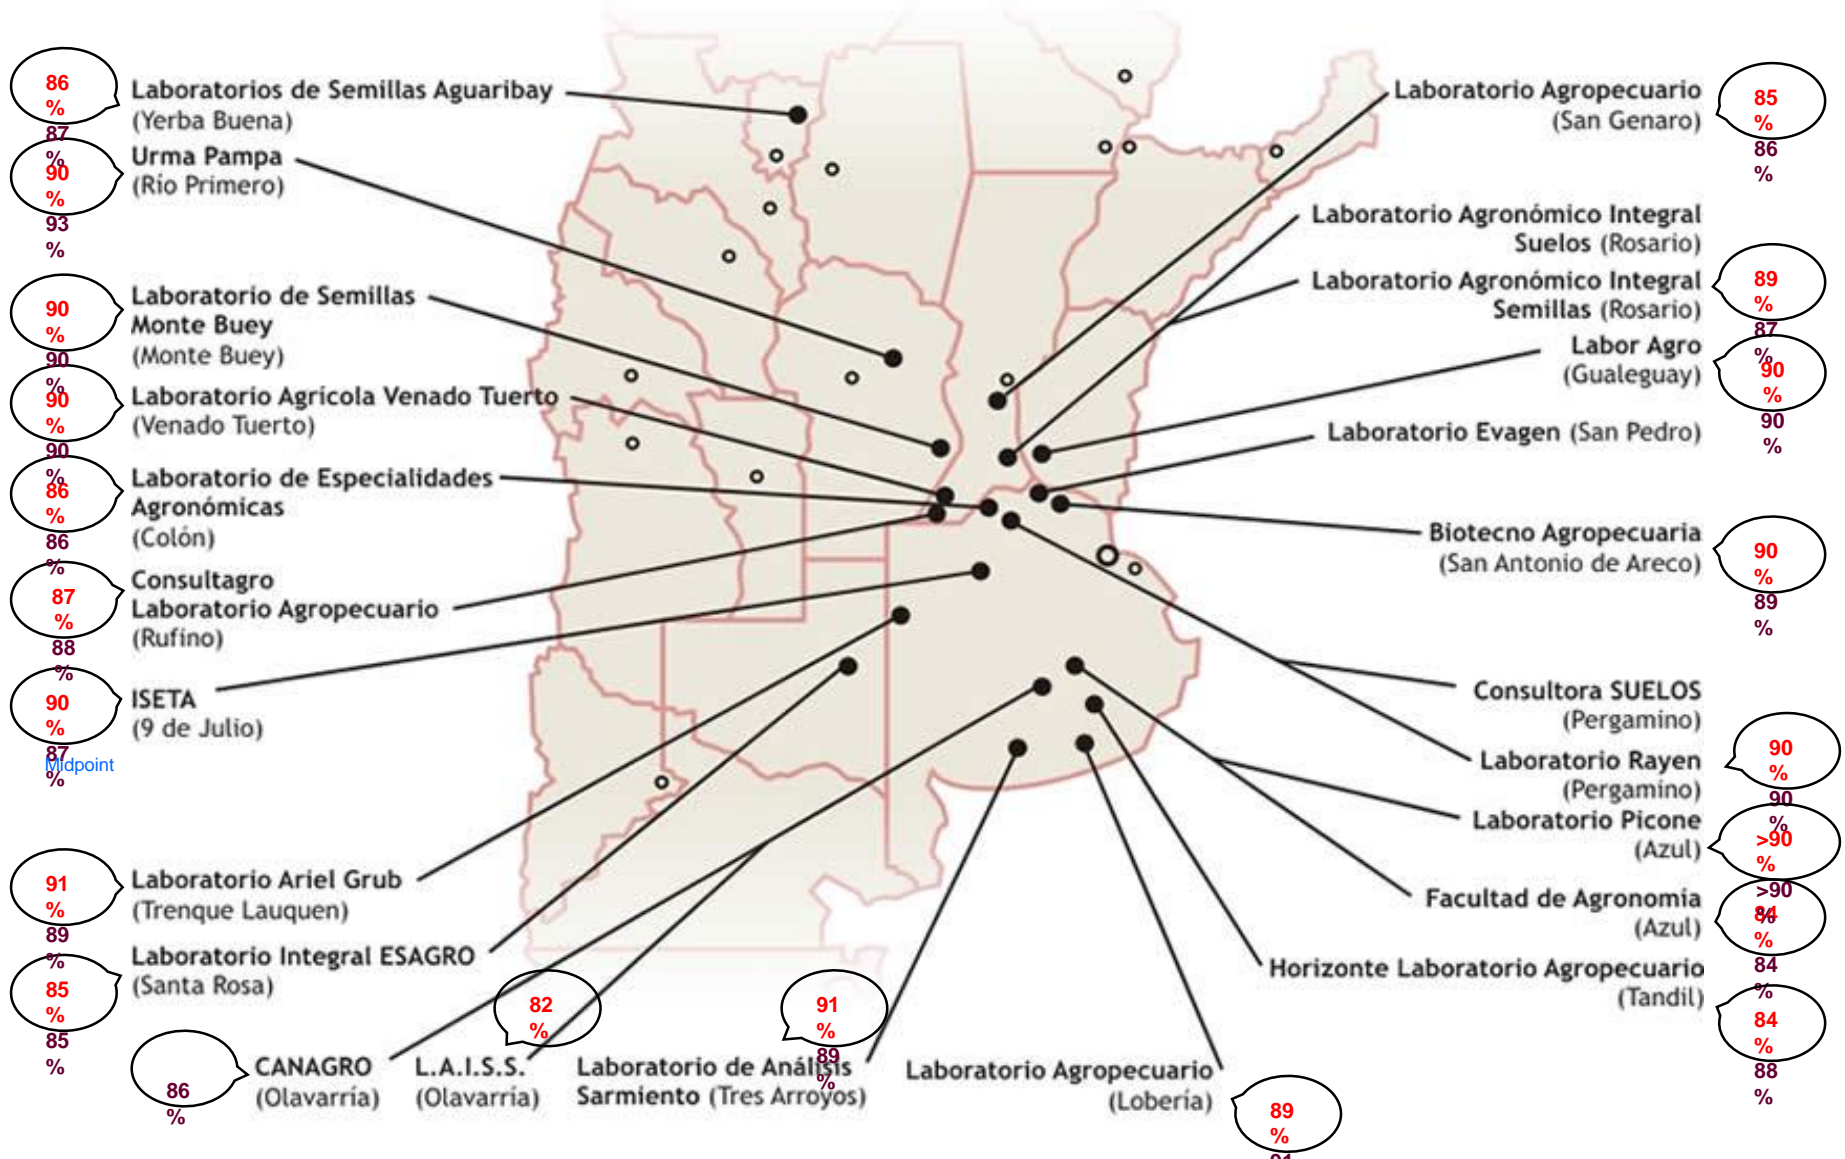

SOJA CALIDAD ALAP 2012/2013

Promedio general: **88% Poder germinativo** 88% Poder germinativo de semilla "curada"

PODER GERMINATIVO

PODER GERMINATIVO DE SEMILLA "CURADA"

Laboratorio Agropecuario

PODER GERMINATIVO

PODER GERMINATIVO DE SEMILLA "CURADA"

PODER GERMINATIVO Ttz

VIGOR Ttz

Laboratorio Agronómico Integral Semillas

PODER GERMINATIVO

PODER GERMINATIVO DE SEMILLA "CURADA"

PODER GERMINATIVO Ttz

VIGOR DE SEMILLA "CURADA"

VIGOR Ttz

Labor Agro

PODER GERMINATIVO

PODER GERMINATIVO DE SEMILLA "CURADA"

VIGOR DE SEMILLA "CURADA"

VIGOR Ttz

PODER GERMINATIVO

Ttz