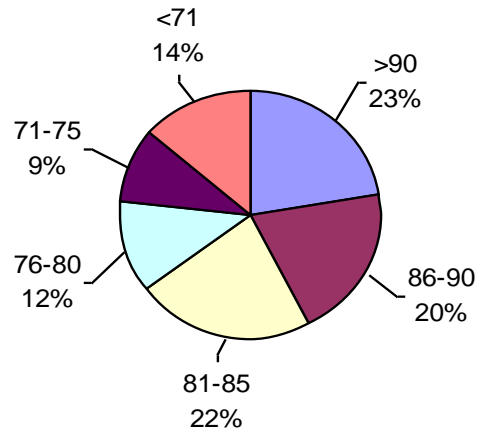

PODER GERMINATIVO

PODER GERMINATIVO DE SEMILLA "CURADA"

VIGOR DE SEMILLA "CURADA"

PODER GERMINATIVO Ttz

VIGOR Ttz

ENVEJECIMIENTO ACELERADO

Laboratorio de Semillas Monte Buey

PODER GERMINATIVO

PODER GERMINATIVO DE SEMILLA "CURADA"

VIGOR DE SEMILLA "CURADA"

VIGOR Ttz

ENVEJECIMIENTO ACELERADO

ENVEJECIMIENTO ACELERADO "CURADO"

PODER GERMINATIVO Ttz

Urma Pampa

PODER GERMINATIVO

PODER GERMINATIVO DE SEMILLA "CURADA"

VIGOR DE SEMILLA "CURADA"

Laboratorio de Semillas Aguariabay

PODER GERMINATIVO

PODER GERMINATIVO DE SEMILLA "CURADA"

PODER GERMINATIVO Ttz

VIGOR Ttz

ENVEJECIMIENTO ACELERADO