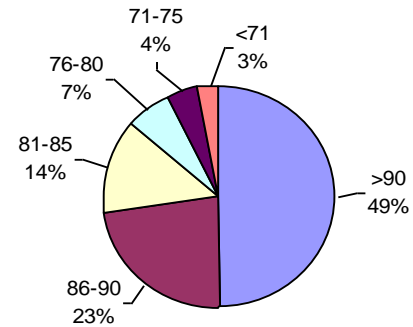

PODER GERMINATIVO DE SEMILLA "CURADA"

VIGOR DE SEMILLA "CURADA"

PODER GERMINATIVO Ttz

VIGOR Ttz

ENVEJECIMIENTO ACELERADO

Laboratorio Picone

PODER GERMINATIVO

PODER GERMINATIVO DE SEMILLA "CURADA"

PODER GERMINATIVO Ttz

VIGOR DE SEMILLA "CURADA"

Facultad de Agronomía Azul – (UNCPBA)

PODER GERMINATIVO

PODER GERMINATIVO DE SEMILLA "CURADA"

PODER GERMINATIVO Ttz

VIGOR Ttz

Horizonte Laboratorio Agropecuario

PODER GERMINATIVO

PODER GERMINATIVO DE SEMILLA "CURADA"

PODER GERMINATIVO Ttz

VIGOR DE SEMILLA "CURADA"

VIGOR Ttz

Laboratorio Agropecuario Lobería

PODER GERMINATIVO

PODER GERMINATIVO DE SEMILLA "CURADA"