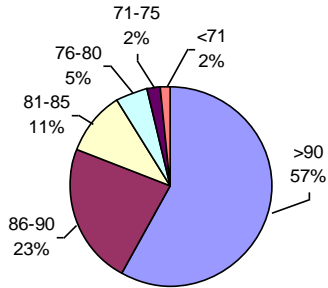

VIGOR DE SEMILLA "CURADA"

VIGOR Ttz

PODER GERMINATIVO Ttz

Laboratorio de Especialidades Agronómicas

PODER GERMINATIVO

PODER GERMINATIVO DE SEMILLA "CURADA"

VIGOR DE SEMILLA "CURADA"

Laboratorio Agrícola Venado Tuerto

PODER GERMINATIVO

PODER GERMINATIVO DE SEMILLA "CURADA"

VIGOR DE SEMILLA "CURADA"

PODER GERMINATIVO Ttz

VIGOR Ttz

ENVEJECIMIENTO ACELERADO

Laboratorio de Semillas Monte Buey

PODER GERMINATIVO

PODER GERMINATIVO DE SEMILLA "CURADA"

VIGOR DE SEMILLA "CURADA"

VIGOR Ttz

ENVEJECIMIENTO ACELERADO

ENVEJECIMIENTO ACELERADO "CURADO"

PODER GERMINATIVO Ttz

Urma Pampa

PODER GERMINATIVO