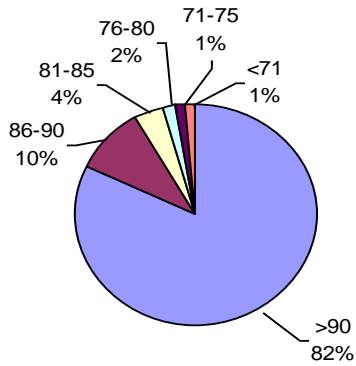

Biotecnología Agropecuaria

PODER GERMINATIVO

PODER GERMINATIVO DE SEMILLA "CURADA"

PODER GERMINATIVO Ttz

VIGOR DE SEMILLA "CURADA"

VIGOR Ttz

Laboratorio Rayen

PODER GERMINATIVO

PODER GERMINATIVO DE SEMILLA "CURADA"

VIGOR DE SEMILLA "CURADA"

PODER GERMINATIVO Ttz

VIGOR Ttz

ENVEJECIMIENTO ACELERADO

Laboratorio Picone

PODER GERMINATIVO

PODER GERMINATIVO DE SEMILLA "CURADA"

PODER GERMINATIVO Ttz

VIGOR DE SEMILLA "CURADA"

Facultad de Agronomía Azul – (UNCPBA)

PODER GERMINATIVO

PODER GERMINATIVO DE SEMILLA "CURADA"

PODER GERMINATIVO Ttz

VIGOR Ttz

Horizonte Laboratorio Agropecuario