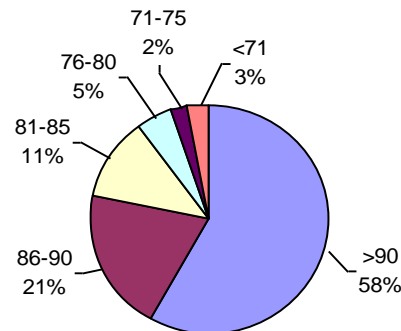

VIGOR DE SEMILLA "CURADA"

VIGOR Ttz

PODER GERMINATIVO Ttz

Laboratorio de Análisis Sarmiento

PODER GERMINATIVO

PODER GERMINATIVO DE SEMILLA "CURADA"

VIGOR DE SEMILLA "CURADA"

L.A.I.S.S.

PODER GERMINATIVO

PODER GERMINATIVO Ttz

VIGOR Ttz

Canagro

PODER GERMINATIVO DE SEMILLA “CURADA”

Laboratorio Integral Esagro

PODER GERMINATIVO

PODER GERMINATIVO DE SEMILLA "CURADA"

Laboratorio Ariel Grub

PODER GERMINATIVO

PODER GERMINATIVO DE SEMILLA "CURADA"

PODER GERMINATIVO Ttz

VIGOR DE SEMILLA "CURADA"

VIGOR Ttz

I.S.E.T.A.

PODER GERMINATIVO