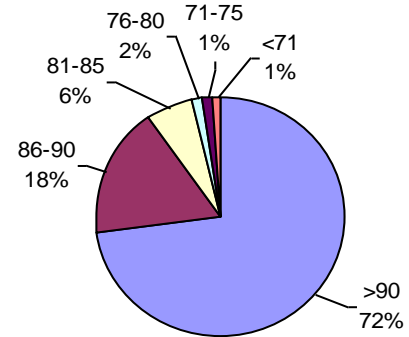

Biotecnología Agropecuaria

PODER GERMINATIVO

PODER GERMINATIVO DE SEMILLA "CURADA"

PODER GERMINATIVO Ttz

VIGOR DE SEMILLA "CURADA"

VIGOR Ttz

Laboratorio Rayen

PODER GERMINATIVO

PODER GERMINATIVO DE SEMILLA "CURADA"

VIGOR DE SEMILLA "CURADA"

PODER GERMINATIVO Ttz

VIGOR Ttz

ENVEJECIMIENTO ACELERADO

Laboratorio Picone

PODER GERMINATIVO

PODER GERMINATIVO DE SEMILLA "CURADA"

PODER GERMINATIVO Ttz

VIGOR DE SEMILLA "CURADA"

Facultad de Agronomía Azul – (UNCPBA)

PODER GERMINATIVO

PODER GERMINATIVO DE SEMILLA "CURADA"

PODER GERMINATIVO Ttz

VIGOR Ttz

Horizonte Laboratorio Agropecuario

PODER GERMINATIVO

PODER GERMINATIVO DE SEMILLA "CURADA"

PODER GERMINATIVO Ttz

VIGOR DE SEMILLA "CURADA"

VIGOR Ttz

Laboratorio Agropecuario Lobería

PODER GERMINATIVO

PODER GERMINATIVO DE SEMILLA "CURADA"