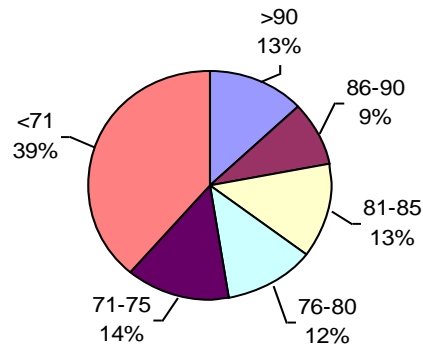

PODER GERMINATIVO DE SEMILLA "CURADA"

VIGOR DE SEMILLA "CURADA"

PODER GERMINATIVO

Ttz

VIGOR Ttz

Consultagro

PODER GERMINATIVO

PODER GERMINATIVO DE SEMILLA "CURADA"

VIGOR DE SEMILLA "CURADA"

VIGOR Ttz

PODER GERMINATIVO Ttz

Laboratorio de Especialidades Agronómicas

PODER GERMINATIVO

PODER GERMINATIVO DE SEMILLA "CURADA"

VIGOR DE SEMILLA "CURADA"

Laboratorio Agrícola Venado Tuerto

PODER GERMINATIVO

PODER GERMINATIVO DE SEMILLA "CURADA"

VIGOR DE SEMILLA "CURADA"

PODER GERMINATIVO Ttz

VIGOR Ttz

ENVEJECIMIENTO ACELERADO

Laboratorio de Semillas Monte Buey

PODER GERMINATIVO