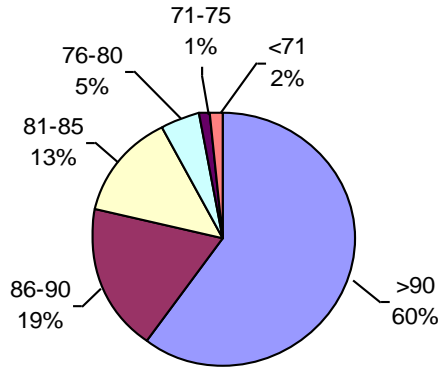

SOJA CALIDAD ALAP 2012/2013

Promedio general: **88% Poder germinativo** 88% Poder germinativo de semilla "curada"

PODER GERMINATIVO

PODER GERMINATIVO DE SEMILLA "CURADA"

Laboratorio Agropecuario

PODER GERMINATIVO

PODER GERMINATIVO DE SEMILLA "CURADA"

PODER GERMINATIVO Ttz

VIGOR Ttz

Laboratorio Agronómico Integral Semillas

PODER GERMINATIVO

PODER GERMINATIVO DE SEMILLA "CURADA"

PODER GERMINATIVO Ttz

VIGOR DE SEMILLA "CURADA"

VIGOR Ttz

Labor Agro

PODER GERMINATIVO

PODER GERMINATIVO DE SEMILLA "CURADA"

VIGOR DE SEMILLA "CURADA"

VIGOR Ttz

PODER GERMINATIVO

Ttz

Biotecnología Agropecuaria

PODER GERMINATIVO

PODER GERMINATIVO DE SEMILLA "CURADA"

PODER GERMINATIVO Ttz

VIGOR DE SEMILLA "CURADA"

VIGOR Ttz

Laboratorio Rayen

PODER GERMINATIVO