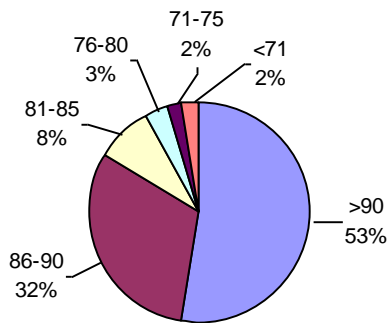

Laboratorio Ariel Grub

PODER GERMINATIVO

PODER GERMINATIVO DE SEMILLA "CURADA"

PODER GERMINATIVO Ttz

VIGOR DE SEMILLA "CURADA"

VIGOR Ttz

I.S.E.T.A.

PODER GERMINATIVO

PODER GERMINATIVO DE SEMILLA "CURADA"

VIGOR DE SEMILLA "CURADA"

PODER GERMINATIVO

Ttz

VIGOR Ttz

Consultagro

PODER GERMINATIVO

PODER GERMINATIVO DE SEMILLA "CURADA"

VIGOR DE SEMILLA "CURADA"

VIGOR Ttz

PODER GERMINATIVO Ttz

Laboratorio de Especialidades Agronómicas

PODER GERMINATIVO

PODER GERMINATIVO DE SEMILLA "CURADA"

VIGOR DE SEMILLA "CURADA"

Laboratorio Agrícola Venado Tuerto