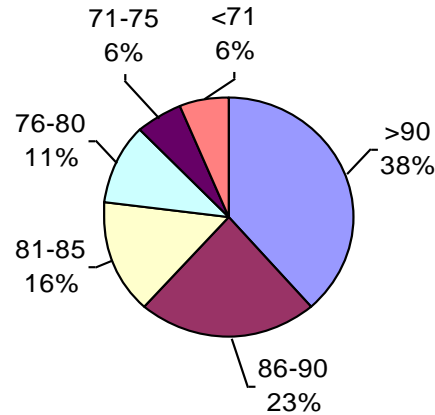

SOJA CALIDAD ALAP 2012/2013

Promedio general: **88% Poder germinativo** 88% Poder germinativo de semilla "curada"

PODER GERMINATIVO

PODER GERMINATIVO DE SEMILLA "CURADA"

Laboratorio Agropecuario

PODER GERMINATIVO

PODER GERMINATIVO DE SEMILLA "CURADA"

PODER GERMINATIVO Ttz

VIGOR Ttz

Laboratorio Agronómico Integral Semillas

PODER GERMINATIVO

PODER GERMINATIVO DE SEMILLA "CURADA"

PODER GERMINATIVO Ttz

VIGOR DE SEMILLA "CURADA"

VIGOR Ttz

Labor Agro

PODER GERMINATIVO

PODER GERMINATIVO DE SEMILLA "CURADA"

VIGOR DE SEMILLA "CURADA"

VIGOR Ttz

PODER GERMINATIVO

Ttz

Biotecnología Agropecuaria

PODER GERMINATIVO

PODER GERMINATIVO DE SEMILLA "CURADA"

PODER GERMINATIVO Ttz

VIGOR DE SEMILLA "CURADA"

VIGOR Ttz

Laboratorio Rayen

PODER GERMINATIVO