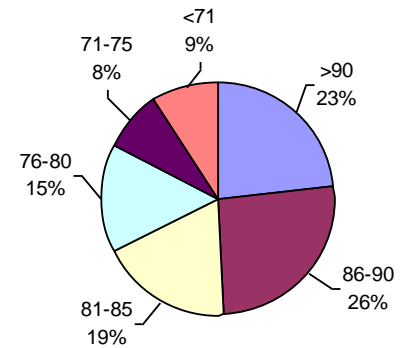

Laboratorio Ariel Grub

PODER GERMINATIVO

PODER GERMINATIVO DE SEMILLA "CURADA"

PODER GERMINATIVO Ttz

VIGOR DE SEMILLA "CURADA"

VIGOR Ttz

I.S.E.T.A.

PODER GERMINATIVO

PODER GERMINATIVO DE SEMILLA "CURADA"

VIGOR DE SEMILLA "CURADA"

PODER GERMINATIVO

Ttz

VIGOR Ttz

Consultagro

PODER GERMINATIVO

PODER GERMINATIVO DE SEMILLA "CURADA"

VIGOR DE SEMILLA "CURADA"

VIGOR Ttz

PODER GERMINATIVO Ttz

Laboratorio de Especialidades Agronómicas

PODER GERMINATIVO

PODER GERMINATIVO DE SEMILLA "CURADA"

VIGOR DE SEMILLA "CURADA"

Laboratorio Agrícola Venado Tuerto