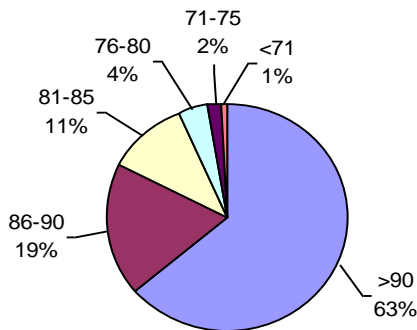

VIGOR DE SEMILLA "CURADA"

VIGOR Ttz

PODER GERMINATIVO Ttz

Laboratorio de Análisis Sarmiento

PODER GERMINATIVO

PODER GERMINATIVO DE SEMILLA "CURADA"

VIGOR DE SEMILLA "CURADA"

L.A.I.S.S.

PODER GERMINATIVO

PODER GERMINATIVO Ttz

VIGOR Ttz

Canagro

PODER GERMINATIVO DE SEMILLA “CURADA”

Laboratorio Integral Esagro

PODER GERMINATIVO

PODER GERMINATIVO DE SEMILLA "CURADA"

Laboratorio Ariel Grub

PODER GERMINATIVO

PODER GERMINATIVO DE SEMILLA "CURADA"

PODER GERMINATIVO Ttz

VIGOR DE SEMILLA "CURADA"

VIGOR Ttz

I.S.E.T.A.

PODER GERMINATIVO