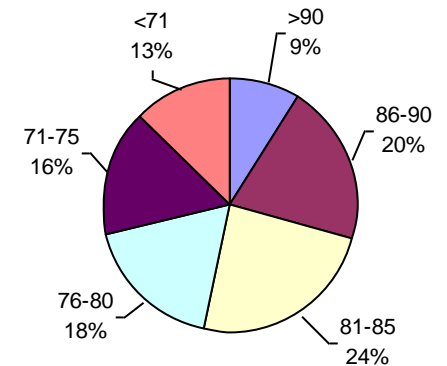

SOJA CALIDAD ALAP 2012/2013

Promedio general: **88% Poder germinativo** 88% Poder germinativo de semilla "curada"

PODER GERMINATIVO

PODER GERMINATIVO DE SEMILLA "CURADA"

Laboratorio Agropecuario

PODER GERMINATIVO

PODER GERMINATIVO DE SEMILLA "CURADA"

PODER GERMINATIVO Ttz

VIGOR Ttz

Laboratorio Agronómico Integral Semillas

PODER GERMINATIVO

PODER GERMINATIVO DE SEMILLA "CURADA"

PODER GERMINATIVO Ttz

VIGOR DE SEMILLA "CURADA"

VIGOR Ttz

Labor Agro

PODER GERMINATIVO

PODER GERMINATIVO DE SEMILLA "CURADA"

VIGOR DE SEMILLA "CURADA"

VIGOR Ttz

PODER GERMINATIVO

Ttz

Biotecnología Agropecuaria

PODER GERMINATIVO

PODER GERMINATIVO DE SEMILLA "CURADA"

PODER GERMINATIVO Ttz

VIGOR DE SEMILLA "CURADA"

VIGOR Ttz

Laboratorio Rayen

PODER GERMINATIVO