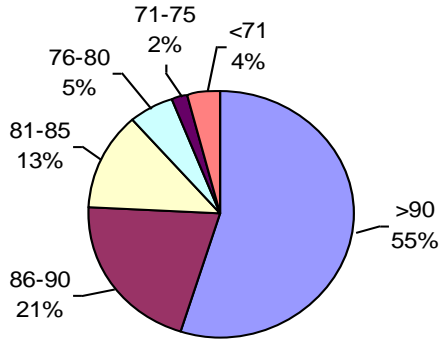

PODER GERMINATIVO Ttz

VIGOR DE SEMILLA "CURADA"

Facultad de Agronomía Azul – (UNCPBA)

PODER GERMINATIVO

PODER GERMINATIVO DE SEMILLA "CURADA"

PODER GERMINATIVO Ttz

VIGOR Ttz

Horizonte Laboratorio Agropecuario

PODER GERMINATIVO

PODER GERMINATIVO DE SEMILLA "CURADA"

PODER GERMINATIVO Ttz

VIGOR DE SEMILLA "CURADA"

VIGOR Ttz

Laboratorio Agropecuario Lobería

PODER GERMINATIVO

PODER GERMINATIVO DE SEMILLA "CURADA"

VIGOR DE SEMILLA "CURADA"

VIGOR Ttz

PODER GERMINATIVO Ttz

Laboratorio de Análisis Sarmiento

PODER GERMINATIVO

PODER GERMINATIVO DE SEMILLA "CURADA"

VIGOR DE SEMILLA "CURADA"

L.A.I.S.S.