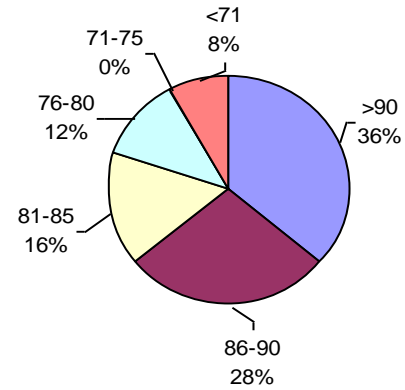

PODER GERMINATIVO Ttz

VIGOR DE SEMILLA "CURADA"

Facultad de Agronomía Azul – (UNCPBA)

PODER GERMINATIVO

PODER GERMINATIVO DE SEMILLA "CURADA"

PODER GERMINATIVO Ttz

VIGOR Ttz

Horizonte Laboratorio Agropecuario

PODER GERMINATIVO

PODER GERMINATIVO DE SEMILLA "CURADA"

PODER GERMINATIVO Ttz

VIGOR DE SEMILLA "CURADA"

VIGOR Ttz

Laboratorio Agropecuario Lobería

PODER GERMINATIVO

PODER GERMINATIVO DE SEMILLA "CURADA"