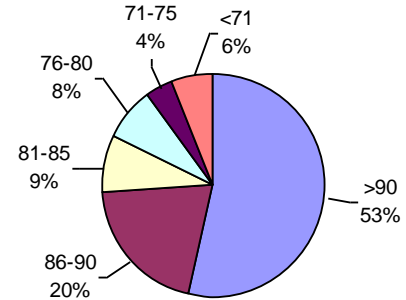

Laboratorio Ariel Grub

PODER GERMINATIVO

PODER GERMINATIVO DE SEMILLA "CURADA"

PODER GERMINATIVO Ttz

VIGOR DE SEMILLA "CURADA"

VIGOR Ttz

I.S.E.T.A.

PODER GERMINATIVO

PODER GERMINATIVO DE SEMILLA "CURADA"

VIGOR DE SEMILLA "CURADA"

PODER GERMINATIVO

Ttz

VIGOR Ttz

Consultagro

PODER GERMINATIVO

PODER GERMINATIVO DE SEMILLA "CURADA"

VIGOR DE SEMILLA "CURADA"

VIGOR Ttz

PODER GERMINATIVO Ttz

Laboratorio de Especialidades Agronómicas

PODER GERMINATIVO

PODER GERMINATIVO DE SEMILLA "CURADA"

VIGOR DE SEMILLA "CURADA"

Laboratorio Agrícola Venado Tuerto