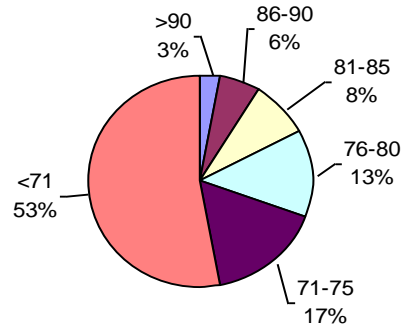

Laboratorio Ariel Grub

PODER GERMINATIVO

PODER GERMINATIVO DE SEMILLA "CURADA"

PODER GERMINATIVO Ttz

VIGOR DE SEMILLA "CURADA"

VIGOR Ttz

I.S.E.T.A.

PODER GERMINATIVO

PODER GERMINATIVO DE SEMILLA "CURADA"

VIGOR DE SEMILLA "CURADA"

PODER GERMINATIVO

Ttz

VIGOR Ttz

Consultagro

PODER GERMINATIVO

PODER GERMINATIVO DE SEMILLA "CURADA"

VIGOR DE SEMILLA "CURADA"

VIGOR Ttz

PODER GERMINATIVO Ttz

Laboratorio de Especialidades Agronómicas

PODER GERMINATIVO

PODER GERMINATIVO DE SEMILLA "CURADA"

VIGOR DE SEMILLA "CURADA"

Laboratorio Agrícola Venado Tuerto