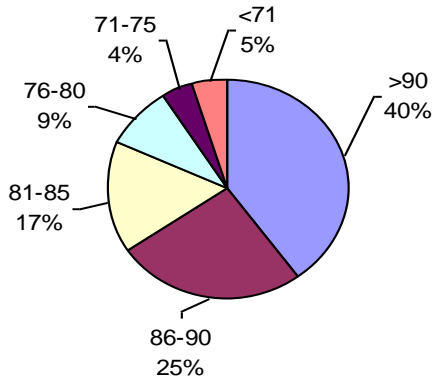

VIGOR Ttz

Labor Agro

PODER GERMINATIVO

PODER GERMINATIVO DE SEMILLA "CURADA"

VIGOR DE SEMILLA "CURADA"

VIGOR Ttz

PODER GERMINATIVO

Ttz

Biotecnología Agropecuaria

PODER GERMINATIVO

PODER GERMINATIVO DE SEMILLA "CURADA"

PODER GERMINATIVO Ttz

VIGOR DE SEMILLA "CURADA"

VIGOR Ttz

Laboratorio Rayen

PODER GERMINATIVO

PODER GERMINATIVO DE SEMILLA "CURADA"

VIGOR DE SEMILLA "CURADA"

PODER GERMINATIVO Ttz

VIGOR Ttz

ENVEJECIMIENTO ACELERADO

Laboratorio Picone

PODER GERMINATIVO

PODER GERMINATIVO DE SEMILLA "CURADA"

PODER GERMINATIVO Ttz

VIGOR DE SEMILLA "CURADA"

Facultad de Agronomía Azul – (UNCPBA)

PODER GERMINATIVO

PODER GERMINATIVO DE SEMILLA "CURADA"

PODER GERMINATIVO Ttz

VIGOR Ttz

Horizonte Laboratorio Agropecuario