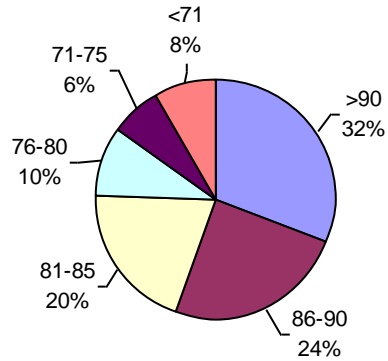

Tecnigran Laboratorio Agropecuario

PODER GERMINATIVO