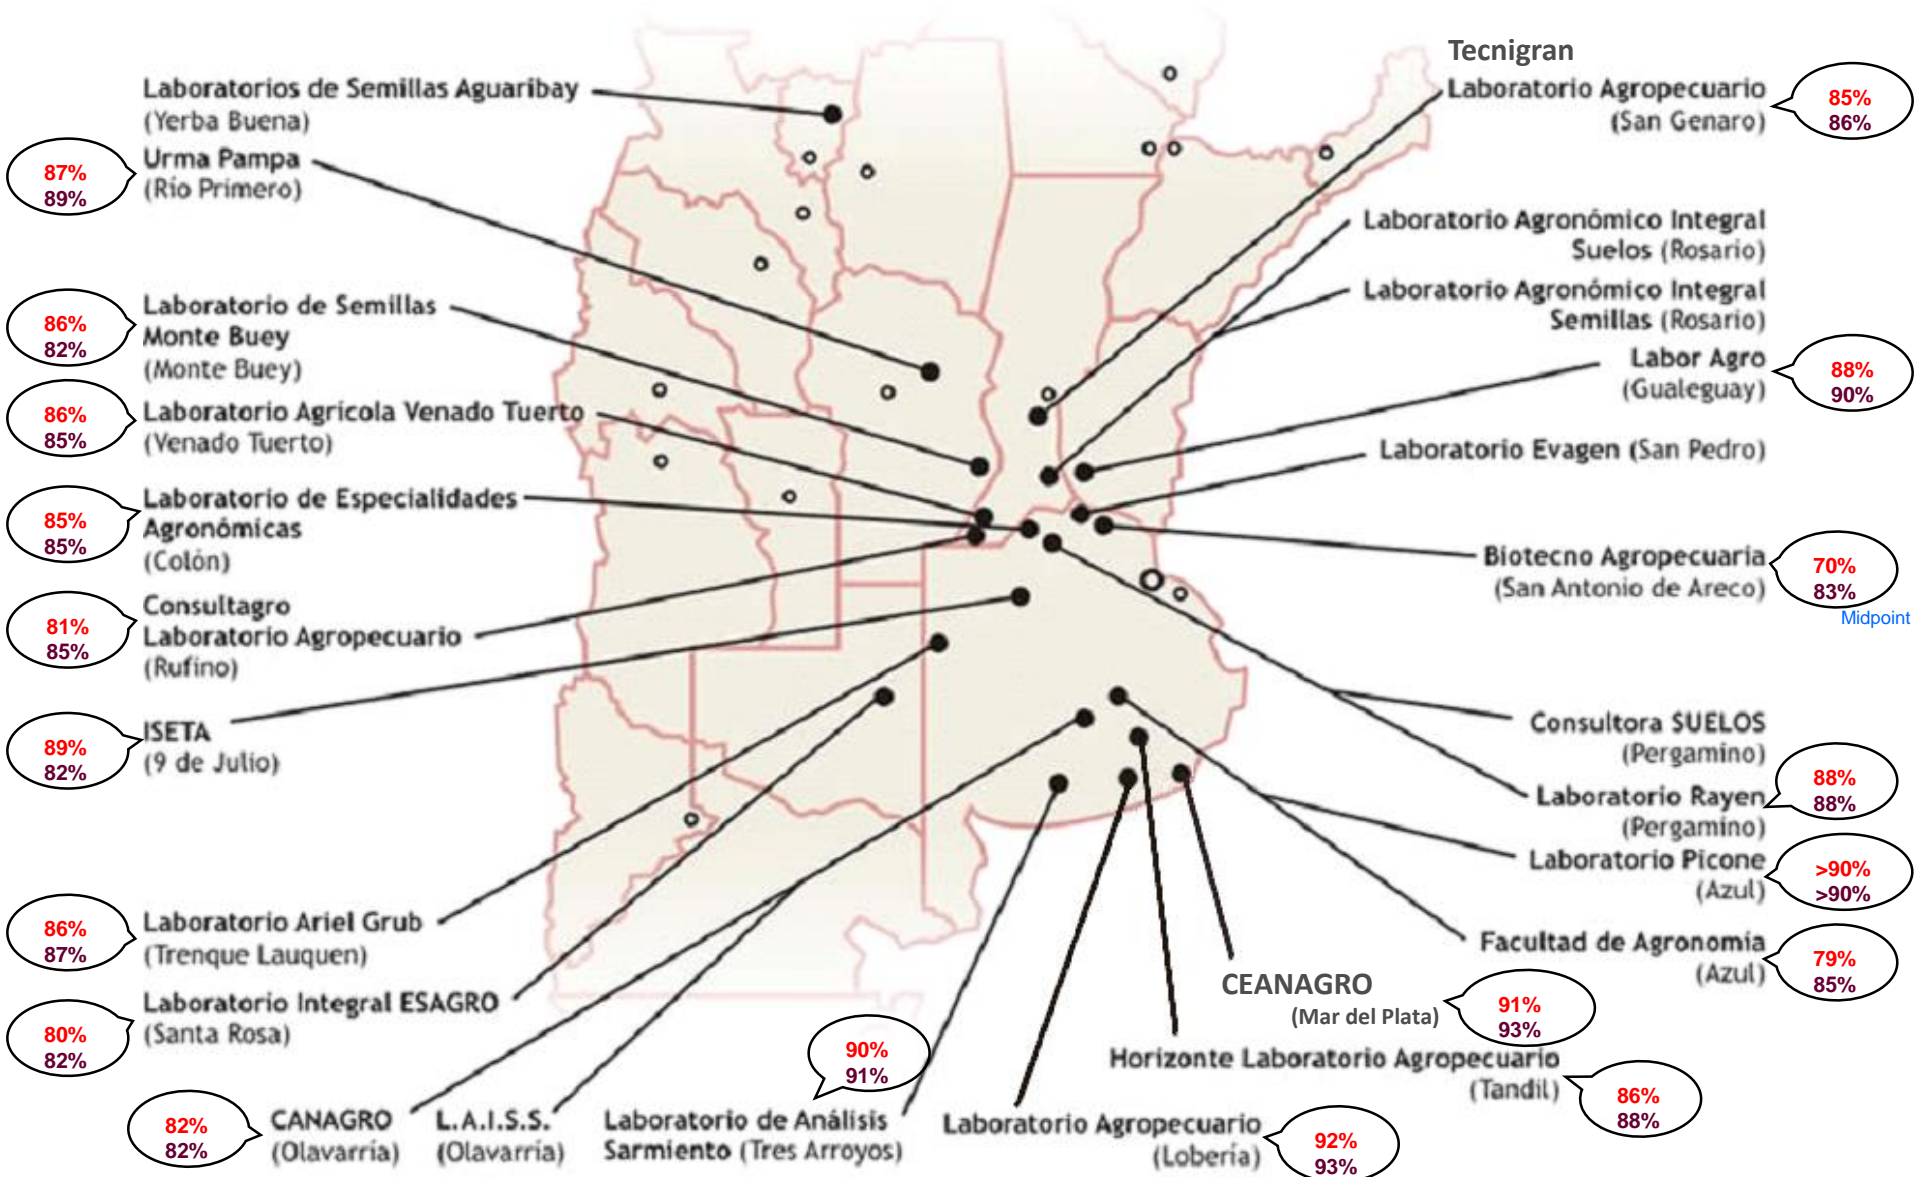

# SOJA CALIDAD ALAP 2014/2015

Promedio general: **85.6% Poder germinativo** 86.9% Poder germinativo de semilla "curada"

**Poder Germinativo**

**Poder Germinativo de Semilla "CURADA"**

# Tecnigran Laboratorio Agropecuario

## PODER GERMINATIVO