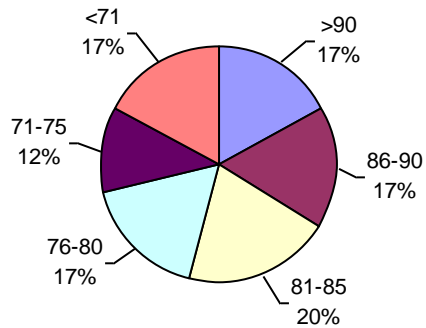

PODER GERMINATIVO DE SEMILLA "CURADA"

PODER GERMINATIVO Ttz