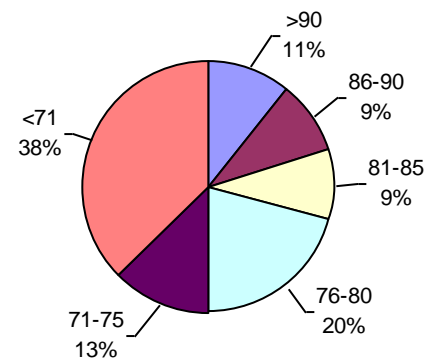

Tecnigran Laboratorio Agropecuario

PODER GERMINATIVO

PODER GERMINATIVO DE SEMILLA "CURADA"

PODER GERMINATIVO Ttz

VIGOR Ttz