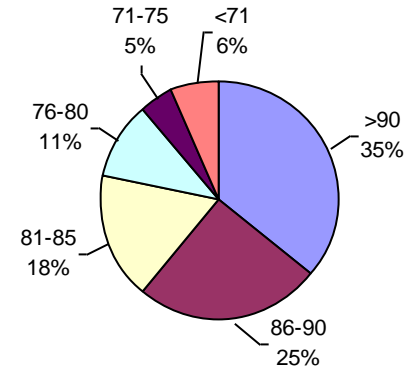

PODER GERMINATIVO DE SEMILLA "CURADA"

PODER GERMINATIVO Ttz