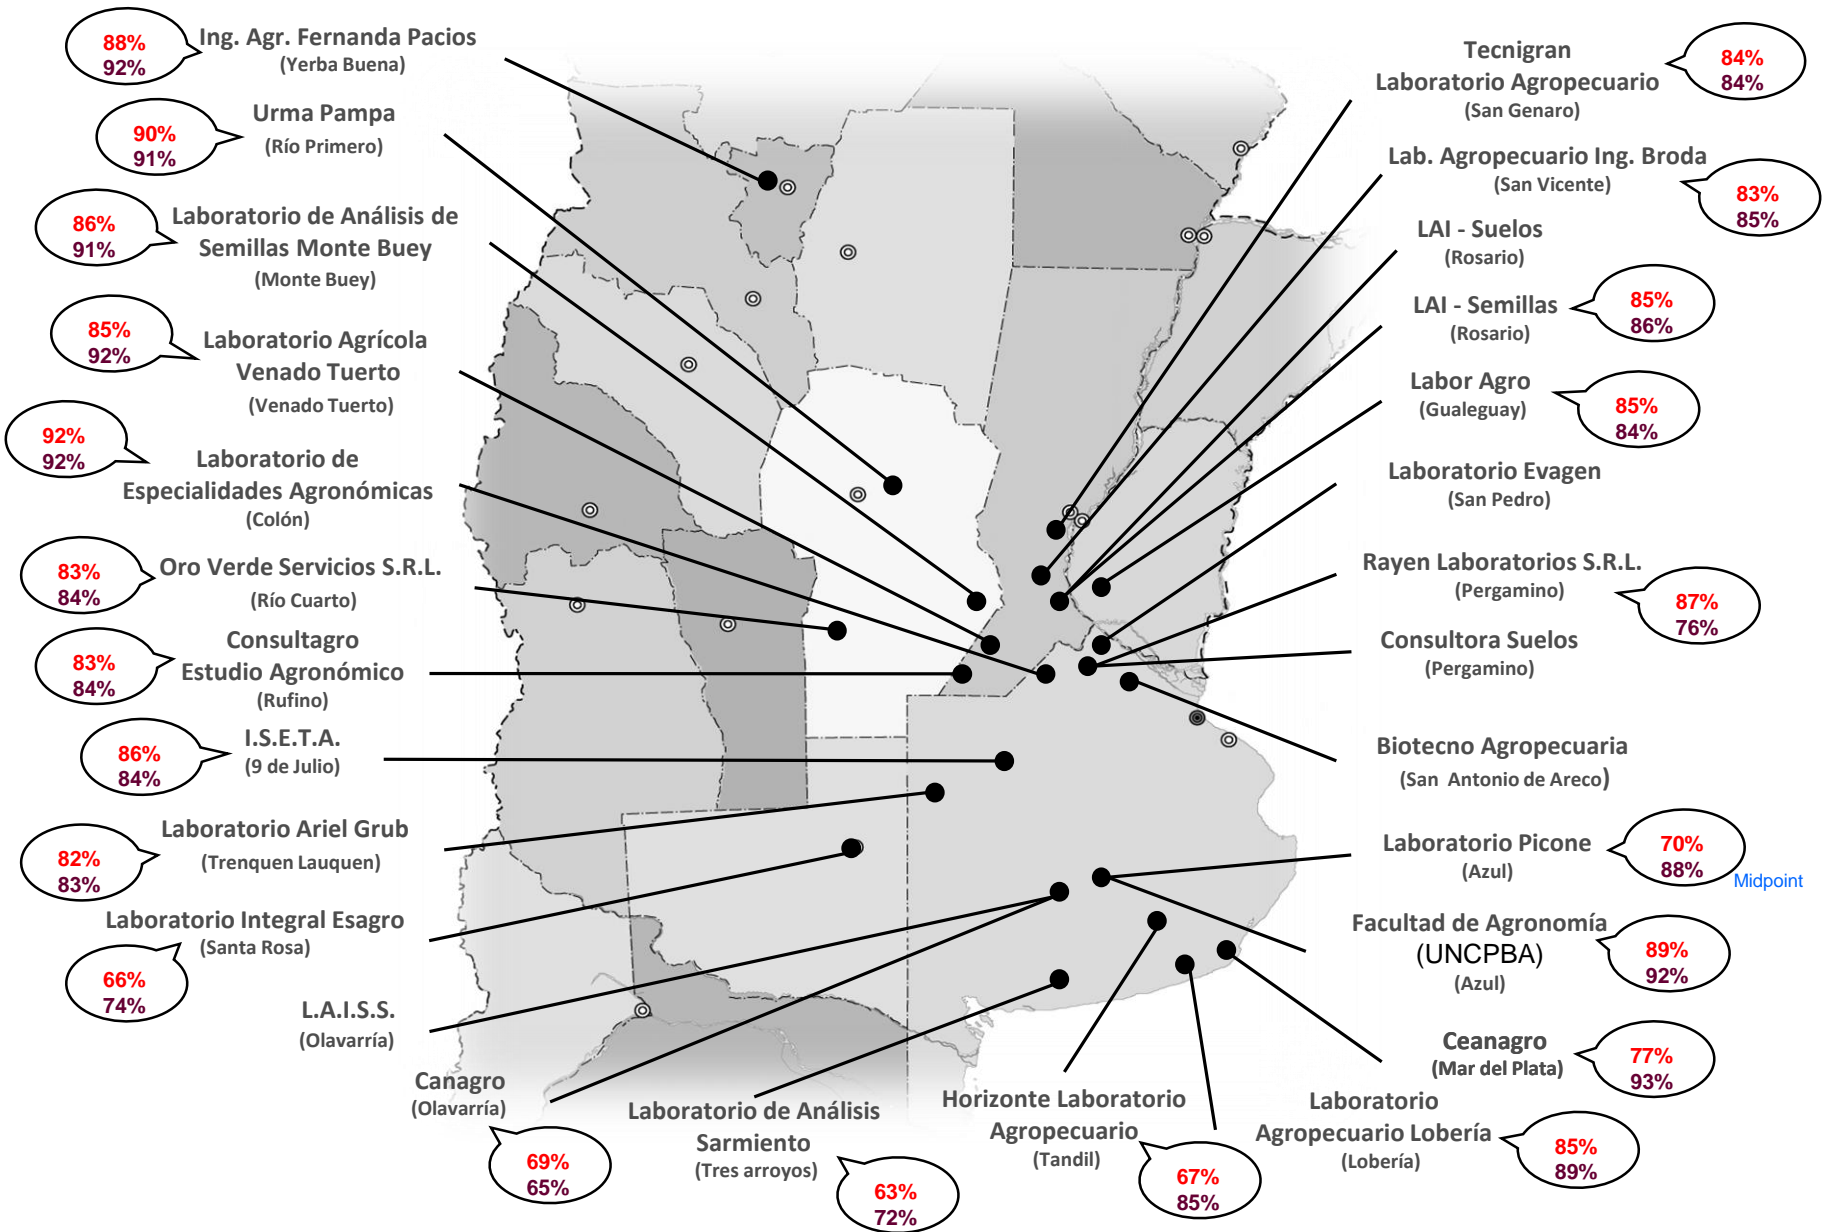

# MAPA CALIDAD DE SEMILLA DE SOJA EN ARGENTINA ALAP 2018

Promedio general: **81% Poder germinativo** 85% Poder germinativo de semilla "curada"

**Poder germinativo**

**Poder germinativo de semilla "curada"**

# Tecnigran Laboratorio Agropecuario

## PODER GERMINATIVO

## PODER GERMINATIVO DE SEMILLA "CURADA"