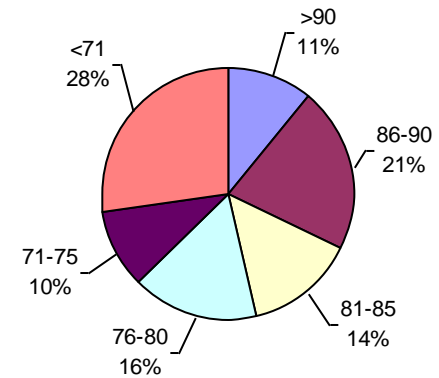

Tecnigran Laboratorio Agropecuario

PODER GERMINATIVO

PODER GERMINATIVO DE SEMILLA "CURADA"

PODER GERMINATIVO Ttz

VIGOR Ttz