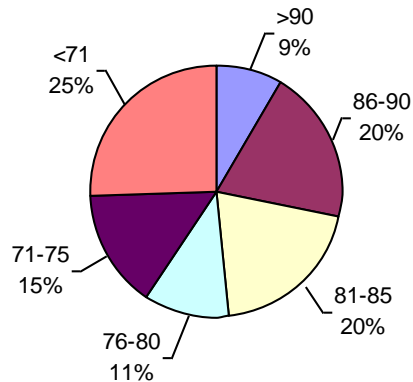

## VIGOR Ttz

Oro Verde Servicios S.R.L.

**PODER GERMINATIVO**

**PODER GERMINATIVO DE SEMILLA "CURADA"**

**VIGOR POR COLD TEST SEMILLA "CURADA"**

**PODER GERMINATIVO Ttz**

**VIGOR Ttz**

**ENVEJECIMIENTO ACELERADO**