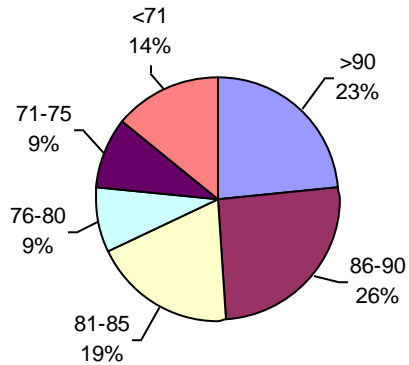

PODER GERMINATIVO DE SEMILLA "CURADA"

PODER GERMINATIVO Ttz