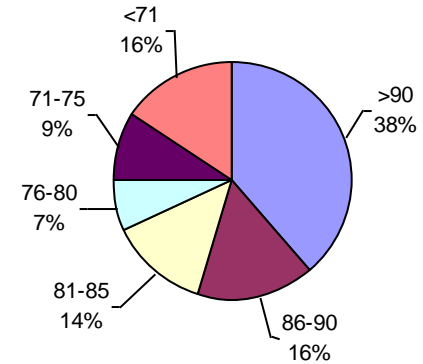

PODER GERMINATIVO DE SEMILLA "CURADA"

PODER GERMINATIVO Ttz