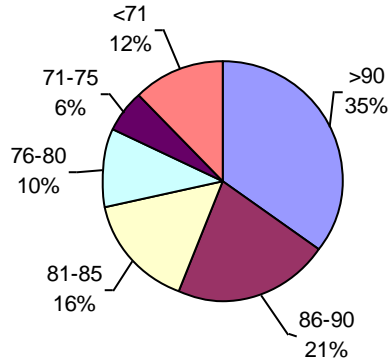

Tecnigran Laboratorio Agropecuario

PODER GERMINATIVO