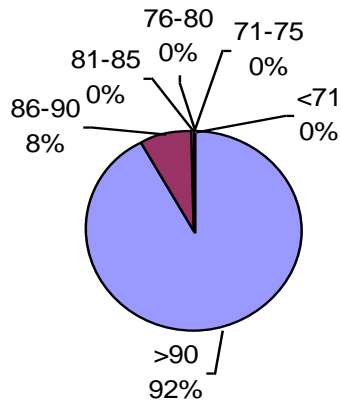

TRIGO CALIDAD ALAP 2010/2011

PODER GERMINATIVO

PODER GERMINATIVO DE SEMILLA "CURADA"

Laboratorio Tecnigran

PODER GERMINATIVO

PODER GERMINATIVO DE SEMILLA "CURADA"

Laboratorio Agronómico Integral Semillas

PODER GERMINATIVO

PODER GERMINATIVO DE SEMILLA "CURADA"

Labor Agro

PODER GERMINATIVO

PODER GERMINATIVO DE SEMILLA "CURADA"

Laboratorio Agrícola Río Paraná

PODER GERMINATIVO

PODER GERMINATIVO DE SEMILLA "CURADA"

Biotechno Agropecuaria