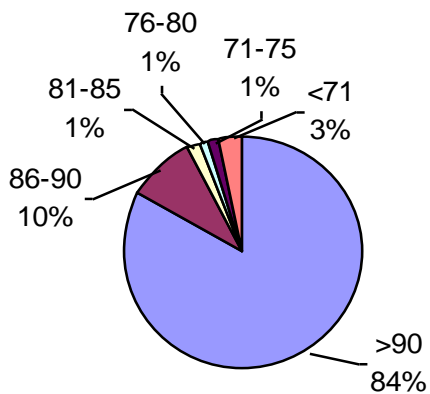

TRIGO CALIDAD ALAP 2010/2011

PODER GERMINATIVO

PODER GERMINATIVO DE SEMILLA "CURADA"

Laboratorio Tecnigran

PODER GERMINATIVO

PODER GERMINATIVO DE SEMILLA "CURADA"

Laboratorio Agronómico Integral Semillas

PODER GERMINATIVO

PODER GERMINATIVO DE SEMILLA "CURADA"

Labor Agro

PODER GERMINATIVO

PODER GERMINATIVO DE SEMILLA "CURADA"

Laboratorio Agrícola Río Paraná

PODER GERMINATIVO

PODER GERMINATIVO DE SEMILLA "CURADA"

Biotechno Agropecuaria