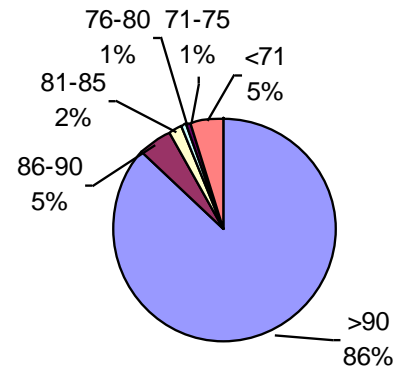

TRIGO CALIDAD ALAP 2010/2011

PODER GERMINATIVO

PODER GERMINATIVO DE SEMILLA "CURADA"

Laboratorio Tecnigran

PODER GERMINATIVO

PODER GERMINATIVO DE SEMILLA "CURADA"

Laboratorio Agronómico Integral Semillas

PODER GERMINATIVO

PODER GERMINATIVO DE SEMILLA "CURADA"

Labor Agro

PODER GERMINATIVO

PODER GERMINATIVO DE SEMILLA "CURADA"

Laboratorio Agrícola Río Paraná

PODER GERMINATIVO

PODER GERMINATIVO DE SEMILLA "CURADA"

Biotechno Agropecuaria