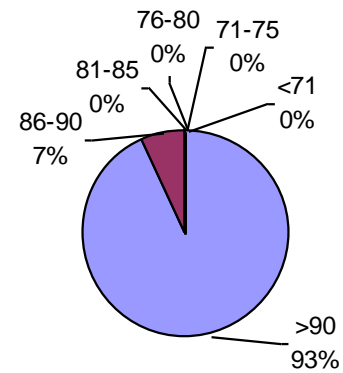

TRIGO CALIDAD ALAP 2010/2011

PODER GERMINATIVO

PODER GERMINATIVO DE SEMILLA "CURADA"

Laboratorio Tecnigran

PODER GERMINATIVO

PODER GERMINATIVO DE SEMILLA "CURADA"

Laboratorio Agronómico Integral Semillas

PODER GERMINATIVO

PODER GERMINATIVO DE SEMILLA "CURADA"

Labor Agro

PODER GERMINATIVO

PODER GERMINATIVO DE SEMILLA "CURADA"

Laboratorio Agrícola Río Paraná

PODER GERMINATIVO

PODER GERMINATIVO DE SEMILLA "CURADA"

Biotechno Agropecuaria