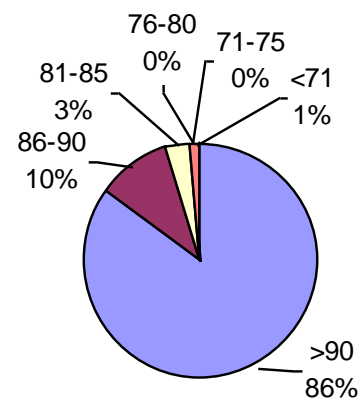

TRIGO CALIDAD ALAP 2010/2011

PODER GERMINATIVO

PODER GERMINATIVO DE SEMILLA "CURADA"

Laboratorio Tecnigran

PODER GERMINATIVO

PODER GERMINATIVO DE SEMILLA "CURADA"

Laboratorio Agronómico Integral Semillas

PODER GERMINATIVO

PODER GERMINATIVO DE SEMILLA "CURADA"

Labor Agro

PODER GERMINATIVO

PODER GERMINATIVO DE SEMILLA "CURADA"

Laboratorio Agrícola Río Paraná

PODER GERMINATIVO

PODER GERMINATIVO DE SEMILLA "CURADA"

Biotechno Agropecuaria