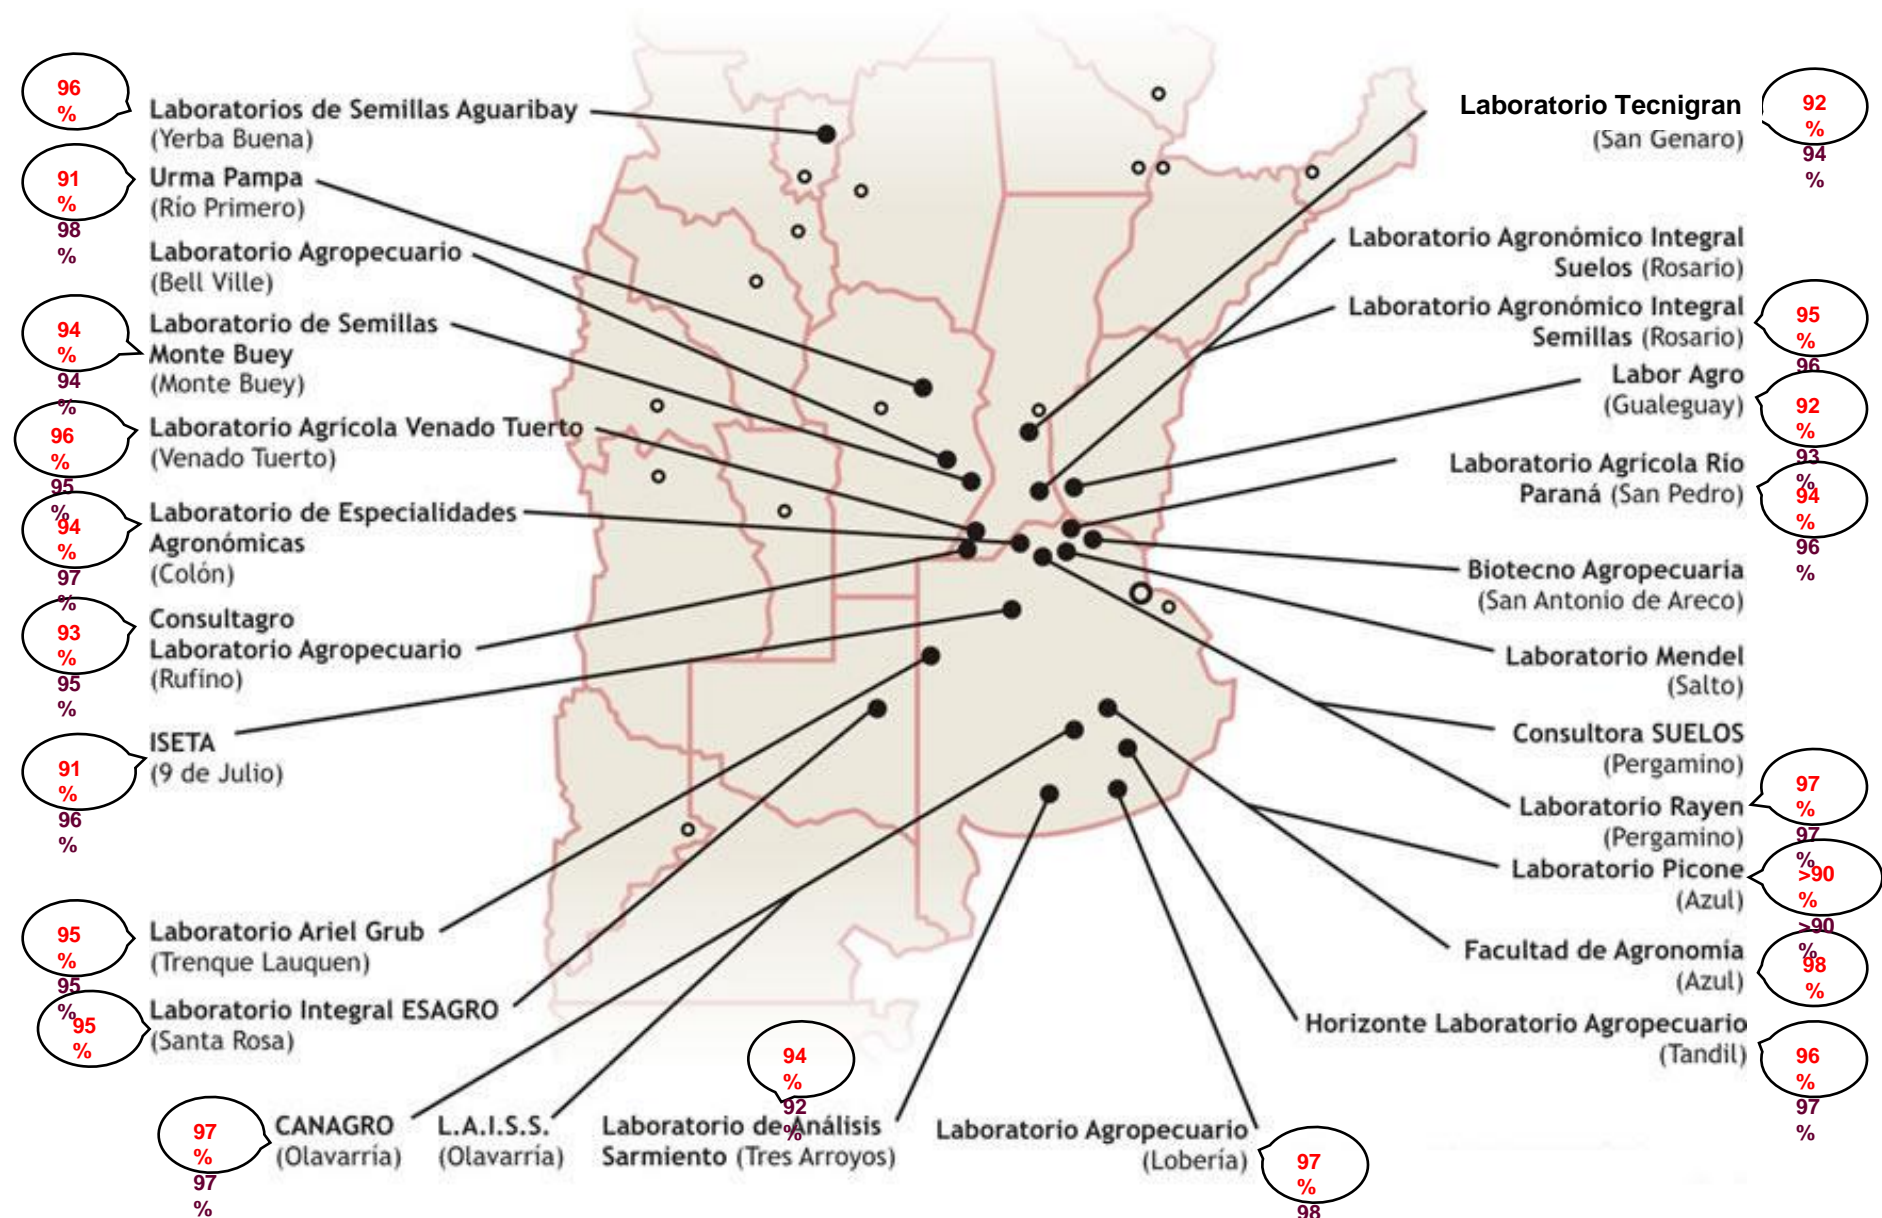

TRIGO CALIDAD ALAP 2010/2011

PODER GERMINATIVO

PODER GERMINATIVO DE SEMILLA "CURADA"

Laboratorio Tecnigran

PODER GERMINATIVO

PODER GERMINATIVO DE SEMILLA "CURADA"

Laboratorio Agronómico Integral Semillas

PODER GERMINATIVO

PODER GERMINATIVO DE SEMILLA "CURADA"

Labor Agro

PODER GERMINATIVO

PODER GERMINATIVO DE SEMILLA "CURADA"

Laboratorio Agrícola Río Paraná

PODER GERMINATIVO

PODER GERMINATIVO DE SEMILLA "CURADA"

Biotechno Agropecuaria

PODER GERMINATIVO DE SEMILLA “CURADA”

Laboratorio Mendel

PODER GERMINATIVO

PODER GERMINATIVO DE SEMILLA “CURADA”

Laboratorio Rayen

PODER GERMINATIVO

PODER GERMINATIVO DE SEMILLA "CURADA"

Laboratorio Picone

PODER GERMINATIVO

PODER GERMINATIVO DE SEMILLA "CURADA"

Facultad de Agronomía Azul – (UNCPBA)

PODER GERMINATIVO

Horizonte Laboratorio Agropecuario

PODER GERMINATIVO

PODER GERMINATIVO DE SEMILLA "CURADA"

Laboratorio Agropecuario Lobería