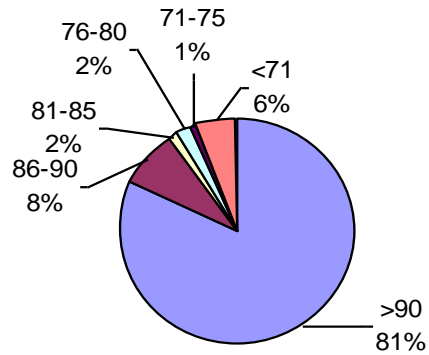

TRIGO CALIDAD ALAP 2010/2011

PODER GERMINATIVO

PODER GERMINATIVO DE SEMILLA "CURADA"

Laboratorio Tecnigran

PODER GERMINATIVO

PODER GERMINATIVO DE SEMILLA "CURADA"

Laboratorio Agronómico Integral Semillas

PODER GERMINATIVO

PODER GERMINATIVO DE SEMILLA "CURADA"

Labor Agro

PODER GERMINATIVO

PODER GERMINATIVO DE SEMILLA "CURADA"

Laboratorio Agrícola Río Paraná

PODER GERMINATIVO

PODER GERMINATIVO DE SEMILLA "CURADA"

Biotechno Agropecuaria