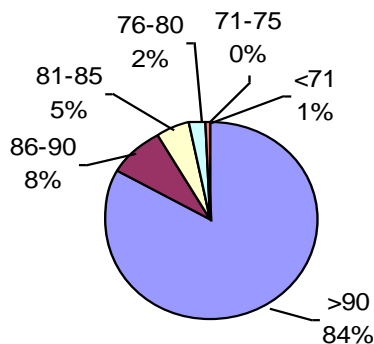

Laboratorio Tecnigran

PODER GERMINATIVO

PODER GERMINATIVO DE SEMILLA "CURADA"