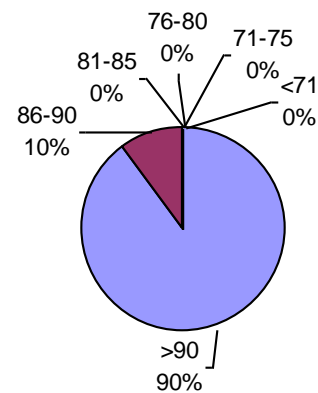

Laboratorio Tecnigran

PODER GERMINATIVO

PODER GERMINATIVO DE SEMILLA "CURADA"