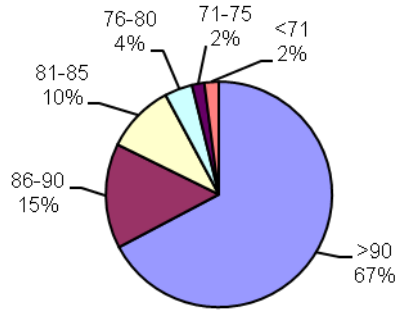

Rayen Laboratorios S.R.L.

PODER GERMINATIVO

PODER GERMINATIVO DE SEMILLA "CURADA"