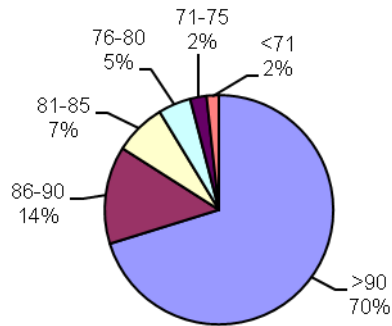

TRIGO CALIDAD ALAP 2017 (preliminar)

Promedio general: **93% Poder germinativo** **95% Poder germinativo de semilla "curada"**

Poder germinativo

Poder germinativo de semilla "curada"

Tecnigran Laboratorio Agropecuario

PODER GERMINATIVO

PODER GERMINATIVO DE SEMILLA "CURADA"

Laboratorio Agronómico Integral - Semillas

PODER GERMINATIVO

PODER GERMINATIVO DE SEMILLA "CURADA"

Labor Agro

PODER GERMINATIVO

PODER GERMINATIVO DE SEMILLA "CURADA"