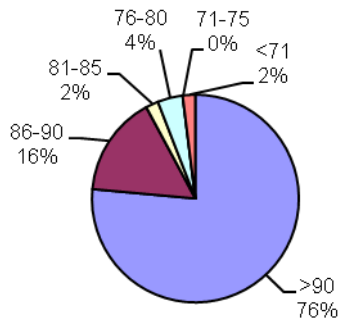

TRIGO CALIDAD ALAP 2017 (preliminar)

Promedio general: **93% Poder germinativo** **95% Poder germinativo de semilla "curada"**

Poder germinativo

Poder germinativo de semilla "curada"

Tecnigran Laboratorio Agropecuario

PODER GERMINATIVO

PODER GERMINATIVO DE SEMILLA "CURADA"

Laboratorio Agronómico Integral - Semillas

PODER GERMINATIVO

PODER GERMINATIVO DE SEMILLA "CURADA"

Labor Agro

PODER GERMINATIVO

PODER GERMINATIVO DE SEMILLA "CURADA"