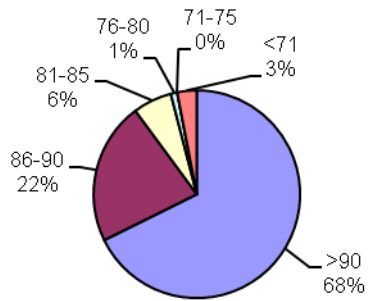

TRIGO CALIDAD ALAP 2017 (preliminar)

Promedio general: **93% Poder germinativo** **95% Poder germinativo de semilla "curada"**

Poder germinativo

Poder germinativo de semilla "curada"

Tecnigran Laboratorio Agropecuario

PODER GERMINATIVO

PODER GERMINATIVO DE SEMILLA "CURADA"

Laboratorio Agronómico Integral - Semillas

PODER GERMINATIVO

PODER GERMINATIVO DE SEMILLA "CURADA"

Labor Agro

PODER GERMINATIVO

PODER GERMINATIVO DE SEMILLA "CURADA"