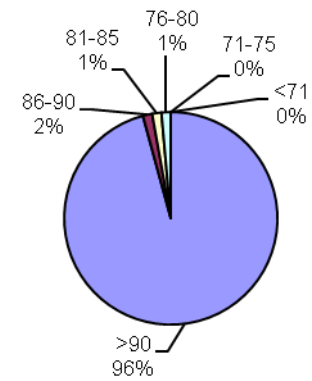

TRIGO CALIDAD ALAP 2017 (preliminar)

Promedio general: **93% Poder germinativo** **95% Poder germinativo de semilla "curada"**

Poder germinativo

Poder germinativo de semilla "curada"

Tecnigran Laboratorio Agropecuario

PODER GERMINATIVO

PODER GERMINATIVO DE SEMILLA "CURADA"

Laboratorio Agronómico Integral - Semillas

PODER GERMINATIVO

PODER GERMINATIVO DE SEMILLA "CURADA"

Labor Agro

PODER GERMINATIVO

PODER GERMINATIVO DE SEMILLA "CURADA"