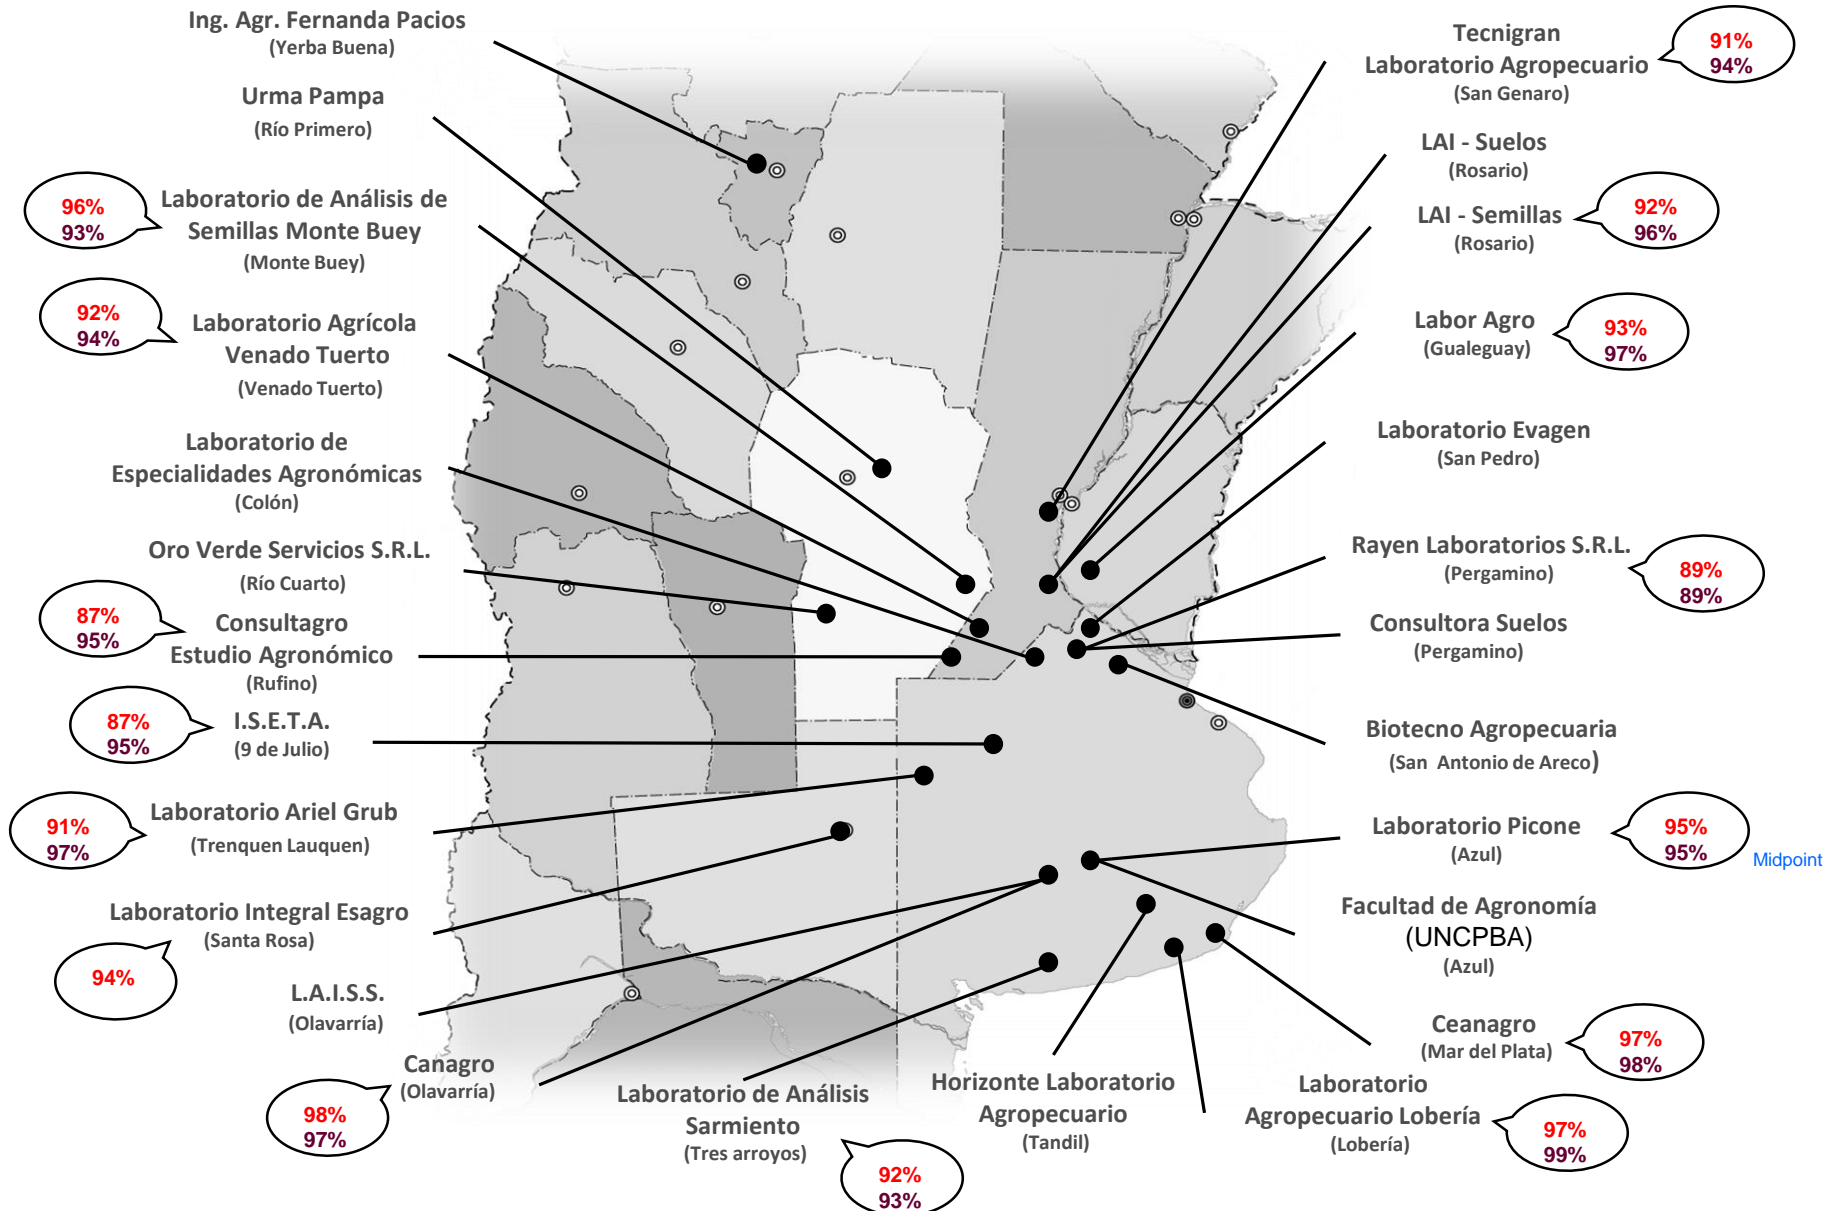

TRIGO CALIDAD ALAP 2017 (preliminar)

Promedio general: **93% Poder germinativo** **95% Poder germinativo de semilla "curada"**

Poder germinativo

Poder germinativo de semilla "curada"

Tecnigran Laboratorio Agropecuario

PODER GERMINATIVO

PODER GERMINATIVO DE SEMILLA "CURADA"

Laboratorio Agronómico Integral - Semillas

PODER GERMINATIVO

PODER GERMINATIVO DE SEMILLA "CURADA"

Labor Agro

PODER GERMINATIVO

PODER GERMINATIVO DE SEMILLA "CURADA"

Rayen Laboratorios S.R.L.

PODER GERMINATIVO

PODER GERMINATIVO DE SEMILLA "CURADA"

Laboratorio Picone

PODER GERMINATIVO

PODER GERMINATIVO DE SEMILLA "CURADA"

CEANAGRO

PODER GERMINATIVO

PODER GERMINATIVO DE SEMILLA "CURADA"

Laboratorio Agropecuario Lobería

PODER GERMINATIVO

PODER GERMINATIVO DE SEMILLA "CURADA"

Laboratorio de Análisis Sarmiento

PODER GERMINATIVO

PODER GERMINATIVO DE SEMILLA "CURADA"