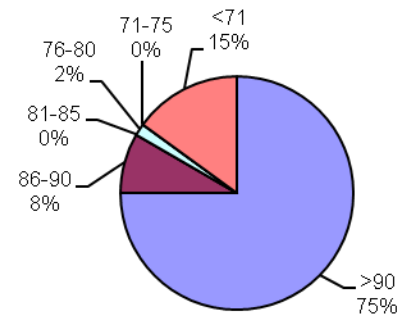

Rayen Laboratorios S.R.L.

PODER GERMINATIVO

PODER GERMINATIVO DE SEMILLA "CURADA"