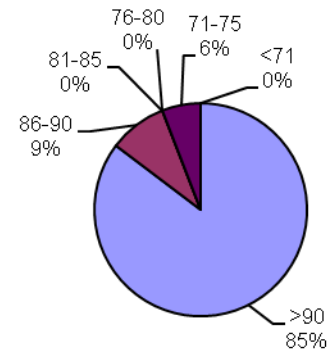

TRIGO CALIDAD ALAP 2017 (preliminar)

Promedio general: **93% Poder germinativo** **95% Poder germinativo de semilla "curada"**

Poder germinativo

Poder germinativo de semilla "curada"

Tecnigran Laboratorio Agropecuario

PODER GERMINATIVO

PODER GERMINATIVO DE SEMILLA "CURADA"

Laboratorio Agronómico Integral - Semillas

PODER GERMINATIVO

PODER GERMINATIVO DE SEMILLA "CURADA"

Labor Agro

PODER GERMINATIVO

PODER GERMINATIVO DE SEMILLA "CURADA"