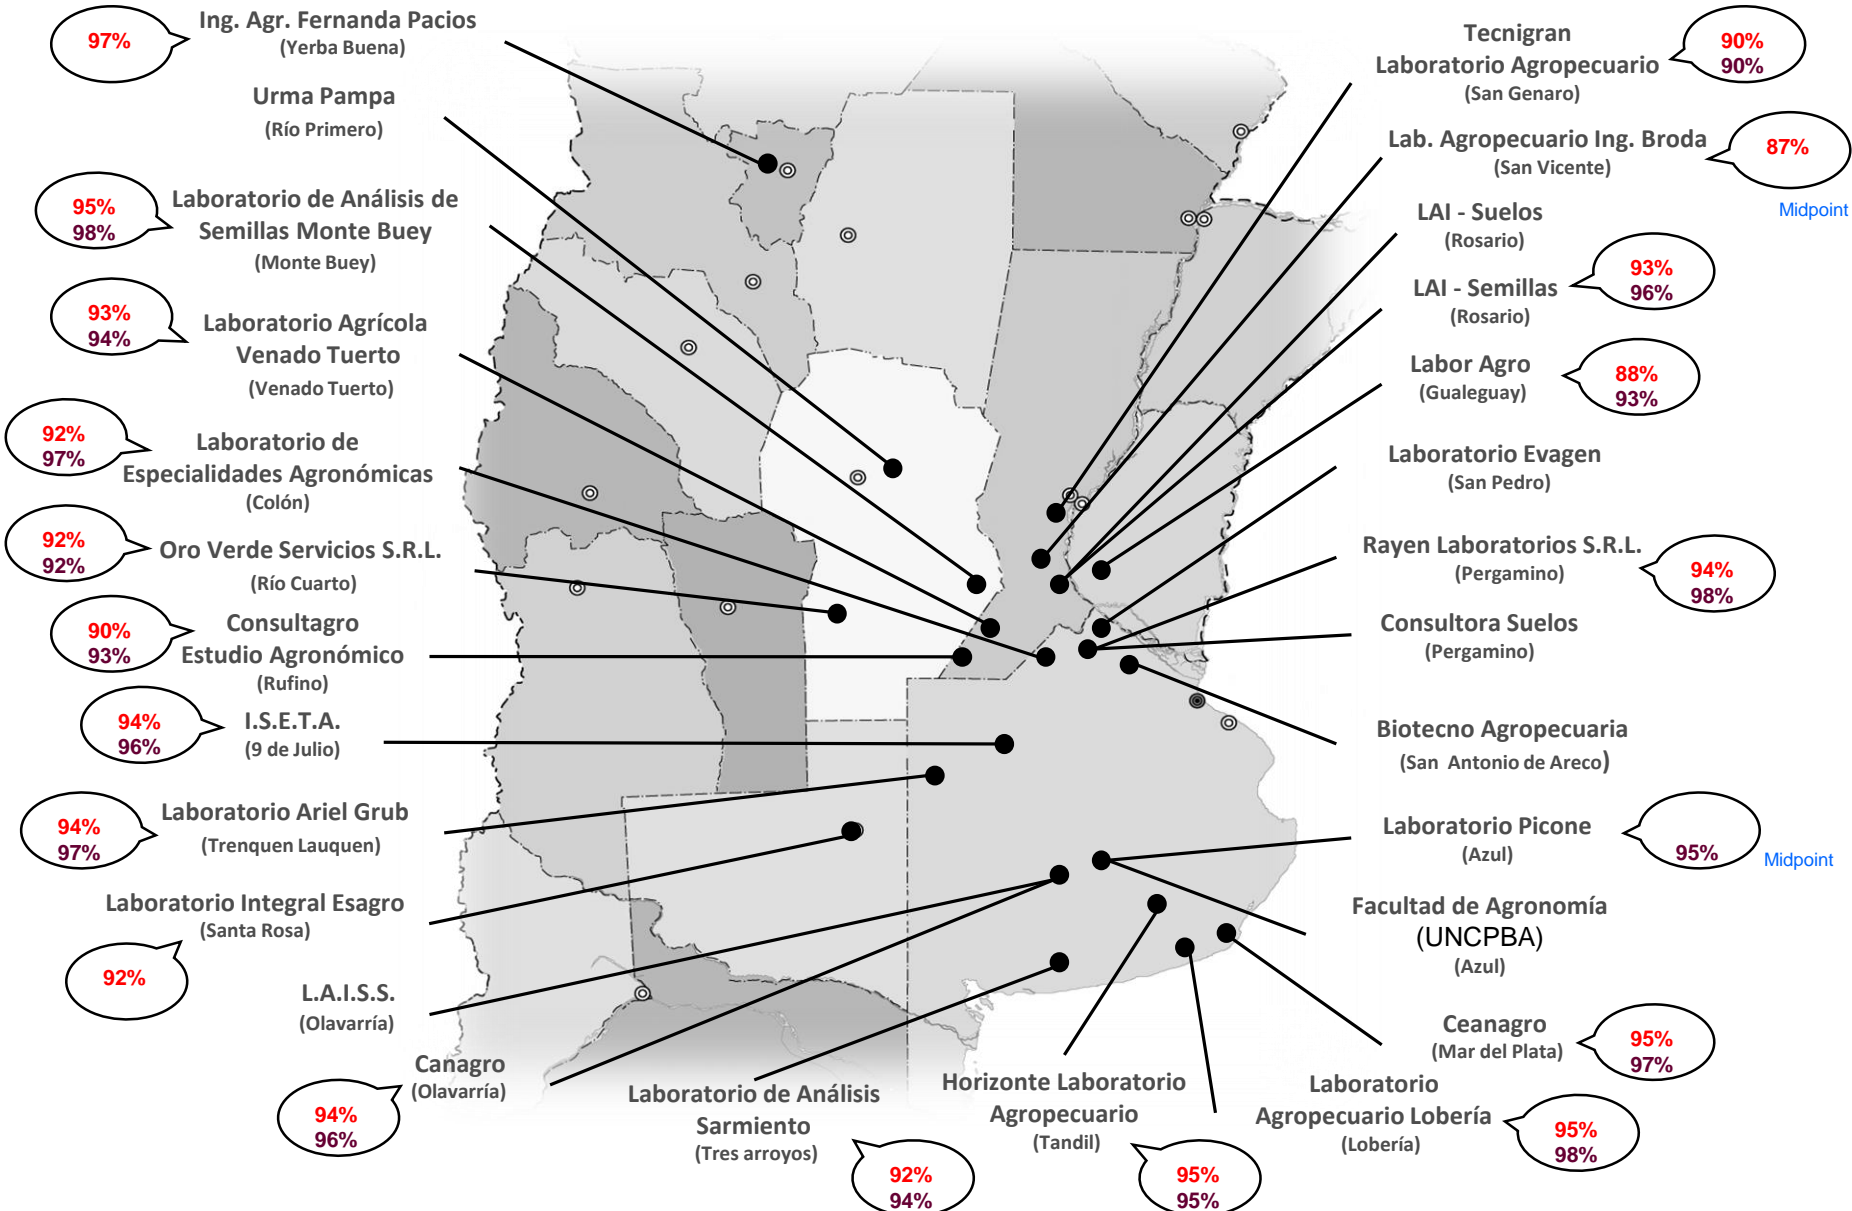

MAPA CALIDAD DE TRIGO ALAP 2018

Promedio general: **93% Poder germinativo** **95% Poder germinativo de semilla "curada"**

Poder germinativo

Poder germinativo de semilla "curada"

Tecnigran Laboratorio Agropecuario

PODER GERMINATIVO

PODER GERMINATIVO DE SEMILLA "CURADA"

Laboratorio Agropecuario Ing. Broda

PODER GERMINATIVO

Laboratorio Agronómico Integral - Semillas

PODER GERMINATIVO

PODER GERMINATIVO DE SEMILLA "CURADA"

Labor Agro

PODER GERMINATIVO

PODER GERMINATIVO DE SEMILLA "CURADA"

PODER GERMINATIVO

PODER GERMINATIVO DE SEMILLA "CURADA"

Laboratorio Picone

PODER GERMINATIVO DE SEMILLA "CURADA"

CEANAGRO

PODER GERMINATIVO

PODER GERMINATIVO DE SEMILLA "CURADA"

Horizonte Laboratorio Agropecuario

PODER GERMINATIVO

PODER GERMINATIVO DE SEMILLA "CURADA"

Laboratorio Agropecuario Lobería

PODER GERMINATIVO

PODER GERMINATIVO DE SEMILLA "CURADA"