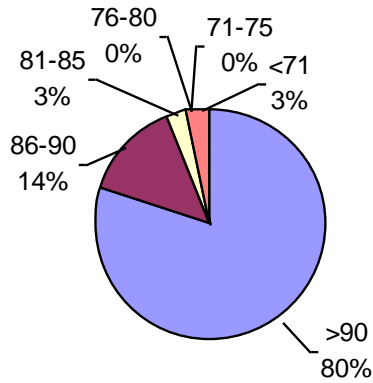

MAPA CALIDAD DE TRIGO ALAP 2018

Promedio general: **93% Poder germinativo** **95% Poder germinativo de semilla "curada"**

Poder germinativo

Poder germinativo de semilla "curada"

Tecnigran Laboratorio Agropecuario

PODER GERMINATIVO

PODER GERMINATIVO DE SEMILLA "CURADA"

Laboratorio Agropecuario Ing. Broda

PODER GERMINATIVO

Laboratorio Agronómico Integral - Semillas

PODER GERMINATIVO

PODER GERMINATIVO DE SEMILLA "CURADA"

Labor Agro

PODER GERMINATIVO

PODER GERMINATIVO DE SEMILLA "CURADA"

PODER GERMINATIVO

PODER GERMINATIVO DE SEMILLA "CURADA"

Laboratorio Picone

PODER GERMINATIVO DE SEMILLA "CURADA"

CEANAGRO

PODER GERMINATIVO

PODER GERMINATIVO DE SEMILLA "CURADA"

Horizonte Laboratorio Agropecuario

PODER GERMINATIVO

PODER GERMINATIVO DE SEMILLA "CURADA"

Laboratorio Agropecuario Lobería

PODER GERMINATIVO

PODER GERMINATIVO DE SEMILLA "CURADA"