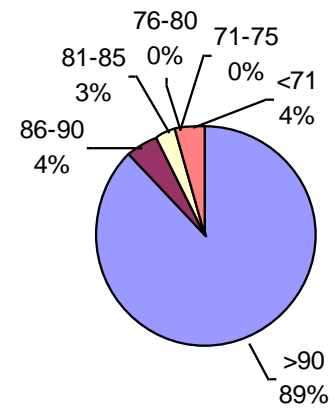

MAPA CALIDAD DE TRIGO ALAP 2018

Promedio general: **93% Poder germinativo** **95% Poder germinativo de semilla "curada"**

Poder germinativo

Poder germinativo de semilla "curada"

Tecnigran Laboratorio Agropecuario

PODER GERMINATIVO

PODER GERMINATIVO DE SEMILLA "CURADA"

Laboratorio Agropecuario Ing. Broda

PODER GERMINATIVO

Laboratorio Agronómico Integral - Semillas

PODER GERMINATIVO

PODER GERMINATIVO DE SEMILLA "CURADA"

Labor Agro

PODER GERMINATIVO

PODER GERMINATIVO DE SEMILLA "CURADA"

PODER GERMINATIVO

PODER GERMINATIVO DE SEMILLA "CURADA"

Laboratorio Picone

PODER GERMINATIVO DE SEMILLA "CURADA"

CEANAGRO

PODER GERMINATIVO

PODER GERMINATIVO DE SEMILLA "CURADA"

Horizonte Laboratorio Agropecuario

PODER GERMINATIVO

PODER GERMINATIVO DE SEMILLA "CURADA"

Laboratorio Agropecuario Lobería

PODER GERMINATIVO

PODER GERMINATIVO DE SEMILLA "CURADA"