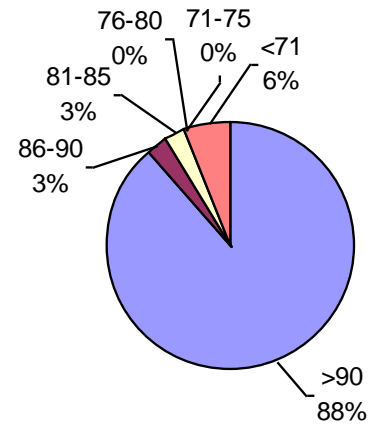

MAPA CALIDAD DE TRIGO ALAP 2018

Promedio general: **93% Poder germinativo** **95% Poder germinativo de semilla "curada"**

Poder germinativo

Poder germinativo de semilla "curada"

Tecnigran Laboratorio Agropecuario

PODER GERMINATIVO

PODER GERMINATIVO DE SEMILLA "CURADA"

Laboratorio Agropecuario Ing. Broda

PODER GERMINATIVO

Laboratorio Agronómico Integral - Semillas

PODER GERMINATIVO

PODER GERMINATIVO DE SEMILLA "CURADA"