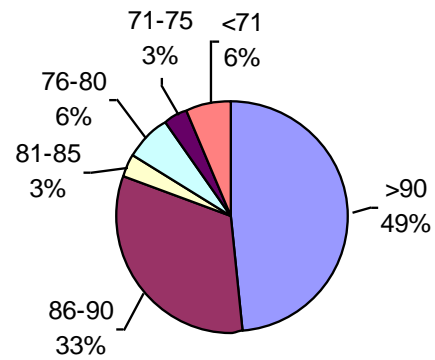

MAPA CALIDAD DE TRIGO ALAP 2018

Promedio general: **93% Poder germinativo** **95% Poder germinativo de semilla "curada"**

Poder germinativo

Poder germinativo de semilla "curada"

Tecnigran Laboratorio Agropecuario

PODER GERMINATIVO

PODER GERMINATIVO DE SEMILLA "CURADA"

Laboratorio Agropecuario Ing. Broda

PODER GERMINATIVO

Laboratorio Agronómico Integral - Semillas

PODER GERMINATIVO

PODER GERMINATIVO DE SEMILLA "CURADA"

Labor Agro

PODER GERMINATIVO

PODER GERMINATIVO DE SEMILLA "CURADA"

PODER GERMINATIVO

PODER GERMINATIVO DE SEMILLA "CURADA"

Laboratorio Picone

PODER GERMINATIVO DE SEMILLA "CURADA"

CEANAGRO

PODER GERMINATIVO

PODER GERMINATIVO DE SEMILLA "CURADA"

Horizonte Laboratorio Agropecuario

PODER GERMINATIVO

PODER GERMINATIVO DE SEMILLA "CURADA"

Laboratorio Agropecuario Lobería

PODER GERMINATIVO

PODER GERMINATIVO DE SEMILLA "CURADA"