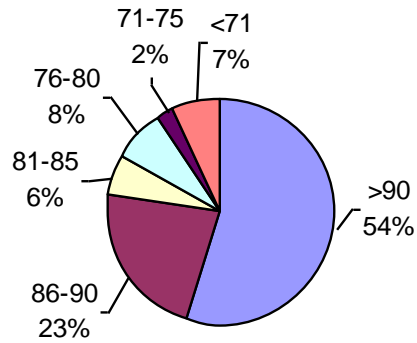

MAPA CALIDAD DE TRIGO ALAP 2018

Promedio general: **93% Poder germinativo** **95% Poder germinativo de semilla "curada"**

Poder germinativo

Poder germinativo de semilla "curada"

Tecnigran Laboratorio Agropecuario

PODER GERMINATIVO

PODER GERMINATIVO DE SEMILLA "CURADA"

Laboratorio Agropecuario Ing. Broda

PODER GERMINATIVO

Laboratorio Agronómico Integral - Semillas

PODER GERMINATIVO

PODER GERMINATIVO DE SEMILLA "CURADA"

Labor Agro

PODER GERMINATIVO

PODER GERMINATIVO DE SEMILLA "CURADA"

PODER GERMINATIVO

PODER GERMINATIVO DE SEMILLA "CURADA"

Laboratorio Picone

PODER GERMINATIVO DE SEMILLA "CURADA"

CEANAGRO

PODER GERMINATIVO

PODER GERMINATIVO DE SEMILLA "CURADA"

Horizonte Laboratorio Agropecuario

PODER GERMINATIVO

PODER GERMINATIVO DE SEMILLA "CURADA"

Laboratorio Agropecuario Lobería

PODER GERMINATIVO

PODER GERMINATIVO DE SEMILLA "CURADA"