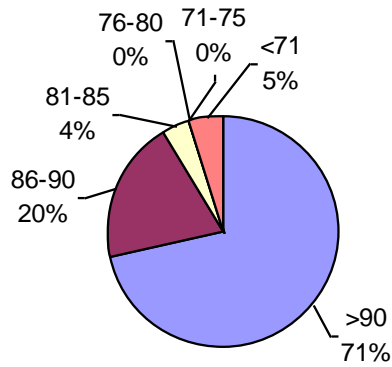

MAPA CALIDAD DE TRIGO ALAP 2018

Promedio general: **93% Poder germinativo** **95% Poder germinativo de semilla "curada"**

Poder germinativo

Poder germinativo de semilla "curada"

Tecnigran Laboratorio Agropecuario

PODER GERMINATIVO

PODER GERMINATIVO DE SEMILLA "CURADA"

Laboratorio Agropecuario Ing. Broda

PODER GERMINATIVO

Laboratorio Agronómico Integral - Semillas

PODER GERMINATIVO

PODER GERMINATIVO DE SEMILLA "CURADA"