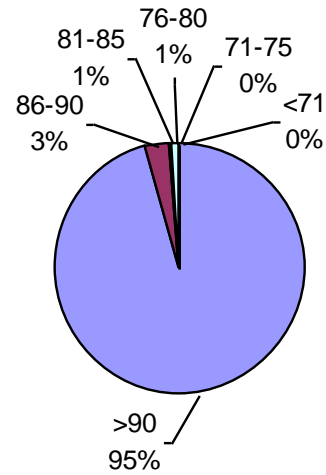

MAPA CALIDAD DE TRIGO ALAP 2018

Promedio general: **93% Poder germinativo** **95% Poder germinativo de semilla "curada"**

Poder germinativo

Poder germinativo de semilla "curada"

Tecnigran Laboratorio Agropecuario

PODER GERMINATIVO

PODER GERMINATIVO DE SEMILLA "CURADA"

Laboratorio Agropecuario Ing. Broda

PODER GERMINATIVO

Laboratorio Agronómico Integral - Semillas

PODER GERMINATIVO

PODER GERMINATIVO DE SEMILLA "CURADA"

Labor Agro

PODER GERMINATIVO

PODER GERMINATIVO DE SEMILLA "CURADA"

PODER GERMINATIVO

PODER GERMINATIVO DE SEMILLA "CURADA"

Laboratorio Picone

PODER GERMINATIVO DE SEMILLA "CURADA"

CEANAGRO

PODER GERMINATIVO

PODER GERMINATIVO DE SEMILLA "CURADA"

Horizonte Laboratorio Agropecuario

PODER GERMINATIVO

PODER GERMINATIVO DE SEMILLA "CURADA"

Laboratorio Agropecuario Lobería

PODER GERMINATIVO

PODER GERMINATIVO DE SEMILLA "CURADA"