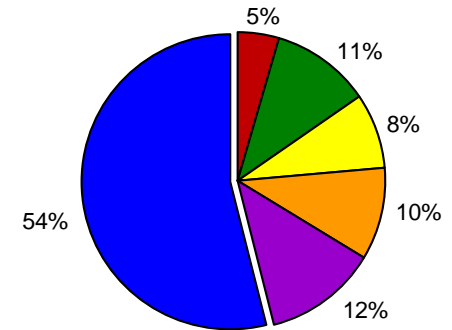

**MAPA CALIDAD
DE SOJA**

2019

ALAP

ASOCIACIÓN DE LABORATORIOS
AGROPECUARIOS PRIVADOS

MAPA CALIDAD DE SOJA - ALAP 2019

Promedio general: **88.1% Poder germinativo** **91.1% Poder germinativo con fungicida**

Poder Germinativo

Poder Germinativo con Fungicida

Vigor por Cold Test con Fungicida

Poder Germinativo Ttz

Vigor Ttz

Envejecimiento Acelerado

Poder Germinativo

Poder Germinativo con Fungicida