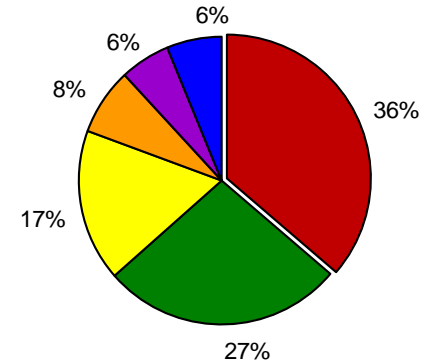

Poder Germinativo con Fungicida

Vigor por Cold Test con Fungicida

Poder Germinativo

Poder Germinativo con Fungicida

Vigor por Cold Test con Fungicida

Poder Germinativo Ttz

Vigor Ttz

Envejecimiento Acelerado