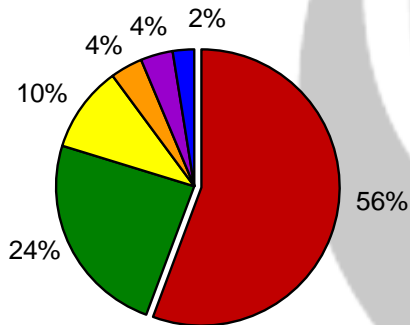

**MAPA CALIDAD
DE SOJA**

2019

ALAP

ASOCIACIÓN DE LABORATORIOS
AGROPECUARIOS PRIVADOS

MAPA CALIDAD DE SOJA - ALAP 2019

Promedio general: **88.1% Poder germinativo** **91.1% Poder germinativo con fungicida**

Poder Germinativo

Poder Germinativo con Fungicida

Vigor por Cold Test con Fungicida

Poder Germinativo Ttz

Vigor Ttz

Envejecimiento Acelerado

Poder Germinativo

Poder Germinativo con Fungicida