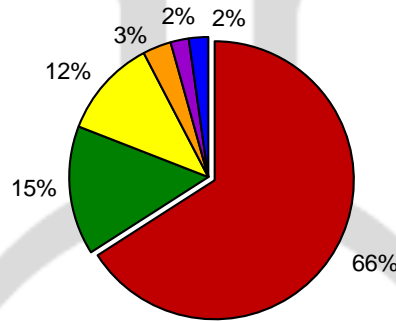

Vigor por Cold Test con Fungicida

Poder Germinativo Ttz

Vigor Ttz

Envejecimiento Acelerado con Fungicida

LABORATORIO AGRÍCOLA VENADO TUERTO

Poder Germinativo

Poder Germinativo con Fungicida

Vigor por Cold Test con Fungicida