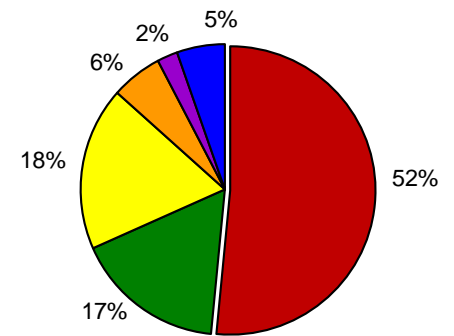

Vigor por Cold Test con Fungicida

Poder Germinativo Ttz

Vigor Ttz

Envejecimiento Acelerado con Fungicida

LABORATORIO AGRÍCOLA VENADO TUERTO

Poder Germinativo

Poder Germinativo con Fungicida

Vigor por Cold Test con Fungicida