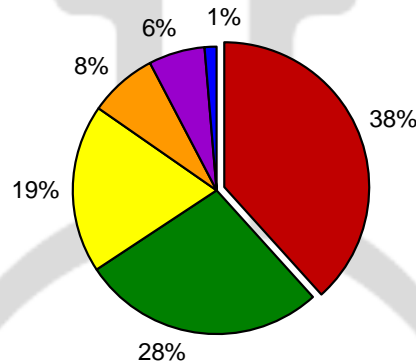

Poder Germinativo con Fungicida