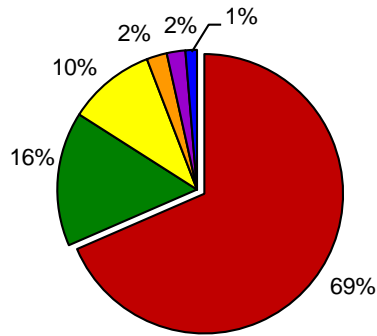

Vigor por Cold Test con Fungicida

Poder Germinativo Ttz

Vigor Ttz

Envejecimiento Acelerado con Fungicida

LABORATORIO AGRÍCOLA VENADO TUERTO

Poder Germinativo

Poder Germinativo con Fungicida

Vigor por Cold Test con Fungicida

Poder Germinativo Ttz

Vigor Ttz

Envejecimiento Acelerado

Poder Germinativo

Poder Germinativo con Fungicida

Vigor por Cold Test con Fungicida

Vigor Ttz

Poder Germinativo Ttz