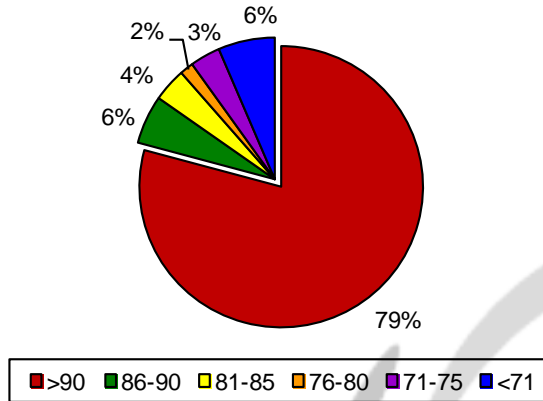

Poder Germinativo con Fungicida

Vigor por Cold Test con Fungicida

Poder Germinativo Ttz

Vigor Ttz

Envejecimiento Acelerado

LABORATORIO PICONE

Poder Germinativo

Poder Germinativo con Fungicida

Vigor por Cold Test con Fungicida

Poder Germinativo Ttz

Vigor Ttz

FACULTAD de AGRONOMÍA AZUL – (UNCPBA)

Poder Germinativo

Poder Germinativo con Fungicida

Poder Germinativo Ttz

Vigor Ttz