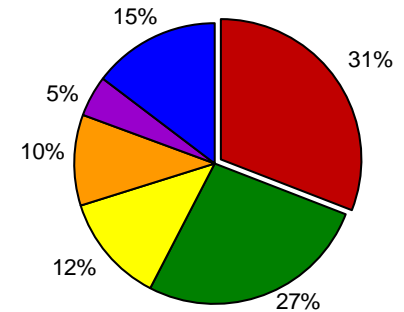

Vigor por Cold Test con Fungicida

Poder Germinativo Ttz