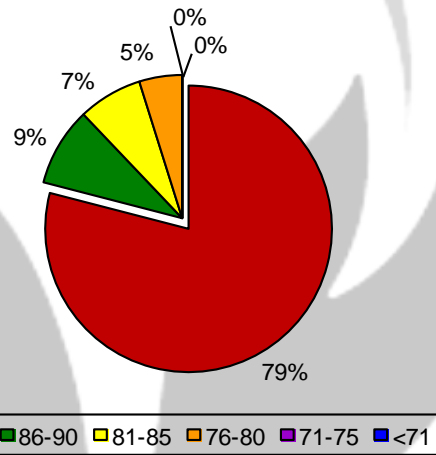

Poder Germinativo con Fungicida

Vigor por Cold Test con Fungicida

Poder Germinativo Ttz

Vigor Ttz

Envejecimiento Acelerado

LABORATORIO PICONE

Poder Germinativo

Poder Germinativo con Fungicida

Vigor por Cold Test con Fungicida

Poder Germinativo Ttz

Vigor Ttz

FACULTAD de AGRONOMÍA AZUL – (UNCPBA)

Poder Germinativo

Poder Germinativo con Fungicida

Poder Germinativo Ttz

Vigor Ttz