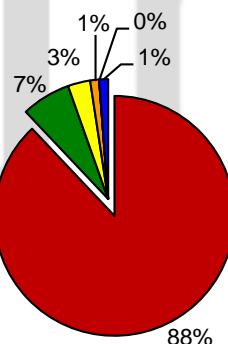

Poder Germinativo con Fungicida