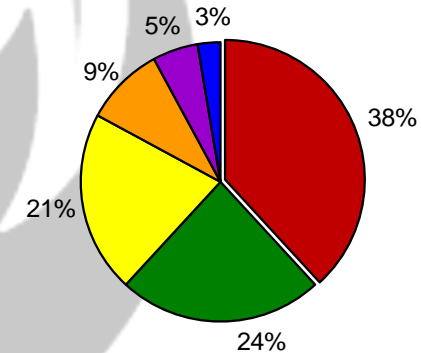

Poder Germinativo

Poder Germinativo con Fungicida

Poder Germinativo Ttz

Vigor Ttz