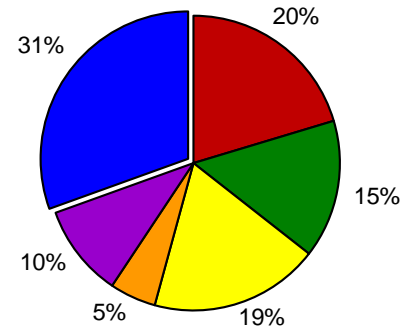

LABORATORIO AGRÍCOLA VENADO TUERTO