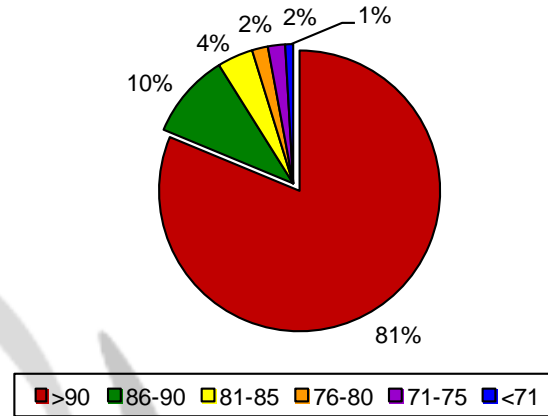

Poder Germinativo con Fungicida

Vigor por Cold Test con Fungicida

Poder Germinativo Ttz

Vigor Ttz

Envejecimiento Acelerado

LABORATORIO PICONE

Poder Germinativo

Poder Germinativo con Fungicida

Vigor por Cold Test con Fungicida

Poder Germinativo Ttz

Vigor Ttz

FACULTAD de AGRONOMÍA AZUL – (UNCPBA)

Poder Germinativo

Poder Germinativo con Fungicida

Poder Germinativo Ttz

Vigor Ttz