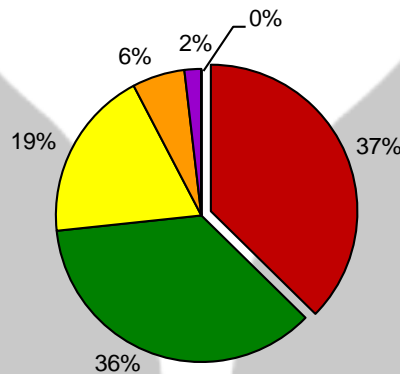

**MAPA CALIDAD
DE SOJA**

2019

ALAP

ASOCIACIÓN DE LABORATORIOS
AGROPECUARIOS PRIVADOS

MAPA CALIDAD DE SOJA - ALAP 2019

Promedio general: **88.1% Poder germinativo** **91.1% Poder germinativo con fungicida**

Poder Germinativo

Poder Germinativo con Fungicida

Vigor por Cold Test con Fungicida

Poder Germinativo Ttz

Vigor Ttz

Envejecimiento Acelerado

Poder Germinativo

Poder Germinativo con Fungicida