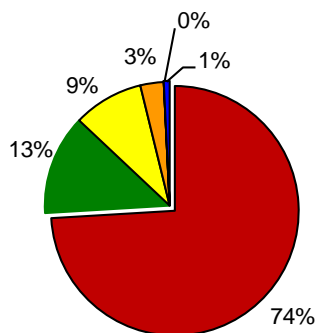

Vigor por Cold Test con Fungicida

Poder Germinativo Ttz