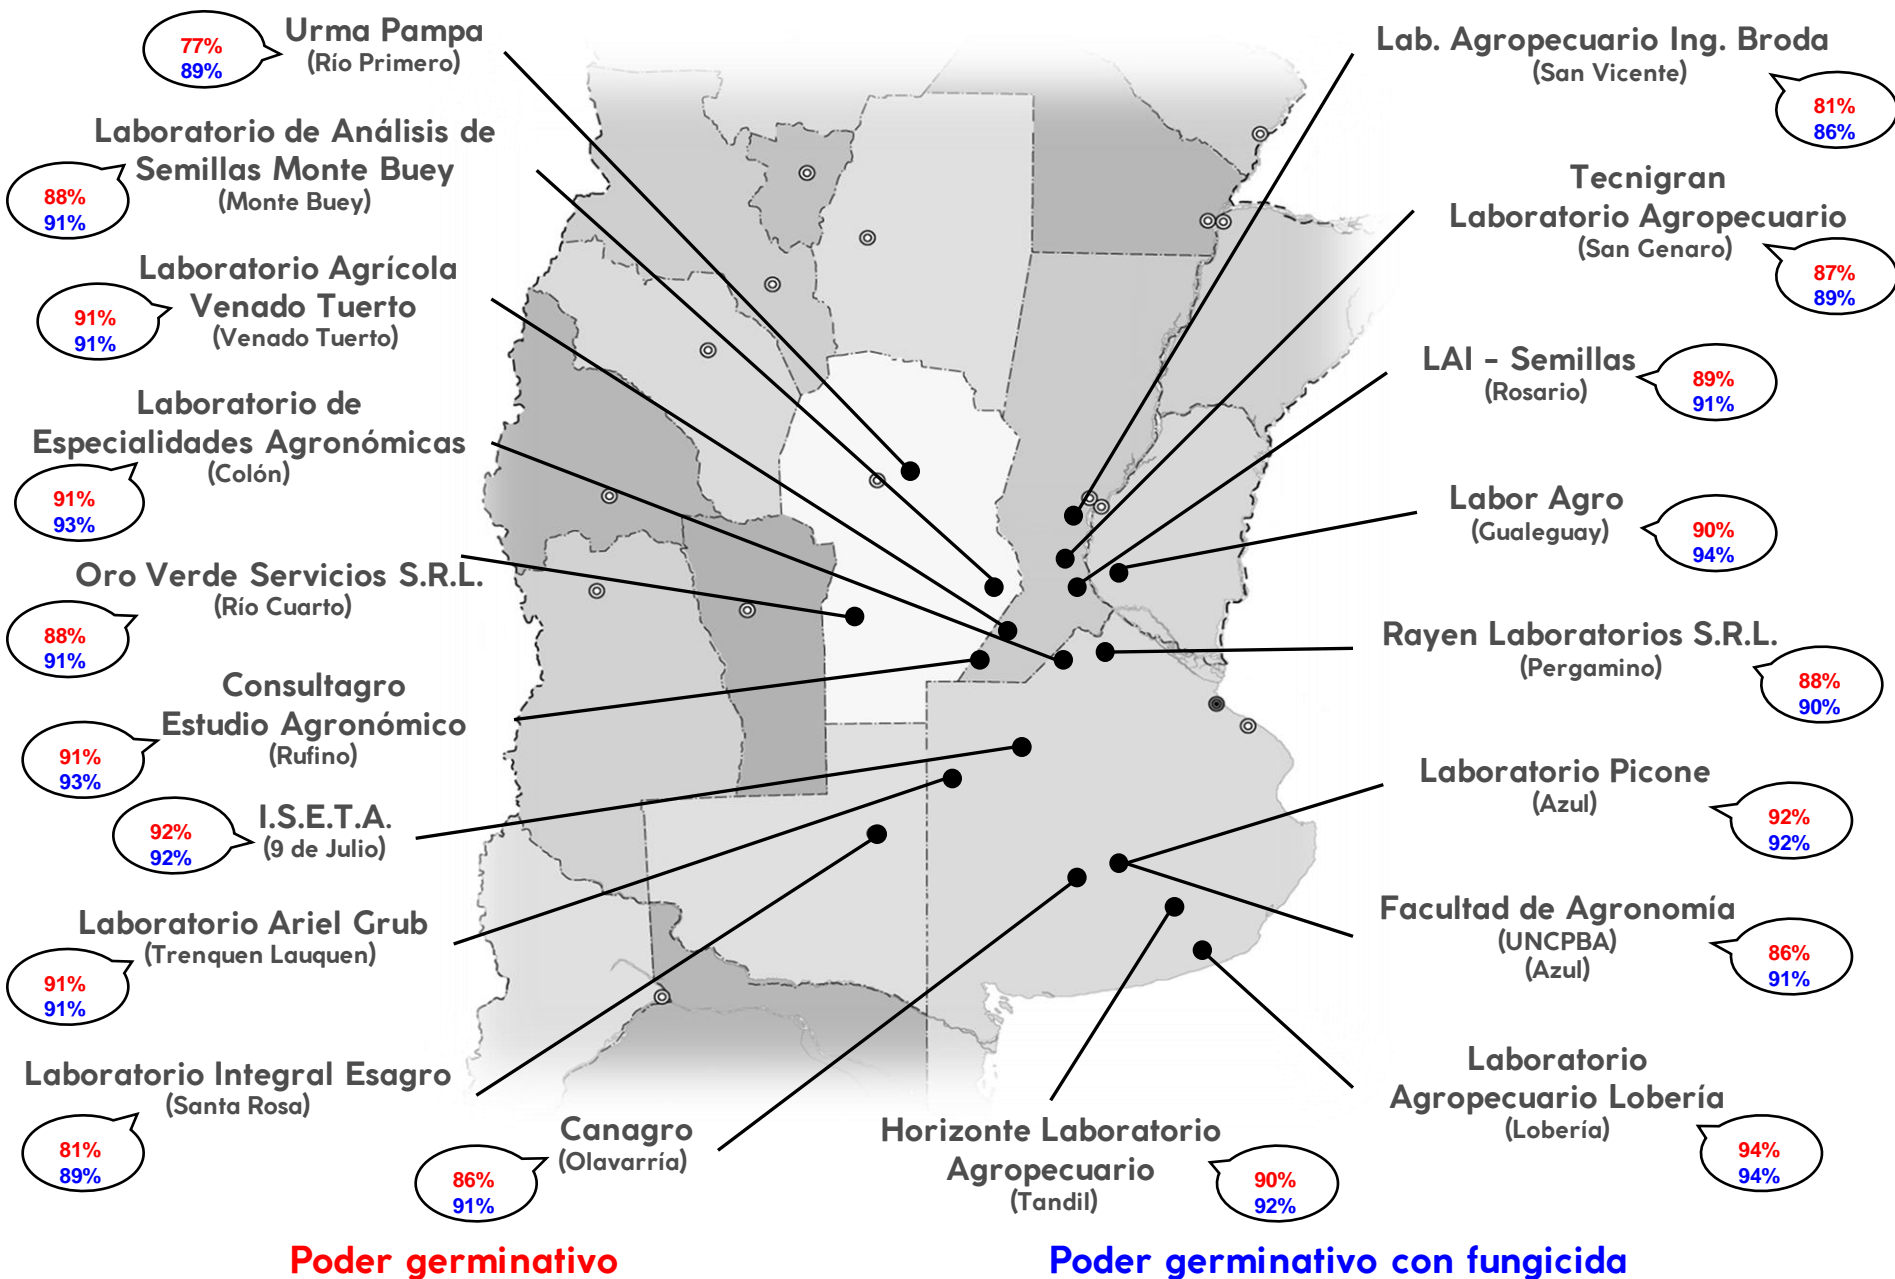

**MAPA CALIDAD
DE SOJA**

2019

ALAP

ASOCIACIÓN DE LABORATORIOS
AGROPECUARIOS PRIVADOS

MAPA CALIDAD DE SOJA - ALAP 2019

Promedio general: **88.1% Poder germinativo** **91.1% Poder germinativo con fungicida**

Poder Germinativo

Poder Germinativo con Fungicida

Vigor por Cold Test con Fungicida

Poder Germinativo Ttz

Vigor Ttz

Envejecimiento Acelerado

Poder Germinativo

Poder Germinativo con Fungicida

Poder Germinativo Ttz

Vigor Ttz

Poder Germinativo

Poder Germinativo con Fungicida

Vigor por Cold Test con Fungicida

Poder Germinativo Ttz

Vigor Ttz

Envejecimiento Acelerado