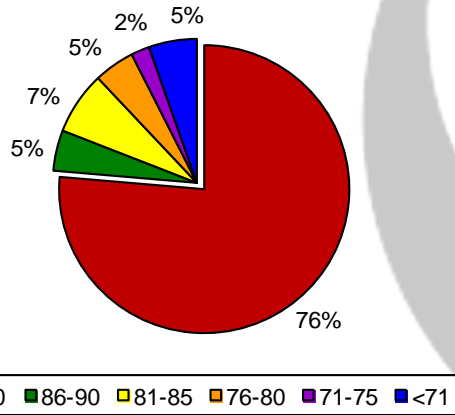

Poder Germinativo con Fungicida

Vigor por Cold Test con Fungicida

Poder Germinativo Ttz

Vigor Ttz

Envejecimiento Acelerado

LABORATORIO PICONE

Poder Germinativo

Poder Germinativo con Fungicida

Vigor por Cold Test con Fungicida

Poder Germinativo Ttz

Vigor Ttz

FACULTAD de AGRONOMÍA AZUL – (UNCPBA)

Poder Germinativo

Poder Germinativo con Fungicida

Poder Germinativo Ttz

Vigor Ttz