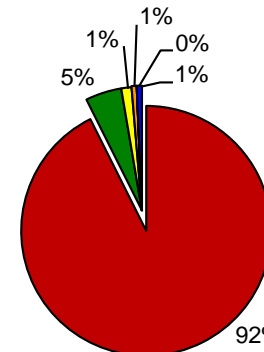

Vigor Ttz

Vigor por Cold Test con Fungicida

Poder Germinativo Ttz