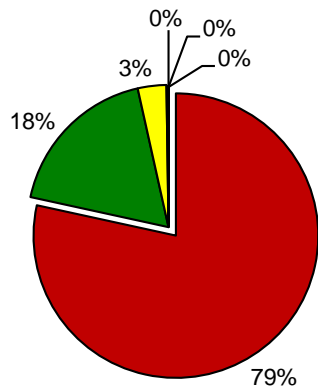

Vigor por Cold Test con Fungicida

Poder Germinativo Ttz