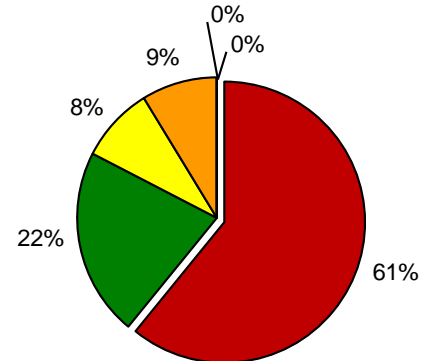

Vigor por Cold Test con Fungicida

Poder Germinativo Ttz

Vigor Ttz

FACULTAD de AGRONOMÍA AZUL – (UNCPBA)

Poder Germinativo

Poder Germinativo con Fungicida

Poder Germinativo Ttz

Vigor Ttz