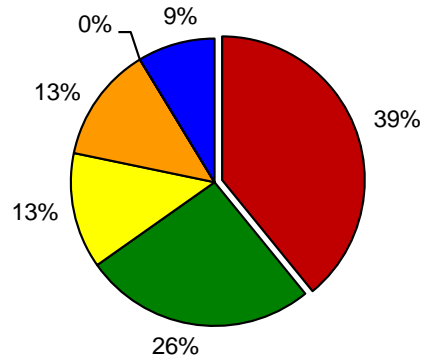

Vigor por Cold Test con Fungicida

Poder Germinativo Ttz

Vigor Ttz

FACULTAD de AGRONOMÍA AZUL – (UNCPBA)

Poder Germinativo

Poder Germinativo con Fungicida

Poder Germinativo Ttz

Vigor Ttz