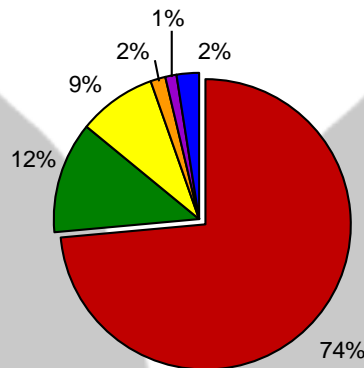

LABORATORIO AGRÍCOLA VENADO TUERTO