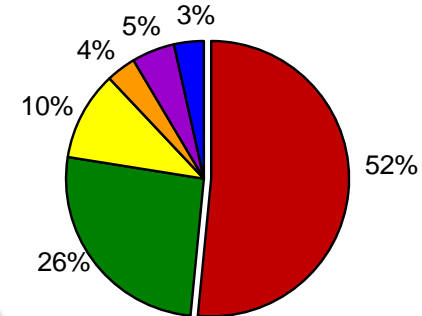

**MAPA CALIDAD
DE SOJA**

2019

ALAP

ASOCIACIÓN DE LABORATORIOS
AGROPECUARIOS PRIVADOS

MAPA CALIDAD DE SOJA - ALAP 2019

Promedio general: **88.1% Poder germinativo** **91.1% Poder germinativo con fungicida**

Poder Germinativo

Poder Germinativo con Fungicida

Vigor por Cold Test con Fungicida

Poder Germinativo Ttz

Vigor Ttz

Envejecimiento Acelerado

Poder Germinativo

Poder Germinativo con Fungicida