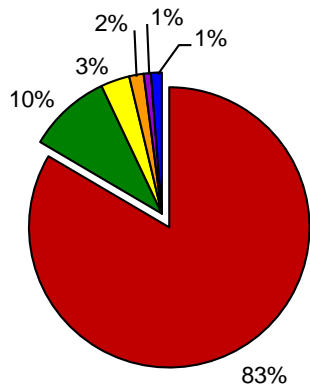

Vigor por Cold Test con Fungicida

Poder Germinativo Ttz

Vigor Ttz

Envejecimiento Acelerado con Fungicida

LABORATORIO AGRÍCOLA VENADO TUERTO

Poder Germinativo

Poder Germinativo con Fungicida

Vigor por Cold Test con Fungicida