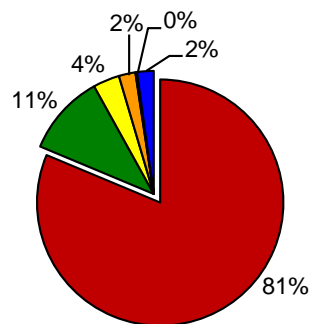

Poder Germinativo Ttz

Poder Germinativo