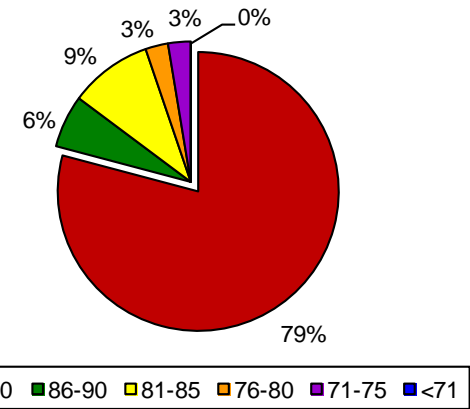

Poder Germinativo con Fungicida

Vigor por Cold Test con Fungicida

Poder Germinativo Ttz

Vigor Ttz

Envejecimiento Acelerado

LABORATORIO PICONE

Poder Germinativo

Poder Germinativo con Fungicida

Vigor por Cold Test con Fungicida

Poder Germinativo Ttz

Vigor Ttz

FACULTAD de AGRONOMÍA AZUL – (UNCPBA)

Poder Germinativo

Poder Germinativo con Fungicida

Poder Germinativo Ttz

Vigor Ttz