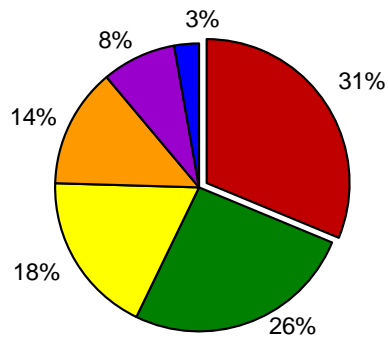

Poder Germinativo