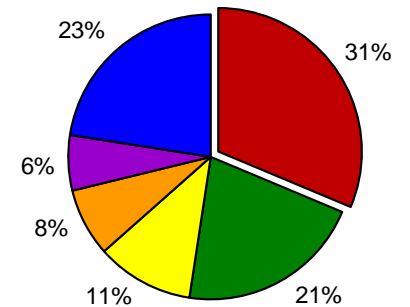

Envejecimiento Acelerado