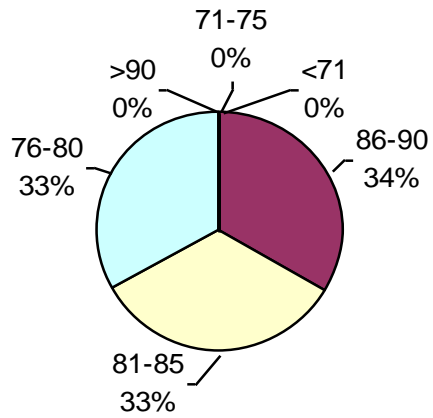

CEBADA CALIDAD ALAP 2012/2013

PODER GERMINATIVO

PODER GERMINATIVO DE SEMILLA "CURADA"

Laboratorio Agronómico Integral Semillas

PODER GERMINATIVO

PODER GERMINATIVO DE SEMILLA "CURADA"

Labor Agro

PODER GERMINATIVO

PODER GERMINATIVO DE SEMILLA "CURADA"

Biotecnología Agropecuaria

PODER GERMINATIVO

Laboratorio Rayen

PODER GERMINATIVO

PODER GERMINATIVO DE SEMILLA "CURADA"

Laboratorio Picone

PODER GERMINATIVO

PODER GERMINATIVO DE SEMILLA "CURADA"

Facultad de Agronomía Azul – (UNCPBA)

PODER GERMINATIVO

PODER GERMINATIVO DE SEMILLA "CURADA"

Horizonte Laboratorio Agropecuario

PODER GERMINATIVO

PODER GERMINATIVO DE SEMILLA "CURADA"