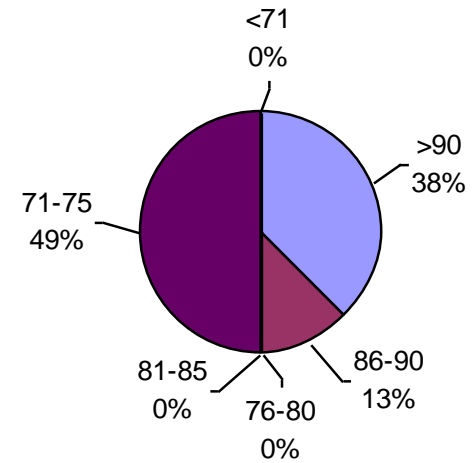

CEBADA CALIDAD ALAP 2012/2013

PODER GERMINATIVO

PODER GERMINATIVO DE SEMILLA "CURADA"

Laboratorio Agronómico Integral Semillas

PODER GERMINATIVO

PODER GERMINATIVO DE SEMILLA "CURADA"

Labor Agro

PODER GERMINATIVO

PODER GERMINATIVO DE SEMILLA "CURADA"

Biotecnología Agropecuaria

PODER GERMINATIVO

Laboratorio Rayen

PODER GERMINATIVO

PODER GERMINATIVO DE SEMILLA "CURADA"

Laboratorio Picone

PODER GERMINATIVO

PODER GERMINATIVO DE SEMILLA "CURADA"

Facultad de Agronomía Azul – (UNCPBA)

PODER GERMINATIVO

PODER GERMINATIVO DE SEMILLA "CURADA"

Horizonte Laboratorio Agropecuario

PODER GERMINATIVO

PODER GERMINATIVO DE SEMILLA "CURADA"