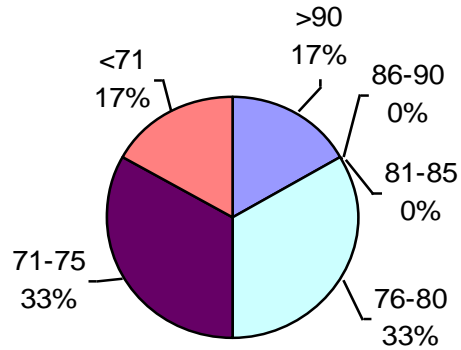

CEBADA CALIDAD ALAP 2012/2013

PODER GERMINATIVO

PODER GERMINATIVO DE SEMILLA "CURADA"

Laboratorio Agronómico Integral Semillas

PODER GERMINATIVO

PODER GERMINATIVO DE SEMILLA "CURADA"

Labor Agro

PODER GERMINATIVO

PODER GERMINATIVO DE SEMILLA "CURADA"

Biotecnología Agropecuaria

PODER GERMINATIVO

Laboratorio Rayen

PODER GERMINATIVO

PODER GERMINATIVO DE SEMILLA "CURADA"

Laboratorio Picone

PODER GERMINATIVO

PODER GERMINATIVO DE SEMILLA "CURADA"

Facultad de Agronomía Azul – (UNCPBA)

PODER GERMINATIVO

PODER GERMINATIVO DE SEMILLA "CURADA"

Horizonte Laboratorio Agropecuario

PODER GERMINATIVO

PODER GERMINATIVO DE SEMILLA "CURADA"