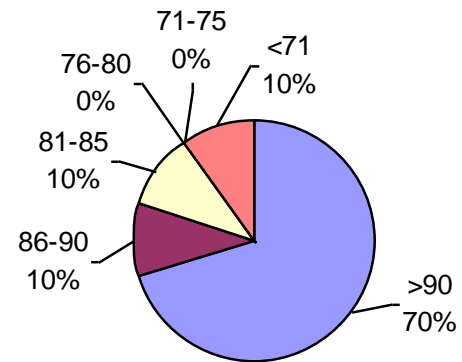

CEBADA CALIDAD ALAP 2012/2013

PODER GERMINATIVO

PODER GERMINATIVO DE SEMILLA "CURADA"

Laboratorio Agronómico Integral Semillas

PODER GERMINATIVO

PODER GERMINATIVO DE SEMILLA "CURADA"

Labor Agro

PODER GERMINATIVO

PODER GERMINATIVO DE SEMILLA "CURADA"

Biotecnología Agropecuaria

PODER GERMINATIVO

Laboratorio Rayen

PODER GERMINATIVO

PODER GERMINATIVO DE SEMILLA "CURADA"

Laboratorio Picone

PODER GERMINATIVO

PODER GERMINATIVO DE SEMILLA "CURADA"

Facultad de Agronomía Azul – (UNCPBA)

PODER GERMINATIVO

PODER GERMINATIVO DE SEMILLA "CURADA"

Horizonte Laboratorio Agropecuario

PODER GERMINATIVO

PODER GERMINATIVO DE SEMILLA "CURADA"