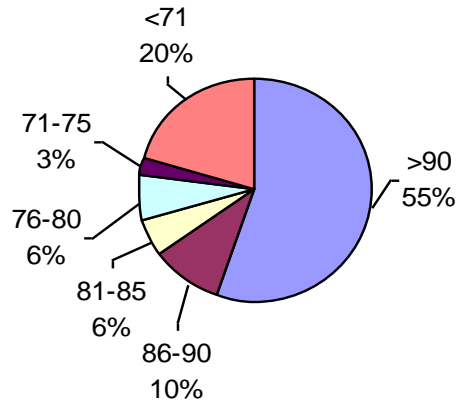

CEBADA CALIDAD ALAP 2012/2013

PODER GERMINATIVO

PODER GERMINATIVO DE SEMILLA "CURADA"

Laboratorio Agronómico Integral Semillas

PODER GERMINATIVO

PODER GERMINATIVO DE SEMILLA "CURADA"

Labor Agro

PODER GERMINATIVO

PODER GERMINATIVO DE SEMILLA "CURADA"

Biotecnología Agropecuaria

PODER GERMINATIVO

Laboratorio Rayen

PODER GERMINATIVO

PODER GERMINATIVO DE SEMILLA "CURADA"

Laboratorio Picone

PODER GERMINATIVO

PODER GERMINATIVO DE SEMILLA "CURADA"

Facultad de Agronomía Azul – (UNCPBA)

PODER GERMINATIVO

PODER GERMINATIVO DE SEMILLA "CURADA"

Horizonte Laboratorio Agropecuario

PODER GERMINATIVO

PODER GERMINATIVO DE SEMILLA "CURADA"

Laboratorio Agropecuario Lobería

PODER GERMINATIVO

PODER GERMINATIVO DE SEMILLA "CURADA"

Laboratorio de Análisis Sarmiento

PODER GERMINATIVO

L.A.I.S.S.

PODER GERMINATIVO

Canagro