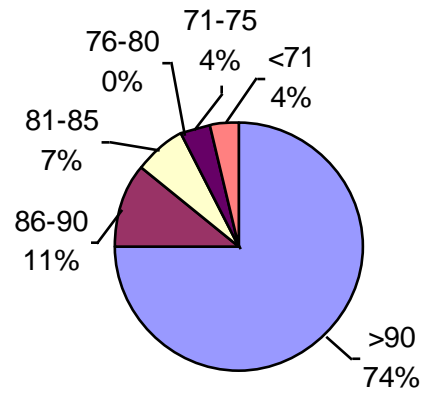

PODER GERMINATIVO DE SEMILLA "CURADA"

Facultad de Agronomía Azul – (UNCPBA)

PODER GERMINATIVO

PODER GERMINATIVO DE SEMILLA "CURADA"

Horizonte Laboratorio Agropecuario

PODER GERMINATIVO

PODER GERMINATIVO DE SEMILLA "CURADA"

Laboratorio Agropecuario Lobería

PODER GERMINATIVO

PODER GERMINATIVO DE SEMILLA "CURADA"

Laboratorio de Análisis Sarmiento

PODER GERMINATIVO

L.A.I.S.S.

PODER GERMINATIVO

Canagro

PODER GERMINATIVO

Laboratorio Integral Esagro

PODER GERMINATIVO

I.S.E.T.A.

PODER GERMINATIVO

Consultagro

PODER GERMINATIVO

PODER GERMINATIVO DE SEMILLA "CURADA"