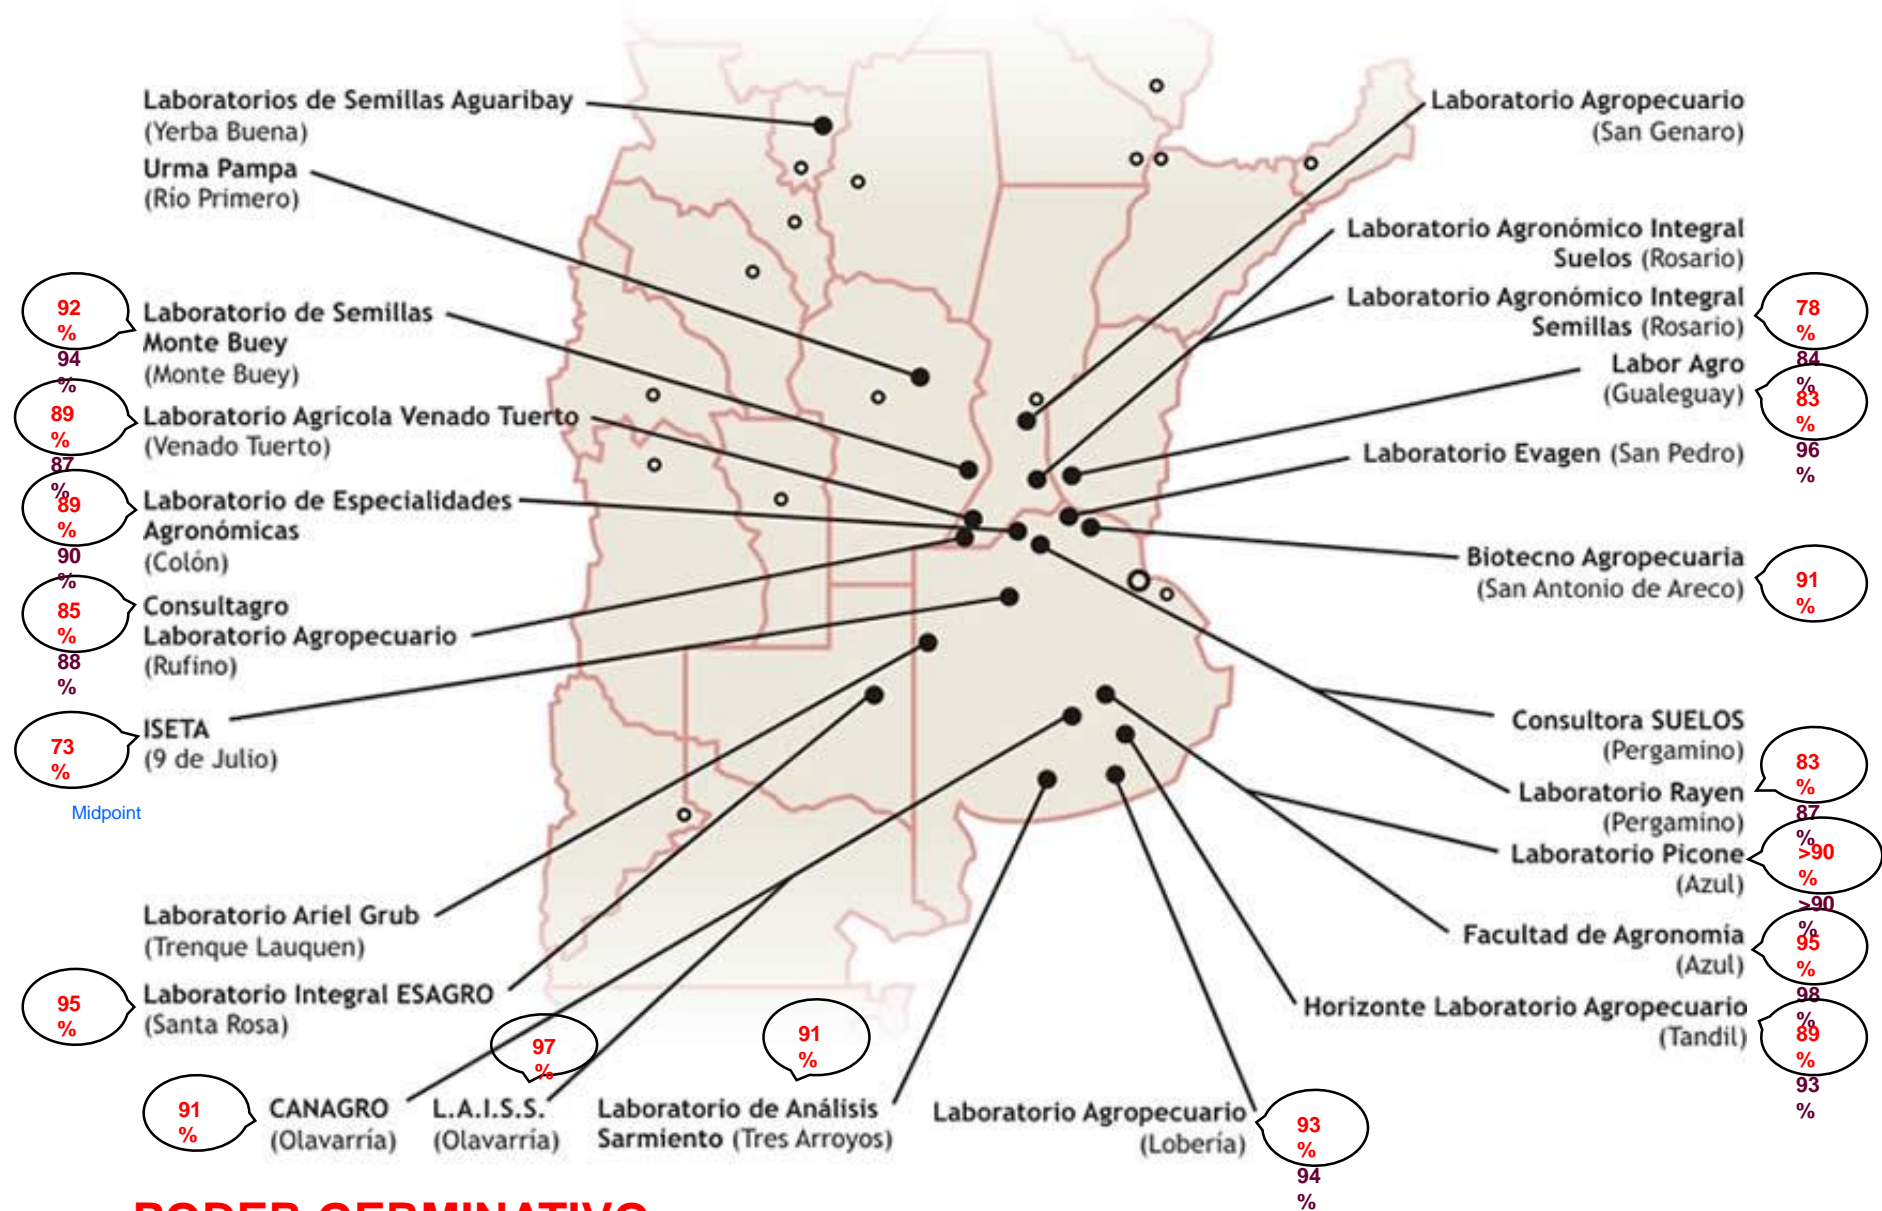

CEBADA CALIDAD ALAP 2012/2013

PODER GERMINATIVO

PODER GERMINATIVO DE SEMILLA "CURADA"

Laboratorio Agronómico Integral Semillas

PODER GERMINATIVO

PODER GERMINATIVO DE SEMILLA "CURADA"

Labor Agro

PODER GERMINATIVO

PODER GERMINATIVO DE SEMILLA "CURADA"

Biotecnología Agropecuaria

PODER GERMINATIVO

Laboratorio Rayen

PODER GERMINATIVO

PODER GERMINATIVO DE SEMILLA "CURADA"

Laboratorio Picone

PODER GERMINATIVO

PODER GERMINATIVO DE SEMILLA "CURADA"

Facultad de Agronomía Azul – (UNCPBA)

PODER GERMINATIVO

PODER GERMINATIVO DE SEMILLA "CURADA"

Horizonte Laboratorio Agropecuario

PODER GERMINATIVO

PODER GERMINATIVO DE SEMILLA "CURADA"

Laboratorio Agropecuario Lobería

PODER GERMINATIVO

PODER GERMINATIVO DE SEMILLA "CURADA"

Laboratorio de Análisis Sarmiento

PODER GERMINATIVO

L.A.I.S.S.

PODER GERMINATIVO

Canagro