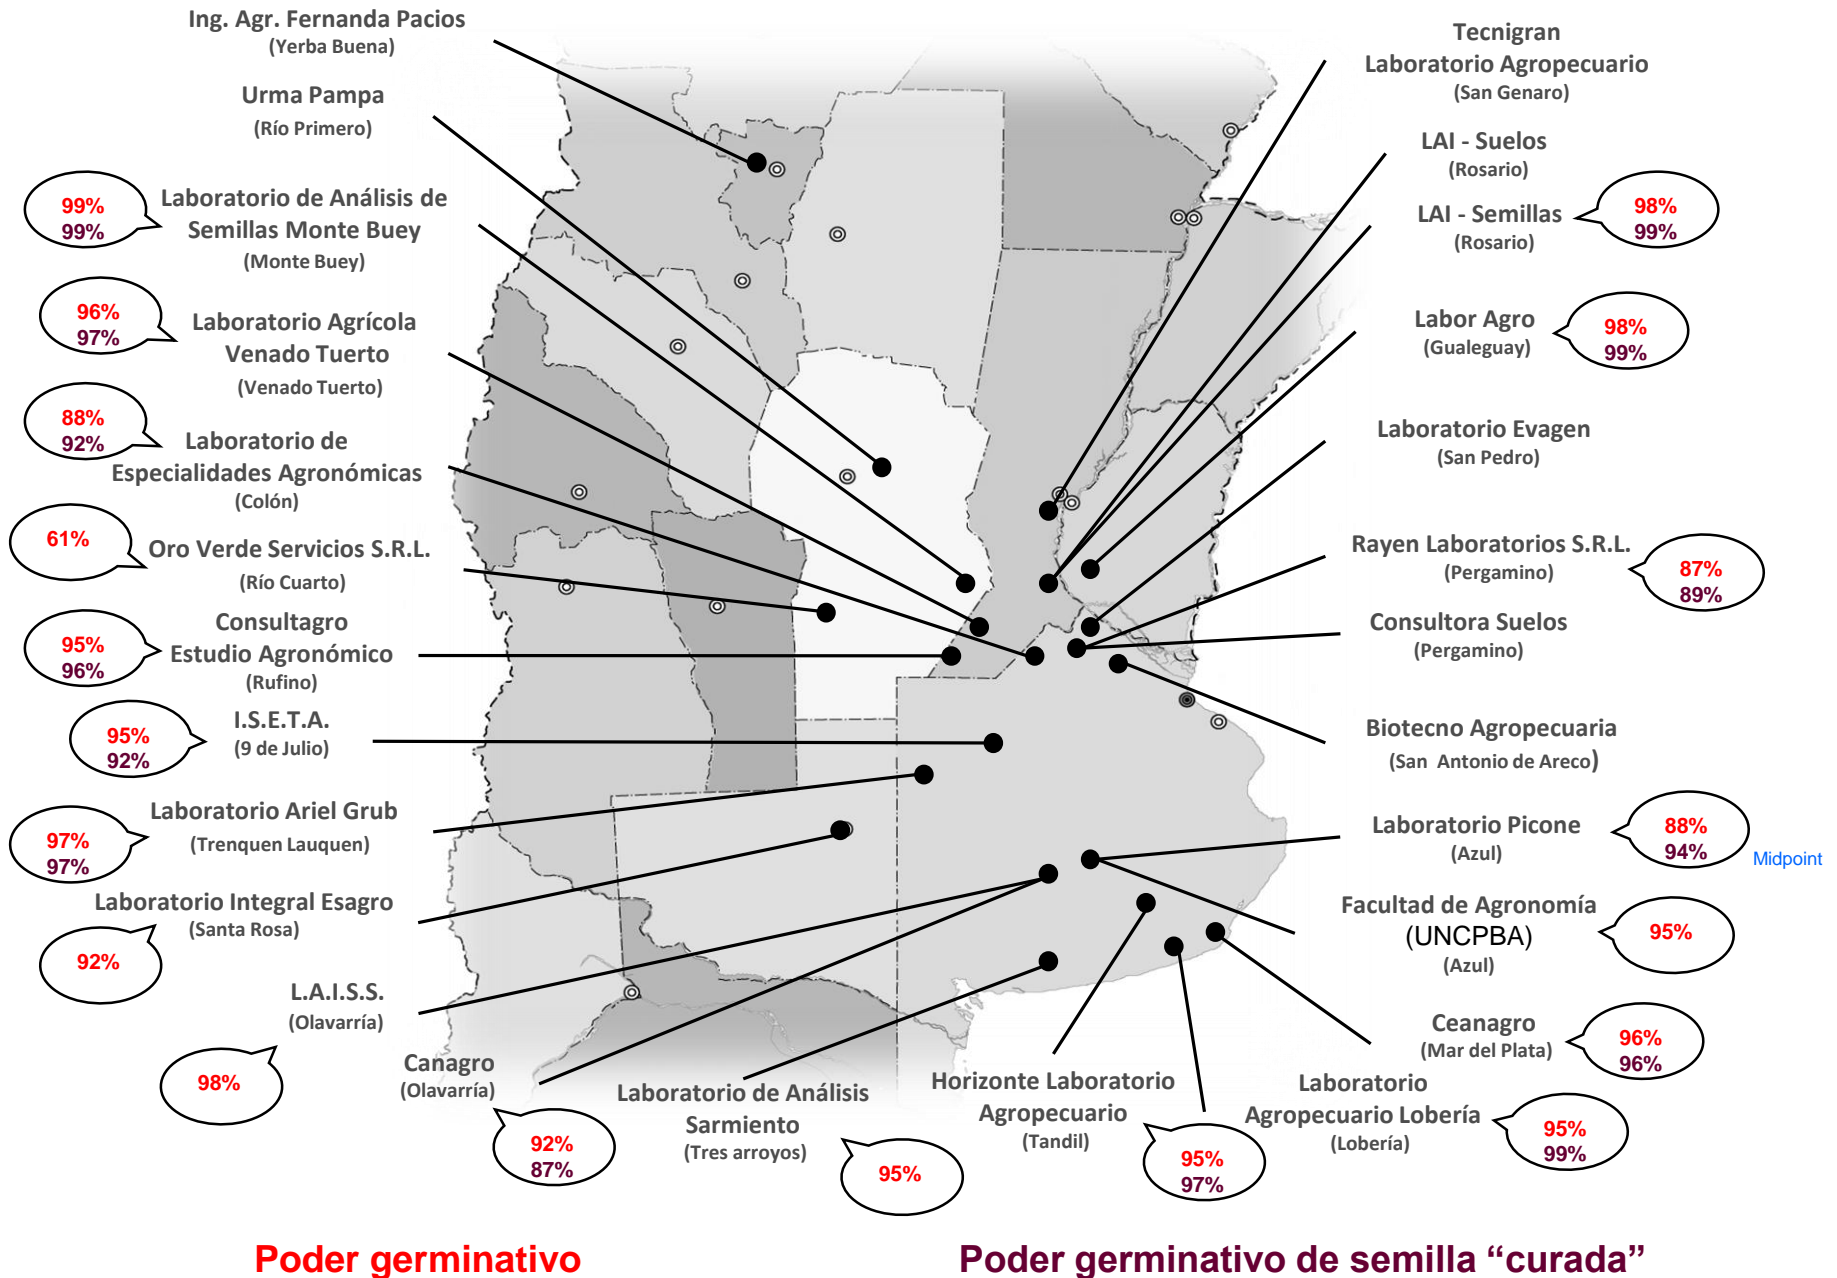

CEBADA CALIDAD ALAP 2016

Promedio general: **93% Poder germinativo** **95% Poder germinativo de semilla "curada"**

Poder germinativo

Poder germinativo de semilla "curada"

Laboratorio Agronómico Integral - Semillas

PODER GERMINATIVO

PODER GERMINATIVO DE SEMILLA "CURADA"

Labor Agro

PODER GERMINATIVO

PODER GERMINATIVO DE SEMILLA "CURADA"

Rayen Laboratorios S.R.L.

PODER GERMINATIVO

PODER GERMINATIVO DE SEMILLA "CURADA"

Laboratorio Picone

PODER GERMINATIVO

PODER GERMINATIVO DE SEMILLA "CURADA"

Facultad de Agronomía Azul – (UNCPBA)

PODER GERMINATIVO

Laboratorio CEANAGRO

PODER GERMINATIVO

PODER GERMINATIVO DE SEMILLA "CURADA"

Laboratorio Agropecuario Lobería

PODER GERMINATIVO

PODER GERMINATIVO DE SEMILLA "CURADA"

Horizonte Laboratorio Agropecuario

PODER GERMINATIVO

PODER GERMINATIVO DE SEMILLA "CURADA"

Laboratorio de Análisis Sarmiento