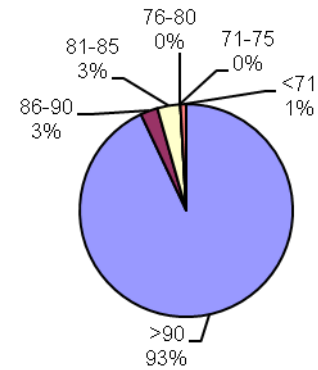

CEBADA CALIDAD ALAP 2016

Promedio general: **93% Poder germinativo** **95% Poder germinativo de semilla "curada"**

Poder germinativo

Poder germinativo de semilla "curada"

Laboratorio Agronómico Integral - Semillas

PODER GERMINATIVO

PODER GERMINATIVO DE SEMILLA "CURADA"

Labor Agro

PODER GERMINATIVO

PODER GERMINATIVO DE SEMILLA "CURADA"

Rayen Laboratorios S.R.L.

PODER GERMINATIVO

PODER GERMINATIVO DE SEMILLA "CURADA"

Laboratorio Picone

PODER GERMINATIVO

PODER GERMINATIVO DE SEMILLA "CURADA"

Facultad de Agronomía Azul – (UNCPBA)

PODER GERMINATIVO

Laboratorio CEANAGRO

PODER GERMINATIVO

PODER GERMINATIVO DE SEMILLA "CURADA"