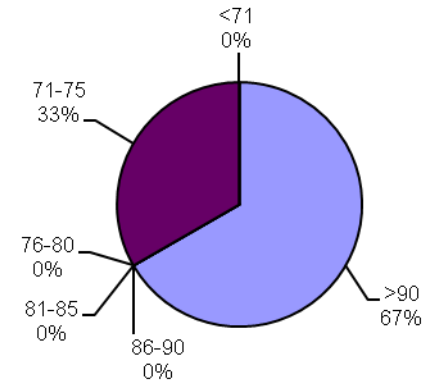

CEBADA CALIDAD ALAP 2016

Promedio general: **93% Poder germinativo** **95% Poder germinativo de semilla "curada"**

Poder germinativo

Poder germinativo de semilla "curada"

Laboratorio Agronómico Integral - Semillas

PODER GERMINATIVO

PODER GERMINATIVO DE SEMILLA "CURADA"

Labor Agro

PODER GERMINATIVO

PODER GERMINATIVO DE SEMILLA "CURADA"

Rayen Laboratorios S.R.L.

PODER GERMINATIVO

PODER GERMINATIVO DE SEMILLA "CURADA"

Laboratorio Picone

PODER GERMINATIVO

PODER GERMINATIVO DE SEMILLA "CURADA"

Facultad de Agronomía Azul – (UNCPBA)

PODER GERMINATIVO

Laboratorio CEANAGRO

PODER GERMINATIVO

PODER GERMINATIVO DE SEMILLA "CURADA"