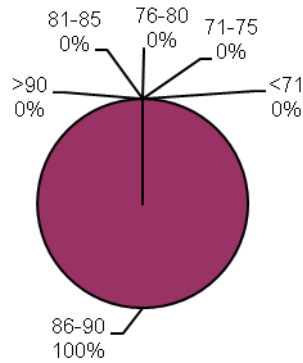

CEBADA CALIDAD ALAP 2016

Promedio general: **93% Poder germinativo** **95% Poder germinativo de semilla "curada"**

Poder germinativo

Poder germinativo de semilla "curada"

Laboratorio Agronómico Integral - Semillas

PODER GERMINATIVO

PODER GERMINATIVO DE SEMILLA "CURADA"

Labor Agro

PODER GERMINATIVO

PODER GERMINATIVO DE SEMILLA "CURADA"

Rayen Laboratorios S.R.L.

PODER GERMINATIVO

PODER GERMINATIVO DE SEMILLA "CURADA"

Laboratorio Picone

PODER GERMINATIVO

PODER GERMINATIVO DE SEMILLA "CURADA"

Facultad de Agronomía Azul – (UNCPBA)

PODER GERMINATIVO

Laboratorio CEANAGRO

PODER GERMINATIVO

PODER GERMINATIVO DE SEMILLA "CURADA"