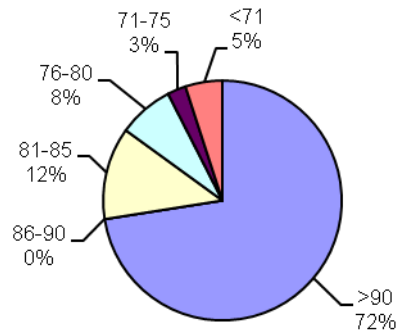

CEBADA CALIDAD ALAP 2016

Promedio general: **93% Poder germinativo** **95% Poder germinativo de semilla "curada"**

Poder germinativo

Poder germinativo de semilla "curada"

Laboratorio Agronómico Integral - Semillas

PODER GERMINATIVO

PODER GERMINATIVO DE SEMILLA "CURADA"

Labor Agro

PODER GERMINATIVO

PODER GERMINATIVO DE SEMILLA "CURADA"

Rayen Laboratorios S.R.L.

PODER GERMINATIVO

PODER GERMINATIVO DE SEMILLA "CURADA"

Laboratorio Picone

PODER GERMINATIVO

PODER GERMINATIVO DE SEMILLA "CURADA"

Facultad de Agronomía Azul – (UNCPBA)

PODER GERMINATIVO

Laboratorio CEANAGRO

PODER GERMINATIVO

PODER GERMINATIVO DE SEMILLA "CURADA"