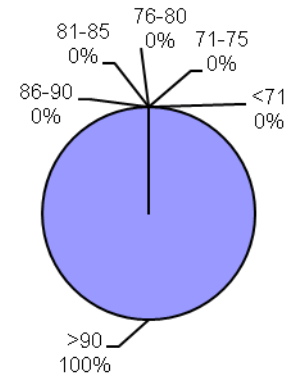

Laboratorio Agronómico Integral - Semillas

PODER GERMINATIVO

PODER GERMINATIVO DE SEMILLA "CURADA"