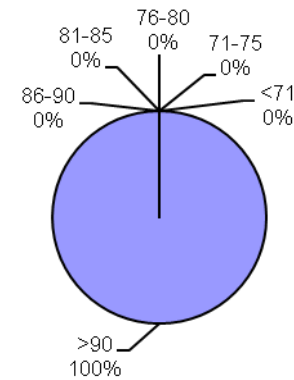

Laboratorio Agronómico Integral - Semillas

PODER GERMINATIVO

PODER GERMINATIVO DE SEMILLA "CURADA"