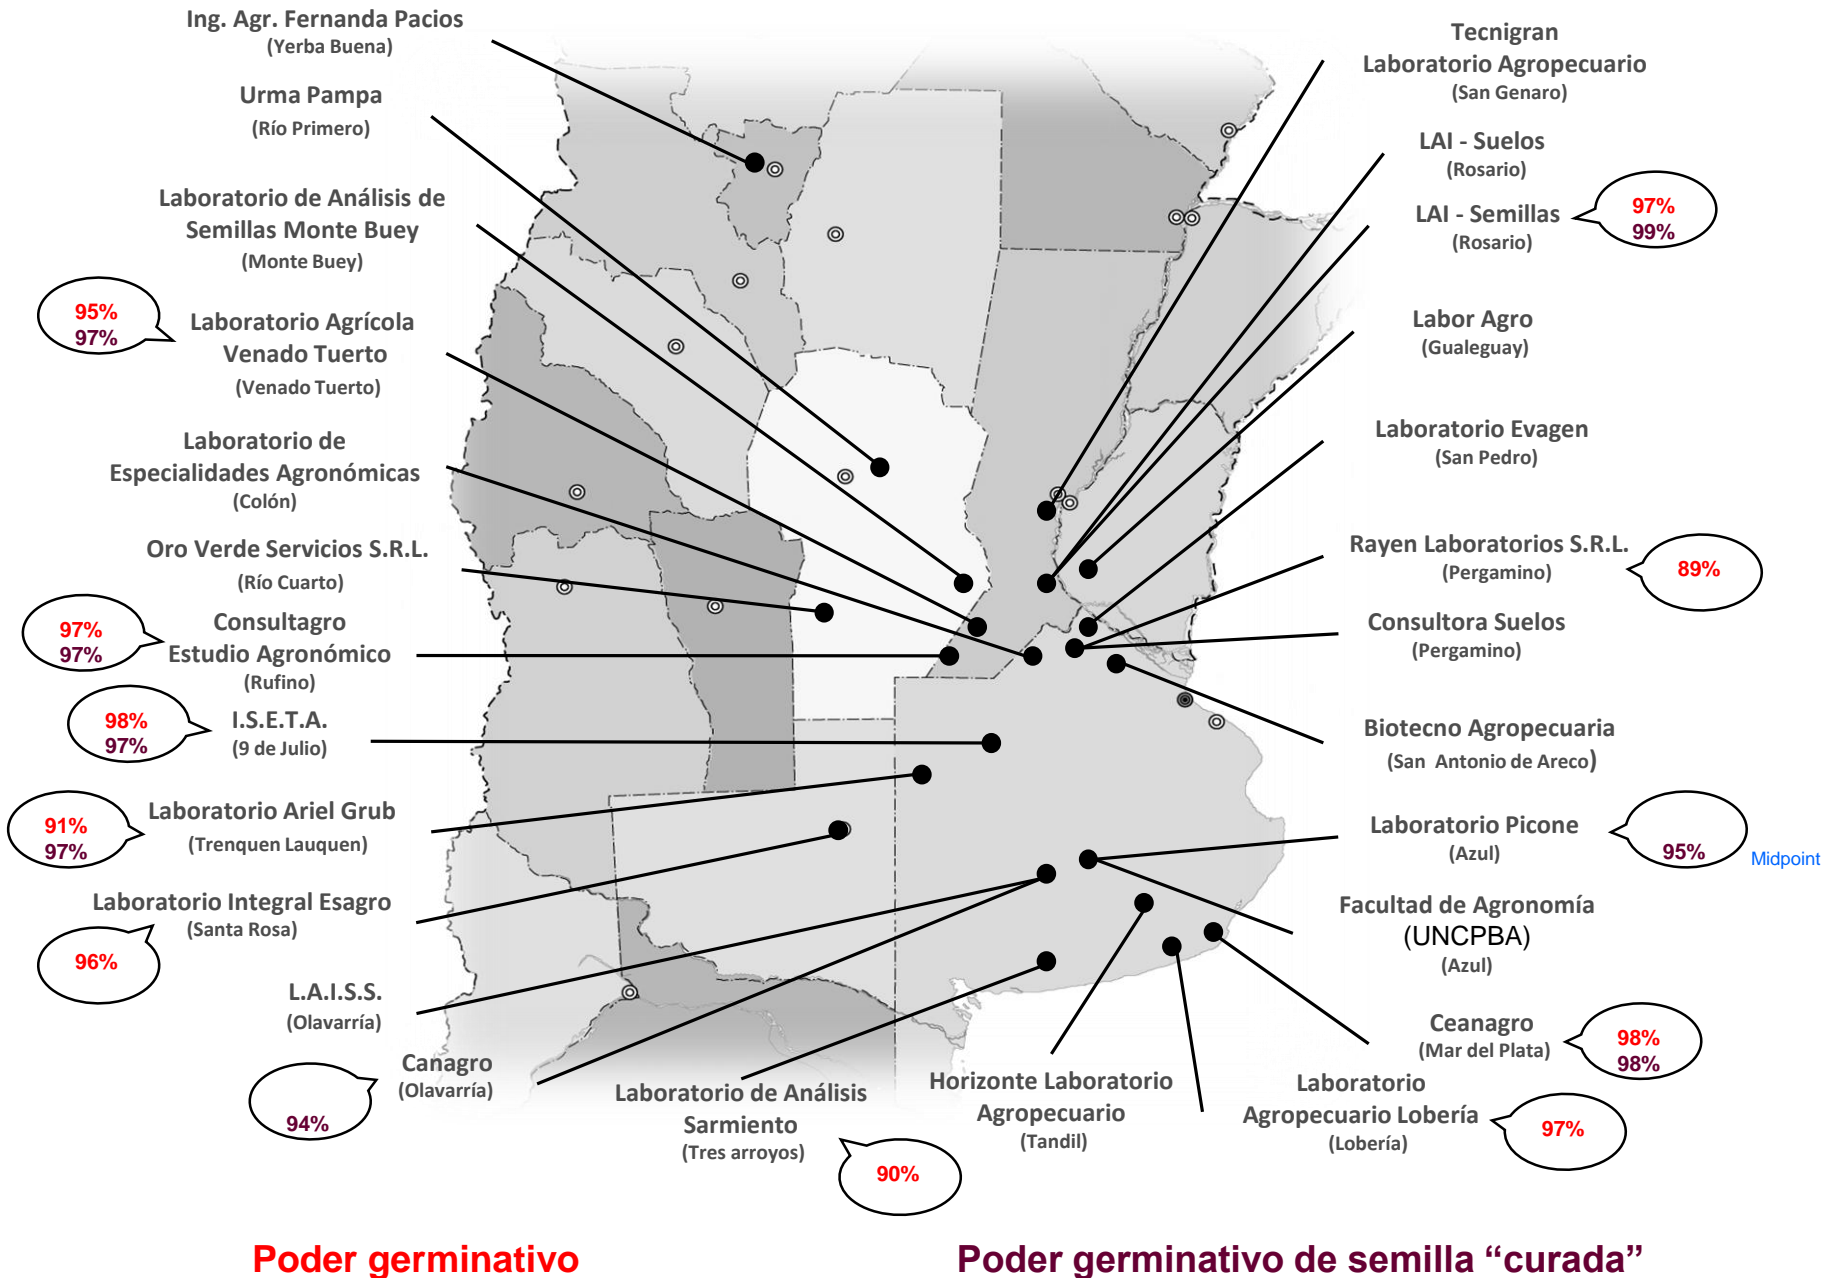

# CEBADA CALIDAD ALAP 2017 (preliminar)

Promedio general: **95% Poder germinativo** **97% Poder germinativo de semilla "curada"**

# Laboratorio Agronómico Integral - Semillas

## PODER GERMINATIVO

## PODER GERMINATIVO DE SEMILLA "CURADA"