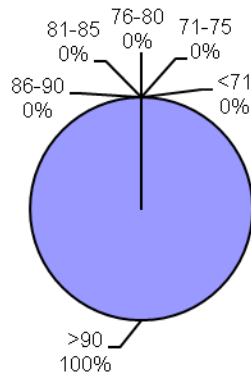

Laboratorio Agronómico Integral - Semillas

PODER GERMINATIVO

PODER GERMINATIVO DE SEMILLA "CURADA"