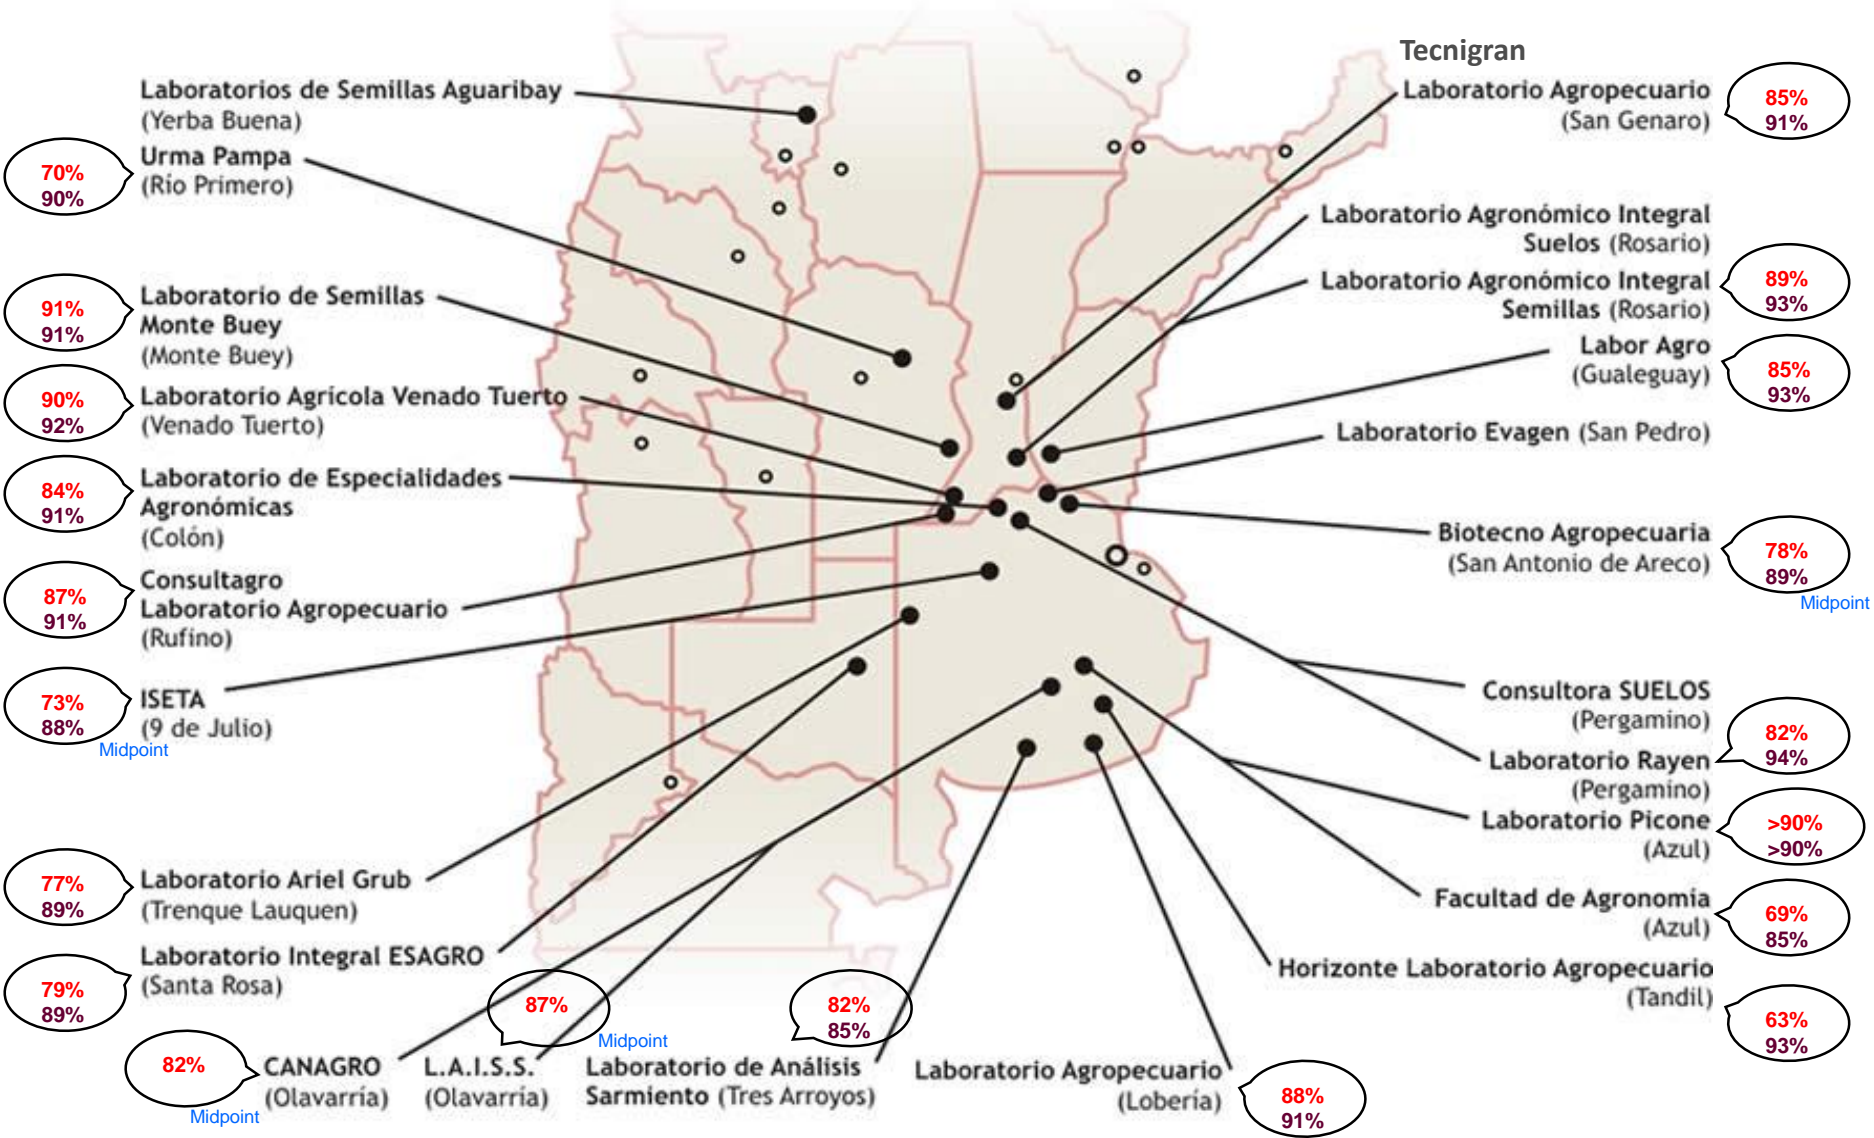

# SOJA CALIDAD ALAP 2013/2014

Promedio general: **82% Poder germinativo** 91% Poder germinativo de semilla "curada"

**PODER GERMINATIVO**

**PODER GERMINATIVO DE SEMILLA "CURADA"**

# Tecnigran Laboratorio Agropecuario

## PODER GERMINATIVO