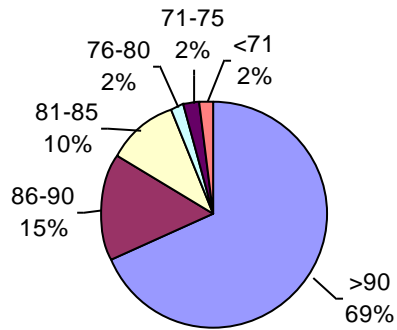

PODER GERMINATIVO DE SEMILLA "CURADA"

PODER GERMINATIVO Ttz

VIGOR Ttz