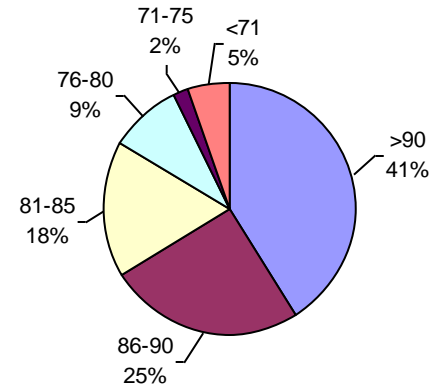

PODER GERMINATIVO DE SEMILLA "CURADA"

PODER GERMINATIVO Ttz

VIGOR Ttz