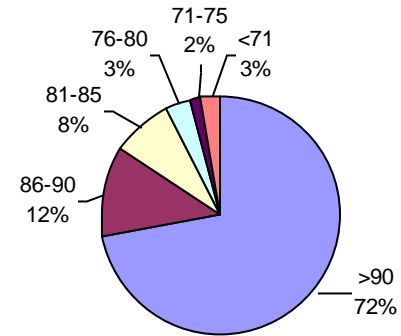

PODER GERMINATIVO DE SEMILLA "CURADA"

PODER GERMINATIVO Ttz

VIGOR Ttz