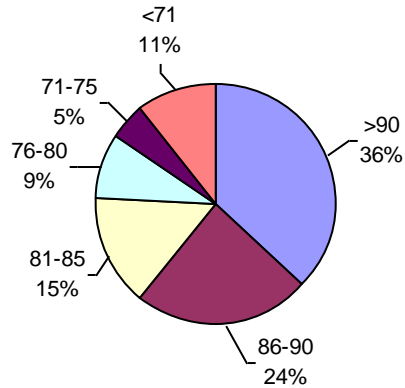

Tecnigran Laboratorio Agropecuario

PODER GERMINATIVO