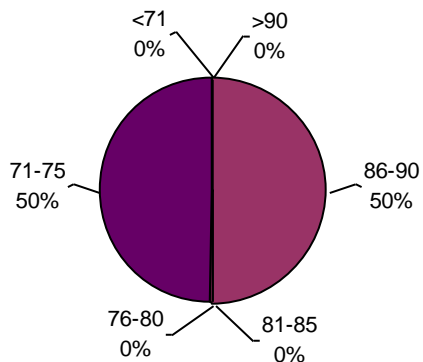

PODER GERMINATIVO Ttz

VIGOR Ttz

ENVEJECIMIENTO ACELERADO

Laboratorio de Análisis de Semillas Monte Buey

PODER GERMINATIVO

PODER GERMINATIVO DE SEMILLA "CURADA"

VIGOR POR COLD TEST SEMILLA "CURADA"

VIGOR Ttz