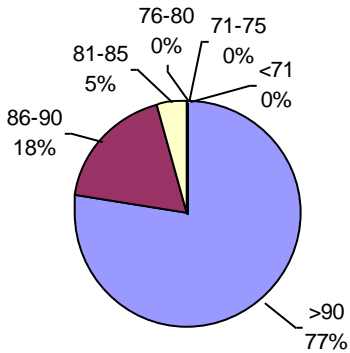

PODER GERMINATIVO Ttz

VIGOR Ttz

ENVEJECIMIENTO ACELERADO

Labor Agro

PODER GERMINATIVO

PODER GERMINATIVO DE SEMILLA "CURADA"

VIGOR POR COLD TEST SEMILLA "CURADA"

PODER GERMINATIVO Ttz

VIGOR Ttz

ENVEJECIMIENTO ACELERADO

Biotecnología Agropecuaria

PODER GERMINATIVO

PODER GERMINATIVO DE SEMILLA "CURADA"

VIGOR Ttz

Laboratorio Picone

PODER GERMINATIVO

PODER GERMINATIVO DE SEMILLA "CURADA"

PODER GERMINATIVO Ttz

VIGOR POR COLD TEST SEMILLA "CURADA"

VIGOR Ttz

CEANAGRO

PODER GERMINATIVO

PODER GERMINATIVO DE SEMILLA "CURADA"

ENVEJECIMIENTO ACELERADO

Horizonte Laboratorio Agropecuario

PODER GERMINATIVO

PODER GERMINATIVO DE SEMILLA "CURADA"

PODER GERMINATIVO Ttz

VIGOR POR COLD TEST SEMILLA "CURADA"

VIGOR Ttz

Laboratorio Agropecuario Lobería

PODER GERMINATIVO