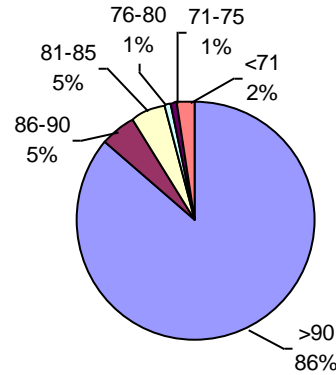

Consultagro Estudio Agronómico

PODER GERMINATIVO

PODER GERMINATIVO DE SEMILLA "CURADA"

VIGOR POR COLD TEST SEMILLA "CURADA"

PODER GERMINATIVO Ttz

VIGOR Ttz

Oro Verde Servicios S.R.L.

PODER GERMINATIVO

PODER GERMINATIVO DE SEMILLA "CURADA"

VIGOR POR COLD TEST SEMILLA "CURADA"

PODER GERMINATIVO Ttz

VIGOR Ttz

ENVEJECIMIENTO ACELERADO

Laboratorio de Especialidades Agronómicas

PODER GERMINATIVO

PODER GERMINATIVO DE SEMILLA "CURADA"

VIGOR POR COLD TEST SEMILLA "CURADA"

PODER GERMINATIVO Ttz

VIGOR Ttz

ENVEJECIMIENTO ACELERADO

Laboratorio Agrícola Venado Tuerto

PODER GERMINATIVO

PODER GERMINATIVO DE SEMILLA "CURADA"

VIGOR POR COLD TEST SEMILLA "CURADA"