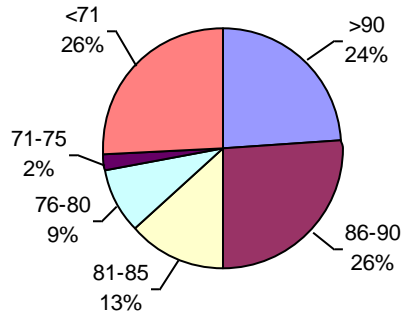

PODER GERMINATIVO DE SEMILLA "CURADA"

PODER GERMINATIVO Ttz

VIGOR POR COLD TEST SEMILLA "CURADA"

VIGOR Ttz

CEANAGRO

PODER GERMINATIVO

PODER GERMINATIVO DE SEMILLA "CURADA"

ENVEJECIMIENTO ACELERADO

Horizonte Laboratorio Agropecuario

PODER GERMINATIVO

PODER GERMINATIVO DE SEMILLA "CURADA"

PODER GERMINATIVO Ttz

VIGOR POR COLD TEST SEMILLA "CURADA"

VIGOR Ttz

Laboratorio Agropecuario Lobería

PODER GERMINATIVO

PODER GERMINATIVO DE SEMILLA "CURADA"

ENVEJECIMIENTO ACELERADO

Laboratorio de Análisis Sarmiento

PODER GERMINATIVO

VIGOR POR COLD TEST SEMILLA "CURADA"

Canagro

PODER GERMINATIVO

PODER GERMINATIVO DE SEMILLA "CURADA"