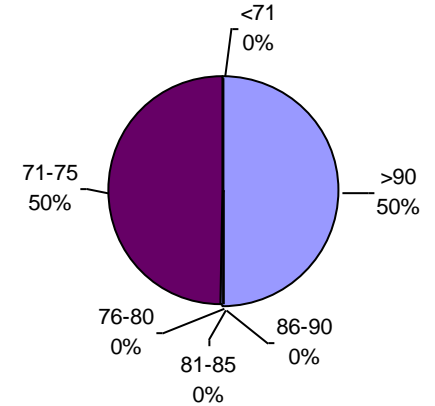

PODER GERMINATIVO

PODER GERMINATIVO DE SEMILLA "CURADA"

PODER GERMINATIVO Ttz

VIGOR Ttz

Laboratorio Agronómico Integral - Semillas

PODER GERMINATIVO

PODER GERMINATIVO DE SEMILLA "CURADA"

VIGOR POR COLD TEST SEMILLA "CURADA"

PODER GERMINATIVO Ttz

VIGOR Ttz

ENVEJECIMIENTO ACELERADO

Labor Agro

PODER GERMINATIVO

PODER GERMINATIVO DE SEMILLA "CURADA"

VIGOR POR COLD TEST SEMILLA "CURADA"

PODER GERMINATIVO Ttz