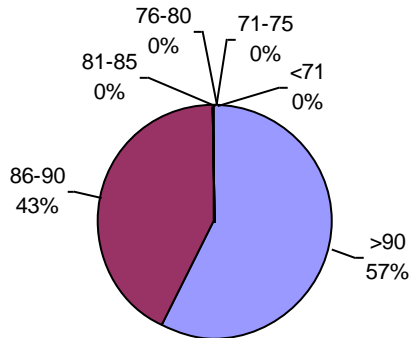

PODER GERMINATIVO DE SEMILLA "CURADA"

PODER GERMINATIVO Ttz

VIGOR POR COLD TEST SEMILLA "CURADA"

VIGOR Ttz

CEANAGRO

PODER GERMINATIVO

PODER GERMINATIVO DE SEMILLA "CURADA"

ENVEJECIMIENTO ACELERADO

Horizonte Laboratorio Agropecuario

PODER GERMINATIVO

PODER GERMINATIVO DE SEMILLA "CURADA"

PODER GERMINATIVO Ttz

VIGOR POR COLD TEST SEMILLA "CURADA"

VIGOR Ttz

Laboratorio Agropecuario Lobería

PODER GERMINATIVO