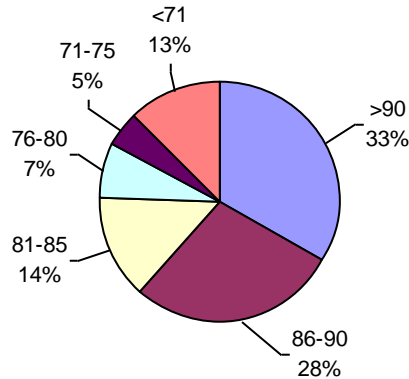

SOJA CALIDAD ALAP PRELIMINAR 2017

Promedio general: **77% Poder germinativo** **89% Poder germinativo de semilla "curada"**

Poder germinativo

Poder germinativo de semilla "curada"

Tecnigran Laboratorio Agropecuario

PODER GERMINATIVO

PODER GERMINATIVO DE SEMILLA "CURADA"

PODER GERMINATIVO Ttz

VIGOR Ttz

Laboratorio Agronómico Integral - Semillas

PODER GERMINATIVO

PODER GERMINATIVO DE SEMILLA "CURADA"

VIGOR POR COLD TEST SEMILLA "CURADA"

PODER GERMINATIVO Ttz

VIGOR Ttz

ENVEJECIMIENTO ACELERADO

Labor Agro

PODER GERMINATIVO

PODER GERMINATIVO DE SEMILLA "CURADA"

VIGOR POR COLD TEST SEMILLA "CURADA"

PODER GERMINATIVO Ttz