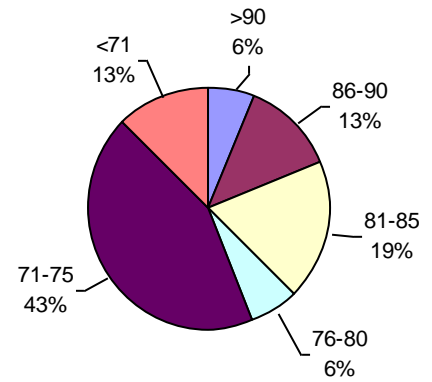

SOJA CALIDAD ALAP PRELIMINAR 2017

Promedio general: **77% Poder germinativo** **89% Poder germinativo de semilla "curada"**

Poder germinativo

Poder germinativo de semilla "curada"

Tecnigran Laboratorio Agropecuario

PODER GERMINATIVO

PODER GERMINATIVO DE SEMILLA "CURADA"

PODER GERMINATIVO Ttz

VIGOR Ttz

Laboratorio Agronómico Integral - Semillas

PODER GERMINATIVO

PODER GERMINATIVO DE SEMILLA "CURADA"

VIGOR POR COLD TEST SEMILLA "CURADA"

PODER GERMINATIVO Ttz

VIGOR Ttz

ENVEJECIMIENTO ACELERADO

Labor Agro

PODER GERMINATIVO

PODER GERMINATIVO DE SEMILLA "CURADA"

VIGOR POR COLD TEST SEMILLA "CURADA"

PODER GERMINATIVO Ttz