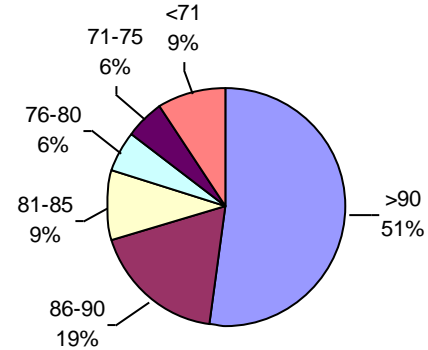

PODER GERMINATIVO DE SEMILLA "CURADA"

PODER GERMINATIVO Ttz

VIGOR POR COLD TEST SEMILLA "CURADA"

VIGOR Ttz

CEANAGRO

PODER GERMINATIVO

PODER GERMINATIVO DE SEMILLA "CURADA"

ENVEJECIMIENTO ACELERADO

Horizonte Laboratorio Agropecuario

PODER GERMINATIVO

PODER GERMINATIVO DE SEMILLA "CURADA"

PODER GERMINATIVO Ttz

VIGOR POR COLD TEST SEMILLA "CURADA"

VIGOR Ttz

Laboratorio Agropecuario Lobería

PODER GERMINATIVO