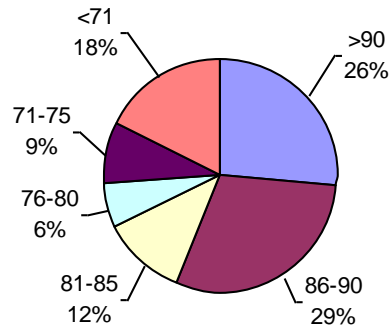

PODER GERMINATIVO Ttz

VIGOR Ttz

ENVEJECIMIENTO ACELERADO

I.S.E.T.A.

PODER GERMINATIVO

PODER GERMINATIVO DE SEMILLA "CURADA"

PODER GERMINATIVO Ttz

VIGOR Ttz

Consultagro Estudio Agronómico

PODER GERMINATIVO

PODER GERMINATIVO DE SEMILLA "CURADA"

VIGOR POR COLD TEST SEMILLA "CURADA"

PODER GERMINATIVO Ttz

VIGOR Ttz

Oro Verde Servicios S.R.L.

PODER GERMINATIVO

PODER GERMINATIVO DE SEMILLA "CURADA"

VIGOR POR COLD TEST SEMILLA "CURADA"

PODER GERMINATIVO Ttz

VIGOR Ttz

ENVEJECIMIENTO ACELERADO

Laboratorio de Especialidades Agronómicas

PODER GERMINATIVO

PODER GERMINATIVO DE SEMILLA "CURADA"