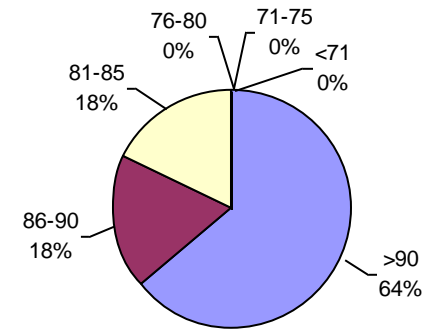

PODER GERMINATIVO DE SEMILLA "CURADA"

PODER GERMINATIVO Ttz

VIGOR POR COLD TEST SEMILLA "CURADA"

VIGOR Ttz

CEANAGRO

PODER GERMINATIVO

PODER GERMINATIVO DE SEMILLA "CURADA"

ENVEJECIMIENTO ACELERADO

Horizonte Laboratorio Agropecuario

PODER GERMINATIVO

PODER GERMINATIVO DE SEMILLA "CURADA"

PODER GERMINATIVO Ttz

VIGOR POR COLD TEST SEMILLA "CURADA"

VIGOR Ttz

Laboratorio Agropecuario Lobería

PODER GERMINATIVO