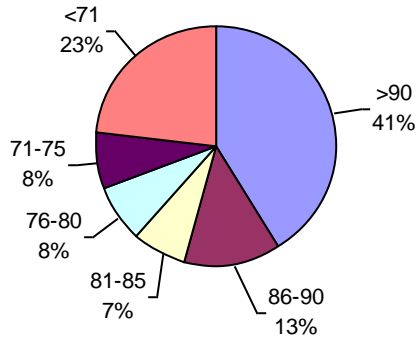

VIGOR POR COLD TEST SEMILLA "CURADA"

PODER GERMINATIVO Ttz

VIGOR Ttz

ENVEJECIMIENTO ACELERADO

Laboratorio Agrícola Venado Tuerto

PODER GERMINATIVO

PODER GERMINATIVO DE SEMILLA "CURADA"

VIGOR POR COLD TEST SEMILLA "CURADA"

PODER GERMINATIVO Ttz

VIGOR Ttz

ENVEJECIMIENTO ACELERADO

Laboratorio de Análisis de Semillas Monte Buey

PODER GERMINATIVO

PODER GERMINATIVO DE SEMILLA "CURADA"

VIGOR POR COLD TEST SEMILLA "CURADA"

VIGOR Ttz