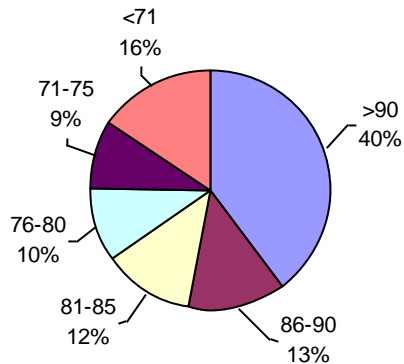

PODER GERMINATIVO Ttz

VIGOR Ttz

ENVEJECIMIENTO ACELERADO

Laboratorio de Análisis de Semillas Monte Buey

PODER GERMINATIVO

PODER GERMINATIVO DE SEMILLA "CURADA"

VIGOR POR COLD TEST SEMILLA "CURADA"

VIGOR Ttz