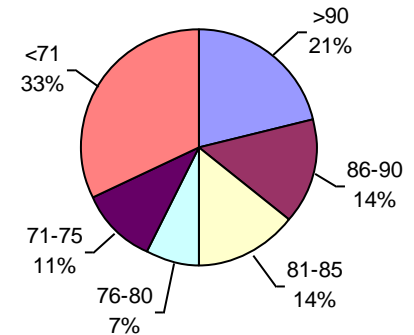

VIGOR POR COLD TEST SEMILLA "CURADA"

PODER GERMINATIVO Ttz

VIGOR Ttz

ENVEJECIMIENTO ACELERADO

Laboratorio Agrícola Venado Tuerto

PODER GERMINATIVO

PODER GERMINATIVO DE SEMILLA "CURADA"

VIGOR POR COLD TEST SEMILLA "CURADA"

PODER GERMINATIVO Ttz

VIGOR Ttz

ENVEJECIMIENTO ACELERADO

Laboratorio de Análisis de Semillas Monte Buey

PODER GERMINATIVO

PODER GERMINATIVO DE SEMILLA "CURADA"

VIGOR POR COLD TEST SEMILLA "CURADA"

VIGOR Ttz