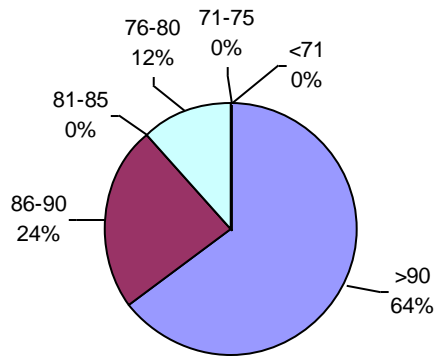

Labor Agro

PODER GERMINATIVO

PODER GERMINATIVO DE SEMILLA "CURADA"

VIGOR POR COLD TEST SEMILLA "CURADA"

PODER GERMINATIVO Ttz

VIGOR Ttz

ENVEJECIMIENTO ACELERADO