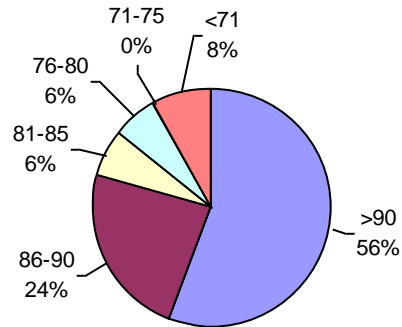

PODER GERMINATIVO

PODER GERMINATIVO DE SEMILLA "CURADA"

PODER GERMINATIVO Ttz

VIGOR Ttz

Laboratorio Agronómico Integral - Semillas

PODER GERMINATIVO

PODER GERMINATIVO DE SEMILLA "CURADA"

VIGOR POR COLD TEST SEMILLA "CURADA"

PODER GERMINATIVO Ttz

VIGOR Ttz

ENVEJECIMIENTO ACELERADO

Labor Agro

PODER GERMINATIVO

PODER GERMINATIVO DE SEMILLA "CURADA"

VIGOR POR COLD TEST SEMILLA "CURADA"

PODER GERMINATIVO Ttz

PODER GERMINATIVO DE SEMILLA "CURADA"

PODER GERMINATIVO Ttz

VIGOR POR COLD TEST SEMILLA "CURADA"

VIGOR Ttz

CEANAGRO

PODER GERMINATIVO

PODER GERMINATIVO DE SEMILLA "CURADA"

ENVEJECIMIENTO ACELERADO