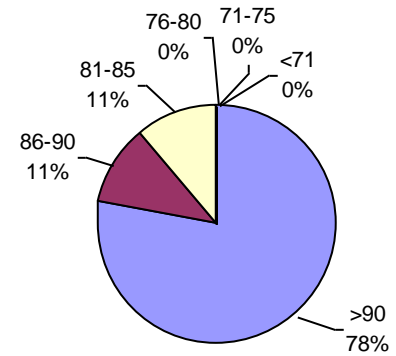

PODER GERMINATIVO DE SEMILLA "CURADA"

PODER GERMINATIVO Ttz

VIGOR POR COLD TEST SEMILLA "CURADA"

VIGOR Ttz

CEANAGRO

PODER GERMINATIVO

PODER GERMINATIVO DE SEMILLA "CURADA"

ENVEJECIMIENTO ACELERADO

Horizonte Laboratorio Agropecuario

PODER GERMINATIVO

PODER GERMINATIVO DE SEMILLA "CURADA"

PODER GERMINATIVO Ttz

VIGOR POR COLD TEST SEMILLA "CURADA"

VIGOR Ttz

Laboratorio Agropecuario Lobería

PODER GERMINATIVO

PODER GERMINATIVO DE SEMILLA "CURADA"

ENVEJECIMIENTO ACELERADO

Laboratorio de Análisis Sarmiento

PODER GERMINATIVO

VIGOR POR COLD TEST SEMILLA "CURADA"

Canagro

PODER GERMINATIVO

PODER GERMINATIVO DE SEMILLA "CURADA"