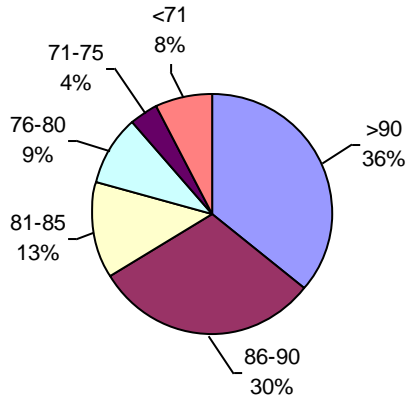

ENVEJECIMIENTO ACELERADO

ENVEJECIMIENTO ACELERADO "CURADO"

PODER GERMINATIVO Ttz

Urma Pampa

PODER GERMINATIVO

PODER GERMINATIVO DE SEMILLA "CURADA"

VIGOR POR COLD TEST SEMILLA "CURADA"

PODER GERMINATIVO Ttz

VIGOR Ttz

ENVEJECIMIENTO ACELERADO

PODER GERMINATIVO

PODER GERMINATIVO DE SEMILLA "CURADA"

PODER GERMINATIVO Ttz

VIGOR Ttz

ENVEJECIMIENTO ACELERADO