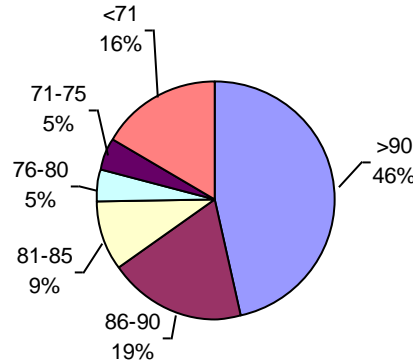

PODER GERMINATIVO Ttz

VIGOR Ttz

ENVEJECIMIENTO ACELERADO

I.S.E.T.A.

PODER GERMINATIVO

PODER GERMINATIVO DE SEMILLA "CURADA"

PODER GERMINATIVO Ttz

VIGOR Ttz

Consultagro Estudio Agronómico

PODER GERMINATIVO

PODER GERMINATIVO DE SEMILLA "CURADA"

VIGOR POR COLD TEST SEMILLA "CURADA"

PODER GERMINATIVO Ttz

VIGOR Ttz

Oro Verde Servicios S.R.L.

PODER GERMINATIVO

PODER GERMINATIVO DE SEMILLA "CURADA"

VIGOR POR COLD TEST SEMILLA "CURADA"

PODER GERMINATIVO Ttz

VIGOR Ttz

ENVEJECIMIENTO ACELERADO

Laboratorio de Especialidades Agronómicas

PODER GERMINATIVO

PODER GERMINATIVO DE SEMILLA "CURADA"