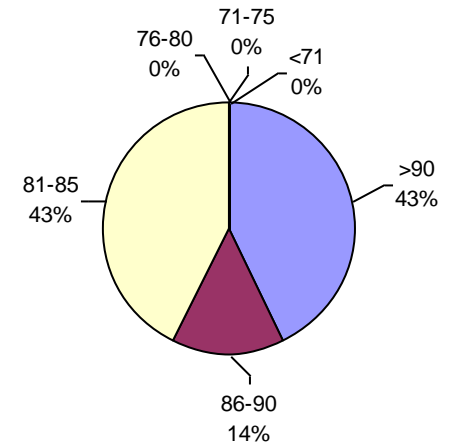

PODER GERMINATIVO DE SEMILLA "CURADA"

PODER GERMINATIVO Ttz

VIGOR POR COLD TEST SEMILLA "CURADA"

VIGOR Ttz

CEANAGRO

PODER GERMINATIVO

PODER GERMINATIVO DE SEMILLA "CURADA"

ENVEJECIMIENTO ACELERADO

Horizonte Laboratorio Agropecuario

PODER GERMINATIVO

PODER GERMINATIVO DE SEMILLA "CURADA"

PODER GERMINATIVO Ttz

VIGOR POR COLD TEST SEMILLA "CURADA"

VIGOR Ttz

Laboratorio Agropecuario Lobería

PODER GERMINATIVO

PODER GERMINATIVO DE SEMILLA "CURADA"

ENVEJECIMIENTO ACELERADO

Laboratorio de Análisis Sarmiento

PODER GERMINATIVO

VIGOR POR COLD TEST SEMILLA "CURADA"

Canagro

PODER GERMINATIVO

PODER GERMINATIVO DE SEMILLA "CURADA"