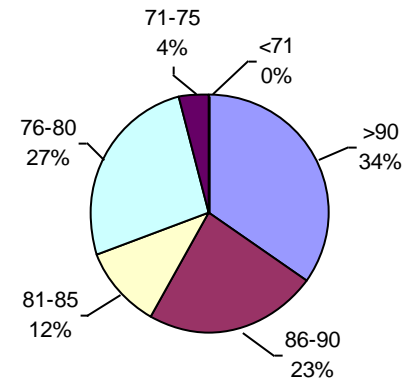

PODER GERMINATIVO Ttz

Laboratorio Integral Esagro

PODER GERMINATIVO

PODER GERMINATIVO DE SEMILLA "CURADA"

Laboratorio Ariel Grub

PODER GERMINATIVO

PODER GERMINATIVO DE SEMILLA "CURADA"

VIGOR POR COLD TEST SEMILLA "CURADA"

PODER GERMINATIVO Ttz

VIGOR Ttz

ENVEJECIMIENTO ACELERADO

I.S.E.T.A.

PODER GERMINATIVO

PODER GERMINATIVO DE SEMILLA "CURADA"

PODER GERMINATIVO Ttz

VIGOR Ttz