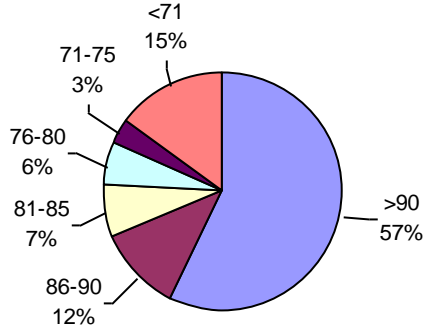

PODER GERMINATIVO DE SEMILLA "CURADA"

VIGOR POR COLD TEST SEMILLA "CURADA"

PODER GERMINATIVO Ttz

VIGOR Ttz

ENVEJECIMIENTO ACELERADO

Laboratorio de Especialidades Agronómicas

PODER GERMINATIVO

PODER GERMINATIVO DE SEMILLA "CURADA"

VIGOR POR COLD TEST SEMILLA "CURADA"

PODER GERMINATIVO Ttz

VIGOR Ttz

ENVEJECIMIENTO ACELERADO

Laboratorio Agrícola Venado Tuerto

PODER GERMINATIVO

PODER GERMINATIVO DE SEMILLA "CURADA"

VIGOR POR COLD TEST SEMILLA "CURADA"

PODER GERMINATIVO Ttz

VIGOR Ttz

ENVEJECIMIENTO ACELERADO

Laboratorio de Análisis de Semillas Monte Buey

PODER GERMINATIVO

PODER GERMINATIVO DE SEMILLA "CURADA"

VIGOR POR COLD TEST SEMILLA "CURADA"

VIGOR Ttz