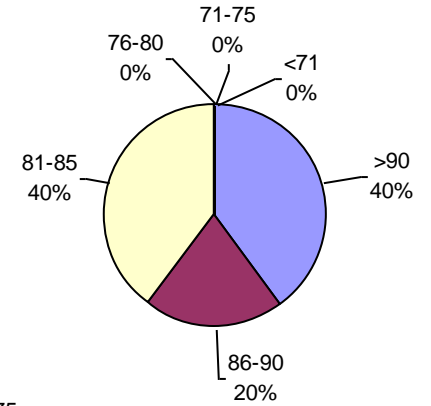

Consultagro Estudio Agronómico

PODER GERMINATIVO

PODER GERMINATIVO DE SEMILLA "CURADA"

VIGOR POR COLD TEST SEMILLA "CURADA"

PODER GERMINATIVO Ttz

VIGOR Ttz

Oro Verde Servicios S.R.L.

PODER GERMINATIVO

PODER GERMINATIVO DE SEMILLA "CURADA"

VIGOR POR COLD TEST SEMILLA "CURADA"

PODER GERMINATIVO Ttz

VIGOR Ttz

ENVEJECIMIENTO ACELERADO

Laboratorio de Especialidades Agronómicas

PODER GERMINATIVO

PODER GERMINATIVO DE SEMILLA "CURADA"