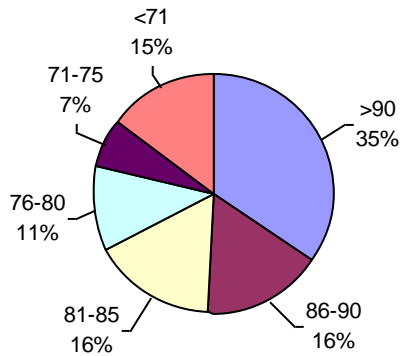

PODER GERMINATIVO

PODER GERMINATIVO DE SEMILLA "CURADA"

PODER GERMINATIVO Ttz

VIGOR Ttz

Laboratorio Agronómico Integral - Semillas

PODER GERMINATIVO

PODER GERMINATIVO DE SEMILLA "CURADA"

VIGOR POR COLD TEST SEMILLA "CURADA"

PODER GERMINATIVO Ttz

VIGOR Ttz

ENVEJECIMIENTO ACELERADO

Labor Agro

PODER GERMINATIVO

PODER GERMINATIVO DE SEMILLA "CURADA"

VIGOR POR COLD TEST SEMILLA "CURADA"

PODER GERMINATIVO Ttz