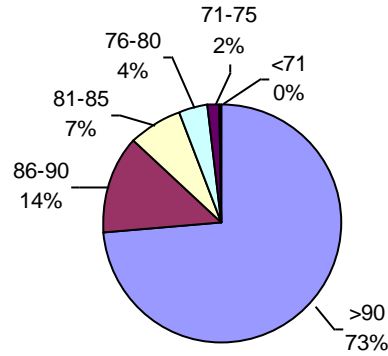

ENVEJECIMIENTO ACELERADO

ENVEJECIMIENTO ACELERADO "CURADO"

PODER GERMINATIVO Ttz

Urma Pampa

PODER GERMINATIVO

PODER GERMINATIVO DE SEMILLA "CURADA"

VIGOR POR COLD TEST SEMILLA "CURADA"

PODER GERMINATIVO Ttz

VIGOR Ttz

ENVEJECIMIENTO ACELERADO

PODER GERMINATIVO

PODER GERMINATIVO DE SEMILLA "CURADA"

PODER GERMINATIVO Ttz

VIGOR Ttz

ENVEJECIMIENTO ACELERADO