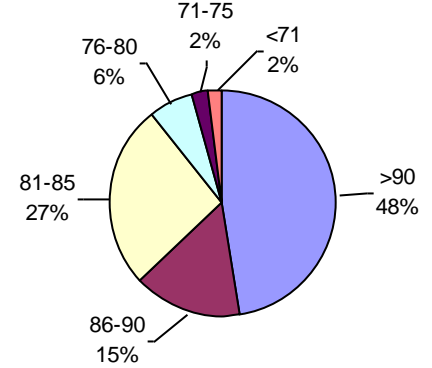

SOJA CALIDAD ALAP PRELIMINAR 2017

Promedio general: **77% Poder germinativo** **89% Poder germinativo de semilla "curada"**

Poder germinativo

Poder germinativo de semilla "curada"

Tecnigran Laboratorio Agropecuario

PODER GERMINATIVO

PODER GERMINATIVO DE SEMILLA "CURADA"

PODER GERMINATIVO Ttz

VIGOR Ttz

Laboratorio Agronómico Integral - Semillas

PODER GERMINATIVO

PODER GERMINATIVO DE SEMILLA "CURADA"

VIGOR POR COLD TEST SEMILLA "CURADA"

PODER GERMINATIVO Ttz

VIGOR Ttz

ENVEJECIMIENTO ACELERADO

Labor Agro

PODER GERMINATIVO

PODER GERMINATIVO DE SEMILLA "CURADA"

VIGOR POR COLD TEST SEMILLA "CURADA"

PODER GERMINATIVO Ttz