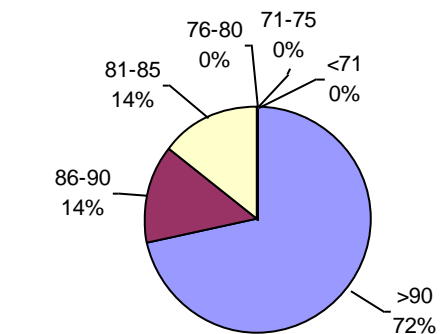

PODER GERMINATIVO Ttz

Laboratorio Integral Esagro

PODER GERMINATIVO

PODER GERMINATIVO DE SEMILLA "CURADA"

Laboratorio Ariel Grub

PODER GERMINATIVO

PODER GERMINATIVO DE SEMILLA "CURADA"

VIGOR POR COLD TEST SEMILLA "CURADA"

PODER GERMINATIVO Ttz

VIGOR Ttz

ENVEJECIMIENTO ACELERADO

I.S.E.T.A.

PODER GERMINATIVO

PODER GERMINATIVO DE SEMILLA "CURADA"

PODER GERMINATIVO Ttz

VIGOR Ttz