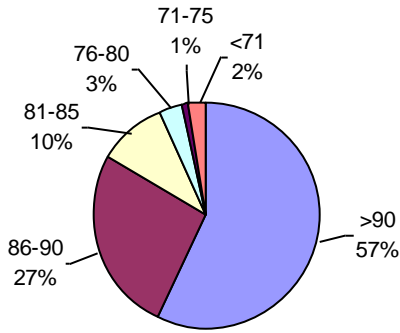

SOJA CALIDAD ALAP PRELIMINAR 2017

Promedio general: **77% Poder germinativo** **89% Poder germinativo de semilla "curada"**

Poder germinativo

Poder germinativo de semilla "curada"

Tecnigran Laboratorio Agropecuario

PODER GERMINATIVO

PODER GERMINATIVO DE SEMILLA "CURADA"

PODER GERMINATIVO Ttz

VIGOR Ttz

Laboratorio Agronómico Integral - Semillas

PODER GERMINATIVO

PODER GERMINATIVO DE SEMILLA "CURADA"

VIGOR POR COLD TEST SEMILLA "CURADA"

PODER GERMINATIVO Ttz

VIGOR Ttz

ENVEJECIMIENTO ACELERADO

Labor Agro

PODER GERMINATIVO

PODER GERMINATIVO DE SEMILLA "CURADA"

VIGOR POR COLD TEST SEMILLA "CURADA"

PODER GERMINATIVO Ttz