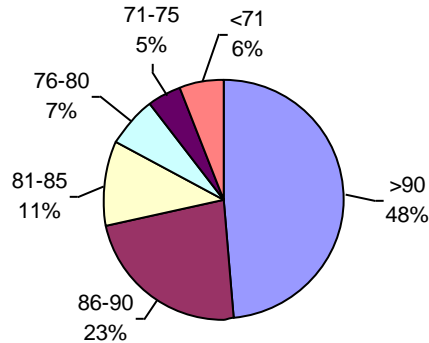

PODER GERMINATIVO DE SEMILLA "CURADA"

PODER GERMINATIVO Ttz

VIGOR POR COLD TEST SEMILLA "CURADA"

VIGOR Ttz

CEANAGRO

PODER GERMINATIVO

PODER GERMINATIVO DE SEMILLA "CURADA"

ENVEJECIMIENTO ACELERADO

Horizonte Laboratorio Agropecuario

PODER GERMINATIVO

PODER GERMINATIVO DE SEMILLA "CURADA"

PODER GERMINATIVO Ttz

VIGOR POR COLD TEST SEMILLA "CURADA"

VIGOR Ttz

Laboratorio Agropecuario Lobería

PODER GERMINATIVO

PODER GERMINATIVO DE SEMILLA "CURADA"

ENVEJECIMIENTO ACELERADO

Laboratorio de Análisis Sarmiento

PODER GERMINATIVO

VIGOR POR COLD TEST SEMILLA "CURADA"

Canagro

PODER GERMINATIVO

PODER GERMINATIVO DE SEMILLA "CURADA"