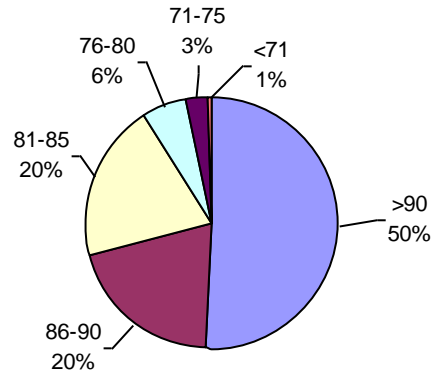

Consultagro Estudio Agronómico

PODER GERMINATIVO

PODER GERMINATIVO DE SEMILLA "CURADA"

VIGOR POR COLD TEST SEMILLA "CURADA"

PODER GERMINATIVO Ttz

VIGOR Ttz

Oro Verde Servicios S.R.L.

PODER GERMINATIVO

PODER GERMINATIVO DE SEMILLA "CURADA"

VIGOR POR COLD TEST SEMILLA "CURADA"

PODER GERMINATIVO Ttz

VIGOR Ttz

ENVEJECIMIENTO ACELERADO

Laboratorio de Especialidades Agronómicas

PODER GERMINATIVO

PODER GERMINATIVO DE SEMILLA "CURADA"

VIGOR POR COLD TEST SEMILLA "CURADA"

PODER GERMINATIVO Ttz

VIGOR Ttz

ENVEJECIMIENTO ACELERADO

Laboratorio Agrícola Venado Tuerto

PODER GERMINATIVO

PODER GERMINATIVO DE SEMILLA "CURADA"

VIGOR POR COLD TEST SEMILLA "CURADA"