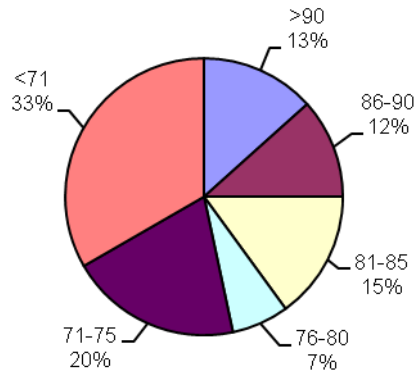

PODER GERMINATIVO Ttz

VIGOR Ttz

ENVEJECIMIENTO ACELERADO

Labor Agro

PODER GERMINATIVO

PODER GERMINATIVO DE SEMILLA "CURADA"

VIGOR POR COLD TEST SEMILLA "CURADA"

PODER GERMINATIVO Ttz

VIGOR Ttz

ENVEJECIMIENTO ACELERADO

Biotecnología Agropecuaria

PODER GERMINATIVO

PODER GERMINATIVO DE SEMILLA "CURADA"

VIGOR Ttz

Laboratorio Picone

PODER GERMINATIVO

PODER GERMINATIVO DE SEMILLA "CURADA"

PODER GERMINATIVO Ttz

VIGOR POR COLD TEST SEMILLA "CURADA"

VIGOR Ttz

CEANAGRO

PODER GERMINATIVO

PODER GERMINATIVO DE SEMILLA "CURADA"

ENVEJECIMIENTO ACELERADO

Horizonte Laboratorio Agropecuario

PODER GERMINATIVO

PODER GERMINATIVO DE SEMILLA "CURADA"

PODER GERMINATIVO Ttz

VIGOR POR COLD TEST SEMILLA "CURADA"

VIGOR Ttz

Laboratorio Agropecuario Lobería

PODER GERMINATIVO