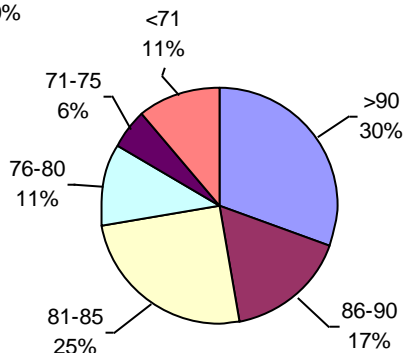

PODER GERMINATIVO Ttz

VIGOR Ttz

ENVEJECIMIENTO ACELERADO

Laboratorio de Análisis de Semillas Monte Buey

PODER GERMINATIVO

PODER GERMINATIVO DE SEMILLA "CURADA"

VIGOR POR COLD TEST SEMILLA "CURADA"

VIGOR Ttz