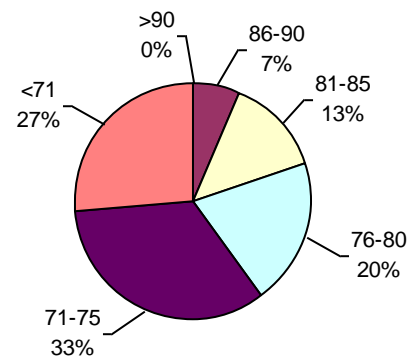

PODER GERMINATIVO Ttz

Laboratorio Integral Esagro

PODER GERMINATIVO

PODER GERMINATIVO DE SEMILLA "CURADA"

Laboratorio Ariel Grub

PODER GERMINATIVO

PODER GERMINATIVO DE SEMILLA "CURADA"

VIGOR POR COLD TEST SEMILLA "CURADA"

PODER GERMINATIVO Ttz

VIGOR Ttz

ENVEJECIMIENTO ACELERADO

I.S.E.T.A.

PODER GERMINATIVO

PODER GERMINATIVO DE SEMILLA "CURADA"

PODER GERMINATIVO Ttz

VIGOR Ttz