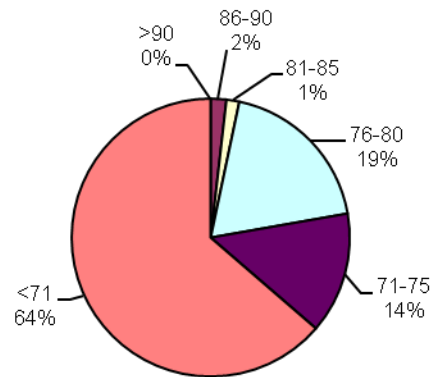

PODER GERMINATIVO Ttz

VIGOR Ttz

ENVEJECIMIENTO ACELERADO

Labor Agro

PODER GERMINATIVO

PODER GERMINATIVO DE SEMILLA "CURADA"

VIGOR POR COLD TEST SEMILLA "CURADA"

PODER GERMINATIVO Ttz

VIGOR Ttz

ENVEJECIMIENTO ACELERADO

Biotecnología Agropecuaria

PODER GERMINATIVO

PODER GERMINATIVO DE SEMILLA "CURADA"

VIGOR Ttz

Laboratorio Picone

PODER GERMINATIVO

PODER GERMINATIVO DE SEMILLA "CURADA"

PODER GERMINATIVO Ttz

VIGOR POR COLD TEST SEMILLA "CURADA"

VIGOR Ttz

CEANAGRO

PODER GERMINATIVO

PODER GERMINATIVO DE SEMILLA "CURADA"

ENVEJECIMIENTO ACELERADO