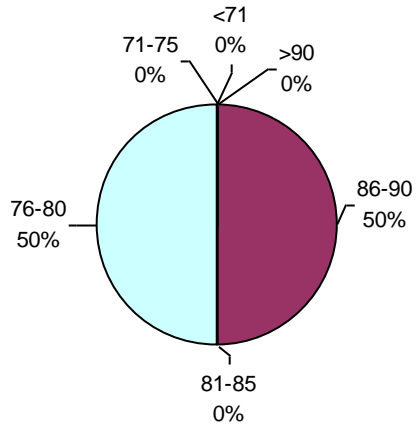

Horizonte Laboratorio Agropecuario

PODER GERMINATIVO

PODER GERMINATIVO DE SEMILLA "CURADA"

PODER GERMINATIVO Ttz

VIGOR POR COLD TEST SEMILLA "CURADA"

VIGOR Ttz

Laboratorio Agropecuario Lobería

PODER GERMINATIVO

PODER GERMINATIVO DE SEMILLA "CURADA"

ENVEJECIMIENTO ACELERADO

Laboratorio de Análisis Sarmiento

PODER GERMINATIVO

VIGOR POR COLD TEST SEMILLA "CURADA"

Canagro

PODER GERMINATIVO

PODER GERMINATIVO DE SEMILLA "CURADA"