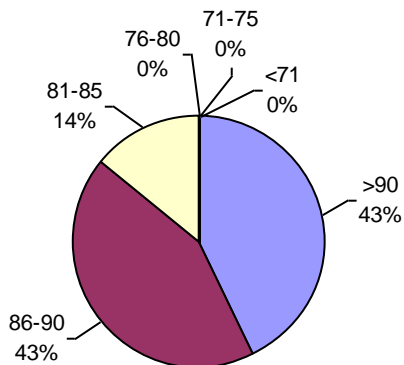

PODER GERMINATIVO Ttz

Laboratorio Integral Esagro

PODER GERMINATIVO

PODER GERMINATIVO DE SEMILLA "CURADA"

Laboratorio Ariel Grub

PODER GERMINATIVO

PODER GERMINATIVO DE SEMILLA "CURADA"

VIGOR POR COLD TEST SEMILLA "CURADA"

PODER GERMINATIVO Ttz

VIGOR Ttz

ENVEJECIMIENTO ACELERADO

I.S.E.T.A.

PODER GERMINATIVO

PODER GERMINATIVO DE SEMILLA "CURADA"

PODER GERMINATIVO Ttz

VIGOR Ttz