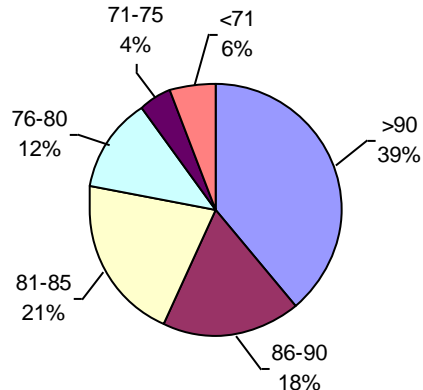

SOJA CALIDAD ALAP PRELIMINAR 2017

Promedio general: **77% Poder germinativo** **89% Poder germinativo de semilla "curada"**

Poder germinativo

Poder germinativo de semilla "curada"

Tecnigran Laboratorio Agropecuario

PODER GERMINATIVO

PODER GERMINATIVO DE SEMILLA "CURADA"

PODER GERMINATIVO Ttz

VIGOR Ttz

Laboratorio Agronómico Integral - Semillas

PODER GERMINATIVO

PODER GERMINATIVO DE SEMILLA "CURADA"

VIGOR POR COLD TEST SEMILLA "CURADA"

PODER GERMINATIVO Ttz

VIGOR Ttz

ENVEJECIMIENTO ACELERADO

Labor Agro

PODER GERMINATIVO

PODER GERMINATIVO DE SEMILLA "CURADA"

VIGOR POR COLD TEST SEMILLA "CURADA"

PODER GERMINATIVO Ttz