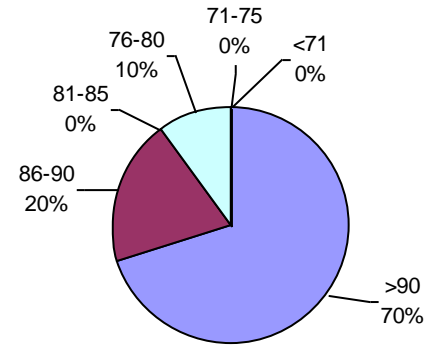

Horizonte Laboratorio Agropecuario

PODER GERMINATIVO

PODER GERMINATIVO DE SEMILLA "CURADA"

PODER GERMINATIVO Ttz

VIGOR POR COLD TEST SEMILLA "CURADA"

VIGOR Ttz

Laboratorio Agropecuario Lobería

PODER GERMINATIVO

PODER GERMINATIVO DE SEMILLA "CURADA"

ENVEJECIMIENTO ACELERADO

Laboratorio de Análisis Sarmiento

PODER GERMINATIVO

VIGOR POR COLD TEST SEMILLA "CURADA"

Canagro

PODER GERMINATIVO

PODER GERMINATIVO DE SEMILLA "CURADA"

PODER GERMINATIVO Ttz

Laboratorio Integral Esagro

PODER GERMINATIVO

PODER GERMINATIVO DE SEMILLA "CURADA"

Laboratorio Ariel Grub

PODER GERMINATIVO

PODER GERMINATIVO DE SEMILLA "CURADA"

VIGOR POR COLD TEST SEMILLA "CURADA"