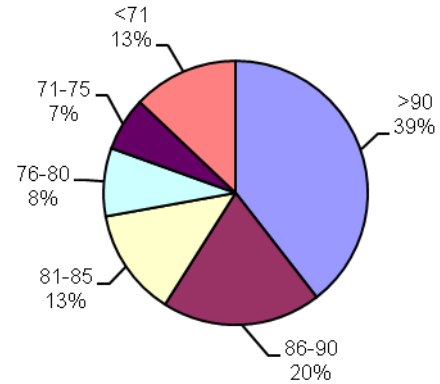

PODER GERMINATIVO Ttz

VIGOR Ttz

ENVEJECIMIENTO ACELERADO

Labor Agro

PODER GERMINATIVO

PODER GERMINATIVO DE SEMILLA "CURADA"

VIGOR POR COLD TEST SEMILLA "CURADA"

PODER GERMINATIVO Ttz

VIGOR Ttz

ENVEJECIMIENTO ACELERADO

Biotecnología Agropecuaria

PODER GERMINATIVO

PODER GERMINATIVO DE SEMILLA "CURADA"

VIGOR Ttz

Laboratorio Picone

PODER GERMINATIVO

PODER GERMINATIVO DE SEMILLA "CURADA"

PODER GERMINATIVO Ttz

VIGOR POR COLD TEST SEMILLA "CURADA"

VIGOR Ttz

CEANAGRO

PODER GERMINATIVO

PODER GERMINATIVO DE SEMILLA "CURADA"

ENVEJECIMIENTO ACELERADO

Horizonte Laboratorio Agropecuario

PODER GERMINATIVO

PODER GERMINATIVO DE SEMILLA "CURADA"

PODER GERMINATIVO Ttz

VIGOR POR COLD TEST SEMILLA "CURADA"

VIGOR Ttz

Laboratorio Agropecuario Lobería

PODER GERMINATIVO