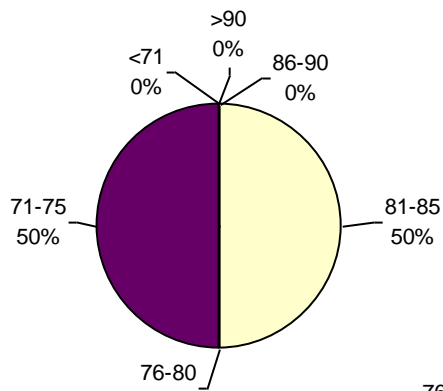

PODER GERMINATIVO Ttz

VIGOR Ttz

ENVEJECIMIENTO ACELERADO

Laboratorio de Análisis de Semillas Monte Buey

PODER GERMINATIVO

PODER GERMINATIVO DE SEMILLA "CURADA"

VIGOR POR COLD TEST SEMILLA "CURADA"

VIGOR Ttz