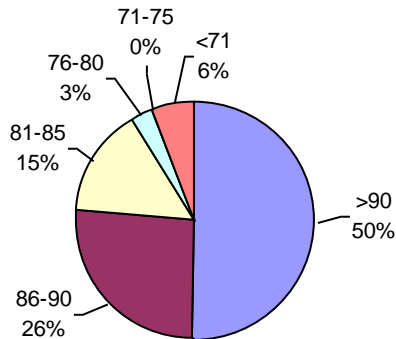

VIGOR POR COLD TEST SEMILLA "CURADA"

PODER GERMINATIVO Ttz

VIGOR Ttz

ENVEJECIMIENTO ACELERADO

Laboratorio Agrícola Venado Tuerto

PODER GERMINATIVO

PODER GERMINATIVO DE SEMILLA "CURADA"

VIGOR POR COLD TEST SEMILLA "CURADA"

PODER GERMINATIVO Ttz

VIGOR Ttz

ENVEJECIMIENTO ACELERADO

Laboratorio de Análisis de Semillas Monte Buey

PODER GERMINATIVO

PODER GERMINATIVO DE SEMILLA "CURADA"

VIGOR POR COLD TEST SEMILLA "CURADA"

VIGOR Ttz