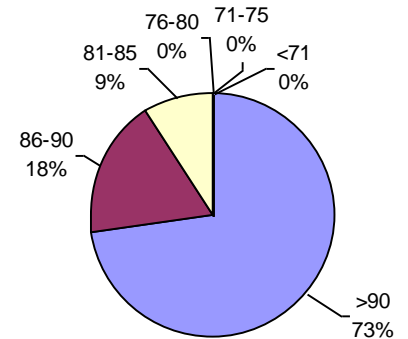

PODER GERMINATIVO Ttz

VIGOR Ttz

ENVEJECIMIENTO ACELERADO

Labor Agro

PODER GERMINATIVO

PODER GERMINATIVO DE SEMILLA "CURADA"

VIGOR POR COLD TEST SEMILLA "CURADA"

PODER GERMINATIVO Ttz

VIGOR Ttz

ENVEJECIMIENTO ACELERADO

Biotecnología Agropecuaria

PODER GERMINATIVO

PODER GERMINATIVO DE SEMILLA "CURADA"

VIGOR Ttz

Laboratorio Picone

PODER GERMINATIVO

PODER GERMINATIVO DE SEMILLA "CURADA"

PODER GERMINATIVO Ttz

VIGOR POR COLD TEST SEMILLA "CURADA"

VIGOR Ttz

CEANAGRO

PODER GERMINATIVO

PODER GERMINATIVO DE SEMILLA "CURADA"

ENVEJECIMIENTO ACELERADO

Horizonte Laboratorio Agropecuario

PODER GERMINATIVO

PODER GERMINATIVO DE SEMILLA "CURADA"

PODER GERMINATIVO Ttz

VIGOR POR COLD TEST SEMILLA "CURADA"

VIGOR Ttz

Laboratorio Agropecuario Lobería

PODER GERMINATIVO