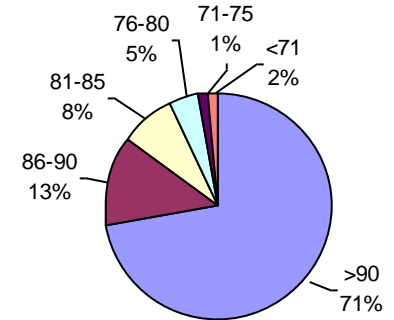

Consultagro Estudio Agronómico

PODER GERMINATIVO

PODER GERMINATIVO DE SEMILLA "CURADA"

VIGOR POR COLD TEST SEMILLA "CURADA"

PODER GERMINATIVO Ttz

VIGOR Ttz

Oro Verde Servicios S.R.L.

PODER GERMINATIVO

PODER GERMINATIVO DE SEMILLA "CURADA"

VIGOR POR COLD TEST SEMILLA "CURADA"

PODER GERMINATIVO Ttz

VIGOR Ttz

ENVEJECIMIENTO ACELERADO

Laboratorio de Especialidades Agronómicas

PODER GERMINATIVO

PODER GERMINATIVO DE SEMILLA "CURADA"

VIGOR POR COLD TEST SEMILLA "CURADA"

PODER GERMINATIVO Ttz

VIGOR Ttz

ENVEJECIMIENTO ACELERADO

Laboratorio Agrícola Venado Tuerto

PODER GERMINATIVO

PODER GERMINATIVO DE SEMILLA "CURADA"

VIGOR POR COLD TEST SEMILLA "CURADA"