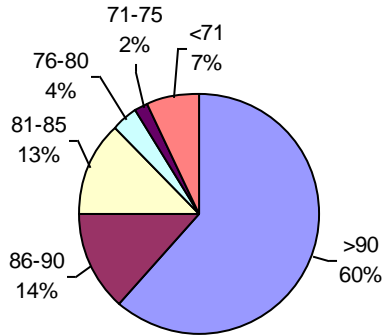

Consultagro Estudio Agronómico

PODER GERMINATIVO

PODER GERMINATIVO DE SEMILLA "CURADA"

VIGOR POR COLD TEST SEMILLA "CURADA"

PODER GERMINATIVO Ttz

VIGOR Ttz

Oro Verde Servicios S.R.L.

PODER GERMINATIVO

PODER GERMINATIVO DE SEMILLA "CURADA"

VIGOR POR COLD TEST SEMILLA "CURADA"

PODER GERMINATIVO Ttz

VIGOR Ttz

ENVEJECIMIENTO ACELERADO

Laboratorio de Especialidades Agronómicas

PODER GERMINATIVO

PODER GERMINATIVO DE SEMILLA "CURADA"

VIGOR POR COLD TEST SEMILLA "CURADA"

PODER GERMINATIVO Ttz

VIGOR Ttz

ENVEJECIMIENTO ACELERADO

Laboratorio Agrícola Venado Tuerto

PODER GERMINATIVO

PODER GERMINATIVO DE SEMILLA "CURADA"

VIGOR POR COLD TEST SEMILLA "CURADA"