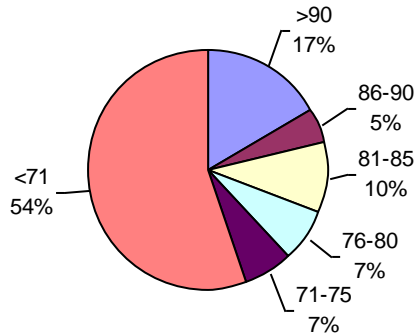

PODER GERMINATIVO Ttz

VIGOR Ttz

ENVEJECIMIENTO ACELERADO

Labor Agro

PODER GERMINATIVO

PODER GERMINATIVO DE SEMILLA "CURADA"

VIGOR POR COLD TEST SEMILLA "CURADA"

PODER GERMINATIVO Ttz

VIGOR Ttz

ENVEJECIMIENTO ACELERADO

Biotecnología Agropecuaria

PODER GERMINATIVO

PODER GERMINATIVO DE SEMILLA "CURADA"

VIGOR Ttz

Laboratorio Picone

PODER GERMINATIVO

PODER GERMINATIVO DE SEMILLA "CURADA"

PODER GERMINATIVO Ttz

VIGOR POR COLD TEST SEMILLA "CURADA"

VIGOR Ttz

CEANAGRO

PODER GERMINATIVO

PODER GERMINATIVO DE SEMILLA "CURADA"

ENVEJECIMIENTO ACELERADO

Horizonte Laboratorio Agropecuario

PODER GERMINATIVO

PODER GERMINATIVO DE SEMILLA "CURADA"

PODER GERMINATIVO Ttz

VIGOR POR COLD TEST SEMILLA "CURADA"

VIGOR Ttz

Laboratorio Agropecuario Lobería

PODER GERMINATIVO