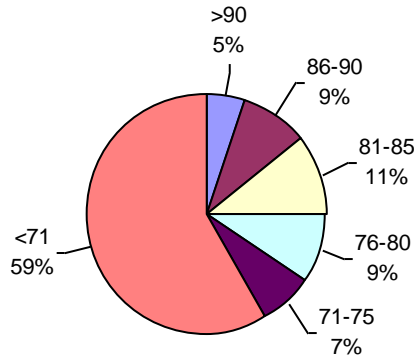

PODER GERMINATIVO DE SEMILLA "CURADA"

PODER GERMINATIVO Ttz

VIGOR POR COLD TEST SEMILLA "CURADA"

VIGOR Ttz

CEANAGRO

PODER GERMINATIVO

PODER GERMINATIVO DE SEMILLA "CURADA"

ENVEJECIMIENTO ACELERADO

Horizonte Laboratorio Agropecuario

PODER GERMINATIVO

PODER GERMINATIVO DE SEMILLA "CURADA"

PODER GERMINATIVO Ttz

VIGOR POR COLD TEST SEMILLA "CURADA"

VIGOR Ttz

Laboratorio Agropecuario Lobería

PODER GERMINATIVO