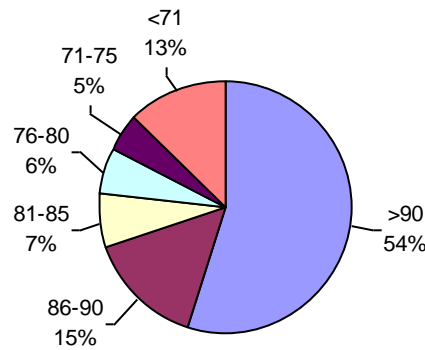

PODER GERMINATIVO DE SEMILLA "CURADA"

VIGOR POR COLD TEST SEMILLA "CURADA"

PODER GERMINATIVO Ttz

VIGOR Ttz

ENVEJECIMIENTO ACELERADO

Laboratorio de Especialidades Agronómicas

PODER GERMINATIVO

PODER GERMINATIVO DE SEMILLA "CURADA"

VIGOR POR COLD TEST SEMILLA "CURADA"

PODER GERMINATIVO Ttz

VIGOR Ttz

ENVEJECIMIENTO ACELERADO

Laboratorio Agrícola Venado Tuerto

PODER GERMINATIVO

PODER GERMINATIVO DE SEMILLA "CURADA"

VIGOR POR COLD TEST SEMILLA "CURADA"

PODER GERMINATIVO Ttz

VIGOR Ttz

ENVEJECIMIENTO ACELERADO

Laboratorio de Análisis de Semillas Monte Buey

PODER GERMINATIVO

PODER GERMINATIVO DE SEMILLA "CURADA"

VIGOR POR COLD TEST SEMILLA "CURADA"

VIGOR Ttz