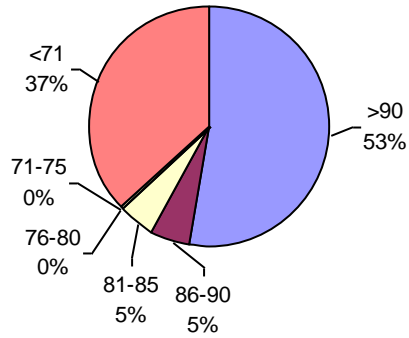

Horizonte Laboratorio Agropecuario

PODER GERMINATIVO

PODER GERMINATIVO DE SEMILLA "CURADA"

PODER GERMINATIVO Ttz

VIGOR POR COLD TEST SEMILLA "CURADA"

VIGOR Ttz

Laboratorio Agropecuario Lobería

PODER GERMINATIVO

PODER GERMINATIVO DE SEMILLA "CURADA"

ENVEJECIMIENTO ACELERADO

Laboratorio de Análisis Sarmiento

PODER GERMINATIVO

VIGOR POR COLD TEST SEMILLA "CURADA"

Canagro

PODER GERMINATIVO

PODER GERMINATIVO DE SEMILLA "CURADA"

PODER GERMINATIVO Ttz

Laboratorio Integral Esagro

PODER GERMINATIVO

PODER GERMINATIVO DE SEMILLA "CURADA"

Laboratorio Ariel Grub

PODER GERMINATIVO

PODER GERMINATIVO DE SEMILLA "CURADA"

VIGOR POR COLD TEST SEMILLA "CURADA"