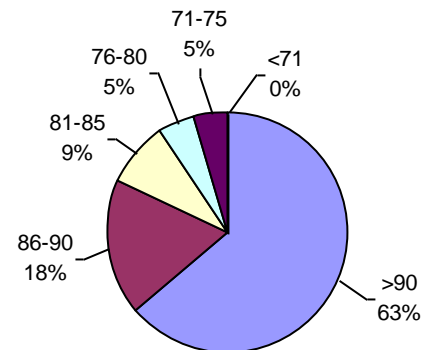

PODER GERMINATIVO Ttz

Laboratorio Integral Esagro

PODER GERMINATIVO

PODER GERMINATIVO DE SEMILLA "CURADA"

Laboratorio Ariel Grub

PODER GERMINATIVO

PODER GERMINATIVO DE SEMILLA "CURADA"

VIGOR POR COLD TEST SEMILLA "CURADA"

PODER GERMINATIVO Ttz

VIGOR Ttz

ENVEJECIMIENTO ACELERADO

I.S.E.T.A.

PODER GERMINATIVO

PODER GERMINATIVO DE SEMILLA "CURADA"

PODER GERMINATIVO Ttz

VIGOR Ttz