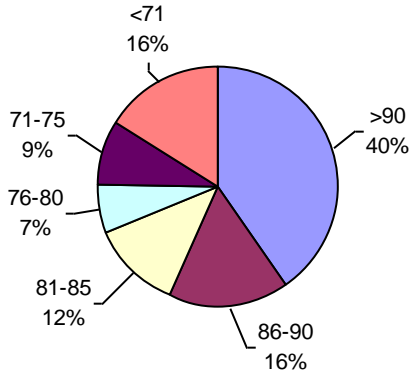

ENVEJECIMIENTO ACELERADO

ENVEJECIMIENTO ACELERADO "CURADO"

PODER GERMINATIVO Ttz

Urma Pampa

PODER GERMINATIVO

PODER GERMINATIVO DE SEMILLA "CURADA"

VIGOR POR COLD TEST SEMILLA "CURADA"

PODER GERMINATIVO Ttz

VIGOR Ttz

ENVEJECIMIENTO ACELERADO

PODER GERMINATIVO

PODER GERMINATIVO DE SEMILLA "CURADA"

PODER GERMINATIVO Ttz

VIGOR Ttz

ENVEJECIMIENTO ACELERADO