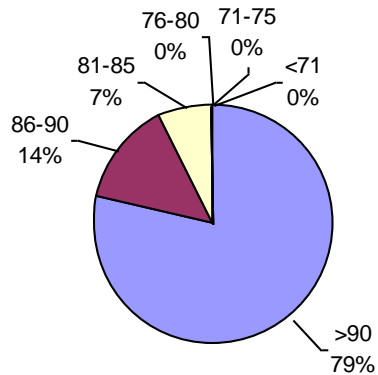

SOJA CALIDAD ALAP PRELIMINAR 2017

Promedio general: **77% Poder germinativo** **89% Poder germinativo de semilla "curada"**

Poder germinativo

Poder germinativo de semilla "curada"

Tecnigran Laboratorio Agropecuario

PODER GERMINATIVO

PODER GERMINATIVO DE SEMILLA "CURADA"

PODER GERMINATIVO Ttz

VIGOR Ttz

Laboratorio Agronómico Integral - Semillas

PODER GERMINATIVO

PODER GERMINATIVO DE SEMILLA "CURADA"

VIGOR POR COLD TEST SEMILLA "CURADA"

PODER GERMINATIVO Ttz

VIGOR Ttz

ENVEJECIMIENTO ACELERADO

Labor Agro

PODER GERMINATIVO

PODER GERMINATIVO DE SEMILLA "CURADA"

VIGOR POR COLD TEST SEMILLA "CURADA"

PODER GERMINATIVO Ttz