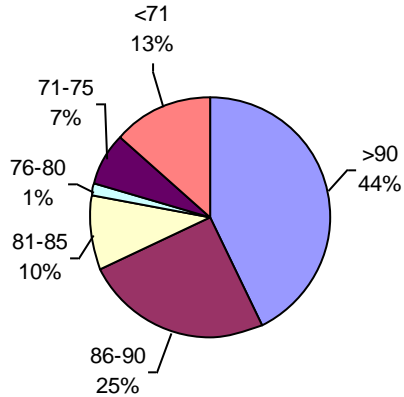

Consultagro Estudio Agronómico

PODER GERMINATIVO

PODER GERMINATIVO DE SEMILLA "CURADA"

VIGOR POR COLD TEST SEMILLA "CURADA"

PODER GERMINATIVO Ttz

VIGOR Ttz

Oro Verde Servicios S.R.L.

PODER GERMINATIVO

PODER GERMINATIVO DE SEMILLA "CURADA"

VIGOR POR COLD TEST SEMILLA "CURADA"

PODER GERMINATIVO Ttz

VIGOR Ttz

ENVEJECIMIENTO ACELERADO

Laboratorio de Especialidades Agronómicas

PODER GERMINATIVO

PODER GERMINATIVO DE SEMILLA "CURADA"