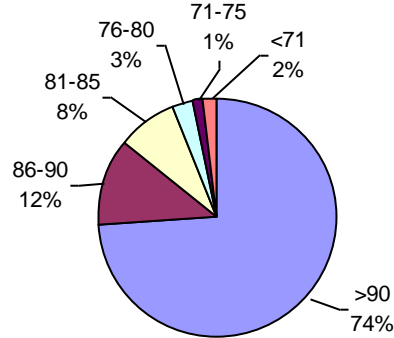

SOJA CALIDAD ALAP PRELIMINAR 2017

Promedio general: **77% Poder germinativo** **89% Poder germinativo de semilla "curada"**

Poder germinativo

Poder germinativo de semilla "curada"

Tecnigran Laboratorio Agropecuario

PODER GERMINATIVO

PODER GERMINATIVO DE SEMILLA "CURADA"

PODER GERMINATIVO Ttz

VIGOR Ttz

Laboratorio Agronómico Integral - Semillas

PODER GERMINATIVO

PODER GERMINATIVO DE SEMILLA "CURADA"

VIGOR POR COLD TEST SEMILLA "CURADA"

PODER GERMINATIVO Ttz

VIGOR Ttz

ENVEJECIMIENTO ACELERADO

Labor Agro

PODER GERMINATIVO

PODER GERMINATIVO DE SEMILLA "CURADA"

VIGOR POR COLD TEST SEMILLA "CURADA"

PODER GERMINATIVO Ttz