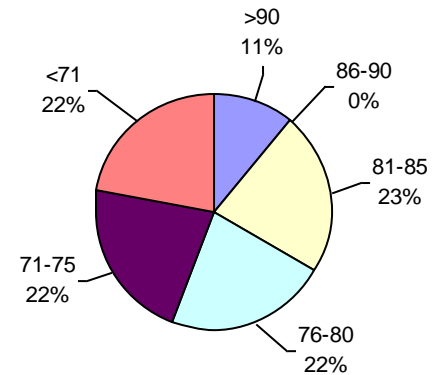

ENVEJECIMIENTO ACELERADO