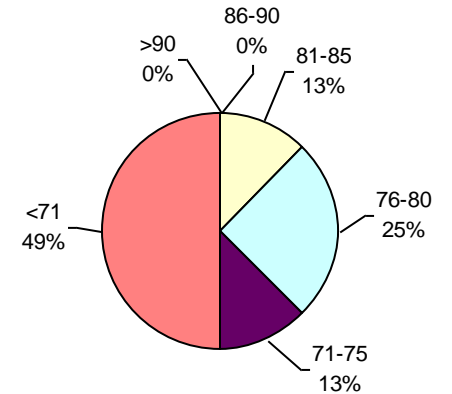

PODER GERMINATIVO DE SEMILLA "CURADA"

VIGOR POR COLD TEST SEMILLA "CURADA"

PODER GERMINATIVO Ttz

VIGOR Ttz

ENVEJECIMIENTO ACELERADO

Laboratorio de Especialidades Agronómicas

PODER GERMINATIVO

PODER GERMINATIVO DE SEMILLA "CURADA"

VIGOR POR COLD TEST SEMILLA "CURADA"

PODER GERMINATIVO Ttz

VIGOR Ttz

ENVEJECIMIENTO ACELERADO

Laboratorio Agrícola Venado Tuerto

PODER GERMINATIVO

PODER GERMINATIVO DE SEMILLA "CURADA"

VIGOR POR COLD TEST SEMILLA "CURADA"