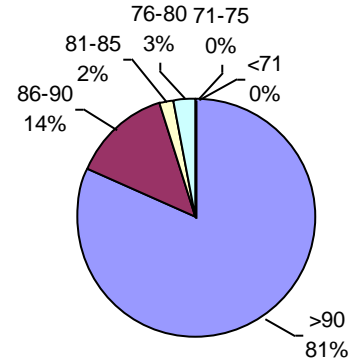

PODER GERMINATIVO Ttz

VIGOR Ttz

ENVEJECIMIENTO ACELERADO

Labor Agro

PODER GERMINATIVO

PODER GERMINATIVO DE SEMILLA "CURADA"

VIGOR POR COLD TEST SEMILLA "CURADA"

PODER GERMINATIVO Ttz

VIGOR Ttz

ENVEJECIMIENTO ACELERADO

Biotecnología Agropecuaria

PODER GERMINATIVO

PODER GERMINATIVO DE SEMILLA "CURADA"

VIGOR Ttz

Laboratorio Picone

PODER GERMINATIVO

PODER GERMINATIVO DE SEMILLA "CURADA"

PODER GERMINATIVO Ttz

VIGOR POR COLD TEST SEMILLA "CURADA"

VIGOR Ttz

CEANAGRO

PODER GERMINATIVO

PODER GERMINATIVO DE SEMILLA "CURADA"

ENVEJECIMIENTO ACELERADO

Horizonte Laboratorio Agropecuario

PODER GERMINATIVO

PODER GERMINATIVO DE SEMILLA "CURADA"

PODER GERMINATIVO Ttz

VIGOR POR COLD TEST SEMILLA "CURADA"

VIGOR Ttz

Laboratorio Agropecuario Lobería

PODER GERMINATIVO