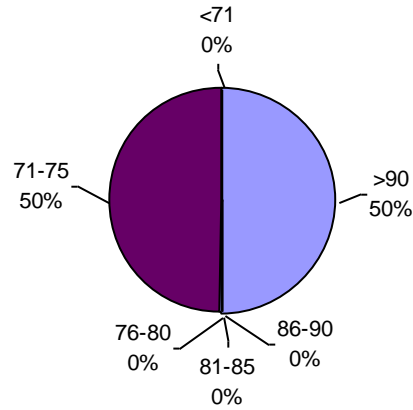

Horizonte Laboratorio Agropecuario

PODER GERMINATIVO

PODER GERMINATIVO DE SEMILLA "CURADA"

PODER GERMINATIVO Ttz

VIGOR POR COLD TEST SEMILLA "CURADA"

VIGOR Ttz

Laboratorio Agropecuario Lobería

PODER GERMINATIVO

PODER GERMINATIVO DE SEMILLA "CURADA"

ENVEJECIMIENTO ACELERADO

Laboratorio de Análisis Sarmiento

PODER GERMINATIVO

VIGOR POR COLD TEST SEMILLA "CURADA"

Canagro

PODER GERMINATIVO

PODER GERMINATIVO DE SEMILLA "CURADA"