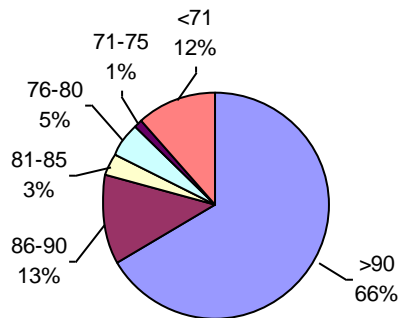

PODER GERMINATIVO DE SEMILLA "CURADA"

VIGOR POR COLD TEST SEMILLA "CURADA"

PODER GERMINATIVO Ttz

VIGOR Ttz

ENVEJECIMIENTO ACELERADO

Laboratorio de Especialidades Agronómicas

PODER GERMINATIVO

PODER GERMINATIVO DE SEMILLA "CURADA"

VIGOR POR COLD TEST SEMILLA "CURADA"

PODER GERMINATIVO Ttz

VIGOR Ttz

ENVEJECIMIENTO ACELERADO

Laboratorio Agrícola Venado Tuerto

PODER GERMINATIVO

PODER GERMINATIVO DE SEMILLA "CURADA"

VIGOR POR COLD TEST SEMILLA "CURADA"

PODER GERMINATIVO Ttz

VIGOR Ttz

ENVEJECIMIENTO ACELERADO

Laboratorio de Análisis de Semillas Monte Buey

PODER GERMINATIVO

PODER GERMINATIVO DE SEMILLA "CURADA"

VIGOR POR COLD TEST SEMILLA "CURADA"

VIGOR Ttz