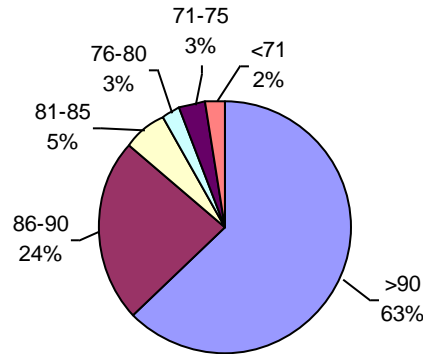

ENVEJECIMIENTO ACELERADO

ENVEJECIMIENTO ACELERADO "CURADO"

PODER GERMINATIVO Ttz

Urma Pampa

PODER GERMINATIVO

PODER GERMINATIVO DE SEMILLA "CURADA"

VIGOR POR COLD TEST SEMILLA "CURADA"

PODER GERMINATIVO Ttz

VIGOR Ttz

ENVEJECIMIENTO ACELERADO

PODER GERMINATIVO

PODER GERMINATIVO DE SEMILLA "CURADA"

PODER GERMINATIVO Ttz

VIGOR Ttz

ENVEJECIMIENTO ACELERADO