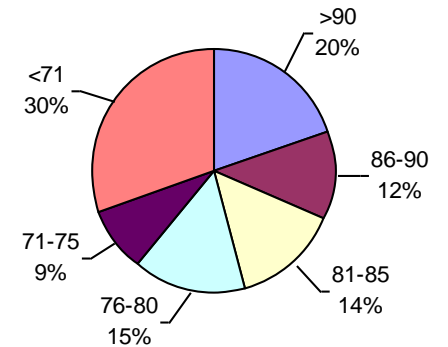

ENVEJECIMIENTO ACELERADO

ENVEJECIMIENTO ACELERADO "CURADO"

PODER GERMINATIVO Ttz

Urma Pampa

PODER GERMINATIVO

PODER GERMINATIVO DE SEMILLA "CURADA"

VIGOR POR COLD TEST SEMILLA "CURADA"

PODER GERMINATIVO Ttz

VIGOR Ttz

ENVEJECIMIENTO ACELERADO

PODER GERMINATIVO

PODER GERMINATIVO DE SEMILLA "CURADA"

PODER GERMINATIVO Ttz

VIGOR Ttz

ENVEJECIMIENTO ACELERADO