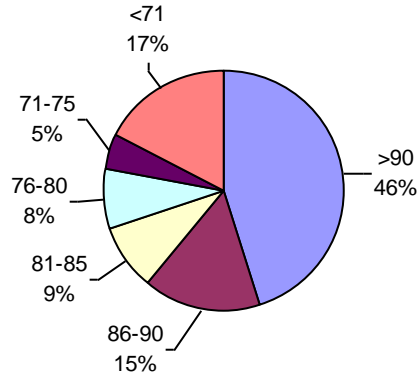

SOJA CALIDAD ALAP PRELIMINAR 2017

Promedio general: **77% Poder germinativo** **89% Poder germinativo de semilla "curada"**

Poder germinativo

Poder germinativo de semilla "curada"

Tecnigran Laboratorio Agropecuario

PODER GERMINATIVO

PODER GERMINATIVO DE SEMILLA "CURADA"

PODER GERMINATIVO Ttz

VIGOR Ttz

Laboratorio Agronómico Integral - Semillas

PODER GERMINATIVO

PODER GERMINATIVO DE SEMILLA "CURADA"

VIGOR POR COLD TEST SEMILLA "CURADA"

PODER GERMINATIVO Ttz

VIGOR Ttz

ENVEJECIMIENTO ACELERADO

Labor Agro

PODER GERMINATIVO

PODER GERMINATIVO DE SEMILLA "CURADA"

VIGOR POR COLD TEST SEMILLA "CURADA"

PODER GERMINATIVO Ttz