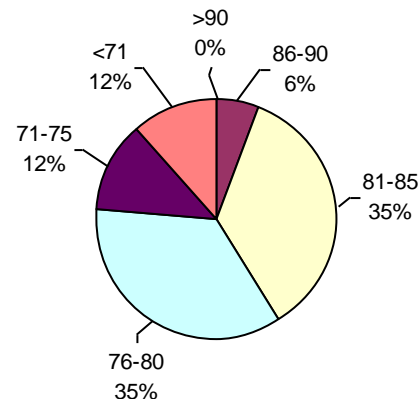

ENVEJECIMIENTO ACELERADO "CURADO"

PODER GERMINATIVO Ttz