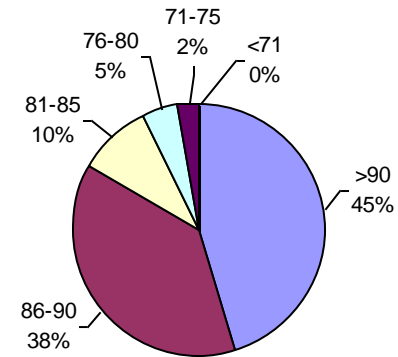

SOJA CALIDAD ALAP PRELIMINAR 2017

Promedio general: **77% Poder germinativo** **89% Poder germinativo de semilla "curada"**

Poder germinativo

Poder germinativo de semilla "curada"

Tecnigran Laboratorio Agropecuario

PODER GERMINATIVO

PODER GERMINATIVO DE SEMILLA "CURADA"

PODER GERMINATIVO Ttz

VIGOR Ttz

Laboratorio Agronómico Integral - Semillas

PODER GERMINATIVO

PODER GERMINATIVO DE SEMILLA "CURADA"

VIGOR POR COLD TEST SEMILLA "CURADA"

PODER GERMINATIVO Ttz

VIGOR Ttz

ENVEJECIMIENTO ACELERADO

Labor Agro

PODER GERMINATIVO

PODER GERMINATIVO DE SEMILLA "CURADA"

VIGOR POR COLD TEST SEMILLA "CURADA"

PODER GERMINATIVO Ttz