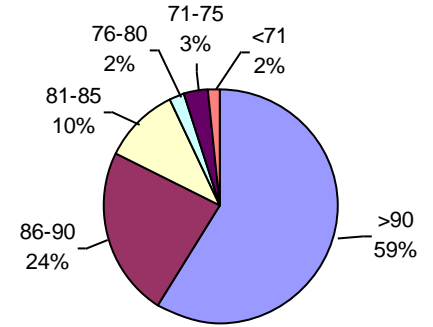

ENVEJECIMIENTO ACELERADO

ENVEJECIMIENTO ACELERADO "CURADO"

PODER GERMINATIVO Ttz

Urma Pampa

PODER GERMINATIVO

PODER GERMINATIVO DE SEMILLA "CURADA"

VIGOR POR COLD TEST SEMILLA "CURADA"

PODER GERMINATIVO Ttz

VIGOR Ttz

ENVEJECIMIENTO ACELERADO

PODER GERMINATIVO

PODER GERMINATIVO DE SEMILLA "CURADA"

PODER GERMINATIVO Ttz

VIGOR Ttz

ENVEJECIMIENTO ACELERADO