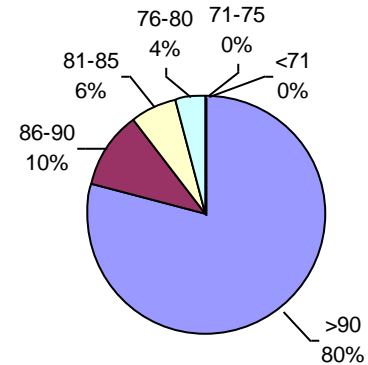

SOJA CALIDAD ALAP PRELIMINAR 2017

Promedio general: **77% Poder germinativo** **89% Poder germinativo de semilla "curada"**

Poder germinativo

Poder germinativo de semilla "curada"

Tecnigran Laboratorio Agropecuario

PODER GERMINATIVO

PODER GERMINATIVO DE SEMILLA "CURADA"

PODER GERMINATIVO Ttz

VIGOR Ttz

Laboratorio Agronómico Integral - Semillas

PODER GERMINATIVO

PODER GERMINATIVO DE SEMILLA "CURADA"

VIGOR POR COLD TEST SEMILLA "CURADA"

PODER GERMINATIVO Ttz

VIGOR Ttz

ENVEJECIMIENTO ACELERADO

Labor Agro

PODER GERMINATIVO

PODER GERMINATIVO DE SEMILLA "CURADA"

VIGOR POR COLD TEST SEMILLA "CURADA"

PODER GERMINATIVO Ttz