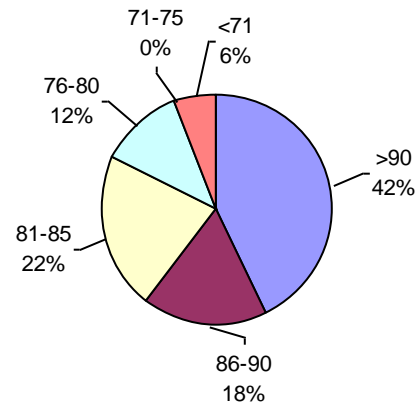

PODER GERMINATIVO Ttz

VIGOR Ttz

ENVEJECIMIENTO ACELERADO

Laboratorio de Análisis de Semillas Monte Buey

PODER GERMINATIVO

PODER GERMINATIVO DE SEMILLA "CURADA"

VIGOR POR COLD TEST SEMILLA "CURADA"

VIGOR Ttz