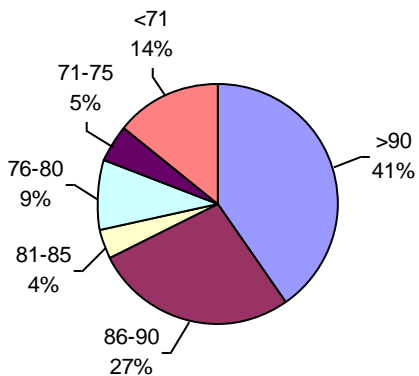

PODER GERMINATIVO Ttz

Laboratorio Integral Esagro

PODER GERMINATIVO

PODER GERMINATIVO DE SEMILLA "CURADA"

Laboratorio Ariel Grub

PODER GERMINATIVO

PODER GERMINATIVO DE SEMILLA "CURADA"

VIGOR POR COLD TEST SEMILLA "CURADA"

PODER GERMINATIVO Ttz

VIGOR Ttz

ENVEJECIMIENTO ACELERADO

I.S.E.T.A.

PODER GERMINATIVO

PODER GERMINATIVO DE SEMILLA "CURADA"

PODER GERMINATIVO Ttz

VIGOR Ttz