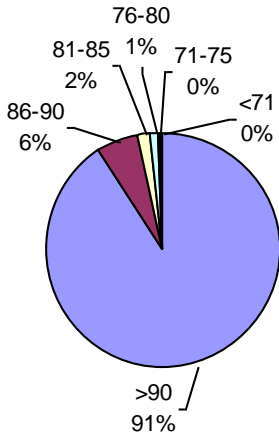

Consultagro Estudio Agronómico

PODER GERMINATIVO

PODER GERMINATIVO DE SEMILLA "CURADA"

VIGOR POR COLD TEST SEMILLA "CURADA"

PODER GERMINATIVO Ttz

VIGOR Ttz

Oro Verde Servicios S.R.L.

PODER GERMINATIVO

PODER GERMINATIVO DE SEMILLA "CURADA"

VIGOR POR COLD TEST SEMILLA "CURADA"

PODER GERMINATIVO Ttz

VIGOR Ttz

ENVEJECIMIENTO ACELERADO

Laboratorio de Especialidades Agronómicas

PODER GERMINATIVO

PODER GERMINATIVO DE SEMILLA "CURADA"

VIGOR POR COLD TEST SEMILLA "CURADA"

PODER GERMINATIVO Ttz

VIGOR Ttz

ENVEJECIMIENTO ACELERADO

Laboratorio Agrícola Venado Tuerto

PODER GERMINATIVO

PODER GERMINATIVO DE SEMILLA "CURADA"

VIGOR POR COLD TEST SEMILLA "CURADA"