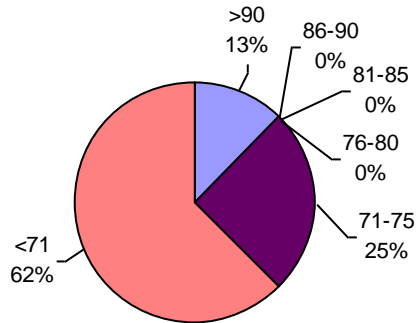

Horizonte Laboratorio Agropecuario

PODER GERMINATIVO

PODER GERMINATIVO DE SEMILLA "CURADA"

PODER GERMINATIVO Ttz

VIGOR POR COLD TEST SEMILLA "CURADA"

VIGOR Ttz

Laboratorio Agropecuario Lobería

PODER GERMINATIVO

PODER GERMINATIVO DE SEMILLA "CURADA"

ENVEJECIMIENTO ACELERADO

Laboratorio de Análisis Sarmiento

PODER GERMINATIVO

VIGOR POR COLD TEST SEMILLA "CURADA"

Canagro

PODER GERMINATIVO

PODER GERMINATIVO DE SEMILLA "CURADA"

PODER GERMINATIVO Ttz

Laboratorio Integral Esagro

PODER GERMINATIVO

PODER GERMINATIVO DE SEMILLA "CURADA"

Laboratorio Ariel Grub

PODER GERMINATIVO

PODER GERMINATIVO DE SEMILLA "CURADA"

VIGOR POR COLD TEST SEMILLA "CURADA"