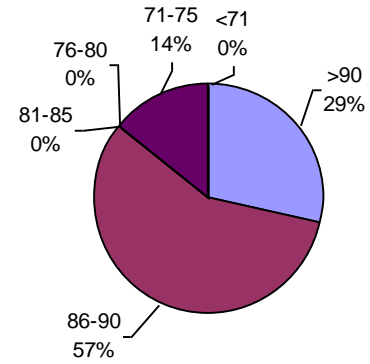

Horizonte Laboratorio Agropecuario

PODER GERMINATIVO

PODER GERMINATIVO DE SEMILLA "CURADA"

PODER GERMINATIVO Ttz

VIGOR POR COLD TEST SEMILLA "CURADA"

VIGOR Ttz

Laboratorio Agropecuario Lobería

PODER GERMINATIVO

PODER GERMINATIVO DE SEMILLA "CURADA"

ENVEJECIMIENTO ACELERADO

Laboratorio de Análisis Sarmiento

PODER GERMINATIVO

VIGOR POR COLD TEST SEMILLA "CURADA"

Canagro

PODER GERMINATIVO

PODER GERMINATIVO DE SEMILLA "CURADA"

PODER GERMINATIVO Ttz

Laboratorio Integral Esagro

PODER GERMINATIVO

PODER GERMINATIVO DE SEMILLA "CURADA"

Laboratorio Ariel Grub

PODER GERMINATIVO

PODER GERMINATIVO DE SEMILLA "CURADA"

VIGOR POR COLD TEST SEMILLA "CURADA"