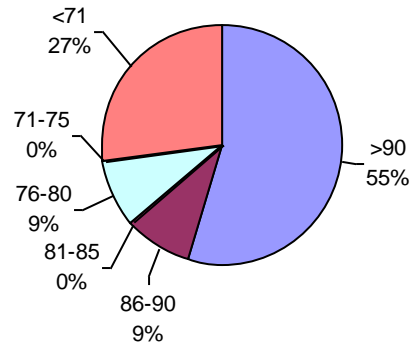

PODER GERMINATIVO DE SEMILLA "CURADA"

PODER GERMINATIVO Ttz

VIGOR POR COLD TEST SEMILLA "CURADA"

VIGOR Ttz

CEANAGRO

PODER GERMINATIVO

PODER GERMINATIVO DE SEMILLA "CURADA"

ENVEJECIMIENTO ACELERADO

Horizonte Laboratorio Agropecuario

PODER GERMINATIVO

PODER GERMINATIVO DE SEMILLA "CURADA"

PODER GERMINATIVO Ttz

VIGOR POR COLD TEST SEMILLA "CURADA"

VIGOR Ttz

Laboratorio Agropecuario Lobería

PODER GERMINATIVO