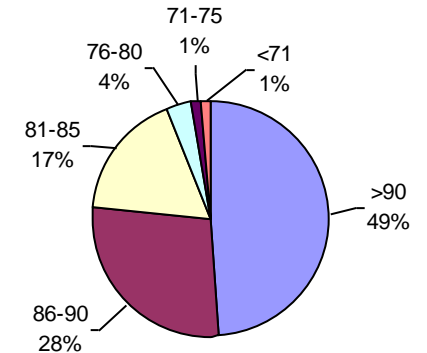

Consultagro Estudio Agronómico

PODER GERMINATIVO

PODER GERMINATIVO DE SEMILLA "CURADA"

VIGOR POR COLD TEST SEMILLA "CURADA"

PODER GERMINATIVO Ttz

VIGOR Ttz

Oro Verde Servicios S.R.L.

PODER GERMINATIVO

PODER GERMINATIVO DE SEMILLA "CURADA"

VIGOR POR COLD TEST SEMILLA "CURADA"

PODER GERMINATIVO Ttz

VIGOR Ttz

ENVEJECIMIENTO ACELERADO

Laboratorio de Especialidades Agronómicas

PODER GERMINATIVO

PODER GERMINATIVO DE SEMILLA "CURADA"

VIGOR POR COLD TEST SEMILLA "CURADA"

PODER GERMINATIVO Ttz

VIGOR Ttz

ENVEJECIMIENTO ACELERADO

Laboratorio Agrícola Venado Tuerto

PODER GERMINATIVO

PODER GERMINATIVO DE SEMILLA "CURADA"

VIGOR POR COLD TEST SEMILLA "CURADA"