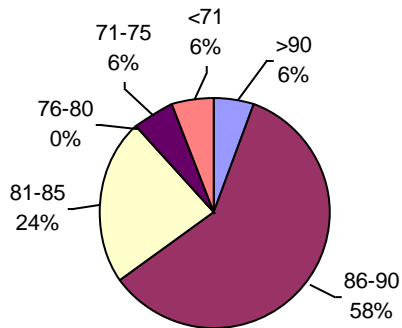

PODER GERMINATIVO

PODER GERMINATIVO DE SEMILLA "CURADA"

PODER GERMINATIVO Ttz

VIGOR Ttz

Laboratorio Agronómico Integral - Semillas

PODER GERMINATIVO

PODER GERMINATIVO DE SEMILLA "CURADA"

VIGOR POR COLD TEST SEMILLA "CURADA"

PODER GERMINATIVO Ttz

VIGOR Ttz

ENVEJECIMIENTO ACELERADO

Labor Agro

PODER GERMINATIVO

PODER GERMINATIVO DE SEMILLA "CURADA"

VIGOR POR COLD TEST SEMILLA "CURADA"

PODER GERMINATIVO Ttz

PODER GERMINATIVO DE SEMILLA "CURADA"

PODER GERMINATIVO Ttz

VIGOR POR COLD TEST SEMILLA "CURADA"

VIGOR Ttz

CEANAGRO

PODER GERMINATIVO

PODER GERMINATIVO DE SEMILLA "CURADA"

ENVEJECIMIENTO ACELERADO