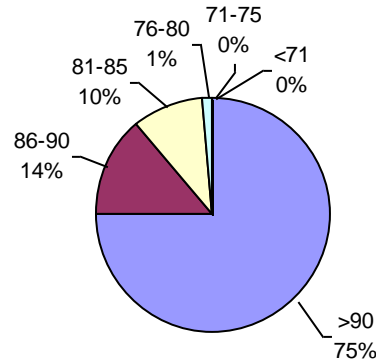

PODER GERMINATIVO Ttz

VIGOR Ttz

ENVEJECIMIENTO ACELERADO

Labor Agro

PODER GERMINATIVO

PODER GERMINATIVO DE SEMILLA "CURADA"

VIGOR POR COLD TEST SEMILLA "CURADA"

PODER GERMINATIVO Ttz

VIGOR Ttz

ENVEJECIMIENTO ACELERADO

Biotecnología Agropecuaria

PODER GERMINATIVO

PODER GERMINATIVO DE SEMILLA "CURADA"

VIGOR Ttz

Laboratorio Picone

PODER GERMINATIVO

PODER GERMINATIVO DE SEMILLA "CURADA"

PODER GERMINATIVO Ttz

VIGOR POR COLD TEST SEMILLA "CURADA"

VIGOR Ttz

CEANAGRO

PODER GERMINATIVO

PODER GERMINATIVO DE SEMILLA "CURADA"

ENVEJECIMIENTO ACELERADO

Horizonte Laboratorio Agropecuario

PODER GERMINATIVO

PODER GERMINATIVO DE SEMILLA "CURADA"

PODER GERMINATIVO Ttz

VIGOR POR COLD TEST SEMILLA "CURADA"

VIGOR Ttz

Laboratorio Agropecuario Lobería

PODER GERMINATIVO