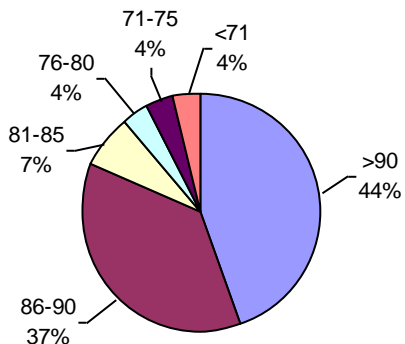

PODER GERMINATIVO Ttz

Laboratorio Integral Esagro

PODER GERMINATIVO

PODER GERMINATIVO DE SEMILLA "CURADA"

Laboratorio Ariel Grub

PODER GERMINATIVO

PODER GERMINATIVO DE SEMILLA "CURADA"

VIGOR POR COLD TEST SEMILLA "CURADA"

PODER GERMINATIVO Ttz

VIGOR Ttz

ENVEJECIMIENTO ACELERADO

I.S.E.T.A.

PODER GERMINATIVO

PODER GERMINATIVO DE SEMILLA "CURADA"

PODER GERMINATIVO Ttz

VIGOR Ttz