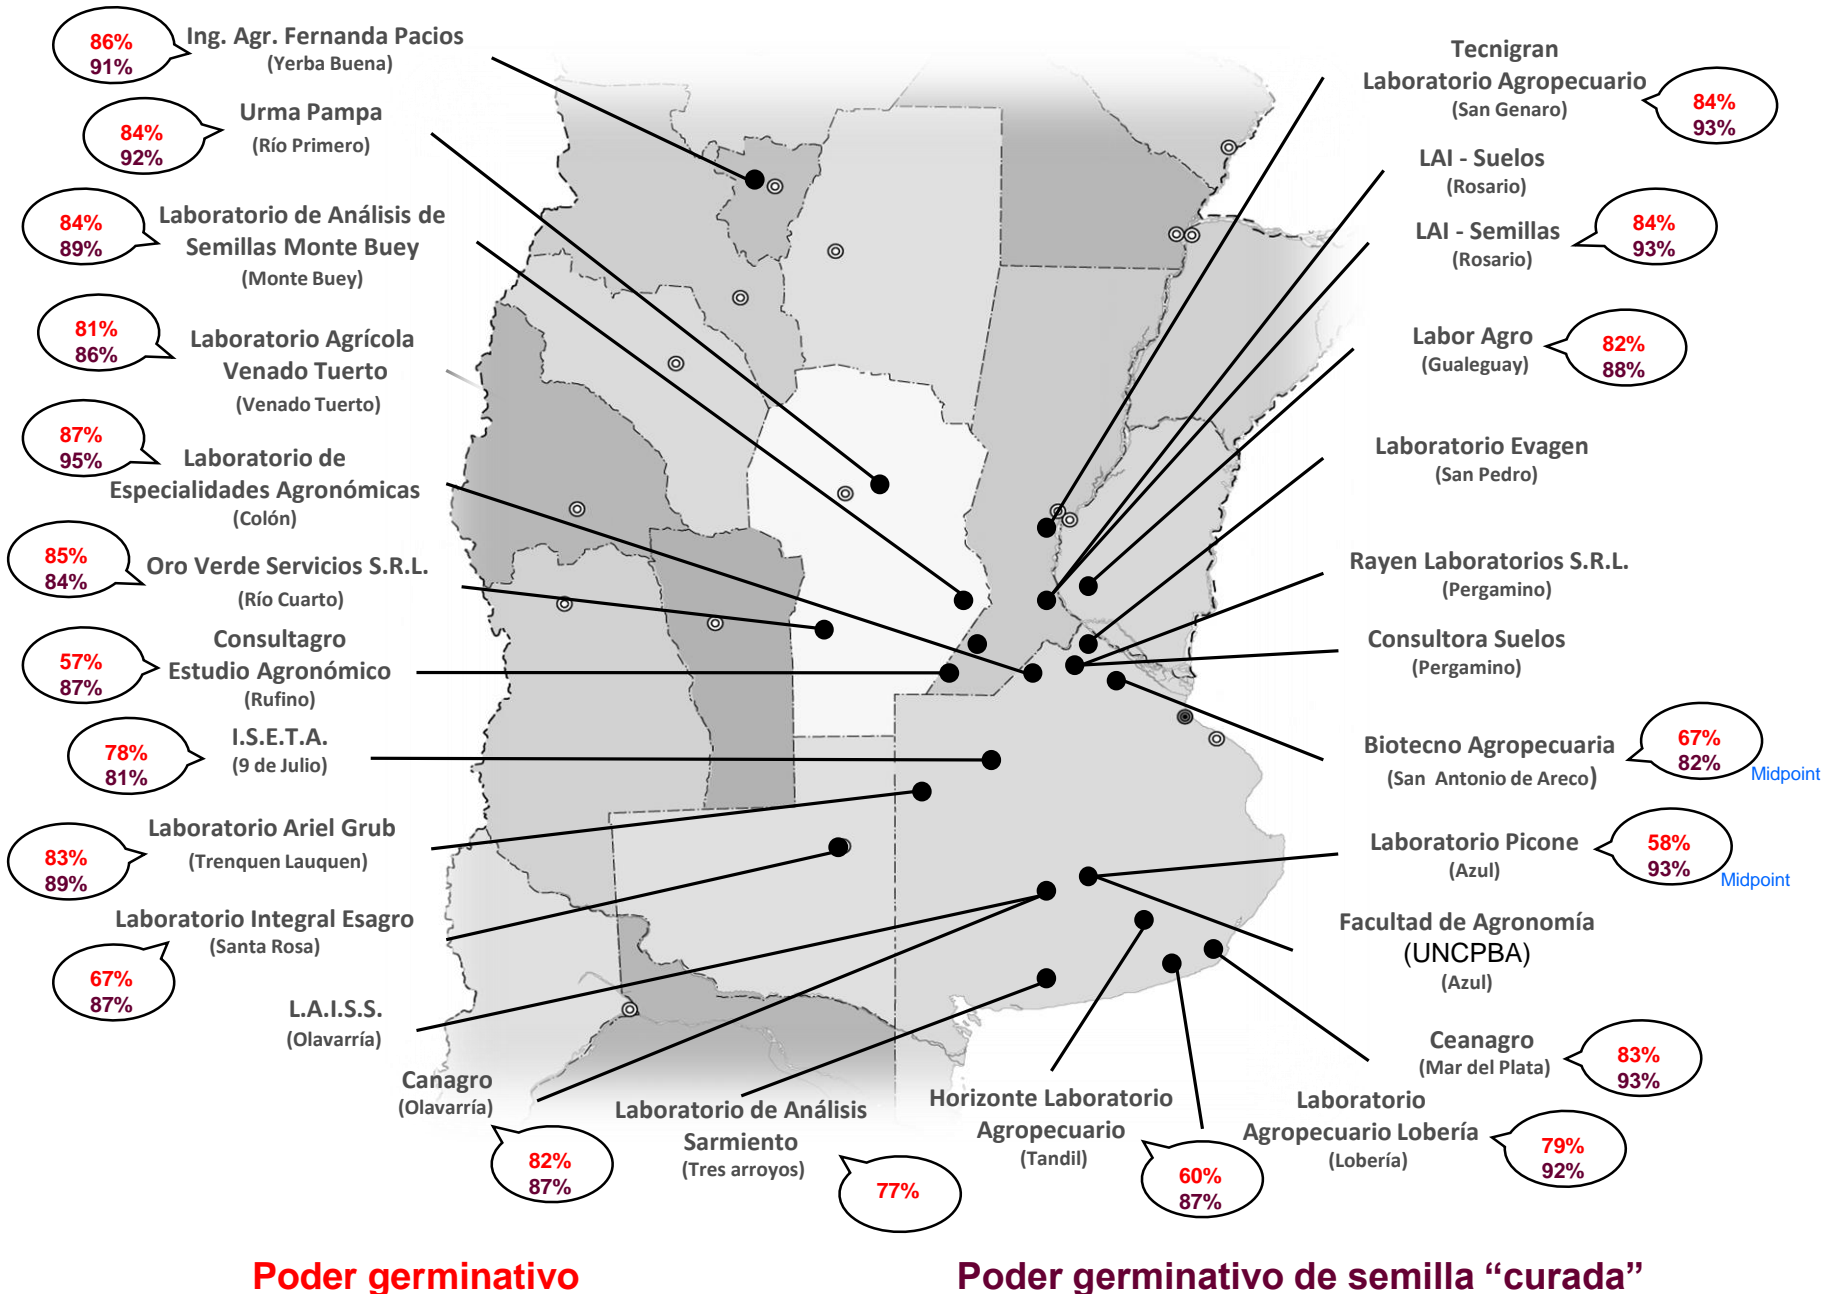

SOJA CALIDAD ALAP PRELIMINAR 2017

Promedio general: **77% Poder germinativo** **89% Poder germinativo de semilla "curada"**

Poder germinativo

Poder germinativo de semilla "curada"

Tecnigran Laboratorio Agropecuario

PODER GERMINATIVO

PODER GERMINATIVO DE SEMILLA "CURADA"

PODER GERMINATIVO Ttz

VIGOR Ttz

Laboratorio Agronómico Integral - Semillas

PODER GERMINATIVO

PODER GERMINATIVO DE SEMILLA "CURADA"

VIGOR POR COLD TEST SEMILLA "CURADA"

PODER GERMINATIVO Ttz

VIGOR Ttz

ENVEJECIMIENTO ACELERADO

Labor Agro

PODER GERMINATIVO

PODER GERMINATIVO DE SEMILLA "CURADA"

VIGOR POR COLD TEST SEMILLA "CURADA"

PODER GERMINATIVO Ttz