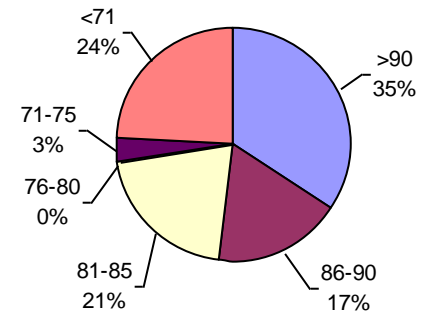

VIGOR POR COLD TEST SEMILLA "CURADA"

PODER GERMINATIVO Ttz

VIGOR Ttz

ENVEJECIMIENTO ACELERADO

Laboratorio Agrícola Venado Tuerto

PODER GERMINATIVO

PODER GERMINATIVO DE SEMILLA "CURADA"

VIGOR POR COLD TEST SEMILLA "CURADA"

PODER GERMINATIVO Ttz

VIGOR Ttz

ENVEJECIMIENTO ACELERADO

Laboratorio de Análisis de Semillas Monte Buey

PODER GERMINATIVO

PODER GERMINATIVO DE SEMILLA "CURADA"

VIGOR POR COLD TEST SEMILLA "CURADA"

VIGOR Ttz