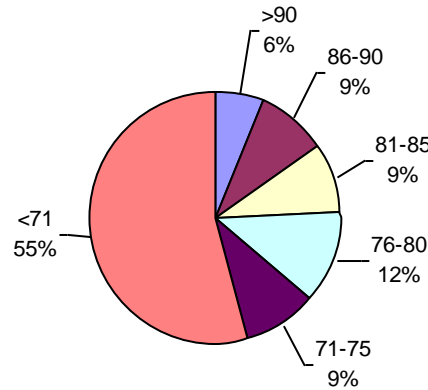

PODER GERMINATIVO Ttz

VIGOR Ttz

ENVEJECIMIENTO ACELERADO

I.S.E.T.A.

PODER GERMINATIVO

PODER GERMINATIVO DE SEMILLA "CURADA"

PODER GERMINATIVO Ttz

VIGOR Ttz

Consultagro Estudio Agronómico

PODER GERMINATIVO

PODER GERMINATIVO DE SEMILLA "CURADA"

VIGOR POR COLD TEST SEMILLA "CURADA"

PODER GERMINATIVO Ttz

VIGOR Ttz

Oro Verde Servicios S.R.L.

PODER GERMINATIVO

PODER GERMINATIVO DE SEMILLA "CURADA"

VIGOR POR COLD TEST SEMILLA "CURADA"

PODER GERMINATIVO Ttz

VIGOR Ttz

ENVEJECIMIENTO ACELERADO

Laboratorio de Especialidades Agronómicas

PODER GERMINATIVO

PODER GERMINATIVO DE SEMILLA "CURADA"