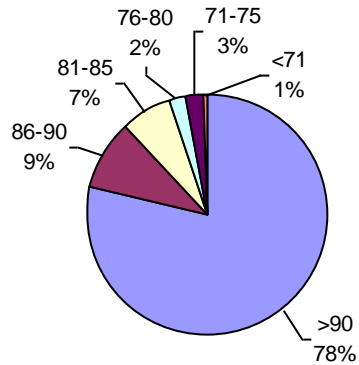

VIGOR Ttz

ENVEJECIMIENTO ACELERADO

Laboratorio de Especialidades Agronómicas

PODER GERMINATIVO

PODER GERMINATIVO DE SEMILLA "CURADA"

VIGOR POR COLD TEST

VIGOR POR COLD TEST SEMILLA "CURADA"

ENVEJECIMIENTO ACELERADO

ENVEJECIMIENTO ACELERADO SEMILLA "CURADA"

Laboratorio Agrícola Venado Tuerto

PODER GERMINATIVO

PODER GERMINATIVO DE SEMILLA "CURADA"

VIGOR POR COLD TEST SEMILLA "CURADA"

PODER GERMINATIVO Ttz

VIGOR Ttz

ENVEJECIMIENTO ACELERADO