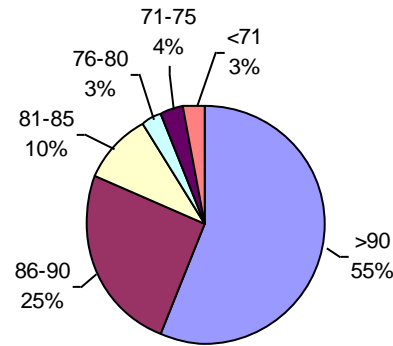

Laboratorio de Análisis de Semillas Monte Buey

PODER GERMINATIVO

PODER GERMINATIVO DE SEMILLA "CURADA"

VIGOR POR COLD TEST SEMILLA "CURADA"

PODER GERMINATIVO Ttz

VIGOR Ttz

ENVEJECIMIENTO ACELERADO

Urma Pampa

PODER GERMINATIVO

PODER GERMINATIVO DE SEMILLA "CURADA"

VIGOR POR COLD TEST SEMILLA "CURADA"

PODER GERMINATIVO Ttz

VIGOR Ttz

ENVEJECIMIENTO ACELERADO

Ing. Agr. Fernanda Pacios

PODER GERMINATIVO

PODER GERMINATIVO DE SEMILLA "CURADA"

PODER GERMINATIVO Ttz

• Menos de 10 muestras (zonas donde recién comienza cosecha)