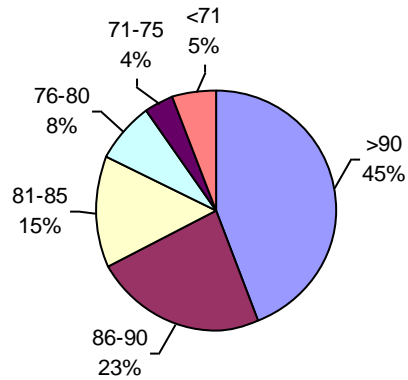

MAPA CALIDAD DE SOJA ALAP 2018 (los datos corresponden previos al temporal)

Promedio general: **89% Poder germinativo** 88% Poder germinativo de semilla "curada"

• Menos de 10 muestras (zonas donde recién comienza cosecha)

Poder germinativo

Poder germinativo de semilla "curada"

Tecnigran Laboratorio Agropecuario

PODER GERMINATIVO

PODER GERMINATIVO DE SEMILLA "CURADA"

PODER GERMINATIVO Ttz

VIGOR Ttz

Laboratorio Agropecuario Ing. Broda

PODER GERMINATIVO

PODER GERMINATIVO DE SEMILLA "CURADA"

VIGOR POR COLD TEST SEMILLA "CURADA"

PODER GERMINATIVO Ttz

VIGOR Ttz

ENVEJECIMIENTO ACELERADO

Laboratorio Agronómico Integral - Semillas

PODER GERMINATIVO