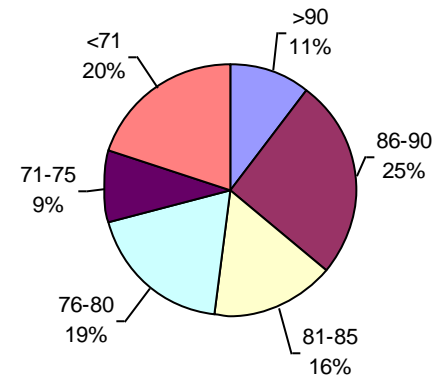

MAPA CALIDAD DE SOJA ALAP 2018 (los datos corresponden previos al temporal)

Promedio general: **89% Poder germinativo** 88% Poder germinativo de semilla "curada"

• Menos de 10 muestras (zonas donde recién comienza cosecha)

Poder germinativo

Poder germinativo de semilla "curada"

Tecnigran Laboratorio Agropecuario

PODER GERMINATIVO

PODER GERMINATIVO DE SEMILLA "CURADA"

PODER GERMINATIVO Ttz

VIGOR Ttz

Laboratorio Agropecuario Ing. Broda

PODER GERMINATIVO

PODER GERMINATIVO DE SEMILLA "CURADA"

VIGOR POR COLD TEST SEMILLA "CURADA"

PODER GERMINATIVO Ttz

VIGOR Ttz

ENVEJECIMIENTO ACELERADO

Laboratorio Agronómico Integral - Semillas

PODER GERMINATIVO

PODER GERMINATIVO DE SEMILLA "CURADA"

VIGOR POR COLD TEST SEMILLA "CURADA"

PODER GERMINATIVO Ttz

VIGOR Ttz

ENVEJECIMIENTO ACELERADO

Labor Agro

PODER GERMINATIVO

PODER GERMINATIVO DE SEMILLA "CURADA"