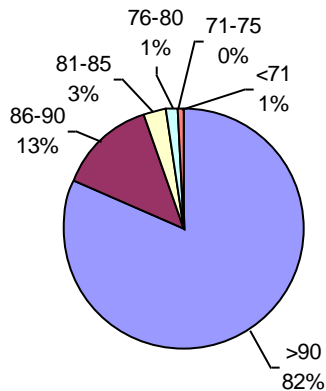

PODER GERMINATIVO

PODER GERMINATIVO DE SEMILLA "CURADA"

VIGOR POR COLD TEST SEMILLA "CURADA"

PODER GERMINATIVO Ttz

VIGOR Ttz

ENVEJECIMIENTO ACELERADO

Laboratorio Agronómico Integral - Semillas

PODER GERMINATIVO

PODER GERMINATIVO DE SEMILLA "CURADA"

VIGOR POR COLD TEST SEMILLA "CURADA"

PODER GERMINATIVO Ttz

VIGOR Ttz

ENVEJECIMIENTO ACELERADO

Labor Agro

PODER GERMINATIVO

PODER GERMINATIVO DE SEMILLA "CURADA"

PODER GERMINATIVO Ttz

VIGOR Ttz

PODER GERMINATIVO

PODER GERMINATIVO DE SEMILLA "CURADA"

VIGOR POR COLD TEST SEMILLA "CURADA"

PODER GERMINATIVO Ttz

VIGOR Ttz

ENVEJECIMIENTO ACELERADO

Laboratorio Picone

PODER GERMINATIVO

PODER GERMINATIVO DE SEMILLA "CURADA"

VIGOR POR COLD TEST SEMILLA "CURADA"

CEANAGRO

PODER GERMINATIVO DE SEMILLA “CURADA”

- Menos de 10 muestras (zonas donde recién comienza cosecha)