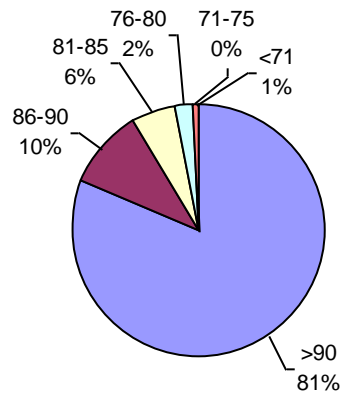

ENVEJECIMIENTO ACELERADO SEMILLA "CURADA"

Laboratorio Agrícola Venado Tuerto

PODER GERMINATIVO

PODER GERMINATIVO DE SEMILLA "CURADA"

VIGOR POR COLD TEST SEMILLA "CURADA"

PODER GERMINATIVO Ttz

VIGOR Ttz

ENVEJECIMIENTO ACELERADO