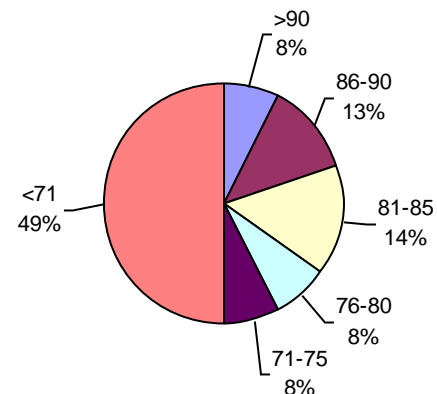

PODER GERMINATIVO DE SEMILLA "CURADA"

VIGOR POR COLD TEST SEMILLA "CURADA"

PODER GERMINATIVO Ttz

VIGOR Ttz

ENVEJECIMIENTO ACELERADO

Labor Agro

PODER GERMINATIVO

PODER GERMINATIVO DE SEMILLA "CURADA"

PODER GERMINATIVO Ttz

VIGOR Ttz

PODER GERMINATIVO

PODER GERMINATIVO DE SEMILLA "CURADA"

VIGOR POR COLD TEST SEMILLA "CURADA"

PODER GERMINATIVO Ttz

VIGOR Ttz

ENVEJECIMIENTO ACELERADO

Laboratorio Picone

PODER GERMINATIVO

PODER GERMINATIVO DE SEMILLA "CURADA"

VIGOR POR COLD TEST SEMILLA "CURADA"

CEANAGRO

PODER GERMINATIVO DE SEMILLA “CURADA”

- Menos de 10 muestras (zonas donde recién comienza cosecha)

Horizonte Laboratorio Agropecuario

PODER GERMINATIVO

PODER GERMINATIVO DE SEMILLA "CURADA"

• Menos de 10 muestras
(zonas donde recién comienza cosecha)

Laboratorio Agropecuario Lobería

PODER GERMINATIVO

• Menos de 10 muestras
(zonas donde recién comienza cosecha)