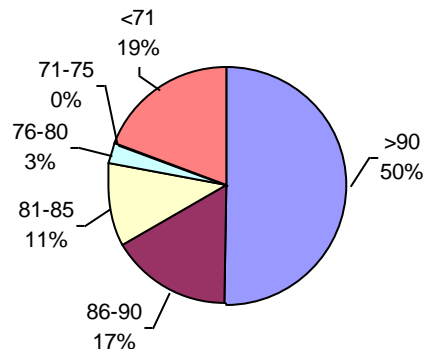

PODER GERMINATIVO DE SEMILLA "CURADA"

VIGOR POR COLD TEST SEMILLA "CURADA"

PODER GERMINATIVO Ttz

VIGOR Ttz

ENVEJECIMIENTO ACELERADO

Labor Agro

PODER GERMINATIVO

PODER GERMINATIVO DE SEMILLA "CURADA"

PODER GERMINATIVO Ttz

VIGOR Ttz

PODER GERMINATIVO

PODER GERMINATIVO DE SEMILLA "CURADA"

VIGOR POR COLD TEST SEMILLA "CURADA"

PODER GERMINATIVO Ttz

VIGOR Ttz

ENVEJECIMIENTO ACELERADO

Laboratorio Picone

PODER GERMINATIVO

PODER GERMINATIVO DE SEMILLA "CURADA"

VIGOR POR COLD TEST SEMILLA "CURADA"

CEANAGRO

PODER GERMINATIVO DE SEMILLA “CURADA”

- Menos de 10 muestras (zonas donde recién comienza cosecha)

Horizonte Laboratorio Agropecuario

PODER GERMINATIVO

PODER GERMINATIVO DE SEMILLA "CURADA"

• Menos de 10 muestras
(zonas donde recién comienza cosecha)

Laboratorio Agropecuario Lobería

PODER GERMINATIVO

• Menos de 10 muestras
(zonas donde recién comienza cosecha)