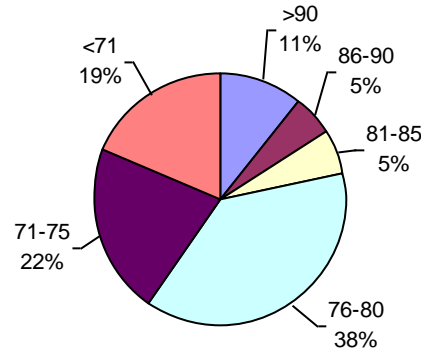

PODER GERMINATIVO

PODER GERMINATIVO DE SEMILLA "CURADA"

VIGOR POR COLD TEST SEMILLA "CURADA"

PODER GERMINATIVO Ttz

VIGOR Ttz

ENVEJECIMIENTO ACELERADO

Laboratorio Agronómico Integral - Semillas

PODER GERMINATIVO

PODER GERMINATIVO DE SEMILLA "CURADA"

VIGOR POR COLD TEST SEMILLA "CURADA"

PODER GERMINATIVO Ttz

VIGOR Ttz

ENVEJECIMIENTO ACELERADO

Labor Agro

PODER GERMINATIVO

PODER GERMINATIVO DE SEMILLA "CURADA"

PODER GERMINATIVO Ttz

VIGOR Ttz

PODER GERMINATIVO

PODER GERMINATIVO DE SEMILLA "CURADA"

VIGOR POR COLD TEST SEMILLA "CURADA"

PODER GERMINATIVO Ttz

VIGOR Ttz

ENVEJECIMIENTO ACELERADO

Horizonte Laboratorio Agropecuario

PODER GERMINATIVO

PODER GERMINATIVO DE SEMILLA "CURADA"

• Menos de 10 muestras
(zonas donde recién comienza cosecha)

Laboratorio Agropecuario Lobería

PODER GERMINATIVO

• Menos de 10 muestras
(zonas donde recién comienza cosecha)