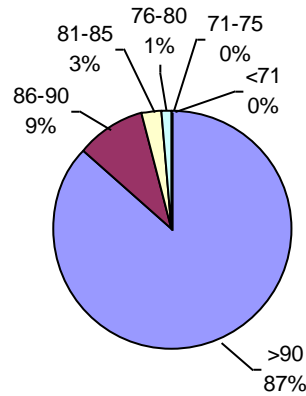

VIGOR Ttz

ENVEJECIMIENTO ACELERADO

Laboratorio de Especialidades Agronómicas

PODER GERMINATIVO

PODER GERMINATIVO DE SEMILLA "CURADA"

VIGOR POR COLD TEST

VIGOR POR COLD TEST SEMILLA "CURADA"

ENVEJECIMIENTO ACELERADO

ENVEJECIMIENTO ACELERADO SEMILLA "CURADA"

Laboratorio Agrícola Venado Tuerto

PODER GERMINATIVO

PODER GERMINATIVO DE SEMILLA "CURADA"

VIGOR POR COLD TEST SEMILLA "CURADA"

PODER GERMINATIVO Ttz

VIGOR Ttz

ENVEJECIMIENTO ACELERADO