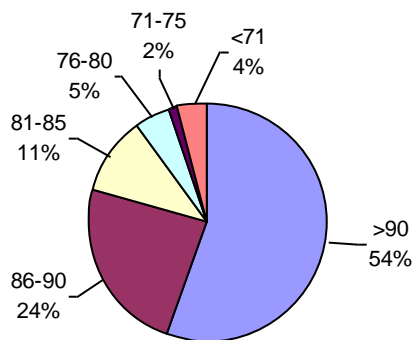

PODER GERMINATIVO DE SEMILLA "CURADA"

VIGOR POR COLD TEST SEMILLA "CURADA"

PODER GERMINATIVO Ttz

VIGOR Ttz

ENVEJECIMIENTO ACELERADO

Labor Agro

PODER GERMINATIVO

PODER GERMINATIVO DE SEMILLA "CURADA"

PODER GERMINATIVO Ttz

VIGOR Ttz

PODER GERMINATIVO

PODER GERMINATIVO DE SEMILLA "CURADA"

VIGOR POR COLD TEST SEMILLA "CURADA"

PODER GERMINATIVO Ttz

VIGOR Ttz

ENVEJECIMIENTO ACELERADO

Laboratorio Picone

PODER GERMINATIVO

PODER GERMINATIVO DE SEMILLA "CURADA"

VIGOR POR COLD TEST SEMILLA "CURADA"

CEANAGRO

PODER GERMINATIVO DE SEMILLA “CURADA”

- Menos de 10 muestras (zonas donde recién comienza cosecha)

Horizonte Laboratorio Agropecuario

PODER GERMINATIVO

PODER GERMINATIVO DE SEMILLA "CURADA"

• Menos de 10 muestras
(zonas donde recién comienza cosecha)

Laboratorio Agropecuario Lobería

PODER GERMINATIVO

• Menos de 10 muestras
(zonas donde recién comienza cosecha)