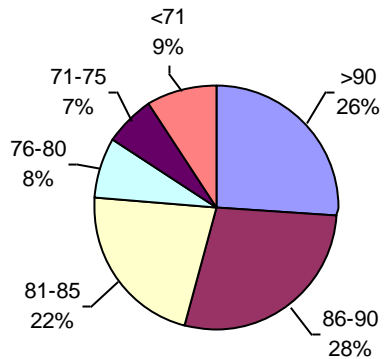

MAPA CALIDAD DE SOJA ALAP 2018 (los datos corresponden previos al temporal)

Promedio general: **89% Poder germinativo** 88% Poder germinativo de semilla "curada"

• Menos de 10 muestras (zonas donde recién comienza cosecha)

Poder germinativo

Poder germinativo de semilla "curada"

Tecnigran Laboratorio Agropecuario

PODER GERMINATIVO

PODER GERMINATIVO DE SEMILLA "CURADA"

PODER GERMINATIVO Ttz

VIGOR Ttz

Laboratorio Agropecuario Ing. Broda

PODER GERMINATIVO

PODER GERMINATIVO DE SEMILLA "CURADA"

VIGOR POR COLD TEST SEMILLA "CURADA"

PODER GERMINATIVO Ttz

VIGOR Ttz

ENVEJECIMIENTO ACELERADO

Laboratorio Agronómico Integral - Semillas

PODER GERMINATIVO

PODER GERMINATIVO DE SEMILLA "CURADA"

VIGOR POR COLD TEST SEMILLA "CURADA"

PODER GERMINATIVO Ttz

VIGOR Ttz

ENVEJECIMIENTO ACELERADO

Labor Agro

PODER GERMINATIVO

PODER GERMINATIVO DE SEMILLA "CURADA"