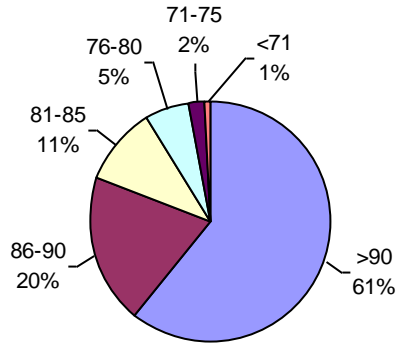

PODER GERMINATIVO

PODER GERMINATIVO DE SEMILLA "CURADA"

VIGOR POR COLD TEST SEMILLA "CURADA"

PODER GERMINATIVO Ttz

VIGOR Ttz

ENVEJECIMIENTO ACELERADO

Laboratorio Agronómico Integral - Semillas

PODER GERMINATIVO

PODER GERMINATIVO DE SEMILLA "CURADA"

VIGOR POR COLD TEST SEMILLA "CURADA"

PODER GERMINATIVO Ttz

VIGOR Ttz

ENVEJECIMIENTO ACELERADO

Labor Agro

PODER GERMINATIVO

PODER GERMINATIVO DE SEMILLA "CURADA"

PODER GERMINATIVO Ttz

VIGOR Ttz

PODER GERMINATIVO

PODER GERMINATIVO DE SEMILLA "CURADA"

VIGOR POR COLD TEST SEMILLA "CURADA"

PODER GERMINATIVO Ttz

VIGOR Ttz

ENVEJECIMIENTO ACELERADO