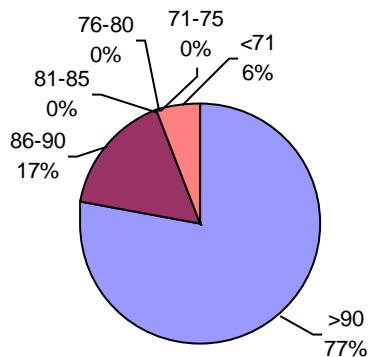

Horizonte Laboratorio Agropecuario

PODER GERMINATIVO

PODER GERMINATIVO DE SEMILLA "CURADA"

• Menos de 10 muestras
(zonas donde recién comienza cosecha)

Laboratorio Agropecuario Lobería

PODER GERMINATIVO

• Menos de 10 muestras
(zonas donde recién comienza cosecha)

Canagro

PODER GERMINATIVO

PODER GERMINATIVO DE SEMILLA "CURADA"

PODER GERMINATIVO Ttz

• Menos de 10 muestras
(zonas donde recién comienza cosecha)

Laboratorio Integral Esagro

PODER GERMINATIVO

PODER GERMINATIVO DE SEMILLA "CURADA"

• Menos de 10 muestras
(zonas donde recién comienza cosecha)

Laboratorio Ariel Grub

PODER GERMINATIVO

PODER GERMINATIVO DE SEMILLA "CURADA"

VIGOR POR COLD TEST SEMILLA "CURADA"

PODER GERMINATIVO Ttz

VIGOR Ttz