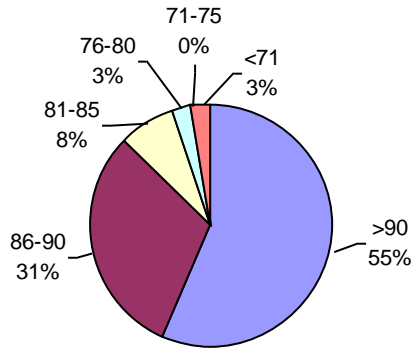

PODER GERMINATIVO

PODER GERMINATIVO DE SEMILLA "CURADA"

VIGOR POR COLD TEST SEMILLA "CURADA"

PODER GERMINATIVO Ttz

VIGOR Ttz

ENVEJECIMIENTO ACELERADO

Laboratorio Agronómico Integral - Semillas

PODER GERMINATIVO

PODER GERMINATIVO DE SEMILLA "CURADA"

VIGOR POR COLD TEST SEMILLA "CURADA"

PODER GERMINATIVO Ttz

VIGOR Ttz

ENVEJECIMIENTO ACELERADO

Labor Agro

PODER GERMINATIVO

PODER GERMINATIVO DE SEMILLA "CURADA"

PODER GERMINATIVO Ttz

VIGOR Ttz

PODER GERMINATIVO

PODER GERMINATIVO DE SEMILLA "CURADA"

VIGOR POR COLD TEST SEMILLA "CURADA"

PODER GERMINATIVO Ttz

VIGOR Ttz

ENVEJECIMIENTO ACELERADO

Laboratorio Picone

PODER GERMINATIVO

PODER GERMINATIVO DE SEMILLA "CURADA"

VIGOR POR COLD TEST SEMILLA "CURADA"

CEANAGRO

PODER GERMINATIVO DE SEMILLA “CURADA”

- Menos de 10 muestras (zonas donde recién comienza cosecha)