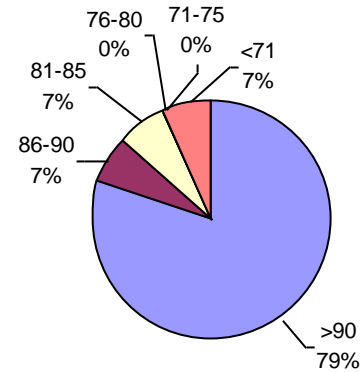

• Menos de 10 muestras
(zonas donde recién comienza cosecha)

Laboratorio Ariel Grub

PODER GERMINATIVO

PODER GERMINATIVO DE SEMILLA "CURADA"

VIGOR POR COLD TEST SEMILLA "CURADA"

PODER GERMINATIVO Ttz

VIGOR Ttz

ENVEJECIMIENTO ACELERADO

I.S.E.T.A.

PODER GERMINATIVO

PODER GERMINATIVO DE SEMILLA "CURADA"

PODER GERMINATIVO Ttz

VIGOR Ttz

Consultagro Estudio Agronómico

PODER GERMINATIVO

PODER GERMINATIVO DE SEMILLA "CURADA"

VIGOR POR COLD TEST SEMILLA "CURADA"

PODER GERMINATIVO Ttz

VIGOR Ttz

Oro Verde Servicios S.R.L.

PODER GERMINATIVO

PODER GERMINATIVO DE SEMILLA "CURADA"

PODER GERMINATIVO Ttz