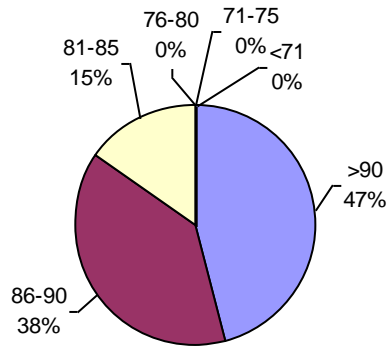

• Menos de 10 muestras
(zonas donde recién comienza cosecha)

Laboratorio Ariel Grub

PODER GERMINATIVO

PODER GERMINATIVO DE SEMILLA "CURADA"

VIGOR POR COLD TEST SEMILLA "CURADA"

PODER GERMINATIVO Ttz

VIGOR Ttz

ENVEJECIMIENTO ACELERADO

I.S.E.T.A.

PODER GERMINATIVO

PODER GERMINATIVO DE SEMILLA "CURADA"

PODER GERMINATIVO Ttz

VIGOR Ttz

Consultagro Estudio Agronómico

PODER GERMINATIVO

PODER GERMINATIVO DE SEMILLA "CURADA"

VIGOR POR COLD TEST SEMILLA "CURADA"

PODER GERMINATIVO Ttz

VIGOR Ttz

Oro Verde Servicios S.R.L.

PODER GERMINATIVO

PODER GERMINATIVO DE SEMILLA "CURADA"

PODER GERMINATIVO Ttz