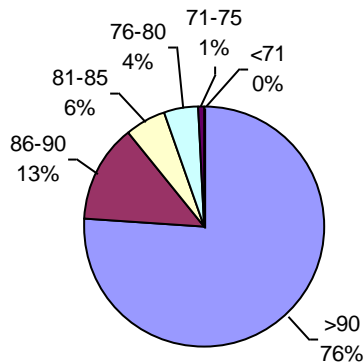

VIGOR Ttz

ENVEJECIMIENTO ACELERADO

Laboratorio de Especialidades Agronómicas

PODER GERMINATIVO

PODER GERMINATIVO DE SEMILLA "CURADA"

VIGOR POR COLD TEST

VIGOR POR COLD TEST SEMILLA "CURADA"

ENVEJECIMIENTO ACELERADO

ENVEJECIMIENTO ACELERADO SEMILLA "CURADA"

Laboratorio Agrícola Venado Tuerto

PODER GERMINATIVO

PODER GERMINATIVO DE SEMILLA "CURADA"

VIGOR POR COLD TEST SEMILLA "CURADA"

PODER GERMINATIVO Ttz

VIGOR Ttz

ENVEJECIMIENTO ACELERADO