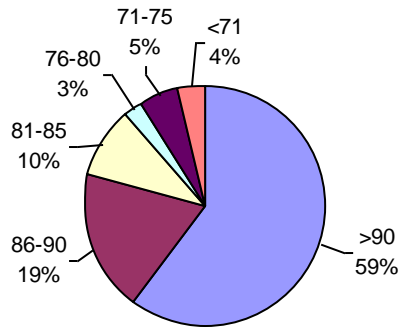

Laboratorio de Análisis de Semillas Monte Buey

PODER GERMINATIVO

PODER GERMINATIVO DE SEMILLA "CURADA"

VIGOR POR COLD TEST SEMILLA "CURADA"

PODER GERMINATIVO Ttz

VIGOR Ttz

ENVEJECIMIENTO ACELERADO

Urma Pampa

PODER GERMINATIVO

PODER GERMINATIVO DE SEMILLA "CURADA"

VIGOR POR COLD TEST SEMILLA "CURADA"

PODER GERMINATIVO Ttz

VIGOR Ttz

ENVEJECIMIENTO ACELERADO

Ing. Agr. Fernanda Pacios

PODER GERMINATIVO

PODER GERMINATIVO DE SEMILLA "CURADA"

PODER GERMINATIVO Ttz

• Menos de 10 muestras (zonas donde recién comienza cosecha)