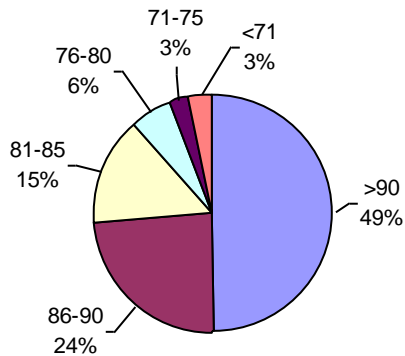

VIGOR Ttz

ENVEJECIMIENTO ACELERADO

Laboratorio de Especialidades Agronómicas

PODER GERMINATIVO

PODER GERMINATIVO DE SEMILLA "CURADA"

VIGOR POR COLD TEST

VIGOR POR COLD TEST SEMILLA "CURADA"

ENVEJECIMIENTO ACELERADO

ENVEJECIMIENTO ACELERADO SEMILLA "CURADA"

Laboratorio Agrícola Venado Tuerto

PODER GERMINATIVO

PODER GERMINATIVO DE SEMILLA "CURADA"

VIGOR POR COLD TEST SEMILLA "CURADA"

PODER GERMINATIVO Ttz

VIGOR Ttz

ENVEJECIMIENTO ACELERADO