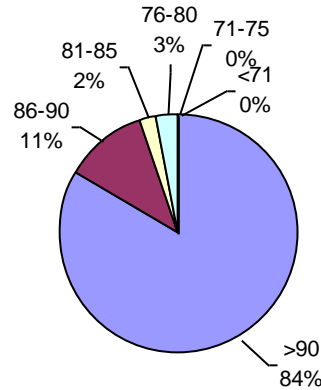

VIGOR Ttz

ENVEJECIMIENTO ACELERADO

Laboratorio de Especialidades Agronómicas

PODER GERMINATIVO

PODER GERMINATIVO DE SEMILLA "CURADA"

VIGOR POR COLD TEST

VIGOR POR COLD TEST SEMILLA "CURADA"

ENVEJECIMIENTO ACELERADO

ENVEJECIMIENTO ACELERADO SEMILLA "CURADA"

Laboratorio Agrícola Venado Tuerto

PODER GERMINATIVO

PODER GERMINATIVO DE SEMILLA "CURADA"

VIGOR POR COLD TEST SEMILLA "CURADA"

PODER GERMINATIVO Ttz

VIGOR Ttz

ENVEJECIMIENTO ACELERADO