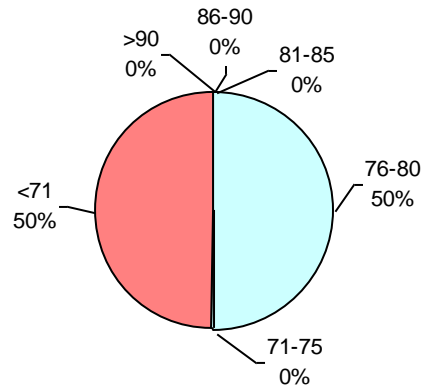

PODER GERMINATIVO Ttz

VIGOR Ttz

PODER GERMINATIVO

PODER GERMINATIVO DE SEMILLA "CURADA"

VIGOR POR COLD TEST SEMILLA "CURADA"

PODER GERMINATIVO Ttz

VIGOR Ttz

ENVEJECIMIENTO ACELERADO

Laboratorio Picone

PODER GERMINATIVO

PODER GERMINATIVO DE SEMILLA "CURADA"

VIGOR POR COLD TEST SEMILLA "CURADA"

CEANAGRO

PODER GERMINATIVO DE SEMILLA “CURADA”

- Menos de 10 muestras (zonas donde recién comienza cosecha)

Horizonte Laboratorio Agropecuario

PODER GERMINATIVO

PODER GERMINATIVO DE SEMILLA "CURADA"

• Menos de 10 muestras
(zonas donde recién comienza cosecha)

Laboratorio Agropecuario Lobería

PODER GERMINATIVO

• Menos de 10 muestras
(zonas donde recién comienza cosecha)

Canagro

PODER GERMINATIVO

PODER GERMINATIVO DE SEMILLA "CURADA"

PODER GERMINATIVO Ttz

• Menos de 10 muestras
(zonas donde recién comienza cosecha)

Laboratorio Integral Esagro

PODER GERMINATIVO

PODER GERMINATIVO DE SEMILLA "CURADA"