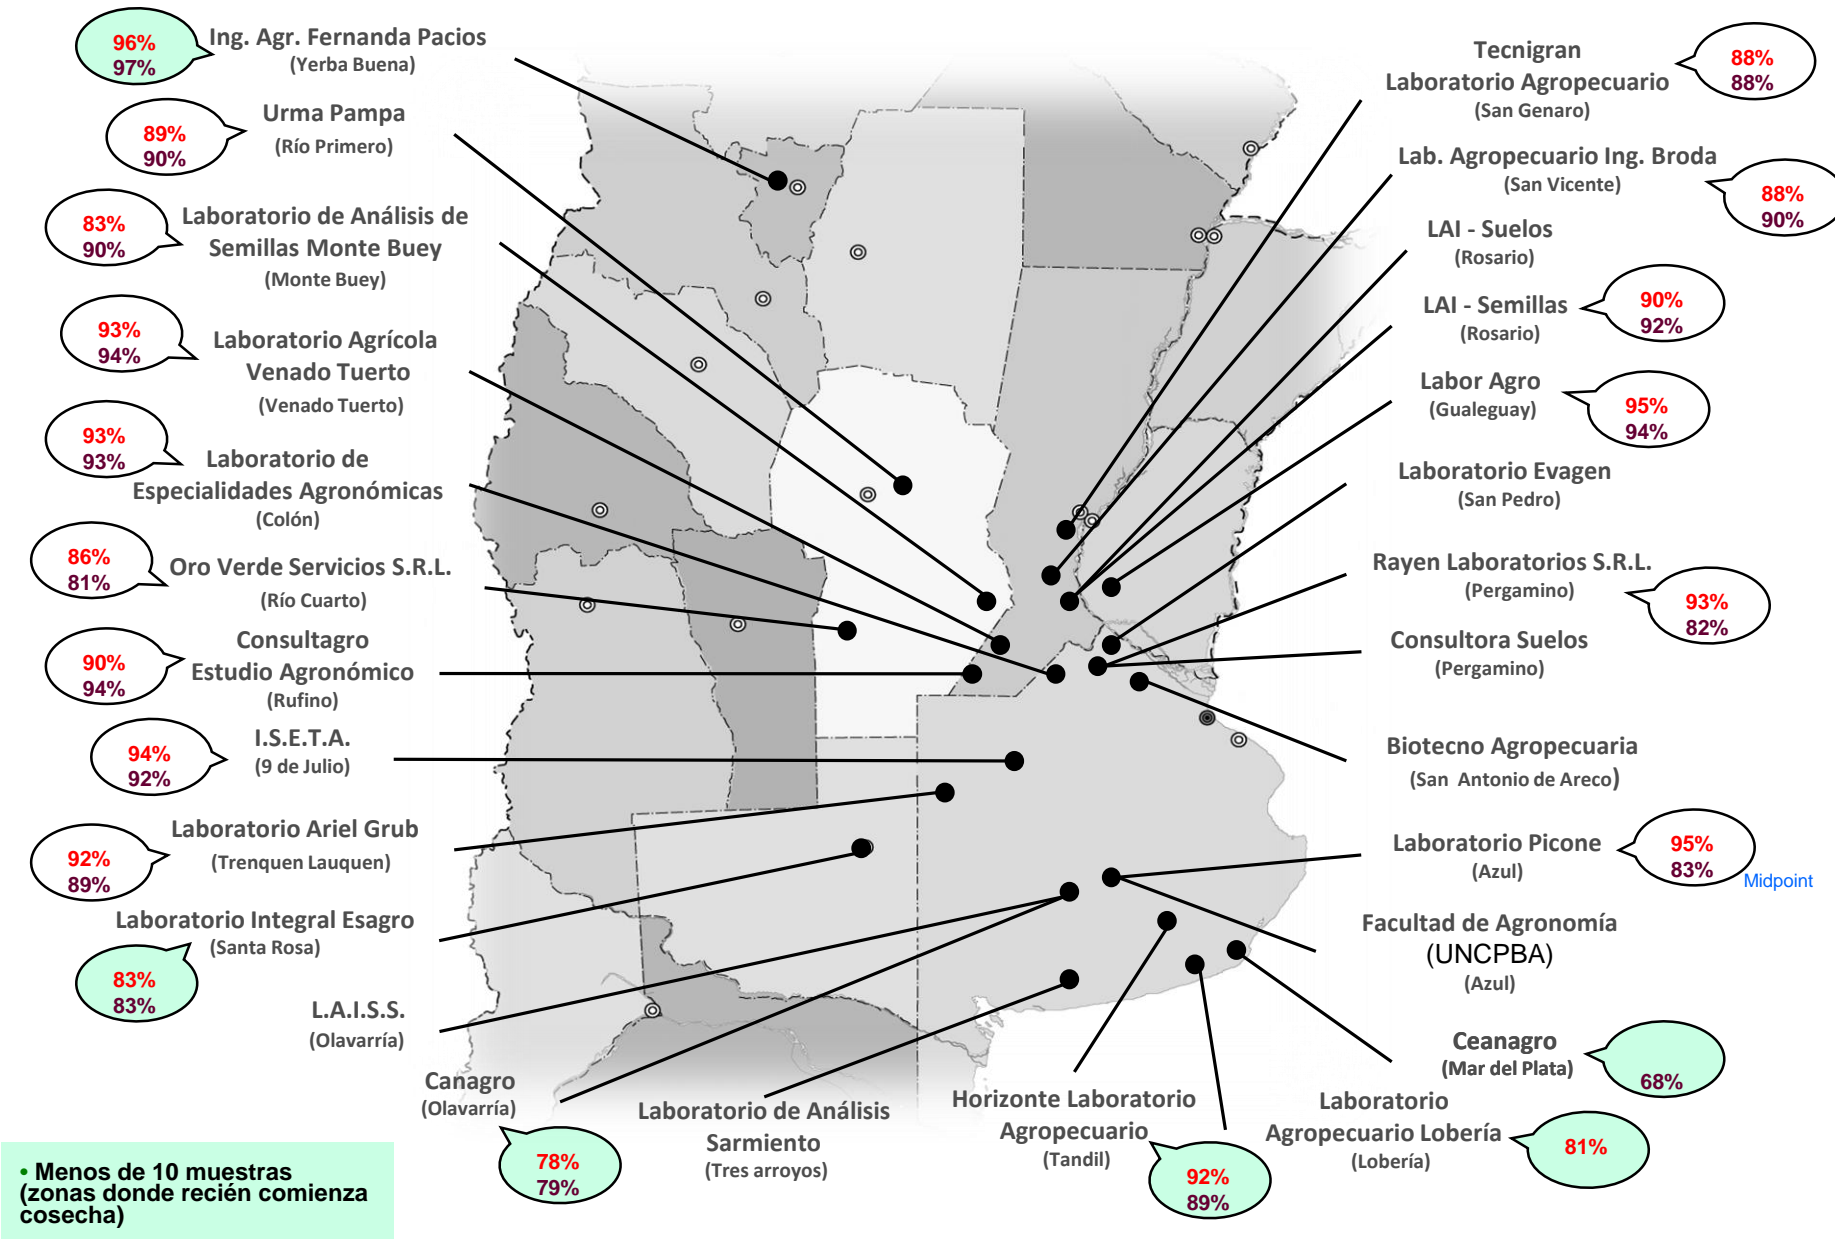

MAPA CALIDAD DE SOJA ALAP 2018 (los datos corresponden previos al temporal)

Promedio general: **89% Poder germinativo** 88% Poder germinativo de semilla "curada"

• Menos de 10 muestras (zonas donde recién comienza cosecha)

Poder germinativo

Poder germinativo de semilla "curada"

Tecnigran Laboratorio Agropecuario

PODER GERMINATIVO

PODER GERMINATIVO DE SEMILLA "CURADA"

PODER GERMINATIVO Ttz

VIGOR Ttz

Laboratorio Agropecuario Ing. Broda

PODER GERMINATIVO

PODER GERMINATIVO DE SEMILLA "CURADA"

VIGOR POR COLD TEST SEMILLA "CURADA"

PODER GERMINATIVO Ttz

VIGOR Ttz

ENVEJECIMIENTO ACELERADO

Laboratorio Agronómico Integral - Semillas

PODER GERMINATIVO

Horizonte Laboratorio Agropecuario

PODER GERMINATIVO

PODER GERMINATIVO DE SEMILLA "CURADA"

• Menos de 10 muestras
(zonas donde recién comienza cosecha)

Laboratorio Agropecuario Lobería

PODER GERMINATIVO

• Menos de 10 muestras
(zonas donde recién comienza cosecha)