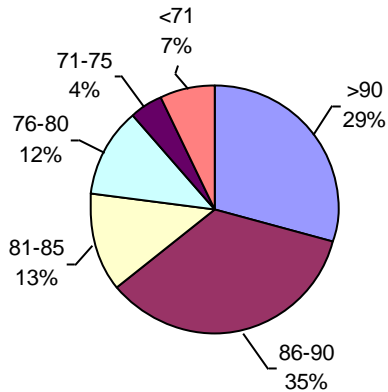

PODER GERMINATIVO

PODER GERMINATIVO DE SEMILLA "CURADA"

VIGOR POR COLD TEST SEMILLA "CURADA"

PODER GERMINATIVO Ttz

VIGOR Ttz

ENVEJECIMIENTO ACELERADO

Ing. Agr. Fernanda Pacios

PODER GERMINATIVO

PODER GERMINATIVO DE SEMILLA "CURADA"

PODER GERMINATIVO Ttz

• Menos de 10 muestras (zonas donde recién comienza cosecha)