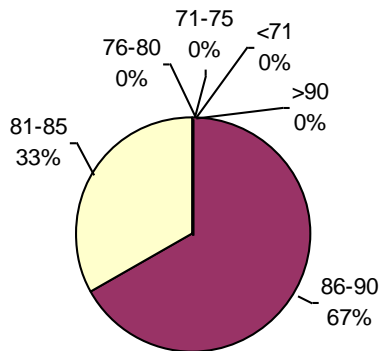

• Menos de 10 muestras
(zonas donde recién comienza cosecha)

Laboratorio Ariel Grub

PODER GERMINATIVO

PODER GERMINATIVO DE SEMILLA "CURADA"

VIGOR POR COLD TEST SEMILLA "CURADA"

PODER GERMINATIVO Ttz

VIGOR Ttz

ENVEJECIMIENTO ACELERADO

I.S.E.T.A.

PODER GERMINATIVO

PODER GERMINATIVO DE SEMILLA "CURADA"

PODER GERMINATIVO Ttz

VIGOR Ttz

Consultagro Estudio Agronómico

PODER GERMINATIVO

PODER GERMINATIVO DE SEMILLA "CURADA"

VIGOR POR COLD TEST SEMILLA "CURADA"

PODER GERMINATIVO Ttz

VIGOR Ttz

Oro Verde Servicios S.R.L.

PODER GERMINATIVO

PODER GERMINATIVO DE SEMILLA "CURADA"

PODER GERMINATIVO Ttz