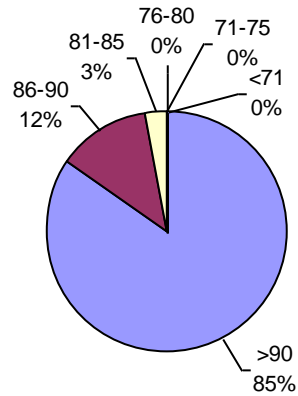

Horizonte Laboratorio Agropecuario

PODER GERMINATIVO

PODER GERMINATIVO DE SEMILLA "CURADA"

• Menos de 10 muestras
(zonas donde recién comienza cosecha)

Laboratorio Agropecuario Lobería

PODER GERMINATIVO

• Menos de 10 muestras
(zonas donde recién comienza cosecha)

Canagro

PODER GERMINATIVO

PODER GERMINATIVO DE SEMILLA "CURADA"

PODER GERMINATIVO Ttz

• Menos de 10 muestras
(zonas donde recién comienza cosecha)

Laboratorio Integral Esagro

PODER GERMINATIVO

PODER GERMINATIVO DE SEMILLA "CURADA"

• Menos de 10 muestras
(zonas donde recién comienza cosecha)

Laboratorio Ariel Grub

PODER GERMINATIVO

PODER GERMINATIVO DE SEMILLA "CURADA"

VIGOR POR COLD TEST SEMILLA "CURADA"

PODER GERMINATIVO Ttz

VIGOR Ttz

ENVEJECIMIENTO ACELERADO

I.S.E.T.A.

PODER GERMINATIVO

PODER GERMINATIVO DE SEMILLA "CURADA"

PODER GERMINATIVO Ttz

VIGOR Ttz

Consultagro Estudio Agronómico

PODER GERMINATIVO