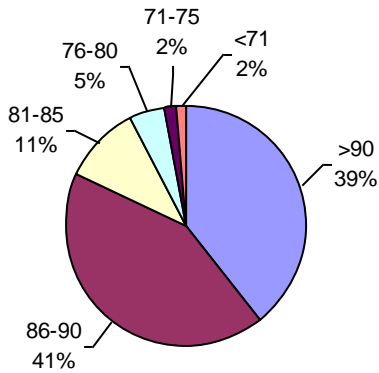

MAPA CALIDAD DE SOJA ALAP 2018 (los datos corresponden previos al temporal)

Promedio general: **89% Poder germinativo** 88% Poder germinativo de semilla "curada"

• Menos de 10 muestras (zonas donde recién comienza cosecha)

Poder germinativo

Poder germinativo de semilla "curada"

Tecnigran Laboratorio Agropecuario

PODER GERMINATIVO

PODER GERMINATIVO DE SEMILLA "CURADA"

PODER GERMINATIVO Ttz

VIGOR Ttz

Laboratorio Agropecuario Ing. Broda

PODER GERMINATIVO

PODER GERMINATIVO DE SEMILLA "CURADA"

VIGOR POR COLD TEST SEMILLA "CURADA"

PODER GERMINATIVO Ttz

VIGOR Ttz

ENVEJECIMIENTO ACELERADO

Laboratorio Agronómico Integral - Semillas

PODER GERMINATIVO