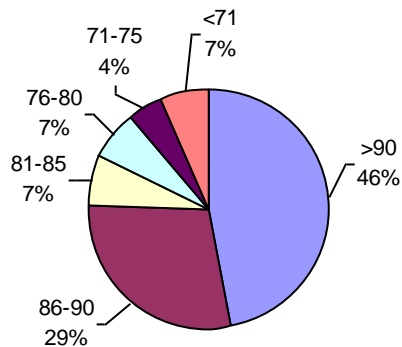

ENVEJECIMIENTO ACELERADO SEMILLA "CURADA"

Laboratorio Agrícola Venado Tuerto

PODER GERMINATIVO

PODER GERMINATIVO DE SEMILLA "CURADA"

VIGOR POR COLD TEST SEMILLA "CURADA"

PODER GERMINATIVO Ttz

VIGOR Ttz

ENVEJECIMIENTO ACELERADO

Laboratorio de Análisis de Semillas Monte Buey

PODER GERMINATIVO

PODER GERMINATIVO DE SEMILLA "CURADA"

VIGOR POR COLD TEST SEMILLA "CURADA"

PODER GERMINATIVO Ttz

VIGOR Ttz

ENVEJECIMIENTO ACELERADO

Urma Pampa