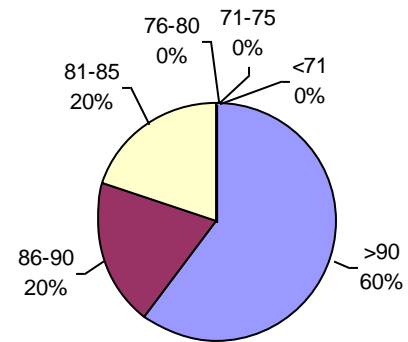

PODER GERMINATIVO Ttz

VIGOR Ttz

PODER GERMINATIVO

PODER GERMINATIVO DE SEMILLA "CURADA"

VIGOR POR COLD TEST SEMILLA "CURADA"

PODER GERMINATIVO Ttz

VIGOR Ttz

ENVEJECIMIENTO ACELERADO

Laboratorio Picone

PODER GERMINATIVO

PODER GERMINATIVO DE SEMILLA "CURADA"

VIGOR POR COLD TEST SEMILLA "CURADA"

CEANAGRO

PODER GERMINATIVO DE SEMILLA “CURADA”

- Menos de 10 muestras (zonas donde recién comienza cosecha)

Horizonte Laboratorio Agropecuario

PODER GERMINATIVO

PODER GERMINATIVO DE SEMILLA "CURADA"

• Menos de 10 muestras
(zonas donde recién comienza cosecha)

Laboratorio Agropecuario Lobería

PODER GERMINATIVO

• Menos de 10 muestras
(zonas donde recién comienza cosecha)

Canagro

PODER GERMINATIVO

PODER GERMINATIVO DE SEMILLA "CURADA"

PODER GERMINATIVO Ttz

• Menos de 10 muestras
(zonas donde recién comienza cosecha)

Laboratorio Integral Esagro

PODER GERMINATIVO

PODER GERMINATIVO DE SEMILLA "CURADA"