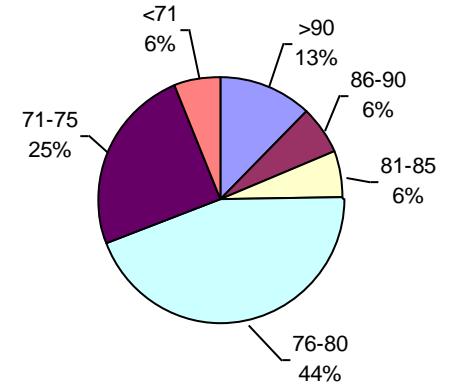

PODER GERMINATIVO

PODER GERMINATIVO DE SEMILLA "CURADA"

VIGOR POR COLD TEST SEMILLA "CURADA"

PODER GERMINATIVO Ttz

VIGOR Ttz

ENVEJECIMIENTO ACELERADO

Laboratorio Agronómico Integral - Semillas

PODER GERMINATIVO

PODER GERMINATIVO DE SEMILLA "CURADA"

VIGOR POR COLD TEST SEMILLA "CURADA"

PODER GERMINATIVO Ttz

VIGOR Ttz

ENVEJECIMIENTO ACELERADO

Labor Agro

PODER GERMINATIVO

PODER GERMINATIVO DE SEMILLA "CURADA"

PODER GERMINATIVO Ttz

VIGOR Ttz

PODER GERMINATIVO

PODER GERMINATIVO DE SEMILLA "CURADA"

VIGOR POR COLD TEST SEMILLA "CURADA"

PODER GERMINATIVO Ttz

VIGOR Ttz

ENVEJECIMIENTO ACELERADO

Horizonte Laboratorio Agropecuario

PODER GERMINATIVO

PODER GERMINATIVO DE SEMILLA "CURADA"

• Menos de 10 muestras
(zonas donde recién comienza cosecha)

Laboratorio Agropecuario Lobería

PODER GERMINATIVO

• Menos de 10 muestras
(zonas donde recién comienza cosecha)