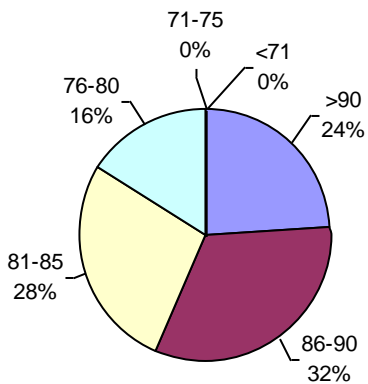

Laboratorio de Análisis de Semillas Monte Buey

PODER GERMINATIVO

PODER GERMINATIVO DE SEMILLA "CURADA"

VIGOR POR COLD TEST SEMILLA "CURADA"

PODER GERMINATIVO Ttz

VIGOR Ttz

ENVEJECIMIENTO ACELERADO

Urma Pampa

PODER GERMINATIVO

PODER GERMINATIVO DE SEMILLA "CURADA"

VIGOR POR COLD TEST SEMILLA "CURADA"

PODER GERMINATIVO Ttz

VIGOR Ttz

ENVEJECIMIENTO ACELERADO

Ing. Agr. Fernanda Pacios

PODER GERMINATIVO

PODER GERMINATIVO DE SEMILLA "CURADA"

PODER GERMINATIVO Ttz

• Menos de 10 muestras (zonas donde recién comienza cosecha)