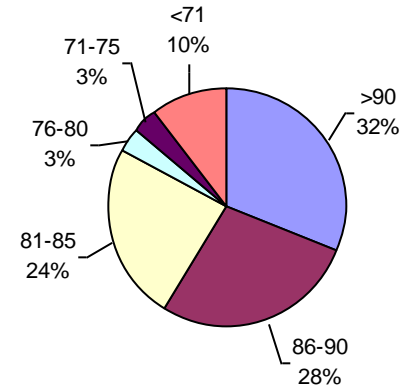

PODER GERMINATIVO DE SEMILLA "CURADA"

VIGOR POR COLD TEST SEMILLA "CURADA"

PODER GERMINATIVO Ttz

VIGOR Ttz

Oro Verde Servicios S.R.L.

PODER GERMINATIVO

PODER GERMINATIVO DE SEMILLA "CURADA"

PODER GERMINATIVO Ttz