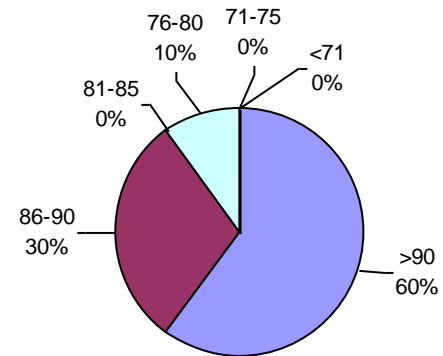

• Menos de 10 muestras
(zonas donde recién comienza cosecha)

Laboratorio Ariel Grub

PODER GERMINATIVO

PODER GERMINATIVO DE SEMILLA "CURADA"

VIGOR POR COLD TEST SEMILLA "CURADA"

PODER GERMINATIVO Ttz

VIGOR Ttz

ENVEJECIMIENTO ACELERADO

I.S.E.T.A.

PODER GERMINATIVO

PODER GERMINATIVO DE SEMILLA "CURADA"

PODER GERMINATIVO Ttz

VIGOR Ttz

Consultagro Estudio Agronómico

PODER GERMINATIVO

PODER GERMINATIVO DE SEMILLA "CURADA"

VIGOR POR COLD TEST SEMILLA "CURADA"

PODER GERMINATIVO Ttz

VIGOR Ttz

Oro Verde Servicios S.R.L.

PODER GERMINATIVO

PODER GERMINATIVO DE SEMILLA "CURADA"

PODER GERMINATIVO Ttz