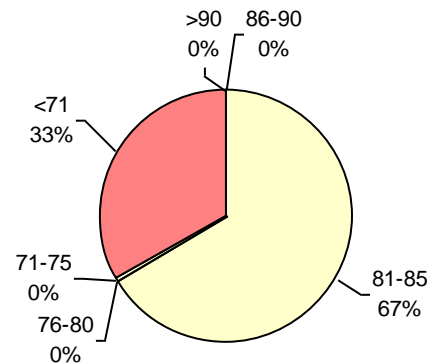

ENVEJECIMIENTO ACELERADO

I.S.E.T.A.

PODER GERMINATIVO

PODER GERMINATIVO DE SEMILLA "CURADA"

PODER GERMINATIVO Ttz

VIGOR Ttz

Consultagro Estudio Agronómico

PODER GERMINATIVO

PODER GERMINATIVO DE SEMILLA "CURADA"

VIGOR POR COLD TEST SEMILLA "CURADA"

PODER GERMINATIVO Ttz

VIGOR Ttz

Oro Verde Servicios S.R.L.

PODER GERMINATIVO

PODER GERMINATIVO DE SEMILLA "CURADA"

PODER GERMINATIVO Ttz