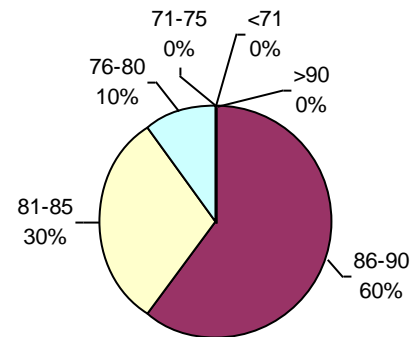

ENVEJECIMIENTO ACELERADO SEMILLA "CURADA"

Laboratorio Agrícola Venado Tuerto

PODER GERMINATIVO

PODER GERMINATIVO DE SEMILLA "CURADA"

VIGOR POR COLD TEST SEMILLA "CURADA"

PODER GERMINATIVO Ttz

VIGOR Ttz

ENVEJECIMIENTO ACELERADO

Laboratorio de Análisis de Semillas Monte Buey

PODER GERMINATIVO

PODER GERMINATIVO DE SEMILLA "CURADA"

VIGOR POR COLD TEST SEMILLA "CURADA"

PODER GERMINATIVO Ttz

VIGOR Ttz

ENVEJECIMIENTO ACELERADO

Urma Pampa

PODER GERMINATIVO

PODER GERMINATIVO DE SEMILLA "CURADA"

VIGOR POR COLD TEST SEMILLA "CURADA"

PODER GERMINATIVO Ttz

VIGOR Ttz

ENVEJECIMIENTO ACELERADO

Ing. Agr. Fernanda Pacios

PODER GERMINATIVO

PODER GERMINATIVO DE SEMILLA "CURADA"

PODER GERMINATIVO Ttz

• Menos de 10 muestras (zonas donde recién comienza cosecha)