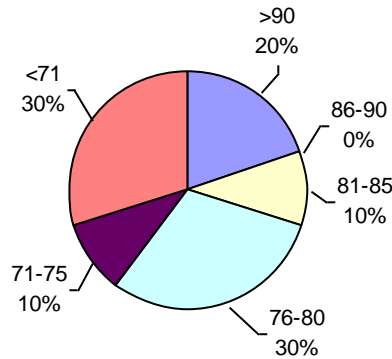

Laboratorio Picone

PODER GERMINATIVO

PODER GERMINATIVO DE SEMILLA "CURADA"

VIGOR POR COLD TEST SEMILLA "CURADA"

CEANAGRO

PODER GERMINATIVO DE SEMILLA “CURADA”

- Menos de 10 muestras (zonas donde recién comienza cosecha)

Horizonte Laboratorio Agropecuario

PODER GERMINATIVO

PODER GERMINATIVO DE SEMILLA "CURADA"

• Menos de 10 muestras
(zonas donde recién comienza cosecha)

Laboratorio Agropecuario Lobería

PODER GERMINATIVO

• Menos de 10 muestras
(zonas donde recién comienza cosecha)

Canagro

PODER GERMINATIVO

PODER GERMINATIVO DE SEMILLA "CURADA"

PODER GERMINATIVO Ttz

• Menos de 10 muestras
(zonas donde recién comienza cosecha)

Laboratorio Integral Esagro

PODER GERMINATIVO

PODER GERMINATIVO DE SEMILLA "CURADA"

• Menos de 10 muestras
(zonas donde recién comienza cosecha)

Laboratorio Ariel Grub

PODER GERMINATIVO

PODER GERMINATIVO DE SEMILLA "CURADA"

VIGOR POR COLD TEST SEMILLA "CURADA"

PODER GERMINATIVO Ttz

VIGOR Ttz