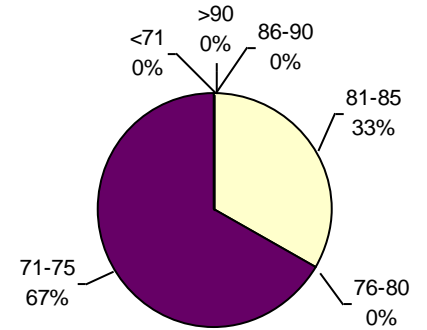

• Menos de 10 muestras
(zonas donde recién comienza cosecha)

Laboratorio Ariel Grub

PODER GERMINATIVO

PODER GERMINATIVO DE SEMILLA "CURADA"

VIGOR POR COLD TEST SEMILLA "CURADA"

PODER GERMINATIVO Ttz

VIGOR Ttz

ENVEJECIMIENTO ACELERADO

I.S.E.T.A.

PODER GERMINATIVO

PODER GERMINATIVO DE SEMILLA "CURADA"

PODER GERMINATIVO Ttz

VIGOR Ttz

Consultagro Estudio Agronómico

PODER GERMINATIVO

PODER GERMINATIVO DE SEMILLA "CURADA"

VIGOR POR COLD TEST SEMILLA "CURADA"

PODER GERMINATIVO Ttz

VIGOR Ttz

Oro Verde Servicios S.R.L.

PODER GERMINATIVO

PODER GERMINATIVO DE SEMILLA "CURADA"

PODER GERMINATIVO Ttz