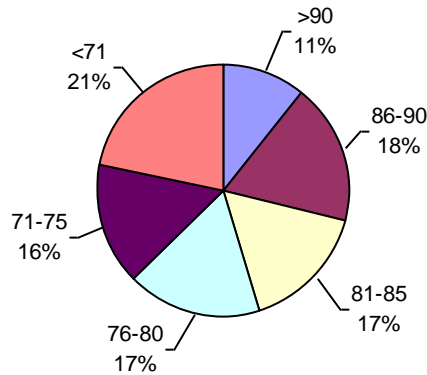

PODER GERMINATIVO

PODER GERMINATIVO DE SEMILLA "CURADA"

VIGOR POR COLD TEST SEMILLA "CURADA"

PODER GERMINATIVO Ttz

VIGOR Ttz

ENVEJECIMIENTO ACELERADO

Ing. Agr. Fernanda Pacios

PODER GERMINATIVO

PODER GERMINATIVO DE SEMILLA "CURADA"

PODER GERMINATIVO Ttz

• Menos de 10 muestras (zonas donde recién comienza cosecha)