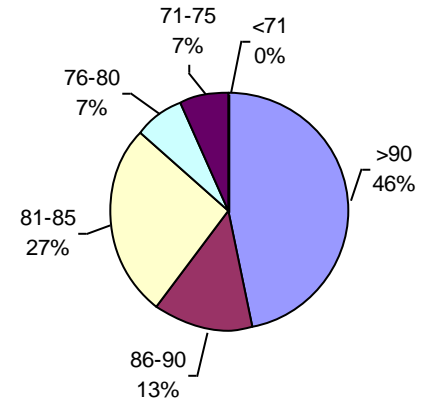

MAPA CALIDAD DE SOJA ALAP 2018 (los datos corresponden previos al temporal)

Promedio general: **89% Poder germinativo** 88% Poder germinativo de semilla "curada"

• Menos de 10 muestras (zonas donde recién comienza cosecha)

Poder germinativo

Poder germinativo de semilla "curada"

Tecnigran Laboratorio Agropecuario

PODER GERMINATIVO

PODER GERMINATIVO DE SEMILLA "CURADA"

PODER GERMINATIVO Ttz

VIGOR Ttz

Laboratorio Agropecuario Ing. Broda

PODER GERMINATIVO

PODER GERMINATIVO DE SEMILLA "CURADA"

VIGOR POR COLD TEST SEMILLA "CURADA"

PODER GERMINATIVO Ttz

VIGOR Ttz

ENVEJECIMIENTO ACELERADO

Laboratorio Agronómico Integral - Semillas

PODER GERMINATIVO

PODER GERMINATIVO DE SEMILLA "CURADA"

VIGOR POR COLD TEST SEMILLA "CURADA"

PODER GERMINATIVO Ttz

VIGOR Ttz

ENVEJECIMIENTO ACELERADO

Labor Agro

PODER GERMINATIVO

PODER GERMINATIVO DE SEMILLA "CURADA"