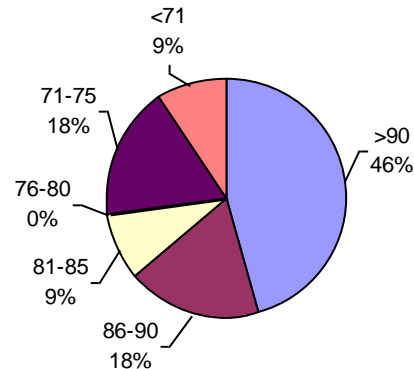

PODER GERMINATIVO DE SEMILLA "CURADA"

VIGOR POR COLD TEST SEMILLA "CURADA"

PODER GERMINATIVO Ttz

VIGOR Ttz

ENVEJECIMIENTO ACELERADO

Labor Agro

PODER GERMINATIVO

PODER GERMINATIVO DE SEMILLA "CURADA"

PODER GERMINATIVO Ttz

VIGOR Ttz

PODER GERMINATIVO

PODER GERMINATIVO DE SEMILLA "CURADA"

VIGOR POR COLD TEST SEMILLA "CURADA"

PODER GERMINATIVO Ttz

VIGOR Ttz

ENVEJECIMIENTO ACELERADO

Laboratorio Picone

PODER GERMINATIVO

PODER GERMINATIVO DE SEMILLA "CURADA"

VIGOR POR COLD TEST SEMILLA "CURADA"

CEANAGRO

PODER GERMINATIVO DE SEMILLA “CURADA”

- Menos de 10 muestras (zonas donde recién comienza cosecha)

Horizonte Laboratorio Agropecuario

PODER GERMINATIVO

PODER GERMINATIVO DE SEMILLA "CURADA"

• Menos de 10 muestras
(zonas donde recién comienza cosecha)

Laboratorio Agropecuario Lobería

PODER GERMINATIVO

• Menos de 10 muestras
(zonas donde recién comienza cosecha)