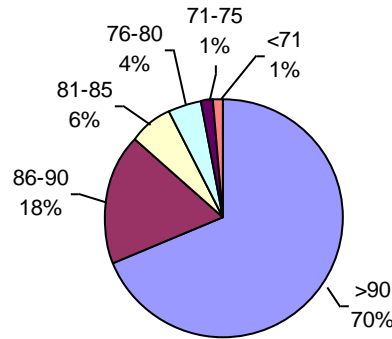

MAPA CALIDAD DE SOJA ALAP 2018 (los datos corresponden previos al temporal)

Promedio general: **89% Poder germinativo** 88% Poder germinativo de semilla "curada"

• Menos de 10 muestras (zonas donde recién comienza cosecha)

Poder germinativo

Poder germinativo de semilla "curada"

Tecnigran Laboratorio Agropecuario

PODER GERMINATIVO

PODER GERMINATIVO DE SEMILLA "CURADA"

PODER GERMINATIVO Ttz

VIGOR Ttz

Laboratorio Agropecuario Ing. Broda

PODER GERMINATIVO

PODER GERMINATIVO DE SEMILLA "CURADA"

VIGOR POR COLD TEST SEMILLA "CURADA"

PODER GERMINATIVO Ttz

VIGOR Ttz

ENVEJECIMIENTO ACELERADO

Laboratorio Agronómico Integral - Semillas

PODER GERMINATIVO

PODER GERMINATIVO DE SEMILLA "CURADA"

VIGOR POR COLD TEST SEMILLA "CURADA"

PODER GERMINATIVO Ttz

VIGOR Ttz

ENVEJECIMIENTO ACELERADO

Labor Agro

PODER GERMINATIVO

PODER GERMINATIVO DE SEMILLA "CURADA"