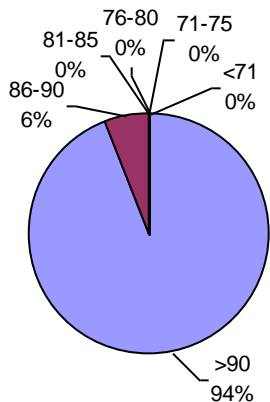

PODER GERMINATIVO DE SEMILLA "CURADA"

VIGOR POR COLD TEST SEMILLA "CURADA"

PODER GERMINATIVO Ttz

VIGOR Ttz

ENVEJECIMIENTO ACELERADO

Labor Agro

PODER GERMINATIVO

PODER GERMINATIVO DE SEMILLA "CURADA"

PODER GERMINATIVO Ttz

VIGOR Ttz

PODER GERMINATIVO

PODER GERMINATIVO DE SEMILLA "CURADA"

VIGOR POR COLD TEST SEMILLA "CURADA"

PODER GERMINATIVO Ttz

VIGOR Ttz

ENVEJECIMIENTO ACELERADO

Laboratorio Picone

PODER GERMINATIVO

PODER GERMINATIVO DE SEMILLA "CURADA"

VIGOR POR COLD TEST SEMILLA "CURADA"

CEANAGRO

PODER GERMINATIVO DE SEMILLA “CURADA”

- Menos de 10 muestras (zonas donde recién comienza cosecha)

Horizonte Laboratorio Agropecuario

PODER GERMINATIVO

PODER GERMINATIVO DE SEMILLA "CURADA"

• Menos de 10 muestras
(zonas donde recién comienza cosecha)

Laboratorio Agropecuario Lobería

PODER GERMINATIVO

• Menos de 10 muestras
(zonas donde recién comienza cosecha)