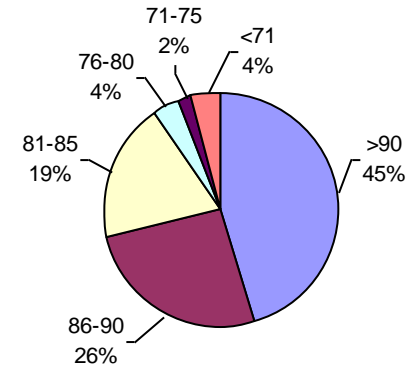

PODER GERMINATIVO

PODER GERMINATIVO DE SEMILLA "CURADA"

VIGOR POR COLD TEST SEMILLA "CURADA"

PODER GERMINATIVO Ttz

VIGOR Ttz

ENVEJECIMIENTO ACELERADO

Laboratorio Agronómico Integral - Semillas

PODER GERMINATIVO

PODER GERMINATIVO DE SEMILLA "CURADA"

VIGOR POR COLD TEST SEMILLA "CURADA"

PODER GERMINATIVO Ttz

VIGOR Ttz

ENVEJECIMIENTO ACELERADO

Labor Agro

PODER GERMINATIVO

PODER GERMINATIVO DE SEMILLA "CURADA"

PODER GERMINATIVO Ttz

VIGOR Ttz

PODER GERMINATIVO

PODER GERMINATIVO DE SEMILLA "CURADA"

VIGOR POR COLD TEST SEMILLA "CURADA"

PODER GERMINATIVO Ttz

VIGOR Ttz

ENVEJECIMIENTO ACELERADO