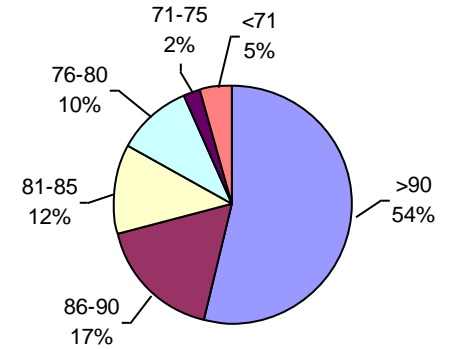

VIGOR Ttz

ENVEJECIMIENTO ACELERADO

Laboratorio de Especialidades Agronómicas

PODER GERMINATIVO

PODER GERMINATIVO DE SEMILLA "CURADA"

VIGOR POR COLD TEST

VIGOR POR COLD TEST SEMILLA "CURADA"

ENVEJECIMIENTO ACELERADO

ENVEJECIMIENTO ACELERADO SEMILLA "CURADA"

Laboratorio Agrícola Venado Tuerto

PODER GERMINATIVO

PODER GERMINATIVO DE SEMILLA "CURADA"

VIGOR POR COLD TEST SEMILLA "CURADA"

PODER GERMINATIVO Ttz

VIGOR Ttz

ENVEJECIMIENTO ACELERADO