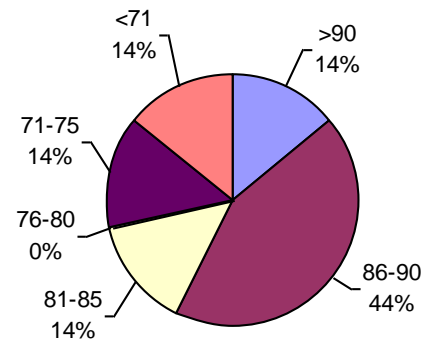

Laboratorio Picone

PODER GERMINATIVO

PODER GERMINATIVO DE SEMILLA "CURADA"

VIGOR POR COLD TEST SEMILLA "CURADA"

CEANAGRO

PODER GERMINATIVO DE SEMILLA “CURADA”

- Menos de 10 muestras (zonas donde recién comienza cosecha)

Horizonte Laboratorio Agropecuario

PODER GERMINATIVO

PODER GERMINATIVO DE SEMILLA "CURADA"

• Menos de 10 muestras
(zonas donde recién comienza cosecha)

Laboratorio Agropecuario Lobería

PODER GERMINATIVO

• Menos de 10 muestras
(zonas donde recién comienza cosecha)

Canagro

PODER GERMINATIVO

PODER GERMINATIVO DE SEMILLA "CURADA"

PODER GERMINATIVO Ttz

• Menos de 10 muestras
(zonas donde recién comienza cosecha)

Laboratorio Integral Esagro

PODER GERMINATIVO

PODER GERMINATIVO DE SEMILLA "CURADA"

• Menos de 10 muestras
(zonas donde recién comienza cosecha)

Laboratorio Ariel Grub

PODER GERMINATIVO

PODER GERMINATIVO DE SEMILLA "CURADA"

VIGOR POR COLD TEST SEMILLA "CURADA"

PODER GERMINATIVO Ttz

VIGOR Ttz