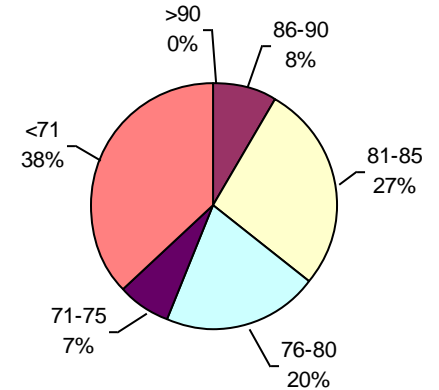

PODER GERMINATIVO

PODER GERMINATIVO DE SEMILLA "CURADA"

VIGOR POR COLD TEST SEMILLA "CURADA"

PODER GERMINATIVO Ttz

VIGOR Ttz

ENVEJECIMIENTO ACELERADO

Laboratorio Agronómico Integral - Semillas

PODER GERMINATIVO

PODER GERMINATIVO DE SEMILLA "CURADA"

VIGOR POR COLD TEST SEMILLA "CURADA"

PODER GERMINATIVO Ttz

VIGOR Ttz

ENVEJECIMIENTO ACELERADO

Labor Agro

PODER GERMINATIVO

PODER GERMINATIVO DE SEMILLA "CURADA"