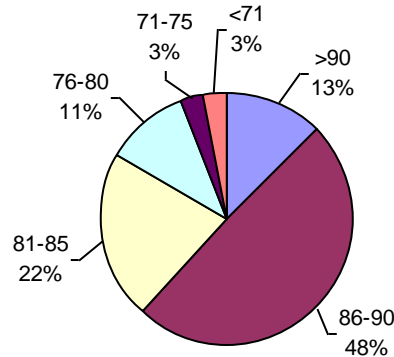

PODER GERMINATIVO

PODER GERMINATIVO DE SEMILLA "CURADA"

VIGOR POR COLD TEST SEMILLA "CURADA"

PODER GERMINATIVO Ttz

VIGOR Ttz

ENVEJECIMIENTO ACELERADO

Laboratorio Agronómico Integral - Semillas

PODER GERMINATIVO

PODER GERMINATIVO DE SEMILLA "CURADA"

VIGOR POR COLD TEST SEMILLA "CURADA"

PODER GERMINATIVO Ttz

VIGOR Ttz

ENVEJECIMIENTO ACELERADO

Labor Agro

PODER GERMINATIVO

PODER GERMINATIVO DE SEMILLA "CURADA"

PODER GERMINATIVO Ttz

VIGOR Ttz

PODER GERMINATIVO

PODER GERMINATIVO DE SEMILLA "CURADA"

VIGOR POR COLD TEST SEMILLA "CURADA"

PODER GERMINATIVO Ttz

VIGOR Ttz

ENVEJECIMIENTO ACELERADO