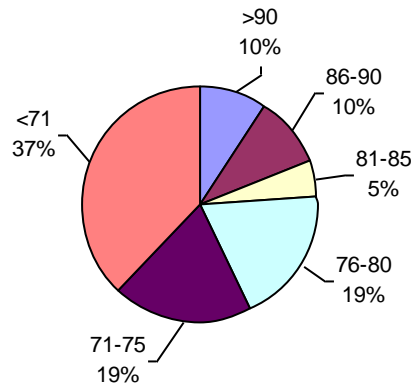

PODER GERMINATIVO DE SEMILLA "CURADA"

VIGOR POR COLD TEST SEMILLA "CURADA"

PODER GERMINATIVO Ttz

VIGOR Ttz

Oro Verde Servicios S.R.L.

PODER GERMINATIVO

PODER GERMINATIVO DE SEMILLA "CURADA"

PODER GERMINATIVO Ttz