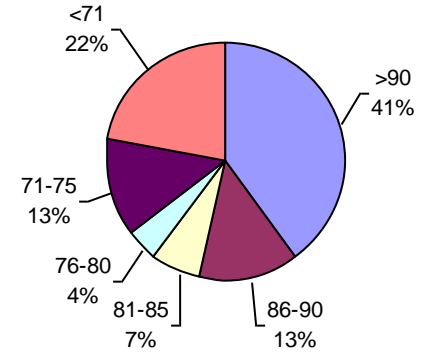

ENVEJECIMIENTO ACELERADO SEMILLA "CURADA"

Laboratorio Agrícola Venado Tuerto

PODER GERMINATIVO

PODER GERMINATIVO DE SEMILLA "CURADA"

VIGOR POR COLD TEST SEMILLA "CURADA"

PODER GERMINATIVO Ttz

VIGOR Ttz

ENVEJECIMIENTO ACELERADO