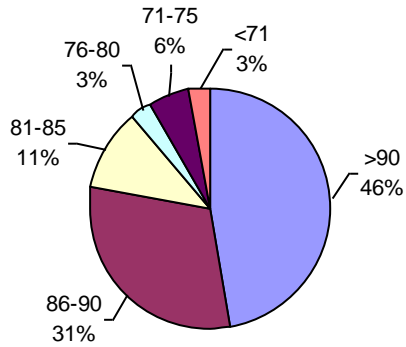

ENVEJECIMIENTO ACELERADO

I.S.E.T.A.

PODER GERMINATIVO

PODER GERMINATIVO DE SEMILLA "CURADA"

PODER GERMINATIVO Ttz

VIGOR Ttz

Consultagro Estudio Agronómico

PODER GERMINATIVO

PODER GERMINATIVO DE SEMILLA "CURADA"

VIGOR POR COLD TEST SEMILLA "CURADA"

PODER GERMINATIVO Ttz

VIGOR Ttz

Oro Verde Servicios S.R.L.

PODER GERMINATIVO

PODER GERMINATIVO DE SEMILLA "CURADA"

PODER GERMINATIVO Ttz