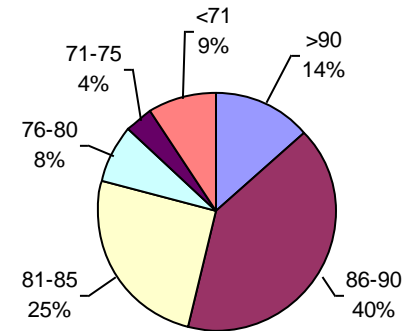

VIGOR Ttz

ENVEJECIMIENTO ACELERADO

Laboratorio de Especialidades Agronómicas

PODER GERMINATIVO

PODER GERMINATIVO DE SEMILLA "CURADA"

VIGOR POR COLD TEST

VIGOR POR COLD TEST SEMILLA "CURADA"

ENVEJECIMIENTO ACELERADO

ENVEJECIMIENTO ACELERADO SEMILLA "CURADA"

Laboratorio Agrícola Venado Tuerto

PODER GERMINATIVO

PODER GERMINATIVO DE SEMILLA "CURADA"

VIGOR POR COLD TEST SEMILLA "CURADA"

PODER GERMINATIVO Ttz

VIGOR Ttz

ENVEJECIMIENTO ACELERADO