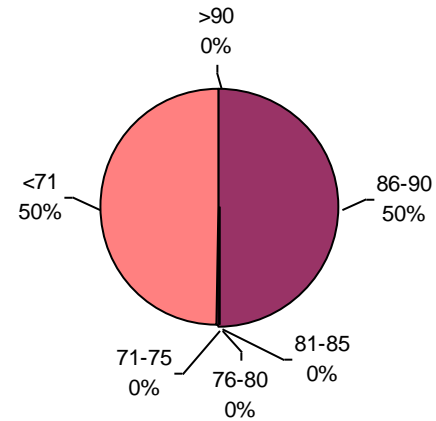

Laboratorio Picone

PODER GERMINATIVO

PODER GERMINATIVO DE SEMILLA "CURADA"

VIGOR POR COLD TEST SEMILLA "CURADA"

CEANAGRO

PODER GERMINATIVO DE SEMILLA “CURADA”

- Menos de 10 muestras (zonas donde recién comienza cosecha)

Horizonte Laboratorio Agropecuario

PODER GERMINATIVO

PODER GERMINATIVO DE SEMILLA "CURADA"

• Menos de 10 muestras
(zonas donde recién comienza cosecha)

Laboratorio Agropecuario Lobería

PODER GERMINATIVO

• Menos de 10 muestras
(zonas donde recién comienza cosecha)

Canagro

PODER GERMINATIVO

PODER GERMINATIVO DE SEMILLA "CURADA"

PODER GERMINATIVO Ttz

• Menos de 10 muestras
(zonas donde recién comienza cosecha)

Laboratorio Integral Esagro

PODER GERMINATIVO

PODER GERMINATIVO DE SEMILLA "CURADA"

• Menos de 10 muestras
(zonas donde recién comienza cosecha)

Laboratorio Ariel Grub

PODER GERMINATIVO

PODER GERMINATIVO DE SEMILLA "CURADA"

VIGOR POR COLD TEST SEMILLA "CURADA"

PODER GERMINATIVO Ttz

VIGOR Ttz