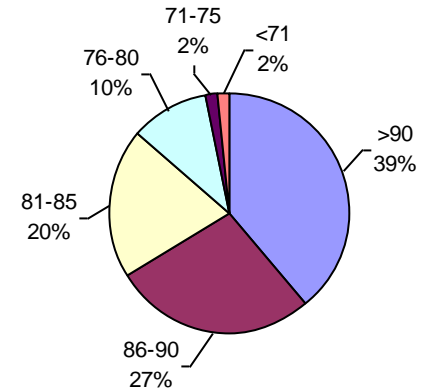

MAPA CALIDAD DE SOJA ALAP 2018 (los datos corresponden previos al temporal)

Promedio general: **89% Poder germinativo** 88% Poder germinativo de semilla "curada"

• Menos de 10 muestras (zonas donde recién comienza cosecha)

Poder germinativo

Poder germinativo de semilla "curada"

Tecnigran Laboratorio Agropecuario

PODER GERMINATIVO

PODER GERMINATIVO DE SEMILLA "CURADA"

PODER GERMINATIVO Ttz

VIGOR Ttz

Laboratorio Agropecuario Ing. Broda

PODER GERMINATIVO

PODER GERMINATIVO DE SEMILLA "CURADA"

VIGOR POR COLD TEST SEMILLA "CURADA"

PODER GERMINATIVO Ttz

VIGOR Ttz

ENVEJECIMIENTO ACELERADO

Laboratorio Agronómico Integral - Semillas

PODER GERMINATIVO

PODER GERMINATIVO DE SEMILLA "CURADA"

VIGOR POR COLD TEST SEMILLA "CURADA"

PODER GERMINATIVO Ttz

VIGOR Ttz

ENVEJECIMIENTO ACELERADO

Labor Agro

PODER GERMINATIVO

PODER GERMINATIVO DE SEMILLA "CURADA"