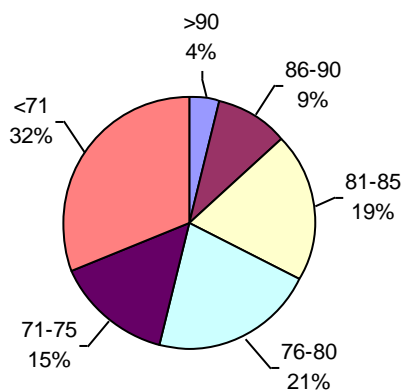

PODER GERMINATIVO DE SEMILLA "CURADA"

VIGOR POR COLD TEST SEMILLA "CURADA"

PODER GERMINATIVO Ttz

VIGOR Ttz

ENVEJECIMIENTO ACELERADO

Labor Agro

PODER GERMINATIVO

PODER GERMINATIVO DE SEMILLA "CURADA"

PODER GERMINATIVO Ttz

VIGOR Ttz

PODER GERMINATIVO

PODER GERMINATIVO DE SEMILLA "CURADA"

VIGOR POR COLD TEST SEMILLA "CURADA"

PODER GERMINATIVO Ttz

VIGOR Ttz

ENVEJECIMIENTO ACELERADO

Laboratorio Picone

PODER GERMINATIVO

PODER GERMINATIVO DE SEMILLA "CURADA"

VIGOR POR COLD TEST SEMILLA "CURADA"

CEANAGRO

PODER GERMINATIVO DE SEMILLA “CURADA”

- Menos de 10 muestras (zonas donde recién comienza cosecha)

Horizonte Laboratorio Agropecuario

PODER GERMINATIVO

PODER GERMINATIVO DE SEMILLA "CURADA"

• Menos de 10 muestras
(zonas donde recién comienza cosecha)

Laboratorio Agropecuario Lobería

PODER GERMINATIVO

• Menos de 10 muestras
(zonas donde recién comienza cosecha)