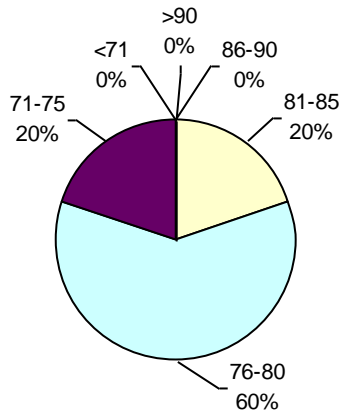

Laboratorio Picone

PODER GERMINATIVO

PODER GERMINATIVO DE SEMILLA "CURADA"

VIGOR POR COLD TEST SEMILLA "CURADA"

CEANAGRO

PODER GERMINATIVO DE SEMILLA “CURADA”

- Menos de 10 muestras (zonas donde recién comienza cosecha)

Horizonte Laboratorio Agropecuario

PODER GERMINATIVO

PODER GERMINATIVO DE SEMILLA "CURADA"

• Menos de 10 muestras
(zonas donde recién comienza cosecha)

Laboratorio Agropecuario Lobería

PODER GERMINATIVO

• Menos de 10 muestras
(zonas donde recién comienza cosecha)

Canagro

PODER GERMINATIVO

PODER GERMINATIVO DE SEMILLA "CURADA"

PODER GERMINATIVO Ttz

• Menos de 10 muestras
(zonas donde recién comienza cosecha)

Laboratorio Integral Esagro

PODER GERMINATIVO

PODER GERMINATIVO DE SEMILLA "CURADA"

• Menos de 10 muestras
(zonas donde recién comienza cosecha)

Laboratorio Ariel Grub

PODER GERMINATIVO

PODER GERMINATIVO DE SEMILLA "CURADA"

VIGOR POR COLD TEST SEMILLA "CURADA"

PODER GERMINATIVO Ttz

VIGOR Ttz