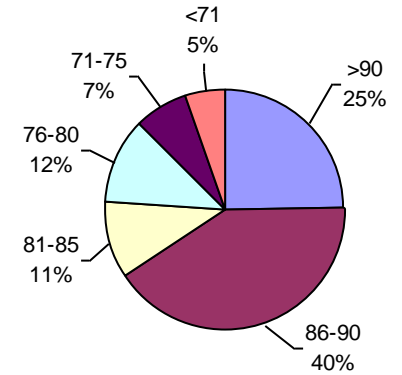

Laboratorio de Análisis de Semillas Monte Buey

PODER GERMINATIVO

PODER GERMINATIVO DE SEMILLA "CURADA"

VIGOR POR COLD TEST SEMILLA "CURADA"

PODER GERMINATIVO Ttz

VIGOR Ttz

ENVEJECIMIENTO ACELERADO

Urma Pampa

PODER GERMINATIVO

PODER GERMINATIVO DE SEMILLA "CURADA"

VIGOR POR COLD TEST SEMILLA "CURADA"

PODER GERMINATIVO Ttz

VIGOR Ttz

ENVEJECIMIENTO ACELERADO

Ing. Agr. Fernanda Pacios

PODER GERMINATIVO

PODER GERMINATIVO DE SEMILLA "CURADA"

PODER GERMINATIVO Ttz

• Menos de 10 muestras (zonas donde recién comienza cosecha)