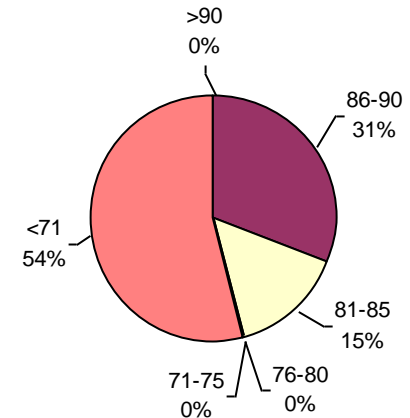

ENVEJECIMIENTO ACELERADO SEMILLA "CURADA"

Laboratorio Agrícola Venado Tuerto

PODER GERMINATIVO

PODER GERMINATIVO DE SEMILLA "CURADA"

VIGOR POR COLD TEST SEMILLA "CURADA"

PODER GERMINATIVO Ttz

VIGOR Ttz

ENVEJECIMIENTO ACELERADO