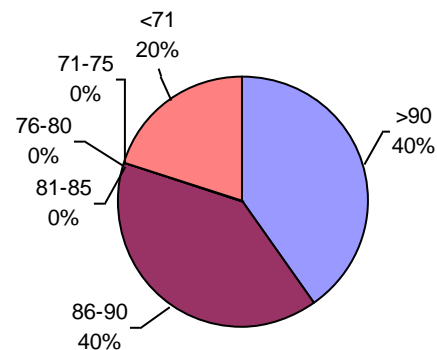

Horizonte Laboratorio Agropecuario

PODER GERMINATIVO

PODER GERMINATIVO DE SEMILLA "CURADA"

• Menos de 10 muestras
(zonas donde recién comienza cosecha)

Laboratorio Agropecuario Lobería

PODER GERMINATIVO

• Menos de 10 muestras
(zonas donde recién comienza cosecha)

Canagro

PODER GERMINATIVO

PODER GERMINATIVO DE SEMILLA "CURADA"

PODER GERMINATIVO Ttz

• Menos de 10 muestras
(zonas donde recién comienza cosecha)

Laboratorio Integral Esagro

PODER GERMINATIVO

PODER GERMINATIVO DE SEMILLA "CURADA"

• Menos de 10 muestras
(zonas donde recién comienza cosecha)

Laboratorio Ariel Grub

PODER GERMINATIVO

PODER GERMINATIVO DE SEMILLA "CURADA"

VIGOR POR COLD TEST SEMILLA "CURADA"

PODER GERMINATIVO Ttz

VIGOR Ttz

ENVEJECIMIENTO ACELERADO

I.S.E.T.A.

PODER GERMINATIVO

PODER GERMINATIVO DE SEMILLA "CURADA"

PODER GERMINATIVO Ttz

VIGOR Ttz

Consultagro Estudio Agronómico

PODER GERMINATIVO