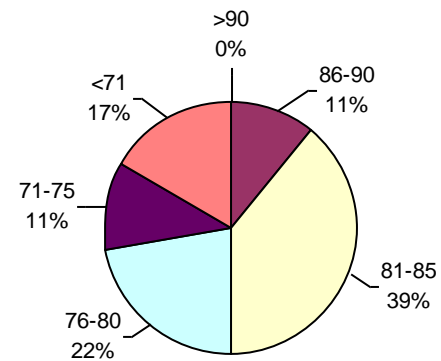

PODER GERMINATIVO

PODER GERMINATIVO DE SEMILLA "CURADA"

VIGOR POR COLD TEST SEMILLA "CURADA"

PODER GERMINATIVO Ttz

VIGOR Ttz

ENVEJECIMIENTO ACELERADO

Laboratorio Agronómico Integral - Semillas

PODER GERMINATIVO

PODER GERMINATIVO DE SEMILLA "CURADA"

VIGOR POR COLD TEST SEMILLA "CURADA"

PODER GERMINATIVO Ttz

VIGOR Ttz

ENVEJECIMIENTO ACELERADO

Labor Agro

PODER GERMINATIVO

PODER GERMINATIVO DE SEMILLA "CURADA"

PODER GERMINATIVO Ttz

VIGOR Ttz

PODER GERMINATIVO

PODER GERMINATIVO DE SEMILLA "CURADA"

VIGOR POR COLD TEST SEMILLA "CURADA"

PODER GERMINATIVO Ttz

VIGOR Ttz

ENVEJECIMIENTO ACELERADO

Horizonte Laboratorio Agropecuario

PODER GERMINATIVO

PODER GERMINATIVO DE SEMILLA "CURADA"

• Menos de 10 muestras
(zonas donde recién comienza cosecha)

Laboratorio Agropecuario Lobería

PODER GERMINATIVO

• Menos de 10 muestras
(zonas donde recién comienza cosecha)