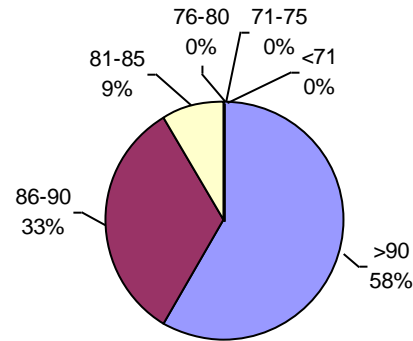

PODER GERMINATIVO

PODER GERMINATIVO DE SEMILLA "CURADA"

VIGOR POR COLD TEST SEMILLA "CURADA"

PODER GERMINATIVO Ttz

VIGOR Ttz

ENVEJECIMIENTO ACELERADO

Laboratorio Agronómico Integral - Semillas

PODER GERMINATIVO

PODER GERMINATIVO DE SEMILLA "CURADA"

VIGOR POR COLD TEST SEMILLA "CURADA"

PODER GERMINATIVO Ttz

VIGOR Ttz

ENVEJECIMIENTO ACELERADO

Labor Agro

PODER GERMINATIVO

PODER GERMINATIVO DE SEMILLA "CURADA"

PODER GERMINATIVO Ttz

VIGOR Ttz

PODER GERMINATIVO

PODER GERMINATIVO DE SEMILLA "CURADA"

VIGOR POR COLD TEST SEMILLA "CURADA"

PODER GERMINATIVO Ttz

VIGOR Ttz

ENVEJECIMIENTO ACELERADO