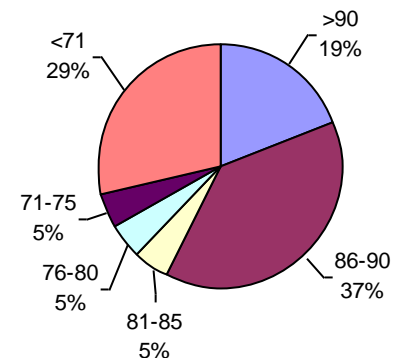

Laboratorio de Análisis de Semillas Monte Buey

PODER GERMINATIVO

PODER GERMINATIVO DE SEMILLA "CURADA"

VIGOR POR COLD TEST SEMILLA "CURADA"

PODER GERMINATIVO Ttz

VIGOR Ttz

ENVEJECIMIENTO ACELERADO

Urma Pampa

PODER GERMINATIVO

PODER GERMINATIVO DE SEMILLA "CURADA"

VIGOR POR COLD TEST SEMILLA "CURADA"

PODER GERMINATIVO Ttz

VIGOR Ttz

ENVEJECIMIENTO ACELERADO

Ing. Agr. Fernanda Pacios

PODER GERMINATIVO

PODER GERMINATIVO DE SEMILLA "CURADA"

PODER GERMINATIVO Ttz

• Menos de 10 muestras (zonas donde recién comienza cosecha)