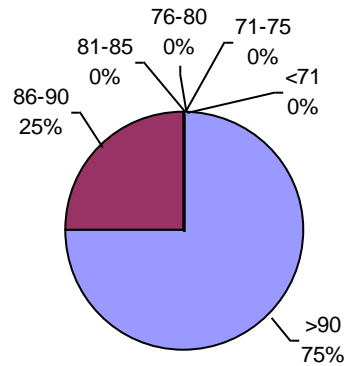

• Menos de 10 muestras
(zonas donde recién comienza cosecha)

Laboratorio Ariel Grub

PODER GERMINATIVO

PODER GERMINATIVO DE SEMILLA "CURADA"

VIGOR POR COLD TEST SEMILLA "CURADA"

PODER GERMINATIVO Ttz

VIGOR Ttz

ENVEJECIMIENTO ACELERADO

I.S.E.T.A.

PODER GERMINATIVO

PODER GERMINATIVO DE SEMILLA "CURADA"

PODER GERMINATIVO Ttz

VIGOR Ttz

Consultagro Estudio Agronómico

PODER GERMINATIVO

PODER GERMINATIVO DE SEMILLA "CURADA"

VIGOR POR COLD TEST SEMILLA "CURADA"

PODER GERMINATIVO Ttz

VIGOR Ttz

Oro Verde Servicios S.R.L.

PODER GERMINATIVO

PODER GERMINATIVO DE SEMILLA "CURADA"

PODER GERMINATIVO Ttz