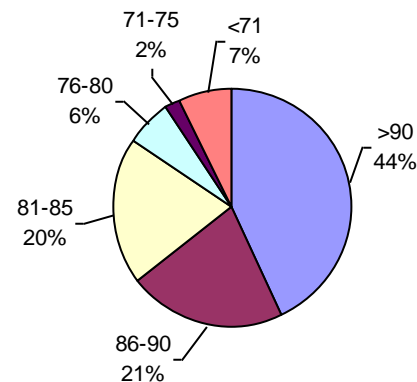

PODER GERMINATIVO DE SEMILLA "CURADA"

VIGOR POR COLD TEST SEMILLA "CURADA"

PODER GERMINATIVO Ttz

VIGOR Ttz

ENVEJECIMIENTO ACELERADO

Labor Agro

PODER GERMINATIVO

PODER GERMINATIVO DE SEMILLA "CURADA"

PODER GERMINATIVO Ttz

VIGOR Ttz

PODER GERMINATIVO

PODER GERMINATIVO DE SEMILLA "CURADA"

VIGOR POR COLD TEST SEMILLA "CURADA"

PODER GERMINATIVO Ttz

VIGOR Ttz

ENVEJECIMIENTO ACELERADO

Laboratorio Picone

PODER GERMINATIVO

PODER GERMINATIVO DE SEMILLA "CURADA"

VIGOR POR COLD TEST SEMILLA "CURADA"

CEANAGRO

PODER GERMINATIVO DE SEMILLA “CURADA”

- Menos de 10 muestras (zonas donde recién comienza cosecha)

Horizonte Laboratorio Agropecuario

PODER GERMINATIVO

PODER GERMINATIVO DE SEMILLA "CURADA"

• Menos de 10 muestras
(zonas donde recién comienza cosecha)

Laboratorio Agropecuario Lobería

PODER GERMINATIVO

• Menos de 10 muestras
(zonas donde recién comienza cosecha)