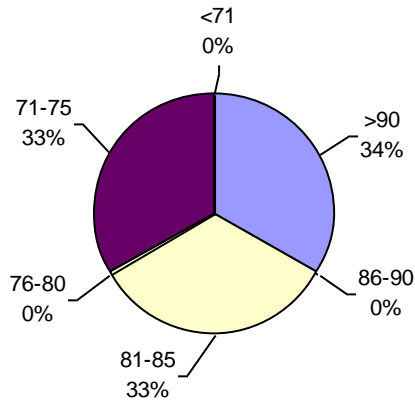

Horizonte Laboratorio Agropecuario

PODER GERMINATIVO

PODER GERMINATIVO DE SEMILLA "CURADA"

• Menos de 10 muestras
(zonas donde recién comienza cosecha)

Laboratorio Agropecuario Lobería

PODER GERMINATIVO

• Menos de 10 muestras
(zonas donde recién comienza cosecha)

Canagro

PODER GERMINATIVO

PODER GERMINATIVO DE SEMILLA "CURADA"

PODER GERMINATIVO Ttz

• Menos de 10 muestras
(zonas donde recién comienza cosecha)

Laboratorio Integral Esagro

PODER GERMINATIVO

PODER GERMINATIVO DE SEMILLA "CURADA"

• Menos de 10 muestras
(zonas donde recién comienza cosecha)

Laboratorio Ariel Grub

PODER GERMINATIVO

PODER GERMINATIVO DE SEMILLA "CURADA"

VIGOR POR COLD TEST SEMILLA "CURADA"

PODER GERMINATIVO Ttz

VIGOR Ttz