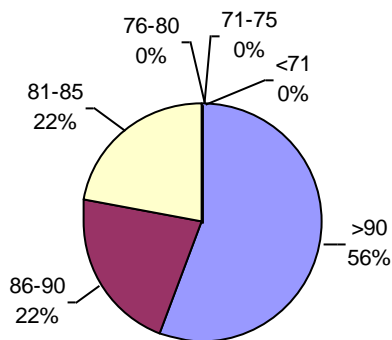

PODER GERMINATIVO DE SEMILLA "CURADA"