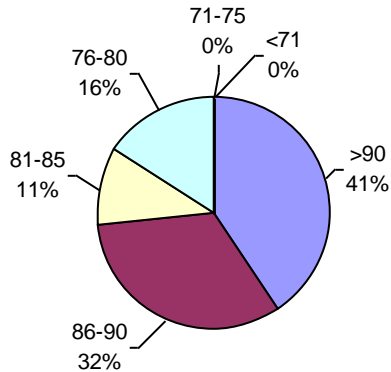

MAPA CALIDAD DE SOJA ALAP 2018 (los datos corresponden previos al temporal)

Promedio general: **89% Poder germinativo** 88% Poder germinativo de semilla "curada"

• Menos de 10 muestras (zonas donde recién comienza cosecha)

PODER GERMINATIVO

PODER GERMINATIVO DE SEMILLA "CURADA"

VIGOR POR COLD TEST SEMILLA "CURADA"

PODER GERMINATIVO Ttz

VIGOR Ttz

ENVEJECIMIENTO ACELERADO

Laboratorio Agronómico Integral - Semillas

PODER GERMINATIVO

PODER GERMINATIVO DE SEMILLA "CURADA"

VIGOR POR COLD TEST SEMILLA "CURADA"

PODER GERMINATIVO Ttz

VIGOR Ttz

ENVEJECIMIENTO ACELERADO

Labor Agro

PODER GERMINATIVO

PODER GERMINATIVO DE SEMILLA "CURADA"

PODER GERMINATIVO Ttz

VIGOR Ttz

PODER GERMINATIVO

PODER GERMINATIVO DE SEMILLA "CURADA"

VIGOR POR COLD TEST SEMILLA "CURADA"

PODER GERMINATIVO Ttz

VIGOR Ttz

ENVEJECIMIENTO ACELERADO