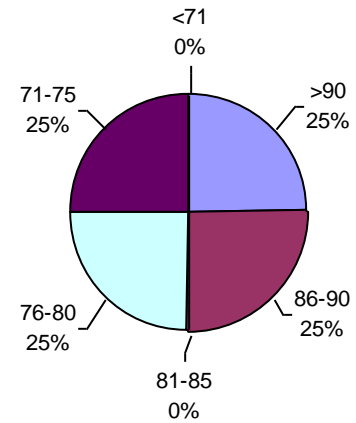

Horizonte Laboratorio Agropecuario

PODER GERMINATIVO

PODER GERMINATIVO DE SEMILLA "CURADA"

• Menos de 10 muestras
(zonas donde recién comienza cosecha)

Laboratorio Agropecuario Lobería

PODER GERMINATIVO

• Menos de 10 muestras
(zonas donde recién comienza cosecha)

Canagro

PODER GERMINATIVO

PODER GERMINATIVO DE SEMILLA "CURADA"

PODER GERMINATIVO Ttz

• Menos de 10 muestras
(zonas donde recién comienza cosecha)

Laboratorio Integral Esagro

PODER GERMINATIVO

PODER GERMINATIVO DE SEMILLA "CURADA"

• Menos de 10 muestras
(zonas donde recién comienza cosecha)

Laboratorio Ariel Grub

PODER GERMINATIVO

PODER GERMINATIVO DE SEMILLA "CURADA"

VIGOR POR COLD TEST SEMILLA "CURADA"

PODER GERMINATIVO Ttz

VIGOR Ttz