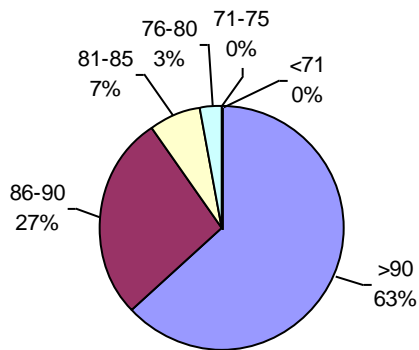

MAPA CALIDAD DE SOJA ALAP 2018 (los datos corresponden previos al temporal)

Promedio general: **89% Poder germinativo** 88% Poder germinativo de semilla "curada"

• Menos de 10 muestras (zonas donde recién comienza cosecha)

Poder germinativo

Poder germinativo de semilla "curada"

Tecnigran Laboratorio Agropecuario

PODER GERMINATIVO

PODER GERMINATIVO DE SEMILLA "CURADA"

PODER GERMINATIVO Ttz

VIGOR Ttz

Laboratorio Agropecuario Ing. Broda

PODER GERMINATIVO

PODER GERMINATIVO DE SEMILLA "CURADA"

VIGOR POR COLD TEST SEMILLA "CURADA"

PODER GERMINATIVO Ttz

VIGOR Ttz

ENVEJECIMIENTO ACELERADO

Laboratorio Agronómico Integral - Semillas

PODER GERMINATIVO

PODER GERMINATIVO DE SEMILLA "CURADA"

VIGOR POR COLD TEST SEMILLA "CURADA"

PODER GERMINATIVO Ttz

VIGOR Ttz

ENVEJECIMIENTO ACELERADO

Labor Agro

PODER GERMINATIVO

PODER GERMINATIVO DE SEMILLA "CURADA"