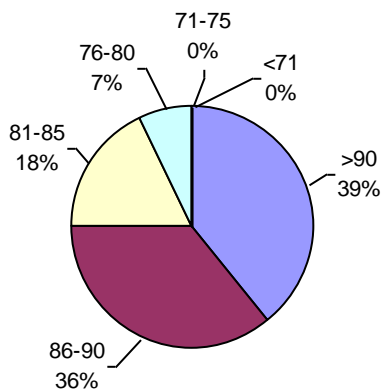

Laboratorio de Análisis de Semillas Monte Buey

PODER GERMINATIVO

PODER GERMINATIVO DE SEMILLA "CURADA"

VIGOR POR COLD TEST SEMILLA "CURADA"

PODER GERMINATIVO Ttz

VIGOR Ttz

ENVEJECIMIENTO ACELERADO

Urma Pampa

PODER GERMINATIVO

PODER GERMINATIVO DE SEMILLA "CURADA"

VIGOR POR COLD TEST SEMILLA "CURADA"

PODER GERMINATIVO Ttz

VIGOR Ttz

ENVEJECIMIENTO ACELERADO

Ing. Agr. Fernanda Pacios

PODER GERMINATIVO

PODER GERMINATIVO DE SEMILLA "CURADA"

PODER GERMINATIVO Ttz

• Menos de 10 muestras (zonas donde recién comienza cosecha)