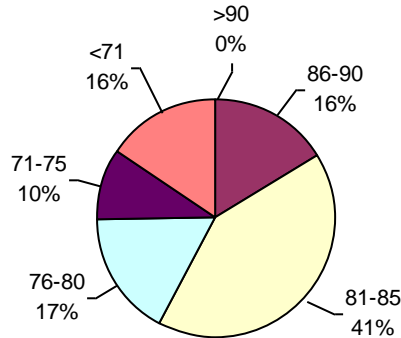

VIGOR Ttz

ENVEJECIMIENTO ACELERADO

Laboratorio de Especialidades Agronómicas

PODER GERMINATIVO

PODER GERMINATIVO DE SEMILLA "CURADA"

VIGOR POR COLD TEST

VIGOR POR COLD TEST SEMILLA "CURADA"

ENVEJECIMIENTO ACELERADO

ENVEJECIMIENTO ACELERADO SEMILLA "CURADA"

Laboratorio Agrícola Venado Tuerto

PODER GERMINATIVO

PODER GERMINATIVO DE SEMILLA "CURADA"

VIGOR POR COLD TEST SEMILLA "CURADA"

PODER GERMINATIVO Ttz

VIGOR Ttz

ENVEJECIMIENTO ACELERADO