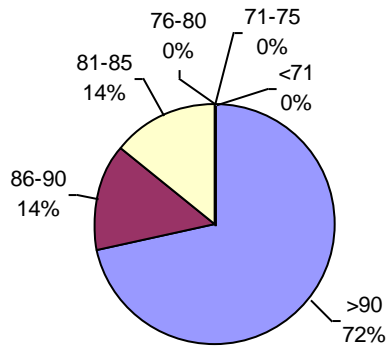

PODER GERMINATIVO Ttz

VIGOR Ttz

PODER GERMINATIVO

PODER GERMINATIVO DE SEMILLA "CURADA"

VIGOR POR COLD TEST SEMILLA "CURADA"

PODER GERMINATIVO Ttz

VIGOR Ttz

ENVEJECIMIENTO ACELERADO

Laboratorio Picone

PODER GERMINATIVO

PODER GERMINATIVO DE SEMILLA "CURADA"

VIGOR POR COLD TEST SEMILLA "CURADA"

CEANAGRO

PODER GERMINATIVO DE SEMILLA “CURADA”

- Menos de 10 muestras (zonas donde recién comienza cosecha)

Horizonte Laboratorio Agropecuario

PODER GERMINATIVO

PODER GERMINATIVO DE SEMILLA "CURADA"

• Menos de 10 muestras
(zonas donde recién comienza cosecha)

Laboratorio Agropecuario Lobería

PODER GERMINATIVO

• Menos de 10 muestras
(zonas donde recién comienza cosecha)

Canagro

PODER GERMINATIVO

PODER GERMINATIVO DE SEMILLA "CURADA"

PODER GERMINATIVO Ttz

• Menos de 10 muestras
(zonas donde recién comienza cosecha)

Laboratorio Integral Esagro

PODER GERMINATIVO

PODER GERMINATIVO DE SEMILLA "CURADA"