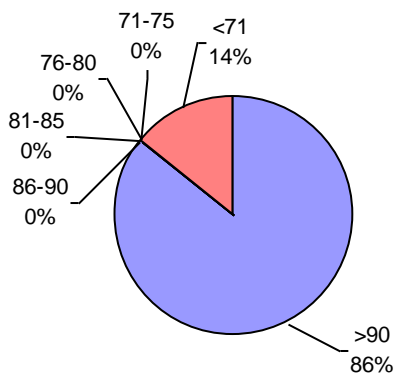

Horizonte Laboratorio Agropecuario

PODER GERMINATIVO

PODER GERMINATIVO DE SEMILLA "CURADA"

• Menos de 10 muestras
(zonas donde recién comienza cosecha)

Laboratorio Agropecuario Lobería

PODER GERMINATIVO

• Menos de 10 muestras
(zonas donde recién comienza cosecha)

Canagro

PODER GERMINATIVO

PODER GERMINATIVO DE SEMILLA "CURADA"

PODER GERMINATIVO Ttz

• Menos de 10 muestras
(zonas donde recién comienza cosecha)

Laboratorio Integral Esagro

PODER GERMINATIVO

PODER GERMINATIVO DE SEMILLA "CURADA"

• Menos de 10 muestras
(zonas donde recién comienza cosecha)

Laboratorio Ariel Grub

PODER GERMINATIVO

PODER GERMINATIVO DE SEMILLA "CURADA"

VIGOR POR COLD TEST SEMILLA "CURADA"

PODER GERMINATIVO Ttz

VIGOR Ttz

ENVEJECIMIENTO ACELERADO

I.S.E.T.A.

PODER GERMINATIVO

PODER GERMINATIVO DE SEMILLA "CURADA"

PODER GERMINATIVO Ttz

VIGOR Ttz

Consultagro Estudio Agronómico

PODER GERMINATIVO