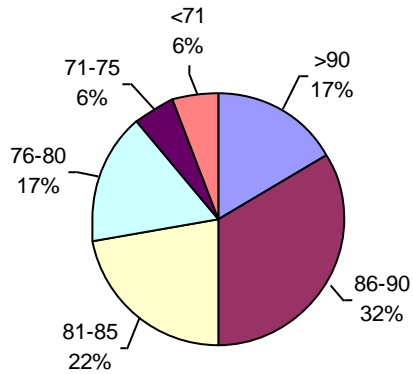

PODER GERMINATIVO

PODER GERMINATIVO DE SEMILLA "CURADA"

VIGOR POR COLD TEST SEMILLA "CURADA"

PODER GERMINATIVO Ttz

VIGOR Ttz

ENVEJECIMIENTO ACELERADO

Laboratorio Agronómico Integral - Semillas

PODER GERMINATIVO

PODER GERMINATIVO DE SEMILLA "CURADA"

VIGOR POR COLD TEST SEMILLA "CURADA"

PODER GERMINATIVO Ttz

VIGOR Ttz

ENVEJECIMIENTO ACELERADO

Labor Agro

PODER GERMINATIVO

PODER GERMINATIVO DE SEMILLA "CURADA"

PODER GERMINATIVO Ttz

VIGOR Ttz

PODER GERMINATIVO

PODER GERMINATIVO DE SEMILLA "CURADA"

VIGOR POR COLD TEST SEMILLA "CURADA"

PODER GERMINATIVO Ttz

VIGOR Ttz

ENVEJECIMIENTO ACELERADO

Horizonte Laboratorio Agropecuario

PODER GERMINATIVO

PODER GERMINATIVO DE SEMILLA "CURADA"

• Menos de 10 muestras
(zonas donde recién comienza cosecha)

Laboratorio Agropecuario Lobería

PODER GERMINATIVO

• Menos de 10 muestras
(zonas donde recién comienza cosecha)