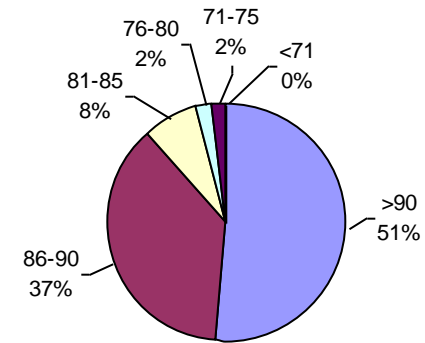

PODER GERMINATIVO

PODER GERMINATIVO DE SEMILLA "CURADA"

VIGOR POR COLD TEST SEMILLA "CURADA"

PODER GERMINATIVO Ttz

VIGOR Ttz

ENVEJECIMIENTO ACELERADO

Laboratorio Agronómico Integral - Semillas

PODER GERMINATIVO

PODER GERMINATIVO DE SEMILLA "CURADA"

VIGOR POR COLD TEST SEMILLA "CURADA"

PODER GERMINATIVO Ttz

VIGOR Ttz

ENVEJECIMIENTO ACELERADO

Labor Agro

PODER GERMINATIVO

PODER GERMINATIVO DE SEMILLA "CURADA"

PODER GERMINATIVO Ttz

VIGOR Ttz

PODER GERMINATIVO

PODER GERMINATIVO DE SEMILLA "CURADA"

VIGOR POR COLD TEST SEMILLA "CURADA"

PODER GERMINATIVO Ttz

VIGOR Ttz

ENVEJECIMIENTO ACELERADO

Horizonte Laboratorio Agropecuario

PODER GERMINATIVO

PODER GERMINATIVO DE SEMILLA "CURADA"

• Menos de 10 muestras
(zonas donde recién comienza cosecha)

Laboratorio Agropecuario Lobería

PODER GERMINATIVO

• Menos de 10 muestras
(zonas donde recién comienza cosecha)