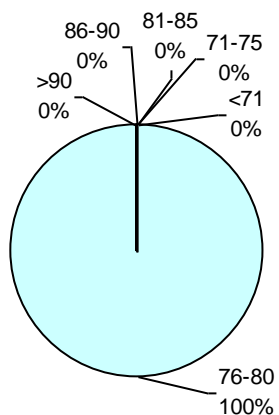

Horizonte Laboratorio Agropecuario

PODER GERMINATIVO

PODER GERMINATIVO DE SEMILLA "CURADA"

• Menos de 10 muestras
(zonas donde recién comienza cosecha)

Laboratorio Agropecuario Lobería

PODER GERMINATIVO

• Menos de 10 muestras
(zonas donde recién comienza cosecha)

Canagro

PODER GERMINATIVO

PODER GERMINATIVO DE SEMILLA "CURADA"

PODER GERMINATIVO Ttz

• Menos de 10 muestras
(zonas donde recién comienza cosecha)

Laboratorio Integral Esagro

PODER GERMINATIVO

PODER GERMINATIVO DE SEMILLA "CURADA"

• Menos de 10 muestras
(zonas donde recién comienza cosecha)

Laboratorio Ariel Grub

PODER GERMINATIVO

PODER GERMINATIVO DE SEMILLA "CURADA"

VIGOR POR COLD TEST SEMILLA "CURADA"

PODER GERMINATIVO Ttz

VIGOR Ttz