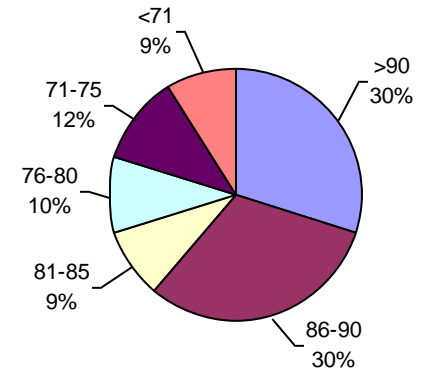

PODER GERMINATIVO

PODER GERMINATIVO DE SEMILLA "CURADA"

VIGOR POR COLD TEST SEMILLA "CURADA"

PODER GERMINATIVO Ttz

VIGOR Ttz

ENVEJECIMIENTO ACELERADO

Ing. Agr. Fernanda Pacios

PODER GERMINATIVO

PODER GERMINATIVO DE SEMILLA "CURADA"

PODER GERMINATIVO Ttz

• Menos de 10 muestras (zonas donde recién comienza cosecha)