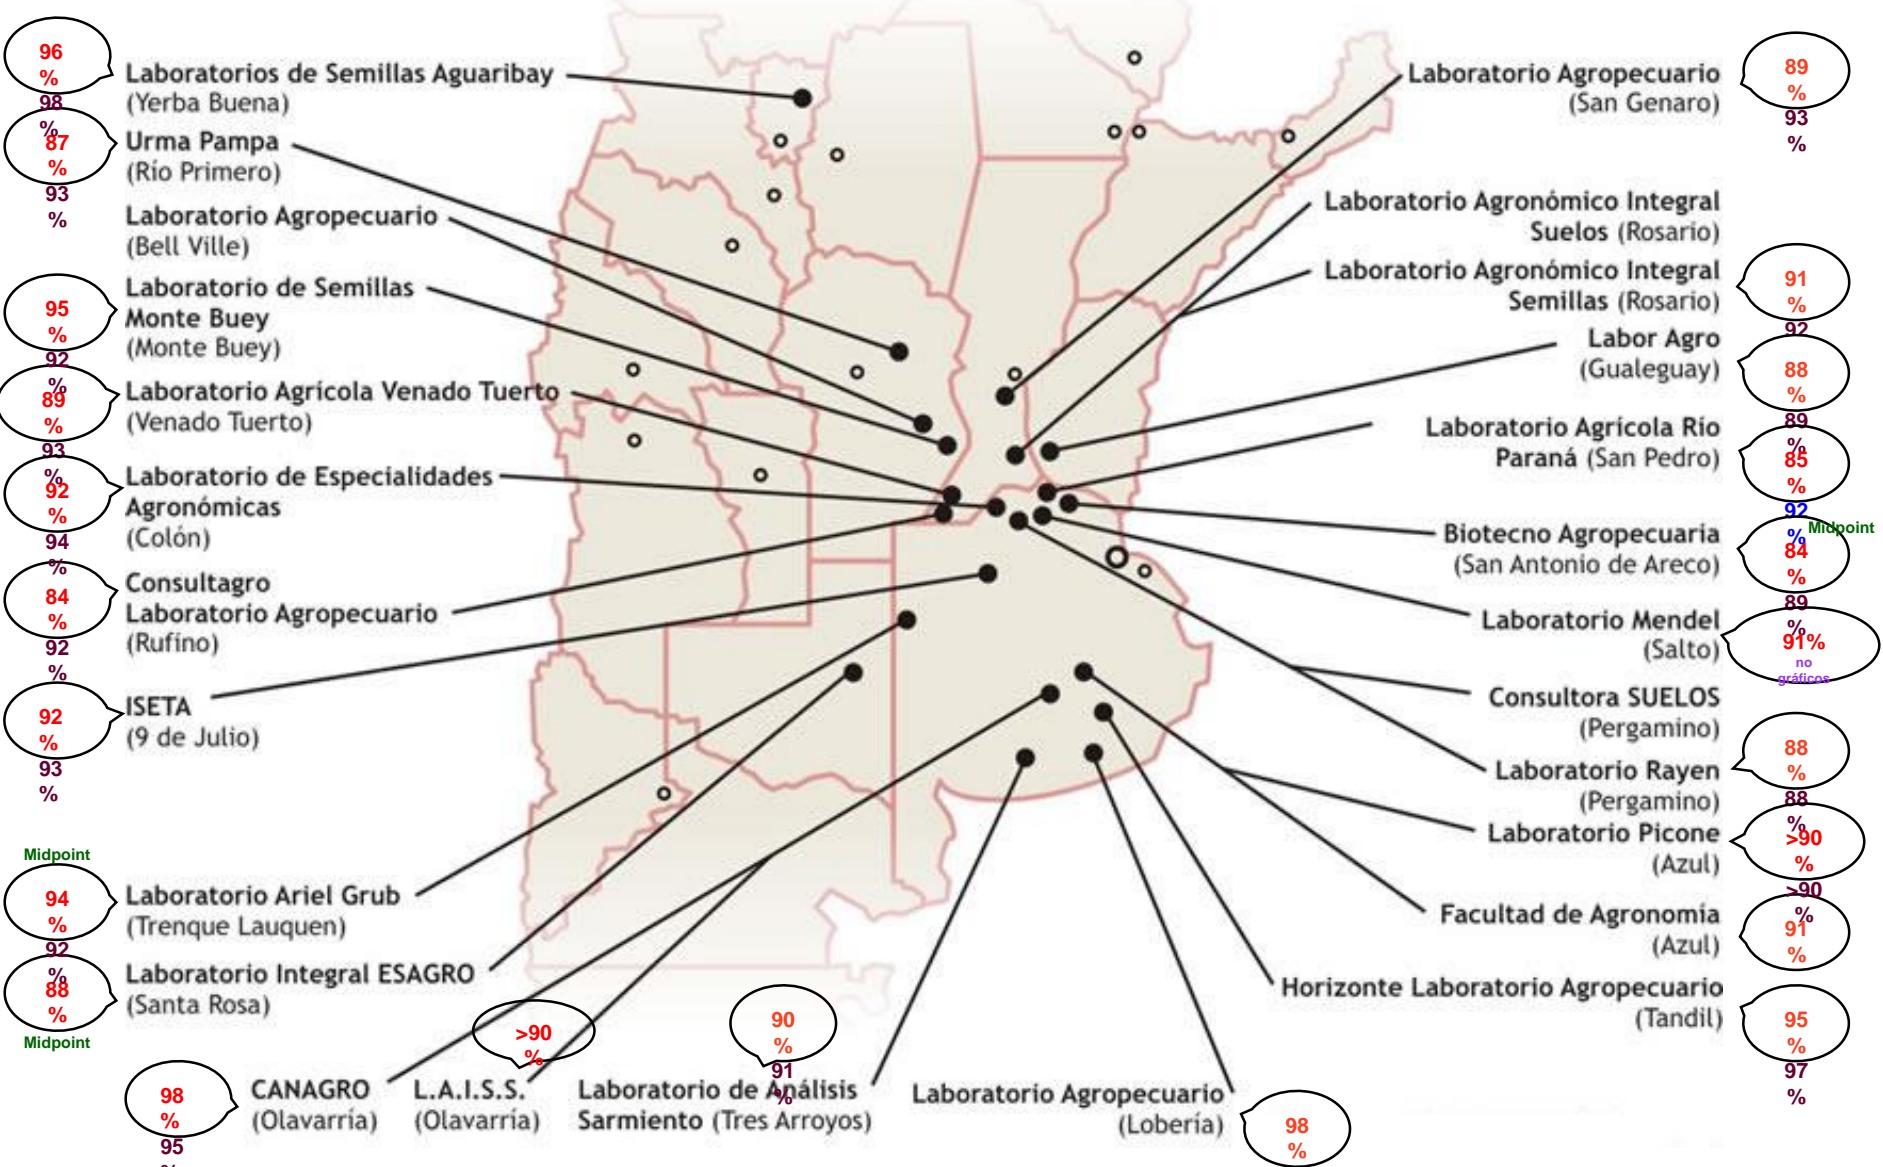

TRIGO CALIDAD ALAP 2010

PODER GERMINATIVO

PODER GERMINATIVO DE SEMILLA "CURADA" VIGOR "CURADO"

Laboratorio Agropecuario (San Genaro)

PODER GERMINATIVO

PODER GERMINATIVO DE SEMILLA "CURADA"

Laboratorio Agronómico Integral Semillas

PODER GERMINATIVO

PODER GERMINATIVO DE SEMILLA "CURADA"

Labor Agro

PODER GERMINATIVO

PODER GERMINATIVO DE SEMILLA "CURADA"

Laboratorio Agrícola Río Paraná

PODER GERMINATIVO

VIGOR "CURADO"

Biotecnología Agropecuaria

PODER GERMINATIVO

PODER GERMINATIVO DE SEMILLA "CURADA"

Laboratorio Rayen

PODER GERMINATIVO

PODER GERMINATIVO DE SEMILLA "CURADA"

Laboratorio Picone

PODER GERMINATIVO

PODER GERMINATIVO DE SEMILLA "CURADA"

Facultad de Agronomía Azul – (UNCPBA)

PODER GERMINATIVO

Horizonte Laboratorio Agropecuario

PODER GERMINATIVO

PODER GERMINATIVO DE SEMILLA "CURADA"

Laboratorio Agropecuario Lobería