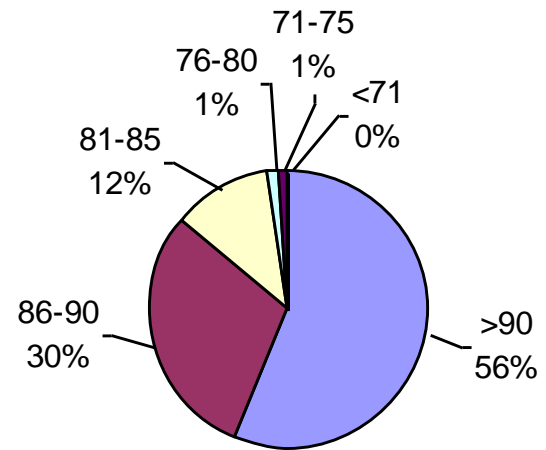

PODER GERMINATIVO DE SEMILLA "CURADA"

Facultad de Agronomía Azul – (UNCPBA)

PODER GERMINATIVO

Horizonte Laboratorio Agropecuario

PODER GERMINATIVO

PODER GERMINATIVO DE SEMILLA "CURADA"

Laboratorio Agropecuario Lobería

PODER GERMINATIVO

PODER GERMINATIVO DE SEMILLA "CURADA"

Laboratorio de Análisis Sarmiento

PODER GERMINATIVO

PODER GERMINATIVO DE SEMILLA "CURADA"

L.A.I.S.S.

PODER GERMINATIVO

Canagro

PODER GERMINATIVO

PODER GERMINATIVO DE SEMILLA "CURADA"

Laboratorio Integral Esagro

PODER GERMINATIVO

Laboratorio Ariel Grub

PODER GERMINATIVO

PODER GERMINATIVO DE SEMILLA "CURADA"

I.S.E.T.A.

PODER GERMINATIVO

PODER GERMINATIVO DE SEMILLA "CURADA"

Consultagro

PODER GERMINATIVO

PODER GERMINATIVO DE SEMILLA "CURADA"

PODER GERMINATIVO

PODER GERMINATIVO DE SEMILLA "CURADA"

Laboratorio Agrícola Venado Tuerto