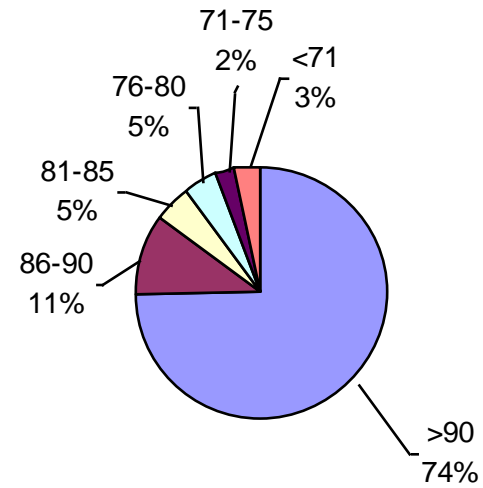

TRIGO CALIDAD ALAP 2010

PODER GERMINATIVO

PODER GERMINATIVO DE SEMILLA "CURADA" VIGOR "CURADO"

Laboratorio Agropecuario (San Genaro)

PODER GERMINATIVO

PODER GERMINATIVO DE SEMILLA "CURADA"

Laboratorio Agronómico Integral Semillas

PODER GERMINATIVO

PODER GERMINATIVO DE SEMILLA "CURADA"

Labor Agro

PODER GERMINATIVO

PODER GERMINATIVO DE SEMILLA "CURADA"

Laboratorio Agrícola Río Paraná

PODER GERMINATIVO

VIGOR "CURADO"

Biotecnología Agropecuaria

PODER GERMINATIVO

PODER GERMINATIVO DE SEMILLA "CURADA"

Laboratorio Rayen

PODER GERMINATIVO

PODER GERMINATIVO DE SEMILLA "CURADA"

Laboratorio Picone

PODER GERMINATIVO

PODER GERMINATIVO DE SEMILLA "CURADA"

Facultad de Agronomía Azul – (UNCPBA)

PODER GERMINATIVO

Horizonte Laboratorio Agropecuario

PODER GERMINATIVO

PODER GERMINATIVO DE SEMILLA "CURADA"

Laboratorio Agropecuario Lobería