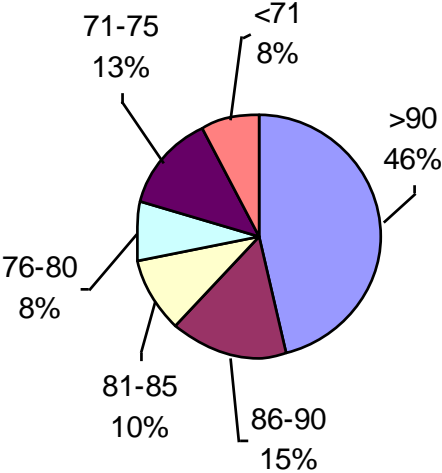

PODER GERMINATIVO

PODER GERMINATIVO DE SEMILLA "CURADA"

Labor Agro

PODER GERMINATIVO

PODER GERMINATIVO DE SEMILLA "CURADA"

Laboratorio Agrícola Río Paraná

PODER GERMINATIVO

VIGOR "CURADO"

Biotecnología Agropecuaria

PODER GERMINATIVO

PODER GERMINATIVO DE SEMILLA "CURADA"

Laboratorio Rayen

PODER GERMINATIVO

PODER GERMINATIVO DE SEMILLA "CURADA"

Laboratorio Picone

PODER GERMINATIVO

PODER GERMINATIVO DE SEMILLA "CURADA"

Facultad de Agronomía Azul – (UNCPBA)

PODER GERMINATIVO

Horizonte Laboratorio Agropecuario

PODER GERMINATIVO

PODER GERMINATIVO DE SEMILLA "CURADA"

Laboratorio Agropecuario Lobería