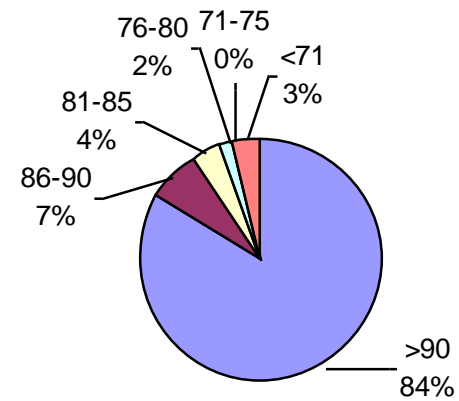

TRIGO CALIDAD ALAP 2010

PODER GERMINATIVO

PODER GERMINATIVO DE SEMILLA "CURADA" VIGOR "CURADO"

Laboratorio Agropecuario (San Genaro)

PODER GERMINATIVO

PODER GERMINATIVO DE SEMILLA "CURADA"

Laboratorio Agronómico Integral Semillas

PODER GERMINATIVO

PODER GERMINATIVO DE SEMILLA "CURADA"

Labor Agro

PODER GERMINATIVO

PODER GERMINATIVO DE SEMILLA "CURADA"

Laboratorio Agrícola Río Paraná

PODER GERMINATIVO

VIGOR "CURADO"