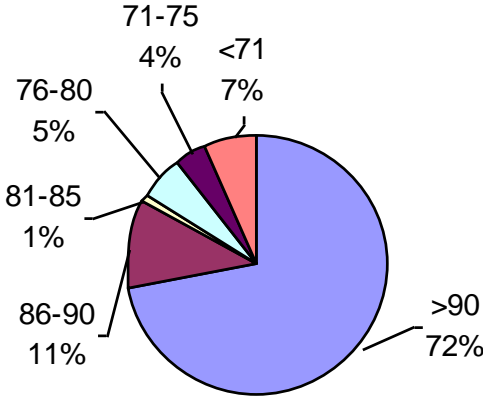

TRIGO CALIDAD ALAP 2010

PODER GERMINATIVO

PODER GERMINATIVO DE SEMILLA "CURADA" VIGOR "CURADO"

Laboratorio Agropecuario (San Genaro)

PODER GERMINATIVO

PODER GERMINATIVO DE SEMILLA "CURADA"

Laboratorio Agronómico Integral Semillas

PODER GERMINATIVO

PODER GERMINATIVO DE SEMILLA "CURADA"

Labor Agro

PODER GERMINATIVO

PODER GERMINATIVO DE SEMILLA "CURADA"

Laboratorio Agrícola Río Paraná

PODER GERMINATIVO

VIGOR "CURADO"

Biotecnología Agropecuaria

PODER GERMINATIVO

PODER GERMINATIVO DE SEMILLA "CURADA"

Laboratorio Rayen

PODER GERMINATIVO

PODER GERMINATIVO DE SEMILLA "CURADA"

Laboratorio Picone

PODER GERMINATIVO

PODER GERMINATIVO DE SEMILLA "CURADA"

Facultad de Agronomía Azul – (UNCPBA)

PODER GERMINATIVO

Horizonte Laboratorio Agropecuario

PODER GERMINATIVO

PODER GERMINATIVO DE SEMILLA "CURADA"

Laboratorio Agropecuario Lobería