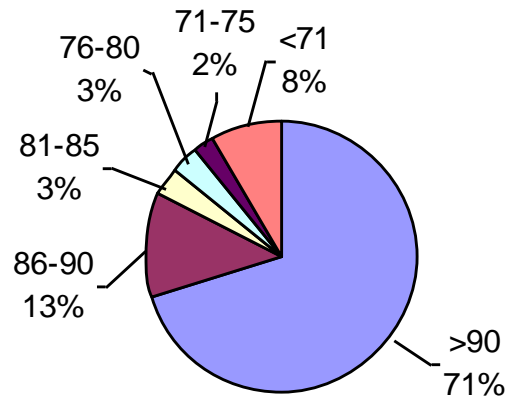

TRIGO CALIDAD ALAP 2010

PODER GERMINATIVO

PODER GERMINATIVO DE SEMILLA "CURADA" VIGOR "CURADO"

Laboratorio Agropecuario (San Genaro)

PODER GERMINATIVO

PODER GERMINATIVO DE SEMILLA "CURADA"

Laboratorio Agronómico Integral Semillas

PODER GERMINATIVO

PODER GERMINATIVO DE SEMILLA "CURADA"

Labor Agro

PODER GERMINATIVO

PODER GERMINATIVO DE SEMILLA "CURADA"

Laboratorio Agrícola Río Paraná

PODER GERMINATIVO

VIGOR "CURADO"