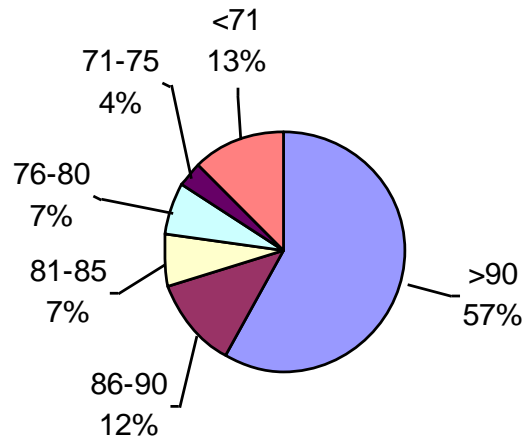

TRIGO CALIDAD ALAP 2010

PODER GERMINATIVO

PODER GERMINATIVO DE SEMILLA "CURADA" VIGOR "CURADO"

Laboratorio Agropecuario (San Genaro)

PODER GERMINATIVO

PODER GERMINATIVO DE SEMILLA "CURADA"

Laboratorio Agronómico Integral Semillas

PODER GERMINATIVO

PODER GERMINATIVO DE SEMILLA "CURADA"

Labor Agro

PODER GERMINATIVO

PODER GERMINATIVO DE SEMILLA "CURADA"

Laboratorio Agrícola Río Paraná

PODER GERMINATIVO

VIGOR "CURADO"

Biotecnología Agropecuaria

PODER GERMINATIVO

PODER GERMINATIVO DE SEMILLA "CURADA"

Laboratorio Rayen

PODER GERMINATIVO

PODER GERMINATIVO DE SEMILLA "CURADA"

Laboratorio Picone

PODER GERMINATIVO

PODER GERMINATIVO DE SEMILLA "CURADA"

Facultad de Agronomía Azul – (UNCPBA)

PODER GERMINATIVO

Horizonte Laboratorio Agropecuario

PODER GERMINATIVO

PODER GERMINATIVO DE SEMILLA "CURADA"

Laboratorio Agropecuario Lobería