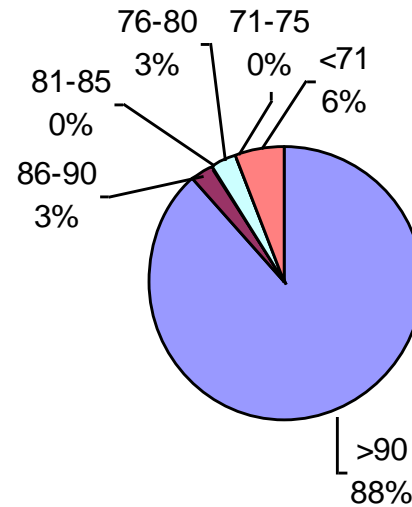

TRIGO CALIDAD ALAP 2010

PODER GERMINATIVO

PODER GERMINATIVO DE SEMILLA "CURADA" VIGOR "CURADO"

Laboratorio Agropecuario (San Genaro)

PODER GERMINATIVO

PODER GERMINATIVO DE SEMILLA "CURADA"

Laboratorio Agronómico Integral Semillas

PODER GERMINATIVO

PODER GERMINATIVO DE SEMILLA "CURADA"

Labor Agro

PODER GERMINATIVO

PODER GERMINATIVO DE SEMILLA "CURADA"

Laboratorio Agrícola Río Paraná

PODER GERMINATIVO

VIGOR "CURADO"