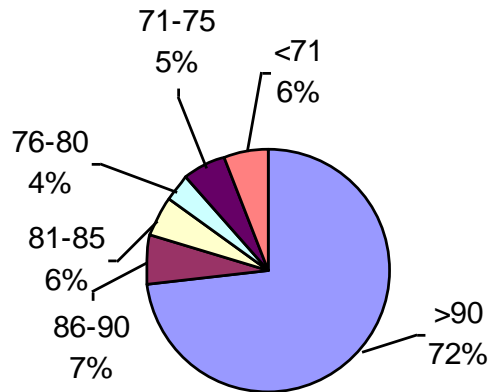

TRIGO CALIDAD ALAP 2010

PODER GERMINATIVO

PODER GERMINATIVO DE SEMILLA "CURADA" VIGOR "CURADO"

Laboratorio Agropecuario (San Genaro)

PODER GERMINATIVO

PODER GERMINATIVO DE SEMILLA "CURADA"

Laboratorio Agronómico Integral Semillas

PODER GERMINATIVO

PODER GERMINATIVO DE SEMILLA "CURADA"

Labor Agro

PODER GERMINATIVO

PODER GERMINATIVO DE SEMILLA "CURADA"

Laboratorio Agrícola Río Paraná

PODER GERMINATIVO

VIGOR "CURADO"

Biotecnología Agropecuaria

PODER GERMINATIVO

PODER GERMINATIVO DE SEMILLA "CURADA"

Laboratorio Rayen

PODER GERMINATIVO

PODER GERMINATIVO DE SEMILLA "CURADA"

Laboratorio Picone

PODER GERMINATIVO