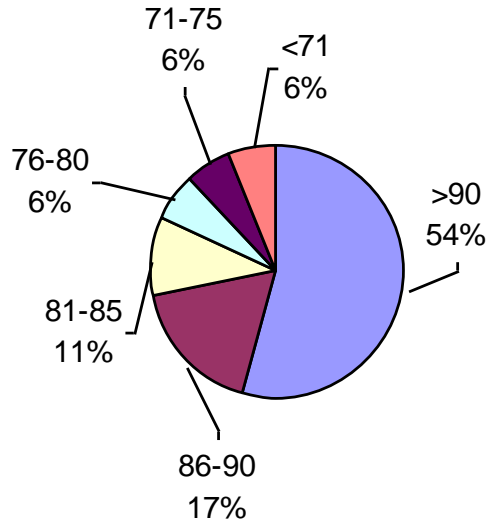

PODER GERMINATIVO

PODER GERMINATIVO DE SEMILLA "CURADA"

Labor Agro

PODER GERMINATIVO

PODER GERMINATIVO DE SEMILLA "CURADA"

Laboratorio Agrícola Río Paraná

PODER GERMINATIVO

VIGOR "CURADO"

Biotecnología Agropecuaria

PODER GERMINATIVO

PODER GERMINATIVO DE SEMILLA "CURADA"

Laboratorio Rayen

PODER GERMINATIVO

PODER GERMINATIVO DE SEMILLA "CURADA"

Laboratorio Picone

PODER GERMINATIVO

PODER GERMINATIVO DE SEMILLA "CURADA"

Facultad de Agronomía Azul – (UNCPBA)

PODER GERMINATIVO

Horizonte Laboratorio Agropecuario

PODER GERMINATIVO

PODER GERMINATIVO DE SEMILLA "CURADA"

Laboratorio Agropecuario Lobería