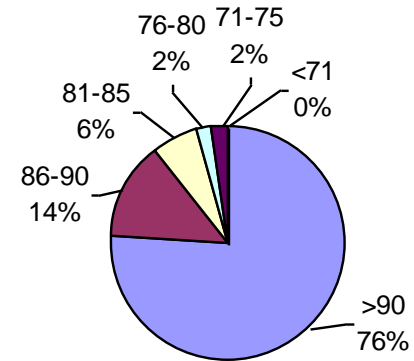

TRIGO CALIDAD ALAP 2012/2013

PODER GERMINATIVO

PODER GERMINATIVO DE SEMILLA "CURADA"

Laboratorio Agropecuario

PODER GERMINATIVO

PODER GERMINATIVO DE SEMILLA "CURADA"

Laboratorio Agronómico Integral Semillas

PODER GERMINATIVO

PODER GERMINATIVO DE SEMILLA "CURADA"

Labor Agro

PODER GERMINATIVO

PODER GERMINATIVO DE SEMILLA "CURADA"

Biotecnología Agropecuaria

PODER GERMINATIVO

PODER GERMINATIVO DE SEMILLA "CURADA"

Laboratorio Rayen

PODER GERMINATIVO

PODER GERMINATIVO DE SEMILLA "CURADA"

Laboratorio Picone

PODER GERMINATIVO

PODER GERMINATIVO DE SEMILLA "CURADA"

Facultad de Agronomía Azul – (UNCPBA)

PODER GERMINATIVO