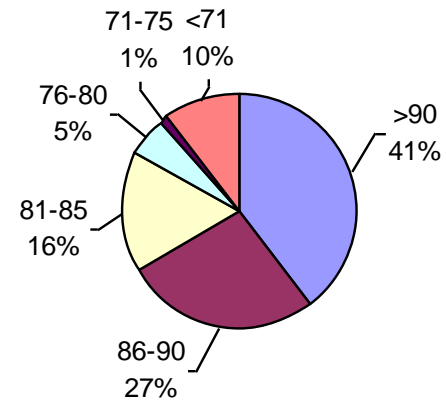

TRIGO CALIDAD ALAP 2012/2013

PODER GERMINATIVO

PODER GERMINATIVO DE SEMILLA "CURADA"

Laboratorio Agropecuario

PODER GERMINATIVO

PODER GERMINATIVO DE SEMILLA "CURADA"

Laboratorio Agronómico Integral Semillas

PODER GERMINATIVO

PODER GERMINATIVO DE SEMILLA "CURADA"

Labor Agro

PODER GERMINATIVO

PODER GERMINATIVO DE SEMILLA "CURADA"

Biotecnología Agropecuaria

PODER GERMINATIVO

PODER GERMINATIVO DE SEMILLA "CURADA"

Laboratorio Rayen

PODER GERMINATIVO

PODER GERMINATIVO DE SEMILLA "CURADA"

Laboratorio Picone

PODER GERMINATIVO

PODER GERMINATIVO DE SEMILLA "CURADA"

Facultad de Agronomía Azul – (UNCPBA)

PODER GERMINATIVO