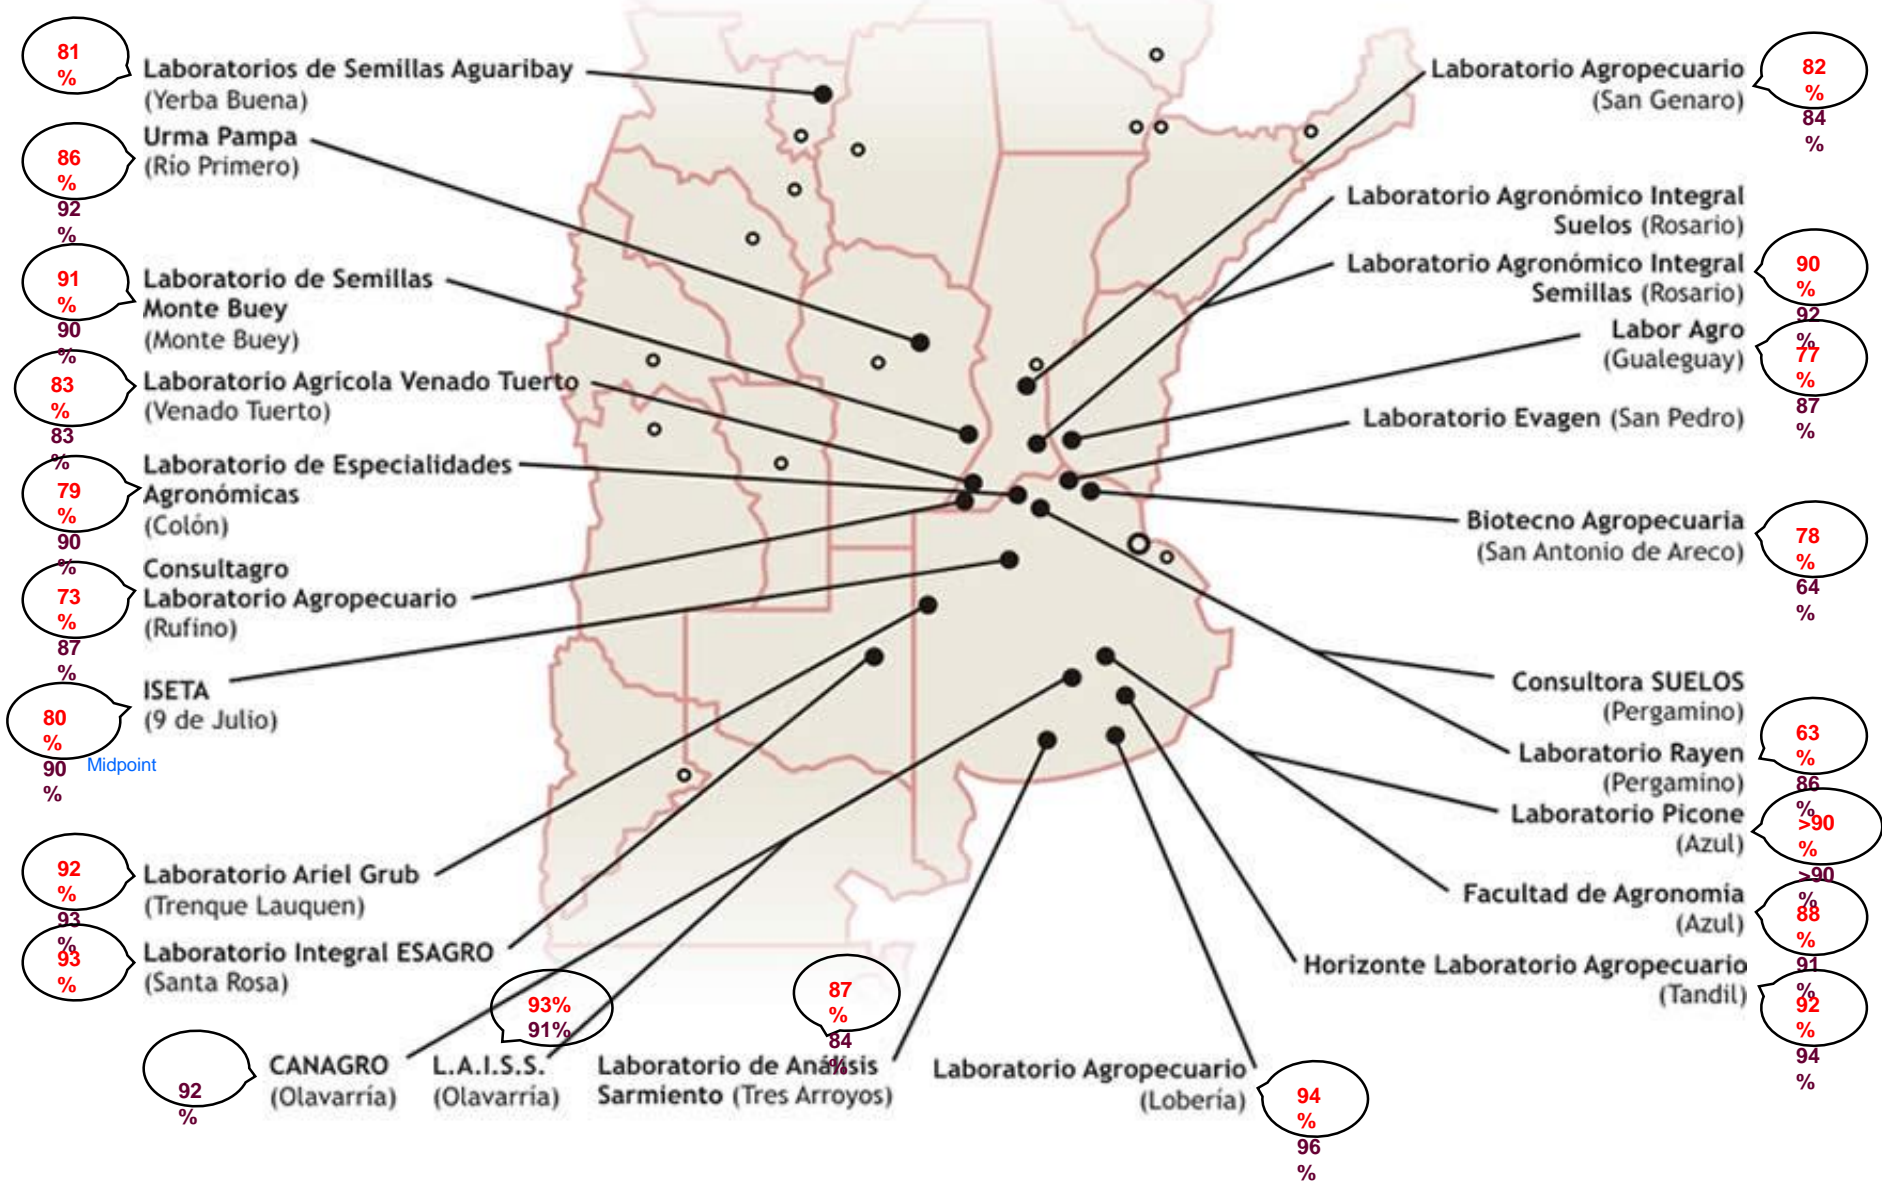

TRIGO CALIDAD ALAP 2012/2013

PODER GERMINATIVO

PODER GERMINATIVO DE SEMILLA "CURADA"

Laboratorio Agropecuario

PODER GERMINATIVO

PODER GERMINATIVO DE SEMILLA "CURADA"

Laboratorio Agronómico Integral Semillas

PODER GERMINATIVO

PODER GERMINATIVO DE SEMILLA "CURADA"

Labor Agro

PODER GERMINATIVO

PODER GERMINATIVO DE SEMILLA "CURADA"

Biotecnología Agropecuaria

PODER GERMINATIVO

PODER GERMINATIVO DE SEMILLA "CURADA"

Laboratorio Rayen

PODER GERMINATIVO

PODER GERMINATIVO DE SEMILLA "CURADA"

Laboratorio Picone

PODER GERMINATIVO

PODER GERMINATIVO DE SEMILLA "CURADA"

Facultad de Agronomía Azul – (UNCPBA)

PODER GERMINATIVO

PODER GERMINATIVO DE SEMILLA "CURADA"

Horizonte Laboratorio Agropecuario

PODER GERMINATIVO

PODER GERMINATIVO DE SEMILLA "CURADA"

Laboratorio Agropecuario Lobería

PODER GERMINATIVO

PODER GERMINATIVO DE SEMILLA "CURADA"