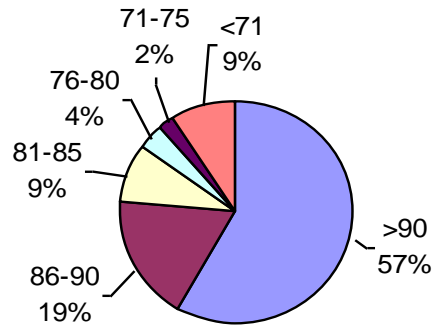

TRIGO CALIDAD ALAP 2012/2013

PODER GERMINATIVO

PODER GERMINATIVO DE SEMILLA "CURADA"

Laboratorio Agropecuario

PODER GERMINATIVO

PODER GERMINATIVO DE SEMILLA "CURADA"

Laboratorio Agronómico Integral Semillas

PODER GERMINATIVO

PODER GERMINATIVO DE SEMILLA "CURADA"

Labor Agro

PODER GERMINATIVO

PODER GERMINATIVO DE SEMILLA "CURADA"

Biotecnología Agropecuaria

PODER GERMINATIVO

PODER GERMINATIVO DE SEMILLA "CURADA"

Laboratorio Rayen

PODER GERMINATIVO

PODER GERMINATIVO DE SEMILLA "CURADA"

Laboratorio Picone

PODER GERMINATIVO

PODER GERMINATIVO DE SEMILLA "CURADA"

Facultad de Agronomía Azul – (UNCPBA)

PODER GERMINATIVO