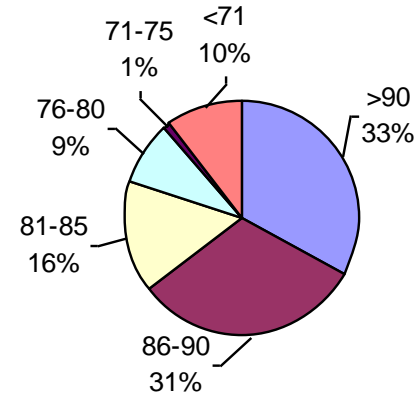

Laboratorio Rayen

PODER GERMINATIVO

PODER GERMINATIVO DE SEMILLA "CURADA"

Laboratorio Picone

PODER GERMINATIVO

PODER GERMINATIVO DE SEMILLA "CURADA"

Facultad de Agronomía Azul – (UNCPBA)

PODER GERMINATIVO

PODER GERMINATIVO DE SEMILLA "CURADA"

Horizonte Laboratorio Agropecuario

PODER GERMINATIVO

PODER GERMINATIVO DE SEMILLA "CURADA"

Laboratorio Agropecuario Lobería

PODER GERMINATIVO

PODER GERMINATIVO DE SEMILLA "CURADA"

Laboratorio de Análisis Sarmiento

PODER GERMINATIVO

PODER GERMINATIVO DE SEMILLA "CURADA"

L.A.I.S.S.

PODER GERMINATIVO

PODER GERMINATIVO DE SEMILLA "CURADA"

Canagro

**PODER GERMINATIVO DE
SEMILLA "CURADA"**