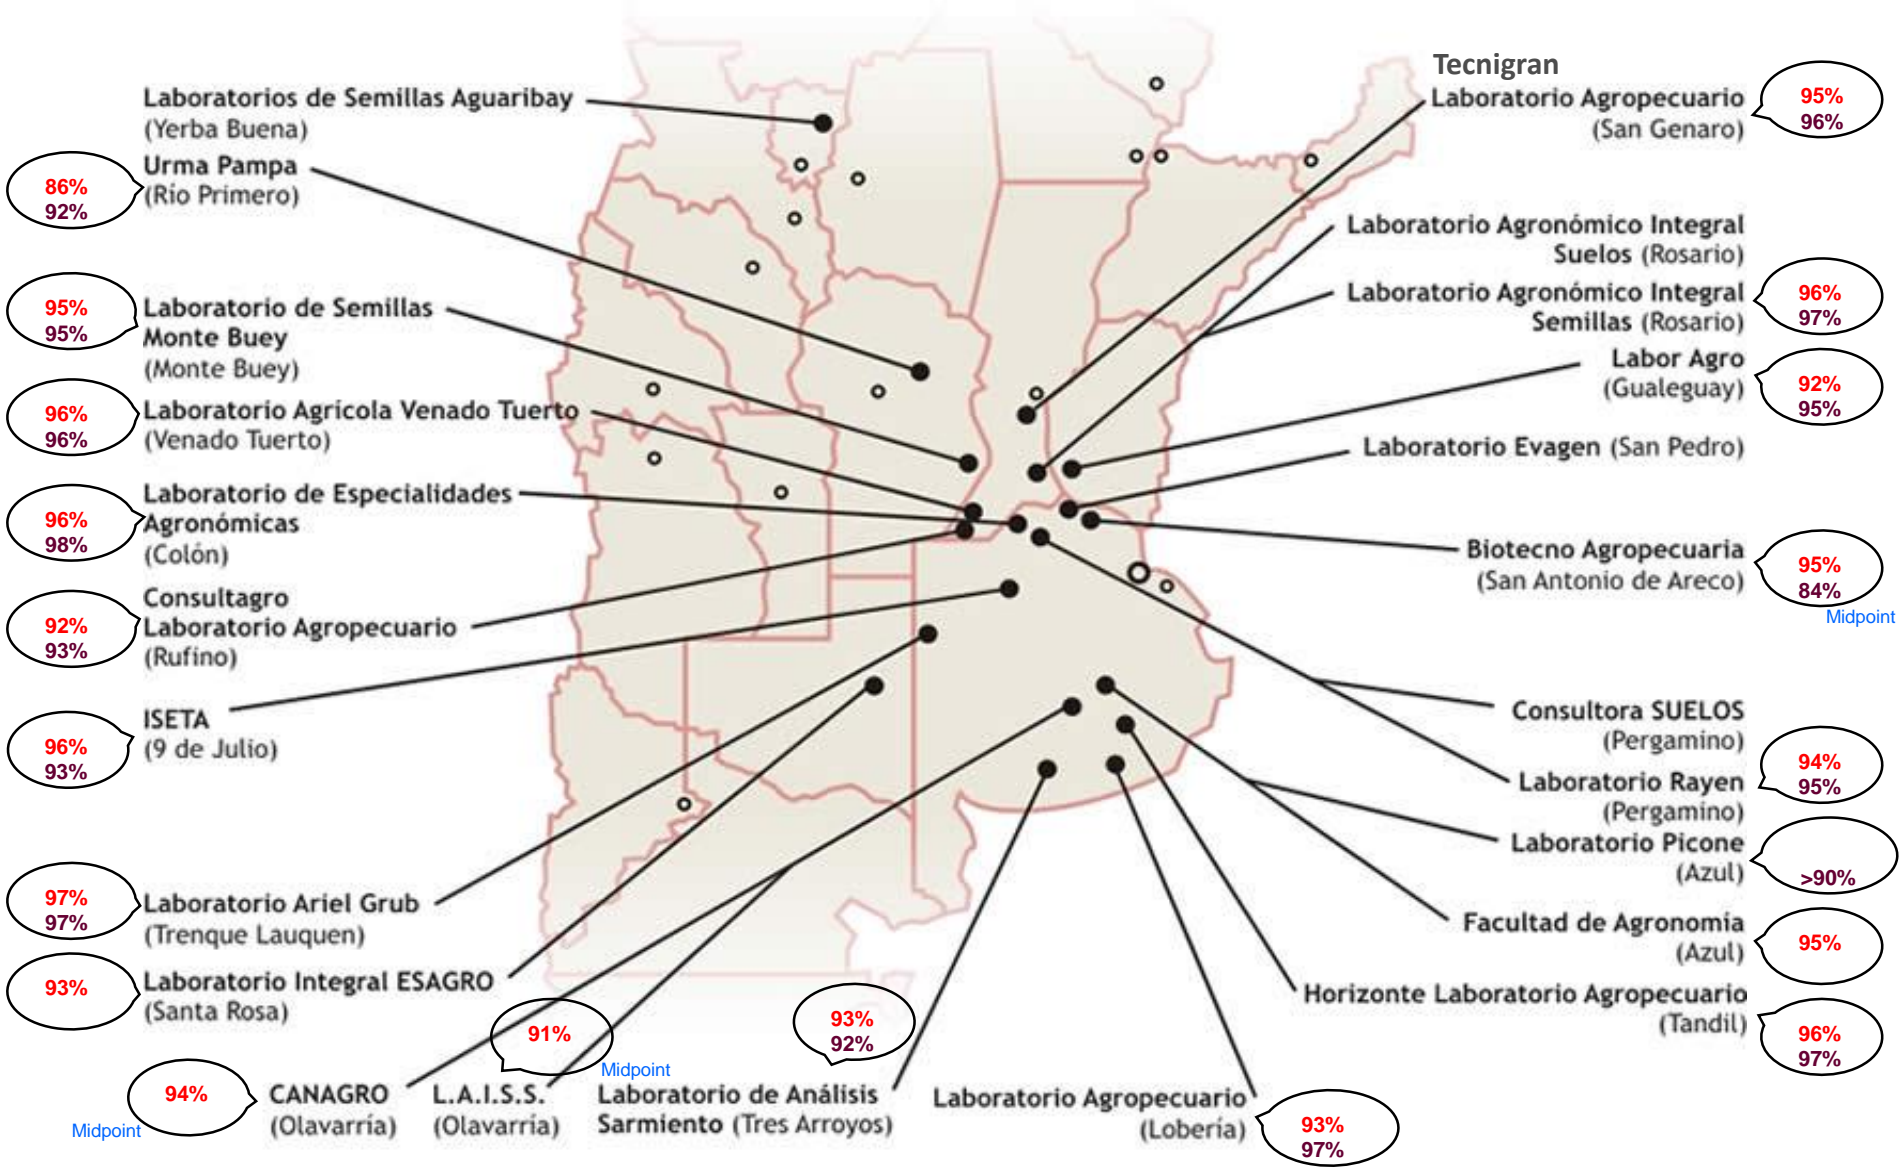

TRIGO CALIDAD ALAP 2013/2014

PODER GERMINATIVO

PODER GERMINATIVO DE SEMILLA "CURADA"

Tecnigran Laboratorio Agropecuario

PODER GERMINATIVO

PODER GERMINATIVO DE SEMILLA "CURADA"

Laboratorio Agronómico Integral Semillas

PODER GERMINATIVO

PODER GERMINATIVO DE SEMILLA "CURADA"

Labor Agro

PODER GERMINATIVO

PODER GERMINATIVO DE SEMILLA "CURADA"

Biotecnología Agropecuaria

PODER GERMINATIVO

PODER GERMINATIVO DE SEMILLA "CURADA"

Laboratorio Rayen

PODER GERMINATIVO

PODER GERMINATIVO DE SEMILLA "CURADA"

Laboratorio Picone

**PODER GERMINATIVO DE
SEMILLA "CURADA"**

Facultad de Agronomía Azul – (UNCPBA)

PODER GERMINATIVO

Horizonte Laboratorio Agropecuario

PODER GERMINATIVO

PODER GERMINATIVO DE SEMILLA "CURADA"

PODER GERMINATIVO

PODER GERMINATIVO DE SEMILLA "CURADA"

Laboratorio de Análisis Sarmiento

PODER GERMINATIVO

PODER GERMINATIVO DE SEMILLA "CURADA"

L.A.I.S.S.