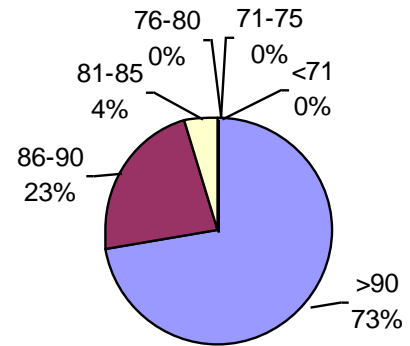

Laboratorio Rayen

PODER GERMINATIVO

PODER GERMINATIVO DE SEMILLA "CURADA"

Laboratorio Picone

**PODER GERMINATIVO DE
SEMILLA "CURADA"**

Facultad de Agronomía Azul – (UNCPBA)

PODER GERMINATIVO

Horizonte Laboratorio Agropecuario

PODER GERMINATIVO

PODER GERMINATIVO DE SEMILLA "CURADA"

PODER GERMINATIVO

PODER GERMINATIVO DE SEMILLA "CURADA"

Laboratorio de Análisis Sarmiento

PODER GERMINATIVO

PODER GERMINATIVO DE SEMILLA "CURADA"

L.A.I.S.S.

PODER GERMINATIVO

Canagro

PODER GERMINATIVO

Laboratorio Integral Esagro

PODER GERMINATIVO

PODER GERMINATIVO

PODER GERMINATIVO DE SEMILLA "CURADA"

I.S.E.T.A.