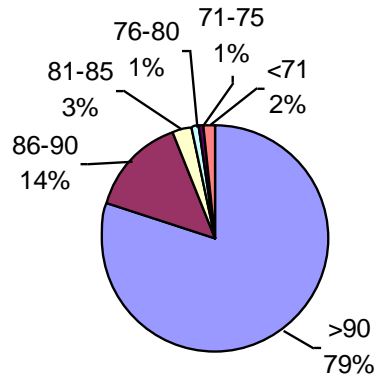

Laboratorio Rayen

PODER GERMINATIVO

PODER GERMINATIVO DE SEMILLA "CURADA"

Laboratorio Picone

**PODER GERMINATIVO DE
SEMILLA "CURADA"**

Facultad de Agronomía Azul – (UNCPBA)

PODER GERMINATIVO

Horizonte Laboratorio Agropecuario

PODER GERMINATIVO

PODER GERMINATIVO DE SEMILLA "CURADA"

PODER GERMINATIVO

PODER GERMINATIVO DE SEMILLA "CURADA"

Laboratorio de Análisis Sarmiento

PODER GERMINATIVO

PODER GERMINATIVO DE SEMILLA "CURADA"

L.A.I.S.S.

PODER GERMINATIVO

Canagro

PODER GERMINATIVO

Laboratorio Integral Esagro

PODER GERMINATIVO

PODER GERMINATIVO

PODER GERMINATIVO DE SEMILLA "CURADA"

I.S.E.T.A.