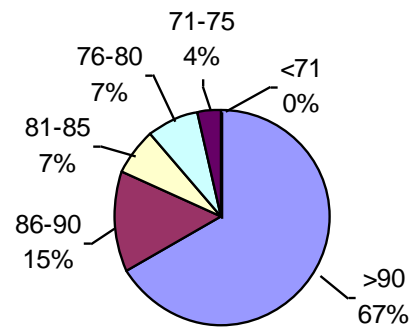

Laboratorio Rayen

PODER GERMINATIVO

PODER GERMINATIVO DE SEMILLA "CURADA"

Laboratorio Picone

**PODER GERMINATIVO DE
SEMILLA "CURADA"**

Facultad de Agronomía Azul – (UNCPBA)

PODER GERMINATIVO

Horizonte Laboratorio Agropecuario

PODER GERMINATIVO

PODER GERMINATIVO DE SEMILLA "CURADA"

PODER GERMINATIVO

PODER GERMINATIVO DE SEMILLA "CURADA"

Laboratorio de Análisis Sarmiento

PODER GERMINATIVO

PODER GERMINATIVO DE SEMILLA "CURADA"

L.A.I.S.S.

PODER GERMINATIVO

Canagro

PODER GERMINATIVO

Laboratorio Integral Esagro

PODER GERMINATIVO

PODER GERMINATIVO

PODER GERMINATIVO DE SEMILLA "CURADA"

I.S.E.T.A.