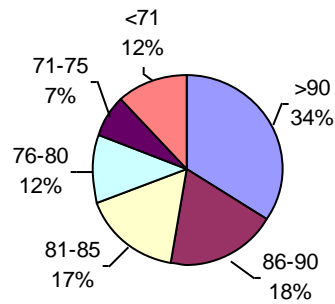

TRIGO CALIDAD ALAP 2014/2015

Promedio general: **92.8% Poder germinativo** 94.7% Poder germinativo de semilla "curada"

Poder germinativo

Poder germinativo de semilla "curada"

Tecnigran Laboratorio Agropecuario

PODER GERMINATIVO

PODER GERMINATIVO DE SEMILLA "CURADA"

Laboratorio Agronómico Integral Semillas

PODER GERMINATIVO

PODER GERMINATIVO DE SEMILLA "CURADA"

Labor Agro

PODER GERMINATIVO

PODER GERMINATIVO DE SEMILLA "CURADA"

Biotecnología Agropecuaria

PODER GERMINATIVO DE SEMILLA "CURADA"

Laboratorio Rayen

PODER GERMINATIVO

PODER GERMINATIVO DE SEMILLA "CURADA"

Laboratorio Picone

PODER GERMINATIVO

PODER GERMINATIVO DE SEMILLA "CURADA"

Facultad de Agronomía Azul – (UNCPBA)

PODER GERMINATIVO

Laboratorio CEANAGRO

PODER GERMINATIVO

PODER GERMINATIVO DE SEMILLA "CURADA"

Horizonte Laboratorio Agropecuario

PODER GERMINATIVO

PODER GERMINATIVO DE SEMILLA "CURADA"