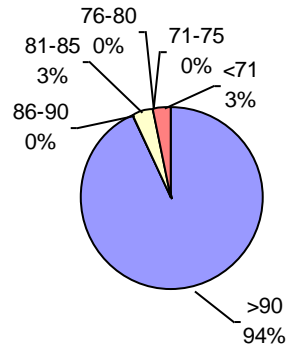

Facultad de Agronomía Azul – (UNCPBA)

PODER GERMINATIVO

Laboratorio CEANAGRO

PODER GERMINATIVO

PODER GERMINATIVO DE SEMILLA "CURADA"

Horizonte Laboratorio Agropecuario

PODER GERMINATIVO

PODER GERMINATIVO DE SEMILLA "CURADA"

Laboratorio Agropecuario Lobería

PODER GERMINATIVO

PODER GERMINATIVO DE SEMILLA "CURADA"

Laboratorio de Análisis Sarmiento

PODER GERMINATIVO

PODER GERMINATIVO DE SEMILLA "CURADA"

Canagro

PODER GERMINATIVO

PODER GERMINATIVO DE SEMILLA "CURADA"

Laboratorio Integral Esagro

PODER GERMINATIVO

Laboratorio Ariel Grub

PODER GERMINATIVO

PODER GERMINATIVO DE SEMILLA "CURADA"

I.S.E.T.A.

PODER GERMINATIVO