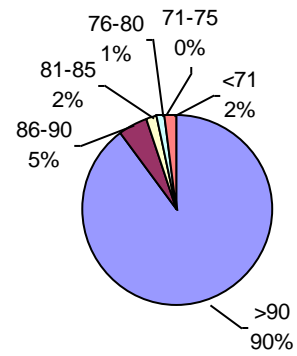

Facultad de Agronomía Azul – (UNCPBA)

PODER GERMINATIVO

Laboratorio CEANAGRO

PODER GERMINATIVO

PODER GERMINATIVO DE SEMILLA "CURADA"

Horizonte Laboratorio Agropecuario

PODER GERMINATIVO

PODER GERMINATIVO DE SEMILLA "CURADA"

Laboratorio Agropecuario Lobería

PODER GERMINATIVO

PODER GERMINATIVO DE SEMILLA "CURADA"

Laboratorio de Análisis Sarmiento

PODER GERMINATIVO

PODER GERMINATIVO DE SEMILLA "CURADA"

Canagro

PODER GERMINATIVO

PODER GERMINATIVO DE SEMILLA "CURADA"

Laboratorio Integral Esagro

PODER GERMINATIVO

Laboratorio Ariel Grub

PODER GERMINATIVO

PODER GERMINATIVO DE SEMILLA "CURADA"

I.S.E.T.A.

PODER GERMINATIVO