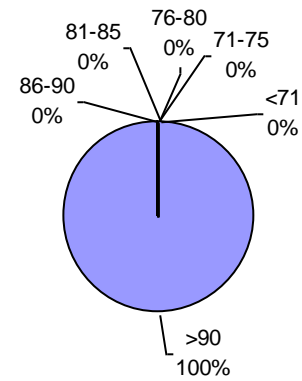

TRIGO CALIDAD ALAP 2014/2015

Promedio general: **92.8% Poder germinativo** 94.7% Poder germinativo de semilla "curada"

Poder germinativo

Poder germinativo de semilla "curada"

Tecnigran Laboratorio Agropecuario

Biotecnología Agropecuaria

PODER GERMINATIVO DE SEMILLA "CURADA"

Laboratorio Rayen

PODER GERMINATIVO

PODER GERMINATIVO DE SEMILLA "CURADA"

Laboratorio Picone

PODER GERMINATIVO

PODER GERMINATIVO DE SEMILLA "CURADA"

Facultad de Agronomía Azul – (UNCPBA)

PODER GERMINATIVO

Laboratorio CEANAGRO

PODER GERMINATIVO

PODER GERMINATIVO DE SEMILLA "CURADA"

Horizonte Laboratorio Agropecuario

PODER GERMINATIVO

PODER GERMINATIVO DE SEMILLA "CURADA"