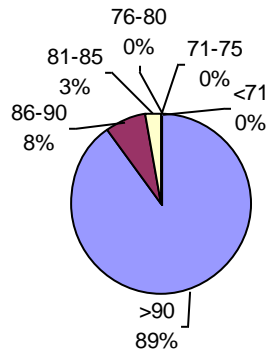

TRIGO CALIDAD ALAP 2014/2015

Promedio general: **92.8% Poder germinativo** 94.7% Poder germinativo de semilla "curada"

Poder germinativo

Poder germinativo de semilla "curada"

Tecnigran Laboratorio Agropecuario

PODER GERMINATIVO

PODER GERMINATIVO DE SEMILLA "CURADA"

Laboratorio Agronómico Integral Semillas

PODER GERMINATIVO

PODER GERMINATIVO DE SEMILLA "CURADA"

Labor Agro

PODER GERMINATIVO

PODER GERMINATIVO DE SEMILLA "CURADA"

Biotecnología Agropecuaria

PODER GERMINATIVO DE SEMILLA "CURADA"

Laboratorio Rayen

PODER GERMINATIVO

PODER GERMINATIVO DE SEMILLA "CURADA"

Laboratorio Picone

PODER GERMINATIVO

PODER GERMINATIVO DE SEMILLA "CURADA"

Facultad de Agronomía Azul – (UNCPBA)

PODER GERMINATIVO

Laboratorio CEANAGRO

PODER GERMINATIVO

PODER GERMINATIVO DE SEMILLA "CURADA"

Horizonte Laboratorio Agropecuario

PODER GERMINATIVO

PODER GERMINATIVO DE SEMILLA "CURADA"