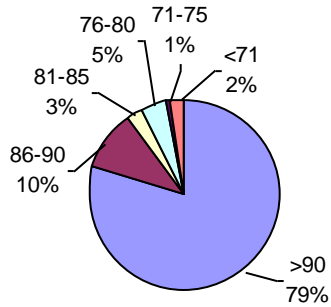

TRIGO CALIDAD ALAP 2014/2015

Promedio general: **92.8% Poder germinativo** 94.7% Poder germinativo de semilla "curada"

Poder germinativo

Poder germinativo de semilla "curada"

Tecnigran Laboratorio Agropecuario

PODER GERMINATIVO

PODER GERMINATIVO DE SEMILLA "CURADA"

Laboratorio Agronómico Integral Semillas

PODER GERMINATIVO

PODER GERMINATIVO DE SEMILLA "CURADA"

Labor Agro

PODER GERMINATIVO

PODER GERMINATIVO DE SEMILLA "CURADA"