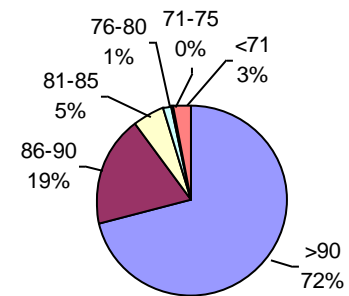

TRIGO CALIDAD ALAP 2014/2015

Promedio general: **92.8% Poder germinativo** 94.7% Poder germinativo de semilla "curada"

Poder germinativo

Poder germinativo de semilla "curada"

Tecnigran Laboratorio Agropecuario

PODER GERMINATIVO

PODER GERMINATIVO DE SEMILLA "CURADA"

Laboratorio Agronómico Integral Semillas

PODER GERMINATIVO

PODER GERMINATIVO DE SEMILLA "CURADA"

Labor Agro

PODER GERMINATIVO

PODER GERMINATIVO DE SEMILLA "CURADA"

Biotecnología Agropecuaria

PODER GERMINATIVO DE SEMILLA "CURADA"

Laboratorio Rayen

PODER GERMINATIVO

PODER GERMINATIVO DE SEMILLA "CURADA"

Laboratorio Picone

PODER GERMINATIVO

PODER GERMINATIVO DE SEMILLA "CURADA"

Facultad de Agronomía Azul – (UNCPBA)

PODER GERMINATIVO

Laboratorio CEANAGRO

PODER GERMINATIVO

PODER GERMINATIVO DE SEMILLA "CURADA"

Horizonte Laboratorio Agropecuario

PODER GERMINATIVO

PODER GERMINATIVO DE SEMILLA "CURADA"