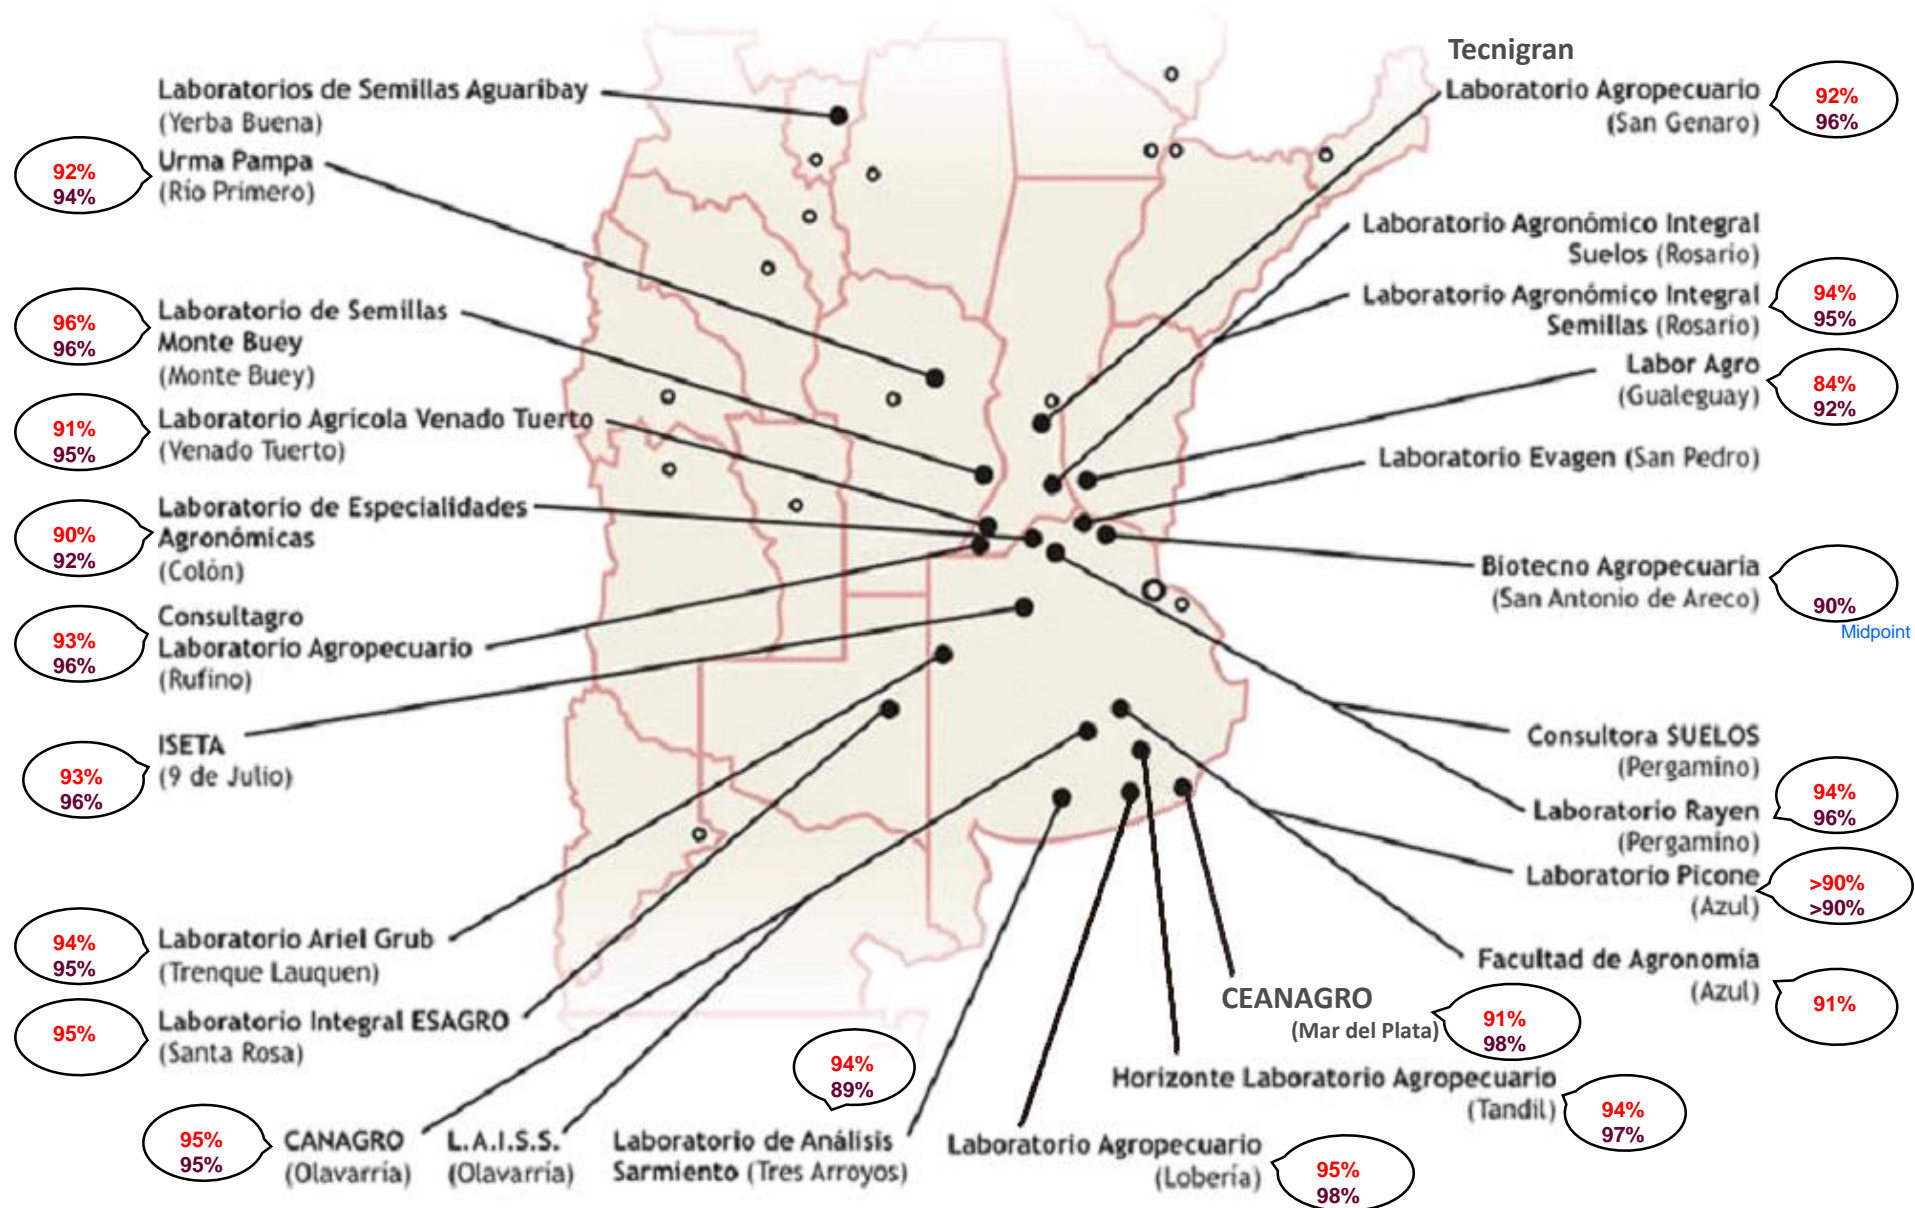

TRIGO CALIDAD ALAP 2014/2015

Promedio general: **92.8% Poder germinativo** 94.7% Poder germinativo de semilla "curada"

Poder germinativo

Poder germinativo de semilla "curada"

Tecnigran Laboratorio Agropecuario

PODER GERMINATIVO

PODER GERMINATIVO DE SEMILLA "CURADA"

Laboratorio Agronómico Integral Semillas

PODER GERMINATIVO

PODER GERMINATIVO DE SEMILLA "CURADA"

Labor Agro

PODER GERMINATIVO

PODER GERMINATIVO DE SEMILLA "CURADA"

Biotecnología Agropecuaria

PODER GERMINATIVO DE SEMILLA "CURADA"

Laboratorio Rayen

PODER GERMINATIVO

PODER GERMINATIVO DE SEMILLA "CURADA"

Laboratorio Picone

PODER GERMINATIVO

PODER GERMINATIVO DE SEMILLA "CURADA"

Facultad de Agronomía Azul – (UNCPBA)

PODER GERMINATIVO

Laboratorio CEANAGRO

PODER GERMINATIVO

PODER GERMINATIVO DE SEMILLA "CURADA"

Horizonte Laboratorio Agropecuario

PODER GERMINATIVO

PODER GERMINATIVO DE SEMILLA "CURADA"