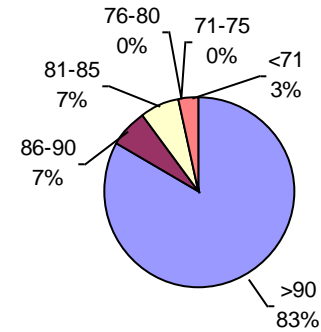

Facultad de Agronomía Azul – (UNCPBA)

PODER GERMINATIVO

Laboratorio CEANAGRO

PODER GERMINATIVO

PODER GERMINATIVO DE SEMILLA "CURADA"

Horizonte Laboratorio Agropecuario

PODER GERMINATIVO

PODER GERMINATIVO DE SEMILLA "CURADA"

Laboratorio Agropecuario Lobería

PODER GERMINATIVO

PODER GERMINATIVO DE SEMILLA "CURADA"

Laboratorio de Análisis Sarmiento

PODER GERMINATIVO

PODER GERMINATIVO DE SEMILLA "CURADA"

Canagro

PODER GERMINATIVO

PODER GERMINATIVO DE SEMILLA "CURADA"

Laboratorio Integral Esagro

PODER GERMINATIVO

Laboratorio Ariel Grub

PODER GERMINATIVO

PODER GERMINATIVO DE SEMILLA "CURADA"

I.S.E.T.A.

PODER GERMINATIVO