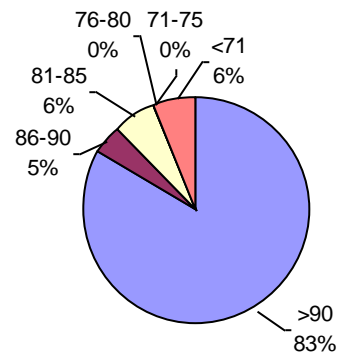

TRIGO CALIDAD ALAP 2014/2015

Promedio general: **92.8% Poder germinativo** 94.7% Poder germinativo de semilla "curada"

Poder germinativo

Poder germinativo de semilla "curada"

Tecnigran Laboratorio Agropecuario

PODER GERMINATIVO

PODER GERMINATIVO DE SEMILLA "CURADA"

Laboratorio Agronómico Integral Semillas

PODER GERMINATIVO

PODER GERMINATIVO DE SEMILLA "CURADA"

Labor Agro

PODER GERMINATIVO

PODER GERMINATIVO DE SEMILLA "CURADA"

Biotecnología Agropecuaria

PODER GERMINATIVO DE SEMILLA "CURADA"

Laboratorio Rayen

PODER GERMINATIVO

PODER GERMINATIVO DE SEMILLA "CURADA"

Laboratorio Picone

PODER GERMINATIVO

PODER GERMINATIVO DE SEMILLA "CURADA"

Facultad de Agronomía Azul – (UNCPBA)

PODER GERMINATIVO

Laboratorio CEANAGRO

PODER GERMINATIVO

PODER GERMINATIVO DE SEMILLA "CURADA"

Horizonte Laboratorio Agropecuario

PODER GERMINATIVO

PODER GERMINATIVO DE SEMILLA "CURADA"