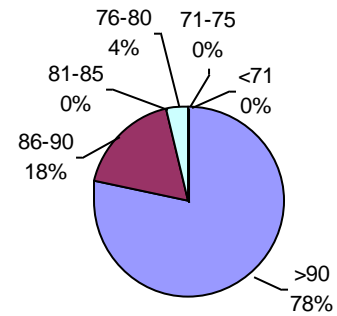

Facultad de Agronomía Azul – (UNCPBA)

PODER GERMINATIVO

Laboratorio CEANAGRO

PODER GERMINATIVO

PODER GERMINATIVO DE SEMILLA "CURADA"

Horizonte Laboratorio Agropecuario

PODER GERMINATIVO

PODER GERMINATIVO DE SEMILLA "CURADA"

Laboratorio Agropecuario Lobería

PODER GERMINATIVO

PODER GERMINATIVO DE SEMILLA "CURADA"

Laboratorio de Análisis Sarmiento

PODER GERMINATIVO

PODER GERMINATIVO DE SEMILLA "CURADA"

Canagro

PODER GERMINATIVO

PODER GERMINATIVO DE SEMILLA "CURADA"

Laboratorio Integral Esagro

PODER GERMINATIVO

Laboratorio Ariel Grub

PODER GERMINATIVO

PODER GERMINATIVO DE SEMILLA "CURADA"

I.S.E.T.A.

PODER GERMINATIVO