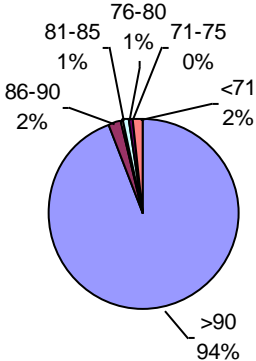

TRIGO CALIDAD ALAP 2014/2015

Promedio general: **92.8% Poder germinativo** 94.7% Poder germinativo de semilla "curada"

Poder germinativo

Poder germinativo de semilla "curada"

Tecnigran Laboratorio Agropecuario

PODER GERMINATIVO

PODER GERMINATIVO DE SEMILLA "CURADA"

Laboratorio Agronómico Integral Semillas

PODER GERMINATIVO

PODER GERMINATIVO DE SEMILLA "CURADA"

Labor Agro

PODER GERMINATIVO

PODER GERMINATIVO DE SEMILLA "CURADA"

Biotecnología Agropecuaria

PODER GERMINATIVO DE SEMILLA "CURADA"

Laboratorio Rayen

PODER GERMINATIVO

PODER GERMINATIVO DE SEMILLA "CURADA"

Laboratorio Picone

PODER GERMINATIVO

PODER GERMINATIVO DE SEMILLA "CURADA"

Facultad de Agronomía Azul – (UNCPBA)

PODER GERMINATIVO

Laboratorio CEANAGRO

PODER GERMINATIVO

PODER GERMINATIVO DE SEMILLA "CURADA"

Horizonte Laboratorio Agropecuario

PODER GERMINATIVO

PODER GERMINATIVO DE SEMILLA "CURADA"