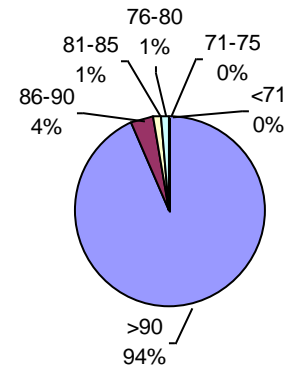

TRIGO CALIDAD ALAP 2014/2015

Promedio general: **92.8% Poder germinativo** 94.7% Poder germinativo de semilla "curada"

Poder germinativo

Poder germinativo de semilla "curada"

Tecnigran Laboratorio Agropecuario

PODER GERMINATIVO

PODER GERMINATIVO DE SEMILLA "CURADA"

Laboratorio Agronómico Integral Semillas

PODER GERMINATIVO

PODER GERMINATIVO DE SEMILLA "CURADA"

Labor Agro

PODER GERMINATIVO

PODER GERMINATIVO DE SEMILLA "CURADA"