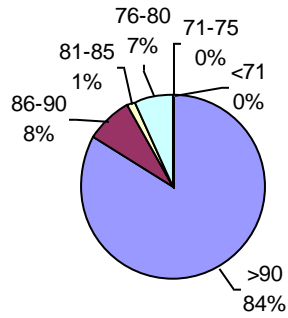

Facultad de Agronomía Azul – (UNCPBA)

PODER GERMINATIVO

Laboratorio CEANAGRO

PODER GERMINATIVO

PODER GERMINATIVO DE SEMILLA "CURADA"

Horizonte Laboratorio Agropecuario

PODER GERMINATIVO

PODER GERMINATIVO DE SEMILLA "CURADA"

Laboratorio Agropecuario Lobería

PODER GERMINATIVO

PODER GERMINATIVO DE SEMILLA "CURADA"

Laboratorio de Análisis Sarmiento

PODER GERMINATIVO

PODER GERMINATIVO DE SEMILLA "CURADA"

Canagro

PODER GERMINATIVO

PODER GERMINATIVO DE SEMILLA "CURADA"

Laboratorio Integral Esagro

PODER GERMINATIVO

Laboratorio Ariel Grub

PODER GERMINATIVO

PODER GERMINATIVO DE SEMILLA "CURADA"

I.S.E.T.A.

PODER GERMINATIVO