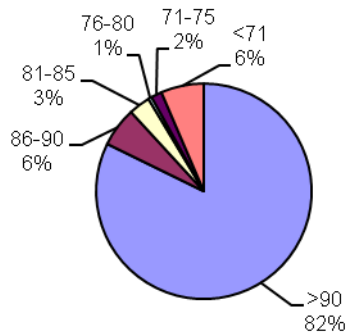

Tecnigran Laboratorio Agropecuario

PODER GERMINATIVO

PODER GERMINATIVO DE SEMILLA "CURADA"