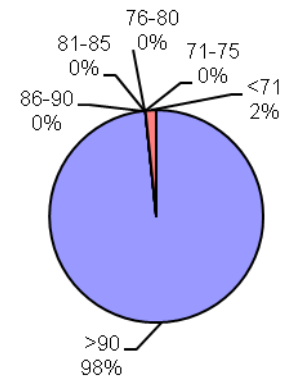

Tecnigran Laboratorio Agropecuario

PODER GERMINATIVO

PODER GERMINATIVO DE SEMILLA "CURADA"