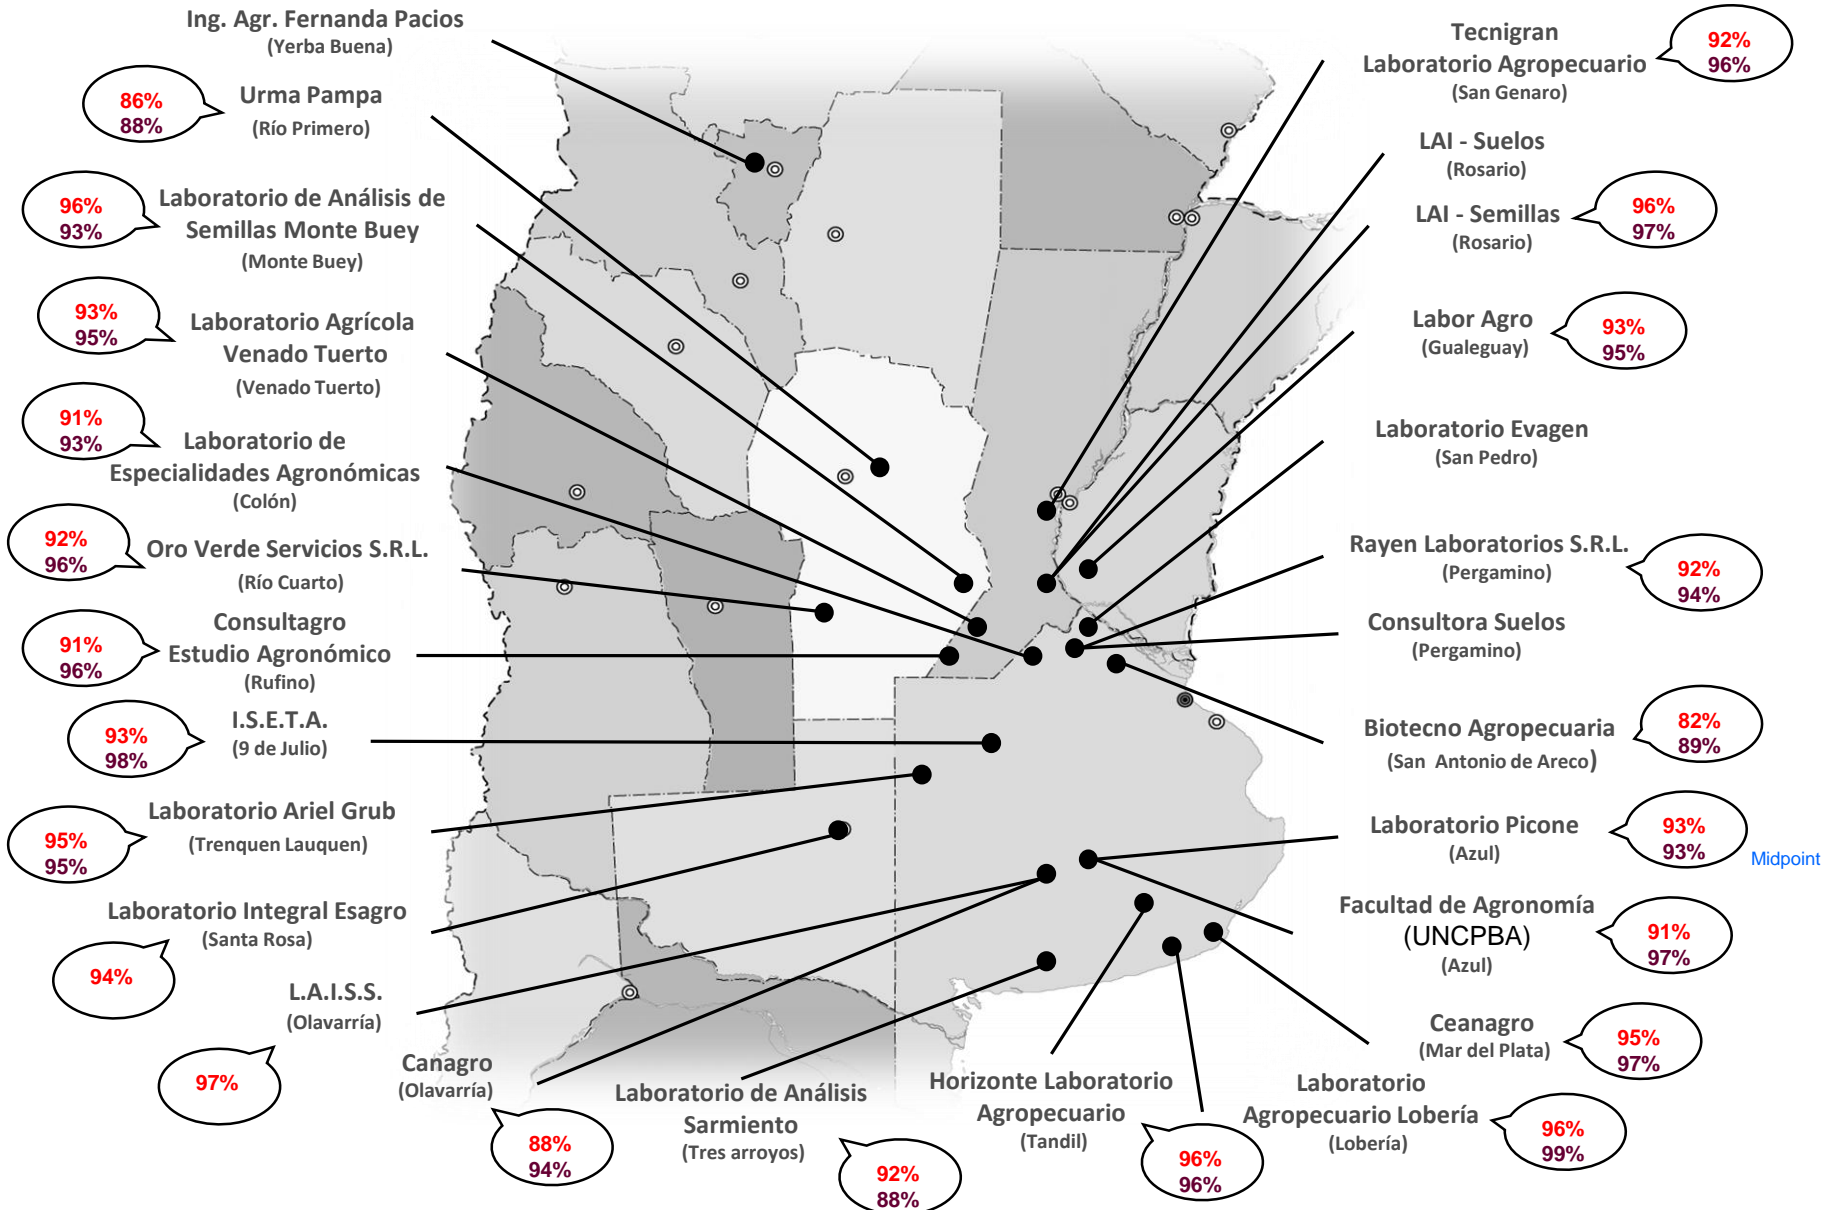

# TRIGO CALIDAD ALAP 2016

Promedio general: **92% Poder germinativo** **94% Poder germinativo de semilla "curada"**

**Poder germinativo**

**Poder germinativo de semilla "curada"**

# Tecnigran Laboratorio Agropecuario

## PODER GERMINATIVO