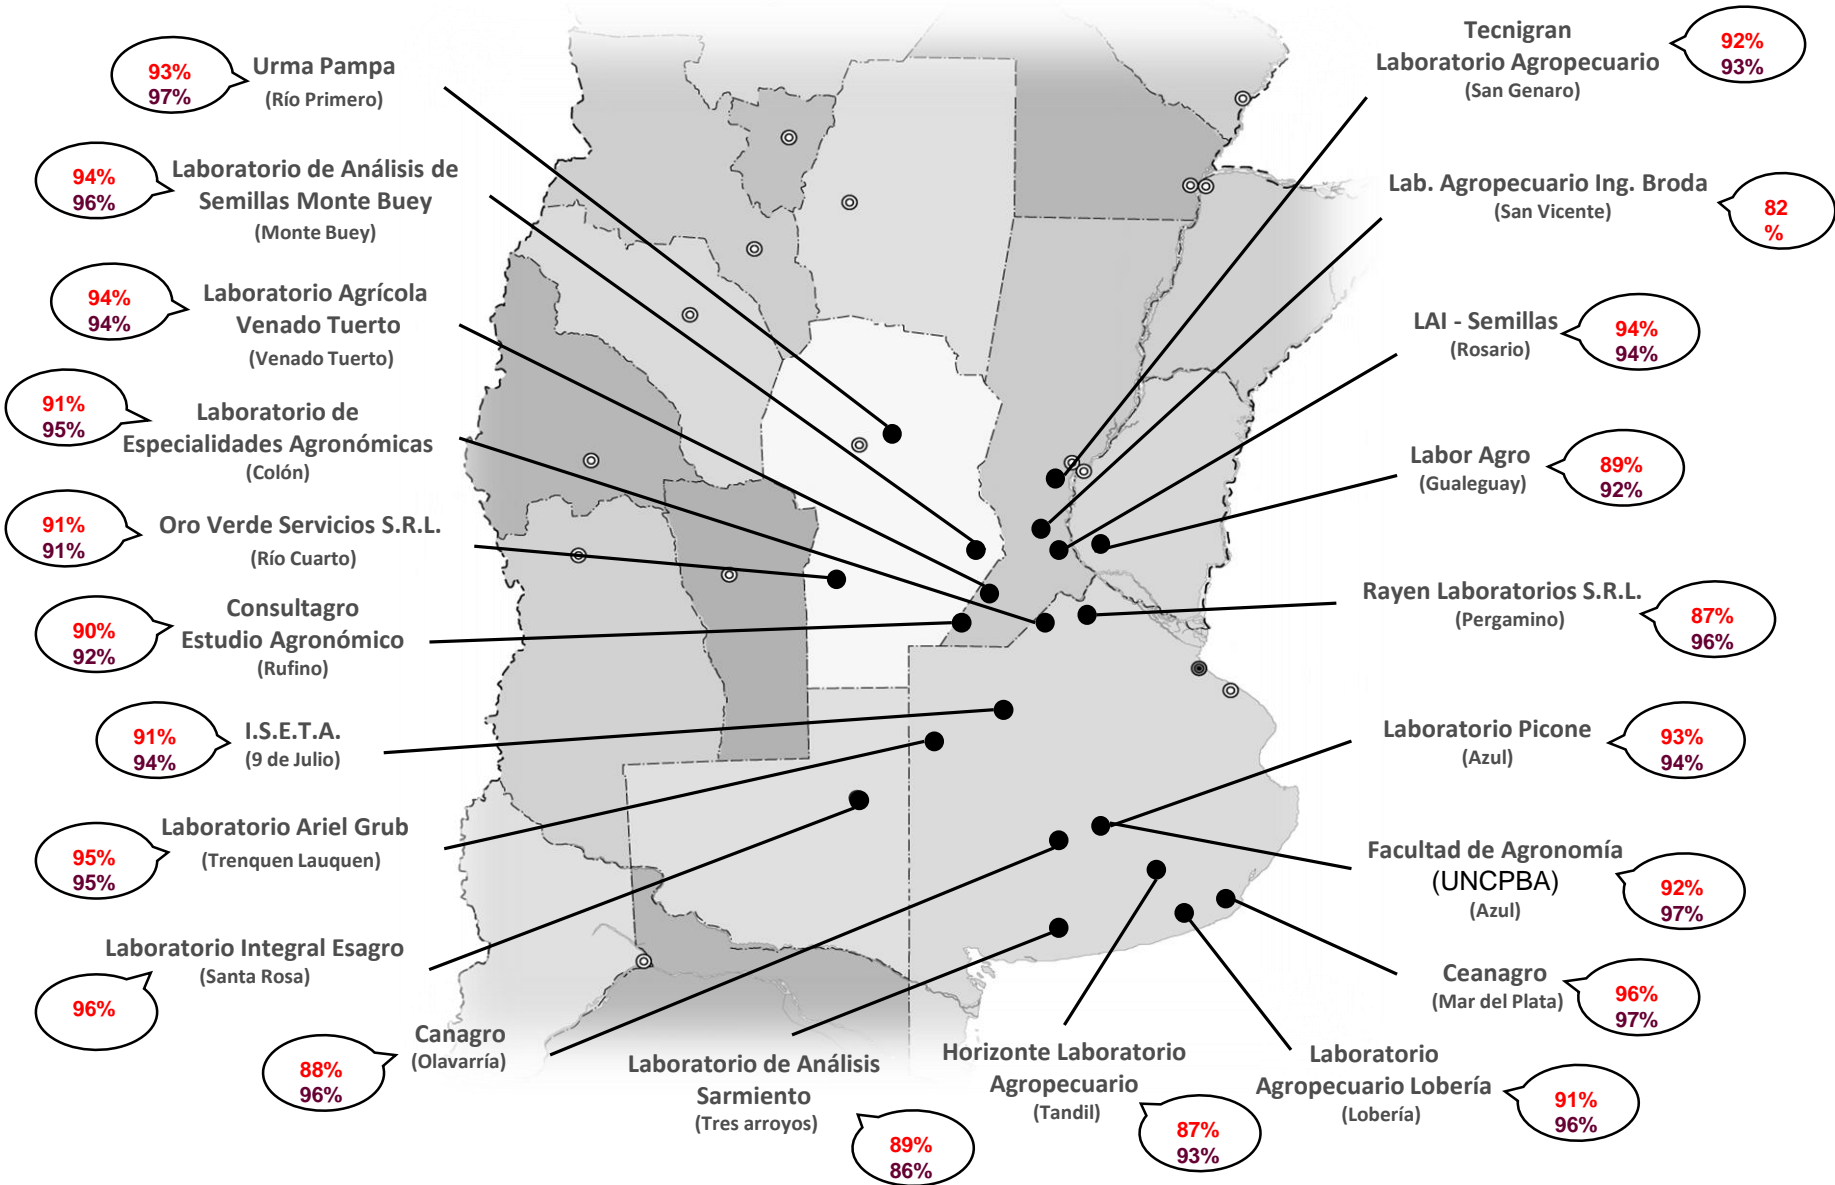

MAPA CALIDAD DE TRIGO ALAP 2018 - 19

Promedio general: **91,2% Poder germinativo** **94,1% Poder germinativo de semilla "curada"**

Poder germinativo

Poder germinativo de semilla "curada"

Tecnigran Laboratorio Agropecuario

PODER GERMINATIVO

PODER GERMINATIVO DE SEMILLA "CURADA"

Laboratorio Agropecuario Ing. Broda

PODER GERMINATIVO

Laboratorio Agronómico Integral - Semillas

PODER GERMINATIVO

PODER GERMINATIVO DE SEMILLA "CURADA"

% obtenido con respecto al total de muestras ingresadas

MUESTRAS CON INFECCIONES U OTRO DAÑO RELEVANTE

Labor Agro

PODER GERMINATIVO

PODER GERMINATIVO DE SEMILLA "CURADA"

ENVEJECIMIENTO ACCELERADO

HUMEDAD

PODER GERMINATIVO