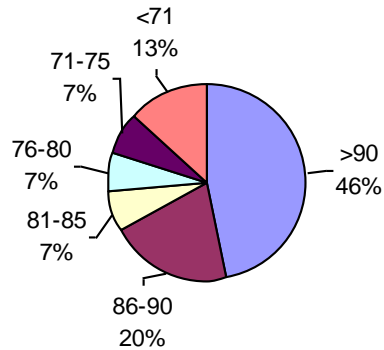

PODER GERMINATIVO

PODER GERMINATIVO DE SEMILLA "CURADA"

Laboratorio Agropecuario Ing. Broda

PODER GERMINATIVO

Laboratorio Agronómico Integral - Semillas

PODER GERMINATIVO

PODER GERMINATIVO DE SEMILLA "CURADA"

% obtenido con respecto al total de muestras ingresadas

MUESTRAS CON INFECCIONES U OTRO DAÑO RELEVANTE

Labor Agro

PODER GERMINATIVO

PODER GERMINATIVO DE SEMILLA "CURADA"

ENVEJECIMIENTO ACCELERADO

HUMEDAD

PODER GERMINATIVO

PODER GERMINATIVO DE SEMILLA "CURADA"

% obtenido con respecto al total de muestras analizadas por infecciones o daño

■ Blotter test sin fungicidas. Incidencia promedio 18% (máximo 48% y un mínimo de 2%)
■ Blotter test con fungicidas. Incidencia promedio 0% (máximo 2% y mínimo 0%)
■ Incidencia promedio 0% (máximo 2% y mínimo 0%)