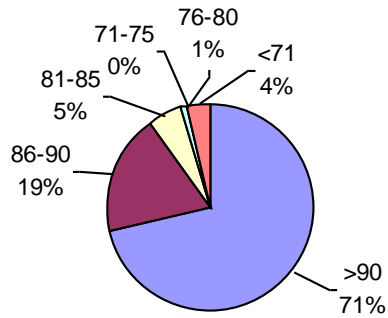

PODER GERMINATIVO

PODER GERMINATIVO DE SEMILLA “CURADA”

CEANAGRO

PODER GERMINATIVO

PODER GERMINATIVO DE SEMILLA "CURADA"

% obtenido con respecto al total de muestras ingresadas

MUESTRAS CON INFECCIONES U OTRO DAÑO RELEVANTE

Horizonte Laboratorio Agropecuario

PODER GERMINATIVO

PODER GERMINATIVO DE SEMILLA "CURADA"

% obtenido con respecto al total de muestras ingresadas

MUESTRAS CON INFECCIONES U OTRO DAÑO RELEVANTE

Laboratorio Agropecuario Lobería

PODER GERMINATIVO

PODER GERMINATIVO DE SEMILLA "CURADA"

Laboratorio de Análisis Sarmiento

PODER GERMINATIVO

PODER GERMINATIVO DE SEMILLA "CURADA"

Canagro

PODER GERMINATIVO

PODER GERMINATIVO DE SEMILLA "CURADA"