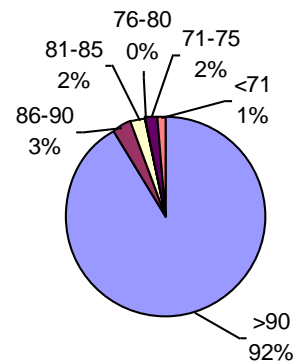

PODER GERMINATIVO

PODER GERMINATIVO DE SEMILLA "CURADA"

Laboratorio Agropecuario Ing. Broda

PODER GERMINATIVO

Laboratorio Agronómico Integral - Semillas

PODER GERMINATIVO

PODER GERMINATIVO DE SEMILLA "CURADA"

% obtenido con respecto al total de muestras ingresadas

MUESTRAS CON INFECCIONES U OTRO DAÑO RELEVANTE

Labor Agro

PODER GERMINATIVO

PODER GERMINATIVO DE SEMILLA "CURADA"

ENVEJECIMIENTO ACCELERADO

HUMEDAD

PODER GERMINATIVO

PODER GERMINATIVO DE SEMILLA "CURADA"

% obtenido con respecto al total de muestras analizadas por infecciones o daño

■ Blotter test sin fungicidas. Incidencia promedio 18% (máximo 48% y un mínimo de 2%)
■ Blotter test con fungicidas. Incidencia promedio 0% (máximo 2% y mínimo 0%)
■ Incidencia promedio 0% (máximo 2% y mínimo 0%)