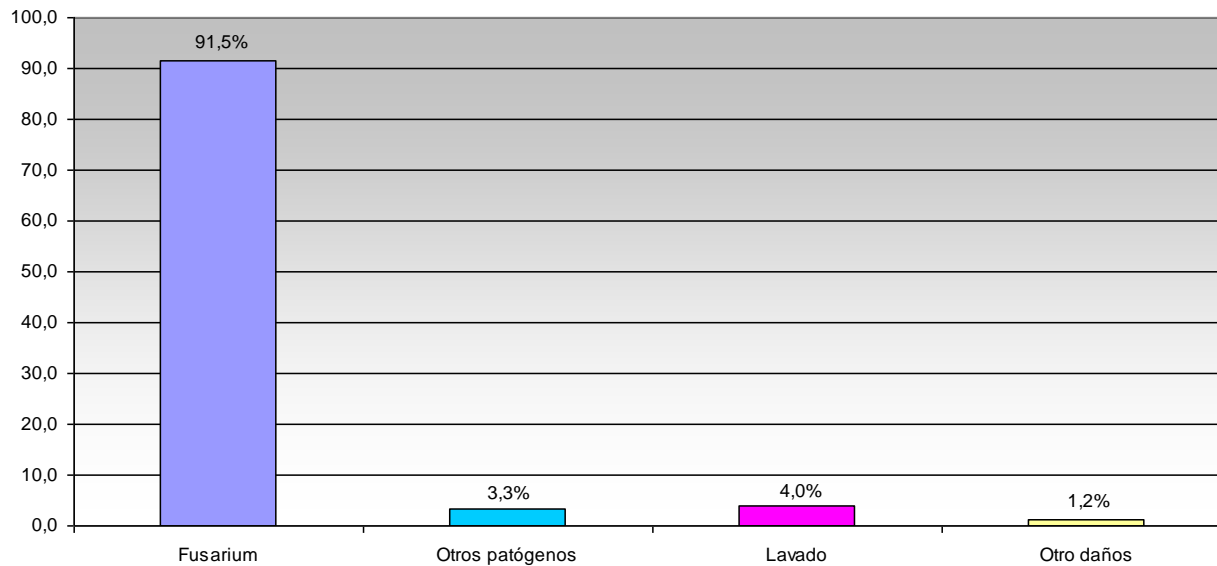

PODER GERMINATIVO DE SEMILLA "CURADA"

I.S.E.T.A.

PODER GERMINATIVO

PODER GERMINATIVO DE SEMILLA "CURADA"

Consultagro Estudio Agronómico

PODER GERMINATIVO

PODER GERMINATIVO DE SEMILLA "CURADA"

Oro Verde Servicios S.R.L.

PODER GERMINATIVO

PODER GERMINATIVO DE SEMILLA "CURADA"

% obtenido con respecto al total de muestras analizadas por infecciones o daño

MUESTRAS CON INFECCIONES U OTRO DAÑO RELEVANTE

Laboratorio de Especialidades Agronómicas

PODER GERMINATIVO

PODER GERMINATIVO DE SEMILLA "CURADA"

% obtenido con respecto al total de muestras ingresadas

MUESTRAS CON INFECCIONES U OTRO DAÑO RELEVANTE

Laboratorio Agrícola Venado Tuerto

PODER GERMINATIVO