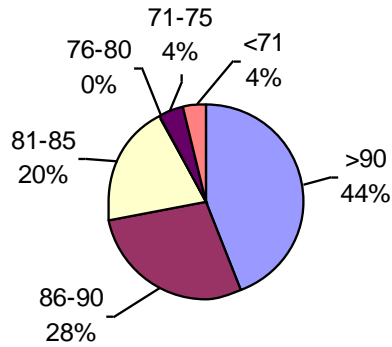

Horizonte Laboratorio Agropecuario

PODER GERMINATIVO

PODER GERMINATIVO DE SEMILLA "CURADA"

% obtenido con respecto al total de muestras ingresadas

MUESTRAS CON INFECCIONES U OTRO DAÑO RELEVANTE

Laboratorio Agropecuario Lobería

PODER GERMINATIVO

PODER GERMINATIVO DE SEMILLA "CURADA"

Laboratorio de Análisis Sarmiento

PODER GERMINATIVO

PODER GERMINATIVO DE SEMILLA "CURADA"

Canagro

PODER GERMINATIVO

PODER GERMINATIVO DE SEMILLA "CURADA"

% obtenido con respecto al total de muestras analizadas por infecciones o daño

MUESTRAS CON INFECCIONES U OTRO DAÑO RELEVANTE

Laboratorio Integral Esagro

PODER GERMINATIVO

Laboratorio Ariel Grub

PODER GERMINATIVO