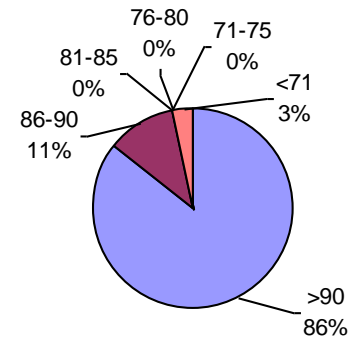

MAPA CALIDAD DE TRIGO ALAP 2018 - 19

Promedio general: **91,2% Poder germinativo** **94,1% Poder germinativo de semilla "curada"**

Poder germinativo

Poder germinativo de semilla "curada"

Tecnigran Laboratorio Agropecuario

PODER GERMINATIVO

PODER GERMINATIVO DE SEMILLA "CURADA"

Laboratorio Agropecuario Ing. Broda

PODER GERMINATIVO

Laboratorio Agronómico Integral - Semillas

PODER GERMINATIVO

PODER GERMINATIVO DE SEMILLA "CURADA"