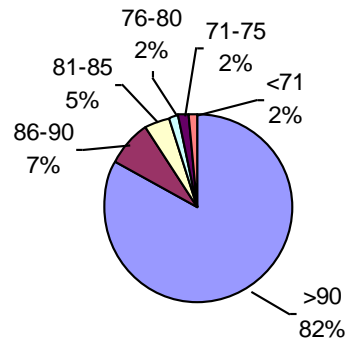

MAPA CALIDAD DE TRIGO ALAP 2018 - 19

Promedio general: **91,2% Poder germinativo** **94,1% Poder germinativo de semilla "curada"**

Poder germinativo

Poder germinativo de semilla "curada"

Tecnigran Laboratorio Agropecuario

PODER GERMINATIVO

PODER GERMINATIVO DE SEMILLA "CURADA"

Laboratorio Agropecuario Ing. Broda

PODER GERMINATIVO

Laboratorio Agronómico Integral - Semillas

PODER GERMINATIVO

PODER GERMINATIVO DE SEMILLA "CURADA"

% obtenido con respecto al total de muestras ingresadas

MUESTRAS CON INFECCIONES U OTRO DAÑO RELEVANTE

Labor Agro

PODER GERMINATIVO

PODER GERMINATIVO DE SEMILLA "CURADA"

ENVEJECIMIENTO ACCELERADO

HUMEDAD

PODER GERMINATIVO

PODER GERMINATIVO DE SEMILLA "CURADA"

% obtenido con respecto al total de muestras analizadas por infecciones o daño

■ Blotter test sin fungicidas. Incidencia promedio 18% (máximo 48% y un mínimo de 2%)
■ Blotter test con fungicidas. Incidencia promedio 0% (máximo 2% y mínimo 0%)
■ Incidencia promedio 0% (máximo 2% y mínimo 0%)