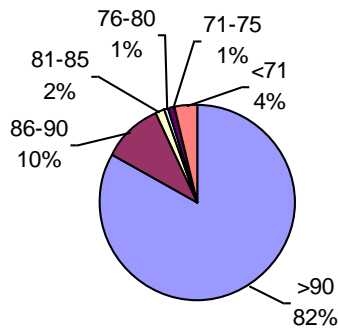

MAPA CALIDAD DE TRIGO ALAP 2018 - 19

Promedio general: **91,2% Poder germinativo** **94,1% Poder germinativo de semilla "curada"**

Poder germinativo

Poder germinativo de semilla "curada"

Tecnigran Laboratorio Agropecuario

PODER GERMINATIVO

PODER GERMINATIVO DE SEMILLA "CURADA"

Laboratorio Agropecuario Ing. Broda

PODER GERMINATIVO

Laboratorio Agronómico Integral - Semillas

PODER GERMINATIVO

PODER GERMINATIVO DE SEMILLA "CURADA"

% obtenido con respecto al total de muestras ingresadas

MUESTRAS CON INFECCIONES U OTRO DAÑO RELEVANTE

Labor Agro

PODER GERMINATIVO

PODER GERMINATIVO DE SEMILLA "CURADA"

ENVEJECIMIENTO ACCELERADO

HUMEDAD

PODER GERMINATIVO

PODER GERMINATIVO DE SEMILLA "CURADA"

% obtenido con respecto al total de muestras analizadas por infecciones o daño

■ Blotter test sin fungicidas. Incidencia promedio 18% (máximo 48% y un mínimo de 2%)
■ Blotter test con fungicidas. Incidencia promedio 0% (máximo 2% y mínimo 0%)
■ Incidencia promedio 0% (máximo 2% y mínimo 0%)