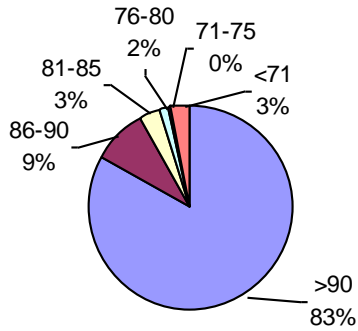

PODER GERMINATIVO

PODER GERMINATIVO DE SEMILLA "CURADA"

% obtenido con respecto al total de muestras analizadas por infecciones o daño

MUESTRAS CON INFECCIONES U OTRO DAÑO RELEVANTE

Laboratorio de Especialidades Agronómicas

PODER GERMINATIVO

PODER GERMINATIVO DE SEMILLA "CURADA"

% obtenido con respecto al total de muestras ingresadas

MUESTRAS CON INFECCIONES U OTRO DAÑO RELEVANTE

Laboratorio Agrícola Venado Tuerto

PODER GERMINATIVO

PODER GERMINATIVO DE SEMILLA "CURADA"

Laboratorio de Análisis de Semillas Monte Buey

PODER GERMINATIVO

PODER GERMINATIVO DE SEMILLA "CURADA"

% obtenido con respecto al total de muestras ingresadas

MUESTRAS CON INFECCIONES U OTRO DAÑO RELEVANTE