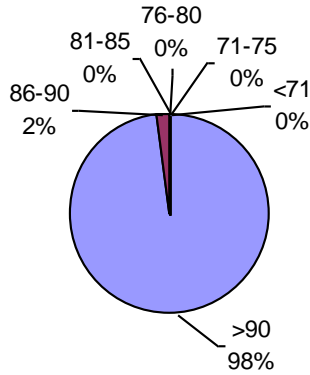

Laboratorio Picone

PODER GERMINATIVO