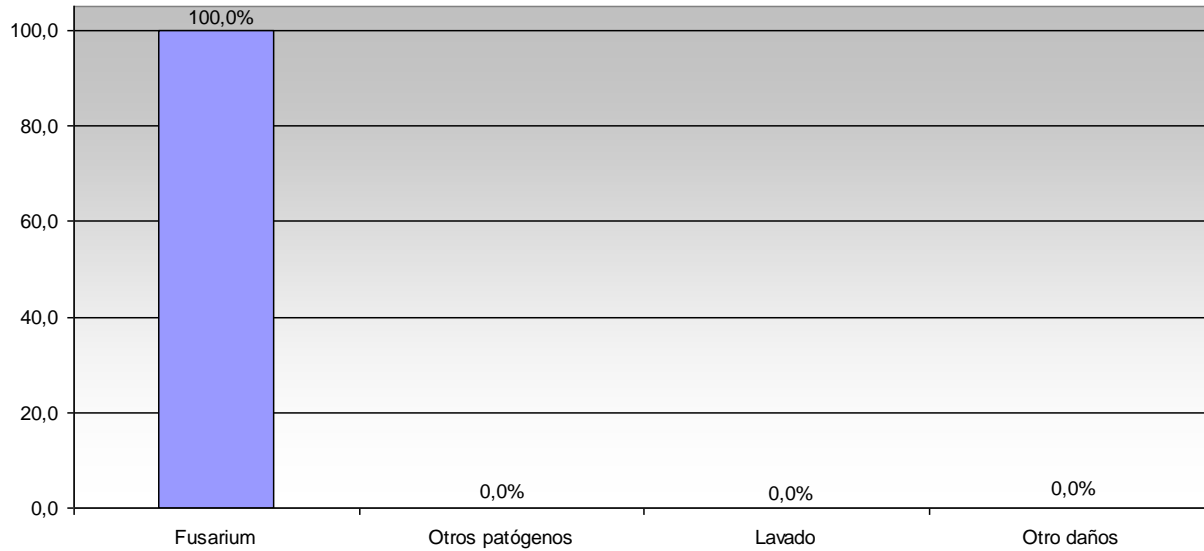

% obtenido con respecto al total de muestras ingresadas

MUESTRAS CON INFECCIONES U OTRO DAÑO RELEVANTE

Labor Agro

PODER GERMINATIVO

PODER GERMINATIVO DE SEMILLA "CURADA"

ENVEJECIMIENTO ACCELERADO

HUMEDAD

PODER GERMINATIVO

PODER GERMINATIVO DE SEMILLA "CURADA"

% obtenido con respecto al total de muestras analizadas por infecciones o daño

■ Blotter test sin fungicidas. Incidencia promedio 18% (máximo 48% y un mínimo de 2%)
■ Blotter test con fungicidas. Incidencia promedio 0% (máximo 2% y mínimo 0%)
■ Incidencia promedio 0% (máximo 2% y mínimo 0%)

MUESTRAS CON INFECCIONES U OTRO DAÑO RELEVANTE

Laboratorio Picone

PODER GERMINATIVO

PODER GERMINATIVO DE SEMILLA "CURADA"

% obtenido con respecto al total de muestras ingresadas

MUESTRAS CON INFECCIONES U OTRO DAÑO RELEVANTE

PODER GERMINATIVO

PODER GERMINATIVO DE SEMILLA “CURADA”

CEANAGRO

PODER GERMINATIVO

PODER GERMINATIVO DE SEMILLA "CURADA"

% obtenido con respecto al total de muestras ingresadas

MUESTRAS CON INFECCIONES U OTRO DAÑO RELEVANTE