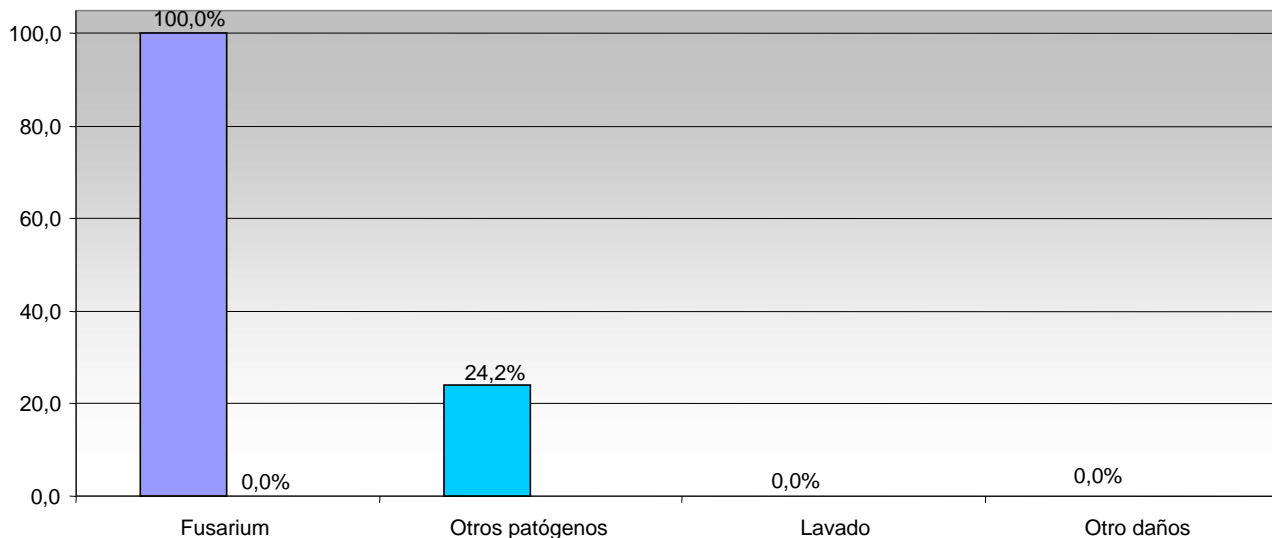

PODER GERMINATIVO

PODER GERMINATIVO DE SEMILLA "CURADA"

Laboratorio Agropecuario Ing. Broda

PODER GERMINATIVO

Laboratorio Agronómico Integral - Semillas

PODER GERMINATIVO

PODER GERMINATIVO DE SEMILLA "CURADA"

% obtenido con respecto al total de muestras ingresadas

MUESTRAS CON INFECCIONES U OTRO DAÑO RELEVANTE

Labor Agro

PODER GERMINATIVO

PODER GERMINATIVO DE SEMILLA "CURADA"

ENVEJECIMIENTO ACCELERADO

HUMEDAD

PODER GERMINATIVO

PODER GERMINATIVO DE SEMILLA "CURADA"

% obtenido con respecto al total de muestras analizadas por infecciones o daño

■ Blotter test sin fungicidas. Incidencia promedio 18% (máximo 48% y un mínimo de 2%)
■ Blotter test con fungicidas. Incidencia promedio 0% (máximo 2% y mínimo 0%)
■ Incidencia promedio 0% (máximo 2% y mínimo 0%)