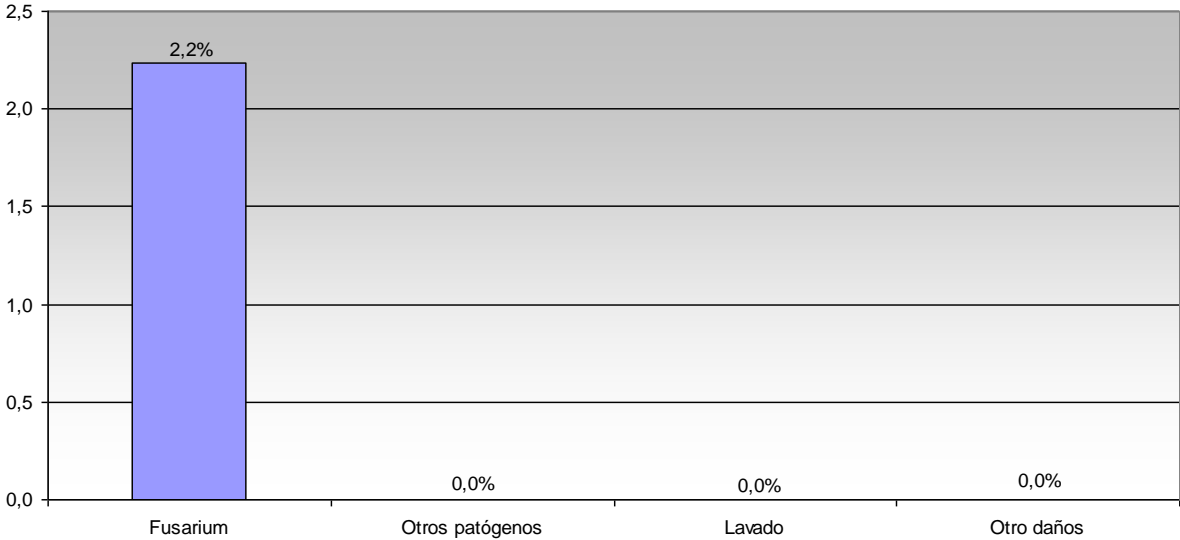

PODER GERMINATIVO

PODER GERMINATIVO DE SEMILLA "CURADA"

% obtenido con respecto al total de muestras ingresadas

MUESTRAS CON INFECCIONES U OTRO DAÑO RELEVANTE

Laboratorio Agrícola Venado Tuerto

PODER GERMINATIVO

PODER GERMINATIVO DE SEMILLA "CURADA"

Laboratorio de Análisis de Semillas Monte Buey

PODER GERMINATIVO

PODER GERMINATIVO DE SEMILLA "CURADA"

% obtenido con respecto al total de muestras ingresadas

MUESTRAS CON INFECCIONES U OTRO DAÑO RELEVANTE

Urma Pampa

PODER GERMINATIVO

PODER GERMINATIVO DE SEMILLA "CURADA"