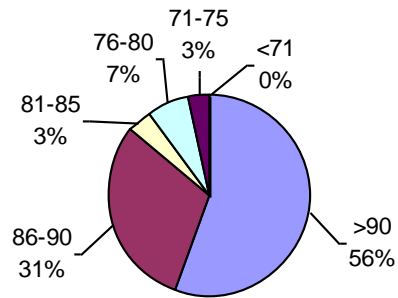

Horizonte Laboratorio Agropecuario

PODER GERMINATIVO

PODER GERMINATIVO DE SEMILLA "CURADA"

% obtenido con respecto al total de muestras ingresadas

MUESTRAS CON INFECCIONES U OTRO DAÑO RELEVANTE

Laboratorio Agropecuario Lobería

% obtenido con respecto al total de muestras analizadas por infecciones o daño

MUESTRAS CON INFECCIONES U OTRO DAÑO RELEVANTE

Laboratorio Integral Esagro

PODER GERMINATIVO

Laboratorio Ariel Grub

PODER GERMINATIVO

PODER GERMINATIVO DE SEMILLA "CURADA"

I.S.E.T.A.

PODER GERMINATIVO

PODER GERMINATIVO DE SEMILLA "CURADA"

Consultagro Estudio Agronómico

PODER GERMINATIVO

PODER GERMINATIVO DE SEMILLA "CURADA"

Oro Verde Servicios S.R.L.