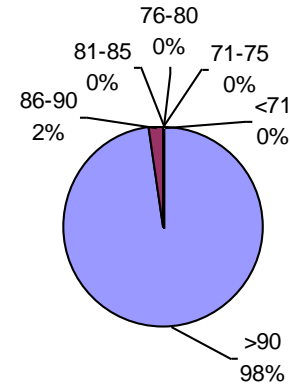

PODER GERMINATIVO DE SEMILLA "CURADA"

% obtenido con respecto al total de muestras ingresadas

MUESTRAS CON INFECCIONES U OTRO DAÑO RELEVANTE