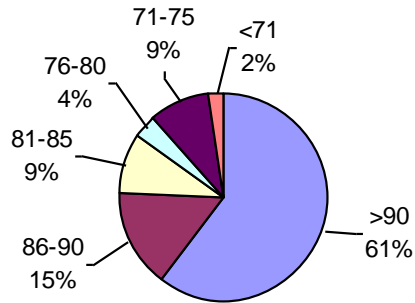

PODER GERMINATIVO DE SEMILLA "CURADA"

I.S.E.T.A.

PODER GERMINATIVO

PODER GERMINATIVO DE SEMILLA "CURADA"

Consultagro Estudio Agronómico

PODER GERMINATIVO

PODER GERMINATIVO DE SEMILLA "CURADA"

Oro Verde Servicios S.R.L.

PODER GERMINATIVO

PODER GERMINATIVO DE SEMILLA "CURADA"

% obtenido con respecto al total de muestras analizadas por infecciones o daño

MUESTRAS CON INFECCIONES U OTRO DAÑO RELEVANTE

Laboratorio de Especialidades Agronómicas

PODER GERMINATIVO

PODER GERMINATIVO DE SEMILLA "CURADA"

% obtenido con respecto al total de muestras ingresadas

MUESTRAS CON INFECCIONES U OTRO DAÑO RELEVANTE

Laboratorio Agrícola Venado Tuerto

PODER GERMINATIVO