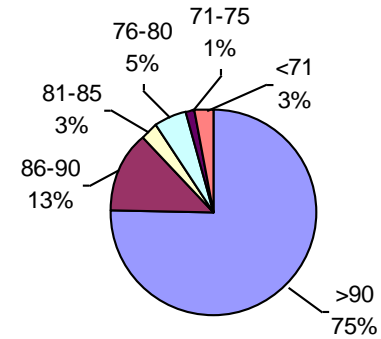

PODER GERMINATIVO

PODER GERMINATIVO DE SEMILLA "CURADA"

Laboratorio Agropecuario Ing. Broda

PODER GERMINATIVO

Laboratorio Agronómico Integral - Semillas

PODER GERMINATIVO

PODER GERMINATIVO DE SEMILLA "CURADA"

% obtenido con respecto al total de muestras ingresadas

MUESTRAS CON INFECCIONES U OTRO DAÑO RELEVANTE

Labor Agro

PODER GERMINATIVO

PODER GERMINATIVO DE SEMILLA "CURADA"

ENVEJECIMIENTO ACCELERADO

HUMEDAD

PODER GERMINATIVO

PODER GERMINATIVO DE SEMILLA "CURADA"

% obtenido con respecto al total de muestras analizadas por infecciones o daño

■ Blotter test sin fungicidas. Incidencia promedio 18% (máximo 48% y un mínimo de 2%)
■ Blotter test con fungicidas. Incidencia promedio 0% (máximo 2% y mínimo 0%)
■ Incidencia promedio 0% (máximo 2% y mínimo 0%)