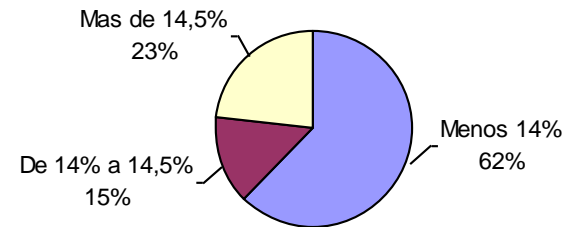

PODER GERMINATIVO

PODER GERMINATIVO DE SEMILLA "CURADA"

Laboratorio Agropecuario Ing. Broda

PODER GERMINATIVO

Laboratorio Agronómico Integral - Semillas

PODER GERMINATIVO

PODER GERMINATIVO DE SEMILLA "CURADA"

% obtenido con respecto al total de muestras ingresadas

MUESTRAS CON INFECCIONES U OTRO DAÑO RELEVANTE

Labor Agro

PODER GERMINATIVO

PODER GERMINATIVO DE SEMILLA "CURADA"

ENVEJECIMIENTO ACCELERADO

HUMEDAD

PODER GERMINATIVO

PODER GERMINATIVO DE SEMILLA "CURADA"

% obtenido con respecto al total de muestras analizadas por infecciones o daño

■ Blotter test sin fungicidas. Incidencia promedio 18% (máximo 48% y un mínimo de 2%)
■ Blotter test con fungicidas. Incidencia promedio 0% (máximo 2% y mínimo 0%)
■ Incidencia promedio 0% (máximo 2% y mínimo 0%)