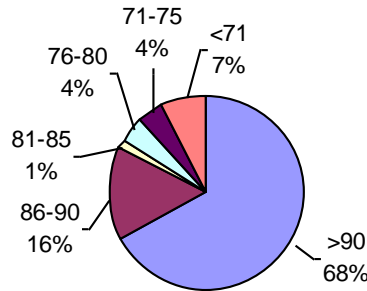

MAPA CALIDAD DE TRIGO ALAP 2018 - 19

Promedio general: **91,2% Poder germinativo** **94,1% Poder germinativo de semilla "curada"**

Poder germinativo

Poder germinativo de semilla "curada"

Tecnigran Laboratorio Agropecuario

PODER GERMINATIVO

PODER GERMINATIVO DE SEMILLA "CURADA"

Laboratorio Agropecuario Ing. Broda

PODER GERMINATIVO

Laboratorio Agronómico Integral - Semillas

PODER GERMINATIVO

PODER GERMINATIVO DE SEMILLA "CURADA"

% obtenido con respecto al total de muestras ingresadas

MUESTRAS CON INFECCIONES U OTRO DAÑO RELEVANTE

Labor Agro

PODER GERMINATIVO

PODER GERMINATIVO DE SEMILLA "CURADA"

ENVEJECIMIENTO ACCELERADO

HUMEDAD

PODER GERMINATIVO

PODER GERMINATIVO DE SEMILLA "CURADA"

% obtenido con respecto al total de muestras analizadas por infecciones o daño

■ Blotter test sin fungicidas. Incidencia promedio 18% (máximo 48% y un mínimo de 2%)
■ Blotter test con fungicidas. Incidencia promedio 0% (máximo 2% y mínimo 0%)
■ Incidencia promedio 0% (máximo 2% y mínimo 0%)