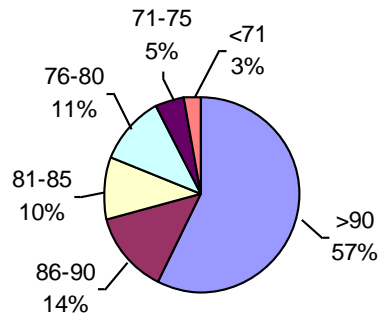

Urma Pampa

PODER GERMINATIVO

PODER GERMINATIVO DE SEMILLA "CURADA"