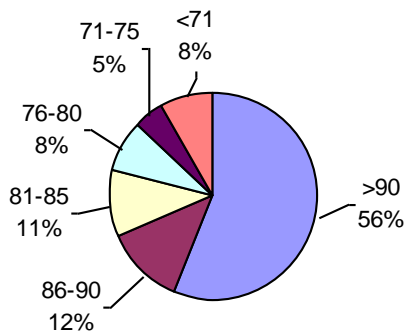

PODER GERMINATIVO

PODER GERMINATIVO DE SEMILLA "CURADA"

Laboratorio Agropecuario Ing. Broda

PODER GERMINATIVO

Laboratorio Agronómico Integral - Semillas

PODER GERMINATIVO

PODER GERMINATIVO DE SEMILLA "CURADA"

% obtenido con respecto al total de muestras ingresadas

MUESTRAS CON INFECCIONES U OTRO DAÑO RELEVANTE

Labor Agro

PODER GERMINATIVO

PODER GERMINATIVO DE SEMILLA "CURADA"

ENVEJECIMIENTO ACCELERADO

HUMEDAD

PODER GERMINATIVO

PODER GERMINATIVO DE SEMILLA "CURADA"

% obtenido con respecto al total de muestras analizadas por infecciones o daño

■ Blotter test sin fungicidas. Incidencia promedio 18% (máximo 48% y un mínimo de 2%)
■ Blotter test con fungicidas. Incidencia promedio 0% (máximo 2% y mínimo 0%)
■ Incidencia promedio 0% (máximo 2% y mínimo 0%)