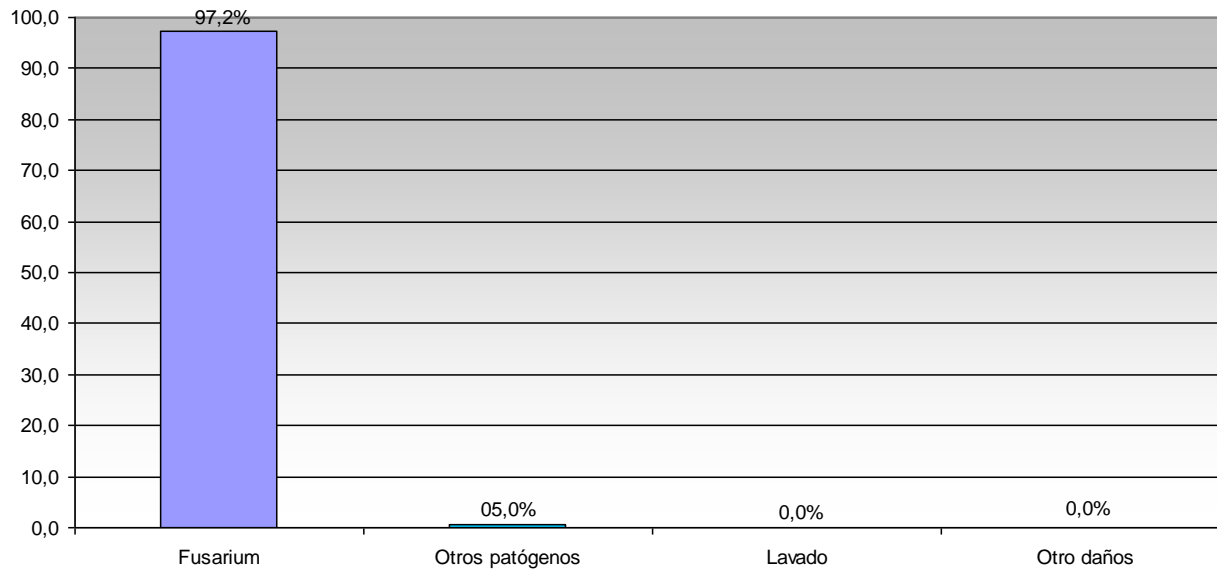

Horizonte Laboratorio Agropecuario

PODER GERMINATIVO

PODER GERMINATIVO DE SEMILLA "CURADA"

% obtenido con respecto al total de muestras ingresadas

MUESTRAS CON INFECCIONES U OTRO DAÑO RELEVANTE

Laboratorio Agropecuario Lobería

PODER GERMINATIVO

PODER GERMINATIVO DE SEMILLA "CURADA"

Laboratorio de Análisis Sarmiento

PODER GERMINATIVO

PODER GERMINATIVO DE SEMILLA "CURADA"

Canagro

PODER GERMINATIVO

PODER GERMINATIVO DE SEMILLA "CURADA"

% obtenido con respecto al total de muestras analizadas por infecciones o daño

MUESTRAS CON INFECCIONES U OTRO DAÑO RELEVANTE

Laboratorio Integral Esagro

PODER GERMINATIVO

Laboratorio Ariel Grub

PODER GERMINATIVO