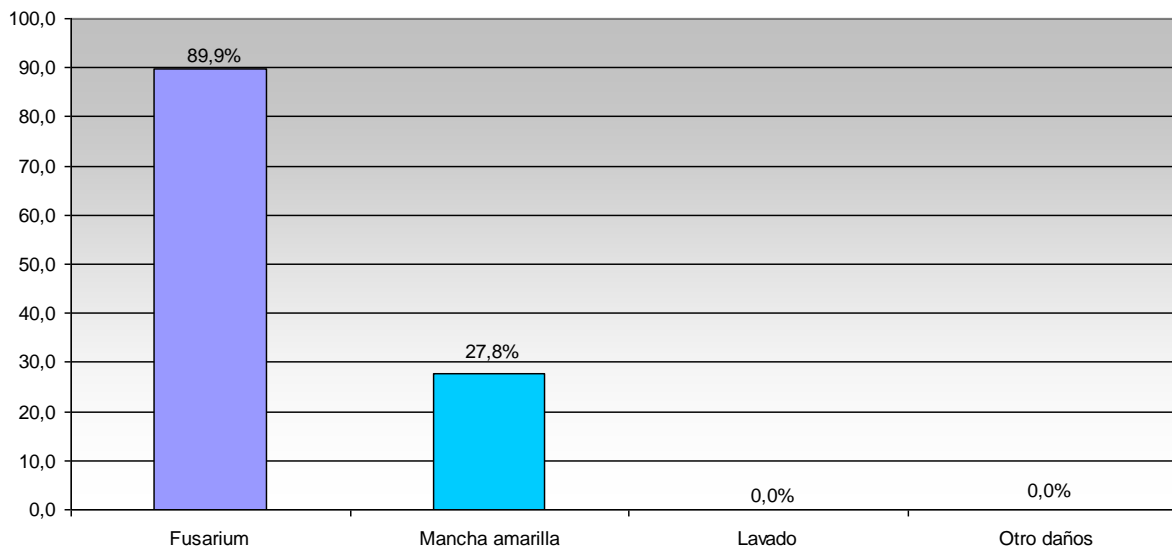

MUESTRAS CON INFECCIONES U OTRO DAÑO RELEVANTE

Laboratorio Picone

PODER GERMINATIVO

PODER GERMINATIVO DE SEMILLA "CURADA"

% obtenido con respecto al total de muestras ingresadas

MUESTRAS CON INFECCIONES U OTRO DAÑO RELEVANTE

PODER GERMINATIVO

PODER GERMINATIVO DE SEMILLA “CURADA”

CEANAGRO

PODER GERMINATIVO

PODER GERMINATIVO DE SEMILLA "CURADA"

% obtenido con respecto al total de muestras ingresadas

MUESTRAS CON INFECCIONES U OTRO DAÑO RELEVANTE

Horizonte Laboratorio Agropecuario

PODER GERMINATIVO

PODER GERMINATIVO DE SEMILLA "CURADA"

% obtenido con respecto al total de muestras ingresadas

MUESTRAS CON INFECCIONES U OTRO DAÑO RELEVANTE

Laboratorio Agropecuario Lobería