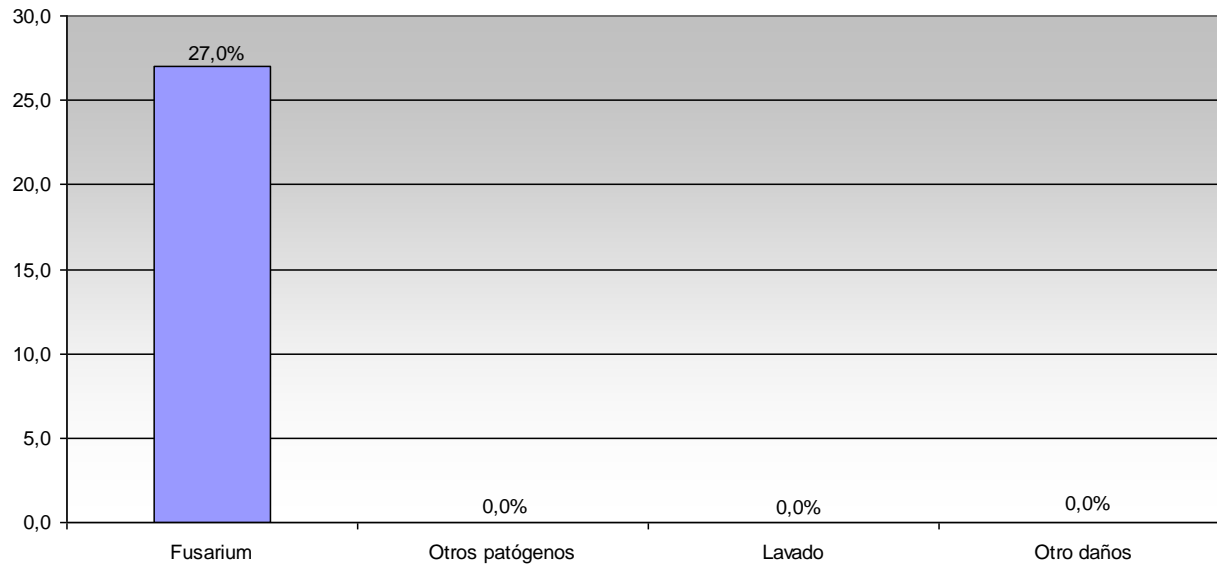

MUESTRAS CON INFECCIONES U OTRO DAÑO RELEVANTE

Laboratorio Picone

PODER GERMINATIVO

PODER GERMINATIVO DE SEMILLA "CURADA"

% obtenido con respecto al total de muestras ingresadas

MUESTRAS CON INFECCIONES U OTRO DAÑO RELEVANTE

PODER GERMINATIVO

PODER GERMINATIVO DE SEMILLA “CURADA”

CEANAGRO

PODER GERMINATIVO

PODER GERMINATIVO DE SEMILLA "CURADA"

% obtenido con respecto al total de muestras ingresadas

MUESTRAS CON INFECCIONES U OTRO DAÑO RELEVANTE

Horizonte Laboratorio Agropecuario

PODER GERMINATIVO

PODER GERMINATIVO DE SEMILLA "CURADA"

% obtenido con respecto al total de muestras ingresadas

MUESTRAS CON INFECCIONES U OTRO DAÑO RELEVANTE

Laboratorio Agropecuario Lobería