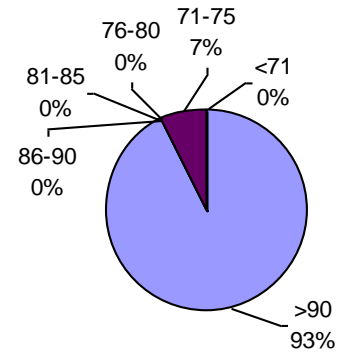

Horizonte Laboratorio Agropecuario

PODER GERMINATIVO

PODER GERMINATIVO DE SEMILLA "CURADA"

% obtenido con respecto al total de muestras ingresadas

MUESTRAS CON INFECCIONES U OTRO DAÑO RELEVANTE

Laboratorio Agropecuario Lobería

% obtenido con respecto al total de muestras analizadas por infecciones o daño

MUESTRAS CON INFECCIONES U OTRO DAÑO RELEVANTE

Laboratorio Integral Esagro

PODER GERMINATIVO

Laboratorio Ariel Grub

PODER GERMINATIVO

PODER GERMINATIVO DE SEMILLA "CURADA"

I.S.E.T.A.

PODER GERMINATIVO

PODER GERMINATIVO DE SEMILLA "CURADA"

Consultagro Estudio Agronómico

PODER GERMINATIVO

PODER GERMINATIVO DE SEMILLA "CURADA"

Oro Verde Servicios S.R.L.