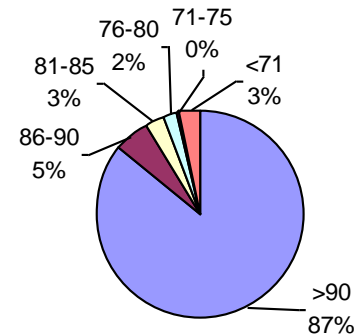

PODER GERMINATIVO

PODER GERMINATIVO DE SEMILLA "CURADA"

% obtenido con respecto al total de muestras analizadas por infecciones o daño

MUESTRAS CON INFECCIONES U OTRO DAÑO RELEVANTE

Laboratorio de Especialidades Agronómicas

PODER GERMINATIVO

PODER GERMINATIVO DE SEMILLA "CURADA"

% obtenido con respecto al total de muestras ingresadas

MUESTRAS CON INFECCIONES U OTRO DAÑO RELEVANTE

Laboratorio Agrícola Venado Tuerto

PODER GERMINATIVO

PODER GERMINATIVO DE SEMILLA "CURADA"

Laboratorio de Análisis de Semillas Monte Buey

PODER GERMINATIVO

PODER GERMINATIVO DE SEMILLA "CURADA"

% obtenido con respecto al total de muestras ingresadas

MUESTRAS CON INFECCIONES U OTRO DAÑO RELEVANTE