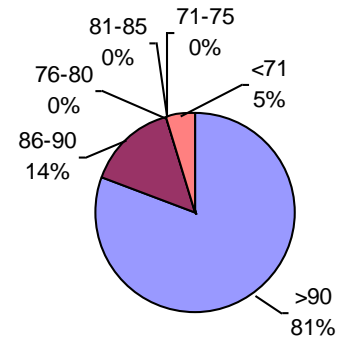

PODER GERMINATIVO DE SEMILLA "CURADA"

I.S.E.T.A.

PODER GERMINATIVO

PODER GERMINATIVO DE SEMILLA "CURADA"

Consultagro Estudio Agronómico

PODER GERMINATIVO

PODER GERMINATIVO DE SEMILLA "CURADA"

Oro Verde Servicios S.R.L.

PODER GERMINATIVO

PODER GERMINATIVO DE SEMILLA "CURADA"

% obtenido con respecto al total de muestras analizadas por infecciones o daño

MUESTRAS CON INFECCIONES U OTRO DAÑO RELEVANTE

Laboratorio de Especialidades Agronómicas

PODER GERMINATIVO

PODER GERMINATIVO DE SEMILLA "CURADA"

% obtenido con respecto al total de muestras ingresadas

MUESTRAS CON INFECCIONES U OTRO DAÑO RELEVANTE

Laboratorio Agrícola Venado Tuerto

PODER GERMINATIVO