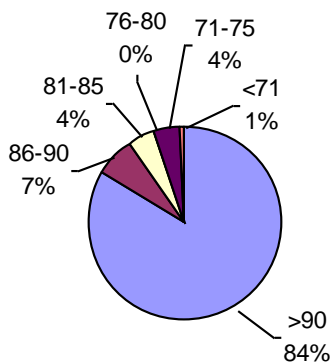

PODER GERMINATIVO

PODER GERMINATIVO DE SEMILLA “CURADA”

CEANAGRO

PODER GERMINATIVO

PODER GERMINATIVO DE SEMILLA "CURADA"

% obtenido con respecto al total de muestras ingresadas

MUESTRAS CON INFECCIONES U OTRO DAÑO RELEVANTE

Horizonte Laboratorio Agropecuario

PODER GERMINATIVO

PODER GERMINATIVO DE SEMILLA "CURADA"

% obtenido con respecto al total de muestras ingresadas

MUESTRAS CON INFECCIONES U OTRO DAÑO RELEVANTE

Laboratorio Agropecuario Lobería