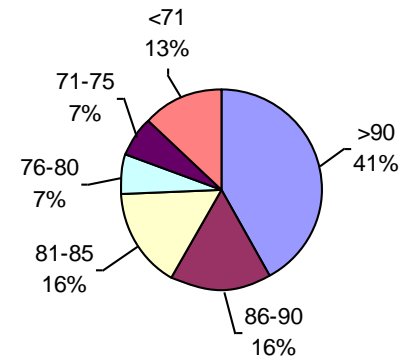

Horizonte Laboratorio Agropecuario

PODER GERMINATIVO

PODER GERMINATIVO DE SEMILLA "CURADA"

% obtenido con respecto al total de muestras ingresadas

MUESTRAS CON INFECCIONES U OTRO DAÑO RELEVANTE

Laboratorio Agropecuario Lobería

PODER GERMINATIVO

PODER GERMINATIVO DE SEMILLA "CURADA"

Laboratorio de Análisis Sarmiento

PODER GERMINATIVO

PODER GERMINATIVO DE SEMILLA "CURADA"

Canagro

PODER GERMINATIVO

PODER GERMINATIVO DE SEMILLA "CURADA"

% obtenido con respecto al total de muestras analizadas por infecciones o daño

MUESTRAS CON INFECCIONES U OTRO DAÑO RELEVANTE

Laboratorio Integral Esagro

PODER GERMINATIVO

Laboratorio Ariel Grub

PODER GERMINATIVO