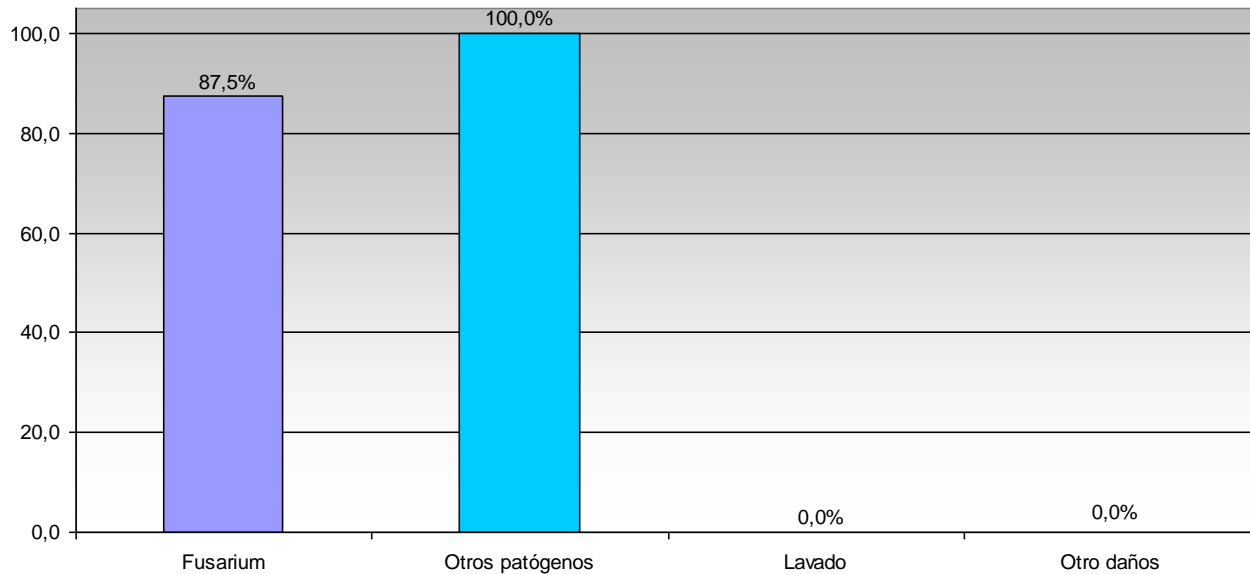

% obtenido con respecto al total de muestras analizadas por infecciones o daño

MUESTRAS CON INFECCIONES U OTRO DAÑO RELEVANTE

Laboratorio Integral Esagro

PODER GERMINATIVO

Laboratorio Ariel Grub

PODER GERMINATIVO

PODER GERMINATIVO DE SEMILLA "CURADA"

I.S.E.T.A.

PODER GERMINATIVO

PODER GERMINATIVO DE SEMILLA "CURADA"

Consultagro Estudio Agronómico

PODER GERMINATIVO

PODER GERMINATIVO DE SEMILLA "CURADA"

Oro Verde Servicios S.R.L.

PODER GERMINATIVO

PODER GERMINATIVO DE SEMILLA "CURADA"

% obtenido con respecto al total de muestras analizadas por infecciones o daño

MUESTRAS CON INFECCIONES U OTRO DAÑO RELEVANTE

Laboratorio de Especialidades Agronómicas

PODER GERMINATIVO

PODER GERMINATIVO DE SEMILLA "CURADA"

% obtenido con respecto al total de muestras ingresadas

MUESTRAS CON INFECCIONES U OTRO DAÑO RELEVANTE

Laboratorio Agrícola Venado Tuerto

PODER GERMINATIVO