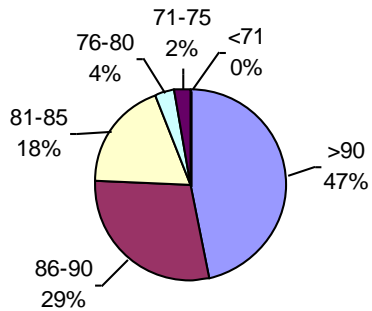

Horizonte Laboratorio Agropecuario

PODER GERMINATIVO

PODER GERMINATIVO DE SEMILLA "CURADA"

% obtenido con respecto al total de muestras ingresadas

MUESTRAS CON INFECCIONES U OTRO DAÑO RELEVANTE

Laboratorio Agropecuario Lobería

PODER GERMINATIVO

PODER GERMINATIVO DE SEMILLA "CURADA"

Laboratorio de Análisis Sarmiento

PODER GERMINATIVO

PODER GERMINATIVO DE SEMILLA "CURADA"

Canagro

PODER GERMINATIVO

PODER GERMINATIVO DE SEMILLA "CURADA"

% obtenido con respecto al total de muestras analizadas por infecciones o daño

MUESTRAS CON INFECCIONES U OTRO DAÑO RELEVANTE

Laboratorio Integral Esagro

PODER GERMINATIVO

Laboratorio Ariel Grub

PODER GERMINATIVO