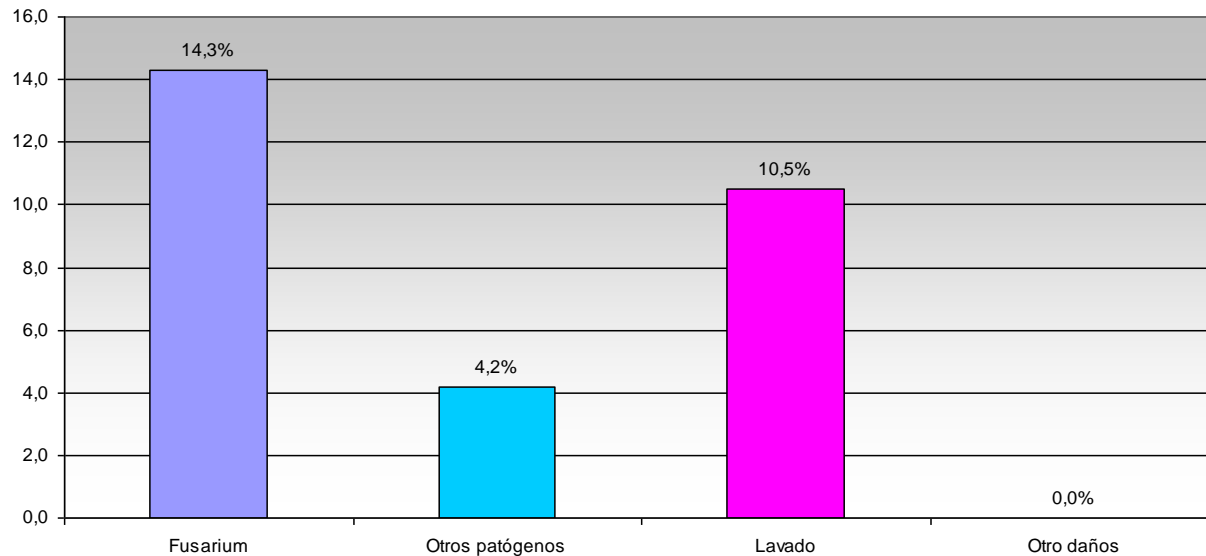

MAPA CALIDAD DE TRIGO ALAP 2018 - 19

Promedio general: **91,2% Poder germinativo** **94,1% Poder germinativo de semilla "curada"**

Poder germinativo

Poder germinativo de semilla "curada"

Tecnigran Laboratorio Agropecuario

PODER GERMINATIVO

PODER GERMINATIVO DE SEMILLA "CURADA"

Laboratorio Agropecuario Ing. Broda

PODER GERMINATIVO

Laboratorio Agronómico Integral - Semillas

PODER GERMINATIVO

PODER GERMINATIVO DE SEMILLA "CURADA"

% obtenido con respecto al total de muestras ingresadas

MUESTRAS CON INFECCIONES U OTRO DAÑO RELEVANTE

Labor Agro

PODER GERMINATIVO

PODER GERMINATIVO DE SEMILLA "CURADA"

ENVEJECIMIENTO ACCELERADO

HUMEDAD

PODER GERMINATIVO

PODER GERMINATIVO DE SEMILLA "CURADA"

% obtenido con respecto al total de muestras analizadas por infecciones o daño

■ Blotter test sin fungicidas. Incidencia promedio 18% (máximo 48% y un mínimo de 2%)
■ Blotter test con fungicidas. Incidencia promedio 0% (máximo 2% y mínimo 0%)
■ Incidencia promedio 0% (máximo 2% y mínimo 0%)