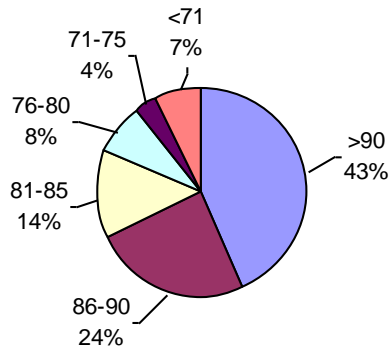

PODER GERMINATIVO

PODER GERMINATIVO DE SEMILLA “CURADA”

CEANAGRO

PODER GERMINATIVO

PODER GERMINATIVO DE SEMILLA "CURADA"

% obtenido con respecto al total de muestras ingresadas

MUESTRAS CON INFECCIONES U OTRO DAÑO RELEVANTE

Horizonte Laboratorio Agropecuario

PODER GERMINATIVO

PODER GERMINATIVO DE SEMILLA "CURADA"

% obtenido con respecto al total de muestras ingresadas

MUESTRAS CON INFECCIONES U OTRO DAÑO RELEVANTE

Laboratorio Agropecuario Lobería