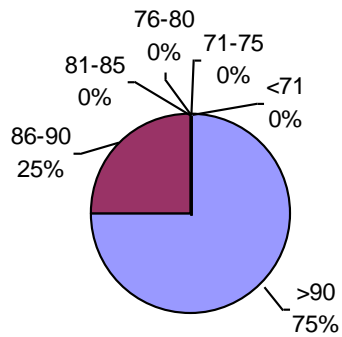

PODER GERMINATIVO DE SEMILLA "CURADA"

% obtenido con respecto al total de muestras analizadas por infecciones o daño

■ Blotter test sin fungicidas. Incidencia promedio 18% (máximo 48% y un mínimo de 2%)
■ Blotter test con fungicidas. Incidencia promedio 0% (máximo 2% y mínimo 0%)
■ Incidencia promedio 0% (máximo 2% y mínimo 0%)

MUESTRAS CON INFECCIONES U OTRO DAÑO RELEVANTE

Laboratorio Picone

PODER GERMINATIVO

PODER GERMINATIVO DE SEMILLA "CURADA"

% obtenido con respecto al total de muestras ingresadas

MUESTRAS CON INFECCIONES U OTRO DAÑO RELEVANTE

PODER GERMINATIVO

PODER GERMINATIVO DE SEMILLA “CURADA”

CEANAGRO

PODER GERMINATIVO

PODER GERMINATIVO DE SEMILLA "CURADA"

% obtenido con respecto al total de muestras ingresadas

MUESTRAS CON INFECCIONES U OTRO DAÑO RELEVANTE

Horizonte Laboratorio Agropecuario

PODER GERMINATIVO

PODER GERMINATIVO DE SEMILLA "CURADA"

% obtenido con respecto al total de muestras ingresadas

MUESTRAS CON INFECCIONES U OTRO DAÑO RELEVANTE

Laboratorio Agropecuario Lobería