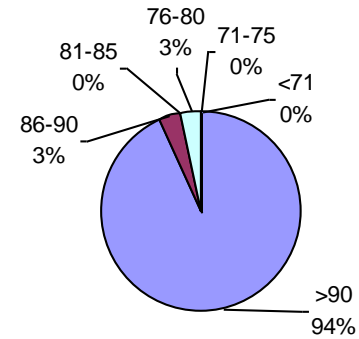

MAPA CALIDAD DE TRIGO ALAP 2018 - 19

Promedio general: **91,2% Poder germinativo** **94,1% Poder germinativo de semilla "curada"**

Poder germinativo

Poder germinativo de semilla "curada"

Tecnigran Laboratorio Agropecuario

PODER GERMINATIVO

PODER GERMINATIVO DE SEMILLA "CURADA"

Laboratorio Agropecuario Ing. Broda

PODER GERMINATIVO

Laboratorio Agronómico Integral - Semillas

PODER GERMINATIVO

PODER GERMINATIVO DE SEMILLA "CURADA"

% obtenido con respecto al total de muestras ingresadas

MUESTRAS CON INFECCIONES U OTRO DAÑO RELEVANTE

Labor Agro

PODER GERMINATIVO

PODER GERMINATIVO DE SEMILLA "CURADA"

ENVEJECIMIENTO ACCELERADO

HUMEDAD

PODER GERMINATIVO

PODER GERMINATIVO DE SEMILLA "CURADA"

% obtenido con respecto al total de muestras analizadas por infecciones o daño

■ Blotter test sin fungicidas. Incidencia promedio 18% (máximo 48% y un mínimo de 2%)
■ Blotter test con fungicidas. Incidencia promedio 0% (máximo 2% y mínimo 0%)
■ Incidencia promedio 0% (máximo 2% y mínimo 0%)