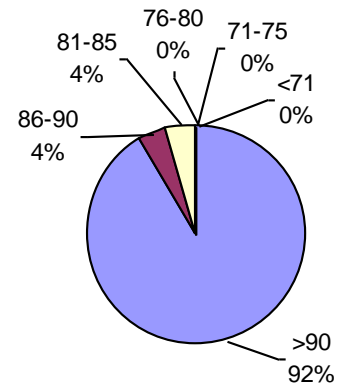

PODER GERMINATIVO

PODER GERMINATIVO DE SEMILLA “CURADA”

CEANAGRO

PODER GERMINATIVO

PODER GERMINATIVO DE SEMILLA "CURADA"

% obtenido con respecto al total de muestras ingresadas

MUESTRAS CON INFECCIONES U OTRO DAÑO RELEVANTE

Horizonte Laboratorio Agropecuario

PODER GERMINATIVO

PODER GERMINATIVO DE SEMILLA "CURADA"

% obtenido con respecto al total de muestras ingresadas

MUESTRAS CON INFECCIONES U OTRO DAÑO RELEVANTE

Laboratorio Agropecuario Lobería

PODER GERMINATIVO

PODER GERMINATIVO DE SEMILLA "CURADA"

Laboratorio de Análisis Sarmiento

PODER GERMINATIVO

PODER GERMINATIVO DE SEMILLA "CURADA"

Canagro

PODER GERMINATIVO

PODER GERMINATIVO DE SEMILLA "CURADA"