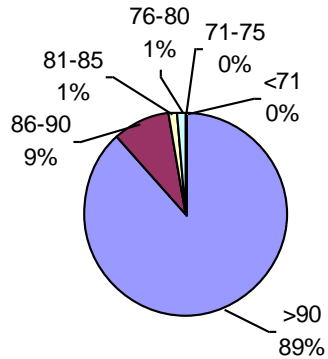

MAPA CALIDAD DE TRIGO ALAP 2018 - 19

Promedio general: **91,2% Poder germinativo** **94,1% Poder germinativo de semilla "curada"**

Poder germinativo

Poder germinativo de semilla "curada"

Tecnigran Laboratorio Agropecuario

PODER GERMINATIVO

PODER GERMINATIVO DE SEMILLA "CURADA"

Laboratorio Agropecuario Ing. Broda

PODER GERMINATIVO

Laboratorio Agronómico Integral - Semillas

PODER GERMINATIVO

PODER GERMINATIVO DE SEMILLA "CURADA"

% obtenido con respecto al total de muestras ingresadas

MUESTRAS CON INFECCIONES U OTRO DAÑO RELEVANTE

Labor Agro

PODER GERMINATIVO

PODER GERMINATIVO DE SEMILLA "CURADA"

ENVEJECIMIENTO ACCELERADO

HUMEDAD

PODER GERMINATIVO

PODER GERMINATIVO DE SEMILLA "CURADA"

% obtenido con respecto al total de muestras analizadas por infecciones o daño

■ Blotter test sin fungicidas. Incidencia promedio 18% (máximo 48% y un mínimo de 2%)
■ Blotter test con fungicidas. Incidencia promedio 0% (máximo 2% y mínimo 0%)
■ Incidencia promedio 0% (máximo 2% y mínimo 0%)