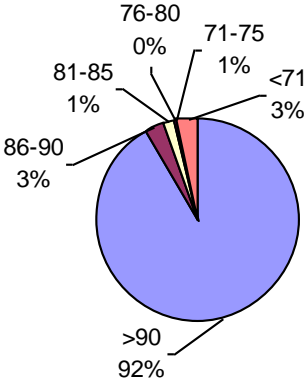

PODER GERMINATIVO

PODER GERMINATIVO DE SEMILLA "CURADA"

% obtenido con respecto al total de muestras analizadas por infecciones o daño

MUESTRAS CON INFECCIONES U OTRO DAÑO RELEVANTE

Laboratorio de Especialidades Agronómicas

PODER GERMINATIVO

PODER GERMINATIVO DE SEMILLA "CURADA"

% obtenido con respecto al total de muestras ingresadas

MUESTRAS CON INFECCIONES U OTRO DAÑO RELEVANTE

Laboratorio Agrícola Venado Tuerto

PODER GERMINATIVO

PODER GERMINATIVO DE SEMILLA "CURADA"

Laboratorio de Análisis de Semillas Monte Buey

PODER GERMINATIVO

PODER GERMINATIVO DE SEMILLA "CURADA"

% obtenido con respecto al total de muestras ingresadas

MUESTRAS CON INFECCIONES U OTRO DAÑO RELEVANTE