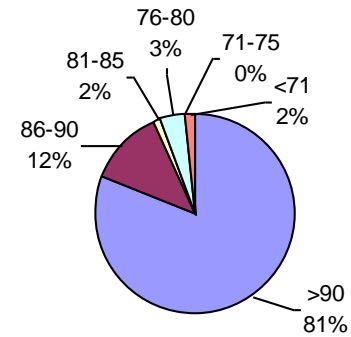

PODER GERMINATIVO

PODER GERMINATIVO DE SEMILLA “CURADA”

CEANAGRO

PODER GERMINATIVO

PODER GERMINATIVO DE SEMILLA "CURADA"

% obtenido con respecto al total de muestras ingresadas

MUESTRAS CON INFECCIONES U OTRO DAÑO RELEVANTE

Horizonte Laboratorio Agropecuario

PODER GERMINATIVO

PODER GERMINATIVO DE SEMILLA "CURADA"

% obtenido con respecto al total de muestras ingresadas

MUESTRAS CON INFECCIONES U OTRO DAÑO RELEVANTE

Laboratorio Agropecuario Lobería