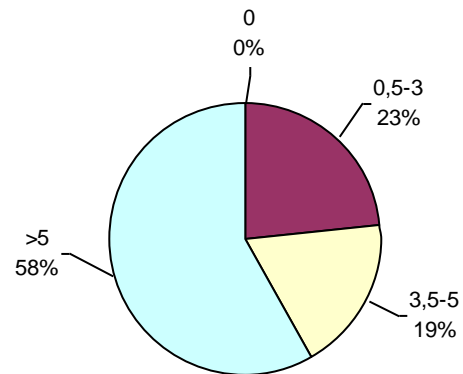

Cercospora sojina (MOR) ALAP 2013/2014

INCIDENCIA total de muestras %

INCIDENCIA muestras positivas %

Horizonte Laboratorio Agropecuario

**Las muestras analizadas no
presentaron valores positivos**

Laboratorio Agropecuario Lobería

**Las muestras analizadas no
presentaron valores positivos**

Laboratorio Integral Esagro

PREVALENCIA

Consultagro

**Las muestras analizadas no
presentaron valores positivos**

Laboratorio Agrícola Venado Tuerto

PREVALENCIA