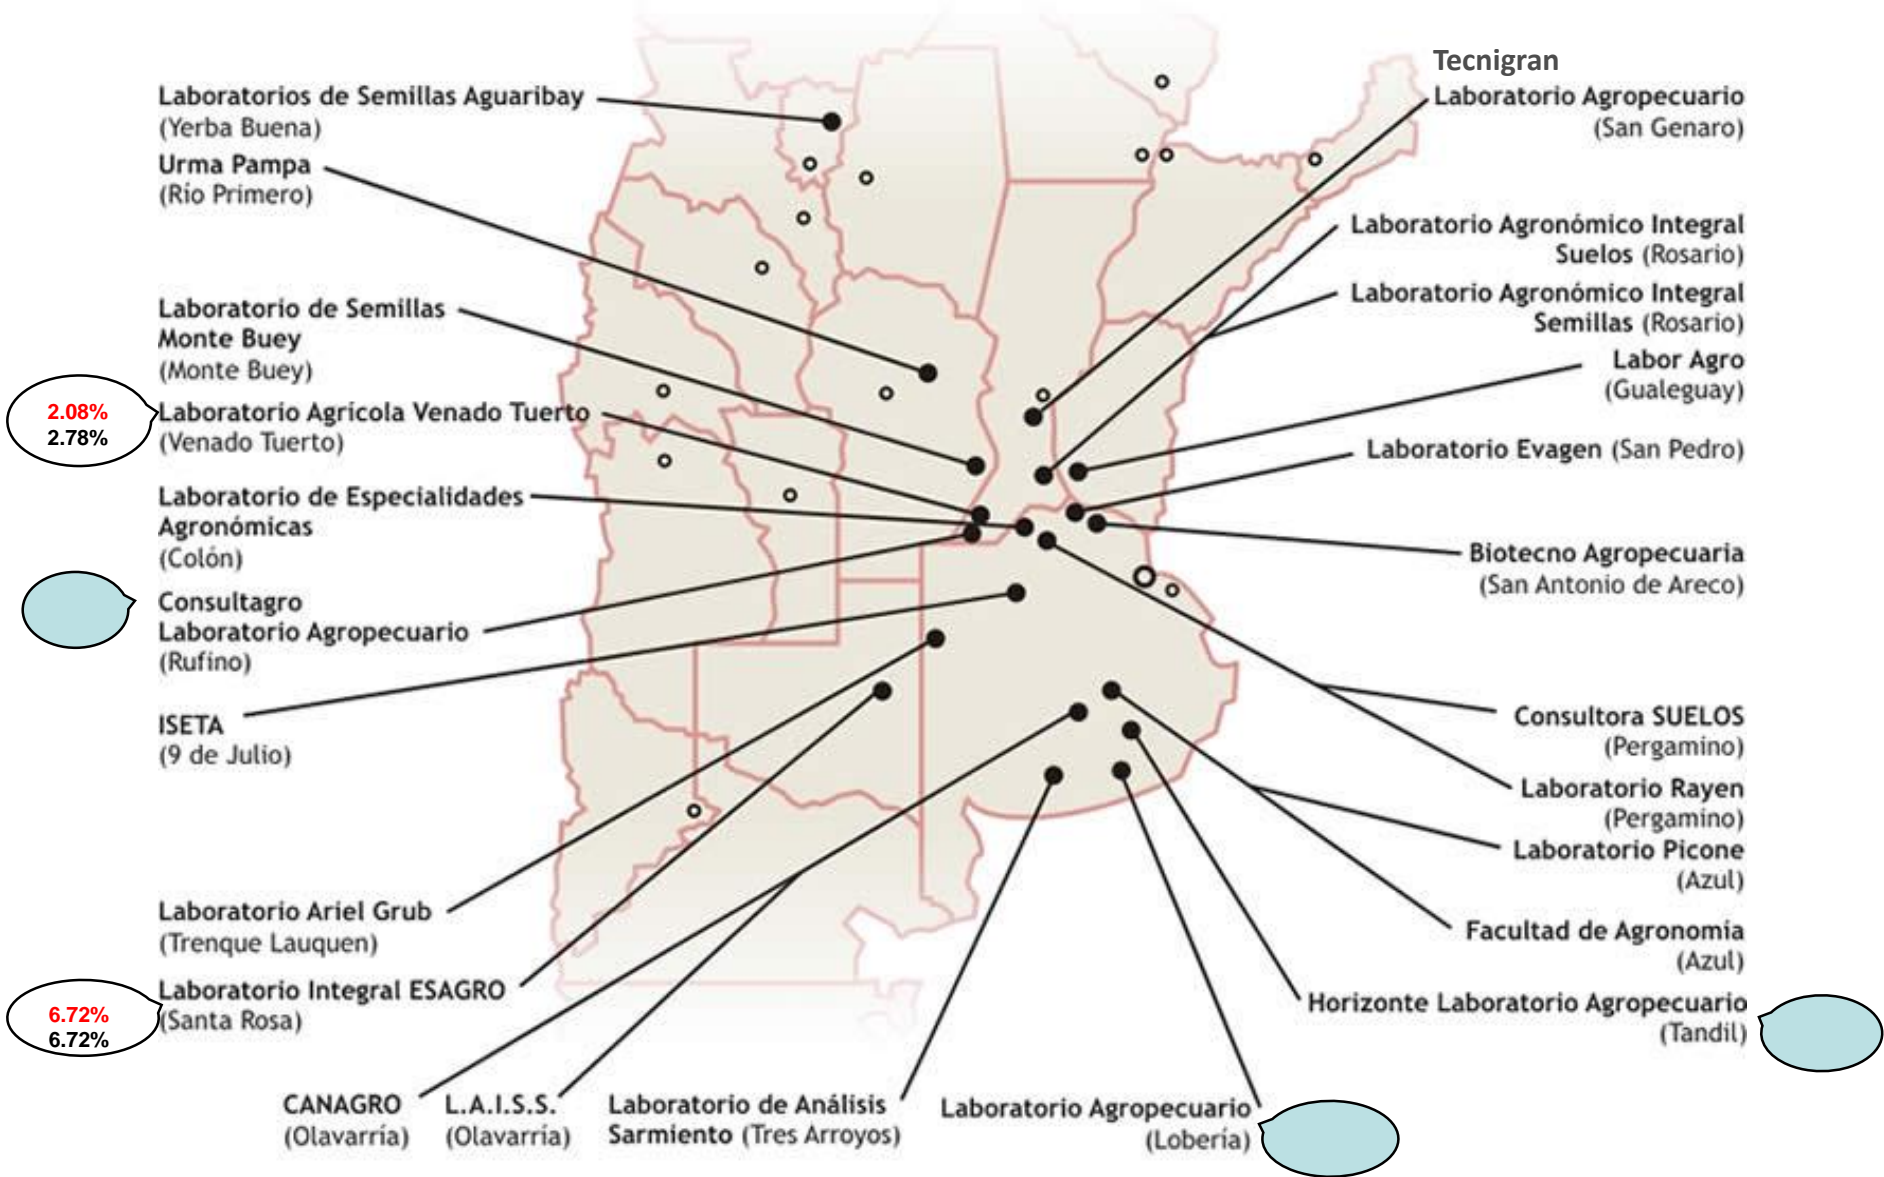

Cercospora sojina (MOR) ALAP 2013/2014

INCIDENCIA total de muestras %

INCIDENCIA muestras positivas %

Horizonte Laboratorio Agropecuario

**Las muestras analizadas no
presentaron valores positivos**

Laboratorio Agropecuario Lobería

**Las muestras analizadas no
presentaron valores positivos**

Laboratorio Integral Esagro

PREVALENCIA

Consultagro

**Las muestras analizadas no
presentaron valores positivos**

Laboratorio Agrícola Venado Tuerto

PREVALENCIA