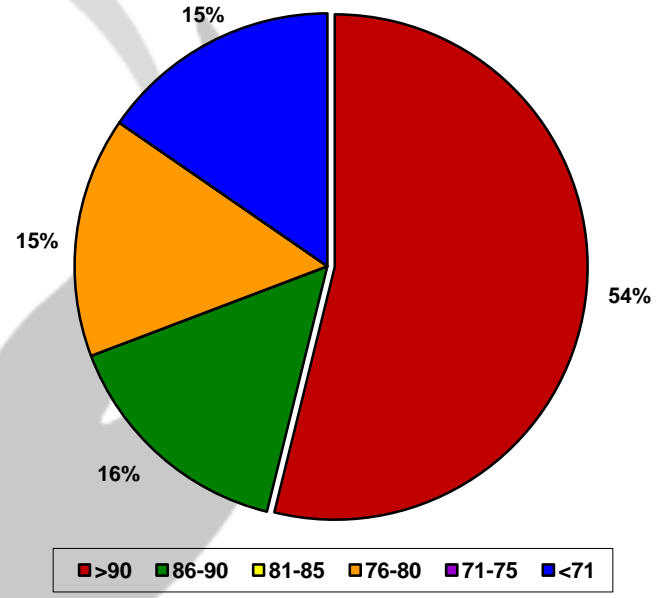

**MAPA
CALIDAD DE
CEBADA**

2019/2020

**(Datos recopilados desde:
1/11/19 al 31/7/20)**

ALAP

ASOCIACIÓN DE LABORATORIOS
AGROPECUARIOS PRIVADOS

ALAP
ASOCIACIÓN DE LABORATORIOS
AGROPECUARIOS PRIVADOS

MAPA CALIDAD DE CEBADA - ALAP 2019/20

Promedio general: **91,4% Poder germinativo** **93,5% Poder germinativo con fungicida**

Poder Germinativo

Poder Germinativo con Fungicida

Poder Germinativo

Poder Germinativo con Fungicida

Poder Germinativo

■ >90 ■ 86-90 ■ 81-85 ■ 76-80 ■ 71-75 ■ <71

■ >90 ■ 86-90 ■ 81-85 ■ 76-80 ■ 71-75 ■ <71

Poder Germinativo con Fungicida

FACULTAD de AGRONOMÍA de AZUL (UNCPBA)

Laboratorio Regional de Análisis de Semillas y Granos