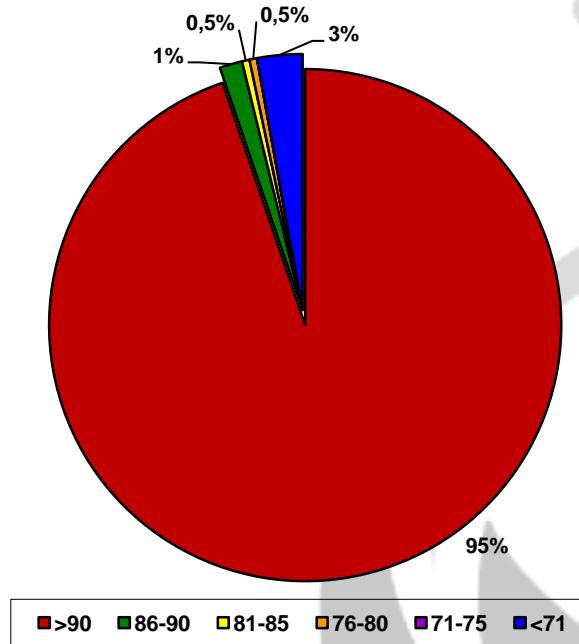

■ >90 ■ 86-90 ■ 81-85 ■ 76-80 ■ 71-75 ■ <71

■ >90 ■ 86-90 ■ 81-85 ■ 76-80 ■ 71-75 ■ <71

Poder Germinativo con Fungicida

FACULTAD de AGRONOMÍA de AZUL (UNCPBA)

Laboratorio Regional de Análisis de Semillas y Granos

FACULTAD DE AGRONOMÍA

UNCPBA
Universidad Nacional del Centro
de la Provincia de Buenos Aires

Poder Germinativo

Poder Germinativo con Fungicida

Poder Germinativo

Poder Germinativo con Fungicida

Poder Germinativo

Poder Germinativo

Poder Germinativo con Fungicida

Poder Germinativo

■ >90 ■ 86-90 ■ 81-85 ■ 76-80 ■ 71-75 ■ <71

■ >90 ■ 86-90 ■ 81-85 ■ 76-80 ■ 71-75 ■ <71

Poder Germinativo con Fungicida

Poder Germinativo

Poder Germinativo