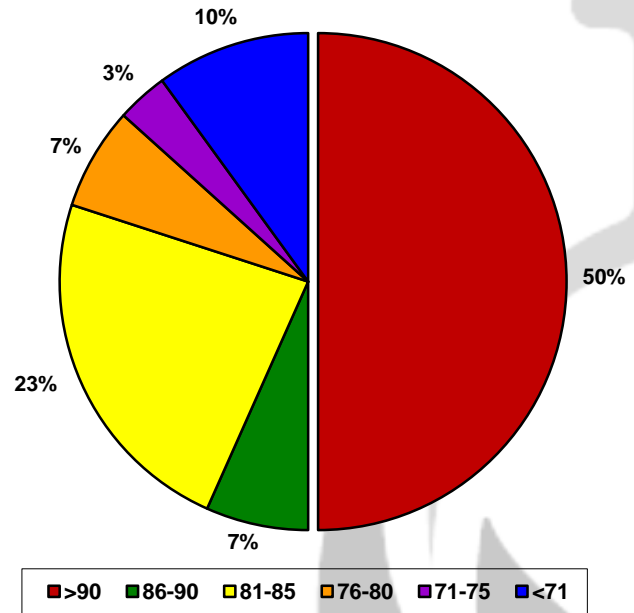

**MAPA
CALIDAD DE
CEBADA**

2019/2020

**(Datos recopilados desde:
1/11/19 al 31/7/20)**

ALAP

ASOCIACIÓN DE LABORATORIOS
AGROPECUARIOS PRIVADOS

ALAP
ASOCIACIÓN DE LABORATORIOS
AGROPECUARIOS PRIVADOS

MAPA CALIDAD DE CEBADA - ALAP 2019/20

Promedio general: **91,4% Poder germinativo** **93,5% Poder germinativo con fungicida**

Poder Germinativo

Poder Germinativo con Fungicida

Poder Germinativo

Poder Germinativo con Fungicida

Poder Germinativo

■ >90 ■ 86-90 ■ 81-85 ■ 76-80 ■ 71-75 ■ <71

■ >90 ■ 86-90 ■ 81-85 ■ 76-80 ■ 71-75 ■ <71

Poder Germinativo con Fungicida

FACULTAD de AGRONOMÍA de AZUL (UNCPBA)

Laboratorio Regional de Análisis de Semillas y Granos