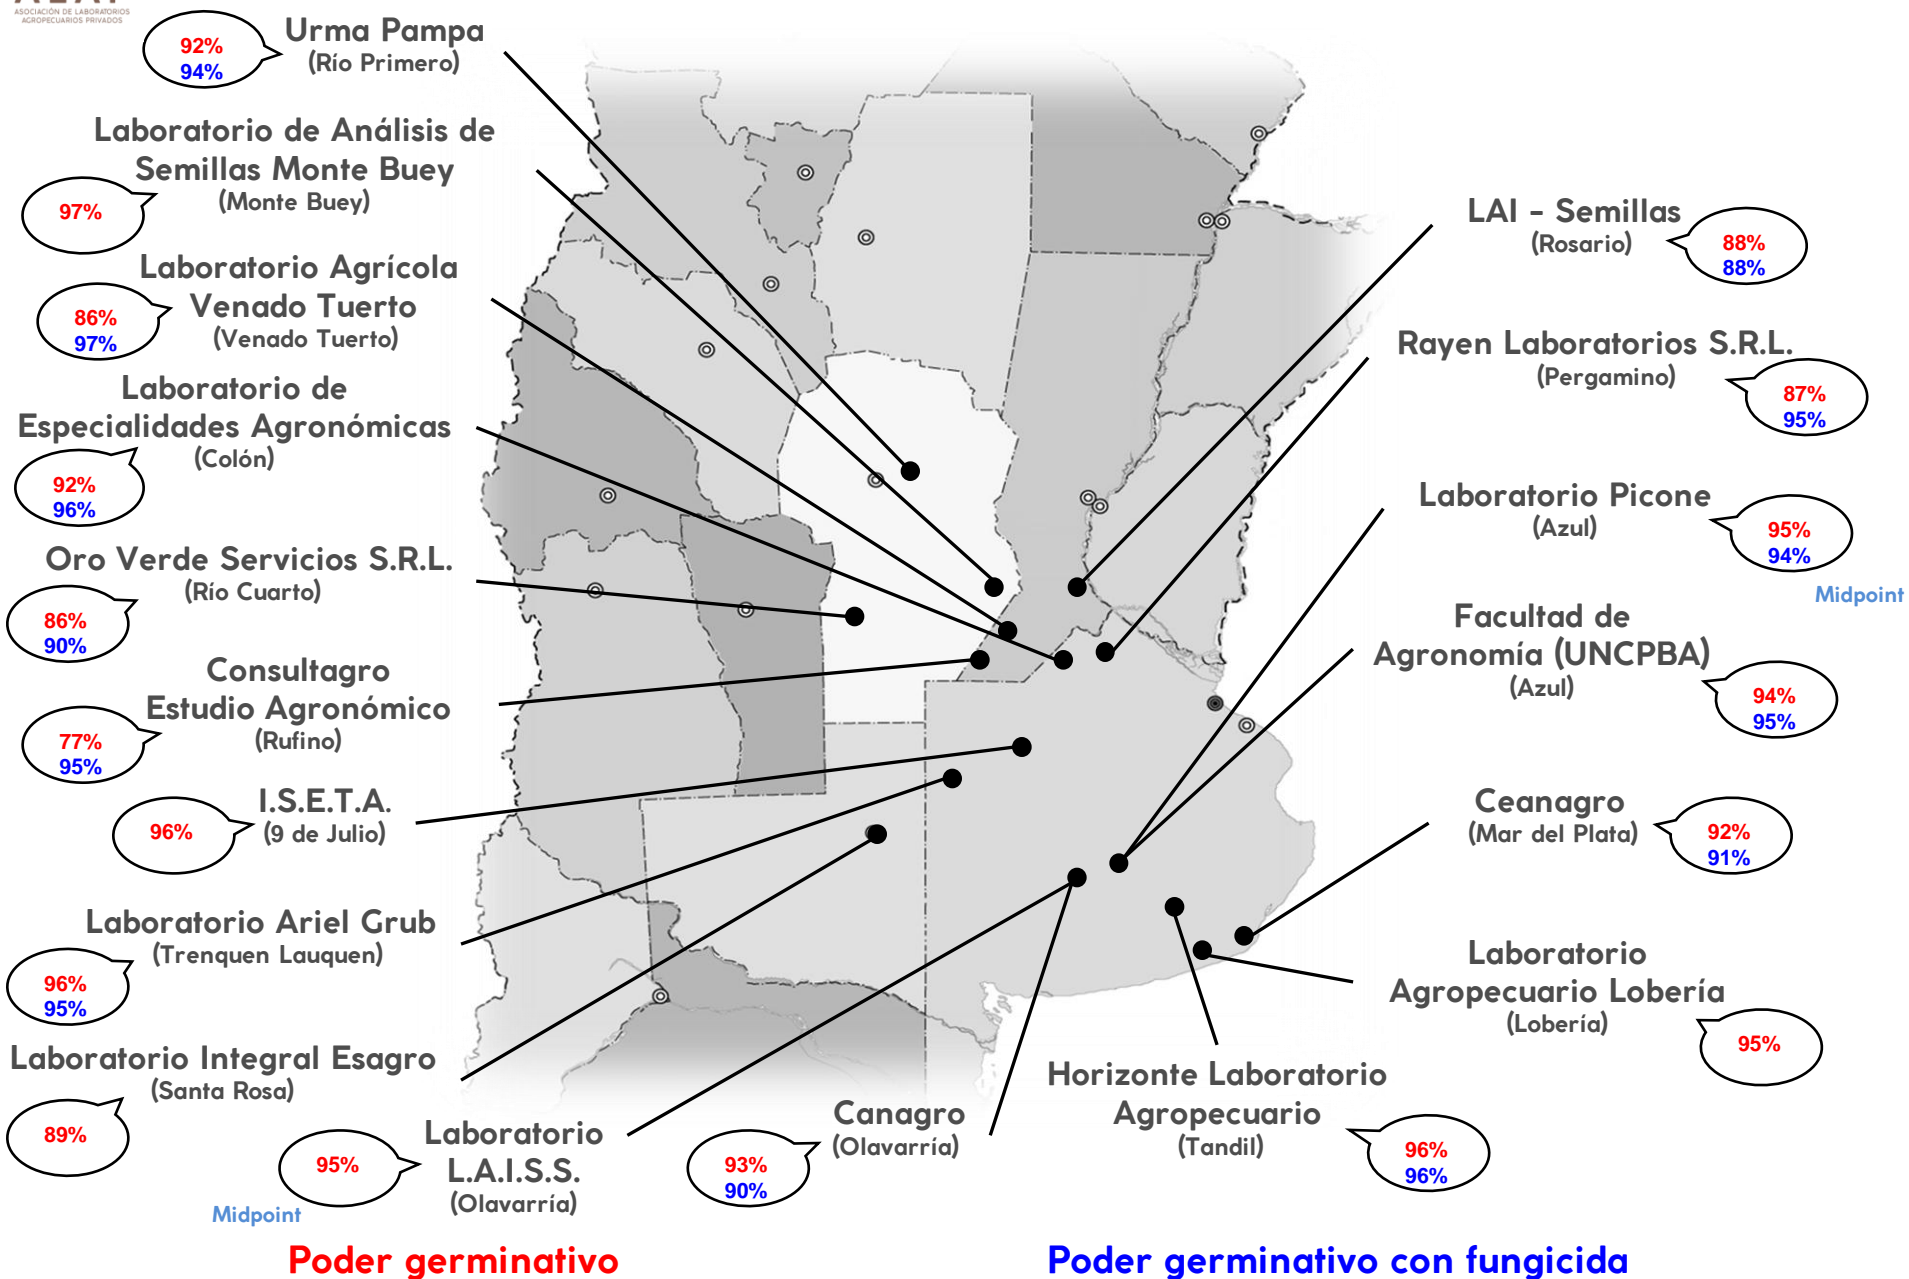

MAPA CALIDAD DE CEBADA - ALAP 2019/20

Promedio general: **91,4% Poder germinativo** **93,5% Poder germinativo con fungicida**