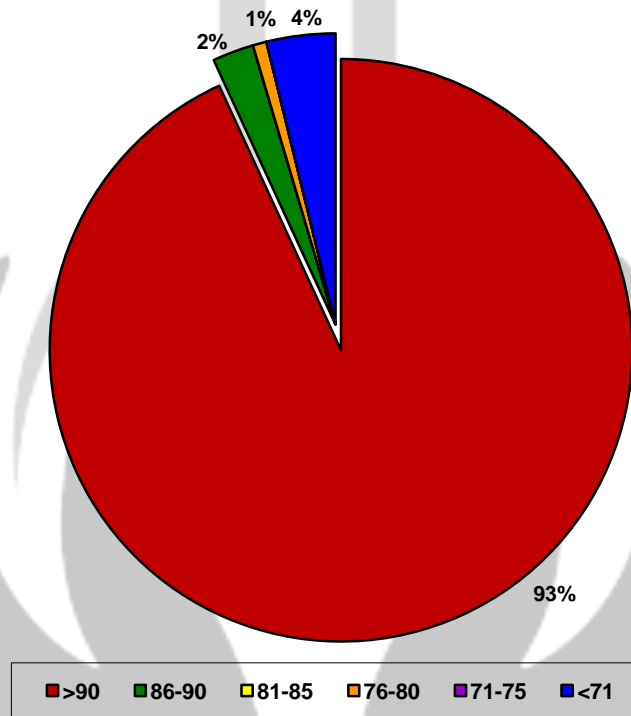

FACULTAD DE AGRONOMÍA

UNCPBA
Universidad Nacional del Centro
de la Provincia de Buenos Aires

Poder Germinativo

Poder Germinativo con Fungicida

Poder Germinativo

Poder Germinativo con Fungicida

Poder Germinativo

Poder Germinativo

Poder Germinativo con Fungicida

Poder Germinativo

■ >90 ■ 86-90 ■ 81-85 ■ 76-80 ■ 71-75 ■ <71

■ >90 ■ 86-90 ■ 81-85 ■ 76-80 ■ 71-75 ■ <71

Poder Germinativo con Fungicida

Poder Germinativo

Poder Germinativo