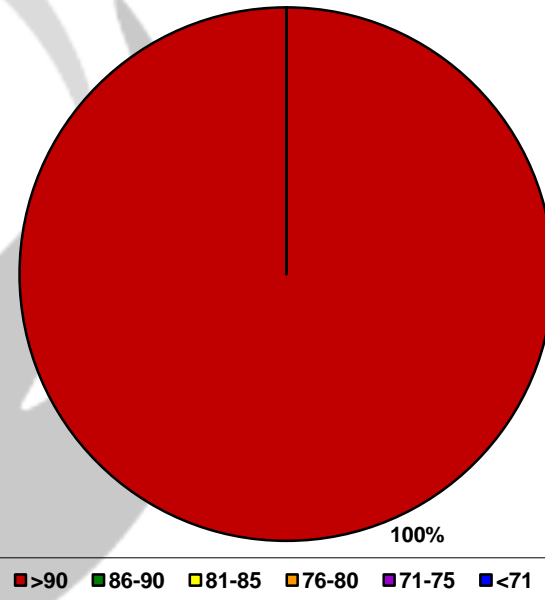

FACULTAD de AGRONOMÍA de AZUL (UNCPBA)

Laboratorio Regional de Análisis de Semillas y Granos

FACULTAD DE AGRONOMÍA

Poder Germinativo

Poder Germinativo con Fungicida