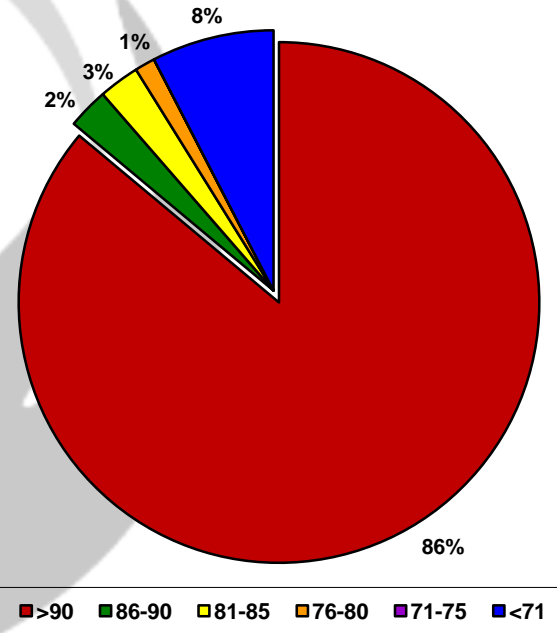

■ >90 ■ 86-90 ■ 81-85 ■ 76-80 ■ 71-75 ■ <71

■ >90 ■ 86-90 ■ 81-85 ■ 76-80 ■ 71-75 ■ <71

Poder Germinativo con Fungicida

FACULTAD de AGRONOMÍA de AZUL (UNCPBA)

Laboratorio Regional de Análisis de Semillas y Granos

FACULTAD DE AGRONOMÍA

UNCPBA
Universidad Nacional del Centro
de la Provincia de Buenos Aires

Poder Germinativo

Poder Germinativo con Fungicida

Poder Germinativo

Poder Germinativo con Fungicida

Poder Germinativo

Poder Germinativo

Poder Germinativo con Fungicida

Poder Germinativo

■ >90 ■ 86-90 ■ 81-85 ■ 76-80 ■ 71-75 ■ <71

■ >90 ■ 86-90 ■ 81-85 ■ 76-80 ■ 71-75 ■ <71

Poder Germinativo con Fungicida

Poder Germinativo

Poder Germinativo