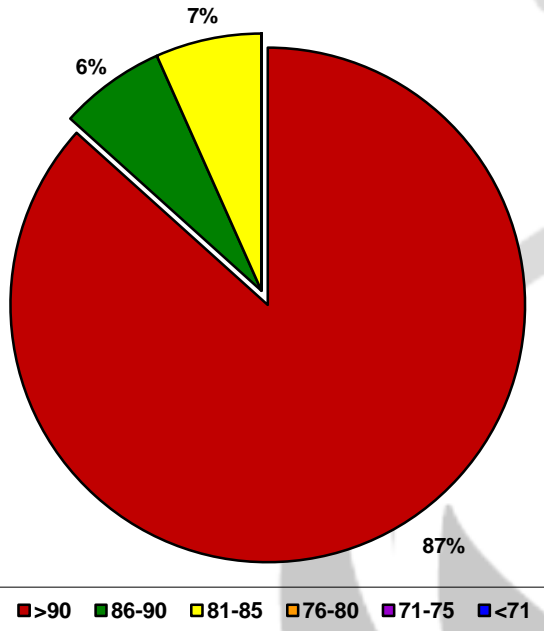

FACULTAD de AGRONOMÍA de AZUL (UNCPBA)

Laboratorio Regional de Análisis de Semillas y Granos

FACULTAD DE AGRONOMÍA

Poder Germinativo

Poder Germinativo con Fungicida