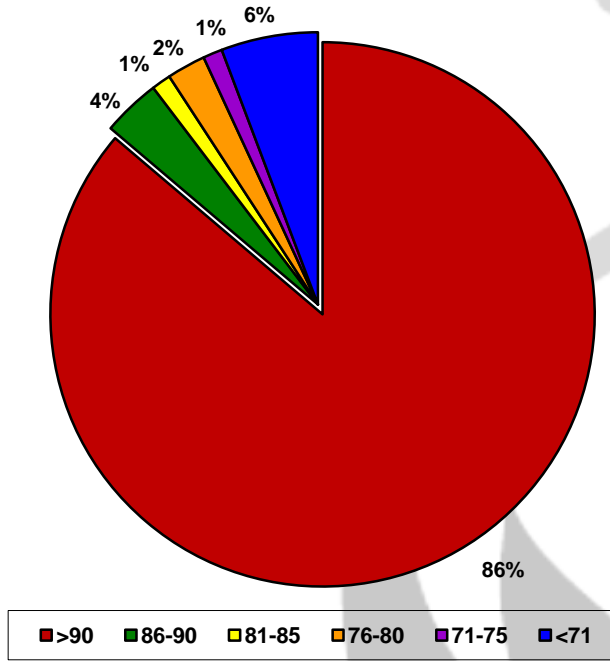

■ >90 ■ 86-90 ■ 81-85 ■ 76-80 ■ 71-75 ■ <71

■ >90 ■ 86-90 ■ 81-85 ■ 76-80 ■ 71-75 ■ <71

Poder Germinativo con Fungicida

FACULTAD de AGRONOMÍA de AZUL (UNCPBA)

Laboratorio Regional de Análisis de Semillas y Granos

FACULTAD DE AGRONOMÍA

UNCPBA
Universidad Nacional del Centro
de la Provincia de Buenos Aires

Poder Germinativo

Poder Germinativo con Fungicida

Poder Germinativo

Poder Germinativo con Fungicida

Poder Germinativo

Poder Germinativo

Poder Germinativo con Fungicida

Poder Germinativo

■ >90 ■ 86-90 ■ 81-85 ■ 76-80 ■ 71-75 ■ <71

■ >90 ■ 86-90 ■ 81-85 ■ 76-80 ■ 71-75 ■ <71

Poder Germinativo con Fungicida

Poder Germinativo

Poder Germinativo