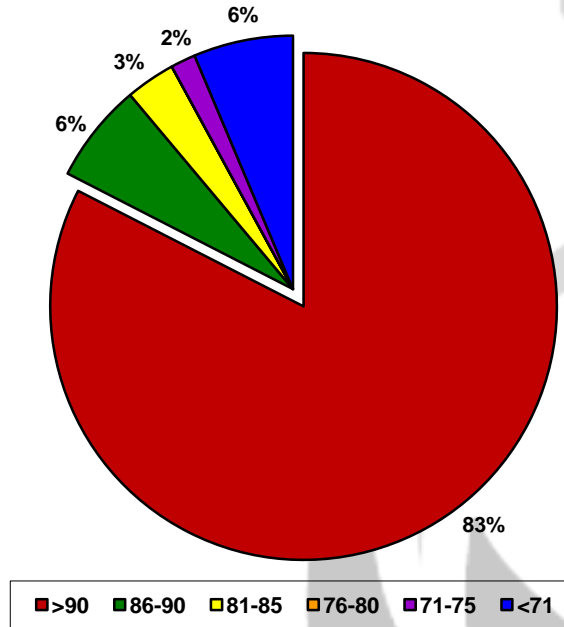

Promedio general: **91,4% Poder germinativo** **93,5% Poder germinativo con fungicida**

Poder Germinativo

Poder Germinativo con Fungicida

Poder Germinativo

Poder Germinativo con Fungicida

Poder Germinativo

■ >90 ■ 86-90 ■ 81-85 ■ 76-80 ■ 71-75 ■ <71

■ >90 ■ 86-90 ■ 81-85 ■ 76-80 ■ 71-75 ■ <71

Poder Germinativo con Fungicida

FACULTAD de AGRONOMÍA de AZUL (UNCPBA)

Laboratorio Regional de Análisis de Semillas y Granos