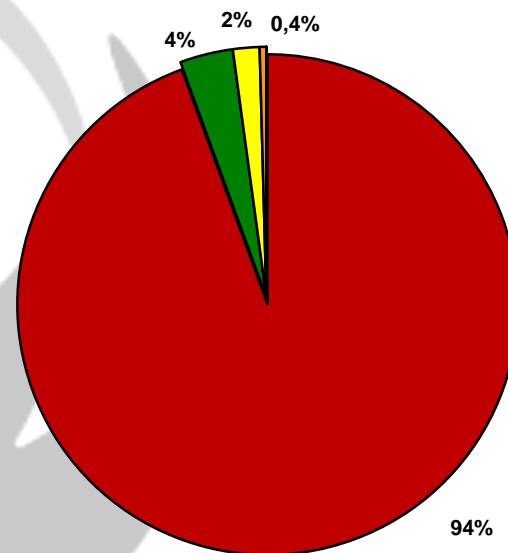

Promedio general: **91,4% Poder germinativo** **93,5% Poder germinativo con fungicida**

Poder Germinativo

Poder Germinativo con Fungicida

Poder Germinativo

Poder Germinativo con Fungicida

Poder Germinativo

■ >90 ■ 86-90 ■ 81-85 ■ 76-80 ■ 71-75 ■ <71

■ >90 ■ 86-90 ■ 81-85 ■ 76-80 ■ 71-75 ■ <71

Poder Germinativo con Fungicida

FACULTAD de AGRONOMÍA de AZUL (UNCPBA)

Laboratorio Regional de Análisis de Semillas y Granos

FACULTAD DE AGRONOMÍA

UNCPBA
Universidad Nacional del Centro
de la Provincia de Buenos Aires

Poder Germinativo

Poder Germinativo con Fungicida

Poder Germinativo

Poder Germinativo con Fungicida

Poder Germinativo