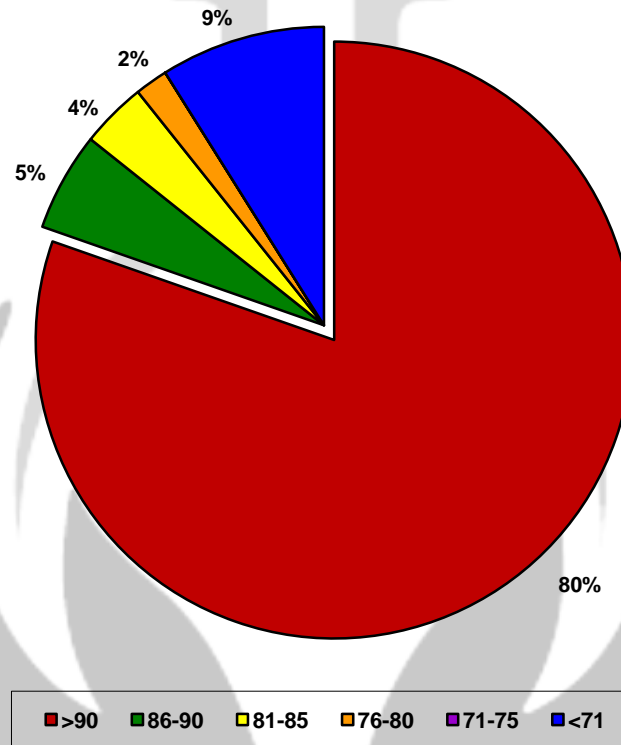

FACULTAD DE AGRONOMÍA

UNCPBA
Universidad Nacional del Centro
de la Provincia de Buenos Aires

Poder Germinativo

Poder Germinativo con Fungicida

Poder Germinativo

Poder Germinativo con Fungicida

Poder Germinativo

Poder Germinativo

Poder Germinativo con Fungicida

Poder Germinativo

■ >90 ■ 86-90 ■ 81-85 ■ 76-80 ■ 71-75 ■ <71

■ >90 ■ 86-90 ■ 81-85 ■ 76-80 ■ 71-75 ■ <71

Poder Germinativo con Fungicida

Poder Germinativo

Poder Germinativo

Poder Germinativo

Poder Germinativo con Fungicida

Poder Germinativo

Poder Germinativo

Poder Germinativo con Fungicida

Poder Germinativo

Poder Germinativo con Fungicida

Poder Germinativo