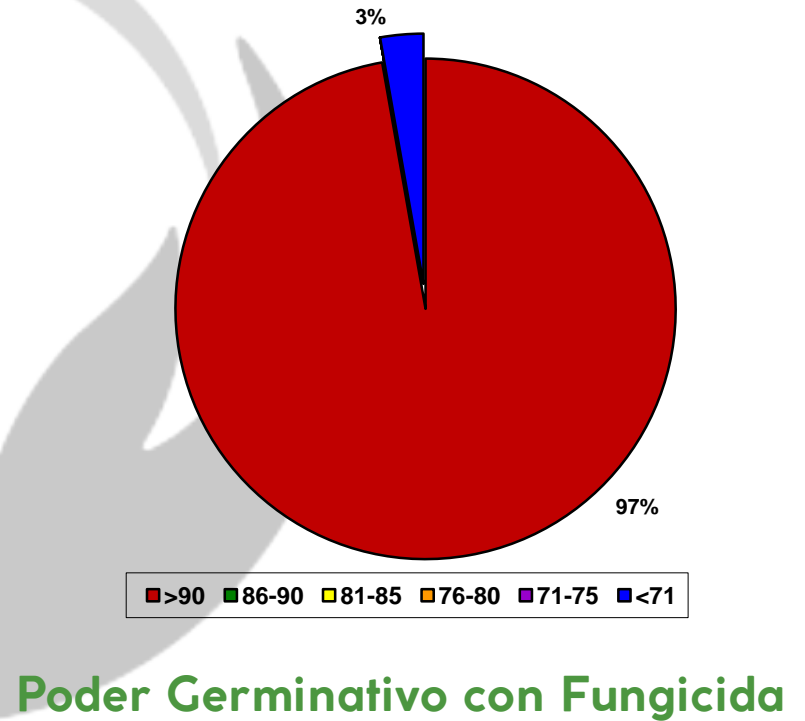

■ >90 ■ 86-90 ■ 81-85 ■ 76-80 ■ 71-75 ■ <71

■ >90 ■ 86-90 ■ 81-85 ■ 76-80 ■ 71-75 ■ <71

Poder Germinativo con Fungicida

FACULTAD de AGRONOMÍA de AZUL (UNCPBA)

Laboratorio Regional de Análisis de Semillas y Granos

FACULTAD DE AGRONOMÍA

UNCPBA
Universidad Nacional del Centro
de la Provincia de Buenos Aires

Poder Germinativo

Poder Germinativo con Fungicida

Poder Germinativo

Poder Germinativo con Fungicida

Poder Germinativo

Poder Germinativo

Poder Germinativo con Fungicida

Poder Germinativo

■ >90 ■ 86-90 ■ 81-85 ■ 76-80 ■ 71-75 ■ <71

■ >90 ■ 86-90 ■ 81-85 ■ 76-80 ■ 71-75 ■ <71

Poder Germinativo con Fungicida

Poder Germinativo

Poder Germinativo

Poder Germinativo

Poder Germinativo con Fungicida

Poder Germinativo

Poder Germinativo

Poder Germinativo con Fungicida

Poder Germinativo

Poder Germinativo con Fungicida

Poder Germinativo