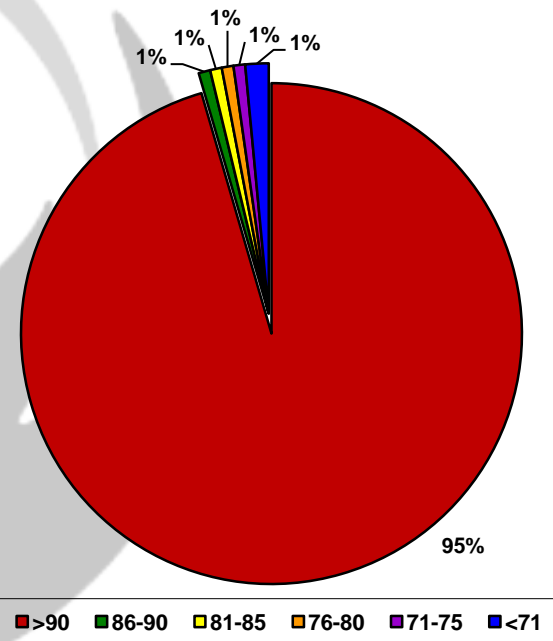

■ >90 ■ 86-90 ■ 81-85 ■ 76-80 ■ 71-75 ■ <71

■ >90 ■ 86-90 ■ 81-85 ■ 76-80 ■ 71-75 ■ <71

Poder Germinativo con Fungicida

FACULTAD de AGRONOMÍA de AZUL (UNCPBA)

Laboratorio Regional de Análisis de Semillas y Granos

FACULTAD DE AGRONOMÍA

UNCPBA
Universidad Nacional del Centro
de la Provincia de Buenos Aires

Poder Germinativo

Poder Germinativo con Fungicida

Poder Germinativo

Poder Germinativo con Fungicida

Poder Germinativo

Poder Germinativo

Poder Germinativo con Fungicida

Poder Germinativo

■ >90 ■ 86-90 ■ 81-85 ■ 76-80 ■ 71-75 ■ <71

■ >90 ■ 86-90 ■ 81-85 ■ 76-80 ■ 71-75 ■ <71

Poder Germinativo con Fungicida

Poder Germinativo

Poder Germinativo