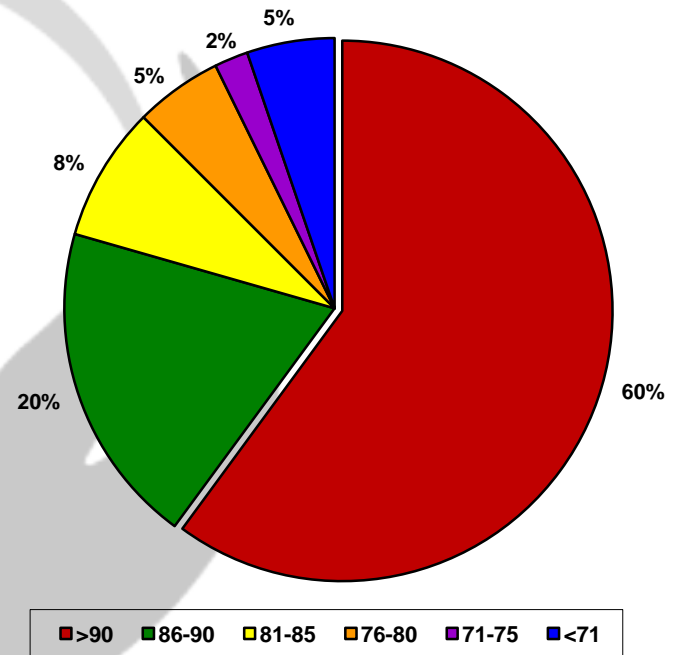

**MAPA
CALIDAD DE
TRIGO**

2019/2020

**(Datos recopilados desde:
1/11/19 al 31/7/20)**

ALAP

ASOCIACIÓN DE LABORATORIOS
AGROPECUARIOS PRIVADOS

MAPA CALIDAD DE TRIGO - ALAP 2019/20

Promedio general: **93,6% Poder germinativo** **95,9% Poder germinativo con fungicida**

ALAP
ASOCIACIÓN DE LABORATORIOS
AGROPECUARIOS PRIVADOS

Poder germinativo

Poder germinativo con fungicida

Poder Germinativo

Poder Germinativo

Poder Germinativo con Fungicida

Poder Germinativo

Poder Germinativo con Fungicida

Poder Germinativo

Poder Germinativo con Fungicida

Poder Germinativo

Poder Germinativo con Fungicida

Poder Germinativo

Poder Germinativo con Fungicida

FACULTAD de AGRONOMÍA de AZUL (UNCPBA)

Laboratorio Regional de Análisis de Semillas y Granos