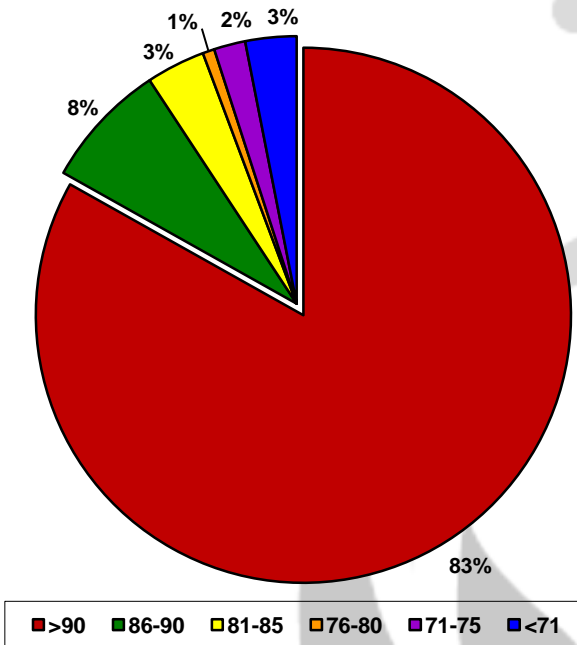

**MAPA
CALIDAD DE
TRIGO**

2019/2020

**(Datos recopilados desde:
1/11/19 al 31/7/20)**

ALAP

ASOCIACIÓN DE LABORATORIOS
AGROPECUARIOS PRIVADOS

MAPA CALIDAD DE TRIGO - ALAP 2019/20

Promedio general: **93,6% Poder germinativo** **95,9% Poder germinativo con fungicida**

ALAP
ASOCIACIÓN DE LABORATORIOS
AGROPECUARIOS PRIVADOS

Poder germinativo

Poder germinativo con fungicida

Poder Germinativo

Poder Germinativo

Poder Germinativo con Fungicida

Poder Germinativo

Poder Germinativo con Fungicida

Poder Germinativo

Poder Germinativo con Fungicida

Poder Germinativo

Poder Germinativo con Fungicida

Poder Germinativo

Poder Germinativo con Fungicida

FACULTAD de AGRONOMÍA de AZUL (UNCPBA)

Laboratorio Regional de Análisis de Semillas y Granos