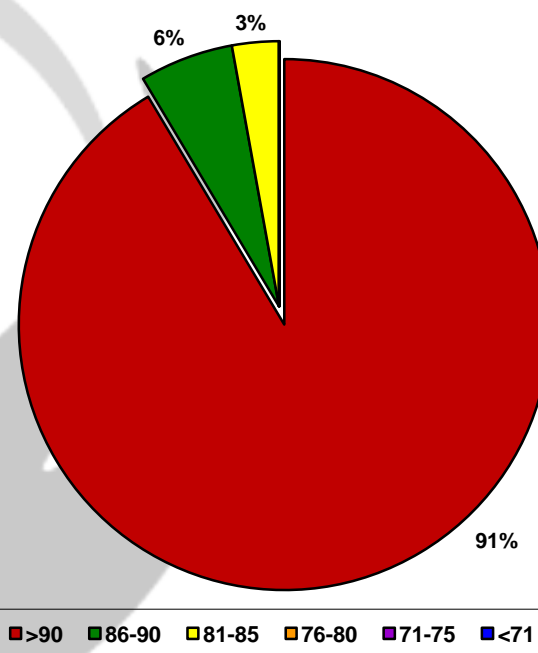

**MAPA
CALIDAD DE
TRIGO**

2019/2020

**(Datos recopilados desde:
1/11/19 al 31/7/20)**

ALAP

ASOCIACIÓN DE LABORATORIOS
AGROPECUARIOS PRIVADOS

MAPA CALIDAD DE TRIGO - ALAP 2019/20

Promedio general: **93,6% Poder germinativo** **95,9% Poder germinativo con fungicida**

ALAP
ASOCIACIÓN DE LABORATORIOS
AGROPECUARIOS PRIVADOS

Poder germinativo

Poder germinativo con fungicida

Poder Germinativo

Poder Germinativo

Poder Germinativo con Fungicida

Poder Germinativo

Poder Germinativo con Fungicida

Poder Germinativo

Poder Germinativo con Fungicida

Poder Germinativo

Poder Germinativo con Fungicida

Poder Germinativo

Poder Germinativo con Fungicida

FACULTAD de AGRONOMÍA de AZUL (UNCPBA)

Laboratorio Regional de Análisis de Semillas y Granos