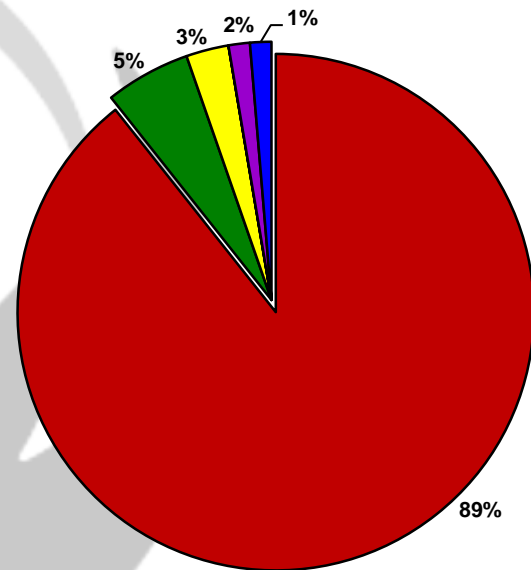

**MAPA
CALIDAD DE
TRIGO**

2019/2020

**(Datos recopilados desde:
1/11/19 al 31/7/20)**

ALAP

ASOCIACIÓN DE LABORATORIOS
AGROPECUARIOS PRIVADOS

MAPA CALIDAD DE TRIGO - ALAP 2019/20

Promedio general: **93,6% Poder germinativo** **95,9% Poder germinativo con fungicida**

ALAP
ASOCIACIÓN DE LABORATORIOS
AGROPECUARIOS PRIVADOS

Poder germinativo

Poder germinativo con fungicida

Poder Germinativo

Poder Germinativo

Poder Germinativo con Fungicida

Poder Germinativo

Poder Germinativo con Fungicida

Poder Germinativo

Poder Germinativo con Fungicida

Poder Germinativo

Poder Germinativo con Fungicida

Poder Germinativo

Poder Germinativo con Fungicida

FACULTAD de AGRONOMÍA de AZUL (UNCPBA)

Laboratorio Regional de Análisis de Semillas y Granos