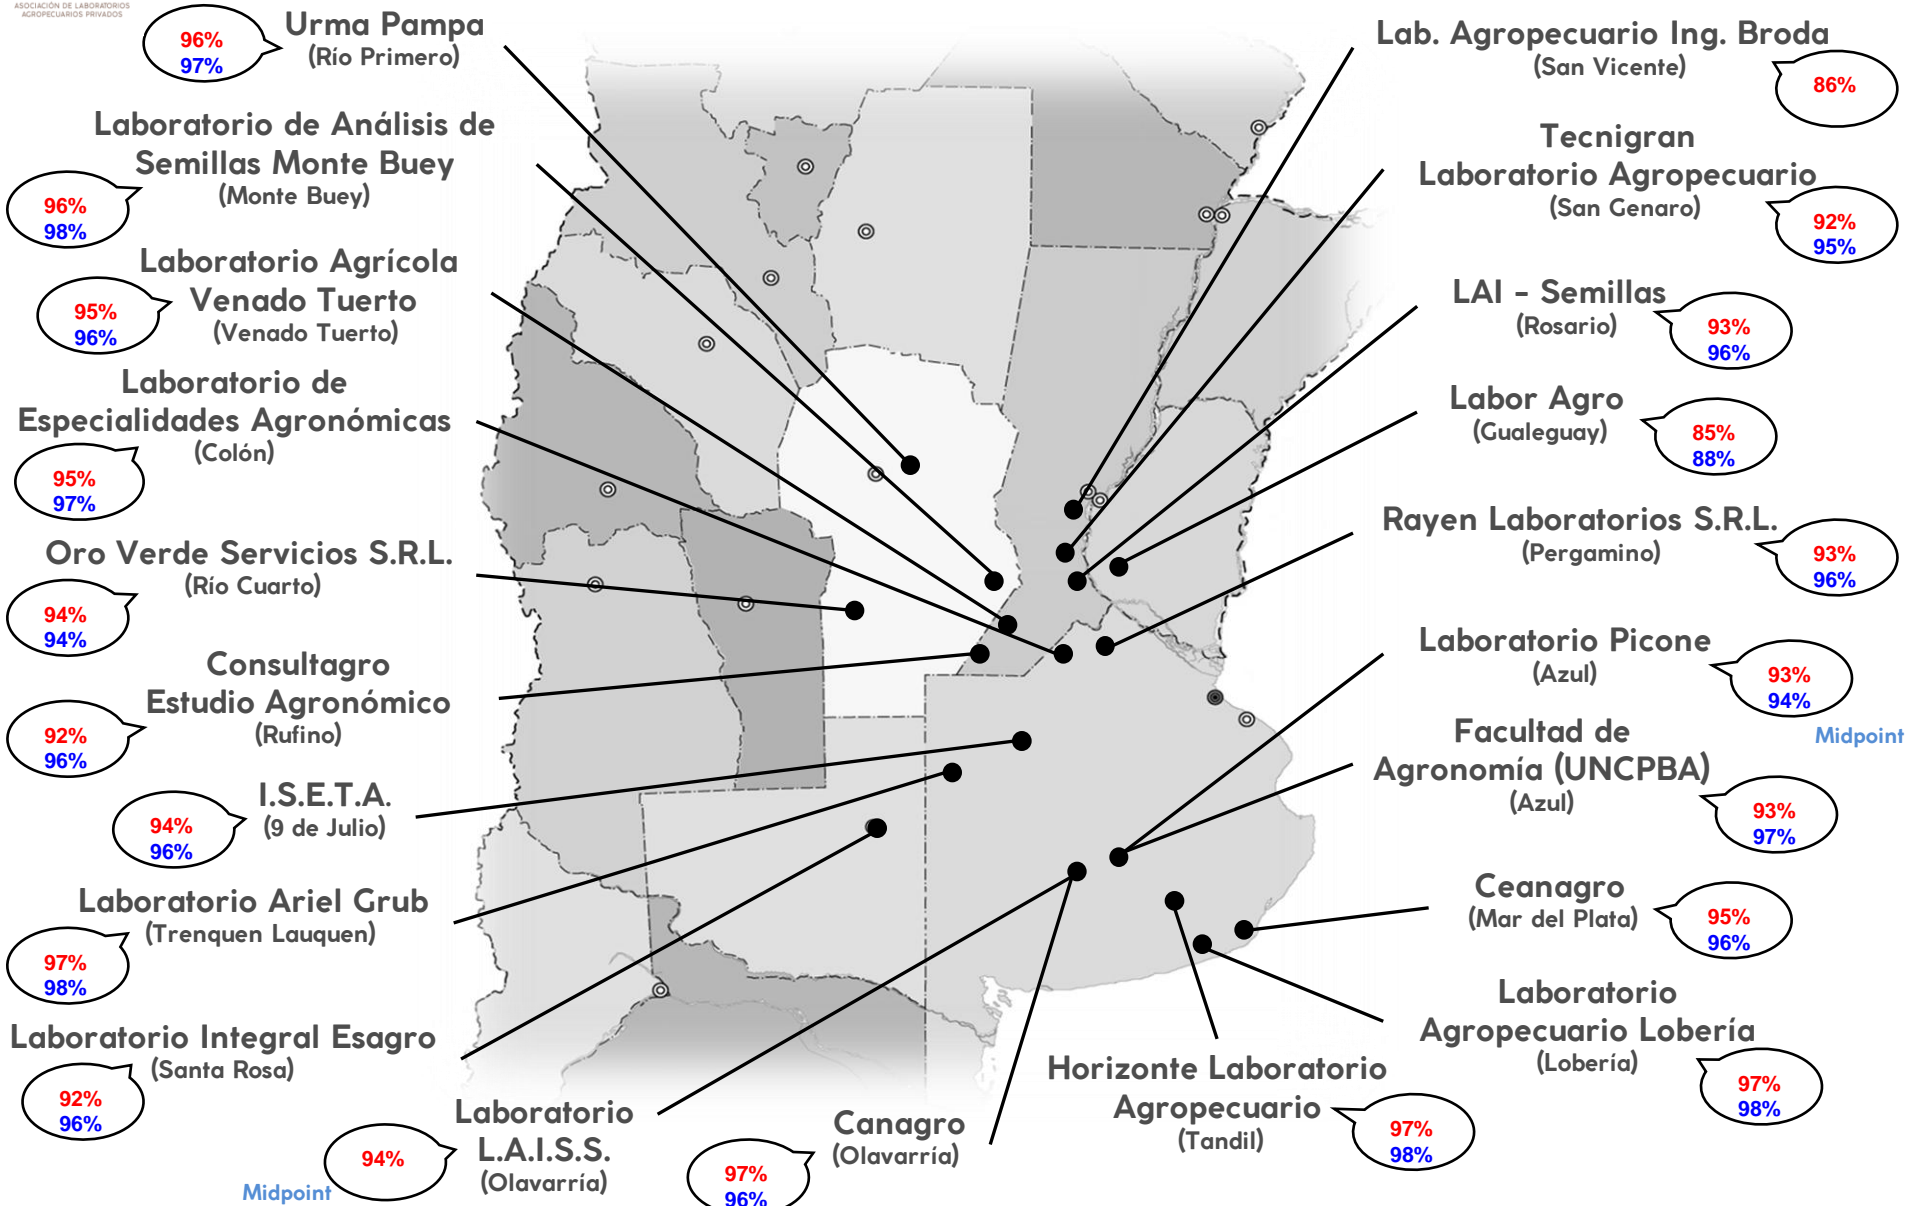

**MAPA
CALIDAD DE
TRIGO**

2019/2020

**(Datos recopilados desde:
1/11/19 al 31/7/20)**

ALAP

ASOCIACIÓN DE LABORATORIOS
AGROPECUARIOS PRIVADOS

MAPA CALIDAD DE TRIGO - ALAP 2019/20

Promedio general: **93,6% Poder germinativo** **95,9% Poder germinativo con fungicida**

ALAP
ASOCIACIÓN DE LABORATORIOS
AGROPECUARIOS PRIVADOS

Poder germinativo

Poder germinativo con fungicida

Poder Germinativo

Poder Germinativo

Poder Germinativo con Fungicida

Poder Germinativo

Poder Germinativo con Fungicida

Poder Germinativo

Poder Germinativo con Fungicida

Poder Germinativo

Poder Germinativo con Fungicida

Poder Germinativo

Poder Germinativo con Fungicida

FACULTAD de AGRONOMÍA de AZUL (UNCPBA)

Laboratorio Regional de Análisis de Semillas y Granos