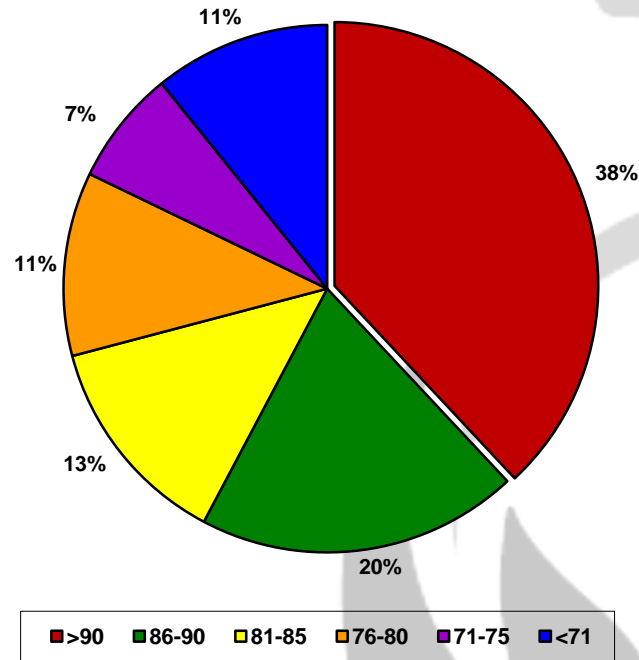

**MAPA
CALIDAD DE
TRIGO**

2019/2020

**(Datos recopilados desde:
1/11/19 al 31/7/20)**

ALAP

ASOCIACIÓN DE LABORATORIOS
AGROPECUARIOS PRIVADOS

MAPA CALIDAD DE TRIGO - ALAP 2019/20

Promedio general: **93,6% Poder germinativo** **95,9% Poder germinativo con fungicida**

ALAP
ASOCIACIÓN DE LABORATORIOS
AGROPECUARIOS PRIVADOS

Poder germinativo

Poder germinativo con fungicida

Poder Germinativo

Poder Germinativo

Poder Germinativo con Fungicida

Poder Germinativo

Poder Germinativo con Fungicida

Poder Germinativo

Poder Germinativo con Fungicida

Poder Germinativo

Poder Germinativo con Fungicida

Poder Germinativo

Poder Germinativo con Fungicida

FACULTAD de AGRONOMÍA de AZUL (UNCPBA)

Laboratorio Regional de Análisis de Semillas y Granos