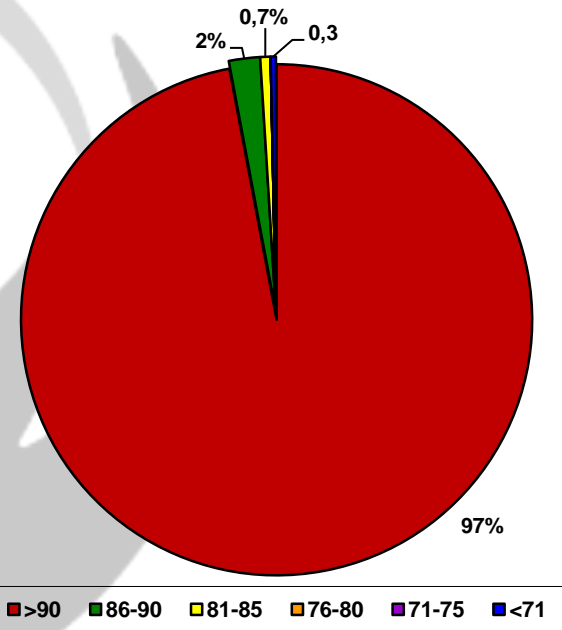

**MAPA
CALIDAD DE
TRIGO**

2019/2020

**(Datos recopilados desde:
1/11/19 al 31/7/20)**

ALAP

ASOCIACIÓN DE LABORATORIOS
AGROPECUARIOS PRIVADOS

MAPA CALIDAD DE TRIGO - ALAP 2019/20

Promedio general: **93,6% Poder germinativo** **95,9% Poder germinativo con fungicida**

Poder Germinativo

Poder Germinativo con Fungicida

Poder Germinativo

Poder Germinativo con Fungicida

Poder Germinativo

Poder Germinativo con Fungicida

FACULTAD de AGRONOMÍA de AZUL (UNCPBA)

Laboratorio Regional de Análisis de Semillas y Granos