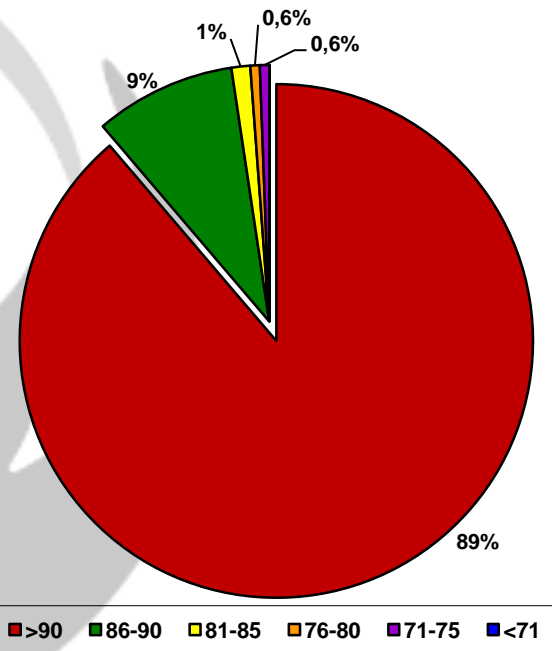

Poder Germinativo

Poder Germinativo con Fungicida

Poder Germinativo

Poder Germinativo con Fungicida

Poder Germinativo

Poder Germinativo con Fungicida

FACULTAD de AGRONOMÍA de AZUL (UNCPBA)

Laboratorio Regional de Análisis de Semillas y Granos

Poder Germinativo

Poder Germinativo con Fungicida

Poder Germinativo

Poder Germinativo con Fungicida

Poder Germinativo

Poder Germinativo con Fungicida

Poder Germinativo

Poder Germinativo con Fungicida