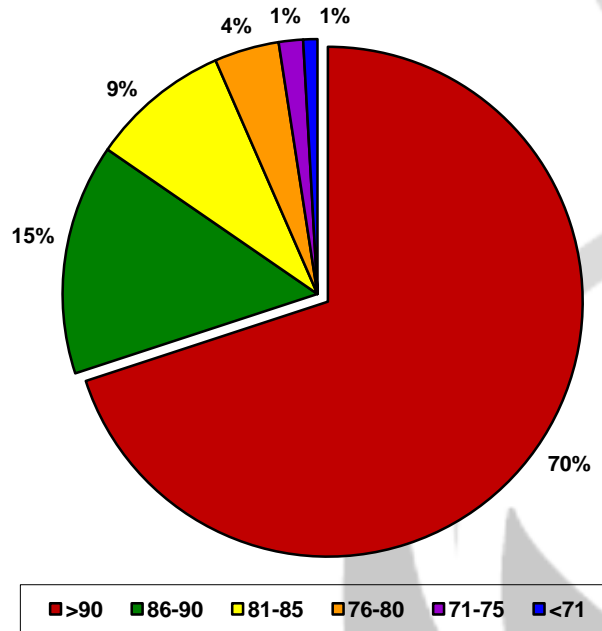

**MAPA
CALIDAD DE
TRIGO**

2019/2020

**(Datos recopilados desde:
1/11/19 al 31/7/20)**

ALAP

ASOCIACIÓN DE LABORATORIOS
AGROPECUARIOS PRIVADOS

MAPA CALIDAD DE TRIGO - ALAP 2019/20

Promedio general: **93,6% Poder germinativo** **95,9% Poder germinativo con fungicida**

ALAP
ASOCIACIÓN DE LABORATORIOS
AGROPECUARIOS PRIVADOS

Poder germinativo

Poder germinativo con fungicida

Poder Germinativo

Poder Germinativo

Poder Germinativo con Fungicida

Poder Germinativo

Poder Germinativo con Fungicida

Poder Germinativo

Poder Germinativo con Fungicida

Poder Germinativo

Poder Germinativo con Fungicida

Poder Germinativo

Poder Germinativo con Fungicida

FACULTAD de AGRONOMÍA de AZUL (UNCPBA)

Laboratorio Regional de Análisis de Semillas y Granos