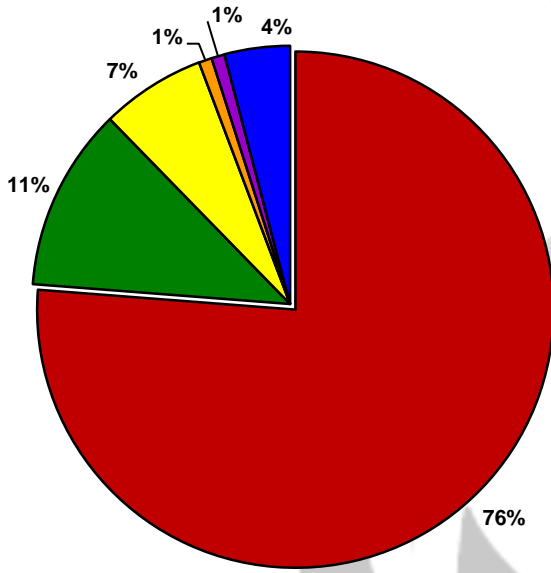

**MAPA
CALIDAD DE
TRIGO**

2019/2020

**(Datos recopilados desde:
1/11/19 al 31/7/20)**

ALAP

ASOCIACIÓN DE LABORATORIOS
AGROPECUARIOS PRIVADOS

MAPA CALIDAD DE TRIGO - ALAP 2019/20

Promedio general: **93,6% Poder germinativo** **95,9% Poder germinativo con fungicida**

ALAP
ASOCIACIÓN DE LABORATORIOS
AGROPECUARIOS PRIVADOS

Poder germinativo

Poder germinativo con fungicida

Poder Germinativo

Poder Germinativo

Poder Germinativo con Fungicida

Poder Germinativo

Poder Germinativo con Fungicida

Poder Germinativo

Poder Germinativo con Fungicida

Poder Germinativo

Poder Germinativo con Fungicida

Poder Germinativo

Poder Germinativo con Fungicida

FACULTAD de AGRONOMÍA de AZUL (UNCPBA)

Laboratorio Regional de Análisis de Semillas y Granos