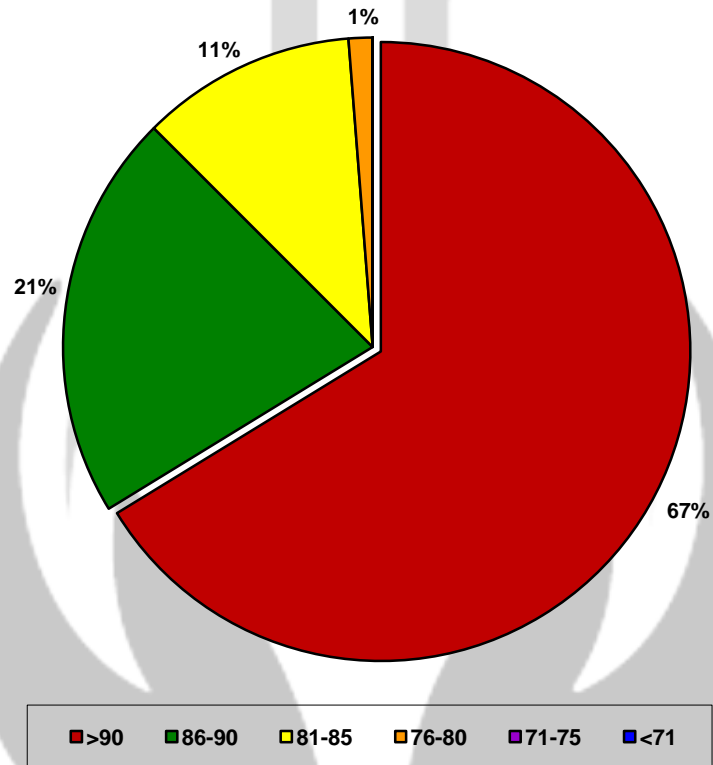

**MAPA
CALIDAD DE
TRIGO**

2019/2020

**(Datos recopilados desde:
1/11/19 al 31/7/20)**

ALAP

ASOCIACIÓN DE LABORATORIOS
AGROPECUARIOS PRIVADOS

MAPA CALIDAD DE TRIGO - ALAP 2019/20

Promedio general: **93,6% Poder germinativo** **95,9% Poder germinativo con fungicida**

ALAP
ASOCIACIÓN DE LABORATORIOS
AGROPECUARIOS PRIVADOS

Poder germinativo

Poder germinativo con fungicida

Poder Germinativo

Poder Germinativo

Poder Germinativo con Fungicida

Poder Germinativo

Poder Germinativo con Fungicida

Poder Germinativo

Poder Germinativo con Fungicida

Poder Germinativo

Poder Germinativo con Fungicida

Poder Germinativo

Poder Germinativo con Fungicida

FACULTAD de AGRONOMÍA de AZUL (UNCPBA)

Laboratorio Regional de Análisis de Semillas y Granos