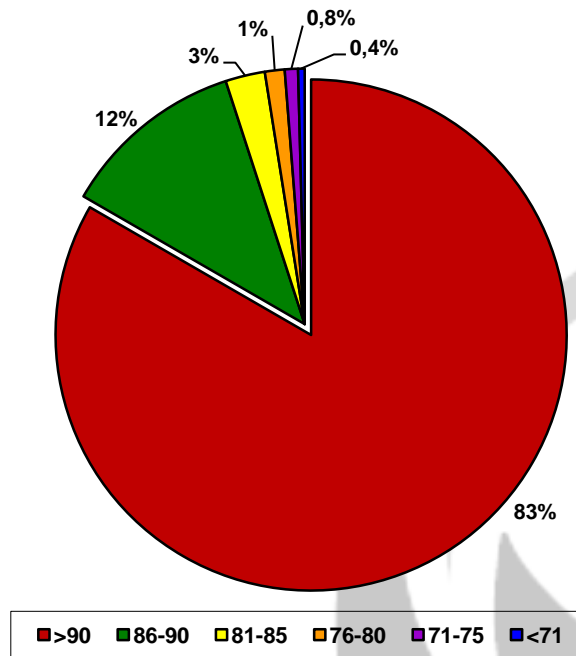

Poder Germinativo

Poder Germinativo con Fungicida

Poder Germinativo

Poder Germinativo con Fungicida

Poder Germinativo

Poder Germinativo con Fungicida

FACULTAD de AGRONOMÍA de AZUL (UNCPBA)

Laboratorio Regional de Análisis de Semillas y Granos

Poder Germinativo

Poder Germinativo con Fungicida

Poder Germinativo

Poder Germinativo con Fungicida

Poder Germinativo

Poder Germinativo con Fungicida

Poder Germinativo

Poder Germinativo con Fungicida