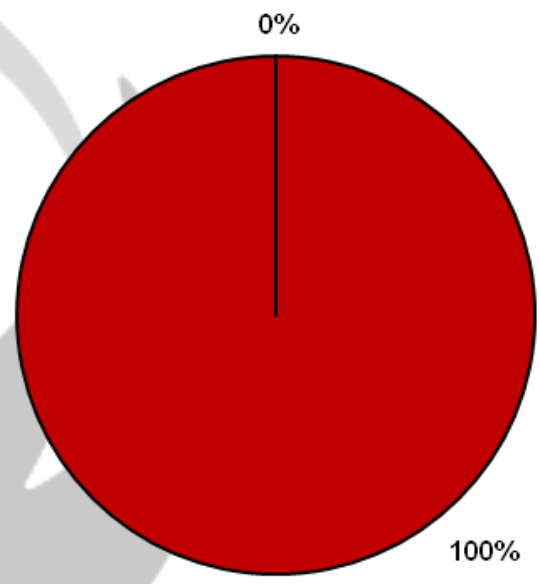

Poder Germinativo

Poder Germinativo con Fungicida