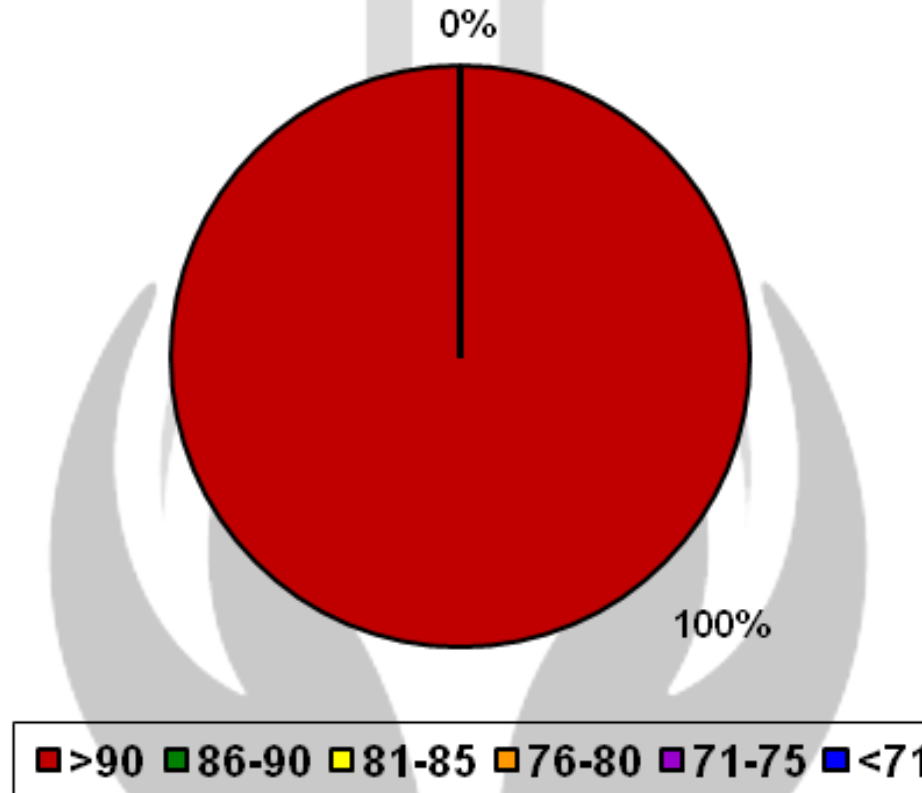

# MAPA CALIDAD DE CEBADA - ALAP 2020/21

preliminar Nov 2020 hasta 15 Marzo 2021

ALAP  
ASOCIACION DE LABORATORIOS  
AGROPECUARIOS PRIVADOS

Promedio general: **93,35% Poder germinativo** **95.70% Poder germinativo con fungicida**

**Poder germinativo**

**Poder germinativo con fungicida**

## Poder Germinativo