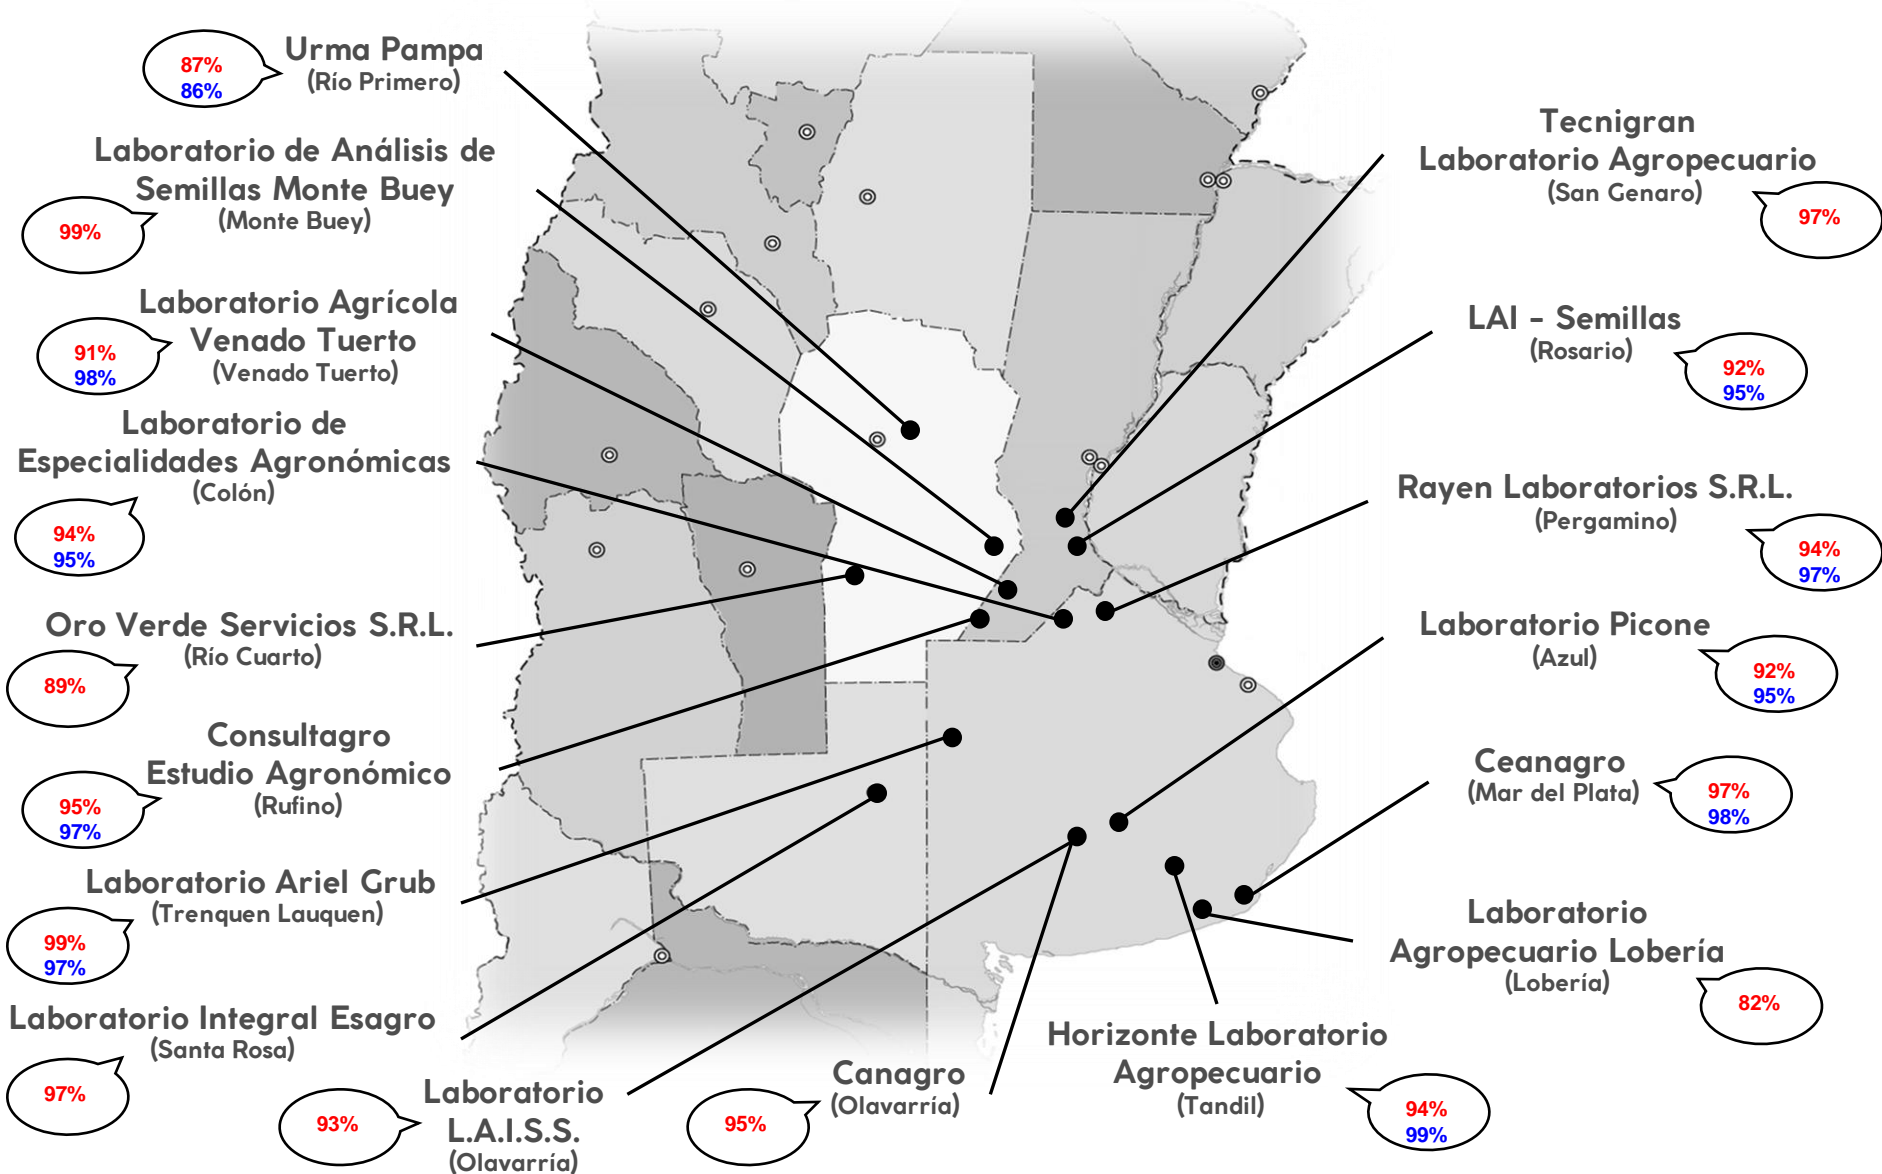

**MAPA  
CALIDAD DE  
CEBADA  
2020/2021**

**(Preliminar**

**Nov 2020 hasta 15 Marzo 2021)**

**ALAP**

ASOCIACIÓN DE LABORATORIOS  
AGROPECUARIOS PRIVADOS

# MAPA CALIDAD DE CEBADA - ALAP 2020/21

preliminar Nov 2020 hasta 15 Marzo 2021

ALAP  
ASOCIACION DE LABORATORIOS  
AGROPECUARIOS PRIVADOS

Promedio general: **93,35% Poder germinativo** **95.70% Poder germinativo con fungicida**

**Poder germinativo**

**Poder germinativo con fungicida**

## Poder Germinativo