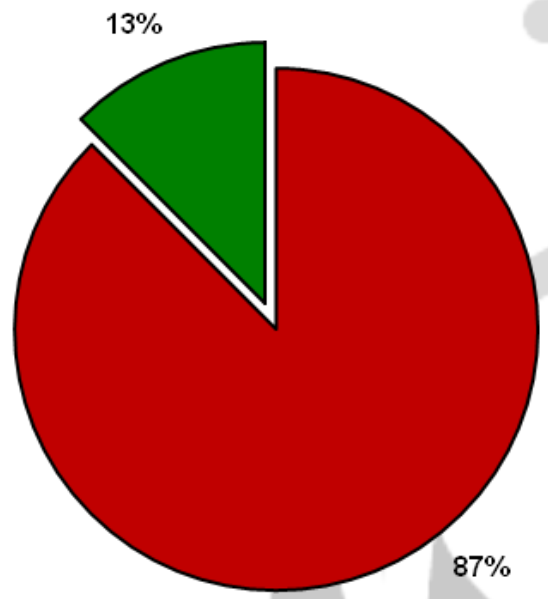

Poder Germinativo

Poder Germinativo con Fungicida