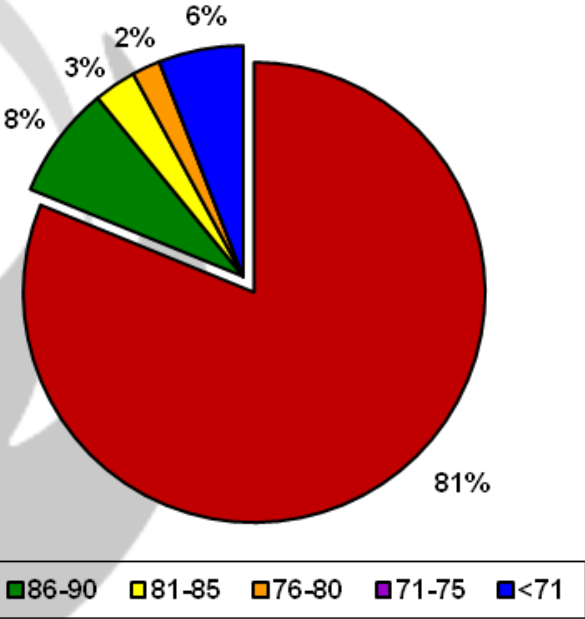

ALAP
ASOCIACIÓN DE LABORATORIOS
AGROPECUARIOS PRIVADOS

Promedio general: **94,42% Poder germinativo** **95,92% Poder germinativo con fungicida**

Poder germinativo

Poder germinativo con fungicida

Poder Germinativo

Poder Germinativo

Poder Germinativo con Fungicida

Poder Germinativo

Poder Germinativo con Fungicida

Poder Germinativo

Poder Germinativo con Fungicida

Poder Germinativo

Poder Germinativo con Fungicida

Poder Germinativo

Poder Germinativo con Fungicida

Poder Germinativo

Poder Germinativo con Fungicida

Poder Germinativo

Poder Germinativo

Poder Germinativo

Poder Germinativo