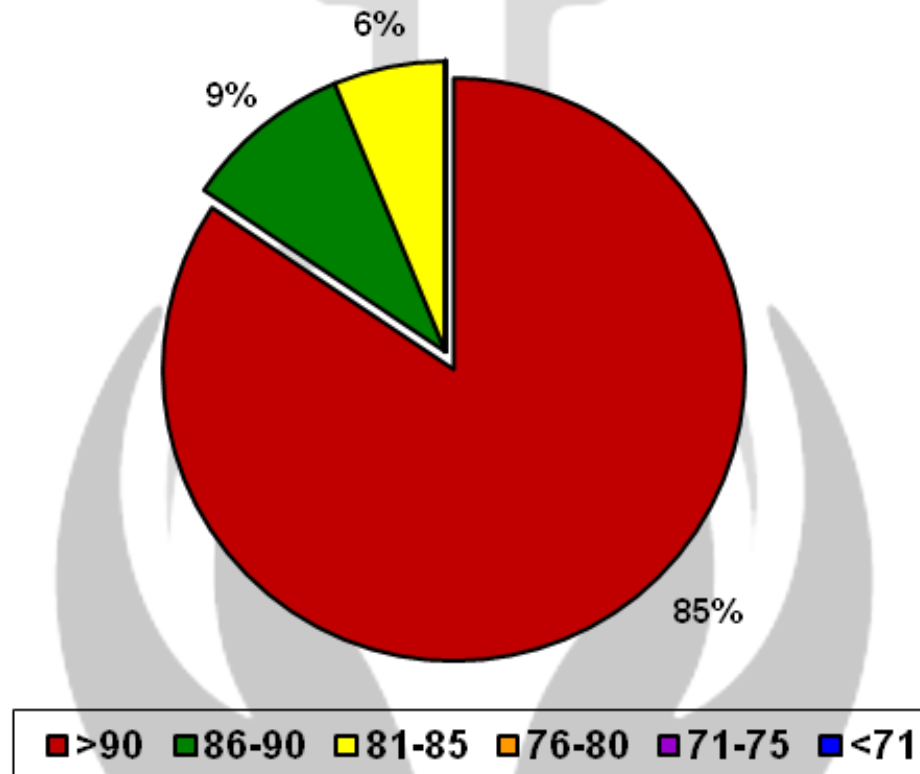

ALAP
ASOCIACIÓN DE LABORATORIOS
AGROPECUARIOS PRIVADOS

Promedio general: **94,42% Poder germinativo** **95,92% Poder germinativo con fungicida**

Poder germinativo

Poder germinativo con fungicida

Poder Germinativo

Poder Germinativo

Poder Germinativo con Fungicida

Poder Germinativo

Poder Germinativo con Fungicida

Poder Germinativo

Poder Germinativo con Fungicida

Poder Germinativo

Poder Germinativo con Fungicida