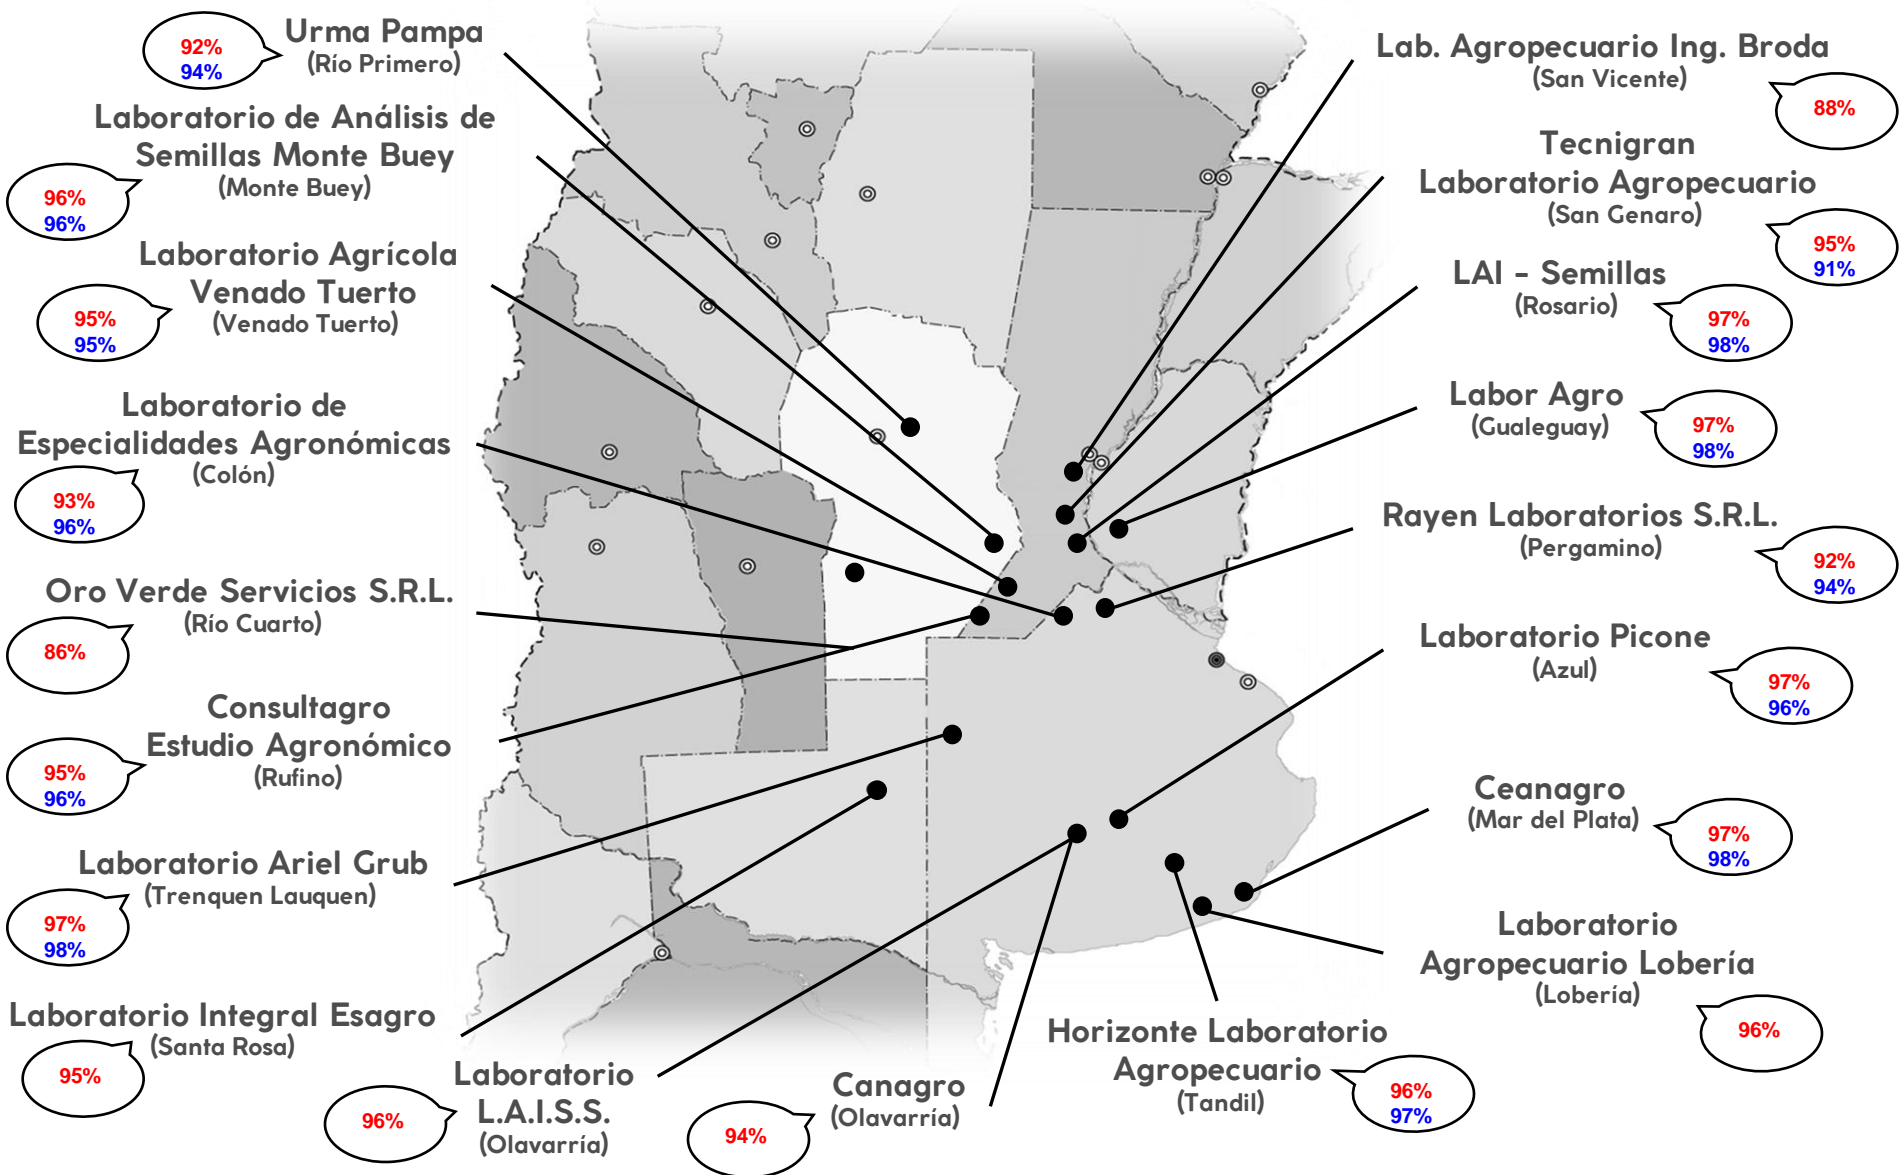

MAPA CALIDAD DE TRIGO - ALAP 2020/21

preliminar Nov 2020 hasta 15 Marzo 2021

Promedio general: **94,42% Poder germinativo** **95,92% Poder germinativo con fungicida**

Poder germinativo

Poder germinativo con fungicida