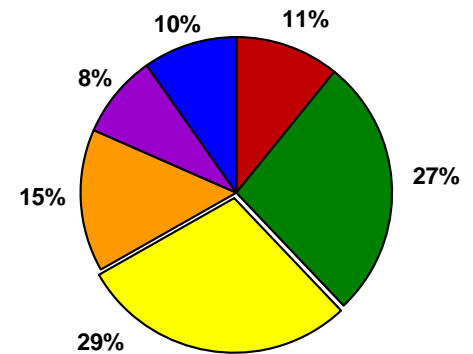

■ >90 ■ 86-90 ■ 81-85 ■ 76-80 ■ 71-75 ■ <71

Poder Germinativo con Fungicida

■ >90 ■ 86-90 ■ 81-85 ■ 76-80 ■ 71-75 ■ <71

Vigor por Cold Test con Fungicida

■ >90 ■ 86-90 ■ 81-85 ■ 76-80 ■ 71-75 ■ <71

■ >90 ■ 86-90 ■ 81-85 ■ 76-80 ■ 71-75 ■ <71

Poder Germinativo

Ttz

■ >90 ■ 86-90 ■ 81-85 ■ 76-80 ■ 71-75 ■ <71

Vigor Ttz

■ >90 ■ 86-90 ■ 81-85 ■ 76-80 ■ 71-75 ■ <71

Envejecimiento

Acelerado

Poder Germinativo