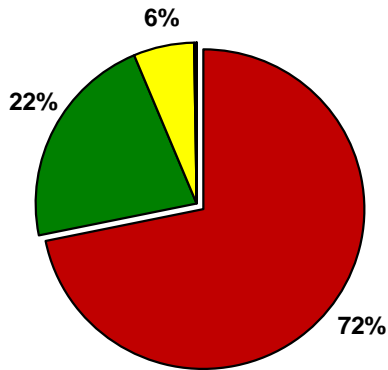

# MAPA CALIDAD DE SOJA (Preliminar) - ALAP 2021

Promedio general: **87,80%** Poder germinativo **90,05%** Poder germinativo con fungicida

**Poder germinativo**

**Poder germinativo con fungicida**

Poder Germinativo