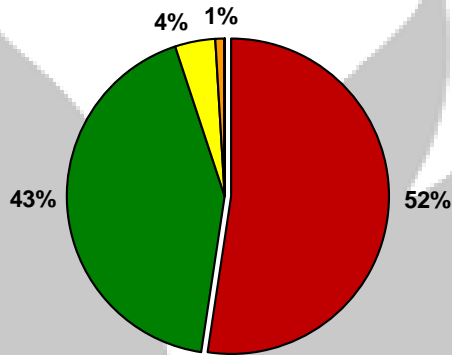

■ >90 ■ 86-90 ■ 81-85 ■ 76-80 ■ 71-75 ■ <71

Poder Germinativo con Fungicida

■ >90 ■ 86-90 ■ 81-85 ■ 76-80 ■ 71-75 ■ <71

Vigor por Cold Test con Fungicida

■ >90 ■ 86-90 ■ 81-85 ■ 76-80 ■ 71-75 ■ <71

■ >90 ■ 86-90 ■ 81-85 ■ 76-80 ■ 71-75 ■ <71

Poder Germinativo

Ttz

■ >90 ■ 86-90 ■ 81-85 ■ 76-80 ■ 71-75 ■ <71

Vigor Ttz

■ >90 ■ 86-90 ■ 81-85 ■ 76-80 ■ 71-75 ■ <71

Envejecimiento

Acelerado

Poder Germinativo