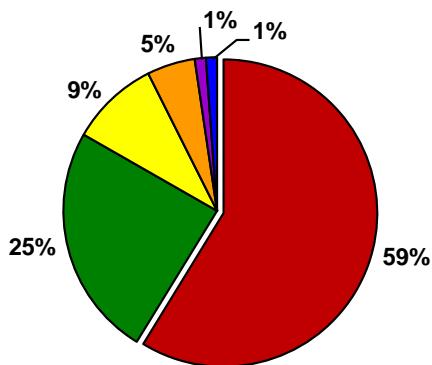

Poder Germinativo

Ttz

■ >90 ■ 86-90 ■ 81-85 ■ 76-80 ■ 71-75 ■ <71

Vigor Ttz

■ >90 ■ 86-90 ■ 81-85 ■ 76-80 ■ 71-75 ■ <71

Envejecimiento

Acelerado

Poder Germinativo

Poder Germinativo con Fungicida

Poder Germinativo Ttz

Vigor Ttz

Poder Germinativo

Poder Germinativo con Fungicida

Vigor por Cold Test con Fungicida

Poder Germinativo

Ttz