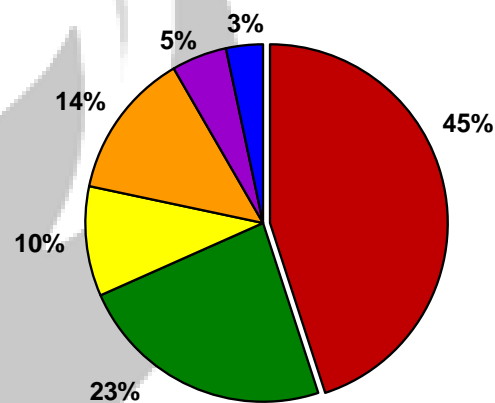

Poder Germinativo

Poder Germinativo con Fungicida

Poder Germinativo Ttz

Vigor Ttz