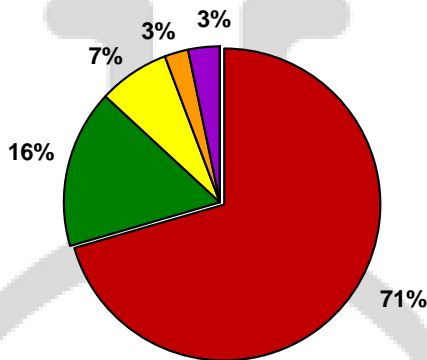

Poder Germinativo

Ttz

■ >90 ■ 86-90 ■ 81-85 ■ 76-80 ■ 71-75 ■ <71

Vigor Ttz

■ >90 ■ 86-90 ■ 81-85 ■ 76-80 ■ 71-75 ■ <71

Envejecimiento

Acelerado

Poder Germinativo

Poder Germinativo con Fungicida

Poder Germinativo Ttz

Vigor Ttz

Poder Germinativo

Poder Germinativo con Fungicida

Vigor por Cold Test con Fungicida

Poder Germinativo

Ttz