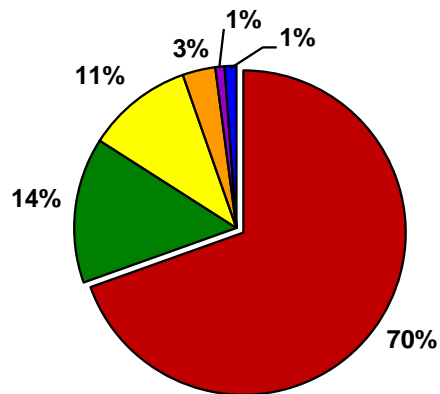

Poder Germinativo