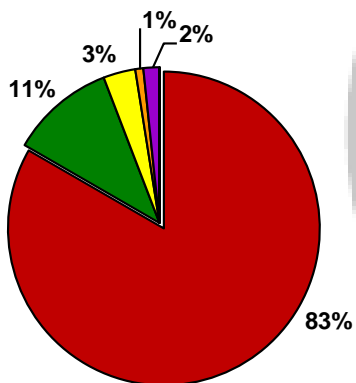

Poder Germinativo

Ttz

■ >90 ■ 86-90 ■ 81-85 ■ 76-80 ■ 71-75 ■ <71

Vigor Ttz

■ >90 ■ 86-90 ■ 81-85 ■ 76-80 ■ 71-75 ■ <71

Envejecimiento

Acelerado

Poder Germinativo

Poder Germinativo con Fungicida

Poder Germinativo Ttz

Vigor Ttz

Poder Germinativo

Poder Germinativo con Fungicida

Vigor por Cold Test con Fungicida

Poder Germinativo

Ttz