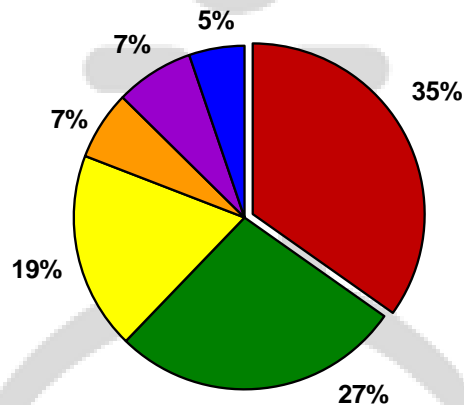

### Poder Germinativo Ttz

Poder Germinativo

Poder Germinativo con Fungicida

**Poder Germinativo**

■ >90 ■ 86-90 ■ 81-85 ■ 76-80 ■ 71-75 ■ <71

**Poder Germinativo con Fungicida**

■ >90 ■ 86-90 ■ 81-85 ■ 76-80 ■ 71-75 ■ <71