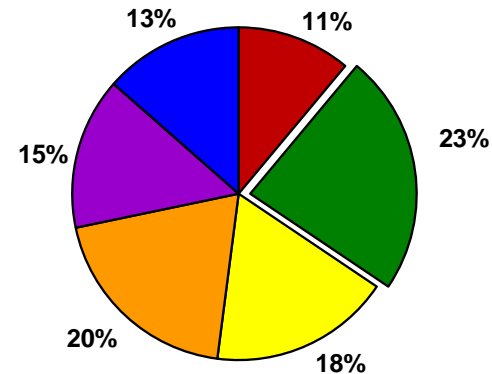

Vigor por Cold Test con Fungicida

■ >90 ■ 86-90 ■ 81-85 ■ 76-80 ■ 71-75 ■ <71