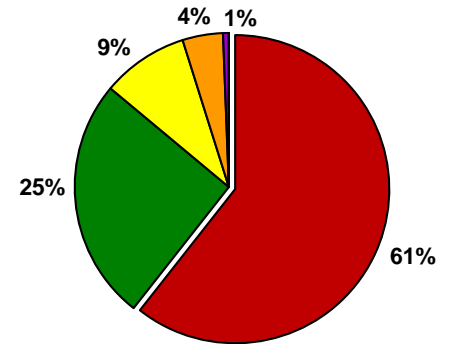

Vigor por Cold Test con Fungicida

■ >90 ■ 86-90 ■ 81-85 ■ 76-80 ■ 71-75 ■ <71