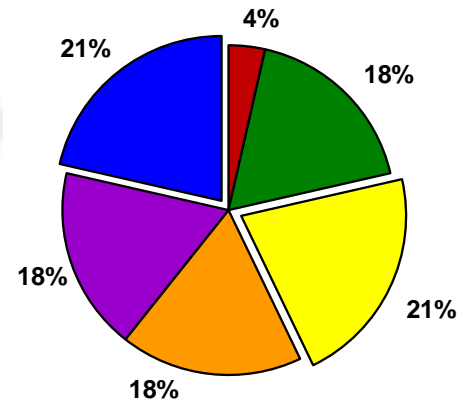

■ >90 ■ 86-90 ■ 81-85 ■ 76-80 ■ 71-75 ■ <71

Envejecimiento

Acelerado