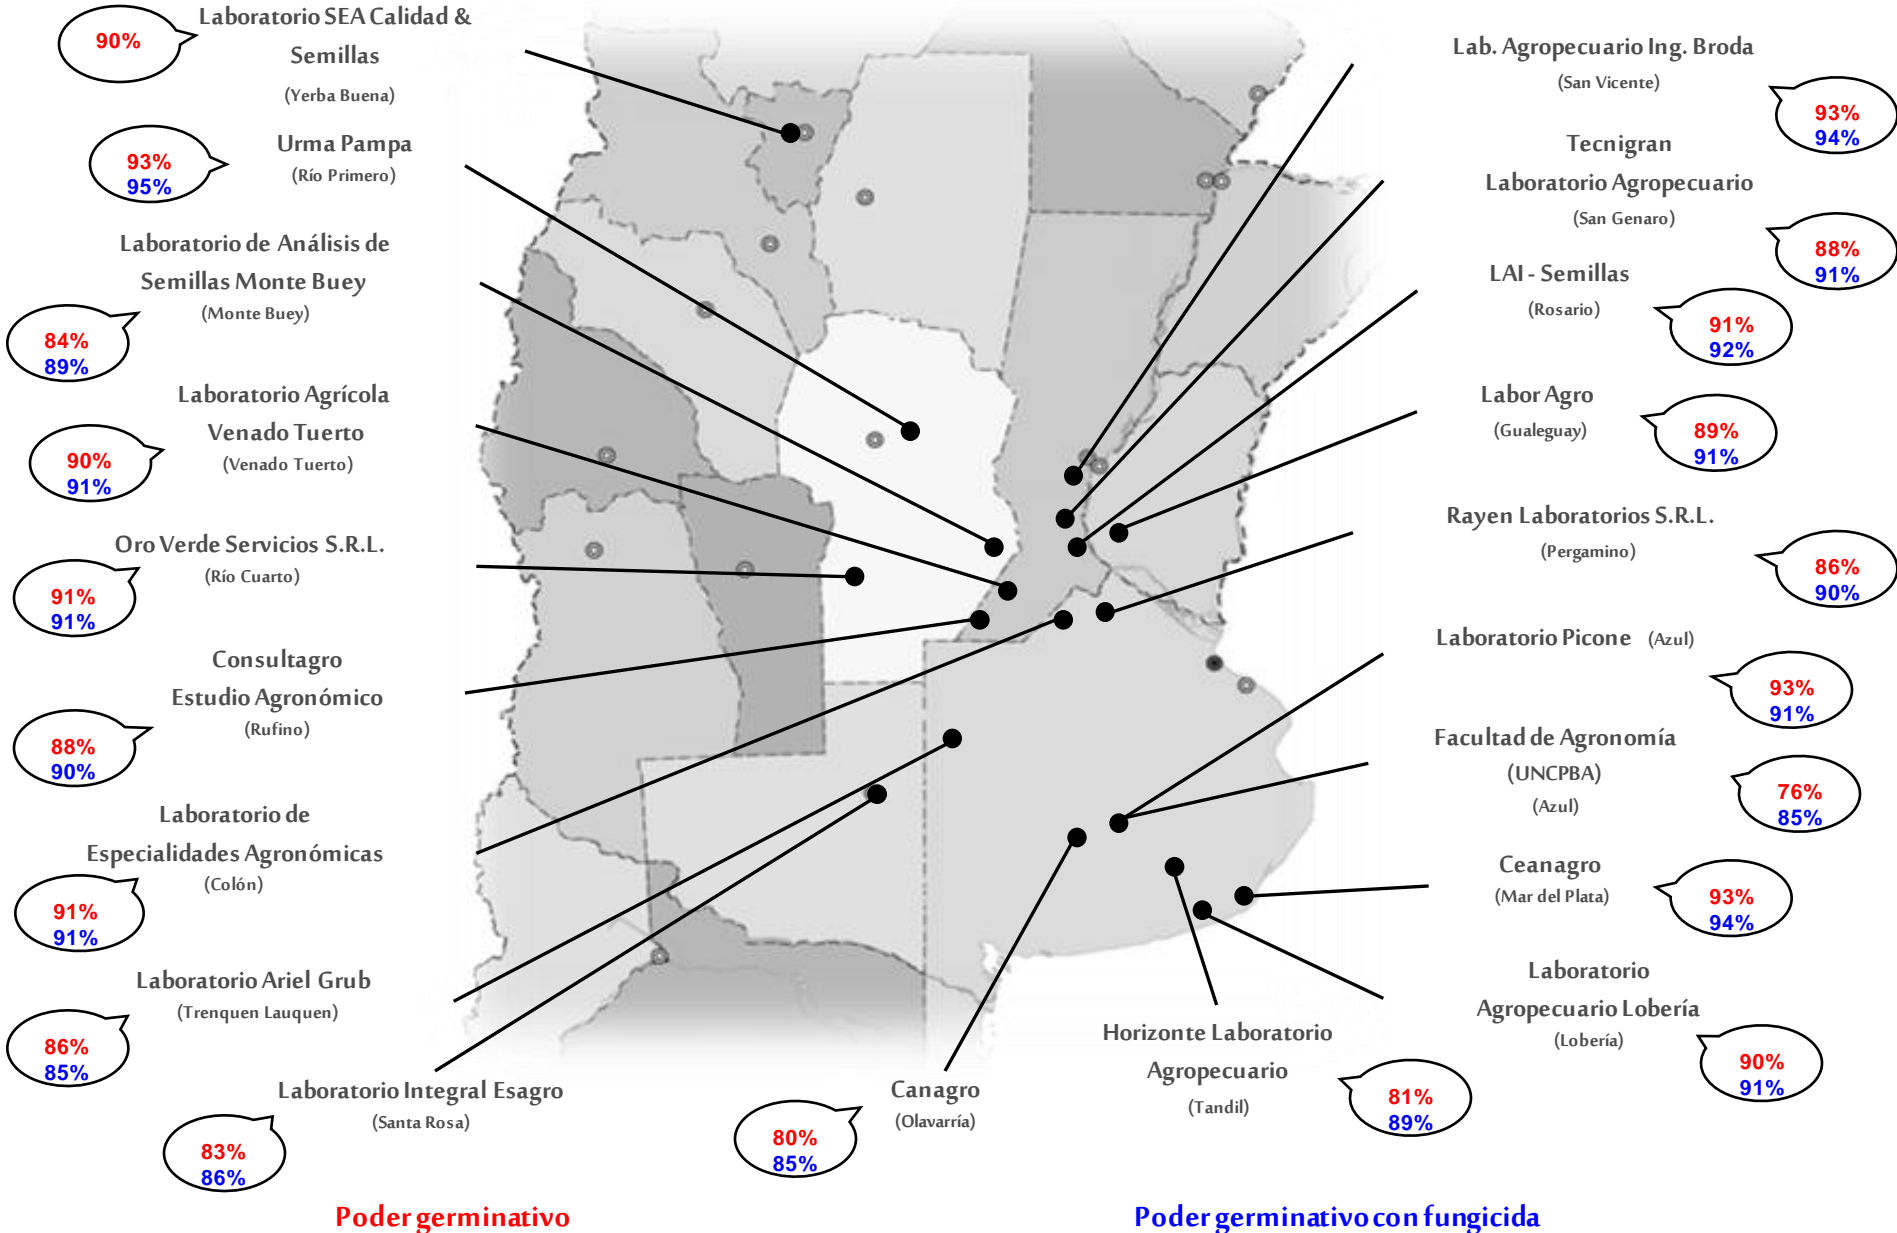

MAPA CALIDAD DE SOJA

**2021**

Preliminar

**ALAP**

ASOCIACIÓN DE LABORATORIOS  
AGROPECUARIOS PRIVADOS

**ALAP**  
ASOCIACIÓN DE LABORATORIOS  
AGROPECUARIOS PRIVADOS

# MAPA CALIDAD DE SOJA (Preliminar) - ALAP 2021

Promedio general: **87,80%** Poder germinativo **90,05%** Poder germinativo con fungicida

**Poder germinativo**

**Poder germinativo con fungicida**

Poder Germinativo