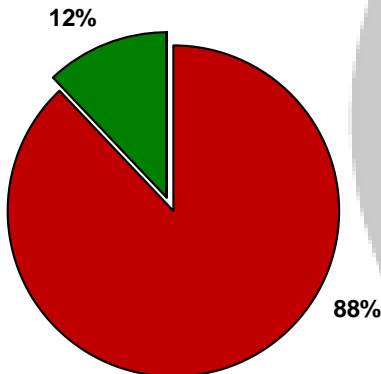

■ >90 ■ 86-90 ■ 81-85 ■ 76-80 ■ 71-75 ■ <71

Poder Germinativo con Fungicida

■ >90 ■ 86-90 ■ 81-85 ■ 76-80 ■ 71-75 ■ <71

Vigor por Cold Test con Fungicida

■ >90 ■ 86-90 ■ 81-85 ■ 76-80 ■ 71-75 ■ <71

■ >90 ■ 86-90 ■ 81-85 ■ 76-80 ■ 71-75 ■ <71

Poder Germinativo

Ttz

■ >90 ■ 86-90 ■ 81-85 ■ 76-80 ■ 71-75 ■ <71

Vigor Ttz

■ >90 ■ 86-90 ■ 81-85 ■ 76-80 ■ 71-75 ■ <71

Envejecimiento

Acelerado

Poder Germinativo