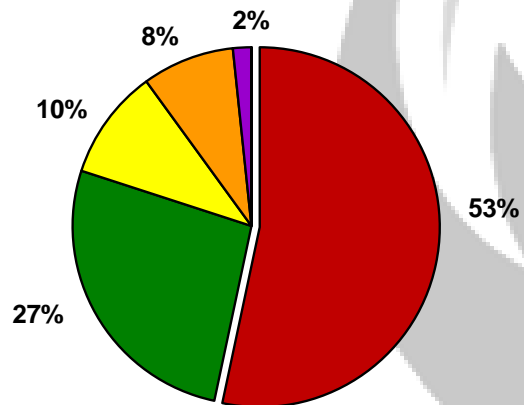

Poder Germinativo con Fungicida

Poder Germinativo Ttz