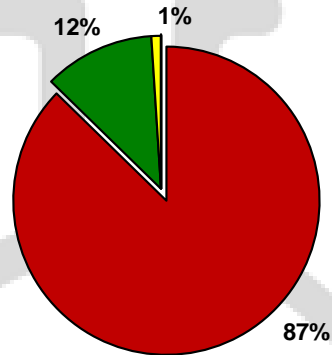

Poder Germinativo con Fungicida

■ >90 ■ 86-90 ■ 81-85 ■ 76-80 ■ 71-75 ■ <71