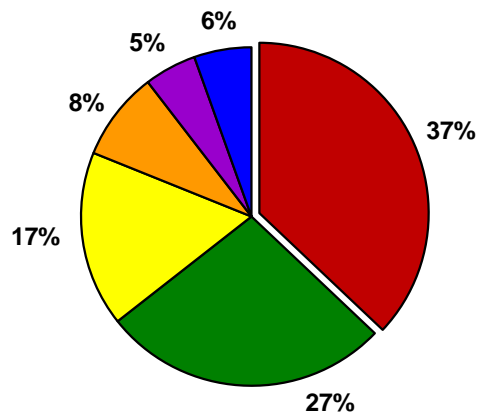

### Poder Germinativo Ttz

Poder Germinativo

Poder Germinativo con Fungicida

**Poder Germinativo**

■ >90 ■ 86-90 ■ 81-85 ■ 76-80 ■ 71-75 ■ <71

**Poder Germinativo con Fungicida**

■ >90 ■ 86-90 ■ 81-85 ■ 76-80 ■ 71-75 ■ <71