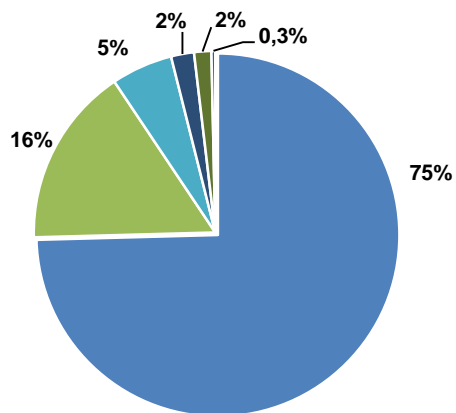

# LABORATORIO AGRÍCOLA VENADO TUERTO

**Poder Germinativo**

**Poder Germinativo con Fungicida**

**Vigor por Cold Test con Fungicida**

**Poder Germinativo Ttz**

**Vigor Ttz**

**Envejecimiento Acelerado**