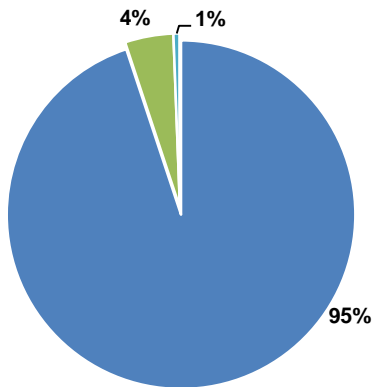

Poder Germinativo Ttz