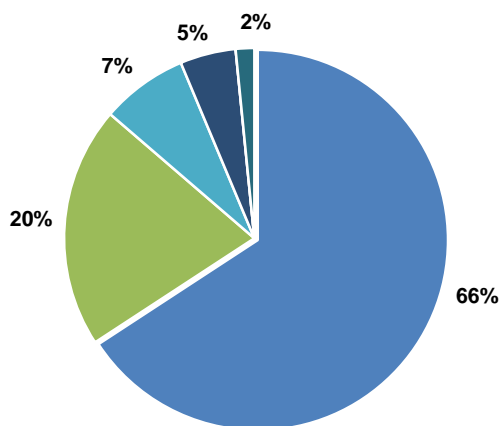

# LABORATORIO AGRÍCOLA VENADO TUERTO

**Poder Germinativo**

**Poder Germinativo con Fungicida**

**Vigor por Cold Test con Fungicida**

**Poder Germinativo Ttz**

**Vigor Ttz**

**Envejecimiento Acelerado**

# LABORATORIO de ANÁLISIS de SEMILLAS MONTE BUEY