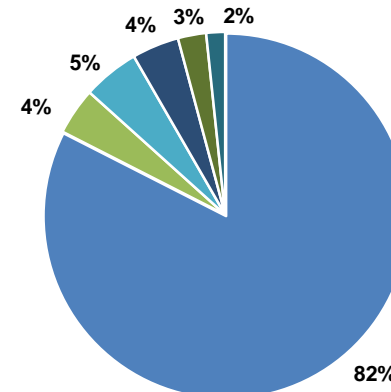

Vigor por Cold Test con Fungicida