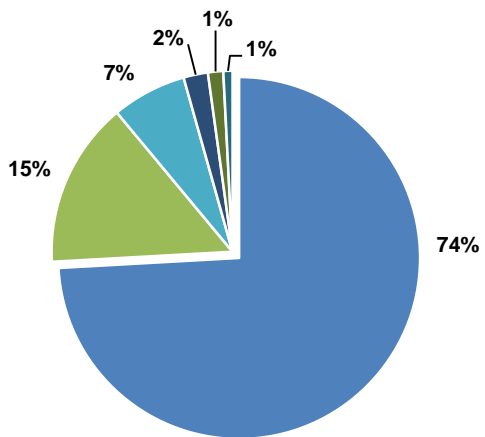

# LABORATORIO AGRÍCOLA VENADO TUERTO

**Poder Germinativo**

**Poder Germinativo con Fungicida**

**Vigor por Cold Test con Fungicida**

**Poder Germinativo Ttz**

**Vigor Ttz**

**Envejecimiento Acelerado**