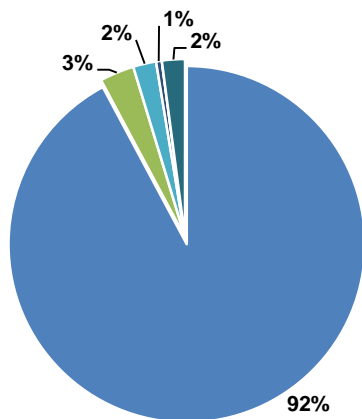

Poder Germinativo Ttz