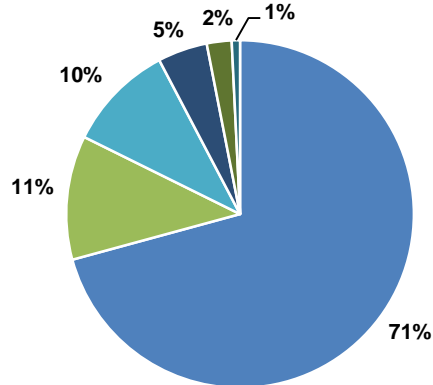

Poder Germinativo Ttz