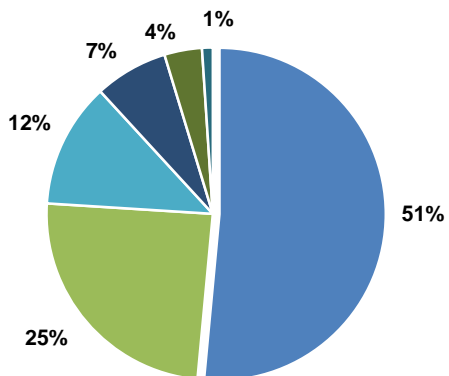

LABORATORIO de ANÁLISIS de SEMILLAS MONTE BUEY

Poder Germinativo