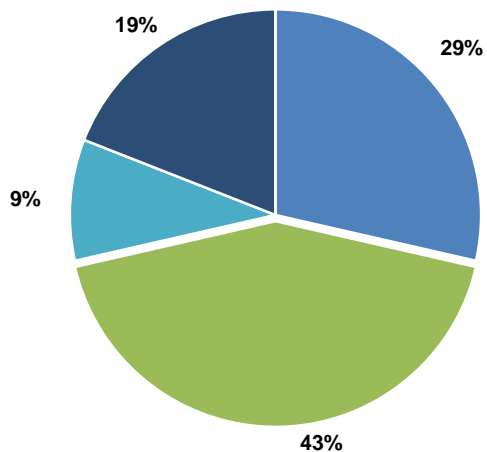

FACULTAD de AGRONOMÍA de AZUL (UNCPBA)

Laboratorio Regional de Análisis de Semillas y Granos

Poder Germinativo