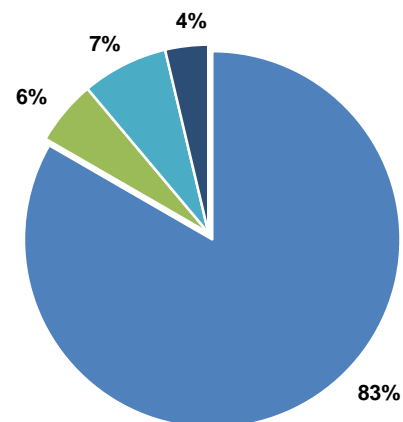

# FACULTAD de AGRONOMÍA de AZUL (UNCPBA)

Laboratorio Regional de Análisis de Semillas y Granos