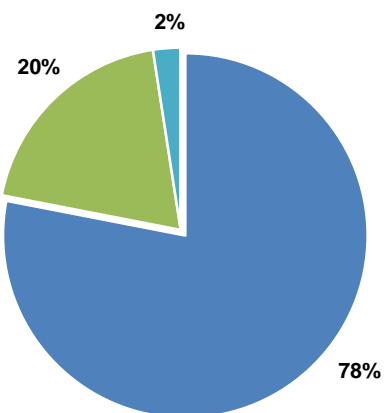

# LABORATORIO AGRONÓMICO LAI Semillas

Poder Germinativo

Poder Germinativo con Fungicida

Vigor por Cold Test con Fungicida

Poder Germinativo Ttz

Vigor Ttz

Envejecimiento Acelerado

**Poder Germinativo**