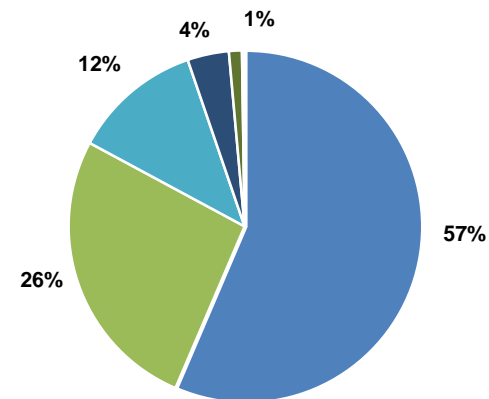

# LABORATORIO AGRONÓMICO LAI Semillas

Poder Germinativo

Poder Germinativo con Fungicida

Vigor por Cold Test con Fungicida

Poder Germinativo Ttz

Vigor Ttz

Envejecimiento Acelerado

**Poder Germinativo**