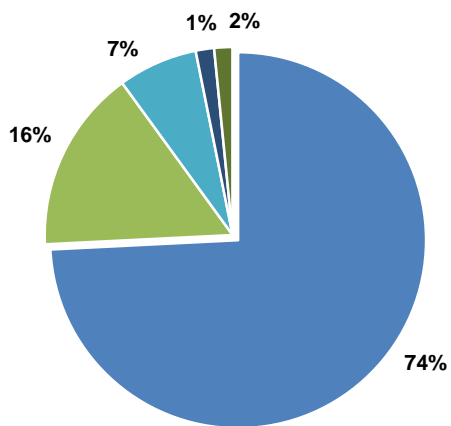

# LABORATORIO AGRÍCOLA VENADO TUERTO

**Poder Germinativo**

**Poder Germinativo con Fungicida**

**Vigor por Cold Test con Fungicida**

**Poder Germinativo Ttz**

**Vigor Ttz**

**Envejecimiento Acelerado**

# LABORATORIO de ANÁLISIS de SEMILLAS MONTE BUEY