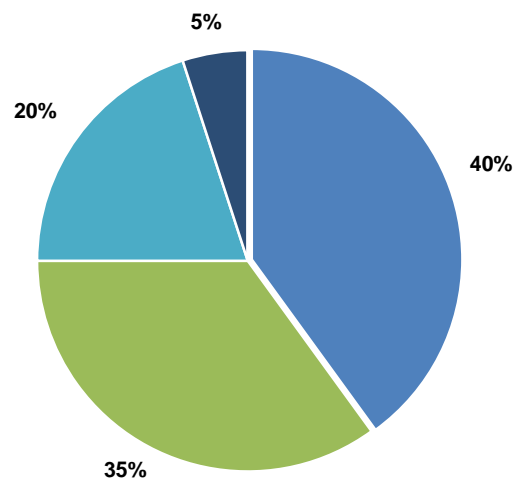

Poder Germinativo con Fungicida