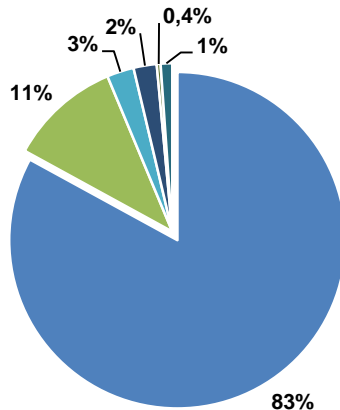

Poder Germinativo con Fungicida