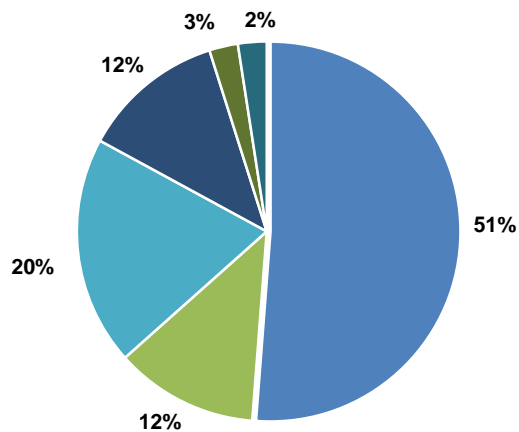

# LABORATORIO AGRONÓMICO LAI Semillas

Poder Germinativo

Poder Germinativo con Fungicida

Vigor por Cold Test con Fungicida

Poder Germinativo Ttz

Vigor Ttz

Envejecimiento Acelerado

**Poder Germinativo**