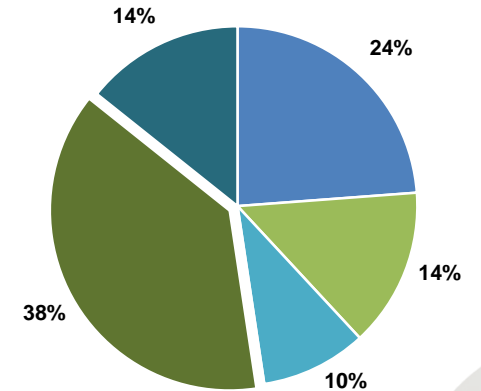

# LABORATORIO AGRÍCOLA VENADO TUERTO

**Poder Germinativo**

**Poder Germinativo con Fungicida**

**Vigor por Cold Test con Fungicida**

**Poder Germinativo Ttz**

**Vigor Ttz**

**Envejecimiento Acelerado**