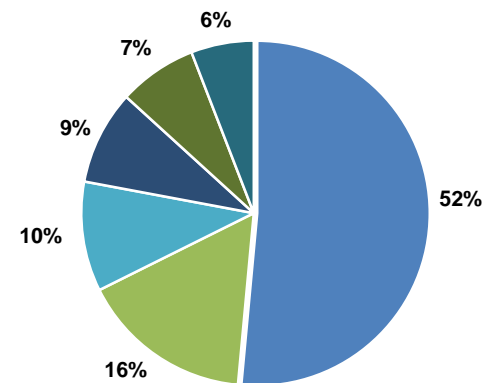

Vigor por Cold Test con Fungicida