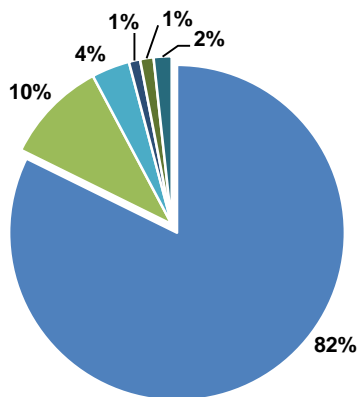

# LABORATORIO AGRONÓMICO LAI Semillas

Poder Germinativo

Poder Germinativo con Fungicida

Vigor por Cold Test con Fungicida

Poder Germinativo Ttz

Vigor Ttz

Envejecimiento Acelerado

**Poder Germinativo**