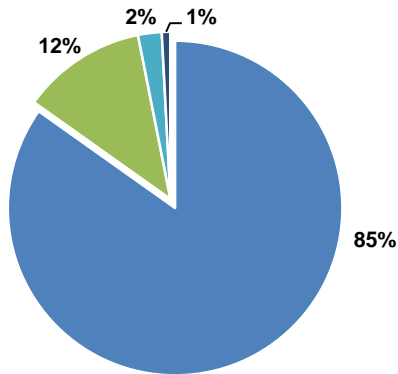

Poder Germinativo con Fungicida