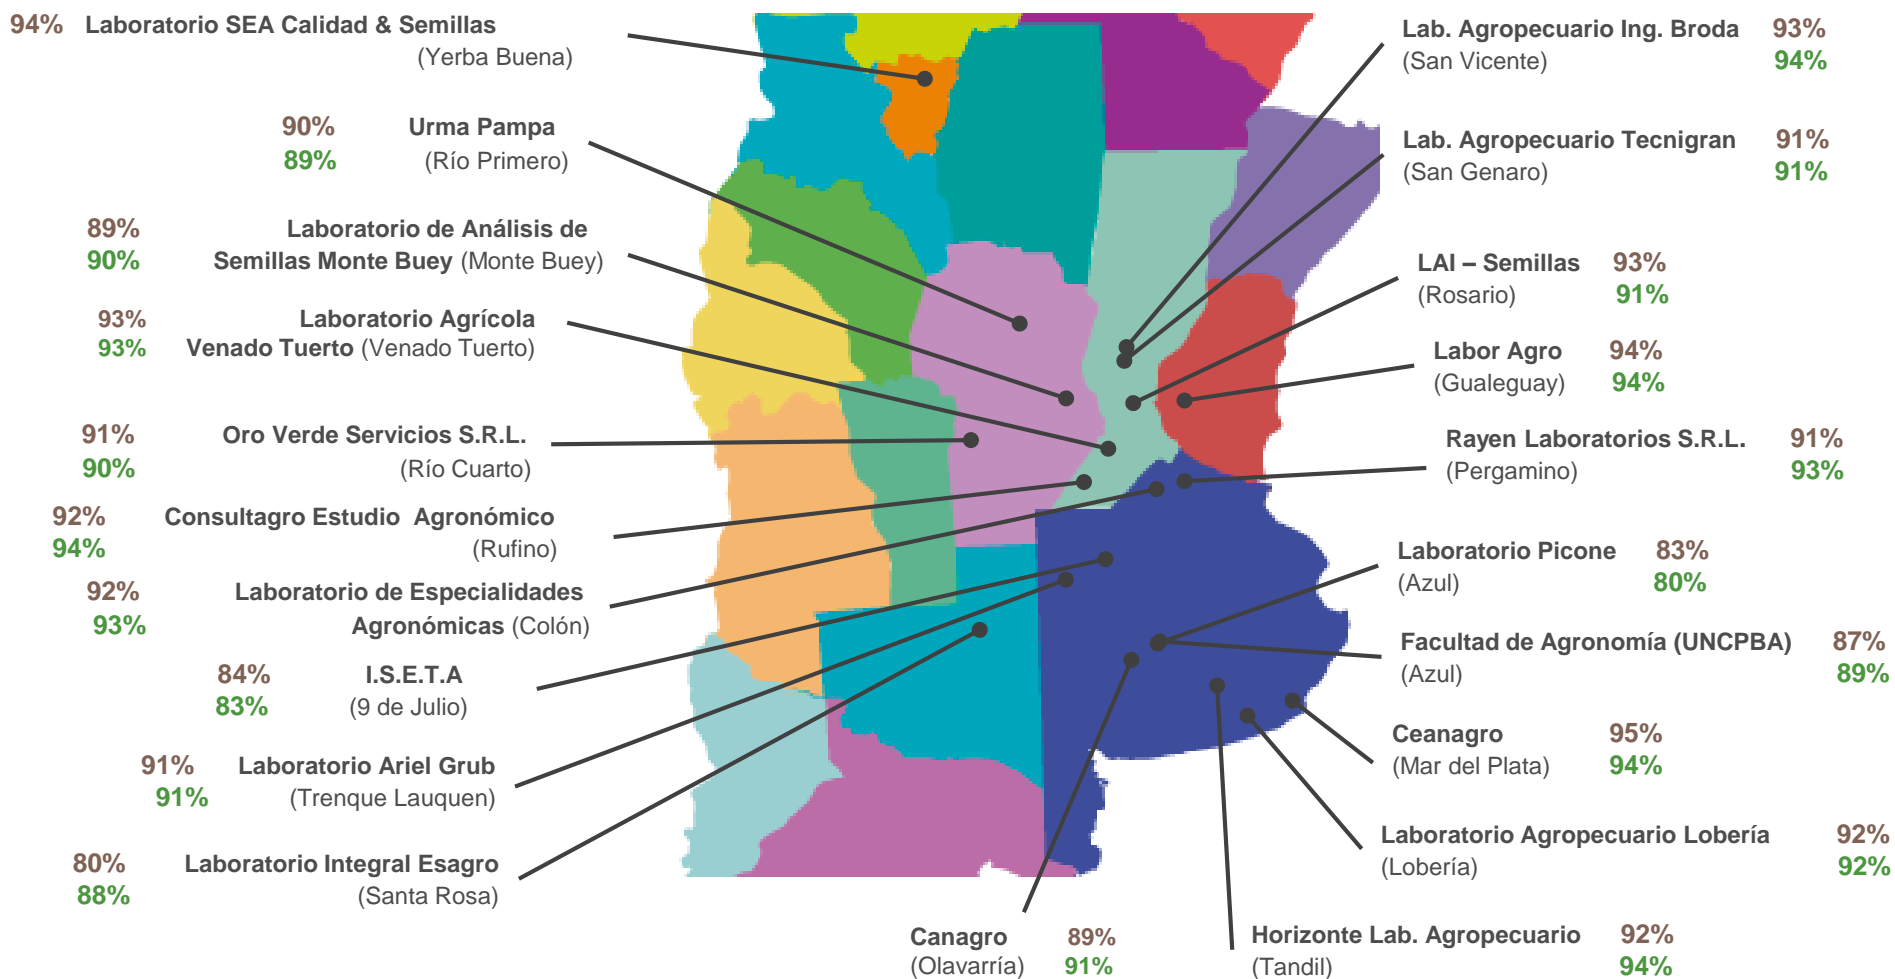

# MAPA CALIDAD DE SOJA

2022

**ALAP**

ASOCIACIÓN DE LABORATORIOS  
AGROPECUARIOS PRIVADOS

Promedio general: 90.3% Poder germinativo 90.7% Poder germinativo con fungicida

Referencias: ● Poder germinativo ● Poder germinativo con fungicida

### Poder Germinativo

### Poder Germinativo con Fungicida