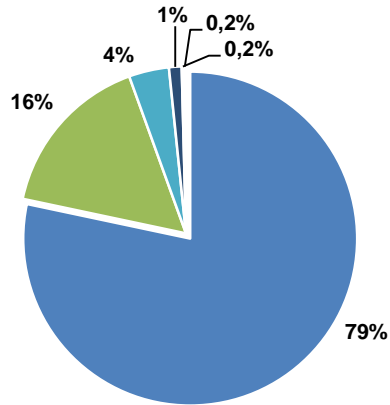

# MAPA CALIDAD DE SOJA

2022

**ALAP**

ASOCIACIÓN DE LABORATORIOS  
AGROPECUARIOS PRIVADOS

Promedio general: 90.3% Poder germinativo 90.7% Poder germinativo con fungicida

Referencias: ● Poder germinativo ● Poder germinativo con fungicida

### Poder Germinativo