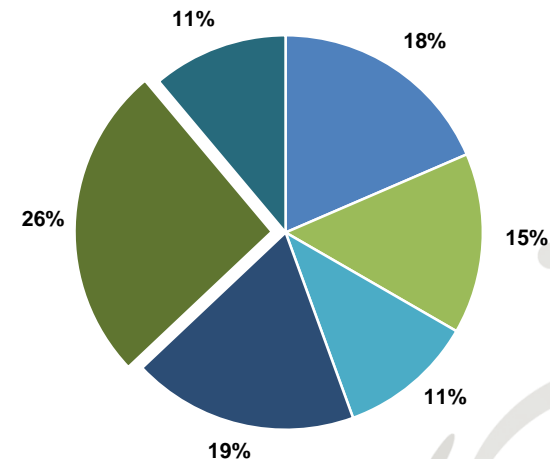

# LABORATORIO AGRONÓMICO LAI Semillas

Poder Germinativo

Poder Germinativo con Fungicida

Vigor por Cold Test con Fungicida

Poder Germinativo Ttz

Vigor Ttz

Envejecimiento Acelerado

**Poder Germinativo**