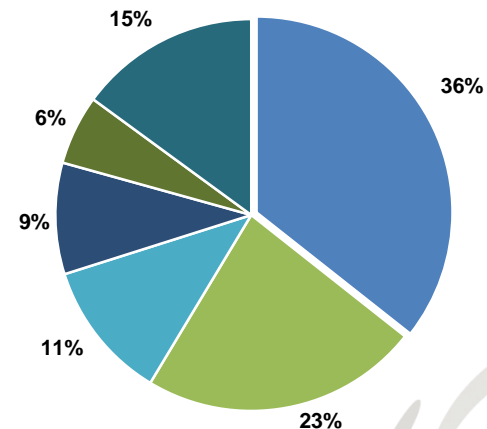

# LABORATORIO AGRÍCOLA VENADO TUERTO

**Poder Germinativo**

**Poder Germinativo con Fungicida**

**Vigor por Cold Test con Fungicida**

**Poder Germinativo Ttz**

**Vigor Ttz**

**Envejecimiento Acelerado**

# LABORATORIO de ANÁLISIS de SEMILLAS MONTE BUEY