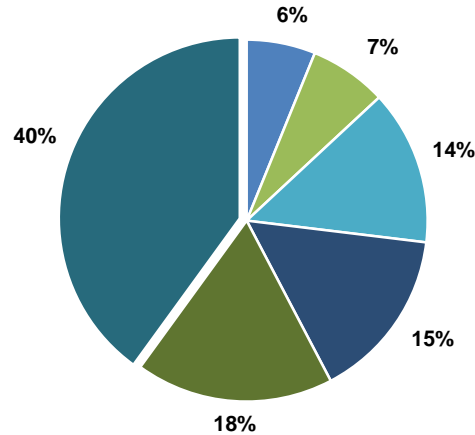

ORO VERDE SERVICIOS S.R.L.

Vigor Ttz