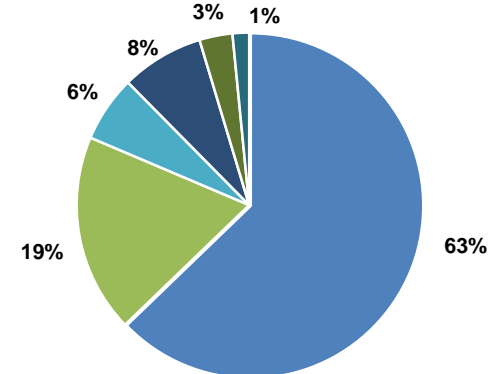

Vigor por Cold Test con Fungicida