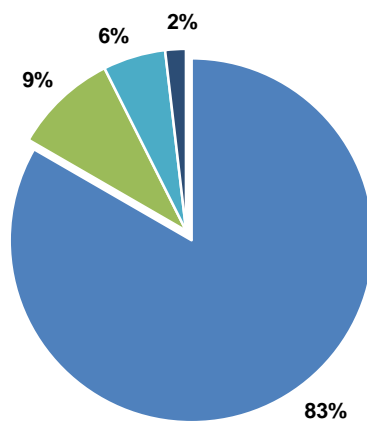

Poder Germinativo Ttz