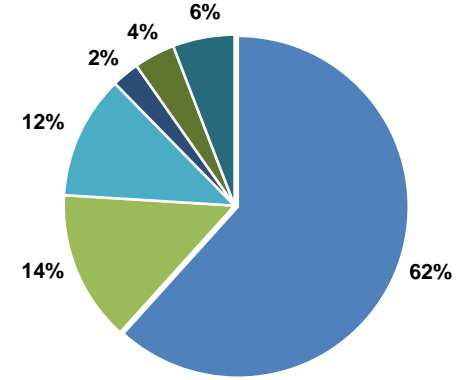

Vigor por Cold Test con Fungicida